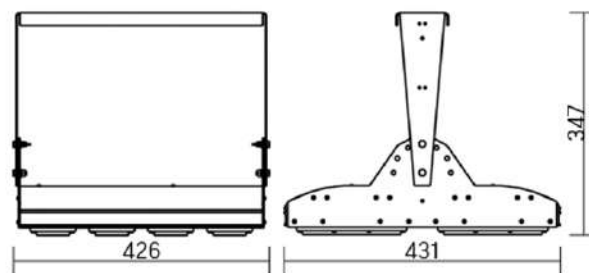

12° и 19°

60° и 90°

30°×110°

Olymp PHYTO

Угол поворота – 180°
 Размер светильника:
 426×431×347mm
 Размер упаковки
 светильника:
 476×481×252mm
 PF ≥ 0,97

○ металл

Артикул	Мощность	PPF, мкмоль/с	Угол рассеивания
V1-I2-70096-04L10-65180RB	180W	388	12°
V1-I2-70096-04L09-65180RB	180W	388	19°
V1-I2-70096-04L07-65180RB	180W	388	60°
V1-I2-70096-04L06-65180RB	180W	388	90°
V1-I2-70096-04L08-65180RB	180W	388	30°×110°
V1-I2-70096-04L05-65180RB	180W	388	120°

12° и 19°

60° и 90°

30°×110°

Olymp PHYTO Premium

Угол поворота – 180°
 Размер светильника:
 310×211×262mm
 Размер упаковки
 светильника:
 400×310×150mm
 PF ≥ 0,97

○ металл

Артикул	Мощность	PPF, мкмоль/с	Угол рассеивания
V1-I2-70096-04L10-6520040	200W	411	12°
V1-I2-70096-04L09-6520040	200W	411	19°
V1-I2-70096-04L07-6520040	200W	411	60°
V1-I2-70096-04L06-6520040	200W	411	90°
V1-I2-70096-04L08-6520040	200W	411	30°×110°
V1-I2-70096-04L05-6520040	200W	411	120°

12° и 19°

60° и 90°

30°×110°

Olymp PHYTO

Угол поворота – 180°
 Размер светильника:
 546×431×347mm
 Размер упаковки
 светильника:
 620×567×252mm
 PF ≥ 0,97

Артикул	Мощность	PPF, мкмоль/с	Угол рассеивания
V1-I2-70097-04L10-65220RB	220W	485	12°
V1-I2-70097-04L09-65220RB	220W	485	19°
V1-I2-70097-04L07-65220RB	220W	485	60°
V1-I2-70097-04L06-65220RB	220W	485	90°
V1-I2-70097-04L08-65220RB	220W	485	30°x110°
V1-I2-70097-04L05-65220RB	220W	485	120°

12° и 19°

60° и 90°

30°x110°

○ металл

Olymp PHYTO Premium

Угол поворота – 180°
 Размер светильника:
 546×431×347mm
 Размер упаковки
 светильника:
 620×567×252mm
 PF ≥ 0,97

Артикул	Мощность	PPF, мкмоль/с	Угол рассеивания
V1-I2-70097-04L10-6525040	250W	514	12°
V1-I2-70097-04L09-6525040	250W	514	19°
V1-I2-70097-04L07-6525040	250W	514	60°
V1-I2-70097-04L06-6525040	250W	514	90°
V1-I2-70097-04L08-6525040	250W	514	30°x110°
V1-I2-70097-04L05-6525040	250W	514	120°