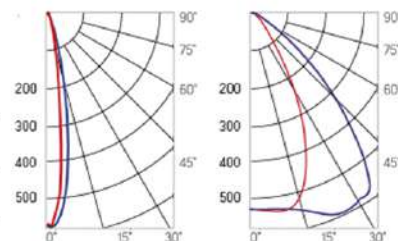

Olymp PHYTO Premium

Угол поворота – 180°
 Размер светильника:
 426 211×262mm
 Размер упаковки
 светильника:
 480×310×150mm
 PF ≥ 0,97

Артикул	Мощность	PPF, мкмоль/с	Угол рассеивания
V1-I2-70077-04L10-6510040	100W	206	12°
V1-I2-70077-04L09-6510040	100W	206	19°
V1-I2-70077-04L07-6510040	100W	206	60°
V1-I2-70077-04L06-6510040	100W	206	90°
V1-I2-70077-04L08-6510040	100W	206	30°x110°
V1-I2-70077-04L05-6510040	100W	206	120°

Olymp PHYTO

Угол поворота – 180°
 Размер светильника:
 546×211×262mm
 Размер упаковки
 светильника:
 595×310×150mm
 PF ≥ 0,97

○ металл

Артикул	Мощность	PPF, мкмоль/с	Угол рассеивания
V1-I2-70077-04L10-6510040	110W	242	12°
V1-I2-70077-04L09-6510040	110W	242	19°
V1-I2-70078-04L07-65110RB	110W	242	60°
V1-I2-70078-04L06-65110RB	110W	242	90°
V1-I2-70078-04L08-65110RB	110W	242	30°×110°
V1-I2-70078-04L05-65110RB	110W	242	120°

12° и 19°

60° и 90°

30°×110°

Olymp PHYTO Premium

Угол поворота – 180°
 Размер светильника:
 546×211×262mm
 Размер упаковки
 светильника:
 595×310×150mm
 PF ≥ 0,97

○ металл

Артикул	Мощность	PPF, мкмоль/с	Угол рассеивания
V1-I2-70077-04L10-6510040	125W	257	12°
V1-I2-70077-04L09-6510040	125W	257	19°
V1-I2-70078-04L07-6512540	125W	257	60°
V1-I2-70078-04L06-6512540	125W	257	90°
V1-I2-70078-04L08-6512540	125W	257	30°×110°
V1-I2-70078-04L05-6512540	125W	257	120°

12° и 19°

60° и 90°

30°×110°

Olymp PHYTO

Угол поворота – 180°
 Размер светильника:
 426×431×347mm
 Размер упаковки
 светильника:
 476×481×252mm
 PF ≥ 0,97

Артикул	Мощность	PPF, мкмоль/с	Угол рассеивания
V1-I2-70096-04L10-65130RB	130W	291	12°
V1-I2-70096-04L09-65130RB	130W	291	19°
V1-I2-70096-04L07-65130RB	130W	291	60°
V1-I2-70096-04L06-65130RB	130W	291	90°
V1-I2-70096-04L08-65130RB	130W	291	30°×110°
V1-I2-70096-04L05-65130RB	130W	291	120°