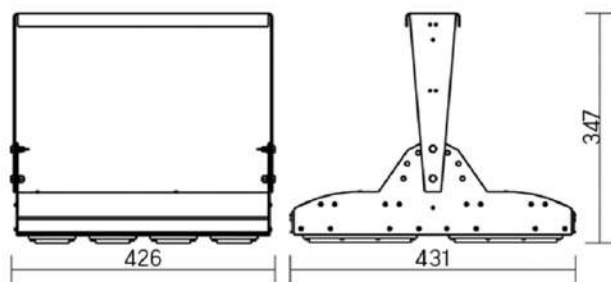

12° и 19°

60° и 90°

30°×110°

Olymp PHYTO

Угол поворота – 180°
 Размер светильника:
 426×431×347mm
 Размер упаковки
 светильника:
 476×481×252mm
 PF ≥ 0,97

Артикул	Мощность	PPF, мкмоль/с	Угол рассеивания
V1-I2-70096-04L10-65130RB	130W	291	12°
V1-I2-70096-04L09-65130RB	130W	291	19°
V1-I2-70096-04L07-65130RB	130W	291	60°
V1-I2-70096-04L06-65130RB	130W	291	90°
V1-I2-70096-04L08-65130RB	130W	291	30°×110°
V1-I2-70096-04L05-65130RB	130W	291	120°

12° и 19°

60° и 90°

30°×110°

Olymp PHYTO Premium

Угол поворота – 180°
 Размер светильника:
 426×431×347mm
 Размер упаковки
 светильника:
 476×481×252mm
 PF ≥ 0,97

Артикул	Мощность	PPF, мкмоль/с	Угол рассеивания
V1-I2-70096-04L10-6515040	150W	308	12°
V1-I2-70096-04L09-6515040	150W	308	19°
V1-I2-70096-04L07-6515040	150W	308	60°
V1-I2-70096-04L06-6515040	150W	308	90°
V1-I2-70096-04L08-6515040	150W	308	30°×110°
V1-I2-70096-04L05-6515040	150W	308	120°

12° и 19°

60° и 90°

30°×110°

Olymp PHYTO

Угол поворота – 180°
 Размер светильника:
 426×431×347mm
 Размер упаковки
 светильника:
 476×481×252mm
 PF ≥ 0,97

○ металл

Артикул	Мощность	PPF, мкмоль/с	Угол рассеивания
V1-I2-70096-04L10-65180RB	180W	388	12°
V1-I2-70096-04L09-65180RB	180W	388	19°
V1-I2-70096-04L07-65180RB	180W	388	60°
V1-I2-70096-04L06-65180RB	180W	388	90°
V1-I2-70096-04L08-65180RB	180W	388	30°×110°
V1-I2-70096-04L05-65180RB	180W	388	120°

12° и 19°

60° и 90°

30°×110°

Olymp PHYTO Premium

Угол поворота – 180°
 Размер светильника:
 310×211×262mm
 Размер упаковки
 светильника:
 400×310×150mm
 PF ≥ 0,97

○ металл

Артикул	Мощность	PPF, мкмоль/с	Угол рассеивания
V1-I2-70096-04L10-6520040	200W	411	12°
V1-I2-70096-04L09-6520040	200W	411	19°
V1-I2-70096-04L07-6520040	200W	411	60°
V1-I2-70096-04L06-6520040	200W	411	90°
V1-I2-70096-04L08-6520040	200W	411	30°×110°
V1-I2-70096-04L05-6520040	200W	411	120°