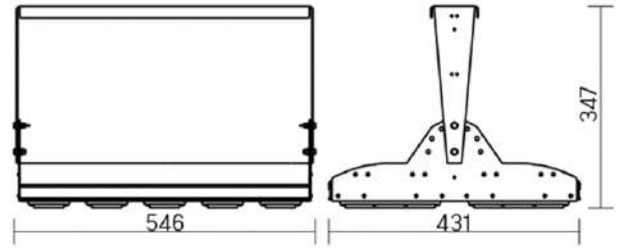

12° и 19°

60° и 90°

30°×110°

Olymp PHYTO

Угол поворота – 180°
 Размер светильника:
 426×431×347mm
 Размер упаковки
 светильника:
 476×481×252mm
 PF ≥ 0,97

○ металл

Артикул	Мощность	PPF, мкмоль/с	Угол рассеивания
V1-I2-70096-04L10-65180RB	180W	388	12°
V1-I2-70096-04L09-65180RB	180W	388	19°
V1-I2-70096-04L07-65180RB	180W	388	60°
V1-I2-70096-04L06-65180RB	180W	388	90°
V1-I2-70096-04L08-65180RB	180W	388	30°×110°
V1-I2-70096-04L05-65180RB	180W	388	120°

12° и 19°

60° и 90°

30°×110°

Olymp PHYTO Premium

Угол поворота – 180°
 Размер светильника:
 310×211×262mm
 Размер упаковки
 светильника:
 400×310×150mm
 PF ≥ 0,97

○ металл

Артикул	Мощность	PPF, мкмоль/с	Угол рассеивания
V1-I2-70096-04L10-6520040	200W	411	12°
V1-I2-70096-04L09-6520040	200W	411	19°
V1-I2-70096-04L07-6520040	200W	411	60°
V1-I2-70096-04L06-6520040	200W	411	90°
V1-I2-70096-04L08-6520040	200W	411	30°×110°
V1-I2-70096-04L05-6520040	200W	411	120°

12° и 19°

60° и 90°

30°×110°

Olymp PHYTO

Угол поворота – 180°
 Размер светильника:
 546×431×347mm
 Размер упаковки
 светильника:
 620×567×252mm
 PF ≥ 0,97

Артикул	Мощность	PPF, мкмоль/с	Угол рассеивания
V1-I2-70097-04L10-65220RB	220W	485	12°
V1-I2-70097-04L09-65220RB	220W	485	19°
V1-I2-70097-04L07-65220RB	220W	485	60°
V1-I2-70097-04L06-65220RB	220W	485	90°
V1-I2-70097-04L08-65220RB	220W	485	30°x110°
V1-I2-70097-04L05-65220RB	220W	485	120°

12° и 19°

60° и 90°

30°x110°

○ металл

Olymp PHYTO Premium

Угол поворота – 180°
 Размер светильника:
 546×431×347mm
 Размер упаковки
 светильника:
 620×567×252mm
 PF ≥ 0,97

Артикул	Мощность	PPF, мкмоль/с	Угол рассеивания
V1-I2-70097-04L10-6525040	250W	514	12°
V1-I2-70097-04L09-6525040	250W	514	19°
V1-I2-70097-04L07-6525040	250W	514	60°
V1-I2-70097-04L06-6525040	250W	514	90°
V1-I2-70097-04L08-6525040	250W	514	30°x110°
V1-I2-70097-04L05-6525040	250W	514	120°