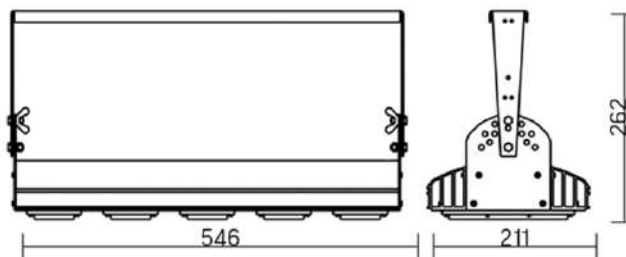

Olymp PHYTO

Угол поворота – 180°
 Размер светильника:
 546×211×262mm
 Размер упаковки
 светильника:
 595×310×150mm
 PF ≥ 0,97

○ металл

Артикул	Мощность	PPF, мкмоль/с	Угол рассеивания
V1-I2-70077-04L10-6510040	110W	242	12°
V1-I2-70077-04L09-6510040	110W	242	19°
V1-I2-70078-04L07-65110RB	110W	242	60°
V1-I2-70078-04L06-65110RB	110W	242	90°
V1-I2-70078-04L08-65110RB	110W	242	30°×110°
V1-I2-70078-04L05-65110RB	110W	242	120°

12° и 19°

60° и 90°

30°×110°

Olymp PHYTO Premium

Угол поворота – 180°
 Размер светильника:
 546×211×262mm
 Размер упаковки
 светильника:
 595×310×150mm
 PF ≥ 0,97

○ металл

Артикул	Мощность	PPF, мкмоль/с	Угол рассеивания
V1-I2-70077-04L10-6510040	125W	257	12°
V1-I2-70077-04L09-6510040	125W	257	19°
V1-I2-70078-04L07-6512540	125W	257	60°
V1-I2-70078-04L06-6512540	125W	257	90°
V1-I2-70078-04L08-6512540	125W	257	30°×110°
V1-I2-70078-04L05-6512540	125W	257	120°

12° и 19°

60° и 90°

30°×110°

Olymp PHYTO

Угол поворота – 180°
 Размер светильника:
 426×431×347mm
 Размер упаковки
 светильника:
 476×481×252mm
 PF ≥ 0,97

Артикул	Мощность	PPF, мкмоль/с	Угол рассеивания
V1-I2-70096-04L10-65130RB	130W	291	12°
V1-I2-70096-04L09-65130RB	130W	291	19°
V1-I2-70096-04L07-65130RB	130W	291	60°
V1-I2-70096-04L06-65130RB	130W	291	90°
V1-I2-70096-04L08-65130RB	130W	291	30°×110°
V1-I2-70096-04L05-65130RB	130W	291	120°

12° и 19°

60° и 90°

30°×110°

Olymp PHYTO Premium

Угол поворота – 180°
 Размер светильника:
 426×431×347mm
 Размер упаковки
 светильника:
 476×481×252mm
 PF ≥ 0,97

Артикул	Мощность	PPF, мкмоль/с	Угол рассеивания
V1-I2-70096-04L10-6515040	150W	308	12°
V1-I2-70096-04L09-6515040	150W	308	19°
V1-I2-70096-04L07-6515040	150W	308	60°
V1-I2-70096-04L06-6515040	150W	308	90°
V1-I2-70096-04L08-6515040	150W	308	30°×110°
V1-I2-70096-04L05-6515040	150W	308	120°