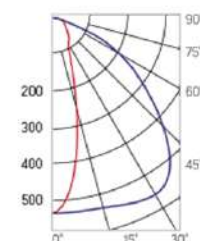

Olymp PHYTO

Угол поворота – 180°
 Размер светильника:
 546×211×262mm
 Размер упаковки
 светильника:
 595×310×150mm
 PF ≥ 0,97

○ металл

Артикул	Мощность	PPF, мкмоль/с	Угол рассеивания
V1-I2-70077-04L10-6510040	110W	242	12°
V1-I2-70077-04L09-6510040	110W	242	19°
V1-I2-70078-04L07-65110RB	110W	242	60°
V1-I2-70078-04L06-65110RB	110W	242	90°
V1-I2-70078-04L08-65110RB	110W	242	30°×110°
V1-I2-70078-04L05-65110RB	110W	242	120°

12° и 19°

60° и 90°

30°×110°

Olymp PHYTO Premium

Угол поворота – 180°
 Размер светильника:
 546×211×262mm
 Размер упаковки
 светильника:
 595×310×150mm
 PF ≥ 0,97

○ металл

Артикул	Мощность	PPF, мкмоль/с	Угол рассеивания
V1-I2-70077-04L10-6510040	125W	257	12°
V1-I2-70077-04L09-6510040	125W	257	19°
V1-I2-70078-04L07-6512540	125W	257	60°
V1-I2-70078-04L06-6512540	125W	257	90°
V1-I2-70078-04L08-6512540	125W	257	30°×110°
V1-I2-70078-04L05-6512540	125W	257	120°