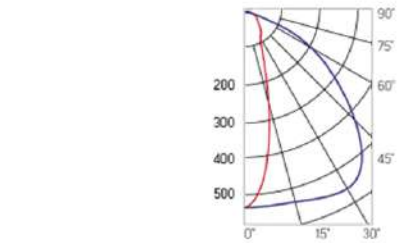

12° и 19°

60° и 90°

30°×110°

Olymp PHYTO

Угол поворота – 180°
 Размер светильника:
 426×431×347mm
 Размер упаковки
 светильника:
 476×481×252mm
 PF ≥ 0,97

Артикул	Мощность	PPF, мкмоль/с	Угол рассеивания
V1-I2-70096-04L10-65130RB	130W	291	12°
V1-I2-70096-04L09-65130RB	130W	291	19°
V1-I2-70096-04L07-65130RB	130W	291	60°
V1-I2-70096-04L06-65130RB	130W	291	90°
V1-I2-70096-04L08-65130RB	130W	291	30°×110°
V1-I2-70096-04L05-65130RB	130W	291	120°

12° и 19°

60° и 90°

30°×110°

Olymp PHYTO Premium

Угол поворота – 180°
 Размер светильника:
 426×431×347mm
 Размер упаковки
 светильника:
 476×481×252mm
 PF ≥ 0,97

Артикул	Мощность	PPF, мкмоль/с	Угол рассеивания
V1-I2-70096-04L10-6515040	150W	308	12°
V1-I2-70096-04L09-6515040	150W	308	19°
V1-I2-70096-04L07-6515040	150W	308	60°
V1-I2-70096-04L06-6515040	150W	308	90°
V1-I2-70096-04L08-6515040	150W	308	30°×110°
V1-I2-70096-04L05-6515040	150W	308	120°