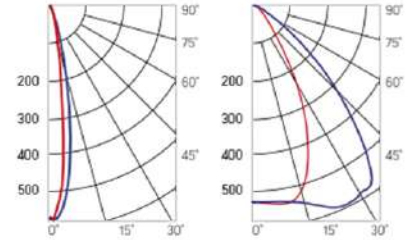

12° и 19°

60° и 90°

30°×110°

Olymp PHYTO Premium

Угол поворота – 180°
 Размер светильника:
 546×211×262mm
 Размер упаковки
 светильника:
 595×310×150mm
 PF ≥ 0,97

○ металл

Артикул	Мощность	PPF, мкмоль/с	Угол рассеивания
V1-I2-70077-04L10-6510040	125W	257	12°
V1-I2-70077-04L09-6510040	125W	257	19°
V1-I2-70078-04L07-6512540	125W	257	60°
V1-I2-70078-04L06-6512540	125W	257	90°
V1-I2-70078-04L08-6512540	125W	257	30°×110°
V1-I2-70078-04L05-6512540	125W	257	120°

12° и 19°

60° и 90°

30°×110°

Olymp PHYTO

Угол поворота – 180°
 Размер светильника:
 426×431×347mm
 Размер упаковки
 светильника:
 476×481×252mm
 PF ≥ 0,97

Артикул	Мощность	PPF, мкмоль/с	Угол рассеивания
V1-I2-70096-04L10-65130RB	130W	291	12°
V1-I2-70096-04L09-65130RB	130W	291	19°
V1-I2-70096-04L07-65130RB	130W	291	60°
V1-I2-70096-04L06-65130RB	130W	291	90°
V1-I2-70096-04L08-65130RB	130W	291	30°×110°
V1-I2-70096-04L05-65130RB	130W	291	120°

12° и 19°

60° и 90°

30°×110°

Olymp PHYTO Premium

Угол поворота – 180°
 Размер светильника:
 426×431×347mm
 Размер упаковки
 светильника:
 476×481×252mm
 PF ≥ 0,97

Артикул	Мощность	PPF, мкмоль/с	Угол рассеивания
V1-I2-70096-04L10-6515040	150W	308	12°
V1-I2-70096-04L09-6515040	150W	308	19°
V1-I2-70096-04L07-6515040	150W	308	60°
V1-I2-70096-04L06-6515040	150W	308	90°
V1-I2-70096-04L08-6515040	150W	308	30°×110°
V1-I2-70096-04L05-6515040	150W	308	120°