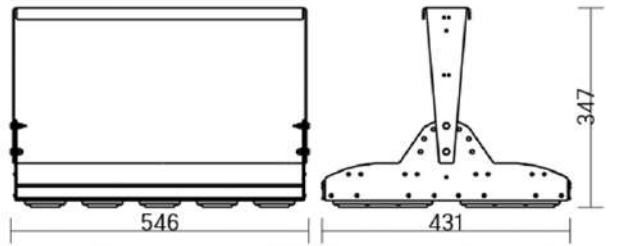

12° и 19°

60° и 90°

30°×110°

Olymp PHYTO Premium

Угол поворота – 180°
 Размер светильника:
 310×211×262mm
 Размер упаковки
 светильника:
 400×310×150mm
 PF ≥ 0,97

○ металл

Артикул	Мощность	PPF, мкмоль/с	Угол рассеивания
V1-I2-70096-04L10-6520040	200W	411	12°
V1-I2-70096-04L09-6520040	200W	411	19°
V1-I2-70096-04L07-6520040	200W	411	60°
V1-I2-70096-04L06-6520040	200W	411	90°
V1-I2-70096-04L08-6520040	200W	411	30°×110°
V1-I2-70096-04L05-6520040	200W	411	120°

12° и 19°

60° и 90°

30°×110°

Olymp PHYTO

Угол поворота – 180°
 Размер светильника:
 546×431×347mm
 Размер упаковки
 светильника:
 620×567×252mm
 PF ≥ 0,97

Артикул	Мощность	PPF, мкмоль/с	Угол рассеивания
V1-I2-70097-04L10-65220RB	220W	485	12°
V1-I2-70097-04L09-65220RB	220W	485	19°
V1-I2-70097-04L07-65220RB	220W	485	60°
V1-I2-70097-04L06-65220RB	220W	485	90°
V1-I2-70097-04L08-65220RB	220W	485	30°x110°
V1-I2-70097-04L05-65220RB	220W	485	120°

12° и 19°

60° и 90°

30°x110°

○ металл

Olymp PHYTO Premium

Угол поворота – 180°
 Размер светильника:
 546×431×347mm
 Размер упаковки
 светильника:
 620×567×252mm
 PF ≥ 0,97

Артикул	Мощность	PPF, мкмоль/с	Угол рассеивания
V1-I2-70097-04L10-6525040	250W	514	12°
V1-I2-70097-04L09-6525040	250W	514	19°
V1-I2-70097-04L07-6525040	250W	514	60°
V1-I2-70097-04L06-6525040	250W	514	90°
V1-I2-70097-04L08-6525040	250W	514	30°x110°
V1-I2-70097-04L05-6525040	250W	514	120°