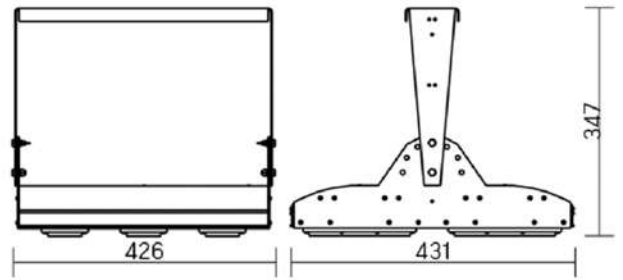

12° и 19°

60° и 90°

30°×110°

Olymp PHYTO Premium

Угол поворота – 180°
 Размер светильника:
 546×211×262mm
 Размер упаковки
 светильника:
 595×310×150mm
 PF ≥ 0,97

○ металл

Артикул	Мощность	PPF, мкмоль/с	Угол рассеивания
V1-I2-70077-04L10-6510040	125W	257	12°
V1-I2-70077-04L09-6510040	125W	257	19°
V1-I2-70078-04L07-6512540	125W	257	60°
V1-I2-70078-04L06-6512540	125W	257	90°
V1-I2-70078-04L08-6512540	125W	257	30°×110°
V1-I2-70078-04L05-6512540	125W	257	120°

12° и 19°

60° и 90°

30°×110°

Olymp PHYTO

Угол поворота – 180°
 Размер светильника:
 426×431×347mm
 Размер упаковки
 светильника:
 476×481×252mm
 PF ≥ 0,97

Артикул	Мощность	PPF, мкмоль/с	Угол рассеивания
V1-I2-70096-04L10-65130RB	130W	291	12°
V1-I2-70096-04L09-65130RB	130W	291	19°
V1-I2-70096-04L07-65130RB	130W	291	60°
V1-I2-70096-04L06-65130RB	130W	291	90°
V1-I2-70096-04L08-65130RB	130W	291	30°×110°
V1-I2-70096-04L05-65130RB	130W	291	120°

12° и 19°

60° и 90°

30°×110°

Olymp PHYTO Premium

Угол поворота – 180°
 Размер светильника:
 426×431×347mm
 Размер упаковки
 светильника:
 476×481×252mm
 PF ≥ 0,97

Артикул	Мощность	PPF, мкмоль/с	Угол рассеивания
V1-I2-70096-04L10-6515040	150W	308	12°
V1-I2-70096-04L09-6515040	150W	308	19°
V1-I2-70096-04L07-6515040	150W	308	60°
V1-I2-70096-04L06-6515040	150W	308	90°
V1-I2-70096-04L08-6515040	150W	308	30°×110°
V1-I2-70096-04L05-6515040	150W	308	120°

12° и 19°

60° и 90°

30°×110°

Olymp PHYTO

Угол поворота – 180°
 Размер светильника:
 426×431×347mm
 Размер упаковки
 светильника:
 476×481×252mm
 PF ≥ 0,97

○ металл

Артикул	Мощность	PPF, мкмоль/с	Угол рассеивания
V1-I2-70096-04L10-65180RB	180W	388	12°
V1-I2-70096-04L09-65180RB	180W	388	19°
V1-I2-70096-04L07-65180RB	180W	388	60°
V1-I2-70096-04L06-65180RB	180W	388	90°
V1-I2-70096-04L08-65180RB	180W	388	30°×110°
V1-I2-70096-04L05-65180RB	180W	388	120°