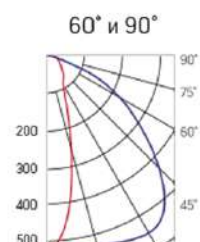

Olymp PHYTO

Угол поворота – 180°
 Размер светильника:
 546×211×262mm
 Размер упаковки
 светильника:
 595×310×150mm
 PF ≥ 0,97

○ металл

Артикул	Мощность	PPF, мкмоль/с	Угол рассеивания
V1-I2-70077-04L10-6510040	110W	242	12°
V1-I2-70077-04L09-6510040	110W	242	19°
V1-I2-70078-04L07-65110RB	110W	242	60°
V1-I2-70078-04L06-65110RB	110W	242	90°
V1-I2-70078-04L08-65110RB	110W	242	30°×110°
V1-I2-70078-04L05-65110RB	110W	242	120°

12° и 19°

60° и 90°

30°×110°

Olymp PHYTO Premium

Угол поворота – 180°
 Размер светильника:
 546×211×262mm
 Размер упаковки
 светильника:
 595×310×150mm
 PF ≥ 0,97

○ металл

Артикул	Мощность	PPF, мкмоль/с	Угол рассеивания
V1-I2-70077-04L10-6510040	125W	257	12°
V1-I2-70077-04L09-6510040	125W	257	19°
V1-I2-70078-04L07-6512540	125W	257	60°
V1-I2-70078-04L06-6512540	125W	257	90°
V1-I2-70078-04L08-6512540	125W	257	30°×110°
V1-I2-70078-04L05-6512540	125W	257	120°

12° и 19°

60° и 90°

30°×110°

Olymp PHYTO

Угол поворота – 180°
 Размер светильника:
 426×431×347mm
 Размер упаковки
 светильника:
 476×481×252mm
 PF ≥ 0,97

Артикул	Мощность	PPF, мкмоль/с	Угол рассеивания
V1-I2-70096-04L10-65130RB	130W	291	12°
V1-I2-70096-04L09-65130RB	130W	291	19°
V1-I2-70096-04L07-65130RB	130W	291	60°
V1-I2-70096-04L06-65130RB	130W	291	90°
V1-I2-70096-04L08-65130RB	130W	291	30°×110°
V1-I2-70096-04L05-65130RB	130W	291	120°