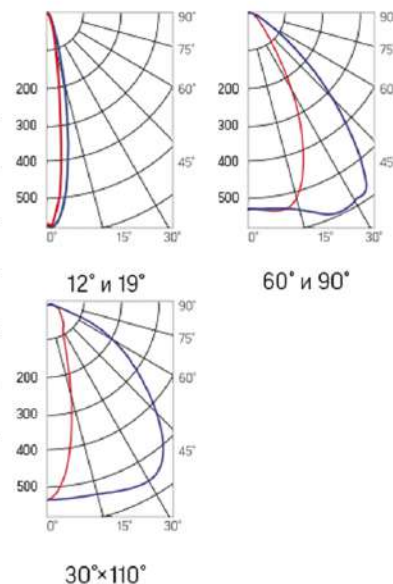

Olymp PHYTO

Угол поворота – 180°
 Размер светильника:
 310×211×262mm
 Размер упаковки
 (светильника):
 400×310×150mm
 PF ≥ 0,97

○ металл

Артикул	Мощность	PPF, мкмоль/с	Угол рассеивания
V1-I2-70076-04L10-65045RB	45W	97	12°
V1-I2-70076-04L09-65045RB	45W	97	19°
V1-I2-70076-04L07-65045RB	45W	97	60°
V1-I2-70076-04L06-65045RB	45W	97	90°
V1-I2-70076-04L08-65045RB	45W	97	30°x110°
V1-I2-70076-04L05-65045RB	45W	97	120°

Olymp PHYTO Premium

Угол поворота – 180°
 Размер светильника:
 310×211×262mm
 Размер упаковки
 светильника:
 400×310×150mm
 PF ≥ 0,97

○ металл

Артикул	Мощность	PPF, мкмоль/с	Угол рассеивания
V1-I2-70076-04L10-6505040	50W	103	12°
V1-I2-70076-04L09-6505040	50W	103	19°
V1-I2-70076-04L07-6505040	50W	103	60°
V1-I2-70076-04L06-6505040	50W	103	90°
V1-I2-70076-04L08-6505040	50W	103	30°x110°
V1-I2-70076-04L05-6505040	50W	103	120°

Olymp PHYTO

Угол поворота – 180°
 Размер светильника:
 426×211×262mm
 Размер упаковки
 светильника:
 480×310×150mm
 PF ≥ 0,97

Артикул	Мощность	PPF, мкмоль/с	Угол рассеивания
V1-I2-70077-04L10-65065RB	65W	145	12°
V1-I2-70077-04L09-65065RB	65W	145	19°
V1-I2-70077-04L07-65065RB	65W	145	60°
V1-I2-70077-04L06-65065RB	65W	145	90°
V1-I2-70077-04L08-65065RB	65W	145	30°x110°
V1-I2-70077-04L05-65065RB	65W	145	120°