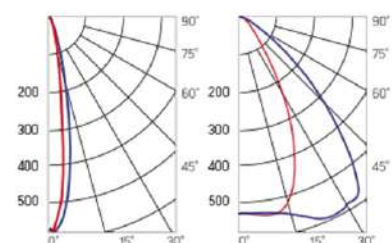

Olymp PHYTO

Угол поворота – 180°
 Размер светильника:
 546×211×262mm
 Размер упаковки
 светильника:
 595×310×150mm
 PF ≥ 0,97

○ металл

Артикул	Мощность	PPF, мкмоль/с	Угол рассеивания
V1-I2-70077-04L10-6510040	110W	242	12°
V1-I2-70077-04L09-6510040	110W	242	19°
V1-I2-70078-04L07-65110RB	110W	242	60°
V1-I2-70078-04L06-65110RB	110W	242	90°
V1-I2-70078-04L08-65110RB	110W	242	30°×110°
V1-I2-70078-04L05-65110RB	110W	242	120°

12° и 19°

60° и 90°

30°×110°

Olymp PHYTO Premium

Угол поворота – 180°
 Размер светильника:
 546×211×262mm
 Размер упаковки
 светильника:
 595×310×150mm
 PF ≥ 0,97

○ металл

Артикул	Мощность	PPF, мкмоль/с	Угол рассеивания
V1-I2-70077-04L10-6510040	125W	257	12°
V1-I2-70077-04L09-6510040	125W	257	19°
V1-I2-70078-04L07-6512540	125W	257	60°
V1-I2-70078-04L06-6512540	125W	257	90°
V1-I2-70078-04L08-6512540	125W	257	30°×110°
V1-I2-70078-04L05-6512540	125W	257	120°

12° и 19°

60° и 90°

30°×110°

Olymp PHYTO

Угол поворота – 180°
 Размер светильника:
 426×431×347mm
 Размер упаковки
 светильника:
 476×481×252mm
 PF ≥ 0,97

Артикул	Мощность	PPF, мкмоль/с	Угол рассеивания
V1-I2-70096-04L10-65130RB	130W	291	12°
V1-I2-70096-04L09-65130RB	130W	291	19°
V1-I2-70096-04L07-65130RB	130W	291	60°
V1-I2-70096-04L06-65130RB	130W	291	90°
V1-I2-70096-04L08-65130RB	130W	291	30°×110°
V1-I2-70096-04L05-65130RB	130W	291	120°