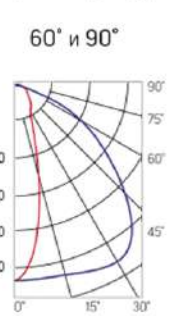

12° и 19°

60° и 90°

30°×110°

Olymp PHYTO Premium

Угол поворота – 180°
 Размер светильника:
 546×211×262mm
 Размер упаковки
 светильника:
 595×310×150mm
 PF ≥ 0,97

○ металл

Артикул	Мощность	PPF, мкмоль/с	Угол рассеивания
V1-I2-70077-04L10-6510040	125W	257	12°
V1-I2-70077-04L09-6510040	125W	257	19°
V1-I2-70078-04L07-6512540	125W	257	60°
V1-I2-70078-04L06-6512540	125W	257	90°
V1-I2-70078-04L08-6512540	125W	257	30°×110°
V1-I2-70078-04L05-6512540	125W	257	120°

12° и 19°

60° и 90°

30°×110°

Olymp PHYTO

Угол поворота – 180°
 Размер светильника:
 426×431×347mm
 Размер упаковки
 светильника:
 476×481×252mm
 PF ≥ 0,97

Артикул	Мощность	PPF, мкмоль/с	Угол рассеивания
V1-I2-70096-04L10-65130RB	130W	291	12°
V1-I2-70096-04L09-65130RB	130W	291	19°
V1-I2-70096-04L07-65130RB	130W	291	60°
V1-I2-70096-04L06-65130RB	130W	291	90°
V1-I2-70096-04L08-65130RB	130W	291	30°×110°
V1-I2-70096-04L05-65130RB	130W	291	120°

12° и 19°

60° и 90°

30°×110°

Olymp PHYTO Premium

Угол поворота – 180°
 Размер светильника:
 426×431×347mm
 Размер упаковки
 светильника:
 476×481×252mm
 PF ≥ 0,97

Артикул	Мощность	PPF, мкмоль/с	Угол рассеивания
V1-I2-70096-04L10-6515040	150W	308	12°
V1-I2-70096-04L09-6515040	150W	308	19°
V1-I2-70096-04L07-6515040	150W	308	60°
V1-I2-70096-04L06-6515040	150W	308	90°
V1-I2-70096-04L08-6515040	150W	308	30°×110°
V1-I2-70096-04L05-6515040	150W	308	120°