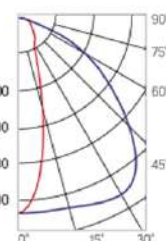

Olymp PHYTO

Угол поворота – 180°
 Размер светильника:
 546×211×262mm
 Размер упаковки
 светильника:
 595×310×150mm
 PF ≥ 0,97

○ металл

Артикул	Мощность	PPF, мкмоль/с	Угол рассеивания
V1-I2-70077-04L10-6510040	110W	242	12°
V1-I2-70077-04L09-6510040	110W	242	19°
V1-I2-70078-04L07-65110RB	110W	242	60°
V1-I2-70078-04L06-65110RB	110W	242	90°
V1-I2-70078-04L08-65110RB	110W	242	30°×110°
V1-I2-70078-04L05-65110RB	110W	242	120°

12° и 19°

60° и 90°

30°×110°

Olymp PHYTO Premium

Угол поворота – 180°
 Размер светильника:
 546×211×262mm
 Размер упаковки
 светильника:
 595×310×150mm
 PF ≥ 0,97

○ металл

Артикул	Мощность	PPF, мкмоль/с	Угол рассеивания
V1-I2-70077-04L10-6510040	125W	257	12°
V1-I2-70077-04L09-6510040	125W	257	19°
V1-I2-70078-04L07-6512540	125W	257	60°
V1-I2-70078-04L06-6512540	125W	257	90°
V1-I2-70078-04L08-6512540	125W	257	30°×110°
V1-I2-70078-04L05-6512540	125W	257	120°