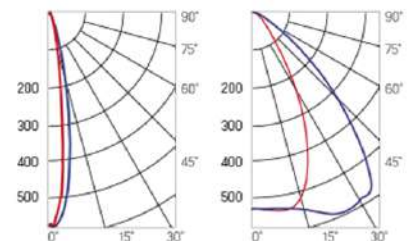

12° и 19°

60° и 90°

30°×110°

Olymp PHYTO

Угол поворота – 180°
 Размер светильника:
 426×431×347mm
 Размер упаковки
 светильника:
 476×481×252mm
 PF ≥ 0,97

Артикул	Мощность	PPF, мкмоль/с	Угол рассеивания
V1-I2-70096-04L10-65130RB	130W	291	12°
V1-I2-70096-04L09-65130RB	130W	291	19°
V1-I2-70096-04L07-65130RB	130W	291	60°
V1-I2-70096-04L06-65130RB	130W	291	90°
V1-I2-70096-04L08-65130RB	130W	291	30°×110°
V1-I2-70096-04L05-65130RB	130W	291	120°

12° и 19°

60° и 90°

30°×110°

Olymp PHYTO Premium

Угол поворота – 180°
 Размер светильника:
 426×431×347mm
 Размер упаковки
 светильника:
 476×481×252mm
 PF ≥ 0,97

Артикул	Мощность	PPF, мкмоль/с	Угол рассеивания
V1-I2-70096-04L10-6515040	150W	308	12°
V1-I2-70096-04L09-6515040	150W	308	19°
V1-I2-70096-04L07-6515040	150W	308	60°
V1-I2-70096-04L06-6515040	150W	308	90°
V1-I2-70096-04L08-6515040	150W	308	30°×110°
V1-I2-70096-04L05-6515040	150W	308	120°

12° и 19°

60° и 90°

30°×110°

Olymp PHYTO

Угол поворота – 180°
 Размер светильника:
 426×431×347mm
 Размер упаковки
 светильника:
 476×481×252mm
 PF ≥ 0,97

○ металл

Артикул	Мощность	PPF, мкмоль/с	Угол рассеивания
V1-I2-70096-04L10-65180RB	180W	388	12°
V1-I2-70096-04L09-65180RB	180W	388	19°
V1-I2-70096-04L07-65180RB	180W	388	60°
V1-I2-70096-04L06-65180RB	180W	388	90°
V1-I2-70096-04L08-65180RB	180W	388	30°×110°
V1-I2-70096-04L05-65180RB	180W	388	120°