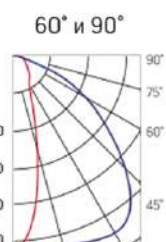

Olymp PHYTO

Угол поворота – 180°
 Размер светильника:
 546×211×262mm
 Размер упаковки
 светильника:
 595×310×150mm
 PF ≥ 0,97

○ металл

Артикул	Мощность	PPF, мкмоль/с	Угол рассеивания
V1-I2-70077-04L10-6510040	110W	242	12°
V1-I2-70077-04L09-6510040	110W	242	19°
V1-I2-70078-04L07-65110RB	110W	242	60°
V1-I2-70078-04L06-65110RB	110W	242	90°
V1-I2-70078-04L08-65110RB	110W	242	30°×110°
V1-I2-70078-04L05-65110RB	110W	242	120°

12° и 19°

60° и 90°

30°×110°

Olymp PHYTO Premium

Угол поворота – 180°
 Размер светильника:
 546×211×262mm
 Размер упаковки
 светильника:
 595×310×150mm
 PF ≥ 0,97

○ металл

Артикул	Мощность	PPF, мкмоль/с	Угол рассеивания
V1-I2-70077-04L10-6510040	125W	257	12°
V1-I2-70077-04L09-6510040	125W	257	19°
V1-I2-70078-04L07-6512540	125W	257	60°
V1-I2-70078-04L06-6512540	125W	257	90°
V1-I2-70078-04L08-6512540	125W	257	30°×110°
V1-I2-70078-04L05-6512540	125W	257	120°

12° и 19°

60° и 90°

30°×110°

Olymp PHYTO

Угол поворота – 180°
 Размер светильника:
 426×431×347mm
 Размер упаковки
 светильника:
 476×481×252mm
 PF ≥ 0,97

Артикул	Мощность	PPF, мкмоль/с	Угол рассеивания
V1-I2-70096-04L10-65130RB	130W	291	12°
V1-I2-70096-04L09-65130RB	130W	291	19°
V1-I2-70096-04L07-65130RB	130W	291	60°
V1-I2-70096-04L06-65130RB	130W	291	90°
V1-I2-70096-04L08-65130RB	130W	291	30°×110°
V1-I2-70096-04L05-65130RB	130W	291	120°