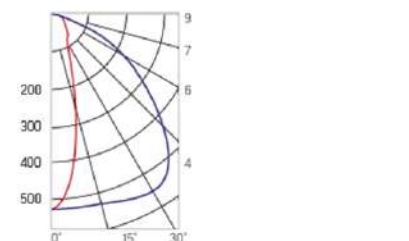

12° и 19°

60° и 90°

30°×110°

Olymp PHYTO

Угол поворота – 180°
 Размер светильника:
 426×431×347mm
 Размер упаковки
 светильника:
 476×481×252mm
 PF ≥ 0,97

Артикул	Мощность	PPF, мкмоль/с	Угол рассеивания
V1-I2-70096-04L10-65130RB	130W	291	12°
V1-I2-70096-04L09-65130RB	130W	291	19°
V1-I2-70096-04L07-65130RB	130W	291	60°
V1-I2-70096-04L06-65130RB	130W	291	90°
V1-I2-70096-04L08-65130RB	130W	291	30°×110°
V1-I2-70096-04L05-65130RB	130W	291	120°

12° и 19°

60° и 90°

30°×110°

Olymp PHYTO Premium

Угол поворота – 180°
 Размер светильника:
 426×431×347mm
 Размер упаковки
 светильника:
 476×481×252mm
 PF ≥ 0,97

Артикул	Мощность	PPF, мкмоль/с	Угол рассеивания
V1-I2-70096-04L10-6515040	150W	308	12°
V1-I2-70096-04L09-6515040	150W	308	19°
V1-I2-70096-04L07-6515040	150W	308	60°
V1-I2-70096-04L06-6515040	150W	308	90°
V1-I2-70096-04L08-6515040	150W	308	30°×110°
V1-I2-70096-04L05-6515040	150W	308	120°

12° и 19°

60° и 90°

30°×110°

Olymp PHYTO

Угол поворота – 180°
 Размер светильника:
 426×431×347mm
 Размер упаковки
 светильника:
 476×481×252mm
 PF ≥ 0,97

○ металл

Артикул	Мощность	PPF, мкмоль/с	Угол рассеивания
V1-I2-70096-04L10-65180RB	180W	388	12°
V1-I2-70096-04L09-65180RB	180W	388	19°
V1-I2-70096-04L07-65180RB	180W	388	60°
V1-I2-70096-04L06-65180RB	180W	388	90°
V1-I2-70096-04L08-65180RB	180W	388	30°×110°
V1-I2-70096-04L05-65180RB	180W	388	120°