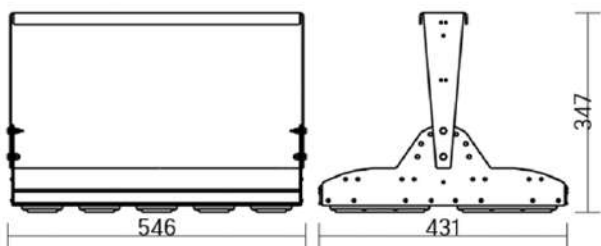

12° и 19°

60° и 90°

30°×110°

Olymp PHYTO Premium

Угол поворота – 180°
 Размер светильника:
 310×211×262mm
 Размер упаковки
 светильника:
 400×310×150mm
 PF ≥ 0,97

○ металл

Артикул	Мощность	PPF, мкмоль/с	Угол рассеивания
V1-I2-70096-04L10-6520040	200W	411	12°
V1-I2-70096-04L09-6520040	200W	411	19°
V1-I2-70096-04L07-6520040	200W	411	60°
V1-I2-70096-04L06-6520040	200W	411	90°
V1-I2-70096-04L08-6520040	200W	411	30°×110°
V1-I2-70096-04L05-6520040	200W	411	120°

12° и 19°

60° и 90°

30°×110°

Olymp PHYTO

Угол поворота – 180°
 Размер светильника:
 546×431×347mm
 Размер упаковки
 светильника:
 620×567×252mm
 PF ≥ 0,97

Артикул	Мощность	PPF, мкмоль/с	Угол рассеивания
V1-I2-70097-04L10-65220RB	220W	485	12°
V1-I2-70097-04L09-65220RB	220W	485	19°
V1-I2-70097-04L07-65220RB	220W	485	60°
V1-I2-70097-04L06-65220RB	220W	485	90°
V1-I2-70097-04L08-65220RB	220W	485	30°x110°
V1-I2-70097-04L05-65220RB	220W	485	120°

12° и 19°

60° и 90°

30°x110°

○ металл

Olymp PHYTO Premium

Угол поворота – 180°
 Размер светильника:
 546×431×347mm
 Размер упаковки
 светильника:
 620×567×252mm
 PF ≥ 0,97

Артикул	Мощность	PPF, мкмоль/с	Угол рассеивания
V1-I2-70097-04L10-6525040	250W	514	12°
V1-I2-70097-04L09-6525040	250W	514	19°
V1-I2-70097-04L07-6525040	250W	514	60°
V1-I2-70097-04L06-6525040	250W	514	90°
V1-I2-70097-04L08-6525040	250W	514	30°x110°
V1-I2-70097-04L05-6525040	250W	514	120°