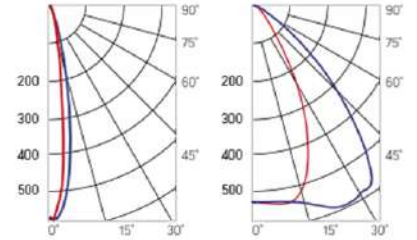

12° и 19°

60° и 90°

30°×110°

Olymp PHYTO Premium

Угол поворота – 180°
 Размер светильника:
 546×211×262mm
 Размер упаковки
 светильника:
 595×310×150mm
 PF ≥ 0,97

Артикул	Мощность	PPF, мкмоль/с	Угол рассеивания
V1-I2-70077-04L10-6510040	125W	257	12°
V1-I2-70077-04L09-6510040	125W	257	19°
V1-I2-70078-04L07-6512540	125W	257	60°
V1-I2-70078-04L06-6512540	125W	257	90°
V1-I2-70078-04L08-6512540	125W	257	30°×110°
V1-I2-70078-04L05-6512540	125W	257	120°

12° и 19°

60° и 90°

30°×110°

Olymp PHYTO

Угол поворота – 180°
 Размер светильника:
 426×431×347mm
 Размер упаковки
 светильника:
 476×481×252mm
 PF ≥ 0,97

Артикул	Мощность	PPF, мкмоль/с	Угол рассеивания
V1-I2-70096-04L10-65130RB	130W	291	12°
V1-I2-70096-04L09-65130RB	130W	291	19°
V1-I2-70096-04L07-65130RB	130W	291	60°
V1-I2-70096-04L06-65130RB	130W	291	90°
V1-I2-70096-04L08-65130RB	130W	291	30°×110°
V1-I2-70096-04L05-65130RB	130W	291	120°

12° и 19°

60° и 90°

30°×110°

Olymp PHYTO Premium

Угол поворота – 180°
 Размер светильника:
 426×431×347mm
 Размер упаковки
 светильника:
 476×481×252mm
 PF ≥ 0,97

Артикул	Мощность	PPF, мкмоль/с	Угол рассеивания
V1-I2-70096-04L10-6515040	150W	308	12°
V1-I2-70096-04L09-6515040	150W	308	19°
V1-I2-70096-04L07-6515040	150W	308	60°
V1-I2-70096-04L06-6515040	150W	308	90°
V1-I2-70096-04L08-6515040	150W	308	30°×110°
V1-I2-70096-04L05-6515040	150W	308	120°