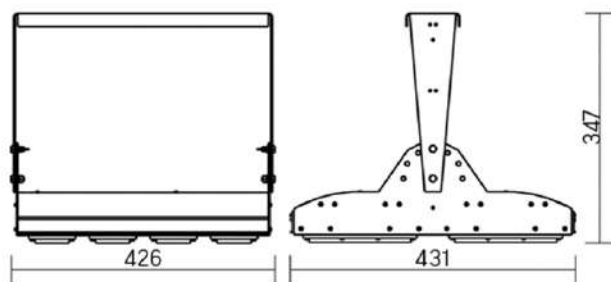

12° и 19°

60° и 90°

30°×110°

Olymp PHYTO Premium

Угол поворота – 180°
 Размер светильника:
 426×431×347mm
 Размер упаковки
 светильника:
 476×481×252mm
 PF ≥ 0,97

Артикул	Мощность	PPF, мкмоль/с	Угол рассеивания
V1-I2-70096-04L10-6515040	150W	308	12°
V1-I2-70096-04L09-6515040	150W	308	19°
V1-I2-70096-04L07-6515040	150W	308	60°
V1-I2-70096-04L06-6515040	150W	308	90°
V1-I2-70096-04L08-6515040	150W	308	30°×110°
V1-I2-70096-04L05-6515040	150W	308	120°

12° и 19°

60° и 90°

30°×110°

Olymp PHYTO

Угол поворота – 180°
 Размер светильника:
 426×431×347mm
 Размер упаковки
 светильника:
 476×481×252mm
 PF ≥ 0,97

○ металл

Артикул	Мощность	PPF, мкмоль/с	Угол рассеивания
V1-I2-70096-04L10-65180RB	180W	388	12°
V1-I2-70096-04L09-65180RB	180W	388	19°
V1-I2-70096-04L07-65180RB	180W	388	60°
V1-I2-70096-04L06-65180RB	180W	388	90°
V1-I2-70096-04L08-65180RB	180W	388	30°×110°
V1-I2-70096-04L05-65180RB	180W	388	120°

12° и 19°

60° и 90°

30°×110°

Olymp PHYTO Premium

Угол поворота – 180°
 Размер светильника:
 310×211×262mm
 Размер упаковки
 светильника:
 400×310×150mm
 PF ≥ 0,97

○ металл

Артикул	Мощность	PPF, мкмоль/с	Угол рассеивания
V1-I2-70096-04L10-6520040	200W	411	12°
V1-I2-70096-04L09-6520040	200W	411	19°
V1-I2-70096-04L07-6520040	200W	411	60°
V1-I2-70096-04L06-6520040	200W	411	90°
V1-I2-70096-04L08-6520040	200W	411	30°×110°
V1-I2-70096-04L05-6520040	200W	411	120°

12° и 19°

60° и 90°

30°×110°

Olymp PHYTO

Угол поворота – 180°
 Размер светильника:
 546×431×347mm
 Размер упаковки
 светильника:
 620×567×252mm
 PF ≥ 0,97

Артикул	Мощность	PPF, мкмоль/с	Угол рассеивания
V1-I2-70097-04L10-65220RB	220W	485	12°
V1-I2-70097-04L09-65220RB	220W	485	19°
V1-I2-70097-04L07-65220RB	220W	485	60°
V1-I2-70097-04L06-65220RB	220W	485	90°
V1-I2-70097-04L08-65220RB	220W	485	30°x110°
V1-I2-70097-04L05-65220RB	220W	485	120°