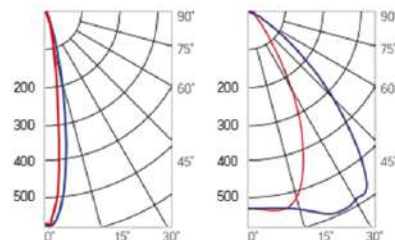

12° и 19°

60° и 90°

30°×110°

Olymp PHYTO Premium

Угол поворота – 180°
 Размер светильника:
 426×431×347mm
 Размер упаковки
 светильника:
 476×481×252mm
 PF ≥ 0,97

Артикул	Мощность	PPF, мкмоль/с	Угол рассеивания
V1-I2-70096-04L10-6515040	150W	308	12°
V1-I2-70096-04L09-6515040	150W	308	19°
V1-I2-70096-04L07-6515040	150W	308	60°
V1-I2-70096-04L06-6515040	150W	308	90°
V1-I2-70096-04L08-6515040	150W	308	30°×110°
V1-I2-70096-04L05-6515040	150W	308	120°

12° и 19°

60° и 90°

30°×110°

Olymp PHYTO

Угол поворота – 180°
 Размер светильника:
 426×431×347mm
 Размер упаковки
 светильника:
 476×481×252mm
 PF ≥ 0,97

○ металл

Артикул	Мощность	PPF, мкмоль/с	Угол рассеивания
V1-I2-70096-04L10-65180RB	180W	388	12°
V1-I2-70096-04L09-65180RB	180W	388	19°
V1-I2-70096-04L07-65180RB	180W	388	60°
V1-I2-70096-04L06-65180RB	180W	388	90°
V1-I2-70096-04L08-65180RB	180W	388	30°×110°
V1-I2-70096-04L05-65180RB	180W	388	120°

12° и 19°

60° и 90°

30°×110°

Olymp PHYTO Premium

Угол поворота – 180°
 Размер светильника:
 310×211×262mm
 Размер упаковки
 светильника:
 400×310×150mm
 PF ≥ 0,97

○ металл

Артикул	Мощность	PPF, мкмоль/с	Угол рассеивания
V1-I2-70096-04L10-6520040	200W	411	12°
V1-I2-70096-04L09-6520040	200W	411	19°
V1-I2-70096-04L07-6520040	200W	411	60°
V1-I2-70096-04L06-6520040	200W	411	90°
V1-I2-70096-04L08-6520040	200W	411	30°×110°
V1-I2-70096-04L05-6520040	200W	411	120°