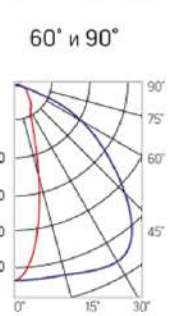

12° и 19°

60° и 90°

30°×110°

Olymp PHYTO Premium

Угол поворота – 180°
 Размер светильника:
 546×211×262mm
 Размер упаковки
 светильника:
 595×310×150mm
 PF ≥ 0,97

Артикул	Мощность	PPF, мкмоль/с	Угол рассеивания
V1-I2-70077-04L10-6510040	125W	257	12°
V1-I2-70077-04L09-6510040	125W	257	19°
V1-I2-70078-04L07-6512540	125W	257	60°
V1-I2-70078-04L06-6512540	125W	257	90°
V1-I2-70078-04L08-6512540	125W	257	30°×110°
V1-I2-70078-04L05-6512540	125W	257	120°

12° и 19°

60° и 90°

30°×110°

Olymp PHYTO

Угол поворота – 180°
 Размер светильника:
 426×431×347mm
 Размер упаковки
 светильника:
 476×481×252mm
 PF ≥ 0,97

Артикул	Мощность	PPF, мкмоль/с	Угол рассеивания
V1-I2-70096-04L10-65130RB	130W	291	12°
V1-I2-70096-04L09-65130RB	130W	291	19°
V1-I2-70096-04L07-65130RB	130W	291	60°
V1-I2-70096-04L06-65130RB	130W	291	90°
V1-I2-70096-04L08-65130RB	130W	291	30°×110°
V1-I2-70096-04L05-65130RB	130W	291	120°

12° и 19°

60° и 90°

30°×110°

Olymp PHYTO Premium

Угол поворота – 180°
 Размер светильника:
 426×431×347mm
 Размер упаковки
 светильника:
 476×481×252mm
 PF ≥ 0,97

Артикул	Мощность	PPF, мкмоль/с	Угол рассеивания
V1-I2-70096-04L10-6515040	150W	308	12°
V1-I2-70096-04L09-6515040	150W	308	19°
V1-I2-70096-04L07-6515040	150W	308	60°
V1-I2-70096-04L06-6515040	150W	308	90°
V1-I2-70096-04L08-6515040	150W	308	30°×110°
V1-I2-70096-04L05-6515040	150W	308	120°