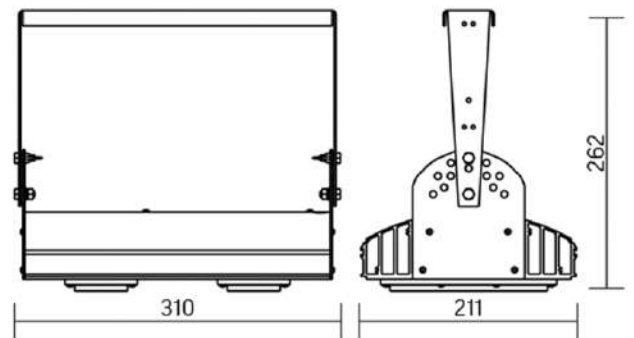

Olymp PHYTO

Угол поворота – 180°
 Размер светильника:
 310×211×262mm
 Размер упаковки
 (светильника):
 400×310×150mm
 PF ≥ 0,97

○ металл

Артикул	Мощность	PPF, мкмоль/с	Угол рассеивания
V1-I2-70076-04L10-65045RB	45W	97	12°
V1-I2-70076-04L09-65045RB	45W	97	19°
V1-I2-70076-04L07-65045RB	45W	97	60°
V1-I2-70076-04L06-65045RB	45W	97	90°
V1-I2-70076-04L08-65045RB	45W	97	30°x110°
V1-I2-70076-04L05-65045RB	45W	97	120°

12° и 19°

30°x110°

60° и 90°

Olymp PHYTO Premium

Угол поворота – 180°
 Размер светильника:
 310×211×262mm
 Размер упаковки
 светильника:
 400×310×150mm
 PF ≥ 0,97

○ металл

Артикул	Мощность	PPF, мкмоль/с	Угол рассеивания
V1-I2-70076-04L10-6505040	50W	103	12°
V1-I2-70076-04L09-6505040	50W	103	19°
V1-I2-70076-04L07-6505040	50W	103	60°
V1-I2-70076-04L06-6505040	50W	103	90°
V1-I2-70076-04L08-6505040	50W	103	30°x110°
V1-I2-70076-04L05-6505040	50W	103	120°

12° и 19°

60° и 90°

30°x110°

Olymp PHYTO

Угол поворота – 180°
 Размер светильника:
 426×211×262mm
 Размер упаковки
 светильника:
 480×310×150mm
 PF ≥ 0,97

Артикул	Мощность	PPF, мкмоль/с	Угол рассеивания
V1-I2-70077-04L10-65065RB	65W	145	12°
V1-I2-70077-04L09-65065RB	65W	145	19°
V1-I2-70077-04L07-65065RB	65W	145	60°
V1-I2-70077-04L06-65065RB	65W	145	90°
V1-I2-70077-04L08-65065RB	65W	145	30°x110°
V1-I2-70077-04L05-65065RB	65W	145	120°

Olymp PHYTO Premium

Угол поворота – 180°
 Размер светильника:
 426×211×262mm
 Размер упаковки
 светильника:
 480×310×150mm
 PF ≥ 0,97

Артикул	Мощность	PPF, мкмоль/с	Угол рассеивания
V1-I2-70077-04L10-6506540	65W	145	12°
V1-I2-70077-04L09-6506540	65W	145	19°
V1-I2-70077-04L07-6506540	65W	145	60°
V1-I2-70077-04L06-6506540	65W	145	90°
V1-I2-70077-04L08-6506540	65W	145	30°x110°
V1-I2-70077-04L05-6506540	65W	145	120°