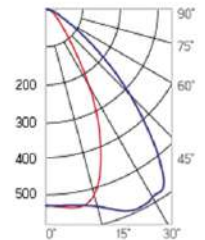

Olymp PHYTO

Угол поворота – 180°
 Размер светильника:
 310×211×262mm
 Размер упаковки
 (светильника):
 400×310×150mm
 PF ≥ 0,97

○ металл

Артикул	Мощность	PPF, мкмоль/с	Угол рассеивания
V1-I2-70076-04L10-65045RB	45W	97	12°
V1-I2-70076-04L09-65045RB	45W	97	19°
V1-I2-70076-04L07-65045RB	45W	97	60°
V1-I2-70076-04L06-65045RB	45W	97	90°
V1-I2-70076-04L08-65045RB	45W	97	30°x110°
V1-I2-70076-04L05-65045RB	45W	97	120°

12° и 19°

30°x110°

60° и 90°

Olymp PHYTO Premium

Угол поворота – 180°
 Размер светильника:
 310×211×262mm
 Размер упаковки
 светильника:
 400×310×150mm
 PF ≥ 0,97

○ металл

Артикул	Мощность	PPF, мкмоль/с	Угол рассеивания
V1-I2-70076-04L10-6505040	50W	103	12°
V1-I2-70076-04L09-6505040	50W	103	19°
V1-I2-70076-04L07-6505040	50W	103	60°
V1-I2-70076-04L06-6505040	50W	103	90°
V1-I2-70076-04L08-6505040	50W	103	30°x110°
V1-I2-70076-04L05-6505040	50W	103	120°

12° и 19°

60° и 90°

30°x110°

Olymp PHYTO

Угол поворота – 180°
 Размер светильника:
 426×211×262mm
 Размер упаковки
 светильника:
 480×310×150mm
 PF ≥ 0,97

Артикул	Мощность	PPF, мкмоль/с	Угол рассеивания
V1-I2-70077-04L10-65065RB	65W	145	12°
V1-I2-70077-04L09-65065RB	65W	145	19°
V1-I2-70077-04L07-65065RB	65W	145	60°
V1-I2-70077-04L06-65065RB	65W	145	90°
V1-I2-70077-04L08-65065RB	65W	145	30°x110°
V1-I2-70077-04L05-65065RB	65W	145	120°