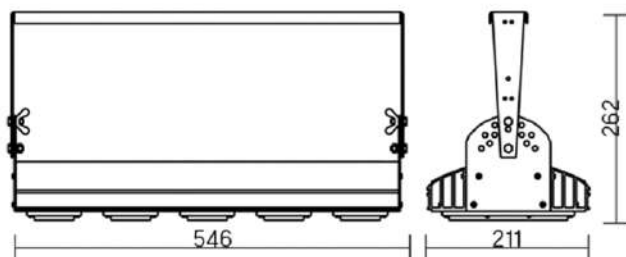

Olymp PHYTO

Угол поворота – 180°
 Размер светильника:
 426×211×262mm
 Размер упаковки
 светильника:
 480×310×150mm
 PF ≥ 0,97

○ металл

Артикул	Мощность	PPF, мкмоль/с	Угол рассеивания
V1-I2-70077-04L10-65090RB	90W	194	12°
V1-I2-70077-04L09-65090RB	90W	194	19°
V1-I2-70077-04L07-65090RB	90W	194	60°
V1-I2-70077-04L06-65090RB	90W	194	90°
V1-I2-70077-04L08-65090RB	90W	194	30°x110°
V1-I2-70077-04L05-65090RB	90W	194	120°

12° и 19°

60° и 90°

30°x110°

Olymp PHYTO Premium

Угол поворота – 180°
 Размер светильника:
 426 211×262mm
 Размер упаковки
 светильника:
 480×310×150mm
 PF ≥ 0,97

○ металл

Артикул	Мощность	PPF, мкмоль/с	Угол рассеивания
V1-I2-70077-04L10-6510040	100W	206	12°
V1-I2-70077-04L09-6510040	100W	206	19°
V1-I2-70077-04L07-6510040	100W	206	60°
V1-I2-70077-04L06-6510040	100W	206	90°
V1-I2-70077-04L08-6510040	100W	206	30°x110°
V1-I2-70077-04L05-6510040	100W	206	120°

12° и 19°

60° и 90°

30°x110°

Olymp PHYTO

Угол поворота – 180°
 Размер светильника:
 546×211×262mm
 Размер упаковки
 светильника:
 595×310×150mm
 PF ≥ 0,97

Артикул	Мощность	PPF, мкмоль/с	Угол рассеивания
V1-I2-70077-04L10-6510040	110W	242	12°
V1-I2-70077-04L09-6510040	110W	242	19°
V1-I2-70078-04L07-65110RB	110W	242	60°
V1-I2-70078-04L06-65110RB	110W	242	90°
V1-I2-70078-04L08-65110RB	110W	242	30°×110°
V1-I2-70078-04L05-65110RB	110W	242	120°

12° и 19°

60° и 90°

30°×110°

Olymp PHYTO Premium

Угол поворота – 180°
 Размер светильника:
 546×211×262mm
 Размер упаковки
 светильника:
 595×310×150mm
 PF ≥ 0,97

Артикул	Мощность	PPF, мкмоль/с	Угол рассеивания
V1-I2-70077-04L10-6510040	125W	257	12°
V1-I2-70077-04L09-6510040	125W	257	19°
V1-I2-70078-04L07-6512540	125W	257	60°
V1-I2-70078-04L06-6512540	125W	257	90°
V1-I2-70078-04L08-6512540	125W	257	30°×110°
V1-I2-70078-04L05-6512540	125W	257	120°