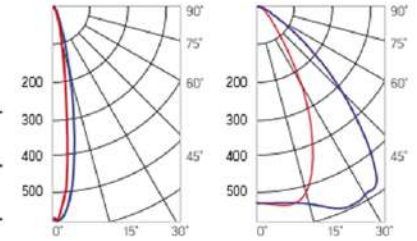

Olymp PHYTO Premium

Угол поворота – 180°
 Размер светильника:
 426×211×262mm
 Размер упаковки
 светильника:
 480×310×150mm
 PF ≥ 0,97

Артикул	Мощность	PPF, мкмоль/с	Угол рассеивания
V1-I2-70077-04L10-6506540	65W	145	12°
V1-I2-70077-04L09-6506540	65W	145	19°
V1-I2-70077-04L07-6506540	65W	145	60°
V1-I2-70077-04L06-6506540	65W	145	90°
V1-I2-70077-04L08-6506540	65W	145	30°x110°
V1-I2-70077-04L05-6506540	65W	145	120°

Olymp PHYTO

Угол поворота – 180°
 Размер светильника:
 426×211×262mm
 Размер упаковки
 светильника:
 480×310×150mm
 PF ≥ 0,97

○ металл

Артикул	Мощность	PPF, мкмоль/с	Угол рассеивания
V1-I2-70077-04L10-65090RB	90W	194	12°
V1-I2-70077-04L09-65090RB	90W	194	19°
V1-I2-70077-04L07-65090RB	90W	194	60°
V1-I2-70077-04L06-65090RB	90W	194	90°
V1-I2-70077-04L08-65090RB	90W	194	30°x110°
V1-I2-70077-04L05-65090RB	90W	194	120°

12° и 19°

60° и 90°

30°x110°

Olymp PHYTO Premium

Угол поворота – 180°
 Размер светильника:
 426 211×262mm
 Размер упаковки
 светильника:
 480×310×150mm
 PF ≥ 0,97

○ металл

Артикул	Мощность	PPF, мкмоль/с	Угол рассеивания
V1-I2-70077-04L10-6510040	100W	206	12°
V1-I2-70077-04L09-6510040	100W	206	19°
V1-I2-70077-04L07-6510040	100W	206	60°
V1-I2-70077-04L06-6510040	100W	206	90°
V1-I2-70077-04L08-6510040	100W	206	30°x110°
V1-I2-70077-04L05-6510040	100W	206	120°