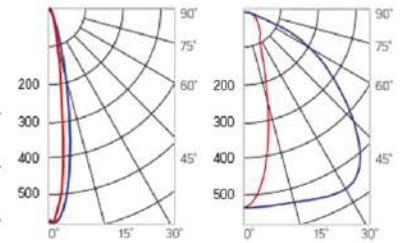

Olymp PHYTO

Угол поворота – 180°
 Размер светильника:
 310×211×262mm
 Размер упаковки
 (светильника):
 400×310×150mm
 PF ≥ 0,97

○ металл

Артикул	Мощность	PPF, мкмоль/с	Угол рассеивания
V1-I2-70076-04L10-65045RB	45W	97	12°
V1-I2-70076-04L09-65045RB	45W	97	19°
V1-I2-70076-04L07-65045RB	45W	97	60°
V1-I2-70076-04L06-65045RB	45W	97	90°
V1-I2-70076-04L08-65045RB	45W	97	30°x110°
V1-I2-70076-04L05-65045RB	45W	97	120°

12° и 19°

30°x110°

60° и 90°

Olymp PHYTO Premium

Угол поворота – 180°
 Размер светильника:
 310×211×262mm
 Размер упаковки
 светильника:
 400×310×150mm
 PF ≥ 0,97

○ металл

Артикул	Мощность	PPF, мкмоль/с	Угол рассеивания
V1-I2-70076-04L10-6505040	50W	103	12°
V1-I2-70076-04L09-6505040	50W	103	19°
V1-I2-70076-04L07-6505040	50W	103	60°
V1-I2-70076-04L06-6505040	50W	103	90°
V1-I2-70076-04L08-6505040	50W	103	30°x110°
V1-I2-70076-04L05-6505040	50W	103	120°

12° и 19°

60° и 90°

30°x110°

Olymp PHYTO

Угол поворота – 180°
 Размер светильника:
 426×211×262mm
 Размер упаковки
 светильника:
 480×310×150mm
 PF ≥ 0,97

Артикул	Мощность	PPF, мкмоль/с	Угол рассеивания
V1-I2-70077-04L10-65065RB	65W	145	12°
V1-I2-70077-04L09-65065RB	65W	145	19°
V1-I2-70077-04L07-65065RB	65W	145	60°
V1-I2-70077-04L06-65065RB	65W	145	90°
V1-I2-70077-04L08-65065RB	65W	145	30°x110°
V1-I2-70077-04L05-65065RB	65W	145	120°