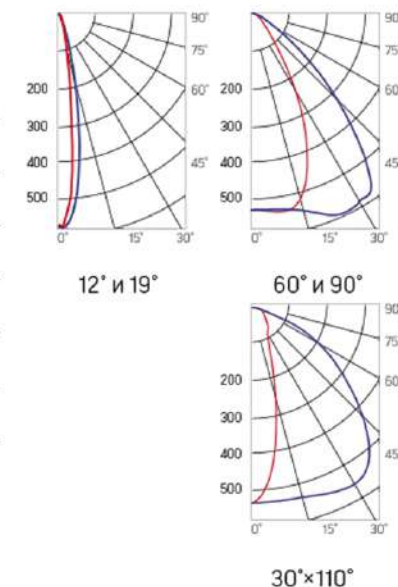

12° и 19°

30°x110°

60° и 90°

Olymp PHYTO Premium

Угол поворота – 180°
 Размер светильника:
 310×211×262mm
 Размер упаковки
 светильника:
 400×310×150mm
 PF ≥ 0,97

○ металл

Артикул	Мощность	PPF, мкмоль/с	Угол рассеивания
V1-I2-70076-04L10-6505040	50W	103	12°
V1-I2-70076-04L09-6505040	50W	103	19°
V1-I2-70076-04L07-6505040	50W	103	60°
V1-I2-70076-04L06-6505040	50W	103	90°
V1-I2-70076-04L08-6505040	50W	103	30°x110°
V1-I2-70076-04L05-6505040	50W	103	120°

12° и 19°

60° и 90°

30°x110°

Olymp PHYTO

Угол поворота – 180°
 Размер светильника:
 426×211×262mm
 Размер упаковки
 светильника:
 480×310×150mm
 PF ≥ 0,97

Артикул	Мощность	PPF, мкмоль/с	Угол рассеивания
V1-I2-70077-04L10-65065RB	65W	145	12°
V1-I2-70077-04L09-65065RB	65W	145	19°
V1-I2-70077-04L07-65065RB	65W	145	60°
V1-I2-70077-04L06-65065RB	65W	145	90°
V1-I2-70077-04L08-65065RB	65W	145	30°x110°
V1-I2-70077-04L05-65065RB	65W	145	120°

Olymp PHYTO Premium

Угол поворота – 180°
 Размер светильника:
 426×211×262mm
 Размер упаковки
 светильника:
 480×310×150mm
 PF ≥ 0,97

Артикул	Мощность	PPF, мкмоль/с	Угол рассеивания
V1-I2-70077-04L10-6506540	65W	145	12°
V1-I2-70077-04L09-6506540	65W	145	19°
V1-I2-70077-04L07-6506540	65W	145	60°
V1-I2-70077-04L06-6506540	65W	145	90°
V1-I2-70077-04L08-6506540	65W	145	30°x110°
V1-I2-70077-04L05-6506540	65W	145	120°

Olymp PHYTO

Угол поворота – 180°
 Размер светильника:
 426×211×262mm
 Размер упаковки
 светильника:
 480×310×150mm
 PF ≥ 0,97

○ металл

Артикул	Мощность	PPF, мкмоль/с	Угол рассеивания
V1-I2-70077-04L10-65090RB	90W	194	12°
V1-I2-70077-04L09-65090RB	90W	194	19°
V1-I2-70077-04L07-65090RB	90W	194	60°
V1-I2-70077-04L06-65090RB	90W	194	90°
V1-I2-70077-04L08-65090RB	90W	194	30°x110°
V1-I2-70077-04L05-65090RB	90W	194	120°