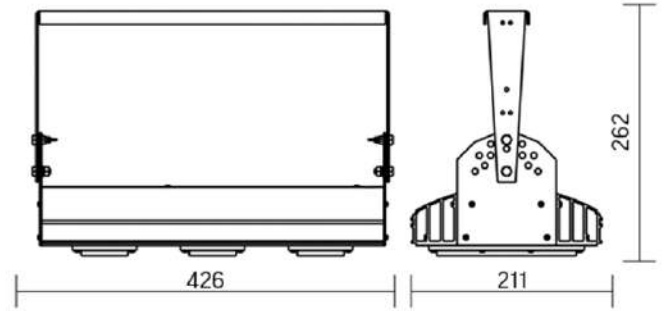

12° и 19°

60° и 90°

30°x110°

Olymp PHYTO

Угол поворота – 180°
 Размер светильника:
 426×211×262mm
 Размер упаковки
 светильника:
 480×310×150mm
 PF ≥ 0,97

Артикул	Мощность	PPF, мкмоль/с	Угол рассеивания
V1-I2-70077-04L10-65065RB	65W	145	12°
V1-I2-70077-04L09-65065RB	65W	145	19°
V1-I2-70077-04L07-65065RB	65W	145	60°
V1-I2-70077-04L06-65065RB	65W	145	90°
V1-I2-70077-04L08-65065RB	65W	145	30°x110°
V1-I2-70077-04L05-65065RB	65W	145	120°

Olymp PHYTO Premium

Угол поворота – 180°
 Размер светильника:
 426×211×262mm
 Размер упаковки
 светильника:
 480×310×150mm
 PF ≥ 0,97

Артикул	Мощность	PPF, мкмоль/с	Угол рассеивания
V1-I2-70077-04L10-6506540	65W	145	12°
V1-I2-70077-04L09-6506540	65W	145	19°
V1-I2-70077-04L07-6506540	65W	145	60°
V1-I2-70077-04L06-6506540	65W	145	90°
V1-I2-70077-04L08-6506540	65W	145	30°x110°
V1-I2-70077-04L05-6506540	65W	145	120°

Olymp PHYTO

Угол поворота – 180°
 Размер светильника:
 426×211×262mm
 Размер упаковки
 светильника:
 480×310×150mm
 PF ≥ 0,97

○ металл

Артикул	Мощность	PPF, мкмоль/с	Угол рассеивания
V1-I2-70077-04L10-65090RB	90W	194	12°
V1-I2-70077-04L09-65090RB	90W	194	19°
V1-I2-70077-04L07-65090RB	90W	194	60°
V1-I2-70077-04L06-65090RB	90W	194	90°
V1-I2-70077-04L08-65090RB	90W	194	30°x110°
V1-I2-70077-04L05-65090RB	90W	194	120°

12° и 19°

60° и 90°

30°x110°

Olymp PHYTO Premium

Угол поворота – 180°
 Размер светильника:
 426 211×262mm
 Размер упаковки
 светильника:
 480×310×150mm
 PF ≥ 0,97

○ металл

Артикул	Мощность	PPF, мкмоль/с	Угол рассеивания
V1-I2-70077-04L10-6510040	100W	206	12°
V1-I2-70077-04L09-6510040	100W	206	19°
V1-I2-70077-04L07-6510040	100W	206	60°
V1-I2-70077-04L06-6510040	100W	206	90°
V1-I2-70077-04L08-6510040	100W	206	30°x110°
V1-I2-70077-04L05-6510040	100W	206	120°