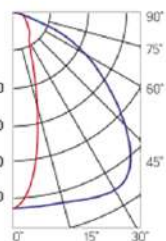

12° и 19°

60° и 90°

30°x110°

Olymp PHYTO

Угол поворота – 180°
 Размер светильника:
 546×211×262mm
 Размер упаковки
 светильника:
 595×310×150mm
 PF ≥ 0,97

Артикул	Мощность	PPF, мкмоль/с	Угол рассеивания
V1-I2-70077-04L10-6510040	110W	242	12°
V1-I2-70077-04L09-6510040	110W	242	19°
V1-I2-70078-04L07-65110RB	110W	242	60°
V1-I2-70078-04L06-65110RB	110W	242	90°
V1-I2-70078-04L08-65110RB	110W	242	30°×110°
V1-I2-70078-04L05-65110RB	110W	242	120°

12° и 19°

60° и 90°

30°×110°

Olymp PHYTO Premium

Угол поворота – 180°
 Размер светильника:
 546×211×262mm
 Размер упаковки
 светильника:
 595×310×150mm
 PF ≥ 0,97

Артикул	Мощность	PPF, мкмоль/с	Угол рассеивания
V1-I2-70077-04L10-6510040	125W	257	12°
V1-I2-70077-04L09-6510040	125W	257	19°
V1-I2-70078-04L07-6512540	125W	257	60°
V1-I2-70078-04L06-6512540	125W	257	90°
V1-I2-70078-04L08-6512540	125W	257	30°×110°
V1-I2-70078-04L05-6512540	125W	257	120°

12° и 19°

60° и 90°

30°×110°

Olymp PHYTO

Угол поворота – 180°
 Размер светильника:
 426×431×347mm
 Размер упаковки
 светильника:
 476×481×252mm
 PF ≥ 0,97

Артикул	Мощность	PPF, мкмоль/с	Угол рассеивания
V1-I2-70096-04L10-65130RB	130W	291	12°
V1-I2-70096-04L09-65130RB	130W	291	19°
V1-I2-70096-04L07-65130RB	130W	291	60°
V1-I2-70096-04L06-65130RB	130W	291	90°
V1-I2-70096-04L08-65130RB	130W	291	30°×110°
V1-I2-70096-04L05-65130RB	130W	291	120°