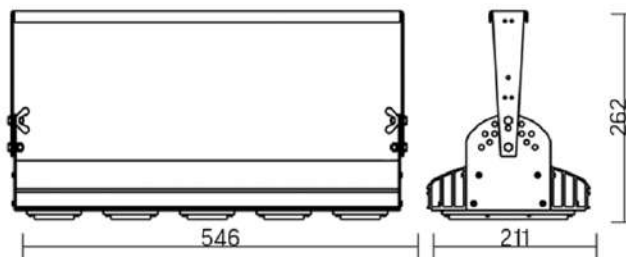

12° и 19°

60° и 90°

30°x110°

Olymp PHYTO

Угол поворота – 180°
 Размер светильника:
 546×211×262mm
 Размер упаковки
 светильника:
 595×310×150mm
 PF ≥ 0,97

Артикул	Мощность	PPF, мкмоль/с	Угол рассеивания
V1-I2-70077-04L10-6510040	110W	242	12°
V1-I2-70077-04L09-6510040	110W	242	19°
V1-I2-70078-04L07-65110RB	110W	242	60°
V1-I2-70078-04L06-65110RB	110W	242	90°
V1-I2-70078-04L08-65110RB	110W	242	30°×110°
V1-I2-70078-04L05-65110RB	110W	242	120°

12° и 19°

60° и 90°

30°×110°

Olymp PHYTO Premium

Угол поворота – 180°
 Размер светильника:
 546×211×262mm
 Размер упаковки
 светильника:
 595×310×150mm
 PF ≥ 0,97

Артикул	Мощность	PPF, мкмоль/с	Угол рассеивания
V1-I2-70077-04L10-6510040	125W	257	12°
V1-I2-70077-04L09-6510040	125W	257	19°
V1-I2-70078-04L07-6512540	125W	257	60°
V1-I2-70078-04L06-6512540	125W	257	90°
V1-I2-70078-04L08-6512540	125W	257	30°×110°
V1-I2-70078-04L05-6512540	125W	257	120°

12° и 19°

60° и 90°

30°×110°

Olymp PHYTO

Угол поворота – 180°
 Размер светильника:
 426×431×347mm
 Размер упаковки
 светильника:
 476×481×252mm
 PF ≥ 0,97

Артикул	Мощность	PPF, мкмоль/с	Угол рассеивания
V1-I2-70096-04L10-65130RB	130W	291	12°
V1-I2-70096-04L09-65130RB	130W	291	19°
V1-I2-70096-04L07-65130RB	130W	291	60°
V1-I2-70096-04L06-65130RB	130W	291	90°
V1-I2-70096-04L08-65130RB	130W	291	30°×110°
V1-I2-70096-04L05-65130RB	130W	291	120°

12° и 19°

60° и 90°

30°×110°

Olymp PHYTO Premium

Угол поворота – 180°
 Размер светильника:
 426×431×347mm
 Размер упаковки
 светильника:
 476×481×252mm
 PF ≥ 0,97

Артикул	Мощность	PPF, мкмоль/с	Угол рассеивания
V1-I2-70096-04L10-6515040	150W	308	12°
V1-I2-70096-04L09-6515040	150W	308	19°
V1-I2-70096-04L07-6515040	150W	308	60°
V1-I2-70096-04L06-6515040	150W	308	90°
V1-I2-70096-04L08-6515040	150W	308	30°×110°
V1-I2-70096-04L05-6515040	150W	308	120°