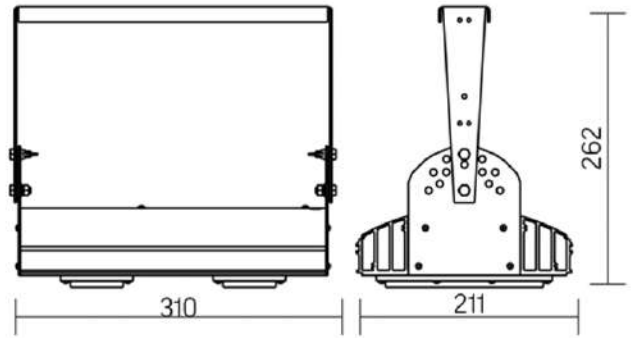

Olymp PHYTO

Угол поворота – 180°
 Размер светильника:
 310×211×262mm
 Размер упаковки
 (светильника):
 400×310×150mm
 PF ≥ 0,97

○ металл

Артикул	Мощность	PPF, мкмоль/с	Угол рассеивания
V1-I2-70076-04L10-65045RB	45W	97	12°
V1-I2-70076-04L09-65045RB	45W	97	19°
V1-I2-70076-04L07-65045RB	45W	97	60°
V1-I2-70076-04L06-65045RB	45W	97	90°
V1-I2-70076-04L08-65045RB	45W	97	30°x110°
V1-I2-70076-04L05-65045RB	45W	97	120°

12° и 19°

30°x110°

60° и 90°

Olymp PHYTO Premium

Угол поворота – 180°
 Размер светильника:
 310×211×262mm
 Размер упаковки
 светильника:
 400×310×150mm
 PF ≥ 0,97

○ металл

Артикул	Мощность	PPF, мкмоль/с	Угол рассеивания
V1-I2-70076-04L10-6505040	50W	103	12°
V1-I2-70076-04L09-6505040	50W	103	19°
V1-I2-70076-04L07-6505040	50W	103	60°
V1-I2-70076-04L06-6505040	50W	103	90°
V1-I2-70076-04L08-6505040	50W	103	30°x110°
V1-I2-70076-04L05-6505040	50W	103	120°

12° и 19°

60° и 90°

30°x110°

Olymp PHYTO

Угол поворота – 180°
 Размер светильника:
 426×211×262mm
 Размер упаковки
 светильника:
 480×310×150mm
 PF ≥ 0,97

Артикул	Мощность	PPF, мкмоль/с	Угол рассеивания
V1-I2-70077-04L10-65065RB	65W	145	12°
V1-I2-70077-04L09-65065RB	65W	145	19°
V1-I2-70077-04L07-65065RB	65W	145	60°
V1-I2-70077-04L06-65065RB	65W	145	90°
V1-I2-70077-04L08-65065RB	65W	145	30°x110°
V1-I2-70077-04L05-65065RB	65W	145	120°

Olymp PHYTO Premium

Угол поворота – 180°
 Размер светильника:
 426×211×262mm
 Размер упаковки
 светильника:
 480×310×150mm
 PF ≥ 0,97

Артикул	Мощность	PPF, мкмоль/с	Угол рассеивания
V1-I2-70077-04L10-6506540	65W	145	12°
V1-I2-70077-04L09-6506540	65W	145	19°
V1-I2-70077-04L07-6506540	65W	145	60°
V1-I2-70077-04L06-6506540	65W	145	90°
V1-I2-70077-04L08-6506540	65W	145	30°x110°
V1-I2-70077-04L05-6506540	65W	145	120°