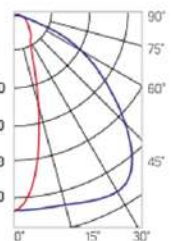

Olymp PHYTO

Угол поворота – 180°
 Размер светильника:
 426×211×262mm
 Размер упаковки
 светильника:
 480×310×150mm
 PF ≥ 0,97

○ металл

Артикул	Мощность	PPF, мкмоль/с	Угол рассеивания
V1-I2-70077-04L10-65090RB	90W	194	12°
V1-I2-70077-04L09-65090RB	90W	194	19°
V1-I2-70077-04L07-65090RB	90W	194	60°
V1-I2-70077-04L06-65090RB	90W	194	90°
V1-I2-70077-04L08-65090RB	90W	194	30°x110°
V1-I2-70077-04L05-65090RB	90W	194	120°

12° и 19°

60° и 90°

30°x110°

Olymp PHYTO Premium

Угол поворота – 180°
 Размер светильника:
 426 211×262mm
 Размер упаковки
 светильника:
 480×310×150mm
 PF ≥ 0,97

○ металл

Артикул	Мощность	PPF, мкмоль/с	Угол рассеивания
V1-I2-70077-04L10-6510040	100W	206	12°
V1-I2-70077-04L09-6510040	100W	206	19°
V1-I2-70077-04L07-6510040	100W	206	60°
V1-I2-70077-04L06-6510040	100W	206	90°
V1-I2-70077-04L08-6510040	100W	206	30°x110°
V1-I2-70077-04L05-6510040	100W	206	120°

12° и 19°

60° и 90°

30°x110°

Olymp PHYTO

Угол поворота – 180°
 Размер светильника:
 546×211×262mm
 Размер упаковки
 светильника:
 595×310×150mm
 PF ≥ 0,97

Артикул	Мощность	PPF, мкмоль/с	Угол рассеивания
V1-I2-70077-04L10-6510040	110W	242	12°
V1-I2-70077-04L09-6510040	110W	242	19°
V1-I2-70078-04L07-65110RB	110W	242	60°
V1-I2-70078-04L06-65110RB	110W	242	90°
V1-I2-70078-04L08-65110RB	110W	242	30°×110°
V1-I2-70078-04L05-65110RB	110W	242	120°