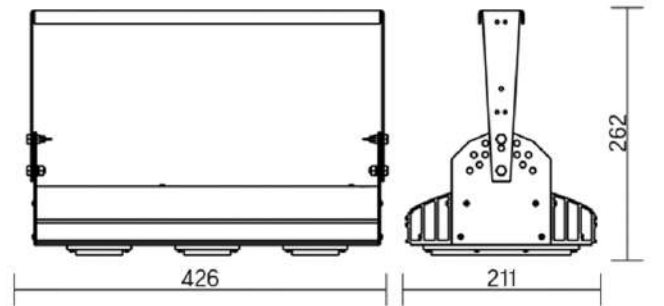

Olymp PHYTO

Угол поворота – 180°
 Размер светильника:
 426×211×262mm
 Размер упаковки
 светильника:
 480×310×150mm
 PF ≥ 0,97

○ металл

Артикул	Мощность	PPF, мкмоль/с	Угол рассеивания
V1-I2-70077-04L10-65090RB	90W	194	12°
V1-I2-70077-04L09-65090RB	90W	194	19°
V1-I2-70077-04L07-65090RB	90W	194	60°
V1-I2-70077-04L06-65090RB	90W	194	90°
V1-I2-70077-04L08-65090RB	90W	194	30°x110°
V1-I2-70077-04L05-65090RB	90W	194	120°

12° и 19°

60° и 90°

30°x110°

Olymp PHYTO Premium

Угол поворота – 180°
 Размер светильника:
 426 211×262mm
 Размер упаковки
 светильника:
 480×310×150mm
 PF ≥ 0,97

○ металл

Артикул	Мощность	PPF, мкмоль/с	Угол рассеивания
V1-I2-70077-04L10-6510040	100W	206	12°
V1-I2-70077-04L09-6510040	100W	206	19°
V1-I2-70077-04L07-6510040	100W	206	60°
V1-I2-70077-04L06-6510040	100W	206	90°
V1-I2-70077-04L08-6510040	100W	206	30°x110°
V1-I2-70077-04L05-6510040	100W	206	120°

12° и 19°

60° и 90°

30°x110°

Olymp PHYTO

Угол поворота – 180°
 Размер светильника:
 546×211×262mm
 Размер упаковки
 светильника:
 595×310×150mm
 PF ≥ 0,97

Артикул	Мощность	PPF, мкмоль/с	Угол рассеивания
V1-I2-70077-04L10-6510040	110W	242	12°
V1-I2-70077-04L09-6510040	110W	242	19°
V1-I2-70078-04L07-65110RB	110W	242	60°
V1-I2-70078-04L06-65110RB	110W	242	90°
V1-I2-70078-04L08-65110RB	110W	242	30°×110°
V1-I2-70078-04L05-65110RB	110W	242	120°

12° и 19°

60° и 90°

30°×110°

Olymp PHYTO Premium

Угол поворота – 180°
 Размер светильника:
 546×211×262mm
 Размер упаковки
 светильника:
 595×310×150mm
 PF ≥ 0,97

Артикул	Мощность	PPF, мкмоль/с	Угол рассеивания
V1-I2-70077-04L10-6510040	125W	257	12°
V1-I2-70077-04L09-6510040	125W	257	19°
V1-I2-70078-04L07-6512540	125W	257	60°
V1-I2-70078-04L06-6512540	125W	257	90°
V1-I2-70078-04L08-6512540	125W	257	30°×110°
V1-I2-70078-04L05-6512540	125W	257	120°