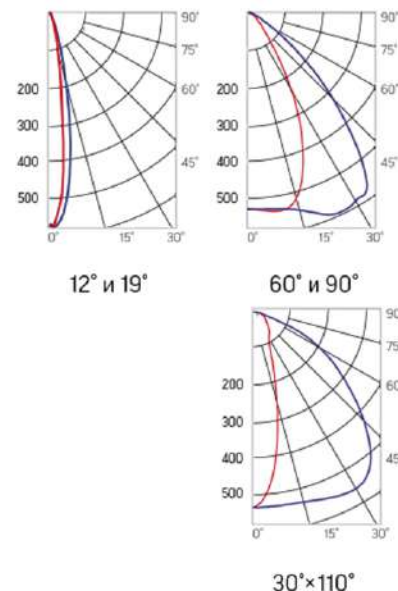

12° и 19°

30°x110°

60° и 90°

Olymp PHYTO Premium

Угол поворота – 180°
 Размер светильника:
 310×211×262mm
 Размер упаковки
 светильника:
 400×310×150mm
 PF ≥ 0,97

○ металл

Артикул	Мощность	PPF, мкмоль/с	Угол рассеивания
V1-I2-70076-04L10-6505040	50W	103	12°
V1-I2-70076-04L09-6505040	50W	103	19°
V1-I2-70076-04L07-6505040	50W	103	60°
V1-I2-70076-04L06-6505040	50W	103	90°
V1-I2-70076-04L08-6505040	50W	103	30°x110°
V1-I2-70076-04L05-6505040	50W	103	120°

12° и 19°

60° и 90°

30°x110°

Olymp PHYTO

Угол поворота – 180°
 Размер светильника:
 426×211×262mm
 Размер упаковки
 светильника:
 480×310×150mm
 PF ≥ 0,97

Артикул	Мощность	PPF, мкмоль/с	Угол рассеивания
V1-I2-70077-04L10-65065RB	65W	145	12°
V1-I2-70077-04L09-65065RB	65W	145	19°
V1-I2-70077-04L07-65065RB	65W	145	60°
V1-I2-70077-04L06-65065RB	65W	145	90°
V1-I2-70077-04L08-65065RB	65W	145	30°x110°
V1-I2-70077-04L05-65065RB	65W	145	120°

Olymp PHYTO Premium

Угол поворота – 180°
 Размер светильника:
 426×211×262mm
 Размер упаковки
 светильника:
 480×310×150mm
 PF ≥ 0,97

Артикул	Мощность	PPF, мкмоль/с	Угол рассеивания
V1-I2-70077-04L10-6506540	65W	145	12°
V1-I2-70077-04L09-6506540	65W	145	19°
V1-I2-70077-04L07-6506540	65W	145	60°
V1-I2-70077-04L06-6506540	65W	145	90°
V1-I2-70077-04L08-6506540	65W	145	30°x110°
V1-I2-70077-04L05-6506540	65W	145	120°

Olymp PHYTO

Угол поворота – 180°
 Размер светильника:
 426×211×262mm
 Размер упаковки
 светильника:
 480×310×150mm
 PF ≥ 0,97

○ металл

Артикул	Мощность	PPF, мкмоль/с	Угол рассеивания
V1-I2-70077-04L10-65090RB	90W	194	12°
V1-I2-70077-04L09-65090RB	90W	194	19°
V1-I2-70077-04L07-65090RB	90W	194	60°
V1-I2-70077-04L06-65090RB	90W	194	90°
V1-I2-70077-04L08-65090RB	90W	194	30°x110°
V1-I2-70077-04L05-65090RB	90W	194	120°