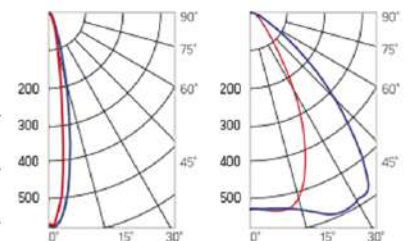

Olymp PHYTO

Угол поворота – 180°
 Размер светильника:
 310×211×262mm
 Размер упаковки
 (светильника):
 400×310×150mm
 PF ≥ 0,97

○ металл

Артикул	Мощность	PPF, мкмоль/с	Угол рассеивания
V1-I2-70076-04L10-65045RB	45W	97	12°
V1-I2-70076-04L09-65045RB	45W	97	19°
V1-I2-70076-04L07-65045RB	45W	97	60°
V1-I2-70076-04L06-65045RB	45W	97	90°
V1-I2-70076-04L08-65045RB	45W	97	30°x110°
V1-I2-70076-04L05-65045RB	45W	97	120°

12° и 19°

30°x110°

60° и 90°

Olymp PHYTO Premium

Угол поворота – 180°
 Размер светильника:
 310×211×262mm
 Размер упаковки
 светильника:
 400×310×150mm
 PF ≥ 0,97

○ металл

Артикул	Мощность	PPF, мкмоль/с	Угол рассеивания
V1-I2-70076-04L10-6505040	50W	103	12°
V1-I2-70076-04L09-6505040	50W	103	19°
V1-I2-70076-04L07-6505040	50W	103	60°
V1-I2-70076-04L06-6505040	50W	103	90°
V1-I2-70076-04L08-6505040	50W	103	30°x110°
V1-I2-70076-04L05-6505040	50W	103	120°

12° и 19°

60° и 90°

30°x110°

Olymp PHYTO

Угол поворота – 180°
 Размер светильника:
 426×211×262mm
 Размер упаковки
 светильника:
 480×310×150mm
 PF ≥ 0,97

Артикул	Мощность	PPF, мкмоль/с	Угол рассеивания
V1-I2-70077-04L10-65065RB	65W	145	12°
V1-I2-70077-04L09-65065RB	65W	145	19°
V1-I2-70077-04L07-65065RB	65W	145	60°
V1-I2-70077-04L06-65065RB	65W	145	90°
V1-I2-70077-04L08-65065RB	65W	145	30°x110°
V1-I2-70077-04L05-65065RB	65W	145	120°

Olymp PHYTO Premium

Угол поворота – 180°
 Размер светильника:
 426×211×262mm
 Размер упаковки
 светильника:
 480×310×150mm
 PF ≥ 0,97

Артикул	Мощность	PPF, мкмоль/с	Угол рассеивания
V1-I2-70077-04L10-6506540	65W	145	12°
V1-I2-70077-04L09-6506540	65W	145	19°
V1-I2-70077-04L07-6506540	65W	145	60°
V1-I2-70077-04L06-6506540	65W	145	90°
V1-I2-70077-04L08-6506540	65W	145	30°x110°
V1-I2-70077-04L05-6506540	65W	145	120°