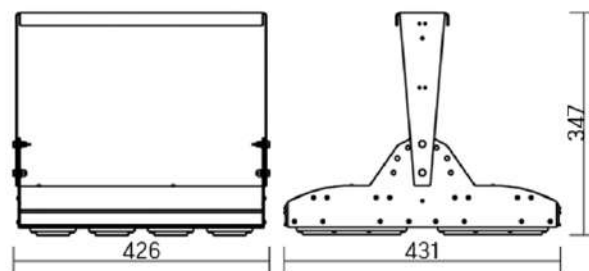

12° и 19°

60° и 90°

30°×110°

Olymp PHYTO

Угол поворота – 180°
 Размер светильника:
 426×431×347mm
 Размер упаковки
 светильника:
 476×481×252mm
 PF ≥ 0,97

○ металл

Артикул	Мощность	PPF, мкмоль/с	Угол рассеивания
V1-I2-70096-04L10-65180RB	180W	388	12°
V1-I2-70096-04L09-65180RB	180W	388	19°
V1-I2-70096-04L07-65180RB	180W	388	60°
V1-I2-70096-04L06-65180RB	180W	388	90°
V1-I2-70096-04L08-65180RB	180W	388	30°×110°
V1-I2-70096-04L05-65180RB	180W	388	120°

12° и 19°

60° и 90°

30°×110°

Olymp PHYTO Premium

Угол поворота – 180°
 Размер светильника:
 310×211×262mm
 Размер упаковки
 светильника:
 400×310×150mm
 PF ≥ 0,97

○ металл

Артикул	Мощность	PPF, мкмоль/с	Угол рассеивания
V1-I2-70096-04L10-6520040	200W	411	12°
V1-I2-70096-04L09-6520040	200W	411	19°
V1-I2-70096-04L07-6520040	200W	411	60°
V1-I2-70096-04L06-6520040	200W	411	90°
V1-I2-70096-04L08-6520040	200W	411	30°×110°
V1-I2-70096-04L05-6520040	200W	411	120°

12° и 19°

60° и 90°

30°×110°

Olymp PHYTO

Угол поворота – 180°
 Размер светильника:
 546×431×347mm
 Размер упаковки
 светильника:
 620×567×252mm
 PF ≥ 0,97

Артикул	Мощность	PPF, мкмоль/с	Угол рассеивания
V1-I2-70097-04L10-65220RB	220W	485	12°
V1-I2-70097-04L09-65220RB	220W	485	19°
V1-I2-70097-04L07-65220RB	220W	485	60°
V1-I2-70097-04L06-65220RB	220W	485	90°
V1-I2-70097-04L08-65220RB	220W	485	30°x110°
V1-I2-70097-04L05-65220RB	220W	485	120°

12° и 19°

60° и 90°

30°x110°

○ металл

Olymp PHYTO Premium

Угол поворота – 180°
 Размер светильника:
 546×431×347mm
 Размер упаковки
 светильника:
 620×567×252mm
 PF ≥ 0,97

Артикул	Мощность	PPF, мкмоль/с	Угол рассеивания
V1-I2-70097-04L10-6525040	250W	514	12°
V1-I2-70097-04L09-6525040	250W	514	19°
V1-I2-70097-04L07-6525040	250W	514	60°
V1-I2-70097-04L06-6525040	250W	514	90°
V1-I2-70097-04L08-6525040	250W	514	30°x110°
V1-I2-70097-04L05-6525040	250W	514	120°