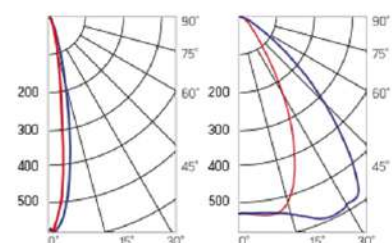

12° и 19°

60° и 90°

30°x110°

Olymp PHYTO

Угол поворота – 180°
 Размер светильника:
 546×211×262mm
 Размер упаковки
 светильника:
 595×310×150mm
 PF ≥ 0,97

Артикул	Мощность	PPF, мкмоль/с	Угол рассеивания
V1-I2-70077-04L10-6510040	110W	242	12°
V1-I2-70077-04L09-6510040	110W	242	19°
V1-I2-70078-04L07-65110RB	110W	242	60°
V1-I2-70078-04L06-65110RB	110W	242	90°
V1-I2-70078-04L08-65110RB	110W	242	30°×110°
V1-I2-70078-04L05-65110RB	110W	242	120°

12° и 19°

60° и 90°

30°×110°

Olymp PHYTO Premium

Угол поворота – 180°
 Размер светильника:
 546×211×262mm
 Размер упаковки
 светильника:
 595×310×150mm
 PF ≥ 0,97

Артикул	Мощность	PPF, мкмоль/с	Угол рассеивания
V1-I2-70077-04L10-6510040	125W	257	12°
V1-I2-70077-04L09-6510040	125W	257	19°
V1-I2-70078-04L07-6512540	125W	257	60°
V1-I2-70078-04L06-6512540	125W	257	90°
V1-I2-70078-04L08-6512540	125W	257	30°×110°
V1-I2-70078-04L05-6512540	125W	257	120°

12° и 19°

60° и 90°

30°×110°

Olymp PHYTO

Угол поворота – 180°
 Размер светильника:
 426×431×347mm
 Размер упаковки
 светильника:
 476×481×252mm
 PF ≥ 0,97

Артикул	Мощность	PPF, мкмоль/с	Угол рассеивания
V1-I2-70096-04L10-65130RB	130W	291	12°
V1-I2-70096-04L09-65130RB	130W	291	19°
V1-I2-70096-04L07-65130RB	130W	291	60°
V1-I2-70096-04L06-65130RB	130W	291	90°
V1-I2-70096-04L08-65130RB	130W	291	30°×110°
V1-I2-70096-04L05-65130RB	130W	291	120°