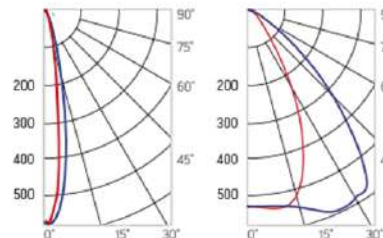

12° и 19°

60° и 90°

30°×110°

Olymp PHYTO Premium

Угол поворота – 180°
 Размер светильника:
 310×211×262mm
 Размер упаковки
 светильника:
 400×310×150mm
 PF ≥ 0,97

○ металл

Артикул	Мощность	PPF, мкмоль/с	Угол рассеивания
V1-I2-70096-04L10-6520040	200W	411	12°
V1-I2-70096-04L09-6520040	200W	411	19°
V1-I2-70096-04L07-6520040	200W	411	60°
V1-I2-70096-04L06-6520040	200W	411	90°
V1-I2-70096-04L08-6520040	200W	411	30°×110°
V1-I2-70096-04L05-6520040	200W	411	120°

12° и 19°

60° и 90°

30°×110°

Olymp PHYTO

Угол поворота – 180°
 Размер светильника:
 546×431×347mm
 Размер упаковки
 светильника:
 620×567×252mm
 PF ≥ 0,97

Артикул	Мощность	PPF, мкмоль/с	Угол рассеивания
V1-I2-70097-04L10-65220RB	220W	485	12°
V1-I2-70097-04L09-65220RB	220W	485	19°
V1-I2-70097-04L07-65220RB	220W	485	60°
V1-I2-70097-04L06-65220RB	220W	485	90°
V1-I2-70097-04L08-65220RB	220W	485	30°x110°
V1-I2-70097-04L05-65220RB	220W	485	120°

12° и 19°

60° и 90°

30°x110°

○ металл

Olymp PHYTO Premium

Угол поворота – 180°
 Размер светильника:
 546×431×347mm
 Размер упаковки
 светильника:
 620×567×252mm
 PF ≥ 0,97

Артикул	Мощность	PPF, мкмоль/с	Угол рассеивания
V1-I2-70097-04L10-6525040	250W	514	12°
V1-I2-70097-04L09-6525040	250W	514	19°
V1-I2-70097-04L07-6525040	250W	514	60°
V1-I2-70097-04L06-6525040	250W	514	90°
V1-I2-70097-04L08-6525040	250W	514	30°x110°
V1-I2-70097-04L05-6525040	250W	514	120°