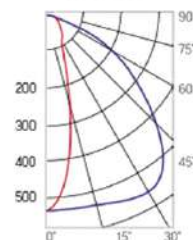

12° и 19°

60° и 90°

30°×110°

Olymp PHYTO Premium

Угол поворота – 180°
 Размер светильника:
 426×431×347mm
 Размер упаковки
 светильника:
 476×481×252mm
 PF ≥ 0,97

Артикул	Мощность	PPF, мкмоль/с	Угол рассеивания
V1-I2-70096-04L10-6515040	150W	308	12°
V1-I2-70096-04L09-6515040	150W	308	19°
V1-I2-70096-04L07-6515040	150W	308	60°
V1-I2-70096-04L06-6515040	150W	308	90°
V1-I2-70096-04L08-6515040	150W	308	30°×110°
V1-I2-70096-04L05-6515040	150W	308	120°

12° и 19°

60° и 90°

30°×110°

Olymp PHYTO

Угол поворота – 180°
 Размер светильника:
 426×431×347mm
 Размер упаковки
 светильника:
 476×481×252mm
 PF ≥ 0,97

○ металл

Артикул	Мощность	PPF, мкмоль/с	Угол рассеивания
V1-I2-70096-04L10-65180RB	180W	388	12°
V1-I2-70096-04L09-65180RB	180W	388	19°
V1-I2-70096-04L07-65180RB	180W	388	60°
V1-I2-70096-04L06-65180RB	180W	388	90°
V1-I2-70096-04L08-65180RB	180W	388	30°×110°
V1-I2-70096-04L05-65180RB	180W	388	120°

12° и 19°

60° и 90°

30°×110°

Olymp PHYTO Premium

Угол поворота – 180°
 Размер светильника:
 310×211×262mm
 Размер упаковки
 светильника:
 400×310×150mm
 PF ≥ 0,97

○ металл

Артикул	Мощность	PPF, мкмоль/с	Угол рассеивания
V1-I2-70096-04L10-6520040	200W	411	12°
V1-I2-70096-04L09-6520040	200W	411	19°
V1-I2-70096-04L07-6520040	200W	411	60°
V1-I2-70096-04L06-6520040	200W	411	90°
V1-I2-70096-04L08-6520040	200W	411	30°×110°
V1-I2-70096-04L05-6520040	200W	411	120°