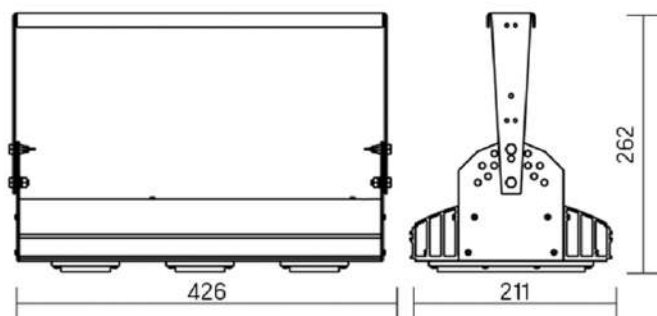

12° и 19°

30°x110°

60° и 90°

Olymp PHYTO Premium

Угол поворота – 180°
 Размер светильника:
 310×211×262mm
 Размер упаковки
 светильника:
 400×310×150mm
 PF ≥ 0,97

○ металл

Артикул	Мощность	PPF, мкмоль/с	Угол рассеивания
V1-I2-70076-04L10-6505040	50W	103	12°
V1-I2-70076-04L09-6505040	50W	103	19°
V1-I2-70076-04L07-6505040	50W	103	60°
V1-I2-70076-04L06-6505040	50W	103	90°
V1-I2-70076-04L08-6505040	50W	103	30°x110°
V1-I2-70076-04L05-6505040	50W	103	120°

12° и 19°

60° и 90°

30°x110°

Olymp PHYTO

Угол поворота – 180°
 Размер светильника:
 426×211×262mm
 Размер упаковки
 светильника:
 480×310×150mm
 PF ≥ 0,97

Артикул	Мощность	PPF, мкмоль/с	Угол рассеивания
V1-I2-70077-04L10-65065RB	65W	145	12°
V1-I2-70077-04L09-65065RB	65W	145	19°
V1-I2-70077-04L07-65065RB	65W	145	60°
V1-I2-70077-04L06-65065RB	65W	145	90°
V1-I2-70077-04L08-65065RB	65W	145	30°x110°
V1-I2-70077-04L05-65065RB	65W	145	120°

Olymp PHYTO Premium

Угол поворота – 180°
 Размер светильника:
 426×211×262mm
 Размер упаковки
 светильника:
 480×310×150mm
 PF ≥ 0,97

Артикул	Мощность	PPF, мкмоль/с	Угол рассеивания
V1-I2-70077-04L10-6506540	65W	145	12°
V1-I2-70077-04L09-6506540	65W	145	19°
V1-I2-70077-04L07-6506540	65W	145	60°
V1-I2-70077-04L06-6506540	65W	145	90°
V1-I2-70077-04L08-6506540	65W	145	30°x110°
V1-I2-70077-04L05-6506540	65W	145	120°

Olymp PHYTO

Угол поворота – 180°
 Размер светильника:
 426×211×262mm
 Размер упаковки
 светильника:
 480×310×150mm
 PF ≥ 0,97

○ металл

Артикул	Мощность	PPF, мкмоль/с	Угол рассеивания
V1-I2-70077-04L10-65090RB	90W	194	12°
V1-I2-70077-04L09-65090RB	90W	194	19°
V1-I2-70077-04L07-65090RB	90W	194	60°
V1-I2-70077-04L06-65090RB	90W	194	90°
V1-I2-70077-04L08-65090RB	90W	194	30°x110°
V1-I2-70077-04L05-65090RB	90W	194	120°