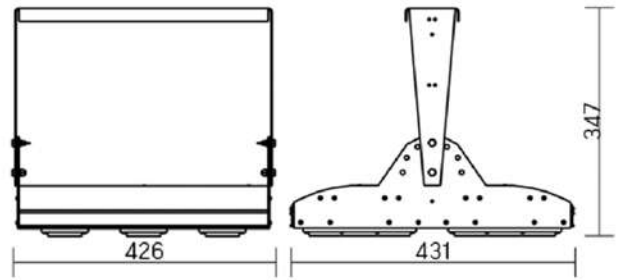

12° и 19°

60° и 90°

30°×110°

Olymp PHYTO Premium

Угол поворота – 180°
 Размер светильника:
 546×211×262mm
 Размер упаковки
 светильника:
 595×310×150mm
 PF ≥ 0,97

Артикул	Мощность	PPF, мкмоль/с	Угол рассеивания
V1-I2-70077-04L10-6510040	125W	257	12°
V1-I2-70077-04L09-6510040	125W	257	19°
V1-I2-70078-04L07-6512540	125W	257	60°
V1-I2-70078-04L06-6512540	125W	257	90°
V1-I2-70078-04L08-6512540	125W	257	30°×110°
V1-I2-70078-04L05-6512540	125W	257	120°

12° и 19°

60° и 90°

30°×110°

Olymp PHYTO

Угол поворота – 180°
 Размер светильника:
 426×431×347mm
 Размер упаковки
 светильника:
 476×481×252mm
 PF ≥ 0,97

Артикул	Мощность	PPF, мкмоль/с	Угол рассеивания
V1-I2-70096-04L10-65130RB	130W	291	12°
V1-I2-70096-04L09-65130RB	130W	291	19°
V1-I2-70096-04L07-65130RB	130W	291	60°
V1-I2-70096-04L06-65130RB	130W	291	90°
V1-I2-70096-04L08-65130RB	130W	291	30°×110°
V1-I2-70096-04L05-65130RB	130W	291	120°

12° и 19°

60° и 90°

30°×110°

Olymp PHYTO Premium

Угол поворота – 180°
 Размер светильника:
 426×431×347mm
 Размер упаковки
 светильника:
 476×481×252mm
 PF ≥ 0,97

Артикул	Мощность	PPF, мкмоль/с	Угол рассеивания
V1-I2-70096-04L10-6515040	150W	308	12°
V1-I2-70096-04L09-6515040	150W	308	19°
V1-I2-70096-04L07-6515040	150W	308	60°
V1-I2-70096-04L06-6515040	150W	308	90°
V1-I2-70096-04L08-6515040	150W	308	30°×110°
V1-I2-70096-04L05-6515040	150W	308	120°

12° и 19°

60° и 90°

30°×110°

Olymp PHYTO

Угол поворота – 180°
 Размер светильника:
 426×431×347mm
 Размер упаковки
 светильника:
 476×481×252mm
 PF ≥ 0,97

○ металл

Артикул	Мощность	PPF, мкмоль/с	Угол рассеивания
V1-I2-70096-04L10-65180RB	180W	388	12°
V1-I2-70096-04L09-65180RB	180W	388	19°
V1-I2-70096-04L07-65180RB	180W	388	60°
V1-I2-70096-04L06-65180RB	180W	388	90°
V1-I2-70096-04L08-65180RB	180W	388	30°×110°
V1-I2-70096-04L05-65180RB	180W	388	120°