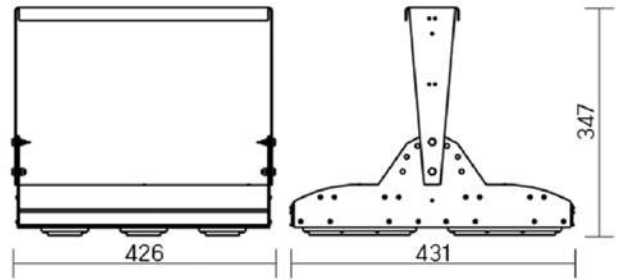

12° и 19°

60° и 90°

30°×110°

Olymp PHYTO

Угол поворота – 180°
 Размер светильника:
 426×431×347mm
 Размер упаковки
 светильника:
 476×481×252mm
 PF ≥ 0,97

Артикул	Мощность	PPF, мкмоль/с	Угол рассеивания
V1-I2-70096-04L10-65130RB	130W	291	12°
V1-I2-70096-04L09-65130RB	130W	291	19°
V1-I2-70096-04L07-65130RB	130W	291	60°
V1-I2-70096-04L06-65130RB	130W	291	90°
V1-I2-70096-04L08-65130RB	130W	291	30°×110°
V1-I2-70096-04L05-65130RB	130W	291	120°

12° и 19°

60° и 90°

30°×110°

Olymp PHYTO Premium

Угол поворота – 180°
 Размер светильника:
 426×431×347mm
 Размер упаковки
 светильника:
 476×481×252mm
 PF ≥ 0,97

Артикул	Мощность	PPF, мкмоль/с	Угол рассеивания
V1-I2-70096-04L10-6515040	150W	308	12°
V1-I2-70096-04L09-6515040	150W	308	19°
V1-I2-70096-04L07-6515040	150W	308	60°
V1-I2-70096-04L06-6515040	150W	308	90°
V1-I2-70096-04L08-6515040	150W	308	30°×110°
V1-I2-70096-04L05-6515040	150W	308	120°

12° и 19°

60° и 90°

30°×110°

Olymp PHYTO

Угол поворота – 180°
 Размер светильника:
 426×431×347mm
 Размер упаковки
 светильника:
 476×481×252mm
 PF ≥ 0,97

○ металл

Артикул	Мощность	PPF, мкмоль/с	Угол рассеивания
V1-I2-70096-04L10-65180RB	180W	388	12°
V1-I2-70096-04L09-65180RB	180W	388	19°
V1-I2-70096-04L07-65180RB	180W	388	60°
V1-I2-70096-04L06-65180RB	180W	388	90°
V1-I2-70096-04L08-65180RB	180W	388	30°×110°
V1-I2-70096-04L05-65180RB	180W	388	120°

12° и 19°

60° и 90°

30°×110°

Olymp PHYTO Premium

Угол поворота – 180°
 Размер светильника:
 310×211×262mm
 Размер упаковки
 светильника:
 400×310×150mm
 PF ≥ 0,97

○ металл

Артикул	Мощность	PPF, мкмоль/с	Угол рассеивания
V1-I2-70096-04L10-6520040	200W	411	12°
V1-I2-70096-04L09-6520040	200W	411	19°
V1-I2-70096-04L07-6520040	200W	411	60°
V1-I2-70096-04L06-6520040	200W	411	90°
V1-I2-70096-04L08-6520040	200W	411	30°×110°
V1-I2-70096-04L05-6520040	200W	411	120°