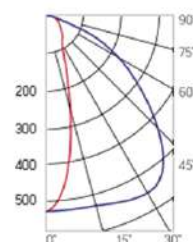

12° и 19°

60° и 90°

30°×110°

Olymp PHYTO

Угол поворота – 180°
 Размер светильника:
 426×431×347mm
 Размер упаковки
 светильника:
 476×481×252mm
 PF ≥ 0,97

○ металл

Артикул	Мощность	PPF, мкмоль/с	Угол рассеивания
V1-I2-70096-04L10-65180RB	180W	388	12°
V1-I2-70096-04L09-65180RB	180W	388	19°
V1-I2-70096-04L07-65180RB	180W	388	60°
V1-I2-70096-04L06-65180RB	180W	388	90°
V1-I2-70096-04L08-65180RB	180W	388	30°×110°
V1-I2-70096-04L05-65180RB	180W	388	120°

12° и 19°

60° и 90°

30°×110°

Olymp PHYTO Premium

Угол поворота – 180°
 Размер светильника:
 310×211×262mm
 Размер упаковки
 светильника:
 400×310×150mm
 PF ≥ 0,97

○ металл

Артикул	Мощность	PPF, мкмоль/с	Угол рассеивания
V1-I2-70096-04L10-6520040	200W	411	12°
V1-I2-70096-04L09-6520040	200W	411	19°
V1-I2-70096-04L07-6520040	200W	411	60°
V1-I2-70096-04L06-6520040	200W	411	90°
V1-I2-70096-04L08-6520040	200W	411	30°×110°
V1-I2-70096-04L05-6520040	200W	411	120°

12° и 19°

60° и 90°

30°×110°

Olymp PHYTO

Угол поворота – 180°
 Размер светильника:
 546×431×347mm
 Размер упаковки
 светильника:
 620×567×252mm
 PF ≥ 0,97

Артикул	Мощность	PPF, мкмоль/с	Угол рассеивания
V1-I2-70097-04L10-65220RB	220W	485	12°
V1-I2-70097-04L09-65220RB	220W	485	19°
V1-I2-70097-04L07-65220RB	220W	485	60°
V1-I2-70097-04L06-65220RB	220W	485	90°
V1-I2-70097-04L08-65220RB	220W	485	30°x110°
V1-I2-70097-04L05-65220RB	220W	485	120°