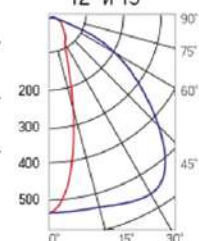

Olymp PHYTO

Угол поворота – 180°
 Размер светильника:
 310×211×262mm
 Размер упаковки
 (светильника):
 400×310×150mm
 PF ≥ 0,97

○ металл

Артикул	Мощность	PPF, мкмоль/с	Угол рассеивания
V1-I2-70076-04L10-65045RB	45W	97	12°
V1-I2-70076-04L09-65045RB	45W	97	19°
V1-I2-70076-04L07-65045RB	45W	97	60°
V1-I2-70076-04L06-65045RB	45W	97	90°
V1-I2-70076-04L08-65045RB	45W	97	30°x110°
V1-I2-70076-04L05-65045RB	45W	97	120°

12° и 19°

30°x110°

60° и 90°

Olymp PHYTO Premium

Угол поворота – 180°
 Размер светильника:
 310×211×262mm
 Размер упаковки
 светильника:
 400×310×150mm
 PF ≥ 0,97

○ металл

Артикул	Мощность	PPF, мкмоль/с	Угол рассеивания
V1-I2-70076-04L10-6505040	50W	103	12°
V1-I2-70076-04L09-6505040	50W	103	19°
V1-I2-70076-04L07-6505040	50W	103	60°
V1-I2-70076-04L06-6505040	50W	103	90°
V1-I2-70076-04L08-6505040	50W	103	30°x110°
V1-I2-70076-04L05-6505040	50W	103	120°

12° и 19°

60° и 90°

30°x110°

Olymp PHYTO

Угол поворота – 180°
 Размер светильника:
 426×211×262mm
 Размер упаковки
 светильника:
 480×310×150mm
 PF ≥ 0,97

Артикул	Мощность	PPF, мкмоль/с	Угол рассеивания
V1-I2-70077-04L10-65065RB	65W	145	12°
V1-I2-70077-04L09-65065RB	65W	145	19°
V1-I2-70077-04L07-65065RB	65W	145	60°
V1-I2-70077-04L06-65065RB	65W	145	90°
V1-I2-70077-04L08-65065RB	65W	145	30°x110°
V1-I2-70077-04L05-65065RB	65W	145	120°

Olymp PHYTO Premium

Угол поворота – 180°
 Размер светильника:
 426×211×262mm
 Размер упаковки
 светильника:
 480×310×150mm
 PF ≥ 0,97

Артикул	Мощность	PPF, мкмоль/с	Угол рассеивания
V1-I2-70077-04L10-6506540	65W	145	12°
V1-I2-70077-04L09-6506540	65W	145	19°
V1-I2-70077-04L07-6506540	65W	145	60°
V1-I2-70077-04L06-6506540	65W	145	90°
V1-I2-70077-04L08-6506540	65W	145	30°x110°
V1-I2-70077-04L05-6506540	65W	145	120°