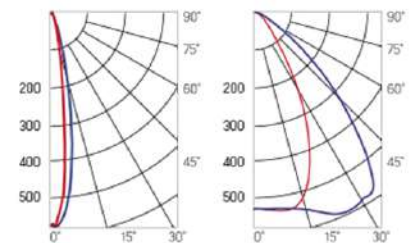

12° и 19°

60° и 90°

30°×110°

Olymp PHYTO

Угол поворота – 180°
 Размер светильника:
 426×431×347mm
 Размер упаковки
 светильника:
 476×481×252mm
 PF ≥ 0,97

Артикул	Мощность	PPF, мкмоль/с	Угол рассеивания
V1-I2-70096-04L10-65130RB	130W	291	12°
V1-I2-70096-04L09-65130RB	130W	291	19°
V1-I2-70096-04L07-65130RB	130W	291	60°
V1-I2-70096-04L06-65130RB	130W	291	90°
V1-I2-70096-04L08-65130RB	130W	291	30°×110°
V1-I2-70096-04L05-65130RB	130W	291	120°

12° и 19°

60° и 90°

30°×110°

Olymp PHYTO Premium

Угол поворота – 180°
 Размер светильника:
 426×431×347mm
 Размер упаковки
 светильника:
 476×481×252mm
 PF ≥ 0,97

Артикул	Мощность	PPF, мкмоль/с	Угол рассеивания
V1-I2-70096-04L10-6515040	150W	308	12°
V1-I2-70096-04L09-6515040	150W	308	19°
V1-I2-70096-04L07-6515040	150W	308	60°
V1-I2-70096-04L06-6515040	150W	308	90°
V1-I2-70096-04L08-6515040	150W	308	30°×110°
V1-I2-70096-04L05-6515040	150W	308	120°

12° и 19°

60° и 90°

30°×110°

Olymp PHYTO

Угол поворота – 180°
 Размер светильника:
 426×431×347mm
 Размер упаковки
 светильника:
 476×481×252mm
 PF ≥ 0,97

○ металл

Артикул	Мощность	PPF, мкмоль/с	Угол рассеивания
V1-I2-70096-04L10-65180RB	180W	388	12°
V1-I2-70096-04L09-65180RB	180W	388	19°
V1-I2-70096-04L07-65180RB	180W	388	60°
V1-I2-70096-04L06-65180RB	180W	388	90°
V1-I2-70096-04L08-65180RB	180W	388	30°×110°
V1-I2-70096-04L05-65180RB	180W	388	120°