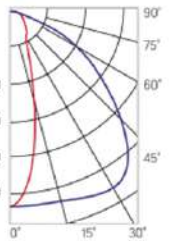

Olymp PHYTO Premium

Угол поворота – 180°
 Размер светильника:
 426×211×262mm
 Размер упаковки
 светильника:
 480×310×150mm
 PF ≥ 0,97

Артикул	Мощность	PPF, мкмоль/с	Угол рассеивания
V1-I2-70077-04L10-6506540	65W	145	12°
V1-I2-70077-04L09-6506540	65W	145	19°
V1-I2-70077-04L07-6506540	65W	145	60°
V1-I2-70077-04L06-6506540	65W	145	90°
V1-I2-70077-04L08-6506540	65W	145	30°x110°
V1-I2-70077-04L05-6506540	65W	145	120°

Olymp PHYTO

Угол поворота – 180°
 Размер светильника:
 426×211×262mm
 Размер упаковки
 светильника:
 480×310×150mm
 PF ≥ 0,97

○ металл

Артикул	Мощность	PPF, мкмоль/с	Угол рассеивания
V1-I2-70077-04L10-65090RB	90W	194	12°
V1-I2-70077-04L09-65090RB	90W	194	19°
V1-I2-70077-04L07-65090RB	90W	194	60°
V1-I2-70077-04L06-65090RB	90W	194	90°
V1-I2-70077-04L08-65090RB	90W	194	30°x110°
V1-I2-70077-04L05-65090RB	90W	194	120°

12° и 19°

60° и 90°

30°x110°

Olymp PHYTO Premium

Угол поворота – 180°
 Размер светильника:
 426 211×262mm
 Размер упаковки
 светильника:
 480×310×150mm
 PF ≥ 0,97

○ металл

Артикул	Мощность	PPF, мкмоль/с	Угол рассеивания
V1-I2-70077-04L10-6510040	100W	206	12°
V1-I2-70077-04L09-6510040	100W	206	19°
V1-I2-70077-04L07-6510040	100W	206	60°
V1-I2-70077-04L06-6510040	100W	206	90°
V1-I2-70077-04L08-6510040	100W	206	30°x110°
V1-I2-70077-04L05-6510040	100W	206	120°