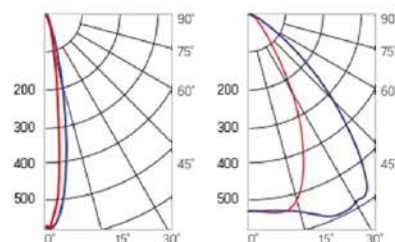

12° и 19°

60° и 90°

30°×110°

Olymp PHYTO

Угол поворота – 180°
 Размер светильника:
 426×431×347mm
 Размер упаковки
 светильника:
 476×481×252mm
 PF ≥ 0,97

○ металл

Артикул	Мощность	PPF, мкмоль/с	Угол рассеивания
V1-I2-70096-04L10-65180RB	180W	388	12°
V1-I2-70096-04L09-65180RB	180W	388	19°
V1-I2-70096-04L07-65180RB	180W	388	60°
V1-I2-70096-04L06-65180RB	180W	388	90°
V1-I2-70096-04L08-65180RB	180W	388	30°×110°
V1-I2-70096-04L05-65180RB	180W	388	120°

12° и 19°

60° и 90°

30°×110°

Olymp PHYTO Premium

Угол поворота – 180°
 Размер светильника:
 310×211×262mm
 Размер упаковки
 светильника:
 400×310×150mm
 PF ≥ 0,97

○ металл

Артикул	Мощность	PPF, мкмоль/с	Угол рассеивания
V1-I2-70096-04L10-6520040	200W	411	12°
V1-I2-70096-04L09-6520040	200W	411	19°
V1-I2-70096-04L07-6520040	200W	411	60°
V1-I2-70096-04L06-6520040	200W	411	90°
V1-I2-70096-04L08-6520040	200W	411	30°×110°
V1-I2-70096-04L05-6520040	200W	411	120°

12° и 19°

60° и 90°

30°×110°

Olymp PHYTO

Угол поворота – 180°
 Размер светильника:
 546×431×347mm
 Размер упаковки
 светильника:
 620×567×252mm
 PF ≥ 0,97

Артикул	Мощность	PPF, мкмоль/с	Угол рассеивания
V1-I2-70097-04L10-65220RB	220W	485	12°
V1-I2-70097-04L09-65220RB	220W	485	19°
V1-I2-70097-04L07-65220RB	220W	485	60°
V1-I2-70097-04L06-65220RB	220W	485	90°
V1-I2-70097-04L08-65220RB	220W	485	30°x110°
V1-I2-70097-04L05-65220RB	220W	485	120°