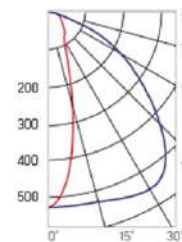

12° и 19°

60° и 90°

30°×110°

Olymp PHYTO

Угол поворота – 180°
 Размер светильника:
 426×431×347mm
 Размер упаковки
 светильника:
 476×481×252mm
 PF ≥ 0,97

Артикул	Мощность	PPF, мкмоль/с	Угол рассеивания
V1-I2-70096-04L10-65130RB	130W	291	12°
V1-I2-70096-04L09-65130RB	130W	291	19°
V1-I2-70096-04L07-65130RB	130W	291	60°
V1-I2-70096-04L06-65130RB	130W	291	90°
V1-I2-70096-04L08-65130RB	130W	291	30°×110°
V1-I2-70096-04L05-65130RB	130W	291	120°

12° и 19°

60° и 90°

30°×110°

Olymp PHYTO Premium

Угол поворота – 180°
 Размер светильника:
 426×431×347mm
 Размер упаковки
 светильника:
 476×481×252mm
 PF ≥ 0,97

Артикул	Мощность	PPF, мкмоль/с	Угол рассеивания
V1-I2-70096-04L10-6515040	150W	308	12°
V1-I2-70096-04L09-6515040	150W	308	19°
V1-I2-70096-04L07-6515040	150W	308	60°
V1-I2-70096-04L06-6515040	150W	308	90°
V1-I2-70096-04L08-6515040	150W	308	30°×110°
V1-I2-70096-04L05-6515040	150W	308	120°

12° и 19°

60° и 90°

30°×110°

Olymp PHYTO

Угол поворота – 180°
 Размер светильника:
 426×431×347mm
 Размер упаковки
 светильника:
 476×481×252mm
 PF ≥ 0,97

○ металл

Артикул	Мощность	PPF, мкмоль/с	Угол рассеивания
V1-I2-70096-04L10-65180RB	180W	388	12°
V1-I2-70096-04L09-65180RB	180W	388	19°
V1-I2-70096-04L07-65180RB	180W	388	60°
V1-I2-70096-04L06-65180RB	180W	388	90°
V1-I2-70096-04L08-65180RB	180W	388	30°×110°
V1-I2-70096-04L05-65180RB	180W	388	120°