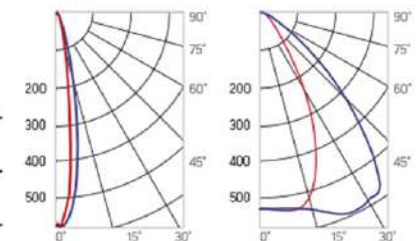

Olymp PHYTO

Угол поворота – 180°
 Размер светильника:
 426×211×262mm
 Размер упаковки
 светильника:
 480×310×150mm
 PF ≥ 0,97

○ металл

Артикул	Мощность	PPF, мкмоль/с	Угол рассеивания
V1-I2-70077-04L10-65090RB	90W	194	12°
V1-I2-70077-04L09-65090RB	90W	194	19°
V1-I2-70077-04L07-65090RB	90W	194	60°
V1-I2-70077-04L06-65090RB	90W	194	90°
V1-I2-70077-04L08-65090RB	90W	194	30°x110°
V1-I2-70077-04L05-65090RB	90W	194	120°

12° и 19°

60° и 90°

30°x110°

Olymp PHYTO Premium

Угол поворота – 180°
 Размер светильника:
 426 211×262mm
 Размер упаковки
 светильника:
 480×310×150mm
 PF ≥ 0,97

○ металл

Артикул	Мощность	PPF, мкмоль/с	Угол рассеивания
V1-I2-70077-04L10-6510040	100W	206	12°
V1-I2-70077-04L09-6510040	100W	206	19°
V1-I2-70077-04L07-6510040	100W	206	60°
V1-I2-70077-04L06-6510040	100W	206	90°
V1-I2-70077-04L08-6510040	100W	206	30°x110°
V1-I2-70077-04L05-6510040	100W	206	120°

12° и 19°

60° и 90°

30°x110°

Olymp PHYTO

Угол поворота – 180°
 Размер светильника:
 546×211×262mm
 Размер упаковки
 светильника:
 595×310×150mm
 PF ≥ 0,97

Артикул	Мощность	PPF, мкмоль/с	Угол рассеивания
V1-I2-70077-04L10-6510040	110W	242	12°
V1-I2-70077-04L09-6510040	110W	242	19°
V1-I2-70078-04L07-65110RB	110W	242	60°
V1-I2-70078-04L06-65110RB	110W	242	90°
V1-I2-70078-04L08-65110RB	110W	242	30°×110°
V1-I2-70078-04L05-65110RB	110W	242	120°

12° и 19°

60° и 90°

30°×110°

Olymp PHYTO Premium

Угол поворота – 180°
 Размер светильника:
 546×211×262mm
 Размер упаковки
 светильника:
 595×310×150mm
 PF ≥ 0,97

Артикул	Мощность	PPF, мкмоль/с	Угол рассеивания
V1-I2-70077-04L10-6510040	125W	257	12°
V1-I2-70077-04L09-6510040	125W	257	19°
V1-I2-70078-04L07-6512540	125W	257	60°
V1-I2-70078-04L06-6512540	125W	257	90°
V1-I2-70078-04L08-6512540	125W	257	30°×110°
V1-I2-70078-04L05-6512540	125W	257	120°