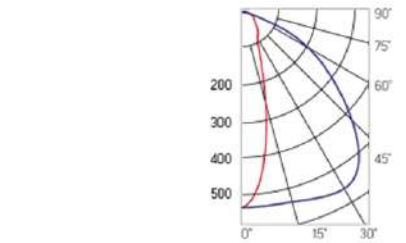

12° и 19°

60° и 90°

30°×110°

Olymp PHYTO Premium

Угол поворота – 180°
 Размер светильника:
 546×211×262mm
 Размер упаковки
 светильника:
 595×310×150mm
 PF ≥ 0,97

Артикул	Мощность	PPF, мкмоль/с	Угол рассеивания
V1-I2-70077-04L10-6510040	125W	257	12°
V1-I2-70077-04L09-6510040	125W	257	19°
V1-I2-70078-04L07-6512540	125W	257	60°
V1-I2-70078-04L06-6512540	125W	257	90°
V1-I2-70078-04L08-6512540	125W	257	30°×110°
V1-I2-70078-04L05-6512540	125W	257	120°

12° и 19°

60° и 90°

30°×110°

Olymp PHYTO

Угол поворота – 180°
 Размер светильника:
 426×431×347mm
 Размер упаковки
 светильника:
 476×481×252mm
 PF ≥ 0,97

Артикул	Мощность	PPF, мкмоль/с	Угол рассеивания
V1-I2-70096-04L10-65130RB	130W	291	12°
V1-I2-70096-04L09-65130RB	130W	291	19°
V1-I2-70096-04L07-65130RB	130W	291	60°
V1-I2-70096-04L06-65130RB	130W	291	90°
V1-I2-70096-04L08-65130RB	130W	291	30°×110°
V1-I2-70096-04L05-65130RB	130W	291	120°

12° и 19°

60° и 90°

30°×110°

Olymp PHYTO Premium

Угол поворота – 180°
 Размер светильника:
 426×431×347mm
 Размер упаковки
 светильника:
 476×481×252mm
 PF ≥ 0,97

Артикул	Мощность	PPF, мкмоль/с	Угол рассеивания
V1-I2-70096-04L10-6515040	150W	308	12°
V1-I2-70096-04L09-6515040	150W	308	19°
V1-I2-70096-04L07-6515040	150W	308	60°
V1-I2-70096-04L06-6515040	150W	308	90°
V1-I2-70096-04L08-6515040	150W	308	30°×110°
V1-I2-70096-04L05-6515040	150W	308	120°