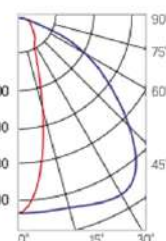

12° и 19°

60° и 90°

30°x110°

Olymp PHYTO Premium

Угол поворота – 180°
 Размер светильника:
 426 211×262mm
 Размер упаковки
 светильника:
 480×310×150mm
 PF ≥ 0,97

○ металл

Артикул	Мощность	PPF, мкмоль/с	Угол рассеивания
V1-I2-70077-04L10-6510040	100W	206	12°
V1-I2-70077-04L09-6510040	100W	206	19°
V1-I2-70077-04L07-6510040	100W	206	60°
V1-I2-70077-04L06-6510040	100W	206	90°
V1-I2-70077-04L08-6510040	100W	206	30°x110°
V1-I2-70077-04L05-6510040	100W	206	120°

12° и 19°

60° и 90°

30°x110°

Olymp PHYTO

Угол поворота – 180°
 Размер светильника:
 546×211×262mm
 Размер упаковки
 светильника:
 595×310×150mm
 PF ≥ 0,97

Артикул	Мощность	PPF, мкмоль/с	Угол рассеивания
V1-I2-70077-04L10-6510040	110W	242	12°
V1-I2-70077-04L09-6510040	110W	242	19°
V1-I2-70078-04L07-65110RB	110W	242	60°
V1-I2-70078-04L06-65110RB	110W	242	90°
V1-I2-70078-04L08-65110RB	110W	242	30°×110°
V1-I2-70078-04L05-65110RB	110W	242	120°

12° и 19°

60° и 90°

30°×110°

Olymp PHYTO Premium

Угол поворота – 180°
 Размер светильника:
 546×211×262mm
 Размер упаковки
 светильника:
 595×310×150mm
 PF ≥ 0,97

Артикул	Мощность	PPF, мкмоль/с	Угол рассеивания
V1-I2-70077-04L10-6510040	125W	257	12°
V1-I2-70077-04L09-6510040	125W	257	19°
V1-I2-70078-04L07-6512540	125W	257	60°
V1-I2-70078-04L06-6512540	125W	257	90°
V1-I2-70078-04L08-6512540	125W	257	30°×110°
V1-I2-70078-04L05-6512540	125W	257	120°