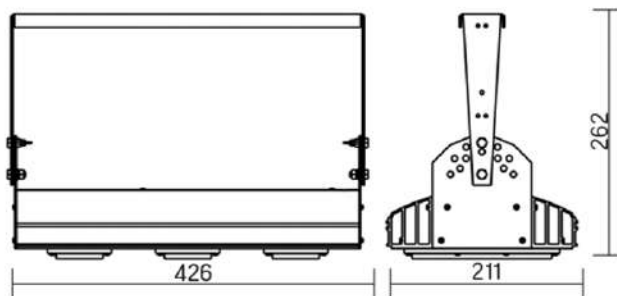

12° и 19°

30°x110°

60° и 90°

Olymp PHYTO Premium

Угол поворота – 180°
 Размер светильника:
 310×211×262mm
 Размер упаковки
 светильника:
 400×310×150mm
 PF ≥ 0,97

○ металл

Артикул	Мощность	PPF, мкмоль/с	Угол рассеивания
V1-I2-70076-04L10-6505040	50W	103	12°
V1-I2-70076-04L09-6505040	50W	103	19°
V1-I2-70076-04L07-6505040	50W	103	60°
V1-I2-70076-04L06-6505040	50W	103	90°
V1-I2-70076-04L08-6505040	50W	103	30°x110°
V1-I2-70076-04L05-6505040	50W	103	120°

12° и 19°

60° и 90°

30°x110°

Olymp PHYTO

Угол поворота – 180°
 Размер светильника:
 426×211×262mm
 Размер упаковки
 светильника:
 480×310×150mm
 PF ≥ 0,97

Артикул	Мощность	PPF, мкмоль/с	Угол рассеивания
V1-I2-70077-04L10-65065RB	65W	145	12°
V1-I2-70077-04L09-65065RB	65W	145	19°
V1-I2-70077-04L07-65065RB	65W	145	60°
V1-I2-70077-04L06-65065RB	65W	145	90°
V1-I2-70077-04L08-65065RB	65W	145	30°x110°
V1-I2-70077-04L05-65065RB	65W	145	120°

Olymp PHYTO Premium

Угол поворота – 180°
 Размер светильника:
 426×211×262mm
 Размер упаковки
 светильника:
 480×310×150mm
 PF ≥ 0,97

Артикул	Мощность	PPF, мкмоль/с	Угол рассеивания
V1-I2-70077-04L10-6506540	65W	145	12°
V1-I2-70077-04L09-6506540	65W	145	19°
V1-I2-70077-04L07-6506540	65W	145	60°
V1-I2-70077-04L06-6506540	65W	145	90°
V1-I2-70077-04L08-6506540	65W	145	30°x110°
V1-I2-70077-04L05-6506540	65W	145	120°

Olymp PHYTO

Угол поворота – 180°
 Размер светильника:
 426×211×262mm
 Размер упаковки
 светильника:
 480×310×150mm
 PF ≥ 0,97

○ металл

Артикул	Мощность	PPF, мкмоль/с	Угол рассеивания
V1-I2-70077-04L10-65090RB	90W	194	12°
V1-I2-70077-04L09-65090RB	90W	194	19°
V1-I2-70077-04L07-65090RB	90W	194	60°
V1-I2-70077-04L06-65090RB	90W	194	90°
V1-I2-70077-04L08-65090RB	90W	194	30°x110°
V1-I2-70077-04L05-65090RB	90W	194	120°