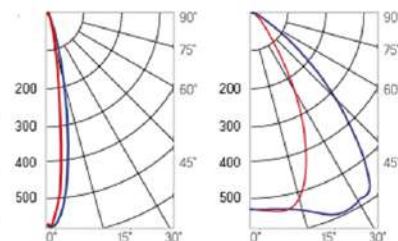

12° и 19°

60° и 90°

30°x110°

Olymp PHYTO Premium

Угол поворота – 180°
 Размер светильника:
 426 211×262mm
 Размер упаковки
 светильника:
 480×310×150mm
 PF ≥ 0,97

○ металл

Артикул	Мощность	PPF, мкмоль/с	Угол рассеивания
V1-I2-70077-04L10-6510040	100W	206	12°
V1-I2-70077-04L09-6510040	100W	206	19°
V1-I2-70077-04L07-6510040	100W	206	60°
V1-I2-70077-04L06-6510040	100W	206	90°
V1-I2-70077-04L08-6510040	100W	206	30°x110°
V1-I2-70077-04L05-6510040	100W	206	120°

12° и 19°

60° и 90°

30°x110°

Olymp PHYTO

Угол поворота – 180°
 Размер светильника:
 546×211×262mm
 Размер упаковки
 светильника:
 595×310×150mm
 PF ≥ 0,97

Артикул	Мощность	PPF, мкмоль/с	Угол рассеивания
V1-I2-70077-04L10-6510040	110W	242	12°
V1-I2-70077-04L09-6510040	110W	242	19°
V1-I2-70078-04L07-65110RB	110W	242	60°
V1-I2-70078-04L06-65110RB	110W	242	90°
V1-I2-70078-04L08-65110RB	110W	242	30°×110°
V1-I2-70078-04L05-65110RB	110W	242	120°

12° и 19°

60° и 90°

30°×110°

Olymp PHYTO Premium

Угол поворота – 180°
 Размер светильника:
 546×211×262mm
 Размер упаковки
 светильника:
 595×310×150mm
 PF ≥ 0,97

Артикул	Мощность	PPF, мкмоль/с	Угол рассеивания
V1-I2-70077-04L10-6510040	125W	257	12°
V1-I2-70077-04L09-6510040	125W	257	19°
V1-I2-70078-04L07-6512540	125W	257	60°
V1-I2-70078-04L06-6512540	125W	257	90°
V1-I2-70078-04L08-6512540	125W	257	30°×110°
V1-I2-70078-04L05-6512540	125W	257	120°

12° и 19°

60° и 90°

30°×110°

Olymp PHYTO

Угол поворота – 180°
 Размер светильника:
 426×431×347mm
 Размер упаковки
 светильника:
 476×481×252mm
 PF ≥ 0,97

Артикул	Мощность	PPF, мкмоль/с	Угол рассеивания
V1-I2-70096-04L10-65130RB	130W	291	12°
V1-I2-70096-04L09-65130RB	130W	291	19°
V1-I2-70096-04L07-65130RB	130W	291	60°
V1-I2-70096-04L06-65130RB	130W	291	90°
V1-I2-70096-04L08-65130RB	130W	291	30°×110°
V1-I2-70096-04L05-65130RB	130W	291	120°