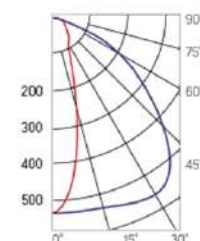

12° и 19°

60° и 90°

30°x110°

Olymp PHYTO Premium

Угол поворота – 180°
 Размер светильника:
 426 211×262mm
 Размер упаковки
 светильника:
 480×310×150mm
 PF ≥ 0,97

○ металл

Артикул	Мощность	PPF, мкмоль/с	Угол рассеивания
V1-I2-70077-04L10-6510040	100W	206	12°
V1-I2-70077-04L09-6510040	100W	206	19°
V1-I2-70077-04L07-6510040	100W	206	60°
V1-I2-70077-04L06-6510040	100W	206	90°
V1-I2-70077-04L08-6510040	100W	206	30°x110°
V1-I2-70077-04L05-6510040	100W	206	120°

12° и 19°

60° и 90°

30°x110°

Olymp PHYTO

Угол поворота – 180°
 Размер светильника:
 546×211×262mm
 Размер упаковки
 светильника:
 595×310×150mm
 PF ≥ 0,97

Артикул	Мощность	PPF, мкмоль/с	Угол рассеивания
V1-I2-70077-04L10-6510040	110W	242	12°
V1-I2-70077-04L09-6510040	110W	242	19°
V1-I2-70078-04L07-65110RB	110W	242	60°
V1-I2-70078-04L06-65110RB	110W	242	90°
V1-I2-70078-04L08-65110RB	110W	242	30°×110°
V1-I2-70078-04L05-65110RB	110W	242	120°

12° и 19°

60° и 90°

30°×110°

Olymp PHYTO Premium

Угол поворота – 180°
 Размер светильника:
 546×211×262mm
 Размер упаковки
 светильника:
 595×310×150mm
 PF ≥ 0,97

Артикул	Мощность	PPF, мкмоль/с	Угол рассеивания
V1-I2-70077-04L10-6510040	125W	257	12°
V1-I2-70077-04L09-6510040	125W	257	19°
V1-I2-70078-04L07-6512540	125W	257	60°
V1-I2-70078-04L06-6512540	125W	257	90°
V1-I2-70078-04L08-6512540	125W	257	30°×110°
V1-I2-70078-04L05-6512540	125W	257	120°