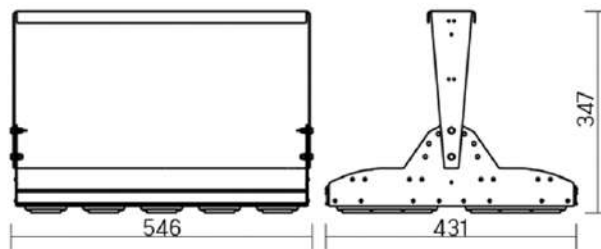

12° и 19°

60° и 90°

30°×110°

Olymp PHYTO

Угол поворота – 180°
 Размер светильника:
 426×431×347mm
 Размер упаковки
 светильника:
 476×481×252mm
 PF ≥ 0,97

○ металл

Артикул	Мощность	PPF, мкмоль/с	Угол рассеивания
V1-I2-70096-04L10-65180RB	180W	388	12°
V1-I2-70096-04L09-65180RB	180W	388	19°
V1-I2-70096-04L07-65180RB	180W	388	60°
V1-I2-70096-04L06-65180RB	180W	388	90°
V1-I2-70096-04L08-65180RB	180W	388	30°×110°
V1-I2-70096-04L05-65180RB	180W	388	120°

12° и 19°

60° и 90°

30°×110°

Olymp PHYTO Premium

Угол поворота – 180°
 Размер светильника:
 310×211×262mm
 Размер упаковки
 светильника:
 400×310×150mm
 PF ≥ 0,97

○ металл

Артикул	Мощность	PPF, мкмоль/с	Угол рассеивания
V1-I2-70096-04L10-6520040	200W	411	12°
V1-I2-70096-04L09-6520040	200W	411	19°
V1-I2-70096-04L07-6520040	200W	411	60°
V1-I2-70096-04L06-6520040	200W	411	90°
V1-I2-70096-04L08-6520040	200W	411	30°×110°
V1-I2-70096-04L05-6520040	200W	411	120°

12° и 19°

60° и 90°

30°×110°

Olymp PHYTO

Угол поворота – 180°
 Размер светильника:
 546×431×347mm
 Размер упаковки
 светильника:
 620×567×252mm
 PF ≥ 0,97

Артикул	Мощность	PPF, мкмоль/с	Угол рассеивания
V1-I2-70097-04L10-65220RB	220W	485	12°
V1-I2-70097-04L09-65220RB	220W	485	19°
V1-I2-70097-04L07-65220RB	220W	485	60°
V1-I2-70097-04L06-65220RB	220W	485	90°
V1-I2-70097-04L08-65220RB	220W	485	30°x110°
V1-I2-70097-04L05-65220RB	220W	485	120°

12° и 19°

60° и 90°

30°x110°

○ металл

Olymp PHYTO Premium

Угол поворота – 180°
 Размер светильника:
 546×431×347mm
 Размер упаковки
 светильника:
 620×567×252mm
 PF ≥ 0,97

Артикул	Мощность	PPF, мкмоль/с	Угол рассеивания
V1-I2-70097-04L10-6525040	250W	514	12°
V1-I2-70097-04L09-6525040	250W	514	19°
V1-I2-70097-04L07-6525040	250W	514	60°
V1-I2-70097-04L06-6525040	250W	514	90°
V1-I2-70097-04L08-6525040	250W	514	30°x110°
V1-I2-70097-04L05-6525040	250W	514	120°