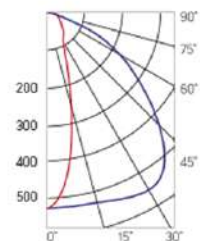

12° и 19°

60° и 90°

30°x110°

Olymp PHYTO

Угол поворота – 180°
 Размер светильника:
 546×211×262mm
 Размер упаковки
 светильника:
 595×310×150mm
 PF ≥ 0,97

Артикул	Мощность	PPF, мкмоль/с	Угол рассеивания
V1-I2-70077-04L10-6510040	110W	242	12°
V1-I2-70077-04L09-6510040	110W	242	19°
V1-I2-70078-04L07-65110RB	110W	242	60°
V1-I2-70078-04L06-65110RB	110W	242	90°
V1-I2-70078-04L08-65110RB	110W	242	30°×110°
V1-I2-70078-04L05-65110RB	110W	242	120°

12° и 19°

60° и 90°

30°×110°

Olymp PHYTO Premium

Угол поворота – 180°
 Размер светильника:
 546×211×262mm
 Размер упаковки
 светильника:
 595×310×150mm
 PF ≥ 0,97

Артикул	Мощность	PPF, мкмоль/с	Угол рассеивания
V1-I2-70077-04L10-6510040	125W	257	12°
V1-I2-70077-04L09-6510040	125W	257	19°
V1-I2-70078-04L07-6512540	125W	257	60°
V1-I2-70078-04L06-6512540	125W	257	90°
V1-I2-70078-04L08-6512540	125W	257	30°×110°
V1-I2-70078-04L05-6512540	125W	257	120°

12° и 19°

60° и 90°

30°×110°

Olymp PHYTO

Угол поворота – 180°
 Размер светильника:
 426×431×347mm
 Размер упаковки
 светильника:
 476×481×252mm
 PF ≥ 0,97

Артикул	Мощность	PPF, мкмоль/с	Угол рассеивания
V1-I2-70096-04L10-65130RB	130W	291	12°
V1-I2-70096-04L09-65130RB	130W	291	19°
V1-I2-70096-04L07-65130RB	130W	291	60°
V1-I2-70096-04L06-65130RB	130W	291	90°
V1-I2-70096-04L08-65130RB	130W	291	30°×110°
V1-I2-70096-04L05-65130RB	130W	291	120°