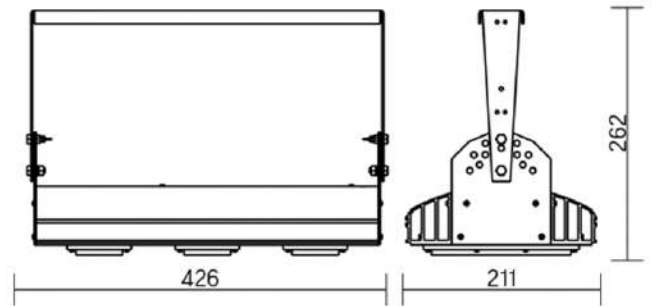

## Olymp PHYTO Premium

Угол поворота – 180°  
 Размер светильника:  
 426×211×262mm  
 Размер упаковки  
 светильника:  
 480×310×150mm  
 PF ≥ 0,97

○ металл

Артикул	Мощность	PPF, мкмоль/с	Угол рассеивания
V1-I2-70077-04L10-6506540	65W	145	12°
V1-I2-70077-04L09-6506540	65W	145	19°
V1-I2-70077-04L07-6506540	65W	145	60°
V1-I2-70077-04L06-6506540	65W	145	90°
V1-I2-70077-04L08-6506540	65W	145	30°x110°
V1-I2-70077-04L05-6506540	65W	145	120°

## Olymp PHYTO

Угол поворота – 180°  
 Размер светильника:  
 426×211×262mm  
 Размер упаковки  
 светильника:  
 480×310×150mm  
 PF ≥ 0,97

Артикул	Мощность	PPF, мкмоль/с	Угол рассеивания
V1-I2-70077-04L10-65090RB	90W	194	12°
V1-I2-70077-04L09-65090RB	90W	194	19°
V1-I2-70077-04L07-65090RB	90W	194	60°
V1-I2-70077-04L06-65090RB	90W	194	90°
V1-I2-70077-04L08-65090RB	90W	194	30°x110°
V1-I2-70077-04L05-65090RB	90W	194	120°

## Olymp PHYTO Premium

Угол поворота – 180°  
 Размер светильника:  
 426 211×262mm  
 Размер упаковки  
 светильника:  
 480×310×150mm  
 PF ≥ 0,97

Артикул	Мощность	PPF, мкмоль/с	Угол рассеивания
V1-I2-70077-04L10-6510040	100W	206	12°
V1-I2-70077-04L09-6510040	100W	206	19°
V1-I2-70077-04L07-6510040	100W	206	60°
V1-I2-70077-04L06-6510040	100W	206	90°
V1-I2-70077-04L08-6510040	100W	206	30°x110°
V1-I2-70077-04L05-6510040	100W	206	120°

## Olymp PHYTO

Угол поворота – 180°  
 Размер светильника:  
 546×211×262mm  
 Размер упаковки  
 светильника:  
 595×310×150mm  
 PF ≥ 0,97

Артикул	Мощность	PPF, мкмоль/с	Угол рассеивания
V1-I2-70077-04L10-6510040	110W	242	12°
V1-I2-70077-04L09-6510040	110W	242	19°
V1-I2-70078-04L07-65110RB	110W	242	60°
V1-I2-70078-04L06-65110RB	110W	242	90°
V1-I2-70078-04L08-65110RB	110W	242	30°×110°
V1-I2-70078-04L05-65110RB	110W	242	120°