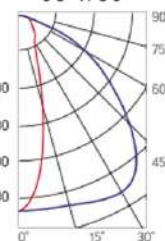

Olymp PHYTO

Угол поворота – 180°
Размер светильника:
426×211×262mm
Размер упаковки
светильника:
480×310×150mm
PF ≥ 0,97

○ металл

Артикул	Мощность	PPF, мкмоль/с	Угол рассеивания
V1-I2-70077-04L10-65065RB	65W	145	12°
V1-I2-70077-04L09-65065RB	65W	145	19°
V1-I2-70077-04L07-65065RB	65W	145	60°
V1-I2-70077-04L06-65065RB	65W	145	90°
V1-I2-70077-04L08-65065RB	65W	145	30°x110°
V1-I2-70077-04L05-65065RB	65W	145	120°

Olymp PHYTO Premium

Угол поворота – 180°
Размер светильника:
426×211×262mm
Размер упаковки
светильника:
480×310×150mm
PF ≥ 0,97

○ металл

Артикул	Мощность	PPF, мкмоль/с	Угол рассеивания
V1-I2-70077-04L10-6506540	65W	145	12°
V1-I2-70077-04L09-6506540	65W	145	19°
V1-I2-70077-04L07-6506540	65W	145	60°
V1-I2-70077-04L06-6506540	65W	145	90°
V1-I2-70077-04L08-6506540	65W	145	30°x110°
V1-I2-70077-04L05-6506540	65W	145	120°

30°x110°