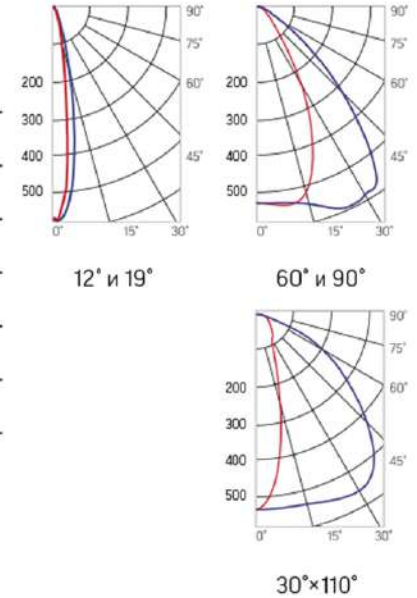

## Olymp PHYTO Premium

Угол поворота – 180°  
 Размер светильника:  
 426×211×262mm  
 Размер упаковки  
 светильника:  
 480×310×150mm  
 PF ≥ 0,97

○ металл

Артикул	Мощность	PPF, мкмоль/с	Угол рассеивания
V1-I2-70077-04L10-6506540	65W	145	12°
V1-I2-70077-04L09-6506540	65W	145	19°
V1-I2-70077-04L07-6506540	65W	145	60°
V1-I2-70077-04L06-6506540	65W	145	90°
V1-I2-70077-04L08-6506540	65W	145	30°x110°
V1-I2-70077-04L05-6506540	65W	145	120°

12° и 19°

60° и 90°

30°x110°

## Olymp PHYTO

Угол поворота – 180°  
 Размер светильника:  
 426×211×262mm  
 Размер упаковки  
 светильника:  
 480×310×150mm  
 PF ≥ 0,97

Артикул	Мощность	PPF, мкмоль/с	Угол рассеивания
V1-I2-70077-04L10-65090RB	90W	194	12°
V1-I2-70077-04L09-65090RB	90W	194	19°
V1-I2-70077-04L07-65090RB	90W	194	60°
V1-I2-70077-04L06-65090RB	90W	194	90°
V1-I2-70077-04L08-65090RB	90W	194	30°x110°
V1-I2-70077-04L05-65090RB	90W	194	120°