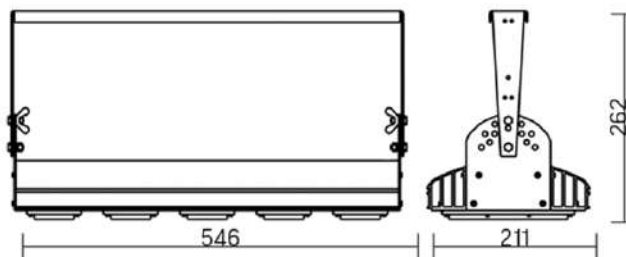

## Olymp PHYTO Premium

Угол поворота – 180°  
 Размер светильника:  
 426 211×262mm  
 Размер упаковки  
 светильника:  
 480×310×150mm  
 PF ≥ 0,97

Артикул	Мощность	PPF, мкмоль/с	Угол рассеивания
V1-I2-70077-04L10-6510040	100W	206	12°
V1-I2-70077-04L09-6510040	100W	206	19°
V1-I2-70077-04L07-6510040	100W	206	60°
V1-I2-70077-04L06-6510040	100W	206	90°
V1-I2-70077-04L08-6510040	100W	206	30°x110°
V1-I2-70077-04L05-6510040	100W	206	120°

## Olymp PHYTO

Угол поворота – 180°  
 Размер светильника:  
 546×211×262mm  
 Размер упаковки  
 светильника:  
 595×310×150mm  
 PF ≥ 0,97

Артикул	Мощность	PPF, мкмоль/с	Угол рассеивания
V1-I2-70077-04L10-6510040	110W	242	12°
V1-I2-70077-04L09-6510040	110W	242	19°
V1-I2-70078-04L07-65110RB	110W	242	60°
V1-I2-70078-04L06-65110RB	110W	242	90°
V1-I2-70078-04L08-65110RB	110W	242	30°×110°
V1-I2-70078-04L05-65110RB	110W	242	120°

## Olymp PHYTO Premium

Угол поворота – 180°  
 Размер светильника:  
 546×211×262mm  
 Размер упаковки  
 светильника:  
 595×310×150mm  
 PF ≥ 0,97

Артикул	Мощность	PPF, мкмоль/с	Угол рассеивания
V1-I2-70077-04L10-6510040	125W	257	12°
V1-I2-70077-04L09-6510040	125W	257	19°
V1-I2-70078-04L07-6512540	125W	257	60°
V1-I2-70078-04L06-6512540	125W	257	90°
V1-I2-70078-04L08-6512540	125W	257	30°×110°
V1-I2-70078-04L05-6512540	125W	257	120°