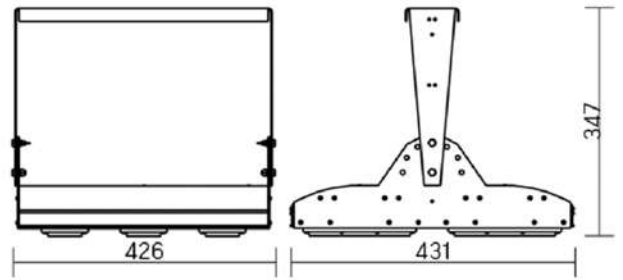

## Olymp PHYTO Premium

Угол поворота – 180°  
 Размер светильника:  
 426 211×262mm  
 Размер упаковки  
 светильника:  
 480×310×150mm  
 PF ≥ 0,97

Артикул	Мощность	PPF, мкмоль/с	Угол рассеивания
V1-I2-70077-04L10-6510040	100W	206	12°
V1-I2-70077-04L09-6510040	100W	206	19°
V1-I2-70077-04L07-6510040	100W	206	60°
V1-I2-70077-04L06-6510040	100W	206	90°
V1-I2-70077-04L08-6510040	100W	206	30°x110°
V1-I2-70077-04L05-6510040	100W	206	120°

## Olymp PHYTO

Угол поворота – 180°  
 Размер светильника:  
 546×211×262mm  
 Размер упаковки  
 светильника:  
 595×310×150mm  
 PF ≥ 0,97

Артикул	Мощность	PPF, мкмоль/с	Угол рассеивания
V1-I2-70077-04L10-6510040	110W	242	12°
V1-I2-70077-04L09-6510040	110W	242	19°
V1-I2-70078-04L07-65110RB	110W	242	60°
V1-I2-70078-04L06-65110RB	110W	242	90°
V1-I2-70078-04L08-65110RB	110W	242	30°×110°
V1-I2-70078-04L05-65110RB	110W	242	120°

## Olymp PHYTO Premium

Угол поворота – 180°  
 Размер светильника:  
 546×211×262mm  
 Размер упаковки  
 светильника:  
 595×310×150mm  
 PF ≥ 0,97

Артикул	Мощность	PPF, мкмоль/с	Угол рассеивания
V1-I2-70077-04L10-6510040	125W	257	12°
V1-I2-70077-04L09-6510040	125W	257	19°
V1-I2-70078-04L07-6512540	125W	257	60°
V1-I2-70078-04L06-6512540	125W	257	90°
V1-I2-70078-04L08-6512540	125W	257	30°×110°
V1-I2-70078-04L05-6512540	125W	257	120°

# Olymp PHYTO

Угол поворота – 180°  
 Размер светильника:  
 426×431×347mm  
 Размер упаковки  
 светильника:  
 476×481×252mm  
 PF ≥ 0,97

Артикул	Мощность	PPF, мкмоль/с	Угол рассеивания
V1-I2-70096-04L10-65130RB	130W	291	12°
V1-I2-70096-04L09-65130RB	130W	291	19°
V1-I2-70096-04L07-65130RB	130W	291	60°
V1-I2-70096-04L06-65130RB	130W	291	90°
V1-I2-70096-04L08-65130RB	130W	291	30°x110°
V1-I2-70096-04L05-65130RB	130W	291	120°