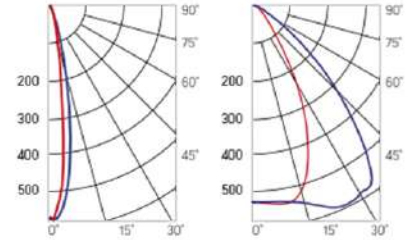

## Olymp PHYTO Premium

Угол поворота – 180°  
 Размер светильника:  
 546×211×262mm  
 Размер упаковки  
 светильника:  
 595×310×150mm  
 PF ≥ 0,97

Артикул	Мощность	PPF, мкмоль/с	Угол рассеивания
V1-I2-70077-04L10-6510040	125W	257	12°
V1-I2-70077-04L09-6510040	125W	257	19°
V1-I2-70078-04L07-6512540	125W	257	60°
V1-I2-70078-04L06-6512540	125W	257	90°
V1-I2-70078-04L08-6512540	125W	257	30°×110°
V1-I2-70078-04L05-6512540	125W	257	120°

12° и 19°

60° и 90°

# Olymp PHYTO

Угол поворота – 180°  
 Размер светильника:  
 426×431×347mm  
 Размер упаковки  
 светильника:  
 476×481×252mm  
 PF ≥ 0,97

Артикул	Мощность	PPF, мкмоль/с	Угол рассеивания
V1-I2-70096-04L10-65130RB	130W	291	12°
V1-I2-70096-04L09-65130RB	130W	291	19°
V1-I2-70096-04L07-65130RB	130W	291	60°
V1-I2-70096-04L06-65130RB	130W	291	90°
V1-I2-70096-04L08-65130RB	130W	291	30°x110°
V1-I2-70096-04L05-65130RB	130W	291	120°