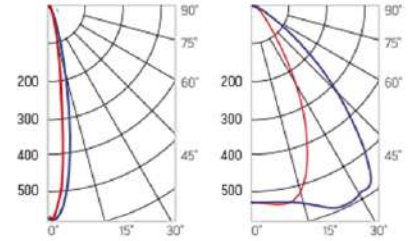

60° и 90°

Угол поворота – 180°
Размер светильника:
546×431×347mm
Размер упаковки
светильника:
620×567×252mm
PF ≥ 0,97

Артикул	Мощность	PPF, мкмоль/с	Угол рассеивания
V1-I2-70097-04L10-65220RB	220W	485	12°
V1-I2-70097-04L09-65220RB	220W	485	19°
V1-I2-70097-04L07-65220RB	220W	485	60°
V1-I2-70097-04L06-65220RB	220W	485	90°
V1-I2-70097-04L08-65220RB	220W	485	30°x110°
V1-I2-70097-04L05-65220RB	220W	485	120°

12° и 19°