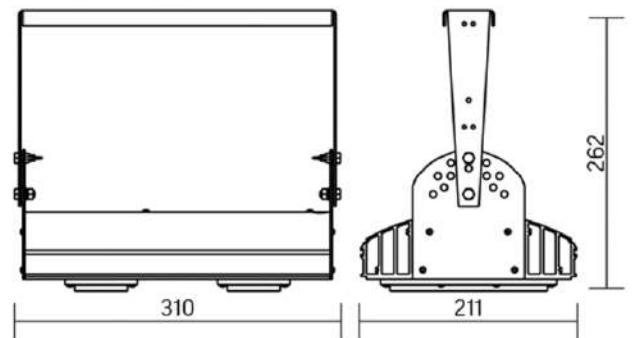

## Olymp PHYTO

Угол поворота – 180°  
 Размер светильника:  
 310×211×262mm  
 Размер упаковки  
 светильника:  
 400×310×150mm  
 PF ≥ 0,97

○ металл

Артикул	Мощность	PPF, мкмоль/с	Угол рассеивания
V1-I2-70076-04L10-65045RB	45W	97	12°
V1-I2-70076-04L09-65045RB	45W	97	19°
V1-I2-70076-04L07-65045RB	45W	97	60°
V1-I2-70076-04L06-65045RB	45W	97	90°
V1-I2-70076-04L08-65045RB	45W	97	30°x110°
V1-I2-70076-04L05-65045RB	45W	97	120°

## Olymp PHYTO Premium

Угол поворота – 180°  
 Размер светильника:  
 310×211×262mm  
 Размер упаковки  
 светильника:  
 400×310×150mm  
 PF ≥ 0,97

○ металл

Артикул	Мощность	PPF, мкмоль/с	Угол рассеивания
V1-I2-70076-04L10-6505040	50W	103	12°
V1-I2-70076-04L09-6505040	50W	103	19°
V1-I2-70076-04L07-6505040	50W	103	60°
V1-I2-70076-04L06-6505040	50W	103	90°
V1-I2-70076-04L08-6505040	50W	103	30°x110°
V1-I2-70076-04L05-6505040	50W	103	120°

## Olymp PHYTO

Угол поворота – 180°  
 Размер светильника:  
 426×211×262mm  
 Размер упаковки  
 светильника:  
 480×310×150mm  
 PF ≥ 0,97

○ металл

Артикул	Мощность	PPF, мкмоль/с	Угол рассеивания
V1-I2-70077-04L10-65065RB	65W	145	12°
V1-I2-70077-04L09-65065RB	65W	145	19°
V1-I2-70077-04L07-65065RB	65W	145	60°
V1-I2-70077-04L06-65065RB	65W	145	90°
V1-I2-70077-04L08-65065RB	65W	145	30°x110°
V1-I2-70077-04L05-65065RB	65W	145	120°

## Olymp PHYTO Premium

Угол поворота – 180°  
 Размер светильника:  
 426×211×262mm  
 Размер упаковки  
 светильника:  
 480×310×150mm  
 PF ≥ 0,97

○ металл

Артикул	Мощность	PPF, мкмоль/с	Угол рассеивания
V1-I2-70077-04L10-6506540	65W	145	12°
V1-I2-70077-04L09-6506540	65W	145	19°
V1-I2-70077-04L07-6506540	65W	145	60°
V1-I2-70077-04L06-6506540	65W	145	90°
V1-I2-70077-04L08-6506540	65W	145	30°x110°
V1-I2-70077-04L05-6506540	65W	145	120°