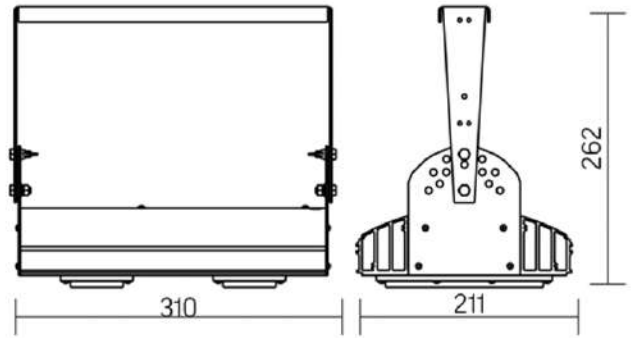

## Olymp PHYTO

Угол поворота – 180°  
 Размер светильника:  
 310×211×262mm  
 Размер упаковки  
 светильника:  
 400×310×150mm  
 PF ≥ 0,97

○ металл

Артикул	Мощность	PPF, мкмоль/с	Угол рассеивания
V1-I2-70076-04L10-65045RB	45W	97	12°
V1-I2-70076-04L09-65045RB	45W	97	19°
V1-I2-70076-04L07-65045RB	45W	97	60°
V1-I2-70076-04L06-65045RB	45W	97	90°
V1-I2-70076-04L08-65045RB	45W	97	30°x110°
V1-I2-70076-04L05-65045RB	45W	97	120°

## Olymp PHYTO Premium

Угол поворота – 180°  
 Размер светильника:  
 310×211×262mm  
 Размер упаковки  
 светильника:  
 400×310×150mm  
 PF ≥ 0,97

○ металл

Артикул	Мощность	PPF, мкмоль/с	Угол рассеивания
V1-I2-70076-04L10-6505040	50W	103	12°
V1-I2-70076-04L09-6505040	50W	103	19°
V1-I2-70076-04L07-6505040	50W	103	60°
V1-I2-70076-04L06-6505040	50W	103	90°
V1-I2-70076-04L08-6505040	50W	103	30°x110°
V1-I2-70076-04L05-6505040	50W	103	120°

## Olymp PHYTO

Угол поворота – 180°  
 Размер светильника:  
 426×211×262mm  
 Размер упаковки  
 светильника:  
 480×310×150mm  
 PF ≥ 0,97

○ металл

Артикул	Мощность	PPF, мкмоль/с	Угол рассеивания
V1-I2-70077-04L10-65065RB	65W	145	12°
V1-I2-70077-04L09-65065RB	65W	145	19°
V1-I2-70077-04L07-65065RB	65W	145	60°
V1-I2-70077-04L06-65065RB	65W	145	90°
V1-I2-70077-04L08-65065RB	65W	145	30°x110°
V1-I2-70077-04L05-65065RB	65W	145	120°