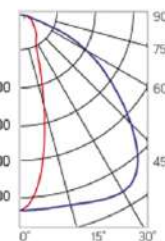

Olymp PHYTO

Угол поворота – 180°
Размер светильника:
426×211×262mm
Размер упаковки
светильника:
480×310×150mm
PF ≥ 0,97

○ металл

Артикул	Мощность	PPF, мкмоль/с	Угол рассеивания
V1-I2-70077-04L10-65065RB	65W	145	12°
V1-I2-70077-04L09-65065RB	65W	145	19°
V1-I2-70077-04L07-65065RB	65W	145	60°
V1-I2-70077-04L06-65065RB	65W	145	90°
V1-I2-70077-04L08-65065RB	65W	145	30°x110°
V1-I2-70077-04L05-65065RB	65W	145	120°

30°x110°

Olymp PHYTO Premium

Угол поворота – 180°
Размер светильника:
426×211×262mm
Размер упаковки
светильника:
480×310×150mm
PF ≥ 0,97

○ металл

Артикул	Мощность	PPF, мкмоль/с	Угол рассеивания
V1-I2-70077-04L10-6506540	65W	145	12°
V1-I2-70077-04L09-6506540	65W	145	19°
V1-I2-70077-04L07-6506540	65W	145	60°
V1-I2-70077-04L06-6506540	65W	145	90°
V1-I2-70077-04L08-6506540	65W	145	30°x110°
V1-I2-70077-04L05-6506540	65W	145	120°