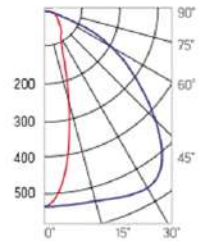

Olymp PHYTO

Угол поворота – 180°
Размер светильника:
546×431×347mm
Размер упаковки
светильника:
620×567×252mm
PF ≥ 0,97

Артикул	Мощность	PPF, мкмоль/с	Угол рассеивания
V1-I2-70097-04L10-65220RB	220W	485	12°
V1-I2-70097-04L09-65220RB	220W	485	19°
V1-I2-70097-04L07-65220RB	220W	485	60°
V1-I2-70097-04L06-65220RB	220W	485	90°
V1-I2-70097-04L08-65220RB	220W	485	30°x110°
V1-I2-70097-04L05-65220RB	220W	485	120°

30°x110°

○ металл

Olymp PHYTO Premium

Угол поворота – 180°
Размер светильника:
546×431×347mm
Размер упаковки
светильника:
620×567×252mm
PF ≥ 0,97

Артикул	Мощность	PPF, мкмоль/с	Угол рассеивания
V1-I2-70097-04L10-6525040	250W	514	12°
V1-I2-70097-04L09-6525040	250W	514	19°
V1-I2-70097-04L07-6525040	250W	514	60°
V1-I2-70097-04L06-6525040	250W	514	90°
V1-I2-70097-04L08-6525040	250W	514	30°x110°
V1-I2-70097-04L05-6525040	250W	514	120°

○ металл