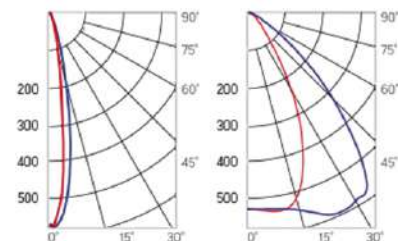

## Olymp PHYTO Premium

Угол поворота – 180°  
 Размер светильника:  
 310×211×262mm  
 Размер упаковки  
 светильника:  
 400×310×150mm  
 PF ≥ 0,97

○ металл

Артикул	Мощность	PPF, мкмоль/с	Угол рассеивания
V1-I2-70076-04L10-6505040	50W	103	12°
V1-I2-70076-04L09-6505040	50W	103	19°
V1-I2-70076-04L07-6505040	50W	103	60°
V1-I2-70076-04L06-6505040	50W	103	90°
V1-I2-70076-04L08-6505040	50W	103	30°x110°
V1-I2-70076-04L05-6505040	50W	103	120°

## Olymp PHYTO

Угол поворота – 180°  
 Размер светильника:  
 426×211×262mm  
 Размер упаковки  
 светильника:  
 480×310×150mm  
 PF ≥ 0,97

○ металл

Артикул	Мощность	PPF, мкмоль/с	Угол рассеивания
V1-I2-70077-04L10-65065RB	65W	145	12°
V1-I2-70077-04L09-65065RB	65W	145	19°
V1-I2-70077-04L07-65065RB	65W	145	60°
V1-I2-70077-04L06-65065RB	65W	145	90°
V1-I2-70077-04L08-65065RB	65W	145	30°x110°
V1-I2-70077-04L05-65065RB	65W	145	120°