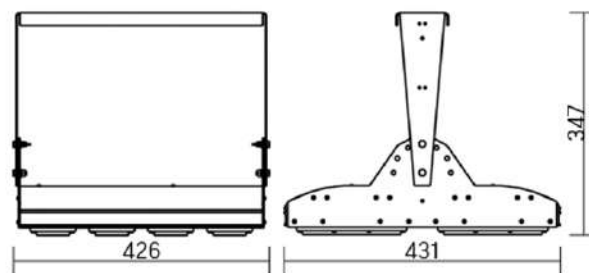

## Olymp PHYTO

Угол поворота – 180°  
 Размер светильника:  
 426×431×347mm  
 Размер упаковки  
 светильника:  
 476×481×252mm  
 PF ≥ 0,97

○ металл

Артикул	Мощность	PPF, мкмоль/с	Угол рассеивания
V1-I2-70096-04L10-65180RB	180W	388	12°
V1-I2-70096-04L09-65180RB	180W	388	19°
V1-I2-70096-04L07-65180RB	180W	388	60°
V1-I2-70096-04L06-65180RB	180W	388	90°
V1-I2-70096-04L08-65180RB	180W	388	30°×110°
V1-I2-70096-04L05-65180RB	180W	388	120°

12° и 19°

60° и 90°

30°×110°

## Olymp PHYTO Premium

Угол поворота – 180°  
 Размер светильника:  
 310×211×262mm  
 Размер упаковки  
 светильника:  
 400×310×150mm  
 PF ≥ 0,97

○ металл

Артикул	Мощность	PPF, мкмоль/с	Угол рассеивания
V1-I2-70096-04L10-6520040	200W	411	12°
V1-I2-70096-04L09-6520040	200W	411	19°
V1-I2-70096-04L07-6520040	200W	411	60°
V1-I2-70096-04L06-6520040	200W	411	90°
V1-I2-70096-04L08-6520040	200W	411	30°×110°
V1-I2-70096-04L05-6520040	200W	411	120°