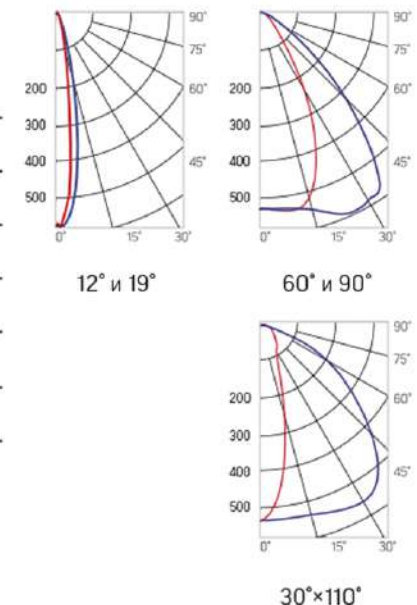

12° и 19°

60° и 90°

30°x110°

## Olymp PHYTO

Угол поворота – 180°  
 Размер светильника:  
 426×211×262mm  
 Размер упаковки  
 светильника:  
 480×310×150mm  
 PF ≥ 0,97

Артикул	Мощность	PPF, мкмоль/с	Угол рассеивания
V1-I2-70077-04L10-65090RB	90W	194	12°
V1-I2-70077-04L09-65090RB	90W	194	19°
V1-I2-70077-04L07-65090RB	90W	194	60°
V1-I2-70077-04L06-65090RB	90W	194	90°
V1-I2-70077-04L08-65090RB	90W	194	30°x110°
V1-I2-70077-04L05-65090RB	90W	194	120°

## Olymp PHYTO Premium

Угол поворота – 180°  
 Размер светильника:  
 426 211×262mm  
 Размер упаковки  
 светильника:  
 480×310×150mm  
 PF ≥ 0,97

Артикул	Мощность	PPF, мкмоль/с	Угол рассеивания
V1-I2-70077-04L10-6510040	100W	206	12°
V1-I2-70077-04L09-6510040	100W	206	19°
V1-I2-70077-04L07-6510040	100W	206	60°
V1-I2-70077-04L06-6510040	100W	206	90°
V1-I2-70077-04L08-6510040	100W	206	30°x110°
V1-I2-70077-04L05-6510040	100W	206	120°