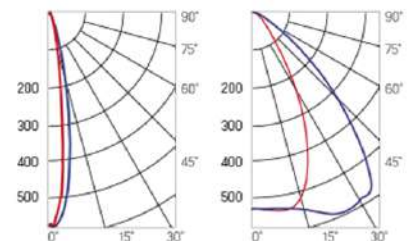

12° и 19°

60° и 90°

30°x110°

# Olymp PHYTO Premium

Угол поворота – 180°  
 Размер светильника:  
 426×431×347mm  
 Размер упаковки  
 светильника:  
 476×481×252mm  
 PF ≥ 0,97

Артикул	Мощность	PPF, мкмоль/с	Угол рассеивания
V1-I2-70096-04L10-6515040	150W	308	12°
V1-I2-70096-04L09-6515040	150W	308	19°
V1-I2-70096-04L07-6515040	150W	308	60°
V1-I2-70096-04L06-6515040	150W	308	90°
V1-I2-70096-04L08-6515040	150W	308	30°x110°
V1-I2-70096-04L05-6515040	150W	308	120°