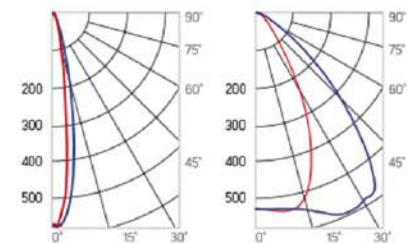

## Olymp PHYTO Premium

Угол поворота – 180°  
 Размер светильника:  
 546×431×347mm  
 Размер упаковки  
 светильника:  
 620×567×252mm  
 PF ≥ 0,97

Артикул	Мощность	PPF, мкмоль/с	Угол рассеивания
V1-I2-70097-04L10-6525040	250W	514	12°
V1-I2-70097-04L09-6525040	250W	514	19°
V1-I2-70097-04L07-6525040	250W	514	60°
V1-I2-70097-04L06-6525040	250W	514	90°
V1-I2-70097-04L08-6525040	250W	514	30°x110°
V1-I2-70097-04L05-6525040	250W	514	120°