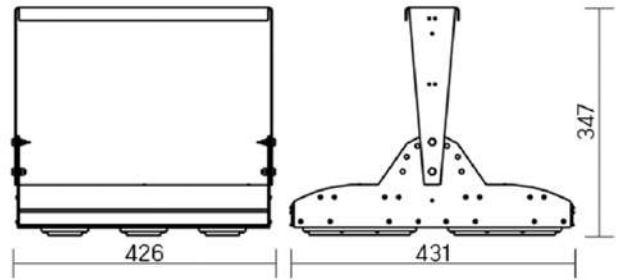

## Olymp PHYTO Premium

Угол поворота – 180°  
 Размер светильника:  
 546×211×262mm  
 Размер упаковки  
 светильника:  
 595×310×150mm  
 PF ≥ 0,97

Артикул	Мощность	PPF, мкмоль/с	Угол рассеивания
V1-I2-70077-04L10-6510040	125W	257	12°
V1-I2-70077-04L09-6510040	125W	257	19°
V1-I2-70078-04L07-6512540	125W	257	60°
V1-I2-70078-04L06-6512540	125W	257	90°
V1-I2-70078-04L08-6512540	125W	257	30°×110°
V1-I2-70078-04L05-6512540	125W	257	120°

# Olymp PHYTO

Угол поворота – 180°  
 Размер светильника:  
 426×431×347mm  
 Размер упаковки  
 светильника:  
 476×481×252mm  
 PF ≥ 0,97

Артикул	Мощность	PPF, мкмоль/с	Угол рассеивания
V1-I2-70096-04L10-65130RB	130W	291	12°
V1-I2-70096-04L09-65130RB	130W	291	19°
V1-I2-70096-04L07-65130RB	130W	291	60°
V1-I2-70096-04L06-65130RB	130W	291	90°
V1-I2-70096-04L08-65130RB	130W	291	30°x110°
V1-I2-70096-04L05-65130RB	130W	291	120°

12° и 19°

60° и 90°

30°x110°

# Olymp PHYTO Premium

Угол поворота – 180°  
 Размер светильника:  
 426×431×347mm  
 Размер упаковки  
 светильника:  
 476×481×252mm  
 PF ≥ 0,97

Артикул	Мощность	PPF, мкмоль/с	Угол рассеивания
V1-I2-70096-04L10-6515040	150W	308	12°
V1-I2-70096-04L09-6515040	150W	308	19°
V1-I2-70096-04L07-6515040	150W	308	60°
V1-I2-70096-04L06-6515040	150W	308	90°
V1-I2-70096-04L08-6515040	150W	308	30°x110°
V1-I2-70096-04L05-6515040	150W	308	120°