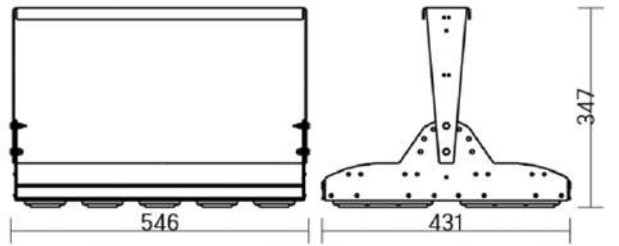

## Olymp PHYTO

Угол поворота – 180°  
 Размер светильника:  
 546×431×347mm  
 Размер упаковки  
 светильника:  
 620×567×252mm  
 PF ≥ 0,97

Артикул	Мощность	PPF, мкмоль/с	Угол рассеивания
V1-I2-70097-04L10-65220RB	220W	485	12°
V1-I2-70097-04L09-65220RB	220W	485	19°
V1-I2-70097-04L07-65220RB	220W	485	60°
V1-I2-70097-04L06-65220RB	220W	485	90°
V1-I2-70097-04L08-65220RB	220W	485	30°x110°
V1-I2-70097-04L05-65220RB	220W	485	120°

12° и 19°

60° и 90°

30°x110°

○ металл

## Olymp PHYTO Premium

Угол поворота – 180°  
 Размер светильника:  
 546×431×347mm  
 Размер упаковки  
 светильника:  
 620×567×252mm  
 PF ≥ 0,97

Артикул	Мощность	PPF, мкмоль/с	Угол рассеивания
V1-I2-70097-04L10-6525040	250W	514	12°
V1-I2-70097-04L09-6525040	250W	514	19°
V1-I2-70097-04L07-6525040	250W	514	60°
V1-I2-70097-04L06-6525040	250W	514	90°
V1-I2-70097-04L08-6525040	250W	514	30°x110°
V1-I2-70097-04L05-6525040	250W	514	120°