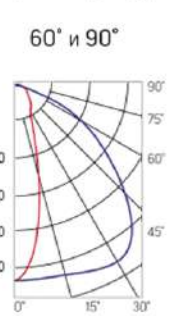

30°x110°

60° и 90°