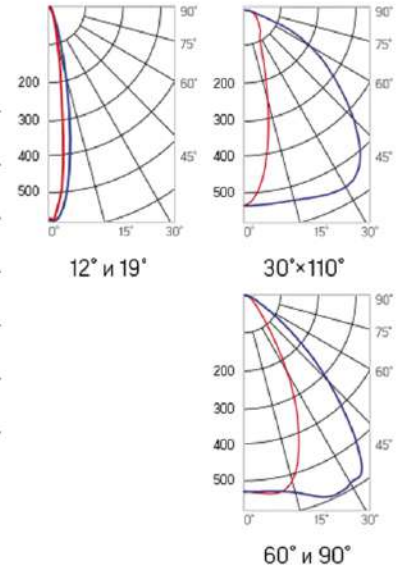

## Olymp PHYTO

Угол поворота – 180°  
 Размер светильника:  
 310×211×262mm  
 Размер упаковки  
 светильника:  
 400×310×150mm  
 PF ≥ 0,97

○ металл

Артикул	Мощность	PPF, мкмоль/с	Угол рассеивания
V1-I2-70076-04L10-65045RB	45W	97	12°
V1-I2-70076-04L09-65045RB	45W	97	19°
V1-I2-70076-04L07-65045RB	45W	97	60°
V1-I2-70076-04L06-65045RB	45W	97	90°
V1-I2-70076-04L08-65045RB	45W	97	30°x110°
V1-I2-70076-04L05-65045RB	45W	97	120°

## Olymp PHYTO Premium

Угол поворота – 180°  
 Размер светильника:  
 310×211×262mm  
 Размер упаковки  
 светильника:  
 400×310×150mm  
 PF ≥ 0,97

○ металл

Артикул	Мощность	PPF, мкмоль/с	Угол рассеивания
V1-I2-70076-04L10-6505040	50W	103	12°
V1-I2-70076-04L09-6505040	50W	103	19°
V1-I2-70076-04L07-6505040	50W	103	60°
V1-I2-70076-04L06-6505040	50W	103	90°
V1-I2-70076-04L08-6505040	50W	103	30°x110°
V1-I2-70076-04L05-6505040	50W	103	120°