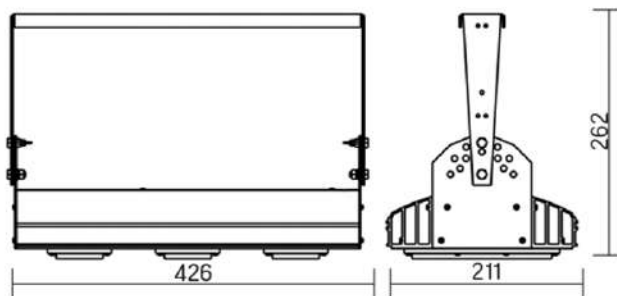

## Olymp PHYTO

Угол поворота – 180°  
 Размер светильника:  
 310×211×262mm  
 Размер упаковки  
 светильника:  
 400×310×150mm  
 PF ≥ 0,97

○ металл

Артикул	Мощность	PPF, мкмоль/с	Угол рассеивания
V1-I2-70076-04L10-65045RB	45W	97	12°
V1-I2-70076-04L09-65045RB	45W	97	19°
V1-I2-70076-04L07-65045RB	45W	97	60°
V1-I2-70076-04L06-65045RB	45W	97	90°
V1-I2-70076-04L08-65045RB	45W	97	30°x110°
V1-I2-70076-04L05-65045RB	45W	97	120°

## Olymp PHYTO Premium

Угол поворота – 180°  
 Размер светильника:  
 310×211×262mm  
 Размер упаковки  
 светильника:  
 400×310×150mm  
 PF ≥ 0,97

○ металл

Артикул	Мощность	PPF, мкмоль/с	Угол рассеивания
V1-I2-70076-04L10-6505040	50W	103	12°
V1-I2-70076-04L09-6505040	50W	103	19°
V1-I2-70076-04L07-6505040	50W	103	60°
V1-I2-70076-04L06-6505040	50W	103	90°
V1-I2-70076-04L08-6505040	50W	103	30°x110°
V1-I2-70076-04L05-6505040	50W	103	120°

## Olymp PHYTO

Угол поворота – 180°  
 Размер светильника:  
 426×211×262mm  
 Размер упаковки  
 светильника:  
 480×310×150mm  
 PF ≥ 0,97

○ металл

Артикул	Мощность	PPF, мкмоль/с	Угол рассеивания
V1-I2-70077-04L10-65065RB	65W	145	12°
V1-I2-70077-04L09-65065RB	65W	145	19°
V1-I2-70077-04L07-65065RB	65W	145	60°
V1-I2-70077-04L06-65065RB	65W	145	90°
V1-I2-70077-04L08-65065RB	65W	145	30°x110°
V1-I2-70077-04L05-65065RB	65W	145	120°

## Olymp PHYTO Premium

Угол поворота – 180°  
 Размер светильника:  
 426×211×262mm  
 Размер упаковки  
 светильника:  
 480×310×150mm  
 PF ≥ 0,97

○ металл

Артикул	Мощность	PPF, мкмоль/с	Угол рассеивания
V1-I2-70077-04L10-6506540	65W	145	12°
V1-I2-70077-04L09-6506540	65W	145	19°
V1-I2-70077-04L07-6506540	65W	145	60°
V1-I2-70077-04L06-6506540	65W	145	90°
V1-I2-70077-04L08-6506540	65W	145	30°x110°
V1-I2-70077-04L05-6506540	65W	145	120°