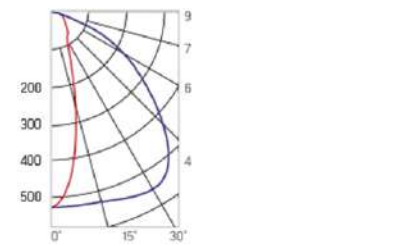

Olymp PHYTO

Угол поворота – 180°
Размер светильника:
426×431×347mm
Размер упаковки
светильника:
476×481×252mm
PF ≥ 0,97

Артикул	Мощность	PPF, мкмоль/с	Угол рассеивания
V1-I2-70096-04L10-65130RB	130W	291	12°
V1-I2-70096-04L09-65130RB	130W	291	19°
V1-I2-70096-04L07-65130RB	130W	291	60°
V1-I2-70096-04L06-65130RB	130W	291	90°
V1-I2-70096-04L08-65130RB	130W	291	30°x110°
V1-I2-70096-04L05-65130RB	130W	291	120°

Olymp PHYTO Premium

Угол поворота – 180°
Размер светильника:
426×431×347mm
Размер упаковки
светильника:
476×481×252mm
PF ≥ 0,97

Артикул	Мощность	PPF, мкмоль/с	Угол рассеивания
V1-I2-70096-04L10-6515040	150W	308	12°
V1-I2-70096-04L09-6515040	150W	308	19°
V1-I2-70096-04L07-6515040	150W	308	60°
V1-I2-70096-04L06-6515040	150W	308	90°
V1-I2-70096-04L08-6515040	150W	308	30°x110°
V1-I2-70096-04L05-6515040	150W	308	120°

30°x110°