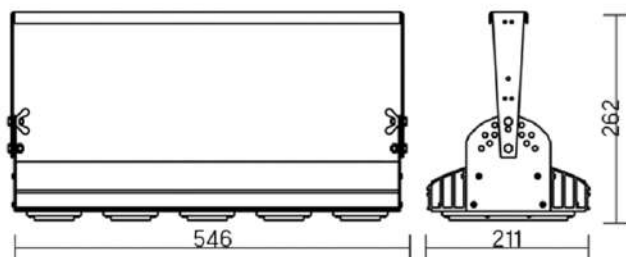

## Olymp PHYTO Premium

Угол поворота – 180°  
 Размер светильника:  
 426×211×262mm  
 Размер упаковки  
 светильника:  
 480×310×150mm  
 PF ≥ 0,97

○ металл

Артикул	Мощность	PPF, мкмоль/с	Угол рассеивания
V1-I2-70077-04L10-6506540	65W	145	12°
V1-I2-70077-04L09-6506540	65W	145	19°
V1-I2-70077-04L07-6506540	65W	145	60°
V1-I2-70077-04L06-6506540	65W	145	90°
V1-I2-70077-04L08-6506540	65W	145	30°x110°
V1-I2-70077-04L05-6506540	65W	145	120°

## Olymp PHYTO

Угол поворота – 180°  
 Размер светильника:  
 426×211×262mm  
 Размер упаковки  
 светильника:  
 480×310×150mm  
 PF ≥ 0,97

Артикул	Мощность	PPF, мкмоль/с	Угол рассеивания
V1-I2-70077-04L10-65090RB	90W	194	12°
V1-I2-70077-04L09-65090RB	90W	194	19°
V1-I2-70077-04L07-65090RB	90W	194	60°
V1-I2-70077-04L06-65090RB	90W	194	90°
V1-I2-70077-04L08-65090RB	90W	194	30°x110°
V1-I2-70077-04L05-65090RB	90W	194	120°

## Olymp PHYTO Premium

Угол поворота – 180°  
 Размер светильника:  
 426 211×262mm  
 Размер упаковки  
 светильника:  
 480×310×150mm  
 PF ≥ 0,97

Артикул	Мощность	PPF, мкмоль/с	Угол рассеивания
V1-I2-70077-04L10-6510040	100W	206	12°
V1-I2-70077-04L09-6510040	100W	206	19°
V1-I2-70077-04L07-6510040	100W	206	60°
V1-I2-70077-04L06-6510040	100W	206	90°
V1-I2-70077-04L08-6510040	100W	206	30°x110°
V1-I2-70077-04L05-6510040	100W	206	120°

## Olymp PHYTO

Угол поворота – 180°  
 Размер светильника:  
 546×211×262mm  
 Размер упаковки  
 светильника:  
 595×310×150mm  
 PF ≥ 0,97

Артикул	Мощность	PPF, мкмоль/с	Угол рассеивания
V1-I2-70077-04L10-6510040	110W	242	12°
V1-I2-70077-04L09-6510040	110W	242	19°
V1-I2-70078-04L07-65110RB	110W	242	60°
V1-I2-70078-04L06-65110RB	110W	242	90°
V1-I2-70078-04L08-65110RB	110W	242	30°×110°
V1-I2-70078-04L05-65110RB	110W	242	120°