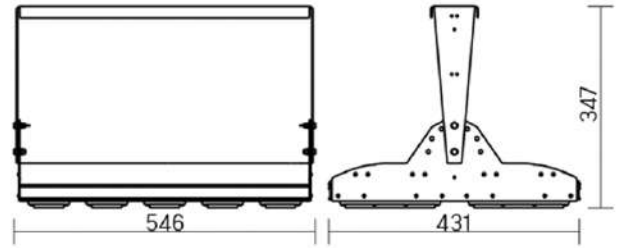

## Olymp PHYTO Premium

Угол поворота – 180°  
 Размер светильника:  
 310×211×262mm  
 Размер упаковки  
 светильника:  
 400×310×150mm  
 PF ≥ 0,97

○ металл

Артикул	Мощность	PPF, мкмоль/с	Угол рассеивания
V1-I2-70096-04L10-6520040	200W	411	12°
V1-I2-70096-04L09-6520040	200W	411	19°
V1-I2-70096-04L07-6520040	200W	411	60°
V1-I2-70096-04L06-6520040	200W	411	90°
V1-I2-70096-04L08-6520040	200W	411	30°×110°
V1-I2-70096-04L05-6520040	200W	411	120°

12° и 19°

60° и 90°

30°×110°

## Olymp PHYTO

Угол поворота – 180°  
 Размер светильника:  
 546×431×347mm  
 Размер упаковки  
 светильника:  
 620×567×252mm  
 PF ≥ 0,97

Артикул	Мощность	PPF, мкмоль/с	Угол рассеивания
V1-I2-70097-04L10-65220RB	220W	485	12°
V1-I2-70097-04L09-65220RB	220W	485	19°
V1-I2-70097-04L07-65220RB	220W	485	60°
V1-I2-70097-04L06-65220RB	220W	485	90°
V1-I2-70097-04L08-65220RB	220W	485	30°x110°
V1-I2-70097-04L05-65220RB	220W	485	120°