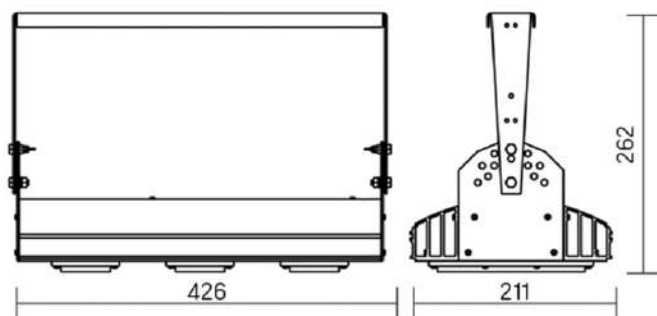

## Olymp PHYTO Premium

Угол поворота – 180°  
 Размер светильника:  
 310×211×262mm  
 Размер упаковки  
 светильника:  
 400×310×150mm  
 PF ≥ 0,97

○ металл

Артикул	Мощность	PPF, мкмоль/с	Угол рассеивания
V1-I2-70076-04L10-6505040	50W	103	12°
V1-I2-70076-04L09-6505040	50W	103	19°
V1-I2-70076-04L07-6505040	50W	103	60°
V1-I2-70076-04L06-6505040	50W	103	90°
V1-I2-70076-04L08-6505040	50W	103	30°x110°
V1-I2-70076-04L05-6505040	50W	103	120°

## Olymp PHYTO

Угол поворота – 180°  
 Размер светильника:  
 426×211×262mm  
 Размер упаковки  
 светильника:  
 480×310×150mm  
 PF ≥ 0,97

○ металл

Артикул	Мощность	PPF, мкмоль/с	Угол рассеивания
V1-I2-70077-04L10-65065RB	65W	145	12°
V1-I2-70077-04L09-65065RB	65W	145	19°
V1-I2-70077-04L07-65065RB	65W	145	60°
V1-I2-70077-04L06-65065RB	65W	145	90°
V1-I2-70077-04L08-65065RB	65W	145	30°x110°
V1-I2-70077-04L05-65065RB	65W	145	120°

12° и 19°

60° и 90°

30°x110°

## Olymp PHYTO Premium

Угол поворота – 180°  
 Размер светильника:  
 426×211×262mm  
 Размер упаковки  
 светильника:  
 480×310×150mm  
 PF ≥ 0,97

○ металл

Артикул	Мощность	PPF, мкмоль/с	Угол рассеивания
V1-I2-70077-04L10-6506540	65W	145	12°
V1-I2-70077-04L09-6506540	65W	145	19°
V1-I2-70077-04L07-6506540	65W	145	60°
V1-I2-70077-04L06-6506540	65W	145	90°
V1-I2-70077-04L08-6506540	65W	145	30°x110°
V1-I2-70077-04L05-6506540	65W	145	120°