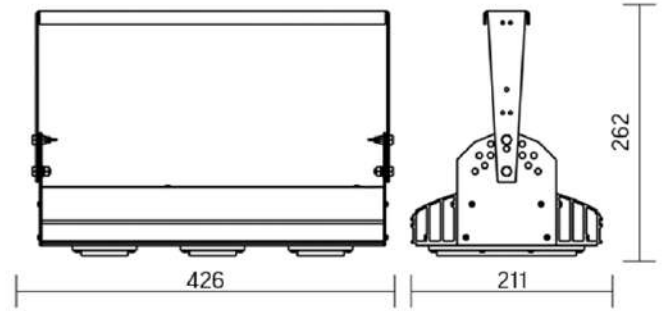

## Olymp PHYTO Premium

Угол поворота – 180°  
 Размер светильника:  
 426×211×262mm  
 Размер упаковки  
 светильника:  
 480×310×150mm  
 PF ≥ 0,97

○ металл

Артикул	Мощность	PPF, мкмоль/с	Угол рассеивания
V1-I2-70077-04L10-6506540	65W	145	12°
V1-I2-70077-04L09-6506540	65W	145	19°
V1-I2-70077-04L07-6506540	65W	145	60°
V1-I2-70077-04L06-6506540	65W	145	90°
V1-I2-70077-04L08-6506540	65W	145	30°x110°
V1-I2-70077-04L05-6506540	65W	145	120°

12° и 19°

60° и 90°

30°x110°

## Olymp PHYTO

Угол поворота – 180°  
 Размер светильника:  
 426×211×262mm  
 Размер упаковки  
 светильника:  
 480×310×150mm  
 PF ≥ 0,97

Артикул	Мощность	PPF, мкмоль/с	Угол рассеивания
V1-I2-70077-04L10-65090RB	90W	194	12°
V1-I2-70077-04L09-65090RB	90W	194	19°
V1-I2-70077-04L07-65090RB	90W	194	60°
V1-I2-70077-04L06-65090RB	90W	194	90°
V1-I2-70077-04L08-65090RB	90W	194	30°x110°
V1-I2-70077-04L05-65090RB	90W	194	120°

## Olymp PHYTO Premium

Угол поворота – 180°  
 Размер светильника:  
 426 211×262mm  
 Размер упаковки  
 светильника:  
 480×310×150mm  
 PF ≥ 0,97

Артикул	Мощность	PPF, мкмоль/с	Угол рассеивания
V1-I2-70077-04L10-6510040	100W	206	12°
V1-I2-70077-04L09-6510040	100W	206	19°
V1-I2-70077-04L07-6510040	100W	206	60°
V1-I2-70077-04L06-6510040	100W	206	90°
V1-I2-70077-04L08-6510040	100W	206	30°x110°
V1-I2-70077-04L05-6510040	100W	206	120°