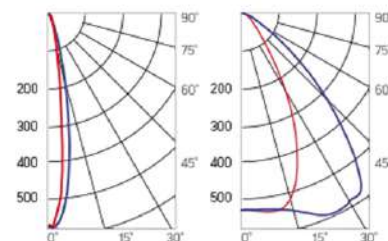

## Olymp PHYTO Premium

Угол поворота – 180°  
 Размер светильника:  
 426×211×262mm  
 Размер упаковки  
 светильника:  
 480×310×150mm  
 PF ≥ 0,97

○ металл

Артикул	Мощность	PPF, мкмоль/с	Угол рассеивания
V1-I2-70077-04L10-6506540	65W	145	12°
V1-I2-70077-04L09-6506540	65W	145	19°
V1-I2-70077-04L07-6506540	65W	145	60°
V1-I2-70077-04L06-6506540	65W	145	90°
V1-I2-70077-04L08-6506540	65W	145	30°x110°
V1-I2-70077-04L05-6506540	65W	145	120°