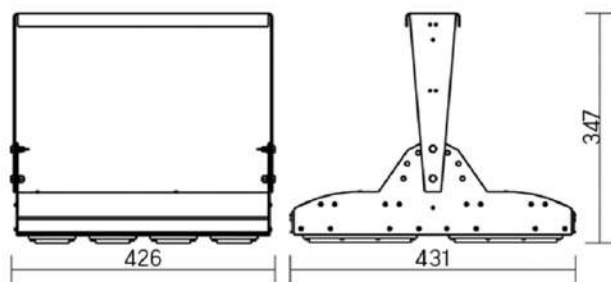

# Olymp PHYTO Premium

Угол поворота – 180°  
 Размер светильника:  
 426×431×347mm  
 Размер упаковки  
 светильника:  
 476×481×252mm  
 PF ≥ 0,97

Артикул	Мощность	PPF, мкмоль/с	Угол рассеивания
V1-I2-70096-04L10-6515040	150W	308	12°
V1-I2-70096-04L09-6515040	150W	308	19°
V1-I2-70096-04L07-6515040	150W	308	60°
V1-I2-70096-04L06-6515040	150W	308	90°
V1-I2-70096-04L08-6515040	150W	308	30°x110°
V1-I2-70096-04L05-6515040	150W	308	120°

12° и 19°

60° и 90°

30°x110°

## Olymp PHYTO

Угол поворота – 180°  
 Размер светильника:  
 426×431×347mm  
 Размер упаковки  
 светильника:  
 476×481×252mm  
 PF ≥ 0,97

○ металл

Артикул	Мощность	PPF, мкмоль/с	Угол рассеивания
V1-I2-70096-04L10-65180RB	180W	388	12°
V1-I2-70096-04L09-65180RB	180W	388	19°
V1-I2-70096-04L07-65180RB	180W	388	60°
V1-I2-70096-04L06-65180RB	180W	388	90°
V1-I2-70096-04L08-65180RB	180W	388	30°×110°
V1-I2-70096-04L05-65180RB	180W	388	120°