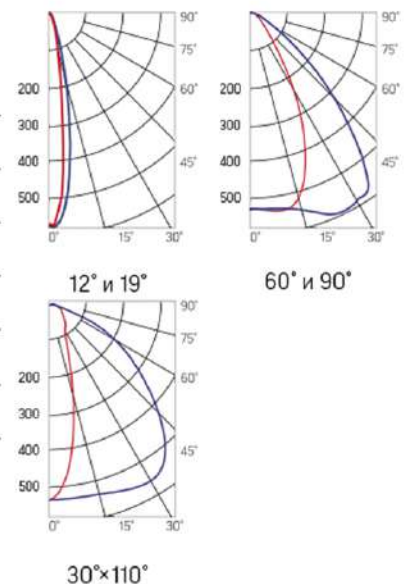

## Olymp PHYTO

Угол поворота – 180°  
 Размер светильника:  
 310×211×262mm  
 Размер упаковки  
 светильника:  
 400×310×150mm  
 PF ≥ 0,97

○ металл

Артикул	Мощность	PPF, мкмоль/с	Угол рассеивания
V1-I2-70076-04L10-65045RB	45W	97	12°
V1-I2-70076-04L09-65045RB	45W	97	19°
V1-I2-70076-04L07-65045RB	45W	97	60°
V1-I2-70076-04L06-65045RB	45W	97	90°
V1-I2-70076-04L08-65045RB	45W	97	30°x110°
V1-I2-70076-04L05-65045RB	45W	97	120°

## Olymp PHYTO Premium

Угол поворота – 180°  
 Размер светильника:  
 310×211×262mm  
 Размер упаковки  
 светильника:  
 400×310×150mm  
 PF ≥ 0,97

○ металл

Артикул	Мощность	PPF, мкмоль/с	Угол рассеивания
V1-I2-70076-04L10-6505040	50W	103	12°
V1-I2-70076-04L09-6505040	50W	103	19°
V1-I2-70076-04L07-6505040	50W	103	60°
V1-I2-70076-04L06-6505040	50W	103	90°
V1-I2-70076-04L08-6505040	50W	103	30°x110°
V1-I2-70076-04L05-6505040	50W	103	120°

## Olymp PHYTO

Угол поворота – 180°  
 Размер светильника:  
 426×211×262mm  
 Размер упаковки  
 светильника:  
 480×310×150mm  
 PF ≥ 0,97

○ металл

Артикул	Мощность	PPF, мкмоль/с	Угол рассеивания
V1-I2-70077-04L10-65065RB	65W	145	12°
V1-I2-70077-04L09-65065RB	65W	145	19°
V1-I2-70077-04L07-65065RB	65W	145	60°
V1-I2-70077-04L06-65065RB	65W	145	90°
V1-I2-70077-04L08-65065RB	65W	145	30°x110°
V1-I2-70077-04L05-65065RB	65W	145	120°