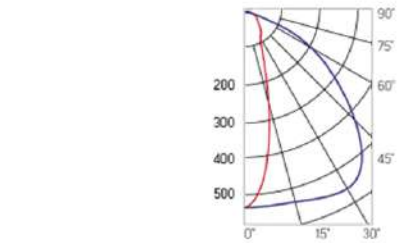

60° и 90°

30°x110°