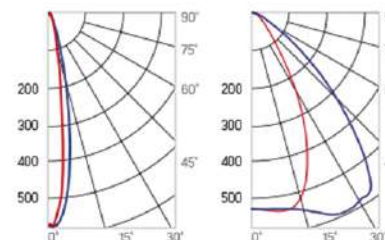

12° и 19°

60° и 90°

30°×110°

Olymp PHYTO

Угол поворота – 180°
 Размер светильника:
 546×431×347mm
 Размер упаковки
 светильника:
 620×567×252mm
 PF ≥ 0,97

Артикул	Мощность	PPF, мкмоль/с	Угол рассеивания
V1-I2-70097-04L10-65220RB	220W	485	12°
V1-I2-70097-04L09-65220RB	220W	485	19°
V1-I2-70097-04L07-65220RB	220W	485	60°
V1-I2-70097-04L06-65220RB	220W	485	90°
V1-I2-70097-04L08-65220RB	220W	485	30°×110°
V1-I2-70097-04L05-65220RB	220W	485	120°

12° и 19°

60° и 90°

30°×110°

○ металл

Olymp PHYTO Premium

Угол поворота – 180°
 Размер светильника:
 546×431×347mm
 Размер упаковки
 светильника:
 620×567×252mm
 PF ≥ 0,97

Артикул	Мощность	PPF, мкмоль/с	Угол рассеивания
V1-I2-70097-04L10-6525040	250W	514	12°
V1-I2-70097-04L09-6525040	250W	514	19°
V1-I2-70097-04L07-6525040	250W	514	60°
V1-I2-70097-04L06-6525040	250W	514	90°
V1-I2-70097-04L08-6525040	250W	514	30°×110°
V1-I2-70097-04L05-6525040	250W	514	120°