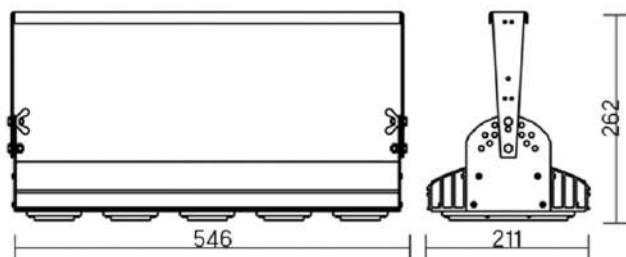

12° и 19°

60° и 90°

30°x110°

Olymp PHYTO Premium

Угол поворота – 180°
 Размер светильника:
 426 211×262mm
 Размер упаковки
 светильника:
 480×310×150mm
 PF ≥ 0,97

Артикул	Мощность	PPF, мкмоль/с	Угол рассеивания
V1-I2-70077-04L10-6510040	100W	206	12°
V1-I2-70077-04L09-6510040	100W	206	19°
V1-I2-70077-04L07-6510040	100W	206	60°
V1-I2-70077-04L06-6510040	100W	206	90°
V1-I2-70077-04L08-6510040	100W	206	30°x110°
V1-I2-70077-04L05-6510040	100W	206	120°

12° и 19°

60° и 90°

30°x110°

Olymp PHYTO

Угол поворота – 180°
 Размер светильника:
 546×211×262mm
 Размер упаковки
 светильника:
 595×310×150mm
 PF ≥ 0,97

Артикул	Мощность	PPF, мкмоль/с	Угол рассеивания
V1-I2-70077-04L10-6510040	110W	242	12°
V1-I2-70077-04L09-6510040	110W	242	19°
V1-I2-70078-04L07-65110RB	110W	242	60°
V1-I2-70078-04L06-65110RB	110W	242	90°
V1-I2-70078-04L08-65110RB	110W	242	30°×110°
V1-I2-70078-04L05-65110RB	110W	242	120°

12° и 19°

60° и 90°

Olymp PHYTO Premium

Угол поворота – 180°
 Размер светильника:
 546×211×262mm
 Размер упаковки
 светильника:
 595×310×150mm
 PF ≥ 0,97

Артикул	Мощность	PPF, мкмоль/с	Угол рассеивания
V1-I2-70077-04L10-6510040	125W	257	12°
V1-I2-70077-04L09-6510040	125W	257	19°
V1-I2-70078-04L07-6512540	125W	257	60°
V1-I2-70078-04L06-6512540	125W	257	90°
V1-I2-70078-04L08-6512540	125W	257	30°×110°
V1-I2-70078-04L05-6512540	125W	257	120°

12° и 19°

60° и 90°

Olymp PHYTO

Угол поворота – 180°
 Размер светильника:
 426×431×347mm
 Размер упаковки
 светильника:
 476×481×252mm
 PF ≥ 0,97

Артикул	Мощность	PPF, мкмоль/с	Угол рассеивания
V1-I2-70096-04L10-65130RB	130W	291	12°
V1-I2-70096-04L09-65130RB	130W	291	19°
V1-I2-70096-04L07-65130RB	130W	291	60°
V1-I2-70096-04L06-65130RB	130W	291	90°
V1-I2-70096-04L08-65130RB	130W	291	30°x110°
V1-I2-70096-04L05-65130RB	130W	291	120°