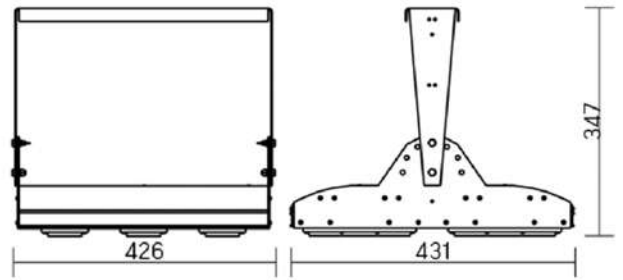

12° и 19°

60° и 90°

30°x110°

Olymp PHYTO

Угол поворота – 180°
 Размер светильника:
 546×211×262mm
 Размер упаковки
 светильника:
 595×310×150mm
 PF ≥ 0,97

Артикул	Мощность	PPF, мкмоль/с	Угол рассеивания
V1-I2-70077-04L10-6510040	110W	242	12°
V1-I2-70077-04L09-6510040	110W	242	19°
V1-I2-70078-04L07-65110RB	110W	242	60°
V1-I2-70078-04L06-65110RB	110W	242	90°
V1-I2-70078-04L08-65110RB	110W	242	30°×110°
V1-I2-70078-04L05-65110RB	110W	242	120°

12° и 19°

60° и 90°

Olymp PHYTO Premium

Угол поворота – 180°
 Размер светильника:
 546×211×262mm
 Размер упаковки
 светильника:
 595×310×150mm
 PF ≥ 0,97

Артикул	Мощность	PPF, мкмоль/с	Угол рассеивания
V1-I2-70077-04L10-6510040	125W	257	12°
V1-I2-70077-04L09-6510040	125W	257	19°
V1-I2-70078-04L07-6512540	125W	257	60°
V1-I2-70078-04L06-6512540	125W	257	90°
V1-I2-70078-04L08-6512540	125W	257	30°×110°
V1-I2-70078-04L05-6512540	125W	257	120°

12° и 19°

60° и 90°

Olymp PHYTO

Угол поворота – 180°
 Размер светильника:
 426×431×347mm
 Размер упаковки
 светильника:
 476×481×252mm
 PF ≥ 0,97

Артикул	Мощность	PPF, мкмоль/с	Угол рассеивания
V1-I2-70096-04L10-65130RB	130W	291	12°
V1-I2-70096-04L09-65130RB	130W	291	19°
V1-I2-70096-04L07-65130RB	130W	291	60°
V1-I2-70096-04L06-65130RB	130W	291	90°
V1-I2-70096-04L08-65130RB	130W	291	30°x110°
V1-I2-70096-04L05-65130RB	130W	291	120°

12° и 19°

60° и 90°

Olymp PHYTO Premium

Угол поворота – 180°
 Размер светильника:
 426×431×347mm
 Размер упаковки
 светильника:
 476×481×252mm
 PF ≥ 0,97

Артикул	Мощность	PPF, мкмоль/с	Угол рассеивания
V1-I2-70096-04L10-6515040	150W	308	12°
V1-I2-70096-04L09-6515040	150W	308	19°
V1-I2-70096-04L07-6515040	150W	308	60°
V1-I2-70096-04L06-6515040	150W	308	90°
V1-I2-70096-04L08-6515040	150W	308	30°x110°
V1-I2-70096-04L05-6515040	150W	308	120°