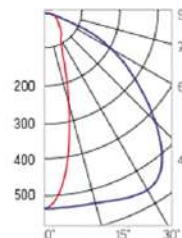

12° и 19°

60° и 90°

30°×110°

Olymp PHYTO Premium

Угол поворота – 180°
 Размер светильника:
 310×211×262mm
 Размер упаковки
 светильника:
 400×310×150mm
 PF ≥ 0,97

○ металл

Артикул	Мощность	PPF, мкмоль/с	Угол рассеивания
V1-I2-70096-04L10-6520040	200W	411	12°
V1-I2-70096-04L09-6520040	200W	411	19°
V1-I2-70096-04L07-6520040	200W	411	60°
V1-I2-70096-04L06-6520040	200W	411	90°
V1-I2-70096-04L08-6520040	200W	411	30°×110°
V1-I2-70096-04L05-6520040	200W	411	120°

12° и 19°

60° и 90°

30°×110°

Olymp PHYTO

Угол поворота – 180°
 Размер светильника:
 546×431×347mm
 Размер упаковки
 светильника:
 620×567×252mm
 PF ≥ 0,97

Артикул	Мощность	PPF, мкмоль/с	Угол рассеивания
V1-I2-70097-04L10-65220RB	220W	485	12°
V1-I2-70097-04L09-65220RB	220W	485	19°
V1-I2-70097-04L07-65220RB	220W	485	60°
V1-I2-70097-04L06-65220RB	220W	485	90°
V1-I2-70097-04L08-65220RB	220W	485	30°×110°
V1-I2-70097-04L05-65220RB	220W	485	120°

12° и 19°

60° и 90°

30°×110°

○ металл

Olymp PHYTO Premium

Угол поворота – 180°
 Размер светильника:
 546×431×347mm
 Размер упаковки
 светильника:
 620×567×252mm
 PF ≥ 0,97

Артикул	Мощность	PPF, мкмоль/с	Угол рассеивания
V1-I2-70097-04L10-6525040	250W	514	12°
V1-I2-70097-04L09-6525040	250W	514	19°
V1-I2-70097-04L07-6525040	250W	514	60°
V1-I2-70097-04L06-6525040	250W	514	90°
V1-I2-70097-04L08-6525040	250W	514	30°×110°
V1-I2-70097-04L05-6525040	250W	514	120°