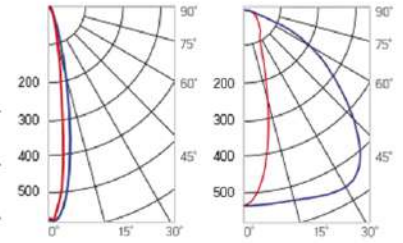

Olymp PHYTO

Угол поворота – 180°
 Размер светильника:
 310×211×262mm
 Размер упаковки
 (светильника):
 400×310×150mm
 PF ≥ 0,97

○ металл

Артикул	Мощность	PPF, мкмоль/с	Угол рассеивания
V1-I2-70076-04L10-65045RB	45W	97	12°
V1-I2-70076-04L09-65045RB	45W	97	19°
V1-I2-70076-04L07-65045RB	45W	97	60°
V1-I2-70076-04L06-65045RB	45W	97	90°
V1-I2-70076-04L08-65045RB	45W	97	30°x110°
V1-I2-70076-04L05-65045RB	45W	97	120°

12° и 19°

30°x110°

60° и 90°

Olymp PHYTO Premium

Угол поворота – 180°
 Размер светильника:
 310×211×262mm
 Размер упаковки
 светильника:
 400×310×150mm
 PF ≥ 0,97

○ металл

Артикул	Мощность	PPF, мкмоль/с	Угол рассеивания
V1-I2-70076-04L10-6505040	50W	103	12°
V1-I2-70076-04L09-6505040	50W	103	19°
V1-I2-70076-04L07-6505040	50W	103	60°
V1-I2-70076-04L06-6505040	50W	103	90°
V1-I2-70076-04L08-6505040	50W	103	30°x110°
V1-I2-70076-04L05-6505040	50W	103	120°

12° и 19°

60° и 90°

30°x110°

Olymp PHYTO

Угол поворота – 180°
 Размер светильника:
 426×211×262mm
 Размер упаковки
 светильника:
 480×310×150mm
 PF ≥ 0,97

Артикул	Мощность	PPF, мкмоль/с	Угол рассеивания
V1-I2-70077-04L10-65065RB	65W	145	12°
V1-I2-70077-04L09-65065RB	65W	145	19°
V1-I2-70077-04L07-65065RB	65W	145	60°
V1-I2-70077-04L06-65065RB	65W	145	90°
V1-I2-70077-04L08-65065RB	65W	145	30°x110°
V1-I2-70077-04L05-65065RB	65W	145	120°