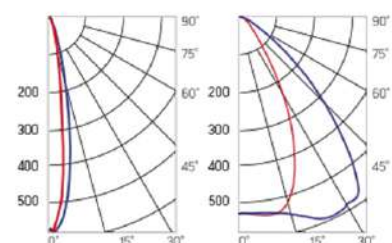

12° и 19°

60° и 90°

30°x110°

Olymp PHYTO

Угол поворота – 180°
 Размер светильника:
 546×211×262mm
 Размер упаковки
 светильника:
 595×310×150mm
 PF ≥ 0,97

Артикул	Мощность	PPF, мкмоль/с	Угол рассеивания
V1-I2-70077-04L10-6510040	110W	242	12°
V1-I2-70077-04L09-6510040	110W	242	19°
V1-I2-70078-04L07-65110RB	110W	242	60°
V1-I2-70078-04L06-65110RB	110W	242	90°
V1-I2-70078-04L08-65110RB	110W	242	30°×110°
V1-I2-70078-04L05-65110RB	110W	242	120°

12° и 19°

60° и 90°

Olymp PHYTO Premium

Угол поворота – 180°
 Размер светильника:
 546×211×262mm
 Размер упаковки
 светильника:
 595×310×150mm
 PF ≥ 0,97

Артикул	Мощность	PPF, мкмоль/с	Угол рассеивания
V1-I2-70077-04L10-6510040	125W	257	12°
V1-I2-70077-04L09-6510040	125W	257	19°
V1-I2-70078-04L07-6512540	125W	257	60°
V1-I2-70078-04L06-6512540	125W	257	90°
V1-I2-70078-04L08-6512540	125W	257	30°×110°
V1-I2-70078-04L05-6512540	125W	257	120°

12° и 19°

60° и 90°

Olymp PHYTO

Угол поворота – 180°
 Размер светильника:
 426×431×347mm
 Размер упаковки
 светильника:
 476×481×252mm
 PF ≥ 0,97

Артикул	Мощность	PPF, мкмоль/с	Угол рассеивания
V1-I2-70096-04L10-65130RB	130W	291	12°
V1-I2-70096-04L09-65130RB	130W	291	19°
V1-I2-70096-04L07-65130RB	130W	291	60°
V1-I2-70096-04L06-65130RB	130W	291	90°
V1-I2-70096-04L08-65130RB	130W	291	30°x110°
V1-I2-70096-04L05-65130RB	130W	291	120°