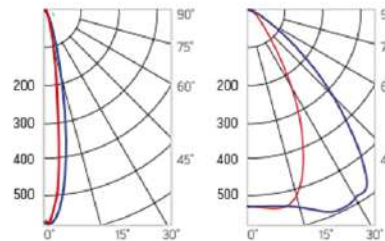

12° и 19°

60° и 90°

30°×110°

Olymp PHYTO Premium

Угол поворота – 180°
 Размер светильника:
 310×211×262mm
 Размер упаковки
 светильника:
 400×310×150mm
 PF ≥ 0,97

○ металл

Артикул	Мощность	PPF, мкмоль/с	Угол рассеивания
V1-I2-70096-04L10-6520040	200W	411	12°
V1-I2-70096-04L09-6520040	200W	411	19°
V1-I2-70096-04L07-6520040	200W	411	60°
V1-I2-70096-04L06-6520040	200W	411	90°
V1-I2-70096-04L08-6520040	200W	411	30°×110°
V1-I2-70096-04L05-6520040	200W	411	120°

12° и 19°

60° и 90°

30°×110°

Olymp PHYTO

Угол поворота – 180°
 Размер светильника:
 546×431×347mm
 Размер упаковки
 светильника:
 620×567×252mm
 PF ≥ 0,97

Артикул	Мощность	PPF, мкмоль/с	Угол рассеивания
V1-I2-70097-04L10-65220RB	220W	485	12°
V1-I2-70097-04L09-65220RB	220W	485	19°
V1-I2-70097-04L07-65220RB	220W	485	60°
V1-I2-70097-04L06-65220RB	220W	485	90°
V1-I2-70097-04L08-65220RB	220W	485	30°×110°
V1-I2-70097-04L05-65220RB	220W	485	120°

12° и 19°

60° и 90°

30°×110°

○ металл

Olymp PHYTO Premium

Угол поворота – 180°
 Размер светильника:
 546×431×347mm
 Размер упаковки
 светильника:
 620×567×252mm
 PF ≥ 0,97

Артикул	Мощность	PPF, мкмоль/с	Угол рассеивания
V1-I2-70097-04L10-6525040	250W	514	12°
V1-I2-70097-04L09-6525040	250W	514	19°
V1-I2-70097-04L07-6525040	250W	514	60°
V1-I2-70097-04L06-6525040	250W	514	90°
V1-I2-70097-04L08-6525040	250W	514	30°×110°
V1-I2-70097-04L05-6525040	250W	514	120°