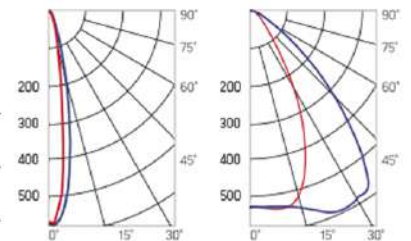

Olymp PHYTO

Угол поворота – 180°
 Размер светильника:
 310×211×262mm
 Размер упаковки
 (светильника):
 400×310×150mm
 PF ≥ 0,97

○ металл

Артикул	Мощность	PPF, мкмоль/с	Угол рассеивания
V1-I2-70076-04L10-65045RB	45W	97	12°
V1-I2-70076-04L09-65045RB	45W	97	19°
V1-I2-70076-04L07-65045RB	45W	97	60°
V1-I2-70076-04L06-65045RB	45W	97	90°
V1-I2-70076-04L08-65045RB	45W	97	30°x110°
V1-I2-70076-04L05-65045RB	45W	97	120°

12° и 19°

30°x110°

60° и 90°

Olymp PHYTO Premium

Угол поворота – 180°
 Размер светильника:
 310×211×262mm
 Размер упаковки
 светильника:
 400×310×150mm
 PF ≥ 0,97

○ металл

Артикул	Мощность	PPF, мкмоль/с	Угол рассеивания
V1-I2-70076-04L10-6505040	50W	103	12°
V1-I2-70076-04L09-6505040	50W	103	19°
V1-I2-70076-04L07-6505040	50W	103	60°
V1-I2-70076-04L06-6505040	50W	103	90°
V1-I2-70076-04L08-6505040	50W	103	30°x110°
V1-I2-70076-04L05-6505040	50W	103	120°

12° и 19°

60° и 90°

30°x110°

Olymp PHYTO

Угол поворота – 180°
 Размер светильника:
 426×211×262mm
 Размер упаковки
 светильника:
 480×310×150mm
 PF ≥ 0,97

Артикул	Мощность	PPF, мкмоль/с	Угол рассеивания
V1-I2-70077-04L10-65065RB	65W	145	12°
V1-I2-70077-04L09-65065RB	65W	145	19°
V1-I2-70077-04L07-65065RB	65W	145	60°
V1-I2-70077-04L06-65065RB	65W	145	90°
V1-I2-70077-04L08-65065RB	65W	145	30°x110°
V1-I2-70077-04L05-65065RB	65W	145	120°

Olymp PHYTO Premium

Угол поворота – 180°
 Размер светильника:
 426×211×262mm
 Размер упаковки
 светильника:
 480×310×150mm
 PF ≥ 0,97

Артикул	Мощность	PPF, мкмоль/с	Угол рассеивания
V1-I2-70077-04L10-6506540	65W	145	12°
V1-I2-70077-04L09-6506540	65W	145	19°
V1-I2-70077-04L07-6506540	65W	145	60°
V1-I2-70077-04L06-6506540	65W	145	90°
V1-I2-70077-04L08-6506540	65W	145	30°x110°
V1-I2-70077-04L05-6506540	65W	145	120°