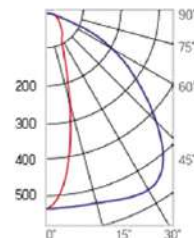

12° и 19°

60° и 90°

Olymp PHYTO Premium

Угол поворота – 180°
 Размер светильника:
 426×431×347mm
 Размер упаковки
 светильника:
 476×481×252mm
 PF ≥ 0,97

Артикул	Мощность	PPF, мкмоль/с	Угол рассеивания
V1-I2-70096-04L10-6515040	150W	308	12°
V1-I2-70096-04L09-6515040	150W	308	19°
V1-I2-70096-04L07-6515040	150W	308	60°
V1-I2-70096-04L06-6515040	150W	308	90°
V1-I2-70096-04L08-6515040	150W	308	30°x110°
V1-I2-70096-04L05-6515040	150W	308	120°

12° и 19°

60° и 90°

30°x110°

Olymp PHYTO

Угол поворота – 180°
 Размер светильника:
 426×431×347mm
 Размер упаковки
 светильника:
 476×481×252mm
 PF ≥ 0,97

○ металл

Артикул	Мощность	PPF, мкмоль/с	Угол рассеивания
V1-I2-70096-04L10-65180RB	180W	388	12°
V1-I2-70096-04L09-65180RB	180W	388	19°
V1-I2-70096-04L07-65180RB	180W	388	60°
V1-I2-70096-04L06-65180RB	180W	388	90°
V1-I2-70096-04L08-65180RB	180W	388	30°×110°
V1-I2-70096-04L05-65180RB	180W	388	120°

12° и 19°

60° и 90°

30°×110°

Olymp PHYTO Premium

Угол поворота – 180°
 Размер светильника:
 310×211×262mm
 Размер упаковки
 светильника:
 400×310×150mm
 PF ≥ 0,97

○ металл

Артикул	Мощность	PPF, мкмоль/с	Угол рассеивания
V1-I2-70096-04L10-6520040	200W	411	12°
V1-I2-70096-04L09-6520040	200W	411	19°
V1-I2-70096-04L07-6520040	200W	411	60°
V1-I2-70096-04L06-6520040	200W	411	90°
V1-I2-70096-04L08-6520040	200W	411	30°×110°
V1-I2-70096-04L05-6520040	200W	411	120°