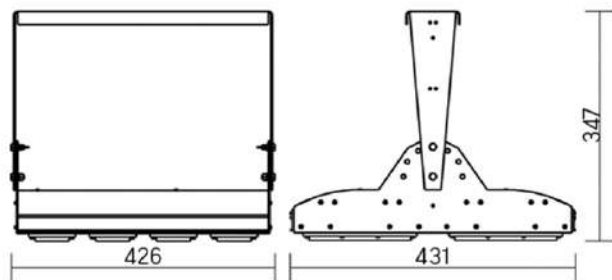

12° и 19°

60° и 90°

Olymp PHYTO Premium

Угол поворота – 180°
 Размер светильника:
 426×431×347mm
 Размер упаковки
 светильника:
 476×481×252mm
 PF ≥ 0,97

Артикул	Мощность	PPF, мкмоль/с	Угол рассеивания
V1-I2-70096-04L10-6515040	150W	308	12°
V1-I2-70096-04L09-6515040	150W	308	19°
V1-I2-70096-04L07-6515040	150W	308	60°
V1-I2-70096-04L06-6515040	150W	308	90°
V1-I2-70096-04L08-6515040	150W	308	30°x110°
V1-I2-70096-04L05-6515040	150W	308	120°

12° и 19°

60° и 90°

30°x110°

Olymp PHYTO

Угол поворота – 180°
 Размер светильника:
 426×431×347mm
 Размер упаковки
 светильника:
 476×481×252mm
 PF ≥ 0,97

○ металл

Артикул	Мощность	PPF, мкмоль/с	Угол рассеивания
V1-I2-70096-04L10-65180RB	180W	388	12°
V1-I2-70096-04L09-65180RB	180W	388	19°
V1-I2-70096-04L07-65180RB	180W	388	60°
V1-I2-70096-04L06-65180RB	180W	388	90°
V1-I2-70096-04L08-65180RB	180W	388	30°×110°
V1-I2-70096-04L05-65180RB	180W	388	120°

12° и 19°

60° и 90°

30°×110°

Olymp PHYTO Premium

Угол поворота – 180°
 Размер светильника:
 310×211×262mm
 Размер упаковки
 светильника:
 400×310×150mm
 PF ≥ 0,97

○ металл

Артикул	Мощность	PPF, мкмоль/с	Угол рассеивания
V1-I2-70096-04L10-6520040	200W	411	12°
V1-I2-70096-04L09-6520040	200W	411	19°
V1-I2-70096-04L07-6520040	200W	411	60°
V1-I2-70096-04L06-6520040	200W	411	90°
V1-I2-70096-04L08-6520040	200W	411	30°×110°
V1-I2-70096-04L05-6520040	200W	411	120°

12° и 19°

60° и 90°

30°×110°

Olymp PHYTO

Угол поворота – 180°
 Размер светильника:
 546×431×347mm
 Размер упаковки
 светильника:
 620×567×252mm
 PF ≥ 0,97

Артикул	Мощность	PPF, мкмоль/с	Угол рассеивания
V1-I2-70097-04L10-65220RB	220W	485	12°
V1-I2-70097-04L09-65220RB	220W	485	19°
V1-I2-70097-04L07-65220RB	220W	485	60°
V1-I2-70097-04L06-65220RB	220W	485	90°
V1-I2-70097-04L08-65220RB	220W	485	30°×110°
V1-I2-70097-04L05-65220RB	220W	485	120°