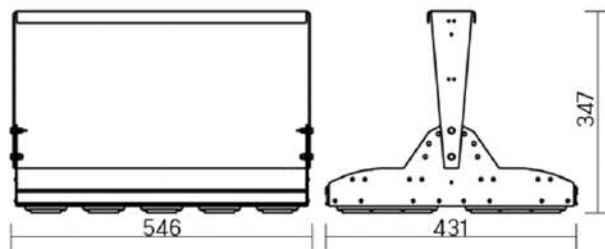

12° и 19°

60° и 90°

30°x110°

Olymp PHYTO

Угол поворота – 180°
 Размер светильника:
 426×431×347mm
 Размер упаковки
 светильника:
 476×481×252mm
 PF ≥ 0,97

○ металл

Артикул	Мощность	PPF, мкмоль/с	Угол рассеивания
V1-I2-70096-04L10-65180RB	180W	388	12°
V1-I2-70096-04L09-65180RB	180W	388	19°
V1-I2-70096-04L07-65180RB	180W	388	60°
V1-I2-70096-04L06-65180RB	180W	388	90°
V1-I2-70096-04L08-65180RB	180W	388	30°×110°
V1-I2-70096-04L05-65180RB	180W	388	120°

12° и 19°

60° и 90°

30°×110°

Olymp PHYTO Premium

Угол поворота – 180°
 Размер светильника:
 310×211×262mm
 Размер упаковки
 светильника:
 400×310×150mm
 PF ≥ 0,97

○ металл

Артикул	Мощность	PPF, мкмоль/с	Угол рассеивания
V1-I2-70096-04L10-6520040	200W	411	12°
V1-I2-70096-04L09-6520040	200W	411	19°
V1-I2-70096-04L07-6520040	200W	411	60°
V1-I2-70096-04L06-6520040	200W	411	90°
V1-I2-70096-04L08-6520040	200W	411	30°×110°
V1-I2-70096-04L05-6520040	200W	411	120°

12° и 19°

60° и 90°

30°×110°

Olymp PHYTO

Угол поворота – 180°
 Размер светильника:
 546×431×347mm
 Размер упаковки
 светильника:
 620×567×252mm
 PF ≥ 0,97

Артикул	Мощность	PPF, мкмоль/с	Угол рассеивания
V1-I2-70097-04L10-65220RB	220W	485	12°
V1-I2-70097-04L09-65220RB	220W	485	19°
V1-I2-70097-04L07-65220RB	220W	485	60°
V1-I2-70097-04L06-65220RB	220W	485	90°
V1-I2-70097-04L08-65220RB	220W	485	30°×110°
V1-I2-70097-04L05-65220RB	220W	485	120°

12° и 19°

60° и 90°

30°×110°

○ металл

Olymp PHYTO Premium

Угол поворота – 180°
 Размер светильника:
 546×431×347mm
 Размер упаковки
 светильника:
 620×567×252mm
 PF ≥ 0,97

Артикул	Мощность	PPF, мкмоль/с	Угол рассеивания
V1-I2-70097-04L10-6525040	250W	514	12°
V1-I2-70097-04L09-6525040	250W	514	19°
V1-I2-70097-04L07-6525040	250W	514	60°
V1-I2-70097-04L06-6525040	250W	514	90°
V1-I2-70097-04L08-6525040	250W	514	30°×110°
V1-I2-70097-04L05-6525040	250W	514	120°