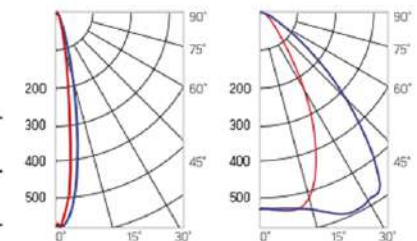

Olymp PHYTO

Угол поворота – 180°
 Размер светильника:
 426×211×262mm
 Размер упаковки
 светильника:
 480×310×150mm
 PF ≥ 0,97

Артикул	Мощность	PPF, мкмоль/с	Угол рассеивания
V1-I2-70077-04L10-65090RB	90W	194	12°
V1-I2-70077-04L09-65090RB	90W	194	19°
V1-I2-70077-04L07-65090RB	90W	194	60°
V1-I2-70077-04L06-65090RB	90W	194	90°
V1-I2-70077-04L08-65090RB	90W	194	30°x110°
V1-I2-70077-04L05-65090RB	90W	194	120°

12° и 19°

60° и 90°

30°x110°

Olymp PHYTO Premium

Угол поворота – 180°
 Размер светильника:
 426 211×262mm
 Размер упаковки
 светильника:
 480×310×150mm
 PF ≥ 0,97

Артикул	Мощность	PPF, мкмоль/с	Угол рассеивания
V1-I2-70077-04L10-6510040	100W	206	12°
V1-I2-70077-04L09-6510040	100W	206	19°
V1-I2-70077-04L07-6510040	100W	206	60°
V1-I2-70077-04L06-6510040	100W	206	90°
V1-I2-70077-04L08-6510040	100W	206	30°x110°
V1-I2-70077-04L05-6510040	100W	206	120°

12° и 19°

60° и 90°

30°x110°

Olymp PHYTO

Угол поворота – 180°
 Размер светильника:
 546×211×262mm
 Размер упаковки
 светильника:
 595×310×150mm
 PF ≥ 0,97

Артикул	Мощность	PPF, мкмоль/с	Угол рассеивания
V1-I2-70077-04L10-6510040	110W	242	12°
V1-I2-70077-04L09-6510040	110W	242	19°
V1-I2-70078-04L07-65110RB	110W	242	60°
V1-I2-70078-04L06-65110RB	110W	242	90°
V1-I2-70078-04L08-65110RB	110W	242	30°×110°
V1-I2-70078-04L05-65110RB	110W	242	120°