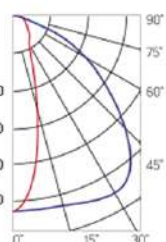

12° и 19°

60° и 90°

30°x110°

Olymp PHYTO

Угол поворота – 180°
 Размер светильника:
 546×211×262mm
 Размер упаковки
 светильника:
 595×310×150mm
 PF ≥ 0,97

Артикул	Мощность	PPF, мкмоль/с	Угол рассеивания
V1-I2-70077-04L10-6510040	110W	242	12°
V1-I2-70077-04L09-6510040	110W	242	19°
V1-I2-70078-04L07-65110RB	110W	242	60°
V1-I2-70078-04L06-65110RB	110W	242	90°
V1-I2-70078-04L08-65110RB	110W	242	30°×110°
V1-I2-70078-04L05-65110RB	110W	242	120°

12° и 19°

60° и 90°

Olymp PHYTO Premium

Угол поворота – 180°
 Размер светильника:
 546×211×262mm
 Размер упаковки
 светильника:
 595×310×150mm
 PF ≥ 0,97

Артикул	Мощность	PPF, мкмоль/с	Угол рассеивания
V1-I2-70077-04L10-6510040	125W	257	12°
V1-I2-70077-04L09-6510040	125W	257	19°
V1-I2-70078-04L07-6512540	125W	257	60°
V1-I2-70078-04L06-6512540	125W	257	90°
V1-I2-70078-04L08-6512540	125W	257	30°×110°
V1-I2-70078-04L05-6512540	125W	257	120°

12° и 19°

60° и 90°

Olymp PHYTO

Угол поворота – 180°
 Размер светильника:
 426×431×347mm
 Размер упаковки
 светильника:
 476×481×252mm
 PF ≥ 0,97

Артикул	Мощность	PPF, мкмоль/с	Угол рассеивания
V1-I2-70096-04L10-65130RB	130W	291	12°
V1-I2-70096-04L09-65130RB	130W	291	19°
V1-I2-70096-04L07-65130RB	130W	291	60°
V1-I2-70096-04L06-65130RB	130W	291	90°
V1-I2-70096-04L08-65130RB	130W	291	30°x110°
V1-I2-70096-04L05-65130RB	130W	291	120°