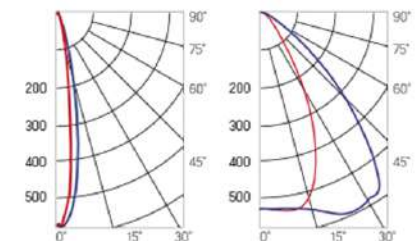

12° и 19°

60° и 90°

Olymp PHYTO

Угол поворота – 180°
 Размер светильника:
 426×431×347mm
 Размер упаковки
 светильника:
 476×481×252mm
 PF ≥ 0,97

Артикул	Мощность	PPF, мкмоль/с	Угол рассеивания
V1-I2-70096-04L10-65130RB	130W	291	12°
V1-I2-70096-04L09-65130RB	130W	291	19°
V1-I2-70096-04L07-65130RB	130W	291	60°
V1-I2-70096-04L06-65130RB	130W	291	90°
V1-I2-70096-04L08-65130RB	130W	291	30°x110°
V1-I2-70096-04L05-65130RB	130W	291	120°

12° и 19°

60° и 90°

Olymp PHYTO Premium

Угол поворота – 180°
 Размер светильника:
 426×431×347mm
 Размер упаковки
 светильника:
 476×481×252mm
 PF ≥ 0,97

Артикул	Мощность	PPF, мкмоль/с	Угол рассеивания
V1-I2-70096-04L10-6515040	150W	308	12°
V1-I2-70096-04L09-6515040	150W	308	19°
V1-I2-70096-04L07-6515040	150W	308	60°
V1-I2-70096-04L06-6515040	150W	308	90°
V1-I2-70096-04L08-6515040	150W	308	30°x110°
V1-I2-70096-04L05-6515040	150W	308	120°

12° и 19°

60° и 90°

30°x110°

Olymp PHYTO

Угол поворота – 180°
 Размер светильника:
 426×431×347mm
 Размер упаковки
 светильника:
 476×481×252mm
 PF ≥ 0,97

○ металл

Артикул	Мощность	PPF, мкмоль/с	Угол рассеивания
V1-I2-70096-04L10-65180RB	180W	388	12°
V1-I2-70096-04L09-65180RB	180W	388	19°
V1-I2-70096-04L07-65180RB	180W	388	60°
V1-I2-70096-04L06-65180RB	180W	388	90°
V1-I2-70096-04L08-65180RB	180W	388	30°×110°
V1-I2-70096-04L05-65180RB	180W	388	120°