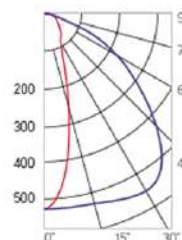

Olymp PHYTO

Угол поворота – 180°
Размер светильника:
546×431×347mm
Размер упаковки
светильника:
620×567×252mm
PF ≥ 0,97

Артикул	Мощность	PPF, мкмоль/с	Угол рассеивания
V1-I2-70097-04L10-65220RB	220W	485	12°
V1-I2-70097-04L09-65220RB	220W	485	19°
V1-I2-70097-04L07-65220RB	220W	485	60°
V1-I2-70097-04L06-65220RB	220W	485	90°
V1-I2-70097-04L08-65220RB	220W	485	30°×110°
V1-I2-70097-04L05-65220RB	220W	485	120°

○ металл

Olymp PHYTO Premium

Угол поворота – 180°
Размер светильника:
546×431×347mm
Размер упаковки
светильника:
620×567×252mm
PF ≥ 0,97

Артикул	Мощность	PPF, мкмоль/с	Угол рассеивания
V1-I2-70097-04L10-6525040	250W	514	12°
V1-I2-70097-04L09-6525040	250W	514	19°
V1-I2-70097-04L07-6525040	250W	514	60°
V1-I2-70097-04L06-6525040	250W	514	90°
V1-I2-70097-04L08-6525040	250W	514	30°×110°
V1-I2-70097-04L05-6525040	250W	514	120°

30°×110°

○ металл