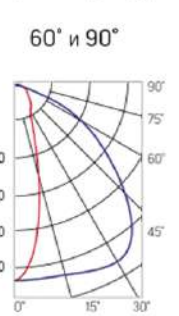

12° и 19°

60° и 90°

Olymp PHYTO Premium

Угол поворота – 180°
 Размер светильника:
 546×211×262mm
 Размер упаковки
 светильника:
 595×310×150mm
 PF ≥ 0,97

Артикул	Мощность	PPF, мкмоль/с	Угол рассеивания
V1-I2-70077-04L10-6510040	125W	257	12°
V1-I2-70077-04L09-6510040	125W	257	19°
V1-I2-70078-04L07-6512540	125W	257	60°
V1-I2-70078-04L06-6512540	125W	257	90°
V1-I2-70078-04L08-6512540	125W	257	30°×110°
V1-I2-70078-04L05-6512540	125W	257	120°

12° и 19°

60° и 90°

Olymp PHYTO

Угол поворота – 180°
 Размер светильника:
 426×431×347mm
 Размер упаковки
 светильника:
 476×481×252mm
 PF ≥ 0,97

Артикул	Мощность	PPF, мкмоль/с	Угол рассеивания
V1-I2-70096-04L10-65130RB	130W	291	12°
V1-I2-70096-04L09-65130RB	130W	291	19°
V1-I2-70096-04L07-65130RB	130W	291	60°
V1-I2-70096-04L06-65130RB	130W	291	90°
V1-I2-70096-04L08-65130RB	130W	291	30°x110°
V1-I2-70096-04L05-65130RB	130W	291	120°

12° и 19°

60° и 90°

Olymp PHYTO Premium

Угол поворота – 180°
 Размер светильника:
 426×431×347mm
 Размер упаковки
 светильника:
 476×481×252mm
 PF ≥ 0,97

Артикул	Мощность	PPF, мкмоль/с	Угол рассеивания
V1-I2-70096-04L10-6515040	150W	308	12°
V1-I2-70096-04L09-6515040	150W	308	19°
V1-I2-70096-04L07-6515040	150W	308	60°
V1-I2-70096-04L06-6515040	150W	308	90°
V1-I2-70096-04L08-6515040	150W	308	30°x110°
V1-I2-70096-04L05-6515040	150W	308	120°