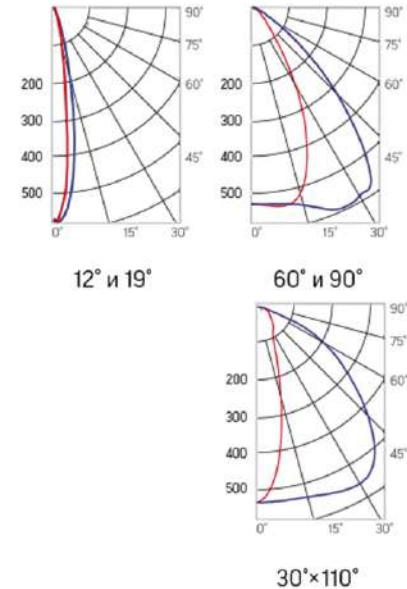

12° и 19°

30°x110°

60° и 90°

Olymp PHYTO Premium

Угол поворота – 180°
 Размер светильника:
 310×211×262mm
 Размер упаковки
 светильника:
 400×310×150mm
 PF ≥ 0,97

○ металл

Артикул	Мощность	PPF, мкмоль/с	Угол рассеивания
V1-I2-70076-04L10-6505040	50W	103	12°
V1-I2-70076-04L09-6505040	50W	103	19°
V1-I2-70076-04L07-6505040	50W	103	60°
V1-I2-70076-04L06-6505040	50W	103	90°
V1-I2-70076-04L08-6505040	50W	103	30°x110°
V1-I2-70076-04L05-6505040	50W	103	120°

12° и 19°

60° и 90°

30°x110°

Olymp PHYTO

Угол поворота – 180°
 Размер светильника:
 426×211×262mm
 Размер упаковки
 светильника:
 480×310×150mm
 PF ≥ 0,97

Артикул	Мощность	PPF, мкмоль/с	Угол рассеивания
V1-I2-70077-04L10-65065RB	65W	145	12°
V1-I2-70077-04L09-65065RB	65W	145	19°
V1-I2-70077-04L07-65065RB	65W	145	60°
V1-I2-70077-04L06-65065RB	65W	145	90°
V1-I2-70077-04L08-65065RB	65W	145	30°x110°
V1-I2-70077-04L05-65065RB	65W	145	120°

Olymp PHYTO Premium

Угол поворота – 180°
 Размер светильника:
 426×211×262mm
 Размер упаковки
 светильника:
 480×310×150mm
 PF ≥ 0,97

Артикул	Мощность	PPF, мкмоль/с	Угол рассеивания
V1-I2-70077-04L10-6506540	65W	145	12°
V1-I2-70077-04L09-6506540	65W	145	19°
V1-I2-70077-04L07-6506540	65W	145	60°
V1-I2-70077-04L06-6506540	65W	145	90°
V1-I2-70077-04L08-6506540	65W	145	30°x110°
V1-I2-70077-04L05-6506540	65W	145	120°

Olymp PHYTO

Угол поворота – 180°
 Размер светильника:
 426×211×262mm
 Размер упаковки
 светильника:
 480×310×150mm
 PF ≥ 0,97

Артикул	Мощность	PPF, мкмоль/с	Угол рассеивания
V1-I2-70077-04L10-65090RB	90W	194	12°
V1-I2-70077-04L09-65090RB	90W	194	19°
V1-I2-70077-04L07-65090RB	90W	194	60°
V1-I2-70077-04L06-65090RB	90W	194	90°
V1-I2-70077-04L08-65090RB	90W	194	30°x110°
V1-I2-70077-04L05-65090RB	90W	194	120°