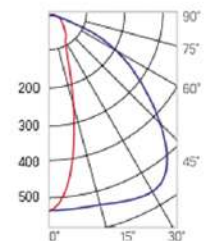

Olymp PHYTO

Угол поворота – 180°
 Размер светильника:
 426×211×262mm
 Размер упаковки
 светильника:
 480×310×150mm
 PF ≥ 0,97

Артикул	Мощность	PPF, мкмоль/с	Угол рассеивания
V1-I2-70077-04L10-65090RB	90W	194	12°
V1-I2-70077-04L09-65090RB	90W	194	19°
V1-I2-70077-04L07-65090RB	90W	194	60°
V1-I2-70077-04L06-65090RB	90W	194	90°
V1-I2-70077-04L08-65090RB	90W	194	30°x110°
V1-I2-70077-04L05-65090RB	90W	194	120°

12° и 19°

60° и 90°

30°x110°

Olymp PHYTO Premium

Угол поворота – 180°
 Размер светильника:
 426 211×262mm
 Размер упаковки
 светильника:
 480×310×150mm
 PF ≥ 0,97

Артикул	Мощность	PPF, мкмоль/с	Угол рассеивания
V1-I2-70077-04L10-6510040	100W	206	12°
V1-I2-70077-04L09-6510040	100W	206	19°
V1-I2-70077-04L07-6510040	100W	206	60°
V1-I2-70077-04L06-6510040	100W	206	90°
V1-I2-70077-04L08-6510040	100W	206	30°x110°
V1-I2-70077-04L05-6510040	100W	206	120°

12° и 19°

60° и 90°

30°x110°

Olymp PHYTO

Угол поворота – 180°
 Размер светильника:
 546×211×262mm
 Размер упаковки
 светильника:
 595×310×150mm
 PF ≥ 0,97

Артикул	Мощность	PPF, мкмоль/с	Угол рассеивания
V1-I2-70077-04L10-6510040	110W	242	12°
V1-I2-70077-04L09-6510040	110W	242	19°
V1-I2-70078-04L07-65110RB	110W	242	60°
V1-I2-70078-04L06-65110RB	110W	242	90°
V1-I2-70078-04L08-65110RB	110W	242	30°×110°
V1-I2-70078-04L05-65110RB	110W	242	120°