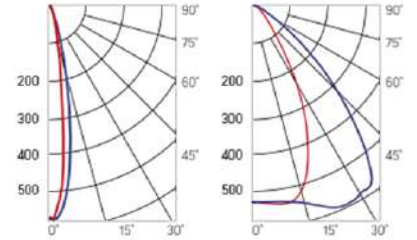

12° и 19°

60° и 90°

Olymp PHYTO Premium

Угол поворота – 180°
 Размер светильника:
 546×211×262mm
 Размер упаковки
 светильника:
 595×310×150mm
 PF ≥ 0,97

Артикул	Мощность	PPF, мкмоль/с	Угол рассеивания
V1-I2-70077-04L10-6510040	125W	257	12°
V1-I2-70077-04L09-6510040	125W	257	19°
V1-I2-70078-04L07-6512540	125W	257	60°
V1-I2-70078-04L06-6512540	125W	257	90°
V1-I2-70078-04L08-6512540	125W	257	30°×110°
V1-I2-70078-04L05-6512540	125W	257	120°

12° и 19°

60° и 90°

Olymp PHYTO

Угол поворота – 180°
 Размер светильника:
 426×431×347mm
 Размер упаковки
 светильника:
 476×481×252mm
 PF ≥ 0,97

Артикул	Мощность	PPF, мкмоль/с	Угол рассеивания
V1-I2-70096-04L10-65130RB	130W	291	12°
V1-I2-70096-04L09-65130RB	130W	291	19°
V1-I2-70096-04L07-65130RB	130W	291	60°
V1-I2-70096-04L06-65130RB	130W	291	90°
V1-I2-70096-04L08-65130RB	130W	291	30°x110°
V1-I2-70096-04L05-65130RB	130W	291	120°

12° и 19°

60° и 90°

Olymp PHYTO Premium

Угол поворота – 180°
 Размер светильника:
 426×431×347mm
 Размер упаковки
 светильника:
 476×481×252mm
 PF ≥ 0,97

Артикул	Мощность	PPF, мкмоль/с	Угол рассеивания
V1-I2-70096-04L10-6515040	150W	308	12°
V1-I2-70096-04L09-6515040	150W	308	19°
V1-I2-70096-04L07-6515040	150W	308	60°
V1-I2-70096-04L06-6515040	150W	308	90°
V1-I2-70096-04L08-6515040	150W	308	30°x110°
V1-I2-70096-04L05-6515040	150W	308	120°