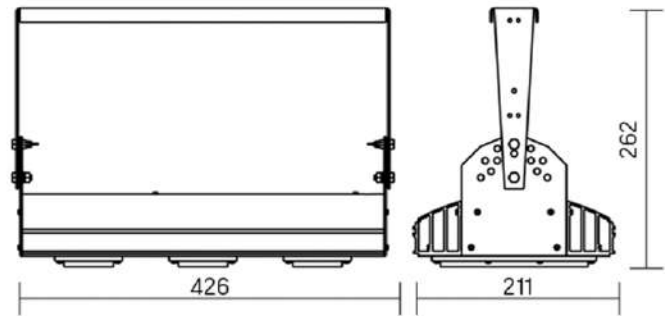

12° и 19°

30°x110°

60° и 90°

Olymp PHYTO Premium

Угол поворота – 180°
 Размер светильника:
 310×211×262mm
 Размер упаковки
 светильника:
 400×310×150mm
 PF ≥ 0,97

○ металл

Артикул	Мощность	PPF, мкмоль/с	Угол рассеивания
V1-I2-70076-04L10-6505040	50W	103	12°
V1-I2-70076-04L09-6505040	50W	103	19°
V1-I2-70076-04L07-6505040	50W	103	60°
V1-I2-70076-04L06-6505040	50W	103	90°
V1-I2-70076-04L08-6505040	50W	103	30°x110°
V1-I2-70076-04L05-6505040	50W	103	120°

12° и 19°

60° и 90°

30°x110°

Olymp PHYTO

Угол поворота – 180°
 Размер светильника:
 426×211×262mm
 Размер упаковки
 светильника:
 480×310×150mm
 PF ≥ 0,97

Артикул	Мощность	PPF, мкмоль/с	Угол рассеивания
V1-I2-70077-04L10-65065RB	65W	145	12°
V1-I2-70077-04L09-65065RB	65W	145	19°
V1-I2-70077-04L07-65065RB	65W	145	60°
V1-I2-70077-04L06-65065RB	65W	145	90°
V1-I2-70077-04L08-65065RB	65W	145	30°x110°
V1-I2-70077-04L05-65065RB	65W	145	120°

Olymp PHYTO Premium

Угол поворота – 180°
 Размер светильника:
 426×211×262mm
 Размер упаковки
 светильника:
 480×310×150mm
 PF ≥ 0,97

Артикул	Мощность	PPF, мкмоль/с	Угол рассеивания
V1-I2-70077-04L10-6506540	65W	145	12°
V1-I2-70077-04L09-6506540	65W	145	19°
V1-I2-70077-04L07-6506540	65W	145	60°
V1-I2-70077-04L06-6506540	65W	145	90°
V1-I2-70077-04L08-6506540	65W	145	30°x110°
V1-I2-70077-04L05-6506540	65W	145	120°

Olymp PHYTO

Угол поворота – 180°
 Размер светильника:
 426×211×262mm
 Размер упаковки
 светильника:
 480×310×150mm
 PF ≥ 0,97

Артикул	Мощность	PPF, мкмоль/с	Угол рассеивания
V1-I2-70077-04L10-65090RB	90W	194	12°
V1-I2-70077-04L09-65090RB	90W	194	19°
V1-I2-70077-04L07-65090RB	90W	194	60°
V1-I2-70077-04L06-65090RB	90W	194	90°
V1-I2-70077-04L08-65090RB	90W	194	30°x110°
V1-I2-70077-04L05-65090RB	90W	194	120°