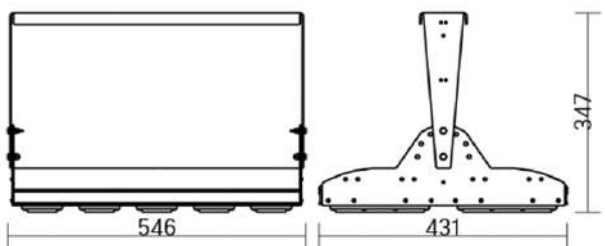

12° и 19°

60° и 90°

30°x110°

Olymp PHYTO

Угол поворота – 180°
 Размер светильника:
 426×431×347mm
 Размер упаковки
 светильника:
 476×481×252mm
 PF ≥ 0,97

○ металл

Артикул	Мощность	PPF, мкмоль/с	Угол рассеивания
V1-I2-70096-04L10-65180RB	180W	388	12°
V1-I2-70096-04L09-65180RB	180W	388	19°
V1-I2-70096-04L07-65180RB	180W	388	60°
V1-I2-70096-04L06-65180RB	180W	388	90°
V1-I2-70096-04L08-65180RB	180W	388	30°×110°
V1-I2-70096-04L05-65180RB	180W	388	120°

12° и 19°

60° и 90°

30°×110°

Olymp PHYTO Premium

Угол поворота – 180°
 Размер светильника:
 310×211×262mm
 Размер упаковки
 светильника:
 400×310×150mm
 PF ≥ 0,97

○ металл

Артикул	Мощность	PPF, мкмоль/с	Угол рассеивания
V1-I2-70096-04L10-6520040	200W	411	12°
V1-I2-70096-04L09-6520040	200W	411	19°
V1-I2-70096-04L07-6520040	200W	411	60°
V1-I2-70096-04L06-6520040	200W	411	90°
V1-I2-70096-04L08-6520040	200W	411	30°×110°
V1-I2-70096-04L05-6520040	200W	411	120°

12° и 19°

60° и 90°

30°×110°

Olymp PHYTO

Угол поворота – 180°
 Размер светильника:
 546×431×347mm
 Размер упаковки
 светильника:
 620×567×252mm
 PF ≥ 0,97

Артикул	Мощность	PPF, мкмоль/с	Угол рассеивания
V1-I2-70097-04L10-65220RB	220W	485	12°
V1-I2-70097-04L09-65220RB	220W	485	19°
V1-I2-70097-04L07-65220RB	220W	485	60°
V1-I2-70097-04L06-65220RB	220W	485	90°
V1-I2-70097-04L08-65220RB	220W	485	30°×110°
V1-I2-70097-04L05-65220RB	220W	485	120°

12° и 19°

60° и 90°

30°×110°

○ металл

Olymp PHYTO Premium

Угол поворота – 180°
 Размер светильника:
 546×431×347mm
 Размер упаковки
 светильника:
 620×567×252mm
 PF ≥ 0,97

Артикул	Мощность	PPF, мкмоль/с	Угол рассеивания
V1-I2-70097-04L10-6525040	250W	514	12°
V1-I2-70097-04L09-6525040	250W	514	19°
V1-I2-70097-04L07-6525040	250W	514	60°
V1-I2-70097-04L06-6525040	250W	514	90°
V1-I2-70097-04L08-6525040	250W	514	30°×110°
V1-I2-70097-04L05-6525040	250W	514	120°