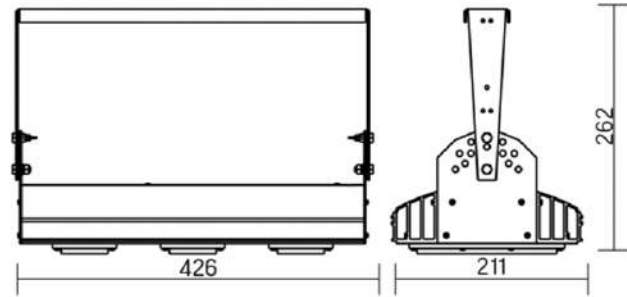

12° и 19°

30°x110°

60° и 90°

Olymp PHYTO Premium

Угол поворота – 180°
 Размер светильника:
 310×211×262mm
 Размер упаковки
 светильника:
 400×310×150mm
 PF ≥ 0,97

○ металл

Артикул	Мощность	PPF, мкмоль/с	Угол рассеивания
V1-I2-70076-04L10-6505040	50W	103	12°
V1-I2-70076-04L09-6505040	50W	103	19°
V1-I2-70076-04L07-6505040	50W	103	60°
V1-I2-70076-04L06-6505040	50W	103	90°
V1-I2-70076-04L08-6505040	50W	103	30°x110°
V1-I2-70076-04L05-6505040	50W	103	120°

12° и 19°

60° и 90°

30°x110°

Olymp PHYTO

Угол поворота – 180°
 Размер светильника:
 426×211×262mm
 Размер упаковки
 светильника:
 480×310×150mm
 PF ≥ 0,97

Артикул	Мощность	PPF, мкмоль/с	Угол рассеивания
V1-I2-70077-04L10-65065RB	65W	145	12°
V1-I2-70077-04L09-65065RB	65W	145	19°
V1-I2-70077-04L07-65065RB	65W	145	60°
V1-I2-70077-04L06-65065RB	65W	145	90°
V1-I2-70077-04L08-65065RB	65W	145	30°x110°
V1-I2-70077-04L05-65065RB	65W	145	120°

Olymp PHYTO Premium

Угол поворота – 180°
 Размер светильника:
 426×211×262mm
 Размер упаковки
 светильника:
 480×310×150mm
 PF ≥ 0,97

Артикул	Мощность	PPF, мкмоль/с	Угол рассеивания
V1-I2-70077-04L10-6506540	65W	145	12°
V1-I2-70077-04L09-6506540	65W	145	19°
V1-I2-70077-04L07-6506540	65W	145	60°
V1-I2-70077-04L06-6506540	65W	145	90°
V1-I2-70077-04L08-6506540	65W	145	30°x110°
V1-I2-70077-04L05-6506540	65W	145	120°

Olymp PHYTO

Угол поворота – 180°
 Размер светильника:
 426×211×262mm
 Размер упаковки
 светильника:
 480×310×150mm
 PF ≥ 0,97

Артикул	Мощность	PPF, мкмоль/с	Угол рассеивания
V1-I2-70077-04L10-65090RB	90W	194	12°
V1-I2-70077-04L09-65090RB	90W	194	19°
V1-I2-70077-04L07-65090RB	90W	194	60°
V1-I2-70077-04L06-65090RB	90W	194	90°
V1-I2-70077-04L08-65090RB	90W	194	30°x110°
V1-I2-70077-04L05-65090RB	90W	194	120°