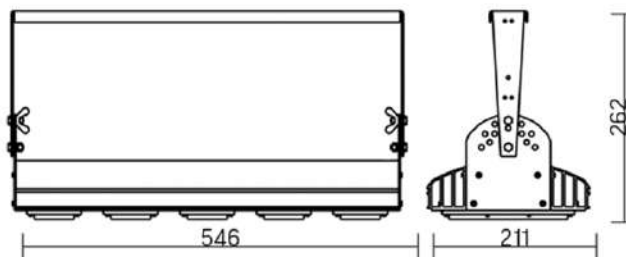

12° и 19°

60° и 90°

30°x110°

Olymp PHYTO Premium

Угол поворота – 180°
 Размер светильника:
 426 211×262mm
 Размер упаковки
 светильника:
 480×310×150mm
 PF ≥ 0,97

Артикул	Мощность	PPF, мкмоль/с	Угол рассеивания
V1-I2-70077-04L10-6510040	100W	206	12°
V1-I2-70077-04L09-6510040	100W	206	19°
V1-I2-70077-04L07-6510040	100W	206	60°
V1-I2-70077-04L06-6510040	100W	206	90°
V1-I2-70077-04L08-6510040	100W	206	30°x110°
V1-I2-70077-04L05-6510040	100W	206	120°

12° и 19°

60° и 90°

30°x110°

Olymp PHYTO

Угол поворота – 180°
 Размер светильника:
 546×211×262mm
 Размер упаковки
 светильника:
 595×310×150mm
 PF ≥ 0,97

Артикул	Мощность	PPF, мкмоль/с	Угол рассеивания
V1-I2-70077-04L10-6510040	110W	242	12°
V1-I2-70077-04L09-6510040	110W	242	19°
V1-I2-70078-04L07-65110RB	110W	242	60°
V1-I2-70078-04L06-65110RB	110W	242	90°
V1-I2-70078-04L08-65110RB	110W	242	30°×110°
V1-I2-70078-04L05-65110RB	110W	242	120°

12° и 19°

60° и 90°

Olymp PHYTO Premium

Угол поворота – 180°
 Размер светильника:
 546×211×262mm
 Размер упаковки
 светильника:
 595×310×150mm
 PF ≥ 0,97

Артикул	Мощность	PPF, мкмоль/с	Угол рассеивания
V1-I2-70077-04L10-6510040	125W	257	12°
V1-I2-70077-04L09-6510040	125W	257	19°
V1-I2-70078-04L07-6512540	125W	257	60°
V1-I2-70078-04L06-6512540	125W	257	90°
V1-I2-70078-04L08-6512540	125W	257	30°×110°
V1-I2-70078-04L05-6512540	125W	257	120°

12° и 19°

60° и 90°

Olymp PHYTO

Угол поворота – 180°
 Размер светильника:
 426×431×347mm
 Размер упаковки
 светильника:
 476×481×252mm
 PF ≥ 0,97

Артикул	Мощность	PPF, мкмоль/с	Угол рассеивания
V1-I2-70096-04L10-65130RB	130W	291	12°
V1-I2-70096-04L09-65130RB	130W	291	19°
V1-I2-70096-04L07-65130RB	130W	291	60°
V1-I2-70096-04L06-65130RB	130W	291	90°
V1-I2-70096-04L08-65130RB	130W	291	30°x110°
V1-I2-70096-04L05-65130RB	130W	291	120°