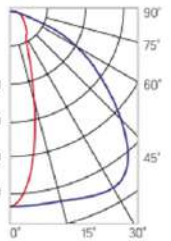

Olymp PHYTO Premium

Угол поворота – 180°
 Размер светильника:
 426×211×262mm
 Размер упаковки
 светильника:
 480×310×150mm
 PF ≥ 0,97

Артикул	Мощность	PPF, мкмоль/с	Угол рассеивания
V1-I2-70077-04L10-6506540	65W	145	12°
V1-I2-70077-04L09-6506540	65W	145	19°
V1-I2-70077-04L07-6506540	65W	145	60°
V1-I2-70077-04L06-6506540	65W	145	90°
V1-I2-70077-04L08-6506540	65W	145	30°x110°
V1-I2-70077-04L05-6506540	65W	145	120°

Olymp PHYTO

Угол поворота – 180°
 Размер светильника:
 426×211×262mm
 Размер упаковки
 светильника:
 480×310×150mm
 PF ≥ 0,97

Артикул	Мощность	PPF, мкмоль/с	Угол рассеивания
V1-I2-70077-04L10-65090RB	90W	194	12°
V1-I2-70077-04L09-65090RB	90W	194	19°
V1-I2-70077-04L07-65090RB	90W	194	60°
V1-I2-70077-04L06-65090RB	90W	194	90°
V1-I2-70077-04L08-65090RB	90W	194	30°x110°
V1-I2-70077-04L05-65090RB	90W	194	120°

12° и 19°

60° и 90°

30°x110°

Olymp PHYTO Premium

Угол поворота – 180°
 Размер светильника:
 426 211×262mm
 Размер упаковки
 светильника:
 480×310×150mm
 PF ≥ 0,97

Артикул	Мощность	PPF, мкмоль/с	Угол рассеивания
V1-I2-70077-04L10-6510040	100W	206	12°
V1-I2-70077-04L09-6510040	100W	206	19°
V1-I2-70077-04L07-6510040	100W	206	60°
V1-I2-70077-04L06-6510040	100W	206	90°
V1-I2-70077-04L08-6510040	100W	206	30°x110°
V1-I2-70077-04L05-6510040	100W	206	120°