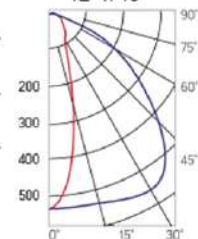

Olymp PHYTO

Угол поворота – 180°
 Размер светильника:
 310×211×262mm
 Размер упаковки
 (светильника):
 400×310×150mm
 PF ≥ 0,97

○ металл

Артикул	Мощность	PPF, мкмоль/с	Угол рассеивания
V1-I2-70076-04L10-65045RB	45W	97	12°
V1-I2-70076-04L09-65045RB	45W	97	19°
V1-I2-70076-04L07-65045RB	45W	97	60°
V1-I2-70076-04L06-65045RB	45W	97	90°
V1-I2-70076-04L08-65045RB	45W	97	30°x110°
V1-I2-70076-04L05-65045RB	45W	97	120°

12° и 19°

30°x110°

60° и 90°

Olymp PHYTO Premium

Угол поворота – 180°
 Размер светильника:
 310×211×262mm
 Размер упаковки
 светильника:
 400×310×150mm
 PF ≥ 0,97

○ металл

Артикул	Мощность	PPF, мкмоль/с	Угол рассеивания
V1-I2-70076-04L10-6505040	50W	103	12°
V1-I2-70076-04L09-6505040	50W	103	19°
V1-I2-70076-04L07-6505040	50W	103	60°
V1-I2-70076-04L06-6505040	50W	103	90°
V1-I2-70076-04L08-6505040	50W	103	30°x110°
V1-I2-70076-04L05-6505040	50W	103	120°

12° и 19°

60° и 90°

30°x110°

Olymp PHYTO

Угол поворота – 180°
 Размер светильника:
 426×211×262mm
 Размер упаковки
 светильника:
 480×310×150mm
 PF ≥ 0,97

Артикул	Мощность	PPF, мкмоль/с	Угол рассеивания
V1-I2-70077-04L10-65065RB	65W	145	12°
V1-I2-70077-04L09-65065RB	65W	145	19°
V1-I2-70077-04L07-65065RB	65W	145	60°
V1-I2-70077-04L06-65065RB	65W	145	90°
V1-I2-70077-04L08-65065RB	65W	145	30°x110°
V1-I2-70077-04L05-65065RB	65W	145	120°