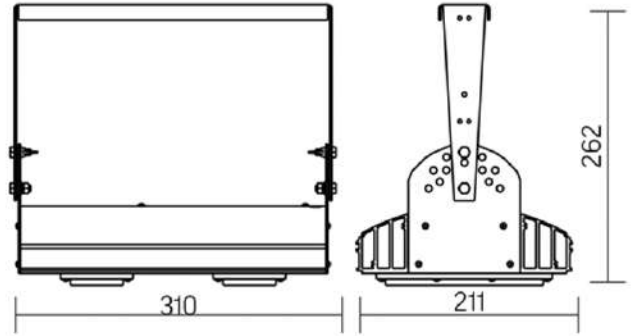

Olymp PHYTO

Угол поворота – 180°
 Размер светильника:
 310×211×262mm
 Размер упаковки
 (светильника):
 400×310×150mm
 PF ≥ 0,97

○ металл

Артикул	Мощность	PPF, мкмоль/с	Угол рассеивания
V1-I2-70076-04L10-65045RB	45W	97	12°
V1-I2-70076-04L09-65045RB	45W	97	19°
V1-I2-70076-04L07-65045RB	45W	97	60°
V1-I2-70076-04L06-65045RB	45W	97	90°
V1-I2-70076-04L08-65045RB	45W	97	30°x110°
V1-I2-70076-04L05-65045RB	45W	97	120°

12° и 19°

30°x110°

60° и 90°

Olymp PHYTO Premium

Угол поворота – 180°
 Размер светильника:
 310×211×262mm
 Размер упаковки
 светильника:
 400×310×150mm
 PF ≥ 0,97

○ металл

Артикул	Мощность	PPF, мкмоль/с	Угол рассеивания
V1-I2-70076-04L10-6505040	50W	103	12°
V1-I2-70076-04L09-6505040	50W	103	19°
V1-I2-70076-04L07-6505040	50W	103	60°
V1-I2-70076-04L06-6505040	50W	103	90°
V1-I2-70076-04L08-6505040	50W	103	30°x110°
V1-I2-70076-04L05-6505040	50W	103	120°

12° и 19°

60° и 90°

30°x110°

Olymp PHYTO

Угол поворота – 180°
 Размер светильника:
 426×211×262mm
 Размер упаковки
 светильника:
 480×310×150mm
 PF ≥ 0,97

Артикул	Мощность	PPF, мкмоль/с	Угол рассеивания
V1-I2-70077-04L10-65065RB	65W	145	12°
V1-I2-70077-04L09-65065RB	65W	145	19°
V1-I2-70077-04L07-65065RB	65W	145	60°
V1-I2-70077-04L06-65065RB	65W	145	90°
V1-I2-70077-04L08-65065RB	65W	145	30°x110°
V1-I2-70077-04L05-65065RB	65W	145	120°

Olymp PHYTO Premium

Угол поворота – 180°
 Размер светильника:
 426×211×262mm
 Размер упаковки
 светильника:
 480×310×150mm
 PF ≥ 0,97

Артикул	Мощность	PPF, мкмоль/с	Угол рассеивания
V1-I2-70077-04L10-6506540	65W	145	12°
V1-I2-70077-04L09-6506540	65W	145	19°
V1-I2-70077-04L07-6506540	65W	145	60°
V1-I2-70077-04L06-6506540	65W	145	90°
V1-I2-70077-04L08-6506540	65W	145	30°x110°
V1-I2-70077-04L05-6506540	65W	145	120°