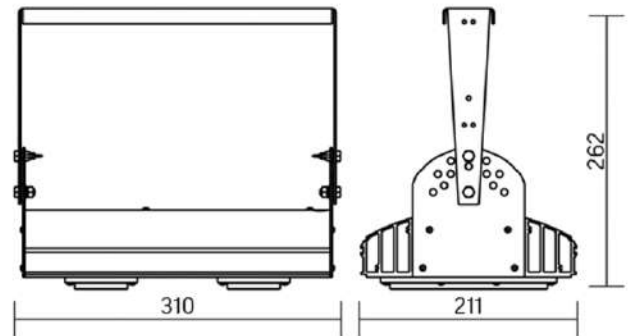

Olymp PHYTO

Угол поворота – 180°
 Размер светильника:
 310×211×262mm
 Размер упаковки
 (светильника):
 400×310×150mm
 PF ≥ 0,97

○ металл

Артикул	Мощность	PPF, мкмоль/с	Угол рассеивания
V1-I2-70076-04L10-65045RB	45W	97	12°
V1-I2-70076-04L09-65045RB	45W	97	19°
V1-I2-70076-04L07-65045RB	45W	97	60°
V1-I2-70076-04L06-65045RB	45W	97	90°
V1-I2-70076-04L08-65045RB	45W	97	30°x110°
V1-I2-70076-04L05-65045RB	45W	97	120°

12° и 19°

30°x110°

60° и 90°

Olymp PHYTO Premium

Угол поворота – 180°
 Размер светильника:
 310×211×262mm
 Размер упаковки
 светильника:
 400×310×150mm
 PF ≥ 0,97

○ металл

Артикул	Мощность	PPF, мкмоль/с	Угол рассеивания
V1-I2-70076-04L10-6505040	50W	103	12°
V1-I2-70076-04L09-6505040	50W	103	19°
V1-I2-70076-04L07-6505040	50W	103	60°
V1-I2-70076-04L06-6505040	50W	103	90°
V1-I2-70076-04L08-6505040	50W	103	30°x110°
V1-I2-70076-04L05-6505040	50W	103	120°

12° и 19°

60° и 90°

30°x110°

Olymp PHYTO

Угол поворота – 180°
 Размер светильника:
 426×211×262mm
 Размер упаковки
 светильника:
 480×310×150mm
 PF ≥ 0,97

Артикул	Мощность	PPF, мкмоль/с	Угол рассеивания
V1-I2-70077-04L10-65065RB	65W	145	12°
V1-I2-70077-04L09-65065RB	65W	145	19°
V1-I2-70077-04L07-65065RB	65W	145	60°
V1-I2-70077-04L06-65065RB	65W	145	90°
V1-I2-70077-04L08-65065RB	65W	145	30°x110°
V1-I2-70077-04L05-65065RB	65W	145	120°

Olymp PHYTO Premium

Угол поворота – 180°
 Размер светильника:
 426×211×262mm
 Размер упаковки
 светильника:
 480×310×150mm
 PF ≥ 0,97

Артикул	Мощность	PPF, мкмоль/с	Угол рассеивания
V1-I2-70077-04L10-6506540	65W	145	12°
V1-I2-70077-04L09-6506540	65W	145	19°
V1-I2-70077-04L07-6506540	65W	145	60°
V1-I2-70077-04L06-6506540	65W	145	90°
V1-I2-70077-04L08-6506540	65W	145	30°x110°
V1-I2-70077-04L05-6506540	65W	145	120°