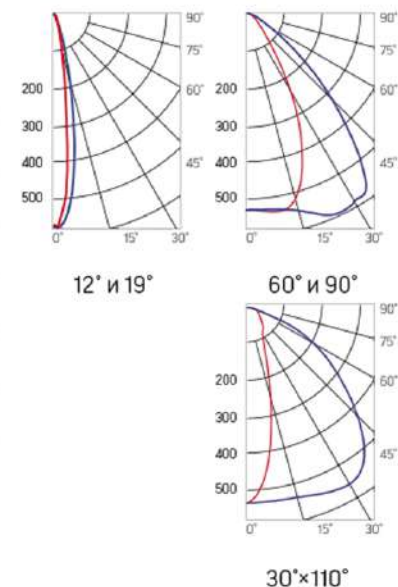

12° и 19°

30°x110°

60° и 90°

Olymp PHYTO Premium

Угол поворота – 180°
 Размер светильника:
 310×211×262mm
 Размер упаковки
 светильника:
 400×310×150mm
 PF ≥ 0,97

○ металл

Артикул	Мощность	PPF, мкмоль/с	Угол рассеивания
V1-I2-70076-04L10-6505040	50W	103	12°
V1-I2-70076-04L09-6505040	50W	103	19°
V1-I2-70076-04L07-6505040	50W	103	60°
V1-I2-70076-04L06-6505040	50W	103	90°
V1-I2-70076-04L08-6505040	50W	103	30°x110°
V1-I2-70076-04L05-6505040	50W	103	120°

12° и 19°

60° и 90°

30°x110°

Olymp PHYTO

Угол поворота – 180°
 Размер светильника:
 426×211×262mm
 Размер упаковки
 светильника:
 480×310×150mm
 PF ≥ 0,97

Артикул	Мощность	PPF, мкмоль/с	Угол рассеивания
V1-I2-70077-04L10-65065RB	65W	145	12°
V1-I2-70077-04L09-65065RB	65W	145	19°
V1-I2-70077-04L07-65065RB	65W	145	60°
V1-I2-70077-04L06-65065RB	65W	145	90°
V1-I2-70077-04L08-65065RB	65W	145	30°x110°
V1-I2-70077-04L05-65065RB	65W	145	120°

Olymp PHYTO Premium

Угол поворота – 180°
 Размер светильника:
 426×211×262mm
 Размер упаковки
 светильника:
 480×310×150mm
 PF ≥ 0,97

Артикул	Мощность	PPF, мкмоль/с	Угол рассеивания
V1-I2-70077-04L10-6506540	65W	145	12°
V1-I2-70077-04L09-6506540	65W	145	19°
V1-I2-70077-04L07-6506540	65W	145	60°
V1-I2-70077-04L06-6506540	65W	145	90°
V1-I2-70077-04L08-6506540	65W	145	30°x110°
V1-I2-70077-04L05-6506540	65W	145	120°