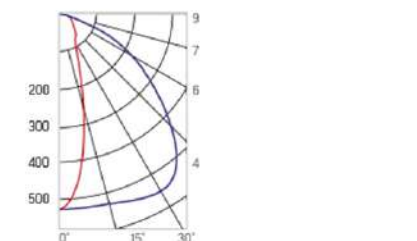

12° и 19°

60° и 90°

Olymp PHYTO

Угол поворота – 180°
 Размер светильника:
 426×431×347mm
 Размер упаковки
 светильника:
 476×481×252mm
 PF ≥ 0,97

Артикул	Мощность	PPF, мкмоль/с	Угол рассеивания
V1-I2-70096-04L10-65130RB	130W	291	12°
V1-I2-70096-04L09-65130RB	130W	291	19°
V1-I2-70096-04L07-65130RB	130W	291	60°
V1-I2-70096-04L06-65130RB	130W	291	90°
V1-I2-70096-04L08-65130RB	130W	291	30°x110°
V1-I2-70096-04L05-65130RB	130W	291	120°

12° и 19°

60° и 90°

Olymp PHYTO Premium

Угол поворота – 180°
 Размер светильника:
 426×431×347mm
 Размер упаковки
 светильника:
 476×481×252mm
 PF ≥ 0,97

Артикул	Мощность	PPF, мкмоль/с	Угол рассеивания
V1-I2-70096-04L10-6515040	150W	308	12°
V1-I2-70096-04L09-6515040	150W	308	19°
V1-I2-70096-04L07-6515040	150W	308	60°
V1-I2-70096-04L06-6515040	150W	308	90°
V1-I2-70096-04L08-6515040	150W	308	30°x110°
V1-I2-70096-04L05-6515040	150W	308	120°

12° и 19°

60° и 90°

30°x110°

Olymp PHYTO

Угол поворота – 180°
 Размер светильника:
 426×431×347mm
 Размер упаковки
 светильника:
 476×481×252mm
 PF ≥ 0,97

○ металл

Артикул	Мощность	PPF, мкмоль/с	Угол рассеивания
V1-I2-70096-04L10-65180RB	180W	388	12°
V1-I2-70096-04L09-65180RB	180W	388	19°
V1-I2-70096-04L07-65180RB	180W	388	60°
V1-I2-70096-04L06-65180RB	180W	388	90°
V1-I2-70096-04L08-65180RB	180W	388	30°×110°
V1-I2-70096-04L05-65180RB	180W	388	120°