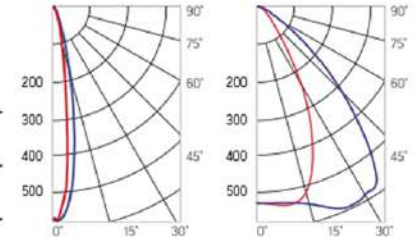

12° и 19°

60° и 90°

30°x110°

Olymp PHYTO

Угол поворота – 180°
 Размер светильника:
 426×211×262mm
 Размер упаковки
 светильника:
 480×310×150mm
 PF ≥ 0,97

Артикул	Мощность	PPF, мкмоль/с	Угол рассеивания
V1-I2-70077-04L10-65065RB	65W	145	12°
V1-I2-70077-04L09-65065RB	65W	145	19°
V1-I2-70077-04L07-65065RB	65W	145	60°
V1-I2-70077-04L06-65065RB	65W	145	90°
V1-I2-70077-04L08-65065RB	65W	145	30°x110°
V1-I2-70077-04L05-65065RB	65W	145	120°

Olymp PHYTO Premium

Угол поворота – 180°
 Размер светильника:
 426×211×262mm
 Размер упаковки
 светильника:
 480×310×150mm
 PF ≥ 0,97

Артикул	Мощность	PPF, мкмоль/с	Угол рассеивания
V1-I2-70077-04L10-6506540	65W	145	12°
V1-I2-70077-04L09-6506540	65W	145	19°
V1-I2-70077-04L07-6506540	65W	145	60°
V1-I2-70077-04L06-6506540	65W	145	90°
V1-I2-70077-04L08-6506540	65W	145	30°x110°
V1-I2-70077-04L05-6506540	65W	145	120°

Olymp PHYTO

Угол поворота – 180°
 Размер светильника:
 426×211×262mm
 Размер упаковки
 светильника:
 480×310×150mm
 PF ≥ 0,97

Артикул	Мощность	PPF, мкмоль/с	Угол рассеивания
V1-I2-70077-04L10-65090RB	90W	194	12°
V1-I2-70077-04L09-65090RB	90W	194	19°
V1-I2-70077-04L07-65090RB	90W	194	60°
V1-I2-70077-04L06-65090RB	90W	194	90°
V1-I2-70077-04L08-65090RB	90W	194	30°x110°
V1-I2-70077-04L05-65090RB	90W	194	120°

12° и 19°

60° и 90°

30°x110°

Olymp PHYTO Premium

Угол поворота – 180°
 Размер светильника:
 426 211×262mm
 Размер упаковки
 светильника:
 480×310×150mm
 PF ≥ 0,97

Артикул	Мощность	PPF, мкмоль/с	Угол рассеивания
V1-I2-70077-04L10-6510040	100W	206	12°
V1-I2-70077-04L09-6510040	100W	206	19°
V1-I2-70077-04L07-6510040	100W	206	60°
V1-I2-70077-04L06-6510040	100W	206	90°
V1-I2-70077-04L08-6510040	100W	206	30°x110°
V1-I2-70077-04L05-6510040	100W	206	120°