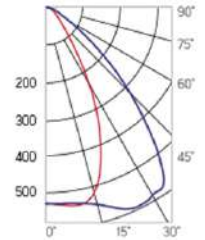

Olymp PHYTO

Угол поворота – 180°
 Размер светильника:
 310×211×262mm
 Размер упаковки
 (светильника):
 400×310×150mm
 PF ≥ 0,97

○ металл

Артикул	Мощность	PPF, мкмоль/с	Угол рассеивания
V1-I2-70076-04L10-65045RB	45W	97	12°
V1-I2-70076-04L09-65045RB	45W	97	19°
V1-I2-70076-04L07-65045RB	45W	97	60°
V1-I2-70076-04L06-65045RB	45W	97	90°
V1-I2-70076-04L08-65045RB	45W	97	30°x110°
V1-I2-70076-04L05-65045RB	45W	97	120°

12° и 19°

30°x110°

60° и 90°

Olymp PHYTO Premium

Угол поворота – 180°
 Размер светильника:
 310×211×262mm
 Размер упаковки
 светильника:
 400×310×150mm
 PF ≥ 0,97

○ металл

Артикул	Мощность	PPF, мкмоль/с	Угол рассеивания
V1-I2-70076-04L10-6505040	50W	103	12°
V1-I2-70076-04L09-6505040	50W	103	19°
V1-I2-70076-04L07-6505040	50W	103	60°
V1-I2-70076-04L06-6505040	50W	103	90°
V1-I2-70076-04L08-6505040	50W	103	30°x110°
V1-I2-70076-04L05-6505040	50W	103	120°

12° и 19°

60° и 90°

30°x110°

Olymp PHYTO

Угол поворота – 180°
 Размер светильника:
 426×211×262mm
 Размер упаковки
 светильника:
 480×310×150mm
 PF ≥ 0,97

Артикул	Мощность	PPF, мкмоль/с	Угол рассеивания
V1-I2-70077-04L10-65065RB	65W	145	12°
V1-I2-70077-04L09-65065RB	65W	145	19°
V1-I2-70077-04L07-65065RB	65W	145	60°
V1-I2-70077-04L06-65065RB	65W	145	90°
V1-I2-70077-04L08-65065RB	65W	145	30°x110°
V1-I2-70077-04L05-65065RB	65W	145	120°