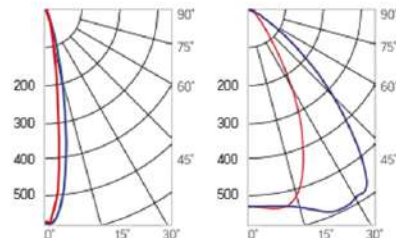

12° и 19°

60° и 90°

Olymp PHYTO Premium

Угол поворота – 180°
 Размер светильника:
 426×431×347mm
 Размер упаковки
 светильника:
 476×481×252mm
 PF ≥ 0,97

Артикул	Мощность	PPF, мкмоль/с	Угол рассеивания
V1-I2-70096-04L10-6515040	150W	308	12°
V1-I2-70096-04L09-6515040	150W	308	19°
V1-I2-70096-04L07-6515040	150W	308	60°
V1-I2-70096-04L06-6515040	150W	308	90°
V1-I2-70096-04L08-6515040	150W	308	30°x110°
V1-I2-70096-04L05-6515040	150W	308	120°

12° и 19°

60° и 90°

30°x110°

Olymp PHYTO

Угол поворота – 180°
 Размер светильника:
 426×431×347mm
 Размер упаковки
 светильника:
 476×481×252mm
 PF ≥ 0,97

○ металл

Артикул	Мощность	PPF, мкмоль/с	Угол рассеивания
V1-I2-70096-04L10-65180RB	180W	388	12°
V1-I2-70096-04L09-65180RB	180W	388	19°
V1-I2-70096-04L07-65180RB	180W	388	60°
V1-I2-70096-04L06-65180RB	180W	388	90°
V1-I2-70096-04L08-65180RB	180W	388	30°×110°
V1-I2-70096-04L05-65180RB	180W	388	120°

12° и 19°

60° и 90°

30°×110°

Olymp PHYTO Premium

Угол поворота – 180°
 Размер светильника:
 310×211×262mm
 Размер упаковки
 светильника:
 400×310×150mm
 PF ≥ 0,97

○ металл

Артикул	Мощность	PPF, мкмоль/с	Угол рассеивания
V1-I2-70096-04L10-6520040	200W	411	12°
V1-I2-70096-04L09-6520040	200W	411	19°
V1-I2-70096-04L07-6520040	200W	411	60°
V1-I2-70096-04L06-6520040	200W	411	90°
V1-I2-70096-04L08-6520040	200W	411	30°×110°
V1-I2-70096-04L05-6520040	200W	411	120°