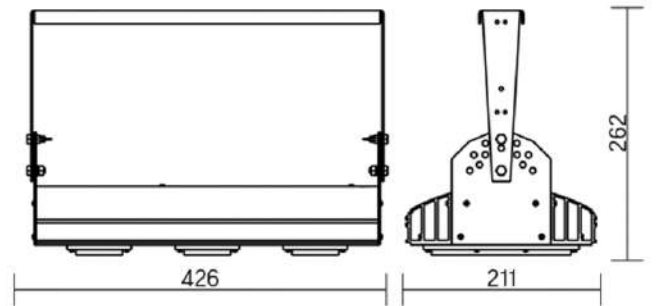

Olymp PHYTO

Угол поворота – 180°
 Размер светильника:
 426×211×262mm
 Размер упаковки
 светильника:
 480×310×150mm
 PF ≥ 0,97

Артикул	Мощность	PPF, мкмоль/с	Угол рассеивания
V1-I2-70077-04L10-65090RB	90W	194	12°
V1-I2-70077-04L09-65090RB	90W	194	19°
V1-I2-70077-04L07-65090RB	90W	194	60°
V1-I2-70077-04L06-65090RB	90W	194	90°
V1-I2-70077-04L08-65090RB	90W	194	30°x110°
V1-I2-70077-04L05-65090RB	90W	194	120°

12° и 19°

60° и 90°

30°x110°

Olymp PHYTO Premium

Угол поворота – 180°
 Размер светильника:
 426 211×262mm
 Размер упаковки
 светильника:
 480×310×150mm
 PF ≥ 0,97

Артикул	Мощность	PPF, мкмоль/с	Угол рассеивания
V1-I2-70077-04L10-6510040	100W	206	12°
V1-I2-70077-04L09-6510040	100W	206	19°
V1-I2-70077-04L07-6510040	100W	206	60°
V1-I2-70077-04L06-6510040	100W	206	90°
V1-I2-70077-04L08-6510040	100W	206	30°x110°
V1-I2-70077-04L05-6510040	100W	206	120°

12° и 19°

60° и 90°

30°x110°

Olymp PHYTO

Угол поворота – 180°
 Размер светильника:
 546×211×262mm
 Размер упаковки
 светильника:
 595×310×150mm
 PF ≥ 0,97

Артикул	Мощность	PPF, мкмоль/с	Угол рассеивания
V1-I2-70077-04L10-6510040	110W	242	12°
V1-I2-70077-04L09-6510040	110W	242	19°
V1-I2-70078-04L07-65110RB	110W	242	60°
V1-I2-70078-04L06-65110RB	110W	242	90°
V1-I2-70078-04L08-65110RB	110W	242	30°×110°
V1-I2-70078-04L05-65110RB	110W	242	120°

12° и 19°

60° и 90°

Olymp PHYTO Premium

Угол поворота – 180°
 Размер светильника:
 546×211×262mm
 Размер упаковки
 светильника:
 595×310×150mm
 PF ≥ 0,97

Артикул	Мощность	PPF, мкмоль/с	Угол рассеивания
V1-I2-70077-04L10-6510040	125W	257	12°
V1-I2-70077-04L09-6510040	125W	257	19°
V1-I2-70078-04L07-6512540	125W	257	60°
V1-I2-70078-04L06-6512540	125W	257	90°
V1-I2-70078-04L08-6512540	125W	257	30°×110°
V1-I2-70078-04L05-6512540	125W	257	120°