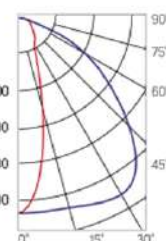

12° и 19°

60° и 90°

30°x110°

Olymp PHYTO Premium

Угол поворота – 180°
 Размер светильника:
 426 211×262mm
 Размер упаковки
 светильника:
 480×310×150mm
 PF ≥ 0,97

Артикул	Мощность	PPF, мкмоль/с	Угол рассеивания
V1-I2-70077-04L10-6510040	100W	206	12°
V1-I2-70077-04L09-6510040	100W	206	19°
V1-I2-70077-04L07-6510040	100W	206	60°
V1-I2-70077-04L06-6510040	100W	206	90°
V1-I2-70077-04L08-6510040	100W	206	30°x110°
V1-I2-70077-04L05-6510040	100W	206	120°

12° и 19°

60° и 90°

30°x110°

Olymp PHYTO

Угол поворота – 180°
 Размер светильника:
 546×211×262mm
 Размер упаковки
 светильника:
 595×310×150mm
 PF ≥ 0,97

Артикул	Мощность	PPF, мкмоль/с	Угол рассеивания
V1-I2-70077-04L10-6510040	110W	242	12°
V1-I2-70077-04L09-6510040	110W	242	19°
V1-I2-70078-04L07-65110RB	110W	242	60°
V1-I2-70078-04L06-65110RB	110W	242	90°
V1-I2-70078-04L08-65110RB	110W	242	30°×110°
V1-I2-70078-04L05-65110RB	110W	242	120°

12° и 19°

60° и 90°

Olymp PHYTO Premium

Угол поворота – 180°
 Размер светильника:
 546×211×262mm
 Размер упаковки
 светильника:
 595×310×150mm
 PF ≥ 0,97

Артикул	Мощность	PPF, мкмоль/с	Угол рассеивания
V1-I2-70077-04L10-6510040	125W	257	12°
V1-I2-70077-04L09-6510040	125W	257	19°
V1-I2-70078-04L07-6512540	125W	257	60°
V1-I2-70078-04L06-6512540	125W	257	90°
V1-I2-70078-04L08-6512540	125W	257	30°×110°
V1-I2-70078-04L05-6512540	125W	257	120°