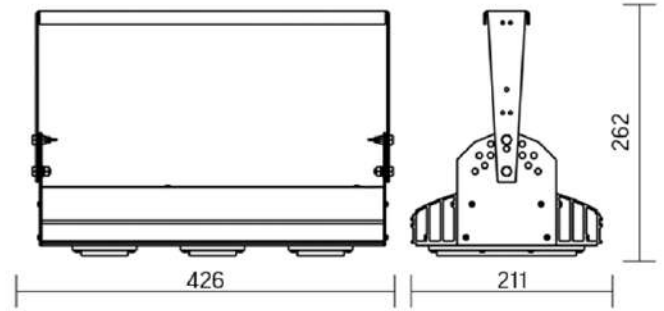

12° и 19°

60° и 90°

30°x110°

Olymp PHYTO

Угол поворота – 180°
 Размер светильника:
 426×211×262mm
 Размер упаковки
 светильника:
 480×310×150mm
 PF ≥ 0,97

Артикул	Мощность	PPF, мкмоль/с	Угол рассеивания
V1-I2-70077-04L10-65065RB	65W	145	12°
V1-I2-70077-04L09-65065RB	65W	145	19°
V1-I2-70077-04L07-65065RB	65W	145	60°
V1-I2-70077-04L06-65065RB	65W	145	90°
V1-I2-70077-04L08-65065RB	65W	145	30°x110°
V1-I2-70077-04L05-65065RB	65W	145	120°

Olymp PHYTO Premium

Угол поворота – 180°
 Размер светильника:
 426×211×262mm
 Размер упаковки
 светильника:
 480×310×150mm
 PF ≥ 0,97

Артикул	Мощность	PPF, мкмоль/с	Угол рассеивания
V1-I2-70077-04L10-6506540	65W	145	12°
V1-I2-70077-04L09-6506540	65W	145	19°
V1-I2-70077-04L07-6506540	65W	145	60°
V1-I2-70077-04L06-6506540	65W	145	90°
V1-I2-70077-04L08-6506540	65W	145	30°x110°
V1-I2-70077-04L05-6506540	65W	145	120°

Olymp PHYTO

Угол поворота – 180°
 Размер светильника:
 426×211×262mm
 Размер упаковки
 светильника:
 480×310×150mm
 PF ≥ 0,97

Артикул	Мощность	PPF, мкмоль/с	Угол рассеивания
V1-I2-70077-04L10-65090RB	90W	194	12°
V1-I2-70077-04L09-65090RB	90W	194	19°
V1-I2-70077-04L07-65090RB	90W	194	60°
V1-I2-70077-04L06-65090RB	90W	194	90°
V1-I2-70077-04L08-65090RB	90W	194	30°x110°
V1-I2-70077-04L05-65090RB	90W	194	120°

12° и 19°

60° и 90°

30°x110°

Olymp PHYTO Premium

Угол поворота – 180°
 Размер светильника:
 426 211×262mm
 Размер упаковки
 светильника:
 480×310×150mm
 PF ≥ 0,97

Артикул	Мощность	PPF, мкмоль/с	Угол рассеивания
V1-I2-70077-04L10-6510040	100W	206	12°
V1-I2-70077-04L09-6510040	100W	206	19°
V1-I2-70077-04L07-6510040	100W	206	60°
V1-I2-70077-04L06-6510040	100W	206	90°
V1-I2-70077-04L08-6510040	100W	206	30°x110°
V1-I2-70077-04L05-6510040	100W	206	120°