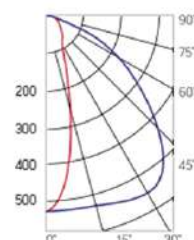

12° и 19°

60° и 90°

30°x110°

Olymp PHYTO

Угол поворота – 180°
 Размер светильника:
 426×431×347mm
 Размер упаковки
 светильника:
 476×481×252mm
 PF ≥ 0,97

○ металл

Артикул	Мощность	PPF, мкмоль/с	Угол рассеивания
V1-I2-70096-04L10-65180RB	180W	388	12°
V1-I2-70096-04L09-65180RB	180W	388	19°
V1-I2-70096-04L07-65180RB	180W	388	60°
V1-I2-70096-04L06-65180RB	180W	388	90°
V1-I2-70096-04L08-65180RB	180W	388	30°×110°
V1-I2-70096-04L05-65180RB	180W	388	120°

12° и 19°

60° и 90°

30°×110°

Olymp PHYTO Premium

Угол поворота – 180°
 Размер светильника:
 310×211×262mm
 Размер упаковки
 светильника:
 400×310×150mm
 PF ≥ 0,97

○ металл

Артикул	Мощность	PPF, мкмоль/с	Угол рассеивания
V1-I2-70096-04L10-6520040	200W	411	12°
V1-I2-70096-04L09-6520040	200W	411	19°
V1-I2-70096-04L07-6520040	200W	411	60°
V1-I2-70096-04L06-6520040	200W	411	90°
V1-I2-70096-04L08-6520040	200W	411	30°×110°
V1-I2-70096-04L05-6520040	200W	411	120°

12° и 19°

60° и 90°

30°×110°

Olymp PHYTO

Угол поворота – 180°
 Размер светильника:
 546×431×347mm
 Размер упаковки
 светильника:
 620×567×252mm
 PF ≥ 0,97

Артикул	Мощность	PPF, мкмоль/с	Угол рассеивания
V1-I2-70097-04L10-65220RB	220W	485	12°
V1-I2-70097-04L09-65220RB	220W	485	19°
V1-I2-70097-04L07-65220RB	220W	485	60°
V1-I2-70097-04L06-65220RB	220W	485	90°
V1-I2-70097-04L08-65220RB	220W	485	30°×110°
V1-I2-70097-04L05-65220RB	220W	485	120°