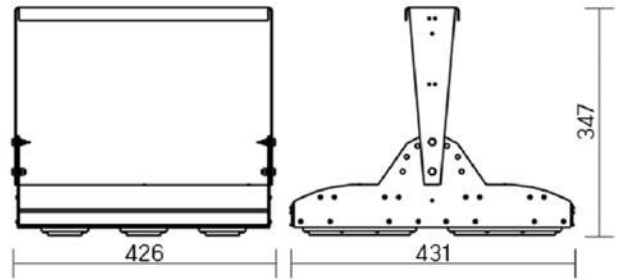

12° и 19°

60° и 90°

Olymp PHYTO Premium

Угол поворота – 180°
 Размер светильника:
 546×211×262mm
 Размер упаковки
 светильника:
 595×310×150mm
 PF ≥ 0,97

Артикул	Мощность	PPF, мкмоль/с	Угол рассеивания
V1-I2-70077-04L10-6510040	125W	257	12°
V1-I2-70077-04L09-6510040	125W	257	19°
V1-I2-70078-04L07-6512540	125W	257	60°
V1-I2-70078-04L06-6512540	125W	257	90°
V1-I2-70078-04L08-6512540	125W	257	30°×110°
V1-I2-70078-04L05-6512540	125W	257	120°

12° и 19°

60° и 90°

Olymp PHYTO

Угол поворота – 180°
 Размер светильника:
 426×431×347mm
 Размер упаковки
 светильника:
 476×481×252mm
 PF ≥ 0,97

Артикул	Мощность	PPF, мкмоль/с	Угол рассеивания
V1-I2-70096-04L10-65130RB	130W	291	12°
V1-I2-70096-04L09-65130RB	130W	291	19°
V1-I2-70096-04L07-65130RB	130W	291	60°
V1-I2-70096-04L06-65130RB	130W	291	90°
V1-I2-70096-04L08-65130RB	130W	291	30°x110°
V1-I2-70096-04L05-65130RB	130W	291	120°

12° и 19°

60° и 90°

Olymp PHYTO Premium

Угол поворота – 180°
 Размер светильника:
 426×431×347mm
 Размер упаковки
 светильника:
 476×481×252mm
 PF ≥ 0,97

Артикул	Мощность	PPF, мкмоль/с	Угол рассеивания
V1-I2-70096-04L10-6515040	150W	308	12°
V1-I2-70096-04L09-6515040	150W	308	19°
V1-I2-70096-04L07-6515040	150W	308	60°
V1-I2-70096-04L06-6515040	150W	308	90°
V1-I2-70096-04L08-6515040	150W	308	30°x110°
V1-I2-70096-04L05-6515040	150W	308	120°

12° и 19°

60° и 90°

30°x110°

Olymp PHYTO

Угол поворота – 180°
 Размер светильника:
 426×431×347mm
 Размер упаковки
 светильника:
 476×481×252mm
 PF ≥ 0,97

○ металл

Артикул	Мощность	PPF, мкмоль/с	Угол рассеивания
V1-I2-70096-04L10-65180RB	180W	388	12°
V1-I2-70096-04L09-65180RB	180W	388	19°
V1-I2-70096-04L07-65180RB	180W	388	60°
V1-I2-70096-04L06-65180RB	180W	388	90°
V1-I2-70096-04L08-65180RB	180W	388	30°×110°
V1-I2-70096-04L05-65180RB	180W	388	120°