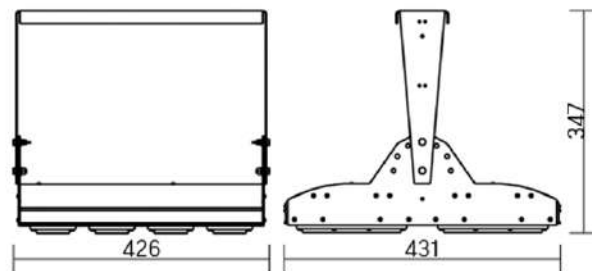

12° и 19°

60° и 90°

30°x110°

Olymp PHYTO

Угол поворота – 180°
 Размер светильника:
 426×431×347mm
 Размер упаковки
 светильника:
 476×481×252mm
 PF ≥ 0,97

○ металл

Артикул	Мощность	PPF, мкмоль/с	Угол рассеивания
V1-I2-70096-04L10-65180RB	180W	388	12°
V1-I2-70096-04L09-65180RB	180W	388	19°
V1-I2-70096-04L07-65180RB	180W	388	60°
V1-I2-70096-04L06-65180RB	180W	388	90°
V1-I2-70096-04L08-65180RB	180W	388	30°×110°
V1-I2-70096-04L05-65180RB	180W	388	120°

12° и 19°

60° и 90°

30°×110°

Olymp PHYTO Premium

Угол поворота – 180°
 Размер светильника:
 310×211×262mm
 Размер упаковки
 светильника:
 400×310×150mm
 PF ≥ 0,97

○ металл

Артикул	Мощность	PPF, мкмоль/с	Угол рассеивания
V1-I2-70096-04L10-6520040	200W	411	12°
V1-I2-70096-04L09-6520040	200W	411	19°
V1-I2-70096-04L07-6520040	200W	411	60°
V1-I2-70096-04L06-6520040	200W	411	90°
V1-I2-70096-04L08-6520040	200W	411	30°×110°
V1-I2-70096-04L05-6520040	200W	411	120°

12° и 19°

60° и 90°

30°×110°

Olymp PHYTO

Угол поворота – 180°
 Размер светильника:
 546×431×347mm
 Размер упаковки
 светильника:
 620×567×252mm
 PF ≥ 0,97

Артикул	Мощность	PPF, мкмоль/с	Угол рассеивания
V1-I2-70097-04L10-65220RB	220W	485	12°
V1-I2-70097-04L09-65220RB	220W	485	19°
V1-I2-70097-04L07-65220RB	220W	485	60°
V1-I2-70097-04L06-65220RB	220W	485	90°
V1-I2-70097-04L08-65220RB	220W	485	30°×110°
V1-I2-70097-04L05-65220RB	220W	485	120°

12° и 19°

60° и 90°

30°×110°

○ металл

Olymp PHYTO Premium

Угол поворота – 180°
 Размер светильника:
 546×431×347mm
 Размер упаковки
 светильника:
 620×567×252mm
 PF ≥ 0,97

Артикул	Мощность	PPF, мкмоль/с	Угол рассеивания
V1-I2-70097-04L10-6525040	250W	514	12°
V1-I2-70097-04L09-6525040	250W	514	19°
V1-I2-70097-04L07-6525040	250W	514	60°
V1-I2-70097-04L06-6525040	250W	514	90°
V1-I2-70097-04L08-6525040	250W	514	30°×110°
V1-I2-70097-04L05-6525040	250W	514	120°