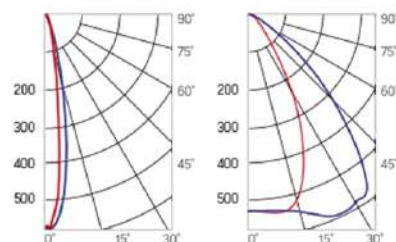

12° и 19°

60° и 90°

30°x110°

Olymp PHYTO

Угол поворота – 180°
 Размер светильника:
 426×431×347mm
 Размер упаковки
 светильника:
 476×481×252mm
 PF ≥ 0,97

○ металл

Артикул	Мощность	PPF, мкмоль/с	Угол рассеивания
V1-I2-70096-04L10-65180RB	180W	388	12°
V1-I2-70096-04L09-65180RB	180W	388	19°
V1-I2-70096-04L07-65180RB	180W	388	60°
V1-I2-70096-04L06-65180RB	180W	388	90°
V1-I2-70096-04L08-65180RB	180W	388	30°×110°
V1-I2-70096-04L05-65180RB	180W	388	120°

12° и 19°

60° и 90°

30°×110°

Olymp PHYTO Premium

Угол поворота – 180°
 Размер светильника:
 310×211×262mm
 Размер упаковки
 светильника:
 400×310×150mm
 PF ≥ 0,97

○ металл

Артикул	Мощность	PPF, мкмоль/с	Угол рассеивания
V1-I2-70096-04L10-6520040	200W	411	12°
V1-I2-70096-04L09-6520040	200W	411	19°
V1-I2-70096-04L07-6520040	200W	411	60°
V1-I2-70096-04L06-6520040	200W	411	90°
V1-I2-70096-04L08-6520040	200W	411	30°×110°
V1-I2-70096-04L05-6520040	200W	411	120°

12° и 19°

60° и 90°

30°×110°

Olymp PHYTO

Угол поворота – 180°
 Размер светильника:
 546×431×347mm
 Размер упаковки
 светильника:
 620×567×252mm
 PF ≥ 0,97

Артикул	Мощность	PPF, мкмоль/с	Угол рассеивания
V1-I2-70097-04L10-65220RB	220W	485	12°
V1-I2-70097-04L09-65220RB	220W	485	19°
V1-I2-70097-04L07-65220RB	220W	485	60°
V1-I2-70097-04L06-65220RB	220W	485	90°
V1-I2-70097-04L08-65220RB	220W	485	30°×110°
V1-I2-70097-04L05-65220RB	220W	485	120°