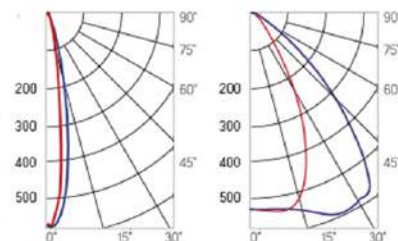

12° и 19°

60° и 90°

30°x110°

Olymp PHYTO Premium

Угол поворота – 180°
 Размер светильника:
 426 211×262mm
 Размер упаковки
 светильника:
 480×310×150mm
 PF ≥ 0,97

Артикул	Мощность	PPF, мкмоль/с	Угол рассеивания
V1-I2-70077-04L10-6510040	100W	206	12°
V1-I2-70077-04L09-6510040	100W	206	19°
V1-I2-70077-04L07-6510040	100W	206	60°
V1-I2-70077-04L06-6510040	100W	206	90°
V1-I2-70077-04L08-6510040	100W	206	30°x110°
V1-I2-70077-04L05-6510040	100W	206	120°

12° и 19°

60° и 90°

30°x110°

Olymp PHYTO

Угол поворота – 180°
 Размер светильника:
 546×211×262mm
 Размер упаковки
 светильника:
 595×310×150mm
 PF ≥ 0,97

Артикул	Мощность	PPF, мкмоль/с	Угол рассеивания
V1-I2-70077-04L10-6510040	110W	242	12°
V1-I2-70077-04L09-6510040	110W	242	19°
V1-I2-70078-04L07-65110RB	110W	242	60°
V1-I2-70078-04L06-65110RB	110W	242	90°
V1-I2-70078-04L08-65110RB	110W	242	30°×110°
V1-I2-70078-04L05-65110RB	110W	242	120°

12° и 19°

60° и 90°

Olymp PHYTO Premium

Угол поворота – 180°
 Размер светильника:
 546×211×262mm
 Размер упаковки
 светильника:
 595×310×150mm
 PF ≥ 0,97

Артикул	Мощность	PPF, мкмоль/с	Угол рассеивания
V1-I2-70077-04L10-6510040	125W	257	12°
V1-I2-70077-04L09-6510040	125W	257	19°
V1-I2-70078-04L07-6512540	125W	257	60°
V1-I2-70078-04L06-6512540	125W	257	90°
V1-I2-70078-04L08-6512540	125W	257	30°×110°
V1-I2-70078-04L05-6512540	125W	257	120°