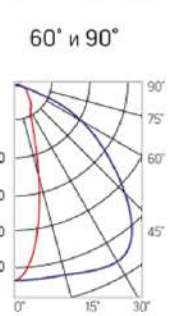

12° и 19°

60° и 90°

Olymp PHYTO Premium

Угол поворота – 180°
 Размер светильника:
 546×211×262mm
 Размер упаковки
 светильника:
 595×310×150mm
 PF ≥ 0,97

Артикул	Мощность	PPF, мкмоль/с	Угол рассеивания
V1-I2-70077-04L10-6510040	125W	257	12°
V1-I2-70077-04L09-6510040	125W	257	19°
V1-I2-70078-04L07-6512540	125W	257	60°
V1-I2-70078-04L06-6512540	125W	257	90°
V1-I2-70078-04L08-6512540	125W	257	30°×110°
V1-I2-70078-04L05-6512540	125W	257	120°

12° и 19°

60° и 90°

Olymp PHYTO

Угол поворота – 180°
 Размер светильника:
 426×431×347mm
 Размер упаковки
 светильника:
 476×481×252mm
 PF ≥ 0,97

Артикул	Мощность	PPF, мкмоль/с	Угол рассеивания
V1-I2-70096-04L10-65130RB	130W	291	12°
V1-I2-70096-04L09-65130RB	130W	291	19°
V1-I2-70096-04L07-65130RB	130W	291	60°
V1-I2-70096-04L06-65130RB	130W	291	90°
V1-I2-70096-04L08-65130RB	130W	291	30°x110°
V1-I2-70096-04L05-65130RB	130W	291	120°

12° и 19°

60° и 90°

30°x110°

Olymp PHYTO Premium

Угол поворота – 180°
 Размер светильника:
 426×431×347mm
 Размер упаковки
 светильника:
 476×481×252mm
 PF ≥ 0,97

Артикул	Мощность	PPF, мкмоль/с	Угол рассеивания
V1-I2-70096-04L10-6515040	150W	308	12°
V1-I2-70096-04L09-6515040	150W	308	19°
V1-I2-70096-04L07-6515040	150W	308	60°
V1-I2-70096-04L06-6515040	150W	308	90°
V1-I2-70096-04L08-6515040	150W	308	30°x110°
V1-I2-70096-04L05-6515040	150W	308	120°