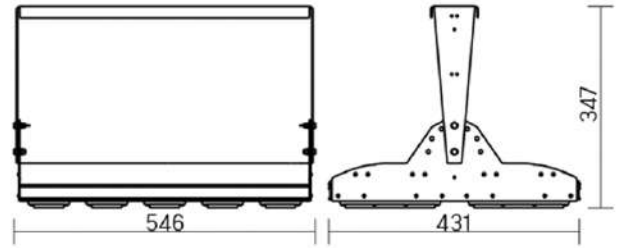

12° и 19°

60° и 90°

30°x110°

Olymp PHYTO

Угол поворота – 180°
 Размер светильника:
 426×431×347mm
 Размер упаковки
 светильника:
 476×481×252mm
 PF ≥ 0,97

○ металл

Артикул	Мощность	PPF, мкмоль/с	Угол рассеивания
V1-I2-70096-04L10-65180RB	180W	388	12°
V1-I2-70096-04L09-65180RB	180W	388	19°
V1-I2-70096-04L07-65180RB	180W	388	60°
V1-I2-70096-04L06-65180RB	180W	388	90°
V1-I2-70096-04L08-65180RB	180W	388	30°×110°
V1-I2-70096-04L05-65180RB	180W	388	120°

12° и 19°

60° и 90°

30°×110°

Olymp PHYTO Premium

Угол поворота – 180°
 Размер светильника:
 310×211×262mm
 Размер упаковки
 светильника:
 400×310×150mm
 PF ≥ 0,97

○ металл

Артикул	Мощность	PPF, мкмоль/с	Угол рассеивания
V1-I2-70096-04L10-6520040	200W	411	12°
V1-I2-70096-04L09-6520040	200W	411	19°
V1-I2-70096-04L07-6520040	200W	411	60°
V1-I2-70096-04L06-6520040	200W	411	90°
V1-I2-70096-04L08-6520040	200W	411	30°×110°
V1-I2-70096-04L05-6520040	200W	411	120°

12° и 19°

60° и 90°

30°×110°

Olymp PHYTO

Угол поворота – 180°
 Размер светильника:
 546×431×347mm
 Размер упаковки
 светильника:
 620×567×252mm
 PF ≥ 0,97

Артикул	Мощность	PPF, мкмоль/с	Угол рассеивания
V1-I2-70097-04L10-65220RB	220W	485	12°
V1-I2-70097-04L09-65220RB	220W	485	19°
V1-I2-70097-04L07-65220RB	220W	485	60°
V1-I2-70097-04L06-65220RB	220W	485	90°
V1-I2-70097-04L08-65220RB	220W	485	30°x110°
V1-I2-70097-04L05-65220RB	220W	485	120°

12° и 19°

60° и 90°

30°x110°

○ металл

Olymp PHYTO Premium

Угол поворота – 180°
 Размер светильника:
 546×431×347mm
 Размер упаковки
 светильника:
 620×567×252mm
 PF ≥ 0,97

Артикул	Мощность	PPF, мкмоль/с	Угол рассеивания
V1-I2-70097-04L10-6525040	250W	514	12°
V1-I2-70097-04L09-6525040	250W	514	19°
V1-I2-70097-04L07-6525040	250W	514	60°
V1-I2-70097-04L06-6525040	250W	514	90°
V1-I2-70097-04L08-6525040	250W	514	30°x110°
V1-I2-70097-04L05-6525040	250W	514	120°