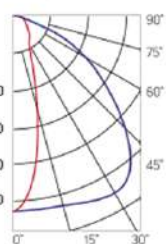

Olymp PHYTO

Угол поворота – 180°
 Размер светильника:
 546×211×262mm
 Размер упаковки
 светильника:
 595×310×150mm
 PF ≥ 0,97

Артикул	Мощность	PPF, мкмоль/с	Угол рассеивания
V1-I2-70077-04L10-6510040	110W	242	12°
V1-I2-70077-04L09-6510040	110W	242	19°
V1-I2-70078-04L07-65110RB	110W	242	60°
V1-I2-70078-04L06-65110RB	110W	242	90°
V1-I2-70078-04L08-65110RB	110W	242	30°×110°
V1-I2-70078-04L05-65110RB	110W	242	120°

12° и 19°

60° и 90°

Olymp PHYTO Premium

Угол поворота – 180°
 Размер светильника:
 546×211×262mm
 Размер упаковки
 светильника:
 595×310×150mm
 PF ≥ 0,97

Артикул	Мощность	PPF, мкмоль/с	Угол рассеивания
V1-I2-70077-04L10-6510040	125W	257	12°
V1-I2-70077-04L09-6510040	125W	257	19°
V1-I2-70078-04L07-6512540	125W	257	60°
V1-I2-70078-04L06-6512540	125W	257	90°
V1-I2-70078-04L08-6512540	125W	257	30°×110°
V1-I2-70078-04L05-6512540	125W	257	120°

12° и 19°

60° и 90°

Olymp PHYTO

Угол поворота – 180°
 Размер светильника:
 426×431×347mm
 Размер упаковки
 светильника:
 476×481×252mm
 PF ≥ 0,97

Артикул	Мощность	PPF, мкмоль/с	Угол рассеивания
V1-I2-70096-04L10-65130RB	130W	291	12°
V1-I2-70096-04L09-65130RB	130W	291	19°
V1-I2-70096-04L07-65130RB	130W	291	60°
V1-I2-70096-04L06-65130RB	130W	291	90°
V1-I2-70096-04L08-65130RB	130W	291	30°x110°
V1-I2-70096-04L05-65130RB	130W	291	120°