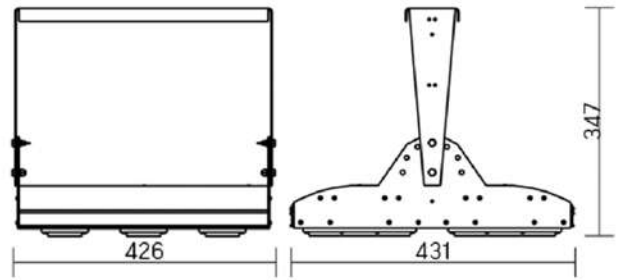

Olymp PHYTO

Угол поворота – 180°
 Размер светильника:
 546×211×262mm
 Размер упаковки
 светильника:
 595×310×150mm
 PF ≥ 0,97

Артикул	Мощность	PPF, мкмоль/с	Угол рассеивания
V1-I2-70077-04L10-6510040	110W	242	12°
V1-I2-70077-04L09-6510040	110W	242	19°
V1-I2-70078-04L07-65110RB	110W	242	60°
V1-I2-70078-04L06-65110RB	110W	242	90°
V1-I2-70078-04L08-65110RB	110W	242	30°×110°
V1-I2-70078-04L05-65110RB	110W	242	120°

12° и 19°

60° и 90°

Olymp PHYTO Premium

Угол поворота – 180°
 Размер светильника:
 546×211×262mm
 Размер упаковки
 светильника:
 595×310×150mm
 PF ≥ 0,97

Артикул	Мощность	PPF, мкмоль/с	Угол рассеивания
V1-I2-70077-04L10-6510040	125W	257	12°
V1-I2-70077-04L09-6510040	125W	257	19°
V1-I2-70078-04L07-6512540	125W	257	60°
V1-I2-70078-04L06-6512540	125W	257	90°
V1-I2-70078-04L08-6512540	125W	257	30°×110°
V1-I2-70078-04L05-6512540	125W	257	120°

12° и 19°

60° и 90°

Olymp PHYTO

Угол поворота – 180°
 Размер светильника:
 426×431×347mm
 Размер упаковки
 светильника:
 476×481×252mm
 PF ≥ 0,97

Артикул	Мощность	PPF, мкмоль/с	Угол рассеивания
V1-I2-70096-04L10-65130RB	130W	291	12°
V1-I2-70096-04L09-65130RB	130W	291	19°
V1-I2-70096-04L07-65130RB	130W	291	60°
V1-I2-70096-04L06-65130RB	130W	291	90°
V1-I2-70096-04L08-65130RB	130W	291	30°x110°
V1-I2-70096-04L05-65130RB	130W	291	120°

12° и 19°

60° и 90°

30°x110°

Olymp PHYTO Premium

Угол поворота – 180°
 Размер светильника:
 426×431×347mm
 Размер упаковки
 светильника:
 476×481×252mm
 PF ≥ 0,97

Артикул	Мощность	PPF, мкмоль/с	Угол рассеивания
V1-I2-70096-04L10-6515040	150W	308	12°
V1-I2-70096-04L09-6515040	150W	308	19°
V1-I2-70096-04L07-6515040	150W	308	60°
V1-I2-70096-04L06-6515040	150W	308	90°
V1-I2-70096-04L08-6515040	150W	308	30°x110°
V1-I2-70096-04L05-6515040	150W	308	120°