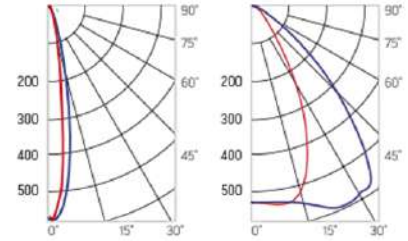

12° и 19°

60° и 90°

30°×110°

Olymp PHYTO Premium

Угол поворота – 180°
 Размер светильника:
 310×211×262mm
 Размер упаковки
 светильника:
 400×310×150mm
 PF ≥ 0,97

○ металл

Артикул	Мощность	PPF, мкмоль/с	Угол рассеивания
V1-I2-70096-04L10-6520040	200W	411	12°
V1-I2-70096-04L09-6520040	200W	411	19°
V1-I2-70096-04L07-6520040	200W	411	60°
V1-I2-70096-04L06-6520040	200W	411	90°
V1-I2-70096-04L08-6520040	200W	411	30°×110°
V1-I2-70096-04L05-6520040	200W	411	120°

12° и 19°

60° и 90°

30°×110°

Olymp PHYTO

Угол поворота – 180°
 Размер светильника:
 546×431×347mm
 Размер упаковки
 светильника:
 620×567×252mm
 PF ≥ 0,97

Артикул	Мощность	PPF, мкмоль/с	Угол рассеивания
V1-I2-70097-04L10-65220RB	220W	485	12°
V1-I2-70097-04L09-65220RB	220W	485	19°
V1-I2-70097-04L07-65220RB	220W	485	60°
V1-I2-70097-04L06-65220RB	220W	485	90°
V1-I2-70097-04L08-65220RB	220W	485	30°x110°
V1-I2-70097-04L05-65220RB	220W	485	120°

12° и 19°

60° и 90°

30°x110°

○ металл

Olymp PHYTO Premium

Угол поворота – 180°
 Размер светильника:
 546×431×347mm
 Размер упаковки
 светильника:
 620×567×252mm
 PF ≥ 0,97

Артикул	Мощность	PPF, мкмоль/с	Угол рассеивания
V1-I2-70097-04L10-6525040	250W	514	12°
V1-I2-70097-04L09-6525040	250W	514	19°
V1-I2-70097-04L07-6525040	250W	514	60°
V1-I2-70097-04L06-6525040	250W	514	90°
V1-I2-70097-04L08-6525040	250W	514	30°x110°
V1-I2-70097-04L05-6525040	250W	514	120°