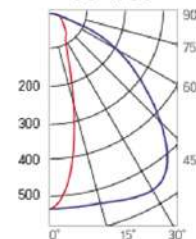

Olymp PHYTO

Угол поворота – 180°
 Размер светильника:
 426×211×262mm
 Размер упаковки
 светильника:
 480×310×150mm
 PF ≥ 0,97

Артикул	Мощность	PPF, мкмоль/с	Угол рассеивания
V1-I2-70077-04L10-65065RB	65W	145	12°
V1-I2-70077-04L09-65065RB	65W	145	19°
V1-I2-70077-04L07-65065RB	65W	145	60°
V1-I2-70077-04L06-65065RB	65W	145	90°
V1-I2-70077-04L08-65065RB	65W	145	30°x110°
V1-I2-70077-04L05-65065RB	65W	145	120°

12° и 19°

60° и 90°

30°x110°

Olymp PHYTO Premium

Угол поворота – 180°
 Размер светильника:
 426×211×262mm
 Размер упаковки
 светильника:
 480×310×150mm
 PF ≥ 0,97

Артикул	Мощность	PPF, мкмоль/с	Угол рассеивания
V1-I2-70077-04L10-6506540	65W	145	12°
V1-I2-70077-04L09-6506540	65W	145	19°
V1-I2-70077-04L07-6506540	65W	145	60°
V1-I2-70077-04L06-6506540	65W	145	90°
V1-I2-70077-04L08-6506540	65W	145	30°x110°
V1-I2-70077-04L05-6506540	65W	145	120°

12° и 19°

60° и 90°

30°x110°

Olymp PHYTO

Угол поворота – 180°
 Размер светильника:
 426×211×262mm
 Размер упаковки
 светильника:
 480×310×150mm
 PF ≥ 0,97

Артикул	Мощность	PPF, мкмоль/с	Угол рассеивания
V1-I2-70077-04L10-65090RB	90W	194	12°
V1-I2-70077-04L09-65090RB	90W	194	19°
V1-I2-70077-04L07-65090RB	90W	194	60°
V1-I2-70077-04L06-65090RB	90W	194	90°
V1-I2-70077-04L08-65090RB	90W	194	30°x110°
V1-I2-70077-04L05-65090RB	90W	194	120°