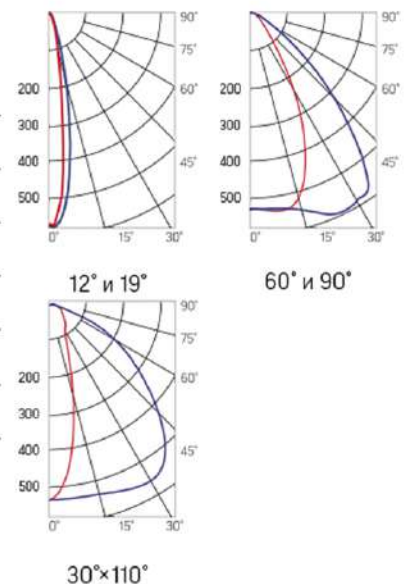

Olymp PHYTO

Угол поворота – 180°
 Размер светильника:
 310×211×262mm
 Размер упаковки
 (светильника):
 400×310×150mm
 PF ≥ 0,97

○ металл

Артикул	Мощность	PPF, мкмоль/с	Угол рассеивания
V1-I2-70076-04L10-65045RB	45W	97	12°
V1-I2-70076-04L09-65045RB	45W	97	19°
V1-I2-70076-04L07-65045RB	45W	97	60°
V1-I2-70076-04L06-65045RB	45W	97	90°
V1-I2-70076-04L08-65045RB	45W	97	30°x110°
V1-I2-70076-04L05-65045RB	45W	97	120°

Olymp PHYTO Premium

Угол поворота – 180°
 Размер светильника:
 310×211×262mm
 Размер упаковки
 светильника:
 400×310×150mm
 PF ≥ 0,97

○ металл

Артикул	Мощность	PPF, мкмоль/с	Угол рассеивания
V1-I2-70076-04L10-6505040	50W	103	12°
V1-I2-70076-04L09-6505040	50W	103	19°
V1-I2-70076-04L07-6505040	50W	103	60°
V1-I2-70076-04L06-6505040	50W	103	90°
V1-I2-70076-04L08-6505040	50W	103	30°x110°
V1-I2-70076-04L05-6505040	50W	103	120°

Olymp PHYTO

Угол поворота – 180°
 Размер светильника:
 426×211×262mm
 Размер упаковки
 светильника:
 480×310×150mm
 PF ≥ 0,97

Артикул	Мощность	PPF, мкмоль/с	Угол рассеивания
V1-I2-70077-04L10-65065RB	65W	145	12°
V1-I2-70077-04L09-65065RB	65W	145	19°
V1-I2-70077-04L07-65065RB	65W	145	60°
V1-I2-70077-04L06-65065RB	65W	145	90°
V1-I2-70077-04L08-65065RB	65W	145	30°x110°
V1-I2-70077-04L05-65065RB	65W	145	120°