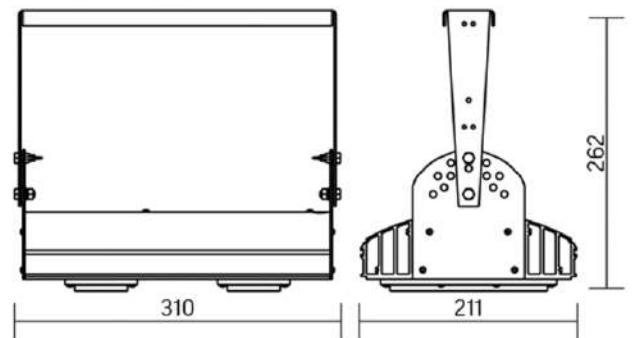

Olymp PHYTO

Угол поворота – 180°
 Размер светильника:
 310×211×262mm
 Размер упаковки
 (светильника):
 400×310×150mm
 PF ≥ 0,97

○ металл

Артикул	Мощность	PPF, мкмоль/с	Угол рассеивания
V1-I2-70076-04L10-65045RB	45W	97	12°
V1-I2-70076-04L09-65045RB	45W	97	19°
V1-I2-70076-04L07-65045RB	45W	97	60°
V1-I2-70076-04L06-65045RB	45W	97	90°
V1-I2-70076-04L08-65045RB	45W	97	30°x110°
V1-I2-70076-04L05-65045RB	45W	97	120°

Olymp PHYTO Premium

Угол поворота – 180°
 Размер светильника:
 310×211×262mm
 Размер упаковки
 светильника:
 400×310×150mm
 PF ≥ 0,97

○ металл

Артикул	Мощность	PPF, мкмоль/с	Угол рассеивания
V1-I2-70076-04L10-6505040	50W	103	12°
V1-I2-70076-04L09-6505040	50W	103	19°
V1-I2-70076-04L07-6505040	50W	103	60°
V1-I2-70076-04L06-6505040	50W	103	90°
V1-I2-70076-04L08-6505040	50W	103	30°x110°
V1-I2-70076-04L05-6505040	50W	103	120°

Olymp PHYTO

Угол поворота – 180°
 Размер светильника:
 426×211×262mm
 Размер упаковки
 светильника:
 480×310×150mm
 PF ≥ 0,97

Артикул	Мощность	PPF, мкмоль/с	Угол рассеивания
V1-I2-70077-04L10-65065RB	65W	145	12°
V1-I2-70077-04L09-65065RB	65W	145	19°
V1-I2-70077-04L07-65065RB	65W	145	60°
V1-I2-70077-04L06-65065RB	65W	145	90°
V1-I2-70077-04L08-65065RB	65W	145	30°x110°
V1-I2-70077-04L05-65065RB	65W	145	120°

12° и 19°

60° и 90°

30°x110°

Olymp PHYTO Premium

Угол поворота – 180°
 Размер светильника:
 426×211×262mm
 Размер упаковки
 светильника:
 480×310×150mm
 PF ≥ 0,97

Артикул	Мощность	PPF, мкмоль/с	Угол рассеивания
V1-I2-70077-04L10-6506540	65W	145	12°
V1-I2-70077-04L09-6506540	65W	145	19°
V1-I2-70077-04L07-6506540	65W	145	60°
V1-I2-70077-04L06-6506540	65W	145	90°
V1-I2-70077-04L08-6506540	65W	145	30°x110°
V1-I2-70077-04L05-6506540	65W	145	120°