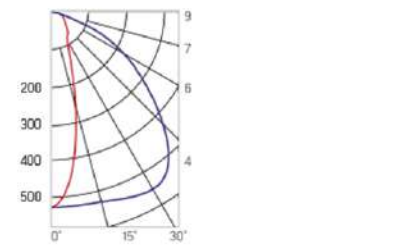

12° и 19°

60° и 90°

Olymp PHYTO

Угол поворота – 180°
 Размер светильника:
 426×431×347mm
 Размер упаковки
 светильника:
 476×481×252mm
 PF ≥ 0,97

Артикул	Мощность	PPF, мкмоль/с	Угол рассеивания
V1-I2-70096-04L10-65130RB	130W	291	12°
V1-I2-70096-04L09-65130RB	130W	291	19°
V1-I2-70096-04L07-65130RB	130W	291	60°
V1-I2-70096-04L06-65130RB	130W	291	90°
V1-I2-70096-04L08-65130RB	130W	291	30°x110°
V1-I2-70096-04L05-65130RB	130W	291	120°

12° и 19°

60° и 90°

30°x110°

Olymp PHYTO Premium

Угол поворота – 180°
 Размер светильника:
 426×431×347mm
 Размер упаковки
 светильника:
 476×481×252mm
 PF ≥ 0,97

Артикул	Мощность	PPF, мкмоль/с	Угол рассеивания
V1-I2-70096-04L10-6515040	150W	308	12°
V1-I2-70096-04L09-6515040	150W	308	19°
V1-I2-70096-04L07-6515040	150W	308	60°
V1-I2-70096-04L06-6515040	150W	308	90°
V1-I2-70096-04L08-6515040	150W	308	30°x110°
V1-I2-70096-04L05-6515040	150W	308	120°

12° и 19°

60° и 90°

30°x110°

Olymp PHYTO

Угол поворота – 180°
 Размер светильника:
 426×431×347mm
 Размер упаковки
 светильника:
 476×481×252mm
 PF ≥ 0,97

○ металл

Артикул	Мощность	PPF, мкмоль/с	Угол рассеивания
V1-I2-70096-04L10-65180RB	180W	388	12°
V1-I2-70096-04L09-65180RB	180W	388	19°
V1-I2-70096-04L07-65180RB	180W	388	60°
V1-I2-70096-04L06-65180RB	180W	388	90°
V1-I2-70096-04L08-65180RB	180W	388	30°×110°
V1-I2-70096-04L05-65180RB	180W	388	120°