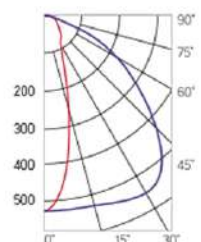

Olymp PHYTO

Угол поворота – 180°
Размер светильника:
546×431×347mm
Размер упаковки
светильника:
620×567×252mm
PF ≥ 0,97

Артикул	Мощность	PPF, мкмоль/с	Угол рассеивания
V1-I2-70097-04L10-65220RB	220W	485	12°
V1-I2-70097-04L09-65220RB	220W	485	19°
V1-I2-70097-04L07-65220RB	220W	485	60°
V1-I2-70097-04L06-65220RB	220W	485	90°
V1-I2-70097-04L08-65220RB	220W	485	30°x110°
V1-I2-70097-04L05-65220RB	220W	485	120°

○ металл

Olymp PHYTO Premium

Угол поворота – 180°
Размер светильника:
546×431×347mm
Размер упаковки
светильника:
620×567×252mm
PF ≥ 0,97

Артикул	Мощность	PPF, мкмоль/с	Угол рассеивания
V1-I2-70097-04L10-6525040	250W	514	12°
V1-I2-70097-04L09-6525040	250W	514	19°
V1-I2-70097-04L07-6525040	250W	514	60°
V1-I2-70097-04L06-6525040	250W	514	90°
V1-I2-70097-04L08-6525040	250W	514	30°x110°
V1-I2-70097-04L05-6525040	250W	514	120°

30°x110°

○ металл