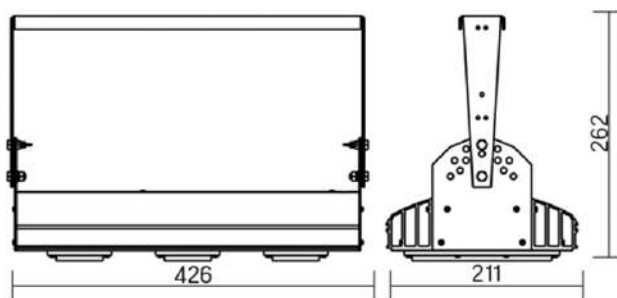

Olymp PHYTO

Угол поворота – 180°
 Размер светильника:
 310×211×262mm
 Размер упаковки
 (светильника):
 400×310×150mm
 PF ≥ 0,97

○ металл

Артикул	Мощность	PPF, мкмоль/с	Угол рассеивания
V1-I2-70076-04L10-65045RB	45W	97	12°
V1-I2-70076-04L09-65045RB	45W	97	19°
V1-I2-70076-04L07-65045RB	45W	97	60°
V1-I2-70076-04L06-65045RB	45W	97	90°
V1-I2-70076-04L08-65045RB	45W	97	30°x110°
V1-I2-70076-04L05-65045RB	45W	97	120°

Olymp PHYTO Premium

Угол поворота – 180°
 Размер светильника:
 310×211×262mm
 Размер упаковки
 светильника:
 400×310×150mm
 PF ≥ 0,97

○ металл

Артикул	Мощность	PPF, мкмоль/с	Угол рассеивания
V1-I2-70076-04L10-6505040	50W	103	12°
V1-I2-70076-04L09-6505040	50W	103	19°
V1-I2-70076-04L07-6505040	50W	103	60°
V1-I2-70076-04L06-6505040	50W	103	90°
V1-I2-70076-04L08-6505040	50W	103	30°x110°
V1-I2-70076-04L05-6505040	50W	103	120°

Olymp PHYTO

Угол поворота – 180°
 Размер светильника:
 426×211×262mm
 Размер упаковки
 светильника:
 480×310×150mm
 PF ≥ 0,97

Артикул	Мощность	PPF, мкмоль/с	Угол рассеивания
V1-I2-70077-04L10-65065RB	65W	145	12°
V1-I2-70077-04L09-65065RB	65W	145	19°
V1-I2-70077-04L07-65065RB	65W	145	60°
V1-I2-70077-04L06-65065RB	65W	145	90°
V1-I2-70077-04L08-65065RB	65W	145	30°x110°
V1-I2-70077-04L05-65065RB	65W	145	120°

12° и 19°

60° и 90°

30°x110°

Olymp PHYTO Premium

Угол поворота – 180°
 Размер светильника:
 426×211×262mm
 Размер упаковки
 светильника:
 480×310×150mm
 PF ≥ 0,97

Артикул	Мощность	PPF, мкмоль/с	Угол рассеивания
V1-I2-70077-04L10-6506540	65W	145	12°
V1-I2-70077-04L09-6506540	65W	145	19°
V1-I2-70077-04L07-6506540	65W	145	60°
V1-I2-70077-04L06-6506540	65W	145	90°
V1-I2-70077-04L08-6506540	65W	145	30°x110°
V1-I2-70077-04L05-6506540	65W	145	120°