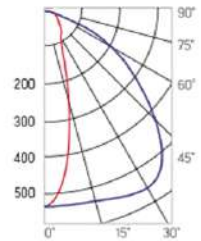

12° и 19°

60° и 90°

30°×110°

Olymp PHYTO Premium

Угол поворота – 180°
 Размер светильника:
 310×211×262mm
 Размер упаковки
 светильника:
 400×310×150mm
 PF ≥ 0,97

○ металл

Артикул	Мощность	PPF, мкмоль/с	Угол рассеивания
V1-I2-70096-04L10-6520040	200W	411	12°
V1-I2-70096-04L09-6520040	200W	411	19°
V1-I2-70096-04L07-6520040	200W	411	60°
V1-I2-70096-04L06-6520040	200W	411	90°
V1-I2-70096-04L08-6520040	200W	411	30°×110°
V1-I2-70096-04L05-6520040	200W	411	120°

12° и 19°

60° и 90°

30°×110°

Olymp PHYTO

Угол поворота – 180°
 Размер светильника:
 546×431×347mm
 Размер упаковки
 светильника:
 620×567×252mm
 PF ≥ 0,97

Артикул	Мощность	PPF, мкмоль/с	Угол рассеивания
V1-I2-70097-04L10-65220RB	220W	485	12°
V1-I2-70097-04L09-65220RB	220W	485	19°
V1-I2-70097-04L07-65220RB	220W	485	60°
V1-I2-70097-04L06-65220RB	220W	485	90°
V1-I2-70097-04L08-65220RB	220W	485	30°x110°
V1-I2-70097-04L05-65220RB	220W	485	120°

12° и 19°

60° и 90°

30°x110°

○ металл

Olymp PHYTO Premium

Угол поворота – 180°
 Размер светильника:
 546×431×347mm
 Размер упаковки
 светильника:
 620×567×252mm
 PF ≥ 0,97

Артикул	Мощность	PPF, мкмоль/с	Угол рассеивания
V1-I2-70097-04L10-6525040	250W	514	12°
V1-I2-70097-04L09-6525040	250W	514	19°
V1-I2-70097-04L07-6525040	250W	514	60°
V1-I2-70097-04L06-6525040	250W	514	90°
V1-I2-70097-04L08-6525040	250W	514	30°x110°
V1-I2-70097-04L05-6525040	250W	514	120°