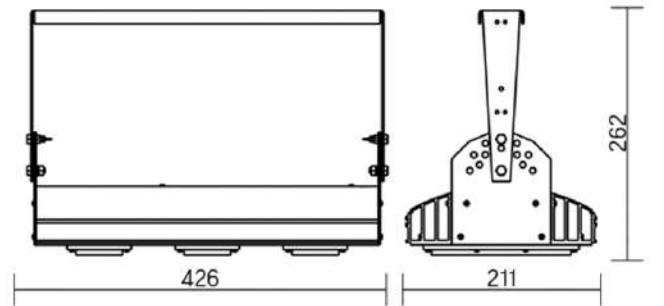

12° и 19°

60° и 90°

30°x110°

Olymp PHYTO Premium

Угол поворота – 180°
 Размер светильника:
 426×211×262mm
 Размер упаковки
 светильника:
 480×310×150mm
 PF ≥ 0,97

Артикул	Мощность	PPF, мкмоль/с	Угол рассеивания
V1-I2-70077-04L10-6506540	65W	145	12°
V1-I2-70077-04L09-6506540	65W	145	19°
V1-I2-70077-04L07-6506540	65W	145	60°
V1-I2-70077-04L06-6506540	65W	145	90°
V1-I2-70077-04L08-6506540	65W	145	30°x110°
V1-I2-70077-04L05-6506540	65W	145	120°

12° и 19°

60° и 90°

30°x110°

Olymp PHYTO

Угол поворота – 180°
 Размер светильника:
 426×211×262mm
 Размер упаковки
 светильника:
 480×310×150mm
 PF ≥ 0,97

Артикул	Мощность	PPF, мкмоль/с	Угол рассеивания
V1-I2-70077-04L10-65090RB	90W	194	12°
V1-I2-70077-04L09-65090RB	90W	194	19°
V1-I2-70077-04L07-65090RB	90W	194	60°
V1-I2-70077-04L06-65090RB	90W	194	90°
V1-I2-70077-04L08-65090RB	90W	194	30°x110°
V1-I2-70077-04L05-65090RB	90W	194	120°

Olymp PHYTO Premium

Угол поворота – 180°
 Размер светильника:
 426 211×262mm
 Размер упаковки
 светильника:
 480×310×150mm
 PF ≥ 0,97

Артикул	Мощность	PPF, мкмоль/с	Угол рассеивания
V1-I2-70077-04L10-6510040	100W	206	12°
V1-I2-70077-04L09-6510040	100W	206	19°
V1-I2-70077-04L07-6510040	100W	206	60°
V1-I2-70077-04L06-6510040	100W	206	90°
V1-I2-70077-04L08-6510040	100W	206	30°x110°
V1-I2-70077-04L05-6510040	100W	206	120°

Olymp PHYTO

Угол поворота – 180°
 Размер светильника:
 546×211×262mm
 Размер упаковки
 светильника:
 595×310×150mm
 PF ≥ 0,97

Артикул	Мощность	PPF, мкмоль/с	Угол рассеивания
V1-I2-70077-04L10-6510040	110W	242	12°
V1-I2-70077-04L09-6510040	110W	242	19°
V1-I2-70078-04L07-65110RB	110W	242	60°
V1-I2-70078-04L06-65110RB	110W	242	90°
V1-I2-70078-04L08-65110RB	110W	242	30°×110°
V1-I2-70078-04L05-65110RB	110W	242	120°