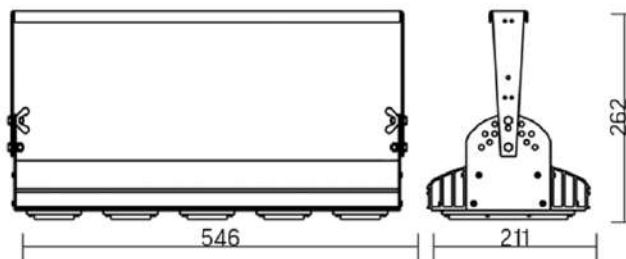

Olymp PHYTO Premium

Угол поворота – 180°
 Размер светильника:
 426 211×262mm
 Размер упаковки
 светильника:
 480×310×150mm
 PF ≥ 0,97

Артикул	Мощность	PPF, мкмоль/с	Угол рассеивания
V1-I2-70077-04L10-6510040	100W	206	12°
V1-I2-70077-04L09-6510040	100W	206	19°
V1-I2-70077-04L07-6510040	100W	206	60°
V1-I2-70077-04L06-6510040	100W	206	90°
V1-I2-70077-04L08-6510040	100W	206	30°x110°
V1-I2-70077-04L05-6510040	100W	206	120°

Olymp PHYTO

Угол поворота – 180°
 Размер светильника:
 546×211×262mm
 Размер упаковки
 светильника:
 595×310×150mm
 PF ≥ 0,97

Артикул	Мощность	PPF, мкмоль/с	Угол рассеивания
V1-I2-70077-04L10-6510040	110W	242	12°
V1-I2-70077-04L09-6510040	110W	242	19°
V1-I2-70078-04L07-65110RB	110W	242	60°
V1-I2-70078-04L06-65110RB	110W	242	90°
V1-I2-70078-04L08-65110RB	110W	242	30°×110°
V1-I2-70078-04L05-65110RB	110W	242	120°

12° и 19°

60° и 90°

Olymp PHYTO Premium

Угол поворота – 180°
 Размер светильника:
 546×211×262mm
 Размер упаковки
 светильника:
 595×310×150mm
 PF ≥ 0,97

Артикул	Мощность	PPF, мкмоль/с	Угол рассеивания
V1-I2-70077-04L10-6510040	125W	257	12°
V1-I2-70077-04L09-6510040	125W	257	19°
V1-I2-70078-04L07-6512540	125W	257	60°
V1-I2-70078-04L06-6512540	125W	257	90°
V1-I2-70078-04L08-6512540	125W	257	30°×110°
V1-I2-70078-04L05-6512540	125W	257	120°

12° и 19°

60° и 90°

Olymp PHYTO

Угол поворота – 180°
 Размер светильника:
 426×431×347mm
 Размер упаковки
 светильника:
 476×481×252mm
 PF ≥ 0,97

Артикул	Мощность	PPF, мкмоль/с	Угол рассеивания
V1-I2-70096-04L10-65130RB	130W	291	12°
V1-I2-70096-04L09-65130RB	130W	291	19°
V1-I2-70096-04L07-65130RB	130W	291	60°
V1-I2-70096-04L06-65130RB	130W	291	90°
V1-I2-70096-04L08-65130RB	130W	291	30°x110°
V1-I2-70096-04L05-65130RB	130W	291	120°