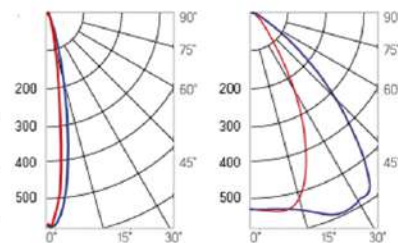

12° и 19°

60° и 90°

30°x110°

Olymp PHYTO

Угол поворота – 180°
 Размер светильника:
 426×211×262mm
 Размер упаковки
 светильника:
 480×310×150mm
 PF ≥ 0,97

Артикул	Мощность	PPF, мкмоль/с	Угол рассеивания
V1-I2-70077-04L10-65090RB	90W	194	12°
V1-I2-70077-04L09-65090RB	90W	194	19°
V1-I2-70077-04L07-65090RB	90W	194	60°
V1-I2-70077-04L06-65090RB	90W	194	90°
V1-I2-70077-04L08-65090RB	90W	194	30°x110°
V1-I2-70077-04L05-65090RB	90W	194	120°

Olymp PHYTO Premium

Угол поворота – 180°
 Размер светильника:
 426 211×262mm
 Размер упаковки
 светильника:
 480×310×150mm
 PF ≥ 0,97

Артикул	Мощность	PPF, мкмоль/с	Угол рассеивания
V1-I2-70077-04L10-6510040	100W	206	12°
V1-I2-70077-04L09-6510040	100W	206	19°
V1-I2-70077-04L07-6510040	100W	206	60°
V1-I2-70077-04L06-6510040	100W	206	90°
V1-I2-70077-04L08-6510040	100W	206	30°x110°
V1-I2-70077-04L05-6510040	100W	206	120°

Olymp PHYTO

Угол поворота – 180°
 Размер светильника:
 546×211×262mm
 Размер упаковки
 светильника:
 595×310×150mm
 PF ≥ 0,97

Артикул	Мощность	PPF, мкмоль/с	Угол рассеивания
V1-I2-70077-04L10-6510040	110W	242	12°
V1-I2-70077-04L09-6510040	110W	242	19°
V1-I2-70078-04L07-65110RB	110W	242	60°
V1-I2-70078-04L06-65110RB	110W	242	90°
V1-I2-70078-04L08-65110RB	110W	242	30°×110°
V1-I2-70078-04L05-65110RB	110W	242	120°