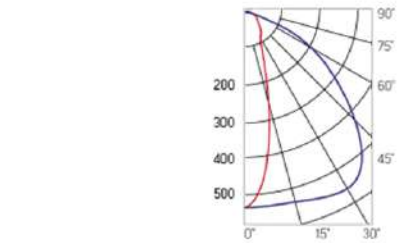

12° и 19°

60° и 90°

Olymp PHYTO

Угол поворота – 180°
 Размер светильника:
 426×431×347mm
 Размер упаковки
 светильника:
 476×481×252mm
 PF ≥ 0,97

Артикул	Мощность	PPF, мкмоль/с	Угол рассеивания
V1-I2-70096-04L10-65130RB	130W	291	12°
V1-I2-70096-04L09-65130RB	130W	291	19°
V1-I2-70096-04L07-65130RB	130W	291	60°
V1-I2-70096-04L06-65130RB	130W	291	90°
V1-I2-70096-04L08-65130RB	130W	291	30°x110°
V1-I2-70096-04L05-65130RB	130W	291	120°

12° и 19°

60° и 90°

30°x110°

Olymp PHYTO Premium

Угол поворота – 180°
 Размер светильника:
 426×431×347mm
 Размер упаковки
 светильника:
 476×481×252mm
 PF ≥ 0,97

Артикул	Мощность	PPF, мкмоль/с	Угол рассеивания
V1-I2-70096-04L10-6515040	150W	308	12°
V1-I2-70096-04L09-6515040	150W	308	19°
V1-I2-70096-04L07-6515040	150W	308	60°
V1-I2-70096-04L06-6515040	150W	308	90°
V1-I2-70096-04L08-6515040	150W	308	30°x110°
V1-I2-70096-04L05-6515040	150W	308	120°