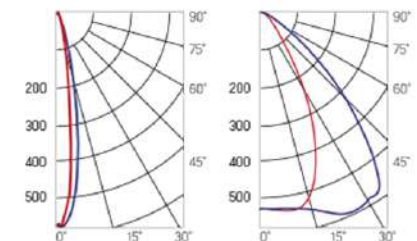

12° и 19°

60° и 90°

Olymp PHYTO

Угол поворота – 180°
 Размер светильника:
 426×431×347mm
 Размер упаковки
 светильника:
 476×481×252mm
 PF ≥ 0,97

Артикул	Мощность	PPF, мкмоль/с	Угол рассеивания
V1-I2-70096-04L10-65130RB	130W	291	12°
V1-I2-70096-04L09-65130RB	130W	291	19°
V1-I2-70096-04L07-65130RB	130W	291	60°
V1-I2-70096-04L06-65130RB	130W	291	90°
V1-I2-70096-04L08-65130RB	130W	291	30°x110°
V1-I2-70096-04L05-65130RB	130W	291	120°

12° и 19°

60° и 90°

30°x110°

Olymp PHYTO Premium

Угол поворота – 180°
 Размер светильника:
 426×431×347mm
 Размер упаковки
 светильника:
 476×481×252mm
 PF ≥ 0,97

Артикул	Мощность	PPF, мкмоль/с	Угол рассеивания
V1-I2-70096-04L10-6515040	150W	308	12°
V1-I2-70096-04L09-6515040	150W	308	19°
V1-I2-70096-04L07-6515040	150W	308	60°
V1-I2-70096-04L06-6515040	150W	308	90°
V1-I2-70096-04L08-6515040	150W	308	30°x110°
V1-I2-70096-04L05-6515040	150W	308	120°

12° и 19°

60° и 90°

30°x110°

Olymp PHYTO

Угол поворота – 180°
 Размер светильника:
 426×431×347mm
 Размер упаковки
 светильника:
 476×481×252mm
 PF ≥ 0,97

○ металл

Артикул	Мощность	PPF, мкмоль/с	Угол рассеивания
V1-I2-70096-04L10-65180RB	180W	388	12°
V1-I2-70096-04L09-65180RB	180W	388	19°
V1-I2-70096-04L07-65180RB	180W	388	60°
V1-I2-70096-04L06-65180RB	180W	388	90°
V1-I2-70096-04L08-65180RB	180W	388	30°×110°
V1-I2-70096-04L05-65180RB	180W	388	120°