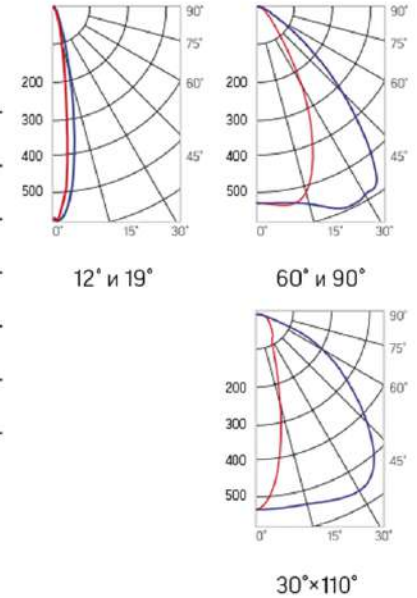

12° и 19°

60° и 90°

30°x110°

Olymp PHYTO Premium

Угол поворота – 180°
 Размер светильника:
 426×211×262mm
 Размер упаковки
 светильника:
 480×310×150mm
 PF ≥ 0,97

Артикул	Мощность	PPF, мкмоль/с	Угол рассеивания
V1-I2-70077-04L10-6506540	65W	145	12°
V1-I2-70077-04L09-6506540	65W	145	19°
V1-I2-70077-04L07-6506540	65W	145	60°
V1-I2-70077-04L06-6506540	65W	145	90°
V1-I2-70077-04L08-6506540	65W	145	30°x110°
V1-I2-70077-04L05-6506540	65W	145	120°

12° и 19°

60° и 90°

30°x110°

Olymp PHYTO

Угол поворота – 180°
 Размер светильника:
 426×211×262mm
 Размер упаковки
 светильника:
 480×310×150mm
 PF ≥ 0,97

Артикул	Мощность	PPF, мкмоль/с	Угол рассеивания
V1-I2-70077-04L10-65090RB	90W	194	12°
V1-I2-70077-04L09-65090RB	90W	194	19°
V1-I2-70077-04L07-65090RB	90W	194	60°
V1-I2-70077-04L06-65090RB	90W	194	90°
V1-I2-70077-04L08-65090RB	90W	194	30°x110°
V1-I2-70077-04L05-65090RB	90W	194	120°

Olymp PHYTO Premium

Угол поворота – 180°
 Размер светильника:
 426 211×262mm
 Размер упаковки
 светильника:
 480×310×150mm
 PF ≥ 0,97

Артикул	Мощность	PPF, мкмоль/с	Угол рассеивания
V1-I2-70077-04L10-6510040	100W	206	12°
V1-I2-70077-04L09-6510040	100W	206	19°
V1-I2-70077-04L07-6510040	100W	206	60°
V1-I2-70077-04L06-6510040	100W	206	90°
V1-I2-70077-04L08-6510040	100W	206	30°x110°
V1-I2-70077-04L05-6510040	100W	206	120°