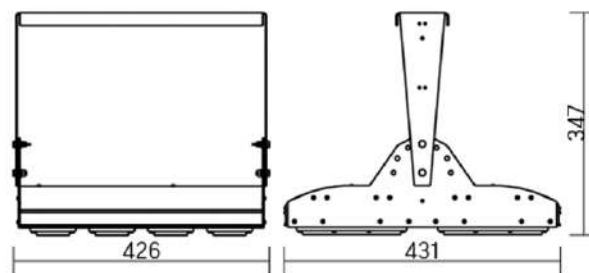

12° и 19°

60° и 90°

30°x110°

Olymp PHYTO

Угол поворота – 180°
 Размер светильника:
 426×431×347mm
 Размер упаковки
 светильника:
 476×481×252mm
 PF ≥ 0,97

○ металл

Артикул	Мощность	PPF, мкмоль/с	Угол рассеивания
V1-I2-70096-04L10-65180RB	180W	388	12°
V1-I2-70096-04L09-65180RB	180W	388	19°
V1-I2-70096-04L07-65180RB	180W	388	60°
V1-I2-70096-04L06-65180RB	180W	388	90°
V1-I2-70096-04L08-65180RB	180W	388	30°×110°
V1-I2-70096-04L05-65180RB	180W	388	120°

12° и 19°

60° и 90°

30°×110°

Olymp PHYTO Premium

Угол поворота – 180°
 Размер светильника:
 310×211×262mm
 Размер упаковки
 светильника:
 400×310×150mm
 PF ≥ 0,97

○ металл

Артикул	Мощность	PPF, мкмоль/с	Угол рассеивания
V1-I2-70096-04L10-6520040	200W	411	12°
V1-I2-70096-04L09-6520040	200W	411	19°
V1-I2-70096-04L07-6520040	200W	411	60°
V1-I2-70096-04L06-6520040	200W	411	90°
V1-I2-70096-04L08-6520040	200W	411	30°×110°
V1-I2-70096-04L05-6520040	200W	411	120°

12° и 19°

60° и 90°

30°×110°

Olymp PHYTO

Угол поворота – 180°
 Размер светильника:
 546×431×347mm
 Размер упаковки
 светильника:
 620×567×252mm
 PF ≥ 0,97

Артикул	Мощность	PPF, мкмоль/с	Угол рассеивания
V1-I2-70097-04L10-65220RB	220W	485	12°
V1-I2-70097-04L09-65220RB	220W	485	19°
V1-I2-70097-04L07-65220RB	220W	485	60°
V1-I2-70097-04L06-65220RB	220W	485	90°
V1-I2-70097-04L08-65220RB	220W	485	30°x110°
V1-I2-70097-04L05-65220RB	220W	485	120°

12° и 19°

60° и 90°

30°x110°

○ металл

Olymp PHYTO Premium

Угол поворота – 180°
 Размер светильника:
 546×431×347mm
 Размер упаковки
 светильника:
 620×567×252mm
 PF ≥ 0,97

Артикул	Мощность	PPF, мкмоль/с	Угол рассеивания
V1-I2-70097-04L10-6525040	250W	514	12°
V1-I2-70097-04L09-6525040	250W	514	19°
V1-I2-70097-04L07-6525040	250W	514	60°
V1-I2-70097-04L06-6525040	250W	514	90°
V1-I2-70097-04L08-6525040	250W	514	30°x110°
V1-I2-70097-04L05-6525040	250W	514	120°