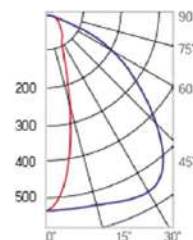

12° и 19°

60° и 90°

30°x110°

Olymp PHYTO Premium

Угол поворота – 180°
 Размер светильника:
 426×431×347mm
 Размер упаковки
 светильника:
 476×481×252mm
 PF ≥ 0,97

Артикул	Мощность	PPF, мкмоль/с	Угол рассеивания
V1-I2-70096-04L10-6515040	150W	308	12°
V1-I2-70096-04L09-6515040	150W	308	19°
V1-I2-70096-04L07-6515040	150W	308	60°
V1-I2-70096-04L06-6515040	150W	308	90°
V1-I2-70096-04L08-6515040	150W	308	30°x110°
V1-I2-70096-04L05-6515040	150W	308	120°

12° и 19°

60° и 90°

30°x110°

Olymp PHYTO

Угол поворота – 180°
 Размер светильника:
 426×431×347mm
 Размер упаковки
 светильника:
 476×481×252mm
 PF ≥ 0,97

○ металл

Артикул	Мощность	PPF, мкмоль/с	Угол рассеивания
V1-I2-70096-04L10-65180RB	180W	388	12°
V1-I2-70096-04L09-65180RB	180W	388	19°
V1-I2-70096-04L07-65180RB	180W	388	60°
V1-I2-70096-04L06-65180RB	180W	388	90°
V1-I2-70096-04L08-65180RB	180W	388	30°×110°
V1-I2-70096-04L05-65180RB	180W	388	120°

12° и 19°

60° и 90°

30°×110°

Olymp PHYTO Premium

Угол поворота – 180°
 Размер светильника:
 310×211×262mm
 Размер упаковки
 светильника:
 400×310×150mm
 PF ≥ 0,97

○ металл

Артикул	Мощность	PPF, мкмоль/с	Угол рассеивания
V1-I2-70096-04L10-6520040	200W	411	12°
V1-I2-70096-04L09-6520040	200W	411	19°
V1-I2-70096-04L07-6520040	200W	411	60°
V1-I2-70096-04L06-6520040	200W	411	90°
V1-I2-70096-04L08-6520040	200W	411	30°×110°
V1-I2-70096-04L05-6520040	200W	411	120°