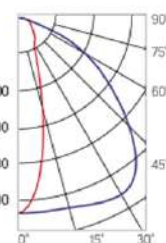

Olymp PHYTO

Угол поворота – 180°
 Размер светильника:
 546×211×262mm
 Размер упаковки
 светильника:
 595×310×150mm
 PF ≥ 0,97

Артикул	Мощность	PPF, мкмоль/с	Угол рассеивания
V1-I2-70077-04L10-6510040	110W	242	12°
V1-I2-70077-04L09-6510040	110W	242	19°
V1-I2-70078-04L07-65110RB	110W	242	60°
V1-I2-70078-04L06-65110RB	110W	242	90°
V1-I2-70078-04L08-65110RB	110W	242	30°×110°
V1-I2-70078-04L05-65110RB	110W	242	120°

12° и 19°

60° и 90°

Olymp PHYTO Premium

Угол поворота – 180°
 Размер светильника:
 546×211×262mm
 Размер упаковки
 светильника:
 595×310×150mm
 PF ≥ 0,97

Артикул	Мощность	PPF, мкмоль/с	Угол рассеивания
V1-I2-70077-04L10-6510040	125W	257	12°
V1-I2-70077-04L09-6510040	125W	257	19°
V1-I2-70078-04L07-6512540	125W	257	60°
V1-I2-70078-04L06-6512540	125W	257	90°
V1-I2-70078-04L08-6512540	125W	257	30°×110°
V1-I2-70078-04L05-6512540	125W	257	120°