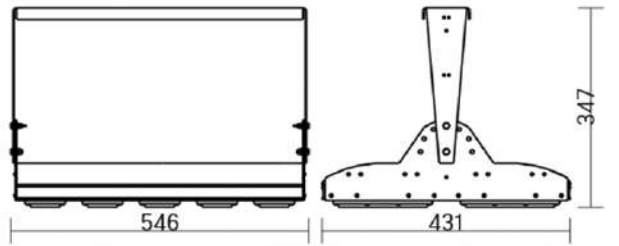

12° и 19°

60° и 90°

30°×110°

Olymp PHYTO Premium

Угол поворота – 180°
 Размер светильника:
 310×211×262mm
 Размер упаковки
 светильника:
 400×310×150mm
 PF ≥ 0,97

○ металл

Артикул	Мощность	PPF, мкмоль/с	Угол рассеивания
V1-I2-70096-04L10-6520040	200W	411	12°
V1-I2-70096-04L09-6520040	200W	411	19°
V1-I2-70096-04L07-6520040	200W	411	60°
V1-I2-70096-04L06-6520040	200W	411	90°
V1-I2-70096-04L08-6520040	200W	411	30°×110°
V1-I2-70096-04L05-6520040	200W	411	120°

12° и 19°

60° и 90°

30°×110°

Olymp PHYTO

Угол поворота – 180°
 Размер светильника:
 546×431×347mm
 Размер упаковки
 светильника:
 620×567×252mm
 PF ≥ 0,97

Артикул	Мощность	PPF, мкмоль/с	Угол рассеивания
V1-I2-70097-04L10-65220RB	220W	485	12°
V1-I2-70097-04L09-65220RB	220W	485	19°
V1-I2-70097-04L07-65220RB	220W	485	60°
V1-I2-70097-04L06-65220RB	220W	485	90°
V1-I2-70097-04L08-65220RB	220W	485	30°x110°
V1-I2-70097-04L05-65220RB	220W	485	120°

12° и 19°

60° и 90°

30°x110°

○ металл

Olymp PHYTO Premium

Угол поворота – 180°
 Размер светильника:
 546×431×347mm
 Размер упаковки
 светильника:
 620×567×252mm
 PF ≥ 0,97

Артикул	Мощность	PPF, мкмоль/с	Угол рассеивания
V1-I2-70097-04L10-6525040	250W	514	12°
V1-I2-70097-04L09-6525040	250W	514	19°
V1-I2-70097-04L07-6525040	250W	514	60°
V1-I2-70097-04L06-6525040	250W	514	90°
V1-I2-70097-04L08-6525040	250W	514	30°x110°
V1-I2-70097-04L05-6525040	250W	514	120°