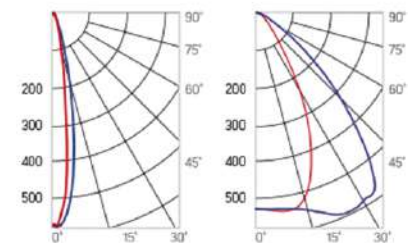

12° и 19°

60° и 90°

30°×110°

Olymp PHYTO

Угол поворота – 180°
 Размер светильника:
 546×431×347mm
 Размер упаковки
 светильника:
 620×567×252mm
 PF ≥ 0,97

Артикул	Мощность	PPF, мкмоль/с	Угол рассеивания
V1-I2-70097-04L10-65220RB	220W	485	12°
V1-I2-70097-04L09-65220RB	220W	485	19°
V1-I2-70097-04L07-65220RB	220W	485	60°
V1-I2-70097-04L06-65220RB	220W	485	90°
V1-I2-70097-04L08-65220RB	220W	485	30°x110°
V1-I2-70097-04L05-65220RB	220W	485	120°

12° и 19°

60° и 90°

30°x110°

○ металл

Olymp PHYTO Premium

Угол поворота – 180°
 Размер светильника:
 546×431×347mm
 Размер упаковки
 светильника:
 620×567×252mm
 PF ≥ 0,97

Артикул	Мощность	PPF, мкмоль/с	Угол рассеивания
V1-I2-70097-04L10-6525040	250W	514	12°
V1-I2-70097-04L09-6525040	250W	514	19°
V1-I2-70097-04L07-6525040	250W	514	60°
V1-I2-70097-04L06-6525040	250W	514	90°
V1-I2-70097-04L08-6525040	250W	514	30°x110°
V1-I2-70097-04L05-6525040	250W	514	120°