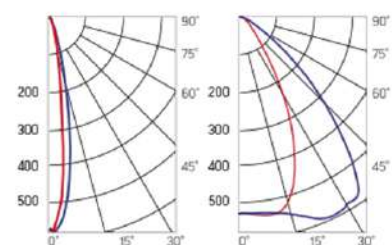

Olymp PHYTO

Угол поворота – 180°
 Размер светильника:
 546×211×262mm
 Размер упаковки
 светильника:
 595×310×150mm
 PF ≥ 0,97

Артикул	Мощность	PPF, мкмоль/с	Угол рассеивания
V1-I2-70077-04L10-6510040	110W	242	12°
V1-I2-70077-04L09-6510040	110W	242	19°
V1-I2-70078-04L07-65110RB	110W	242	60°
V1-I2-70078-04L06-65110RB	110W	242	90°
V1-I2-70078-04L08-65110RB	110W	242	30°×110°
V1-I2-70078-04L05-65110RB	110W	242	120°

12° и 19°

60° и 90°

Olymp PHYTO Premium

Угол поворота – 180°
 Размер светильника:
 546×211×262mm
 Размер упаковки
 светильника:
 595×310×150mm
 PF ≥ 0,97

Артикул	Мощность	PPF, мкмоль/с	Угол рассеивания
V1-I2-70077-04L10-6510040	125W	257	12°
V1-I2-70077-04L09-6510040	125W	257	19°
V1-I2-70078-04L07-6512540	125W	257	60°
V1-I2-70078-04L06-6512540	125W	257	90°
V1-I2-70078-04L08-6512540	125W	257	30°×110°
V1-I2-70078-04L05-6512540	125W	257	120°

12° и 19°

60° и 90°

Olymp PHYTO

Угол поворота – 180°
 Размер светильника:
 426×431×347mm
 Размер упаковки
 светильника:
 476×481×252mm
 PF ≥ 0,97

Артикул	Мощность	PPF, мкмоль/с	Угол рассеивания
V1-I2-70096-04L10-65130RB	130W	291	12°
V1-I2-70096-04L09-65130RB	130W	291	19°
V1-I2-70096-04L07-65130RB	130W	291	60°
V1-I2-70096-04L06-65130RB	130W	291	90°
V1-I2-70096-04L08-65130RB	130W	291	30°x110°
V1-I2-70096-04L05-65130RB	130W	291	120°