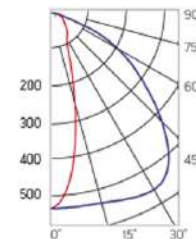

Olymp PHYTO Premium

Угол поворота – 180°
 Размер светильника:
 310×211×262mm
 Размер упаковки
 светильника:
 400×310×150mm
 PF ≥ 0,97

○ металл

Артикул	Мощность	PPF, мкмоль/с	Угол рассеивания
V1-I2-70076-04L10-6505040	50W	103	12°
V1-I2-70076-04L09-6505040	50W	103	19°
V1-I2-70076-04L07-6505040	50W	103	60°
V1-I2-70076-04L06-6505040	50W	103	90°
V1-I2-70076-04L08-6505040	50W	103	30°x110°
V1-I2-70076-04L05-6505040	50W	103	120°

Olymp PHYTO

Угол поворота – 180°
 Размер светильника:
 426×211×262mm
 Размер упаковки
 светильника:
 480×310×150mm
 PF ≥ 0,97

Артикул	Мощность	PPF, мкмоль/с	Угол рассеивания
V1-I2-70077-04L10-65065RB	65W	145	12°
V1-I2-70077-04L09-65065RB	65W	145	19°
V1-I2-70077-04L07-65065RB	65W	145	60°
V1-I2-70077-04L06-65065RB	65W	145	90°
V1-I2-70077-04L08-65065RB	65W	145	30°x110°
V1-I2-70077-04L05-65065RB	65W	145	120°

12° и 19°

60° и 90°

30°x110°

Olymp PHYTO Premium

Угол поворота – 180°
 Размер светильника:
 426×211×262mm
 Размер упаковки
 светильника:
 480×310×150mm
 PF ≥ 0,97

Артикул	Мощность	PPF, мкмоль/с	Угол рассеивания
V1-I2-70077-04L10-6506540	65W	145	12°
V1-I2-70077-04L09-6506540	65W	145	19°
V1-I2-70077-04L07-6506540	65W	145	60°
V1-I2-70077-04L06-6506540	65W	145	90°
V1-I2-70077-04L08-6506540	65W	145	30°x110°
V1-I2-70077-04L05-6506540	65W	145	120°

12° и 19°

60° и 90°

30°x110°

Olymp PHYTO

Угол поворота – 180°
 Размер светильника:
 426×211×262mm
 Размер упаковки
 светильника:
 480×310×150mm
 PF ≥ 0,97

Артикул	Мощность	PPF, мкмоль/с	Угол рассеивания
V1-I2-70077-04L10-65090RB	90W	194	12°
V1-I2-70077-04L09-65090RB	90W	194	19°
V1-I2-70077-04L07-65090RB	90W	194	60°
V1-I2-70077-04L06-65090RB	90W	194	90°
V1-I2-70077-04L08-65090RB	90W	194	30°x110°
V1-I2-70077-04L05-65090RB	90W	194	120°