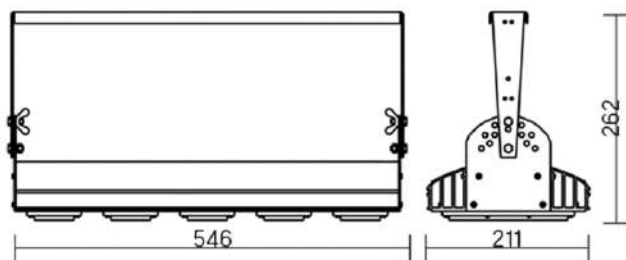

12° и 19°

60° и 90°

30°x110°

Olymp PHYTO

Угол поворота – 180°
 Размер светильника:
 426×211×262mm
 Размер упаковки
 светильника:
 480×310×150mm
 PF ≥ 0,97

Артикул	Мощность	PPF, мкмоль/с	Угол рассеивания
V1-I2-70077-04L10-65090RB	90W	194	12°
V1-I2-70077-04L09-65090RB	90W	194	19°
V1-I2-70077-04L07-65090RB	90W	194	60°
V1-I2-70077-04L06-65090RB	90W	194	90°
V1-I2-70077-04L08-65090RB	90W	194	30°x110°
V1-I2-70077-04L05-65090RB	90W	194	120°

Olymp PHYTO Premium

Угол поворота – 180°
 Размер светильника:
 426 211×262mm
 Размер упаковки
 светильника:
 480×310×150mm
 PF ≥ 0,97

Артикул	Мощность	PPF, мкмоль/с	Угол рассеивания
V1-I2-70077-04L10-6510040	100W	206	12°
V1-I2-70077-04L09-6510040	100W	206	19°
V1-I2-70077-04L07-6510040	100W	206	60°
V1-I2-70077-04L06-6510040	100W	206	90°
V1-I2-70077-04L08-6510040	100W	206	30°x110°
V1-I2-70077-04L05-6510040	100W	206	120°

Olymp PHYTO

Угол поворота – 180°
 Размер светильника:
 546×211×262mm
 Размер упаковки
 светильника:
 595×310×150mm
 PF ≥ 0,97

Артикул	Мощность	PPF, мкмоль/с	Угол рассеивания
V1-I2-70077-04L10-6510040	110W	242	12°
V1-I2-70077-04L09-6510040	110W	242	19°
V1-I2-70078-04L07-65110RB	110W	242	60°
V1-I2-70078-04L06-65110RB	110W	242	90°
V1-I2-70078-04L08-65110RB	110W	242	30°×110°
V1-I2-70078-04L05-65110RB	110W	242	120°

12° и 19°

60° и 90°

Olymp PHYTO Premium

Угол поворота – 180°
 Размер светильника:
 546×211×262mm
 Размер упаковки
 светильника:
 595×310×150mm
 PF ≥ 0,97

Артикул	Мощность	PPF, мкмоль/с	Угол рассеивания
V1-I2-70077-04L10-6510040	125W	257	12°
V1-I2-70077-04L09-6510040	125W	257	19°
V1-I2-70078-04L07-6512540	125W	257	60°
V1-I2-70078-04L06-6512540	125W	257	90°
V1-I2-70078-04L08-6512540	125W	257	30°×110°
V1-I2-70078-04L05-6512540	125W	257	120°