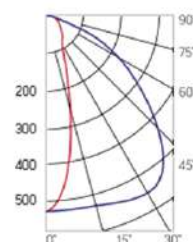

12° и 19°

60° и 90°

30°x110°

Olymp PHYTO

Угол поворота – 180°
 Размер светильника:
 426×431×347mm
 Размер упаковки
 светильника:
 476×481×252mm
 PF ≥ 0,97

○ металл

Артикул	Мощность	PPF, мкмоль/с	Угол рассеивания
V1-I2-70096-04L10-65180RB	180W	388	12°
V1-I2-70096-04L09-65180RB	180W	388	19°
V1-I2-70096-04L07-65180RB	180W	388	60°
V1-I2-70096-04L06-65180RB	180W	388	90°
V1-I2-70096-04L08-65180RB	180W	388	30°×110°
V1-I2-70096-04L05-65180RB	180W	388	120°

12° и 19°

60° и 90°

30°×110°

Olymp PHYTO Premium

Угол поворота – 180°
 Размер светильника:
 310×211×262mm
 Размер упаковки
 светильника:
 400×310×150mm
 PF ≥ 0,97

○ металл

Артикул	Мощность	PPF, мкмоль/с	Угол рассеивания
V1-I2-70096-04L10-6520040	200W	411	12°
V1-I2-70096-04L09-6520040	200W	411	19°
V1-I2-70096-04L07-6520040	200W	411	60°
V1-I2-70096-04L06-6520040	200W	411	90°
V1-I2-70096-04L08-6520040	200W	411	30°×110°
V1-I2-70096-04L05-6520040	200W	411	120°

12° и 19°

60° и 90°

30°×110°

Olymp PHYTO

Угол поворота – 180°
 Размер светильника:
 546×431×347mm
 Размер упаковки
 светильника:
 620×567×252mm
 PF ≥ 0,97

Артикул	Мощность	PPF, мкмоль/с	Угол рассеивания
V1-I2-70097-04L10-65220RB	220W	485	12°
V1-I2-70097-04L09-65220RB	220W	485	19°
V1-I2-70097-04L07-65220RB	220W	485	60°
V1-I2-70097-04L06-65220RB	220W	485	90°
V1-I2-70097-04L08-65220RB	220W	485	30°x110°
V1-I2-70097-04L05-65220RB	220W	485	120°