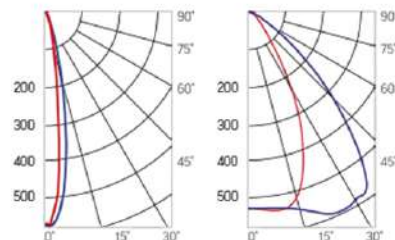

12° и 19°

60° и 90°

30°x110°

Olymp PHYTO Premium

Угол поворота – 180°
 Размер светильника:
 426×431×347mm
 Размер упаковки
 светильника:
 476×481×252mm
 PF ≥ 0,97

Артикул	Мощность	PPF, мкмоль/с	Угол рассеивания
V1-I2-70096-04L10-6515040	150W	308	12°
V1-I2-70096-04L09-6515040	150W	308	19°
V1-I2-70096-04L07-6515040	150W	308	60°
V1-I2-70096-04L06-6515040	150W	308	90°
V1-I2-70096-04L08-6515040	150W	308	30°x110°
V1-I2-70096-04L05-6515040	150W	308	120°

12° и 19°

60° и 90°

30°x110°

Olymp PHYTO

Угол поворота – 180°
 Размер светильника:
 426×431×347mm
 Размер упаковки
 светильника:
 476×481×252mm
 PF ≥ 0,97

○ металл

Артикул	Мощность	PPF, мкмоль/с	Угол рассеивания
V1-I2-70096-04L10-65180RB	180W	388	12°
V1-I2-70096-04L09-65180RB	180W	388	19°
V1-I2-70096-04L07-65180RB	180W	388	60°
V1-I2-70096-04L06-65180RB	180W	388	90°
V1-I2-70096-04L08-65180RB	180W	388	30°×110°
V1-I2-70096-04L05-65180RB	180W	388	120°

12° и 19°

60° и 90°

30°×110°

Olymp PHYTO Premium

Угол поворота – 180°
 Размер светильника:
 310×211×262mm
 Размер упаковки
 светильника:
 400×310×150mm
 PF ≥ 0,97

○ металл

Артикул	Мощность	PPF, мкмоль/с	Угол рассеивания
V1-I2-70096-04L10-6520040	200W	411	12°
V1-I2-70096-04L09-6520040	200W	411	19°
V1-I2-70096-04L07-6520040	200W	411	60°
V1-I2-70096-04L06-6520040	200W	411	90°
V1-I2-70096-04L08-6520040	200W	411	30°×110°
V1-I2-70096-04L05-6520040	200W	411	120°