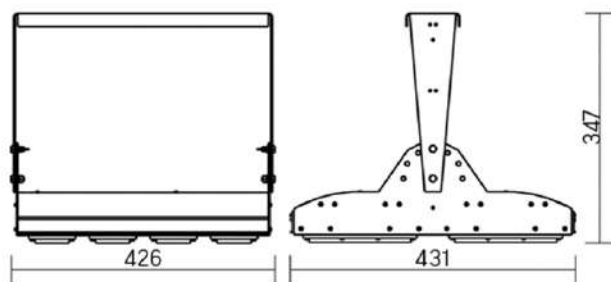

12° и 19°

60° и 90°

30°x110°

Olymp PHYTO Premium

Угол поворота – 180°
 Размер светильника:
 426×431×347mm
 Размер упаковки
 светильника:
 476×481×252mm
 PF ≥ 0,97

Артикул	Мощность	PPF, мкмоль/с	Угол рассеивания
V1-I2-70096-04L10-6515040	150W	308	12°
V1-I2-70096-04L09-6515040	150W	308	19°
V1-I2-70096-04L07-6515040	150W	308	60°
V1-I2-70096-04L06-6515040	150W	308	90°
V1-I2-70096-04L08-6515040	150W	308	30°x110°
V1-I2-70096-04L05-6515040	150W	308	120°

12° и 19°

60° и 90°

30°x110°

Olymp PHYTO

Угол поворота – 180°
 Размер светильника:
 426×431×347mm
 Размер упаковки
 светильника:
 476×481×252mm
 PF ≥ 0,97

○ металл

Артикул	Мощность	PPF, мкмоль/с	Угол рассеивания
V1-I2-70096-04L10-65180RB	180W	388	12°
V1-I2-70096-04L09-65180RB	180W	388	19°
V1-I2-70096-04L07-65180RB	180W	388	60°
V1-I2-70096-04L06-65180RB	180W	388	90°
V1-I2-70096-04L08-65180RB	180W	388	30°×110°
V1-I2-70096-04L05-65180RB	180W	388	120°

12° и 19°

60° и 90°

30°×110°

Olymp PHYTO Premium

Угол поворота – 180°
 Размер светильника:
 310×211×262mm
 Размер упаковки
 светильника:
 400×310×150mm
 PF ≥ 0,97

○ металл

Артикул	Мощность	PPF, мкмоль/с	Угол рассеивания
V1-I2-70096-04L10-6520040	200W	411	12°
V1-I2-70096-04L09-6520040	200W	411	19°
V1-I2-70096-04L07-6520040	200W	411	60°
V1-I2-70096-04L06-6520040	200W	411	90°
V1-I2-70096-04L08-6520040	200W	411	30°×110°
V1-I2-70096-04L05-6520040	200W	411	120°

12° и 19°

60° и 90°

30°×110°

Olymp PHYTO

Угол поворота – 180°
 Размер светильника:
 546×431×347mm
 Размер упаковки
 светильника:
 620×567×252mm
 PF ≥ 0,97

Артикул	Мощность	PPF, мкмоль/с	Угол рассеивания
V1-I2-70097-04L10-65220RB	220W	485	12°
V1-I2-70097-04L09-65220RB	220W	485	19°
V1-I2-70097-04L07-65220RB	220W	485	60°
V1-I2-70097-04L06-65220RB	220W	485	90°
V1-I2-70097-04L08-65220RB	220W	485	30°x110°
V1-I2-70097-04L05-65220RB	220W	485	120°