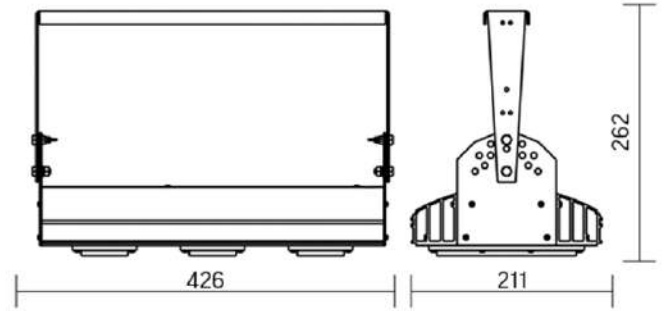

12° и 19°

60° и 90°

30°x110°

Olymp PHYTO Premium

Угол поворота – 180°
 Размер светильника:
 426×211×262mm
 Размер упаковки
 светильника:
 480×310×150mm
 PF ≥ 0,97

Артикул	Мощность	PPF, мкмоль/с	Угол рассеивания
V1-I2-70077-04L10-6506540	65W	145	12°
V1-I2-70077-04L09-6506540	65W	145	19°
V1-I2-70077-04L07-6506540	65W	145	60°
V1-I2-70077-04L06-6506540	65W	145	90°
V1-I2-70077-04L08-6506540	65W	145	30°x110°
V1-I2-70077-04L05-6506540	65W	145	120°

12° и 19°

60° и 90°

30°x110°

Olymp PHYTO

Угол поворота – 180°
 Размер светильника:
 426×211×262mm
 Размер упаковки
 светильника:
 480×310×150mm
 PF ≥ 0,97

Артикул	Мощность	PPF, мкмоль/с	Угол рассеивания
V1-I2-70077-04L10-65090RB	90W	194	12°
V1-I2-70077-04L09-65090RB	90W	194	19°
V1-I2-70077-04L07-65090RB	90W	194	60°
V1-I2-70077-04L06-65090RB	90W	194	90°
V1-I2-70077-04L08-65090RB	90W	194	30°x110°
V1-I2-70077-04L05-65090RB	90W	194	120°

Olymp PHYTO Premium

Угол поворота – 180°
 Размер светильника:
 426 211×262mm
 Размер упаковки
 светильника:
 480×310×150mm
 PF ≥ 0,97

Артикул	Мощность	PPF, мкмоль/с	Угол рассеивания
V1-I2-70077-04L10-6510040	100W	206	12°
V1-I2-70077-04L09-6510040	100W	206	19°
V1-I2-70077-04L07-6510040	100W	206	60°
V1-I2-70077-04L06-6510040	100W	206	90°
V1-I2-70077-04L08-6510040	100W	206	30°x110°
V1-I2-70077-04L05-6510040	100W	206	120°

Olymp PHYTO

Угол поворота – 180°
 Размер светильника:
 546×211×262mm
 Размер упаковки
 светильника:
 595×310×150mm
 PF ≥ 0,97

Артикул	Мощность	PPF, мкмоль/с	Угол рассеивания
V1-I2-70077-04L10-6510040	110W	242	12°
V1-I2-70077-04L09-6510040	110W	242	19°
V1-I2-70078-04L07-65110RB	110W	242	60°
V1-I2-70078-04L06-65110RB	110W	242	90°
V1-I2-70078-04L08-65110RB	110W	242	30°×110°
V1-I2-70078-04L05-65110RB	110W	242	120°