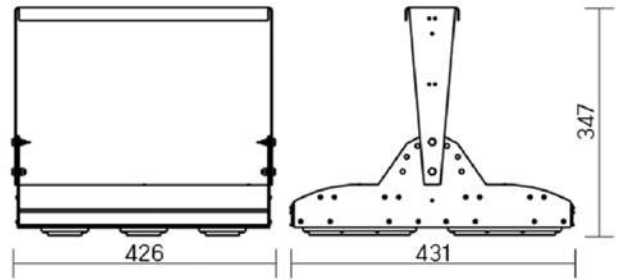

12° и 19°

60° и 90°

Olymp PHYTO

Угол поворота – 180°
 Размер светильника:
 426×431×347mm
 Размер упаковки
 светильника:
 476×481×252mm
 PF ≥ 0,97

Артикул	Мощность	PPF, мкмоль/с	Угол рассеивания
V1-I2-70096-04L10-65130RB	130W	291	12°
V1-I2-70096-04L09-65130RB	130W	291	19°
V1-I2-70096-04L07-65130RB	130W	291	60°
V1-I2-70096-04L06-65130RB	130W	291	90°
V1-I2-70096-04L08-65130RB	130W	291	30°x110°
V1-I2-70096-04L05-65130RB	130W	291	120°

12° и 19°

60° и 90°

30°x110°

Olymp PHYTO Premium

Угол поворота – 180°
 Размер светильника:
 426×431×347mm
 Размер упаковки
 светильника:
 476×481×252mm
 PF ≥ 0,97

Артикул	Мощность	PPF, мкмоль/с	Угол рассеивания
V1-I2-70096-04L10-6515040	150W	308	12°
V1-I2-70096-04L09-6515040	150W	308	19°
V1-I2-70096-04L07-6515040	150W	308	60°
V1-I2-70096-04L06-6515040	150W	308	90°
V1-I2-70096-04L08-6515040	150W	308	30°x110°
V1-I2-70096-04L05-6515040	150W	308	120°

12° и 19°

60° и 90°

30°x110°

Olymp PHYTO

Угол поворота – 180°
 Размер светильника:
 426×431×347mm
 Размер упаковки
 светильника:
 476×481×252mm
 PF ≥ 0,97

○ металл

Артикул	Мощность	PPF, мкмоль/с	Угол рассеивания
V1-I2-70096-04L10-65180RB	180W	388	12°
V1-I2-70096-04L09-65180RB	180W	388	19°
V1-I2-70096-04L07-65180RB	180W	388	60°
V1-I2-70096-04L06-65180RB	180W	388	90°
V1-I2-70096-04L08-65180RB	180W	388	30°×110°
V1-I2-70096-04L05-65180RB	180W	388	120°

12° и 19°

60° и 90°

30°×110°

Olymp PHYTO Premium

Угол поворота – 180°
 Размер светильника:
 310×211×262mm
 Размер упаковки
 светильника:
 400×310×150mm
 PF ≥ 0,97

○ металл

Артикул	Мощность	PPF, мкмоль/с	Угол рассеивания
V1-I2-70096-04L10-6520040	200W	411	12°
V1-I2-70096-04L09-6520040	200W	411	19°
V1-I2-70096-04L07-6520040	200W	411	60°
V1-I2-70096-04L06-6520040	200W	411	90°
V1-I2-70096-04L08-6520040	200W	411	30°×110°
V1-I2-70096-04L05-6520040	200W	411	120°