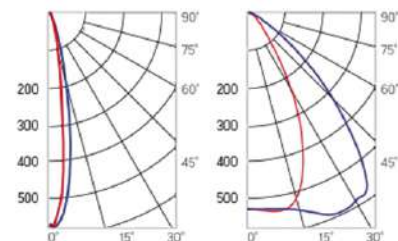

Olymp PHYTO

Угол поворота – 180°
 Размер светильника:
 310×211×262mm
 Размер упаковки
 (светильника):
 400×310×150mm
 PF ≥ 0,97

○ металл

Артикул	Мощность	PPF, мкмоль/с	Угол рассеивания
V1-I2-70076-04L10-65045RB	45W	97	12°
V1-I2-70076-04L09-65045RB	45W	97	19°
V1-I2-70076-04L07-65045RB	45W	97	60°
V1-I2-70076-04L06-65045RB	45W	97	90°
V1-I2-70076-04L08-65045RB	45W	97	30°x110°
V1-I2-70076-04L05-65045RB	45W	97	120°

Olymp PHYTO Premium

Угол поворота – 180°
 Размер светильника:
 310×211×262mm
 Размер упаковки
 светильника:
 400×310×150mm
 PF ≥ 0,97

○ металл

Артикул	Мощность	PPF, мкмоль/с	Угол рассеивания
V1-I2-70076-04L10-6505040	50W	103	12°
V1-I2-70076-04L09-6505040	50W	103	19°
V1-I2-70076-04L07-6505040	50W	103	60°
V1-I2-70076-04L06-6505040	50W	103	90°
V1-I2-70076-04L08-6505040	50W	103	30°x110°
V1-I2-70076-04L05-6505040	50W	103	120°

Olymp PHYTO

Угол поворота – 180°
 Размер светильника:
 426×211×262mm
 Размер упаковки
 светильника:
 480×310×150mm
 PF ≥ 0,97

Артикул	Мощность	PPF, мкмоль/с	Угол рассеивания
V1-I2-70077-04L10-65065RB	65W	145	12°
V1-I2-70077-04L09-65065RB	65W	145	19°
V1-I2-70077-04L07-65065RB	65W	145	60°
V1-I2-70077-04L06-65065RB	65W	145	90°
V1-I2-70077-04L08-65065RB	65W	145	30°x110°
V1-I2-70077-04L05-65065RB	65W	145	120°

12° и 19°

60° и 90°

30°x110°

Olymp PHYTO Premium

Угол поворота – 180°
 Размер светильника:
 426×211×262mm
 Размер упаковки
 светильника:
 480×310×150mm
 PF ≥ 0,97

Артикул	Мощность	PPF, мкмоль/с	Угол рассеивания
V1-I2-70077-04L10-6506540	65W	145	12°
V1-I2-70077-04L09-6506540	65W	145	19°
V1-I2-70077-04L07-6506540	65W	145	60°
V1-I2-70077-04L06-6506540	65W	145	90°
V1-I2-70077-04L08-6506540	65W	145	30°x110°
V1-I2-70077-04L05-6506540	65W	145	120°