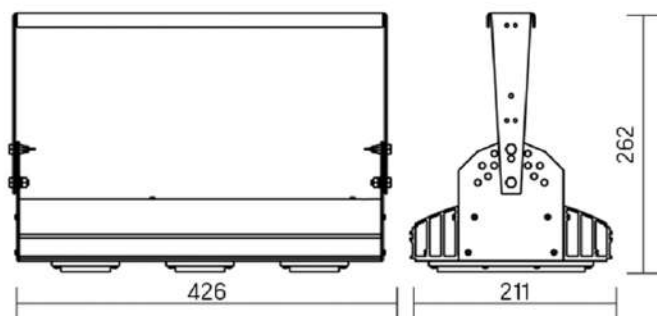

Olymp PHYTO

Угол поворота – 180°
 Размер светильника:
 426×211×262mm
 Размер упаковки
 светильника:
 480×310×150mm
 PF ≥ 0,97

Артикул	Мощность	PPF, мкмоль/с	Угол рассеивания
V1-I2-70077-04L10-65065RB	65W	145	12°
V1-I2-70077-04L09-65065RB	65W	145	19°
V1-I2-70077-04L07-65065RB	65W	145	60°
V1-I2-70077-04L06-65065RB	65W	145	90°
V1-I2-70077-04L08-65065RB	65W	145	30°x110°
V1-I2-70077-04L05-65065RB	65W	145	120°

12° и 19°

60° и 90°

30°x110°

Olymp PHYTO Premium

Угол поворота – 180°
 Размер светильника:
 426×211×262mm
 Размер упаковки
 светильника:
 480×310×150mm
 PF ≥ 0,97

Артикул	Мощность	PPF, мкмоль/с	Угол рассеивания
V1-I2-70077-04L10-6506540	65W	145	12°
V1-I2-70077-04L09-6506540	65W	145	19°
V1-I2-70077-04L07-6506540	65W	145	60°
V1-I2-70077-04L06-6506540	65W	145	90°
V1-I2-70077-04L08-6506540	65W	145	30°x110°
V1-I2-70077-04L05-6506540	65W	145	120°

12° и 19°

60° и 90°

30°x110°

Olymp PHYTO

Угол поворота – 180°
 Размер светильника:
 426×211×262mm
 Размер упаковки
 светильника:
 480×310×150mm
 PF ≥ 0,97

Артикул	Мощность	PPF, мкмоль/с	Угол рассеивания
V1-I2-70077-04L10-65090RB	90W	194	12°
V1-I2-70077-04L09-65090RB	90W	194	19°
V1-I2-70077-04L07-65090RB	90W	194	60°
V1-I2-70077-04L06-65090RB	90W	194	90°
V1-I2-70077-04L08-65090RB	90W	194	30°x110°
V1-I2-70077-04L05-65090RB	90W	194	120°

Olymp PHYTO Premium

Угол поворота – 180°
 Размер светильника:
 426 211×262mm
 Размер упаковки
 светильника:
 480×310×150mm
 PF ≥ 0,97

Артикул	Мощность	PPF, мкмоль/с	Угол рассеивания
V1-I2-70077-04L10-6510040	100W	206	12°
V1-I2-70077-04L09-6510040	100W	206	19°
V1-I2-70077-04L07-6510040	100W	206	60°
V1-I2-70077-04L06-6510040	100W	206	90°
V1-I2-70077-04L08-6510040	100W	206	30°x110°
V1-I2-70077-04L05-6510040	100W	206	120°