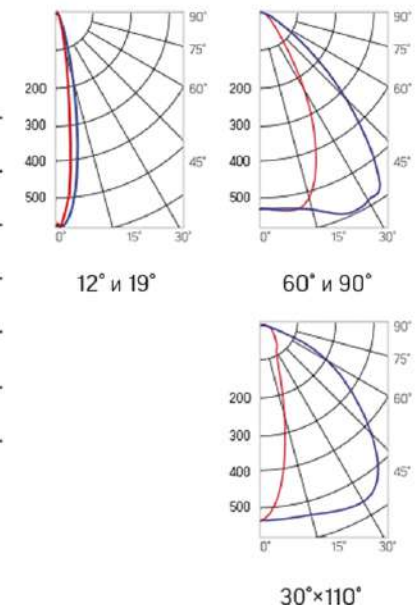

12° и 19°

60° и 90°

30°x110°

Olymp PHYTO Premium

Угол поворота – 180°
 Размер светильника:
 426×211×262mm
 Размер упаковки
 светильника:
 480×310×150mm
 PF ≥ 0,97

Артикул	Мощность	PPF, мкмоль/с	Угол рассеивания
V1-I2-70077-04L10-6506540	65W	145	12°
V1-I2-70077-04L09-6506540	65W	145	19°
V1-I2-70077-04L07-6506540	65W	145	60°
V1-I2-70077-04L06-6506540	65W	145	90°
V1-I2-70077-04L08-6506540	65W	145	30°x110°
V1-I2-70077-04L05-6506540	65W	145	120°

12° и 19°

60° и 90°

30°x110°

Olymp PHYTO

Угол поворота – 180°
 Размер светильника:
 426×211×262mm
 Размер упаковки
 светильника:
 480×310×150mm
 PF ≥ 0,97

Артикул	Мощность	PPF, мкмоль/с	Угол рассеивания
V1-I2-70077-04L10-65090RB	90W	194	12°
V1-I2-70077-04L09-65090RB	90W	194	19°
V1-I2-70077-04L07-65090RB	90W	194	60°
V1-I2-70077-04L06-65090RB	90W	194	90°
V1-I2-70077-04L08-65090RB	90W	194	30°x110°
V1-I2-70077-04L05-65090RB	90W	194	120°

Olymp PHYTO Premium

Угол поворота – 180°
 Размер светильника:
 426 211×262mm
 Размер упаковки
 светильника:
 480×310×150mm
 PF ≥ 0,97

Артикул	Мощность	PPF, мкмоль/с	Угол рассеивания
V1-I2-70077-04L10-6510040	100W	206	12°
V1-I2-70077-04L09-6510040	100W	206	19°
V1-I2-70077-04L07-6510040	100W	206	60°
V1-I2-70077-04L06-6510040	100W	206	90°
V1-I2-70077-04L08-6510040	100W	206	30°x110°
V1-I2-70077-04L05-6510040	100W	206	120°

Olymp PHYTO

Угол поворота – 180°
 Размер светильника:
 546×211×262mm
 Размер упаковки
 светильника:
 595×310×150mm
 PF ≥ 0,97

Артикул	Мощность	PPF, мкмоль/с	Угол рассеивания
V1-I2-70077-04L10-6510040	110W	242	12°
V1-I2-70077-04L09-6510040	110W	242	19°
V1-I2-70078-04L07-65110RB	110W	242	60°
V1-I2-70078-04L06-65110RB	110W	242	90°
V1-I2-70078-04L08-65110RB	110W	242	30°×110°
V1-I2-70078-04L05-65110RB	110W	242	120°