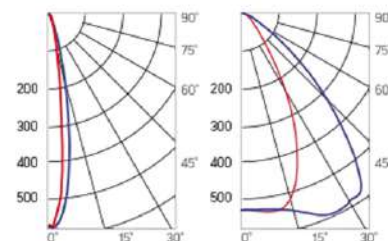

Olymp PHYTO

Угол поворота – 180°
 Размер светильника:
 426×211×262mm
 Размер упаковки
 светильника:
 480×310×150mm
 PF ≥ 0,97

Артикул	Мощность	PPF, мкмоль/с	Угол рассеивания
V1-I2-70077-04L10-65065RB	65W	145	12°
V1-I2-70077-04L09-65065RB	65W	145	19°
V1-I2-70077-04L07-65065RB	65W	145	60°
V1-I2-70077-04L06-65065RB	65W	145	90°
V1-I2-70077-04L08-65065RB	65W	145	30°x110°
V1-I2-70077-04L05-65065RB	65W	145	120°

12° и 19°

60° и 90°

30°x110°

Olymp PHYTO Premium

Угол поворота – 180°
 Размер светильника:
 426×211×262mm
 Размер упаковки
 светильника:
 480×310×150mm
 PF ≥ 0,97

Артикул	Мощность	PPF, мкмоль/с	Угол рассеивания
V1-I2-70077-04L10-6506540	65W	145	12°
V1-I2-70077-04L09-6506540	65W	145	19°
V1-I2-70077-04L07-6506540	65W	145	60°
V1-I2-70077-04L06-6506540	65W	145	90°
V1-I2-70077-04L08-6506540	65W	145	30°x110°
V1-I2-70077-04L05-6506540	65W	145	120°

12° и 19°

60° и 90°

30°x110°

Olymp PHYTO

Угол поворота – 180°
 Размер светильника:
 426×211×262mm
 Размер упаковки
 светильника:
 480×310×150mm
 PF ≥ 0,97

Артикул	Мощность	PPF, мкмоль/с	Угол рассеивания
V1-I2-70077-04L10-65090RB	90W	194	12°
V1-I2-70077-04L09-65090RB	90W	194	19°
V1-I2-70077-04L07-65090RB	90W	194	60°
V1-I2-70077-04L06-65090RB	90W	194	90°
V1-I2-70077-04L08-65090RB	90W	194	30°x110°
V1-I2-70077-04L05-65090RB	90W	194	120°

Olymp PHYTO Premium

Угол поворота – 180°
 Размер светильника:
 426 211×262mm
 Размер упаковки
 светильника:
 480×310×150mm
 PF ≥ 0,97

Артикул	Мощность	PPF, мкмоль/с	Угол рассеивания
V1-I2-70077-04L10-6510040	100W	206	12°
V1-I2-70077-04L09-6510040	100W	206	19°
V1-I2-70077-04L07-6510040	100W	206	60°
V1-I2-70077-04L06-6510040	100W	206	90°
V1-I2-70077-04L08-6510040	100W	206	30°x110°
V1-I2-70077-04L05-6510040	100W	206	120°