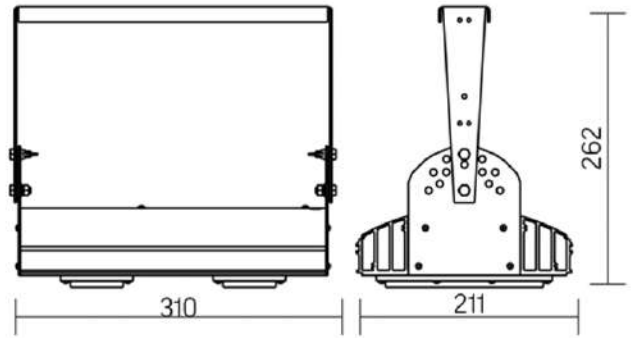

Olymp PHYTO

Угол поворота – 180°
 Размер светильника:
 310×211×262mm
 Размер упаковки
 (светильника):
 400×310×150mm
 PF ≥ 0,97

○ металл

Артикул	Мощность	PPF, мкмоль/с	Угол рассеивания
V1-I2-70076-04L10-65045RB	45W	97	12°
V1-I2-70076-04L09-65045RB	45W	97	19°
V1-I2-70076-04L07-65045RB	45W	97	60°
V1-I2-70076-04L06-65045RB	45W	97	90°
V1-I2-70076-04L08-65045RB	45W	97	30°x110°
V1-I2-70076-04L05-65045RB	45W	97	120°

Olymp PHYTO Premium

Угол поворота – 180°
 Размер светильника:
 310×211×262mm
 Размер упаковки
 светильника:
 400×310×150mm
 PF ≥ 0,97

○ металл

Артикул	Мощность	PPF, мкмоль/с	Угол рассеивания
V1-I2-70076-04L10-6505040	50W	103	12°
V1-I2-70076-04L09-6505040	50W	103	19°
V1-I2-70076-04L07-6505040	50W	103	60°
V1-I2-70076-04L06-6505040	50W	103	90°
V1-I2-70076-04L08-6505040	50W	103	30°x110°
V1-I2-70076-04L05-6505040	50W	103	120°

Olymp PHYTO

Угол поворота – 180°
 Размер светильника:
 426×211×262mm
 Размер упаковки
 светильника:
 480×310×150mm
 PF ≥ 0,97

Артикул	Мощность	PPF, мкмоль/с	Угол рассеивания
V1-I2-70077-04L10-65065RB	65W	145	12°
V1-I2-70077-04L09-65065RB	65W	145	19°
V1-I2-70077-04L07-65065RB	65W	145	60°
V1-I2-70077-04L06-65065RB	65W	145	90°
V1-I2-70077-04L08-65065RB	65W	145	30°x110°
V1-I2-70077-04L05-65065RB	65W	145	120°

12° и 19°

60° и 90°

30°x110°

Olymp PHYTO Premium

Угол поворота – 180°
 Размер светильника:
 426×211×262mm
 Размер упаковки
 светильника:
 480×310×150mm
 PF ≥ 0,97

Артикул	Мощность	PPF, мкмоль/с	Угол рассеивания
V1-I2-70077-04L10-6506540	65W	145	12°
V1-I2-70077-04L09-6506540	65W	145	19°
V1-I2-70077-04L07-6506540	65W	145	60°
V1-I2-70077-04L06-6506540	65W	145	90°
V1-I2-70077-04L08-6506540	65W	145	30°x110°
V1-I2-70077-04L05-6506540	65W	145	120°