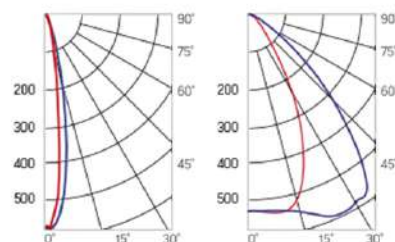

12° и 19°

60° и 90°

30°x110°

Olymp PHYTO

Угол поворота – 180°
 Размер светильника:
 426×431×347mm
 Размер упаковки
 светильника:
 476×481×252mm
 PF ≥ 0,97

○ металл

Артикул	Мощность	PPF, мкмоль/с	Угол рассеивания
V1-I2-70096-04L10-65180RB	180W	388	12°
V1-I2-70096-04L09-65180RB	180W	388	19°
V1-I2-70096-04L07-65180RB	180W	388	60°
V1-I2-70096-04L06-65180RB	180W	388	90°
V1-I2-70096-04L08-65180RB	180W	388	30°×110°
V1-I2-70096-04L05-65180RB	180W	388	120°

12° и 19°

60° и 90°

30°×110°

Olymp PHYTO Premium

Угол поворота – 180°
 Размер светильника:
 310×211×262mm
 Размер упаковки
 светильника:
 400×310×150mm
 PF ≥ 0,97

○ металл

Артикул	Мощность	PPF, мкмоль/с	Угол рассеивания
V1-I2-70096-04L10-6520040	200W	411	12°
V1-I2-70096-04L09-6520040	200W	411	19°
V1-I2-70096-04L07-6520040	200W	411	60°
V1-I2-70096-04L06-6520040	200W	411	90°
V1-I2-70096-04L08-6520040	200W	411	30°×110°
V1-I2-70096-04L05-6520040	200W	411	120°

12° и 19°

60° и 90°

30°×110°

Olymp PHYTO

Угол поворота – 180°
 Размер светильника:
 546×431×347mm
 Размер упаковки
 светильника:
 620×567×252mm
 PF ≥ 0,97

Артикул	Мощность	PPF, мкмоль/с	Угол рассеивания
V1-I2-70097-04L10-65220RB	220W	485	12°
V1-I2-70097-04L09-65220RB	220W	485	19°
V1-I2-70097-04L07-65220RB	220W	485	60°
V1-I2-70097-04L06-65220RB	220W	485	90°
V1-I2-70097-04L08-65220RB	220W	485	30°x110°
V1-I2-70097-04L05-65220RB	220W	485	120°