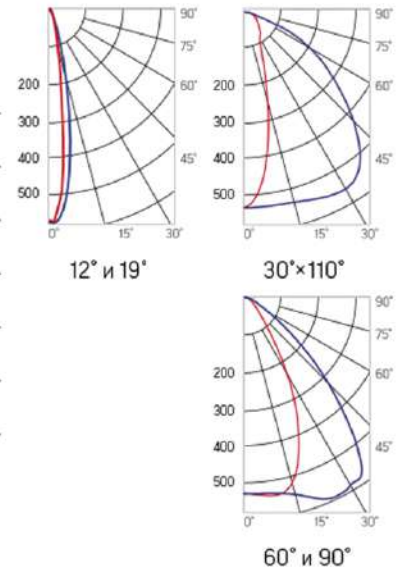

Olymp PHYTO

Угол поворота – 180°
 Размер светильника:
 310×211×262mm
 Размер упаковки
 (светильника):
 400×310×150mm
 PF ≥ 0,97

○ металл

Артикул	Мощность	PPF, мкмоль/с	Угол рассеивания
V1-I2-70076-04L10-65045RB	45W	97	12°
V1-I2-70076-04L09-65045RB	45W	97	19°
V1-I2-70076-04L07-65045RB	45W	97	60°
V1-I2-70076-04L06-65045RB	45W	97	90°
V1-I2-70076-04L08-65045RB	45W	97	30°x110°
V1-I2-70076-04L05-65045RB	45W	97	120°

Olymp PHYTO Premium

Угол поворота – 180°
 Размер светильника:
 310×211×262mm
 Размер упаковки
 светильника:
 400×310×150mm
 PF ≥ 0,97

○ металл

Артикул	Мощность	PPF, мкмоль/с	Угол рассеивания
V1-I2-70076-04L10-6505040	50W	103	12°
V1-I2-70076-04L09-6505040	50W	103	19°
V1-I2-70076-04L07-6505040	50W	103	60°
V1-I2-70076-04L06-6505040	50W	103	90°
V1-I2-70076-04L08-6505040	50W	103	30°x110°
V1-I2-70076-04L05-6505040	50W	103	120°