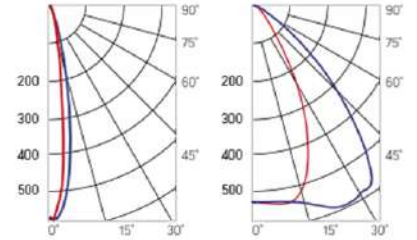

12° и 19°

60° и 90°

Olymp PHYTO Premium

Угол поворота – 180°
 Размер светильника:
 546×211×262mm
 Размер упаковки
 светильника:
 595×310×150mm
 PF ≥ 0,97

Артикул	Мощность	PPF, мкмоль/с	Угол рассеивания
V1-I2-70077-04L10-6510040	125W	257	12°
V1-I2-70077-04L09-6510040	125W	257	19°
V1-I2-70078-04L07-6512540	125W	257	60°
V1-I2-70078-04L06-6512540	125W	257	90°
V1-I2-70078-04L08-6512540	125W	257	30°×110°
V1-I2-70078-04L05-6512540	125W	257	120°

12° и 19°

60° и 90°

Olymp PHYTO

Угол поворота – 180°
 Размер светильника:
 426×431×347mm
 Размер упаковки
 светильника:
 476×481×252mm
 PF ≥ 0,97

Артикул	Мощность	PPF, мкмоль/с	Угол рассеивания
V1-I2-70096-04L10-65130RB	130W	291	12°
V1-I2-70096-04L09-65130RB	130W	291	19°
V1-I2-70096-04L07-65130RB	130W	291	60°
V1-I2-70096-04L06-65130RB	130W	291	90°
V1-I2-70096-04L08-65130RB	130W	291	30°x110°
V1-I2-70096-04L05-65130RB	130W	291	120°

12° и 19°

60° и 90°

30°x110°

Olymp PHYTO Premium

Угол поворота – 180°
 Размер светильника:
 426×431×347mm
 Размер упаковки
 светильника:
 476×481×252mm
 PF ≥ 0,97

Артикул	Мощность	PPF, мкмоль/с	Угол рассеивания
V1-I2-70096-04L10-6515040	150W	308	12°
V1-I2-70096-04L09-6515040	150W	308	19°
V1-I2-70096-04L07-6515040	150W	308	60°
V1-I2-70096-04L06-6515040	150W	308	90°
V1-I2-70096-04L08-6515040	150W	308	30°x110°
V1-I2-70096-04L05-6515040	150W	308	120°