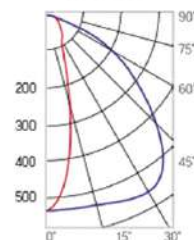

12° и 19°

60° и 90°

Olymp PHYTO Premium

Угол поворота – 180°
 Размер светильника:
 426×431×347mm
 Размер упаковки
 светильника:
 476×481×252mm
 PF ≥ 0,97

Артикул	Мощность	PPF, мкмоль/с	Угол рассеивания
V1-I2-70096-04L10-6515040	150W	308	12°
V1-I2-70096-04L09-6515040	150W	308	19°
V1-I2-70096-04L07-6515040	150W	308	60°
V1-I2-70096-04L06-6515040	150W	308	90°
V1-I2-70096-04L08-6515040	150W	308	30°x110°
V1-I2-70096-04L05-6515040	150W	308	120°

12° и 19°

60° и 90°

30°x110°

Olymp PHYTO

Угол поворота – 180°
 Размер светильника:
 426×431×347mm
 Размер упаковки
 светильника:
 476×481×252mm
 PF ≥ 0,97

○ металл

Артикул	Мощность	PPF, мкмоль/с	Угол рассеивания
V1-I2-70096-04L10-65180RB	180W	388	12°
V1-I2-70096-04L09-65180RB	180W	388	19°
V1-I2-70096-04L07-65180RB	180W	388	60°
V1-I2-70096-04L06-65180RB	180W	388	90°
V1-I2-70096-04L08-65180RB	180W	388	30°×110°
V1-I2-70096-04L05-65180RB	180W	388	120°

12° и 19°

60° и 90°

30°×110°

Olymp PHYTO Premium

Угол поворота – 180°
 Размер светильника:
 310×211×262mm
 Размер упаковки
 светильника:
 400×310×150mm
 PF ≥ 0,97

○ металл

Артикул	Мощность	PPF, мкмоль/с	Угол рассеивания
V1-I2-70096-04L10-6520040	200W	411	12°
V1-I2-70096-04L09-6520040	200W	411	19°
V1-I2-70096-04L07-6520040	200W	411	60°
V1-I2-70096-04L06-6520040	200W	411	90°
V1-I2-70096-04L08-6520040	200W	411	30°×110°
V1-I2-70096-04L05-6520040	200W	411	120°