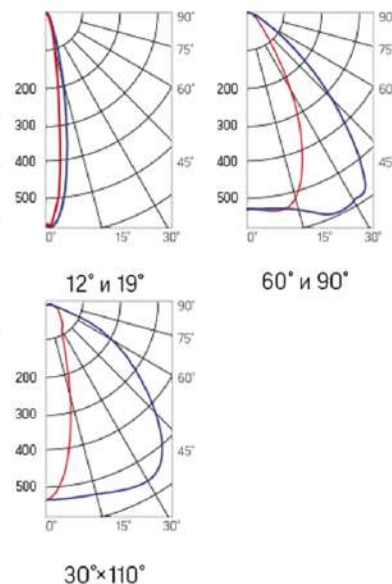

Olymp PHYTO

Угол поворота – 180°
 Размер светильника:
 310×211×262mm
 Размер упаковки
 (светильника):
 400×310×150mm
 PF ≥ 0,97

○ металл

Артикул	Мощность	PPF, мкмоль/с	Угол рассеивания
V1-I2-70076-04L10-65045RB	45W	97	12°
V1-I2-70076-04L09-65045RB	45W	97	19°
V1-I2-70076-04L07-65045RB	45W	97	60°
V1-I2-70076-04L06-65045RB	45W	97	90°
V1-I2-70076-04L08-65045RB	45W	97	30°x110°
V1-I2-70076-04L05-65045RB	45W	97	120°

Olymp PHYTO Premium

Угол поворота – 180°
 Размер светильника:
 310×211×262mm
 Размер упаковки
 светильника:
 400×310×150mm
 PF ≥ 0,97

○ металл

Артикул	Мощность	PPF, мкмоль/с	Угол рассеивания
V1-I2-70076-04L10-6505040	50W	103	12°
V1-I2-70076-04L09-6505040	50W	103	19°
V1-I2-70076-04L07-6505040	50W	103	60°
V1-I2-70076-04L06-6505040	50W	103	90°
V1-I2-70076-04L08-6505040	50W	103	30°x110°
V1-I2-70076-04L05-6505040	50W	103	120°

Olymp PHYTO

Угол поворота – 180°
 Размер светильника:
 426×211×262mm
 Размер упаковки
 светильника:
 480×310×150mm
 PF ≥ 0,97

Артикул	Мощность	PPF, мкмоль/с	Угол рассеивания
V1-I2-70077-04L10-65065RB	65W	145	12°
V1-I2-70077-04L09-65065RB	65W	145	19°
V1-I2-70077-04L07-65065RB	65W	145	60°
V1-I2-70077-04L06-65065RB	65W	145	90°
V1-I2-70077-04L08-65065RB	65W	145	30°x110°
V1-I2-70077-04L05-65065RB	65W	145	120°