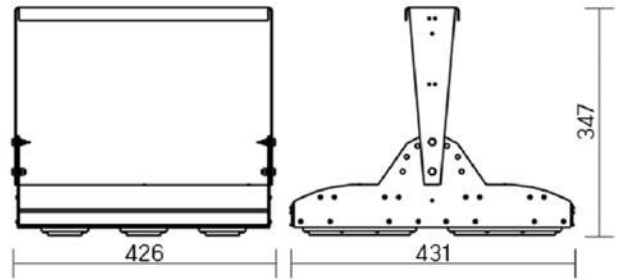

12° и 19°

60° и 90°

30°×110°

Olymp PHYTO Premium

Угол поворота – 180°
 Размер светильника:
 546×211×262mm
 Размер упаковки
 светильника:
 595×310×150mm
 PF ≥ 0,97

○ металл

Артикул	Мощность	PPF, мкмоль/с	Угол рассеивания
V1-I2-70077-04L10-6510040	125W	257	12°
V1-I2-70077-04L09-6510040	125W	257	19°
V1-I2-70078-04L07-6512540	125W	257	60°
V1-I2-70078-04L06-6512540	125W	257	90°
V1-I2-70078-04L08-6512540	125W	257	30°×110°
V1-I2-70078-04L05-6512540	125W	257	120°

12° и 19°

60° и 90°

30°×110°

Olymp PHYTO

Угол поворота – 180°
 Размер светильника:
 426×431×347mm
 Размер упаковки
 светильника:
 476×481×252mm
 PF ≥ 0,97

Артикул	Мощность	PPF, мкмоль/с	Угол рассеивания
V1-I2-70096-04L10-65130RB	130W	291	12°
V1-I2-70096-04L09-65130RB	130W	291	19°
V1-I2-70096-04L07-65130RB	130W	291	60°
V1-I2-70096-04L06-65130RB	130W	291	90°
V1-I2-70096-04L08-65130RB	130W	291	30°x110°
V1-I2-70096-04L05-65130RB	130W	291	120°

12° и 19°

60° и 90°

Olymp PHYTO Premium

Угол поворота – 180°
 Размер светильника:
 426×431×347mm
 Размер упаковки
 светильника:
 476×481×252mm
 PF ≥ 0,97

Артикул	Мощность	PPF, мкмоль/с	Угол рассеивания
V1-I2-70096-04L10-6515040	150W	308	12°
V1-I2-70096-04L09-6515040	150W	308	19°
V1-I2-70096-04L07-6515040	150W	308	60°
V1-I2-70096-04L06-6515040	150W	308	90°
V1-I2-70096-04L08-6515040	150W	308	30°x110°
V1-I2-70096-04L05-6515040	150W	308	120°

12° и 19°

60° и 90°

30°x110°

Olymp PHYTO

Угол поворота – 180°
 Размер светильника:
 426×431×347mm
 Размер упаковки
 светильника:
 476×481×252mm
 PF ≥ 0,97

○ металл

Артикул	Мощность	PPF, мкмоль/с	Угол рассеивания
V1-I2-70096-04L10-65180RB	180W	388	12°
V1-I2-70096-04L09-65180RB	180W	388	19°
V1-I2-70096-04L07-65180RB	180W	388	60°
V1-I2-70096-04L06-65180RB	180W	388	90°
V1-I2-70096-04L08-65180RB	180W	388	30°×110°
V1-I2-70096-04L05-65180RB	180W	388	120°