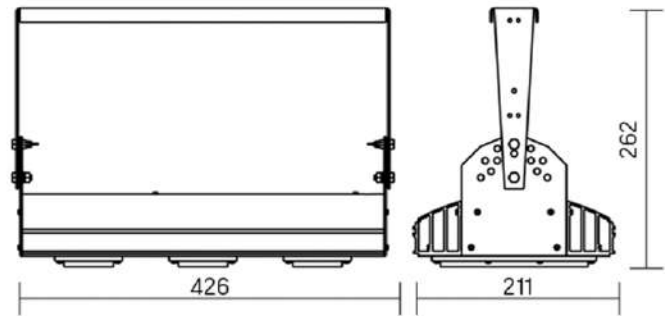

Olymp PHYTO Premium

Угол поворота – 180°
 Размер светильника:
 310×211×262mm
 Размер упаковки
 светильника:
 400×310×150mm
 PF ≥ 0,97

○ металл

Артикул	Мощность	PPF, мкмоль/с	Угол рассеивания
V1-I2-70076-04L10-6505040	50W	103	12°
V1-I2-70076-04L09-6505040	50W	103	19°
V1-I2-70076-04L07-6505040	50W	103	60°
V1-I2-70076-04L06-6505040	50W	103	90°
V1-I2-70076-04L08-6505040	50W	103	30°x110°
V1-I2-70076-04L05-6505040	50W	103	120°

Olymp PHYTO

Угол поворота – 180°
 Размер светильника:
 426×211×262mm
 Размер упаковки
 светильника:
 480×310×150mm
 PF ≥ 0,97

Артикул	Мощность	PPF, мкмоль/с	Угол рассеивания
V1-I2-70077-04L10-65065RB	65W	145	12°
V1-I2-70077-04L09-65065RB	65W	145	19°
V1-I2-70077-04L07-65065RB	65W	145	60°
V1-I2-70077-04L06-65065RB	65W	145	90°
V1-I2-70077-04L08-65065RB	65W	145	30°x110°
V1-I2-70077-04L05-65065RB	65W	145	120°

Olymp PHYTO Premium

Угол поворота – 180°
 Размер светильника:
 426×211×262mm
 Размер упаковки
 светильника:
 480×310×150mm
 PF ≥ 0,97

Артикул	Мощность	PPF, мкмоль/с	Угол рассеивания
V1-I2-70077-04L10-6506540	65W	145	12°
V1-I2-70077-04L09-6506540	65W	145	19°
V1-I2-70077-04L07-6506540	65W	145	60°
V1-I2-70077-04L06-6506540	65W	145	90°
V1-I2-70077-04L08-6506540	65W	145	30°x110°
V1-I2-70077-04L05-6506540	65W	145	120°

Olymp PHYTO

Угол поворота – 180°
 Размер светильника:
 426×211×262mm
 Размер упаковки
 светильника:
 480×310×150mm
 PF ≥ 0,97

Артикул	Мощность	PPF, мкмоль/с	Угол рассеивания
V1-I2-70077-04L10-65090RB	90W	194	12°
V1-I2-70077-04L09-65090RB	90W	194	19°
V1-I2-70077-04L07-65090RB	90W	194	60°
V1-I2-70077-04L06-65090RB	90W	194	90°
V1-I2-70077-04L08-65090RB	90W	194	30°x110°
V1-I2-70077-04L05-65090RB	90W	194	120°