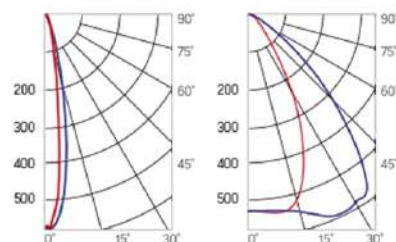

12° и 19°

60° и 90°

30°x110°

Olymp PHYTO

Угол поворота – 180°
 Размер светильника:
 426×431×347mm
 Размер упаковки
 светильника:
 476×481×252mm
 PF ≥ 0,97

○ металл

Артикул	Мощность	PPF, мкмоль/с	Угол рассеивания
V1-I2-70096-04L10-65180RB	180W	388	12°
V1-I2-70096-04L09-65180RB	180W	388	19°
V1-I2-70096-04L07-65180RB	180W	388	60°
V1-I2-70096-04L06-65180RB	180W	388	90°
V1-I2-70096-04L08-65180RB	180W	388	30°×110°
V1-I2-70096-04L05-65180RB	180W	388	120°

12° и 19°

60° и 90°

30°×110°

Olymp PHYTO Premium

Угол поворота – 180°
 Размер светильника:
 310×211×262mm
 Размер упаковки
 светильника:
 400×310×150mm
 PF ≥ 0,97

○ металл

Артикул	Мощность	PPF, мкмоль/с	Угол рассеивания
V1-I2-70096-04L10-6520040	200W	411	12°
V1-I2-70096-04L09-6520040	200W	411	19°
V1-I2-70096-04L07-6520040	200W	411	60°
V1-I2-70096-04L06-6520040	200W	411	90°
V1-I2-70096-04L08-6520040	200W	411	30°×110°
V1-I2-70096-04L05-6520040	200W	411	120°

12° и 19°

60° и 90°

30°×110°

Olymp PHYTO

Угол поворота – 180°
 Размер светильника:
 546×431×347mm
 Размер упаковки
 светильника:
 620×567×252mm
 PF ≥ 0,97

Артикул	Мощность	PPF, мкмоль/с	Угол рассеивания
V1-I2-70097-04L10-65220RB	220W	485	12°
V1-I2-70097-04L09-65220RB	220W	485	19°
V1-I2-70097-04L07-65220RB	220W	485	60°
V1-I2-70097-04L06-65220RB	220W	485	90°
V1-I2-70097-04L08-65220RB	220W	485	30°x110°
V1-I2-70097-04L05-65220RB	220W	485	120°