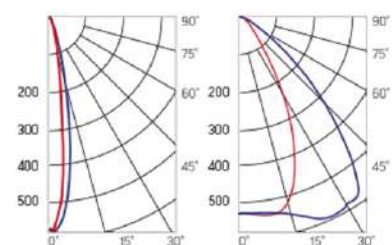

Olymp PHYTO

Угол поворота – 180°
 Размер светильника:
 546×211×262mm
 Размер упаковки
 светильника:
 595×310×150mm
 PF ≥ 0,97

○ металл

Артикул	Мощность	PPF, мкмоль/с	Угол рассеивания
V1-I2-70077-04L10-6510040	110W	242	12°
V1-I2-70077-04L09-6510040	110W	242	19°
V1-I2-70078-04L07-65110RB	110W	242	60°
V1-I2-70078-04L06-65110RB	110W	242	90°
V1-I2-70078-04L08-65110RB	110W	242	30°×110°
V1-I2-70078-04L05-65110RB	110W	242	120°

12° и 19°

60° и 90°

30°×110°

Olymp PHYTO Premium

Угол поворота – 180°
 Размер светильника:
 546×211×262mm
 Размер упаковки
 светильника:
 595×310×150mm
 PF ≥ 0,97

○ металл

Артикул	Мощность	PPF, мкмоль/с	Угол рассеивания
V1-I2-70077-04L10-6510040	125W	257	12°
V1-I2-70077-04L09-6510040	125W	257	19°
V1-I2-70078-04L07-6512540	125W	257	60°
V1-I2-70078-04L06-6512540	125W	257	90°
V1-I2-70078-04L08-6512540	125W	257	30°×110°
V1-I2-70078-04L05-6512540	125W	257	120°

12° и 19°

60° и 90°

30°×110°

Olymp PHYTO

Угол поворота – 180°
 Размер светильника:
 426×431×347mm
 Размер упаковки
 светильника:
 476×481×252mm
 PF ≥ 0,97

Артикул	Мощность	PPF, мкмоль/с	Угол рассеивания
V1-I2-70096-04L10-65130RB	130W	291	12°
V1-I2-70096-04L09-65130RB	130W	291	19°
V1-I2-70096-04L07-65130RB	130W	291	60°
V1-I2-70096-04L06-65130RB	130W	291	90°
V1-I2-70096-04L08-65130RB	130W	291	30°x110°
V1-I2-70096-04L05-65130RB	130W	291	120°