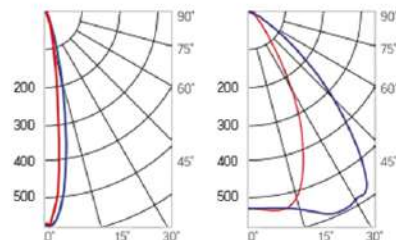

12° и 19°

60° и 90°

Olymp PHYTO Premium

Угол поворота – 180°
 Размер светильника:
 426×431×347mm
 Размер упаковки
 светильника:
 476×481×252mm
 PF ≥ 0,97

Артикул	Мощность	PPF, мкмоль/с	Угол рассеивания
V1-I2-70096-04L10-6515040	150W	308	12°
V1-I2-70096-04L09-6515040	150W	308	19°
V1-I2-70096-04L07-6515040	150W	308	60°
V1-I2-70096-04L06-6515040	150W	308	90°
V1-I2-70096-04L08-6515040	150W	308	30°x110°
V1-I2-70096-04L05-6515040	150W	308	120°

12° и 19°

60° и 90°

30°x110°

Olymp PHYTO

Угол поворота – 180°
 Размер светильника:
 426×431×347mm
 Размер упаковки
 светильника:
 476×481×252mm
 PF ≥ 0,97

○ металл

Артикул	Мощность	PPF, мкмоль/с	Угол рассеивания
V1-I2-70096-04L10-65180RB	180W	388	12°
V1-I2-70096-04L09-65180RB	180W	388	19°
V1-I2-70096-04L07-65180RB	180W	388	60°
V1-I2-70096-04L06-65180RB	180W	388	90°
V1-I2-70096-04L08-65180RB	180W	388	30°×110°
V1-I2-70096-04L05-65180RB	180W	388	120°

12° и 19°

60° и 90°

30°×110°

Olymp PHYTO Premium

Угол поворота – 180°
 Размер светильника:
 310×211×262mm
 Размер упаковки
 светильника:
 400×310×150mm
 PF ≥ 0,97

○ металл

Артикул	Мощность	PPF, мкмоль/с	Угол рассеивания
V1-I2-70096-04L10-6520040	200W	411	12°
V1-I2-70096-04L09-6520040	200W	411	19°
V1-I2-70096-04L07-6520040	200W	411	60°
V1-I2-70096-04L06-6520040	200W	411	90°
V1-I2-70096-04L08-6520040	200W	411	30°×110°
V1-I2-70096-04L05-6520040	200W	411	120°