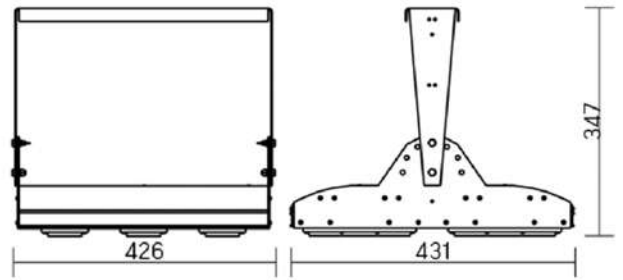

12° и 19°

60° и 90°

30°×110°

Olymp PHYTO Premium

Угол поворота – 180°
 Размер светильника:
 546×211×262mm
 Размер упаковки
 светильника:
 595×310×150mm
 PF ≥ 0,97

○ металл

Артикул	Мощность	PPF, мкмоль/с	Угол рассеивания
V1-I2-70077-04L10-6510040	125W	257	12°
V1-I2-70077-04L09-6510040	125W	257	19°
V1-I2-70078-04L07-6512540	125W	257	60°
V1-I2-70078-04L06-6512540	125W	257	90°
V1-I2-70078-04L08-6512540	125W	257	30°×110°
V1-I2-70078-04L05-6512540	125W	257	120°

12° и 19°

60° и 90°

30°×110°

Olymp PHYTO

Угол поворота – 180°
 Размер светильника:
 426×431×347mm
 Размер упаковки
 светильника:
 476×481×252mm
 PF ≥ 0,97

Артикул	Мощность	PPF, мкмоль/с	Угол рассеивания
V1-I2-70096-04L10-65130RB	130W	291	12°
V1-I2-70096-04L09-65130RB	130W	291	19°
V1-I2-70096-04L07-65130RB	130W	291	60°
V1-I2-70096-04L06-65130RB	130W	291	90°
V1-I2-70096-04L08-65130RB	130W	291	30°x110°
V1-I2-70096-04L05-65130RB	130W	291	120°

12° и 19°

60° и 90°

Olymp PHYTO Premium

Угол поворота – 180°
 Размер светильника:
 426×431×347mm
 Размер упаковки
 светильника:
 476×481×252mm
 PF ≥ 0,97

Артикул	Мощность	PPF, мкмоль/с	Угол рассеивания
V1-I2-70096-04L10-6515040	150W	308	12°
V1-I2-70096-04L09-6515040	150W	308	19°
V1-I2-70096-04L07-6515040	150W	308	60°
V1-I2-70096-04L06-6515040	150W	308	90°
V1-I2-70096-04L08-6515040	150W	308	30°x110°
V1-I2-70096-04L05-6515040	150W	308	120°

12° и 19°

60° и 90°

30°x110°

Olymp PHYTO

Угол поворота – 180°
 Размер светильника:
 426×431×347mm
 Размер упаковки
 светильника:
 476×481×252mm
 PF ≥ 0,97

○ металл

Артикул	Мощность	PPF, мкмоль/с	Угол рассеивания
V1-I2-70096-04L10-65180RB	180W	388	12°
V1-I2-70096-04L09-65180RB	180W	388	19°
V1-I2-70096-04L07-65180RB	180W	388	60°
V1-I2-70096-04L06-65180RB	180W	388	90°
V1-I2-70096-04L08-65180RB	180W	388	30°×110°
V1-I2-70096-04L05-65180RB	180W	388	120°