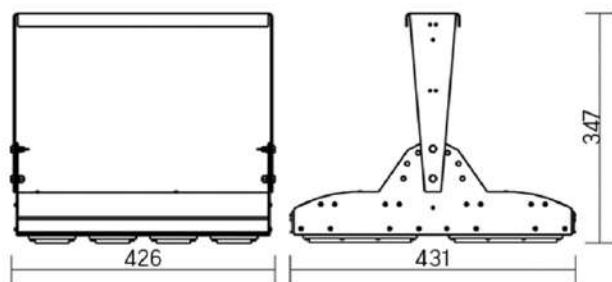

12° и 19°

60° и 90°

Olymp PHYTO Premium

Угол поворота – 180°
 Размер светильника:
 426×431×347mm
 Размер упаковки
 светильника:
 476×481×252mm
 PF ≥ 0,97

Артикул	Мощность	PPF, мкмоль/с	Угол рассеивания
V1-I2-70096-04L10-6515040	150W	308	12°
V1-I2-70096-04L09-6515040	150W	308	19°
V1-I2-70096-04L07-6515040	150W	308	60°
V1-I2-70096-04L06-6515040	150W	308	90°
V1-I2-70096-04L08-6515040	150W	308	30°x110°
V1-I2-70096-04L05-6515040	150W	308	120°

12° и 19°

60° и 90°

30°x110°

Olymp PHYTO

Угол поворота – 180°
 Размер светильника:
 426×431×347mm
 Размер упаковки
 светильника:
 476×481×252mm
 PF ≥ 0,97

○ металл

Артикул	Мощность	PPF, мкмоль/с	Угол рассеивания
V1-I2-70096-04L10-65180RB	180W	388	12°
V1-I2-70096-04L09-65180RB	180W	388	19°
V1-I2-70096-04L07-65180RB	180W	388	60°
V1-I2-70096-04L06-65180RB	180W	388	90°
V1-I2-70096-04L08-65180RB	180W	388	30°×110°
V1-I2-70096-04L05-65180RB	180W	388	120°

12° и 19°

60° и 90°

30°×110°

Olymp PHYTO Premium

Угол поворота – 180°
 Размер светильника:
 310×211×262mm
 Размер упаковки
 светильника:
 400×310×150mm
 PF ≥ 0,97

○ металл

Артикул	Мощность	PPF, мкмоль/с	Угол рассеивания
V1-I2-70096-04L10-6520040	200W	411	12°
V1-I2-70096-04L09-6520040	200W	411	19°
V1-I2-70096-04L07-6520040	200W	411	60°
V1-I2-70096-04L06-6520040	200W	411	90°
V1-I2-70096-04L08-6520040	200W	411	30°×110°
V1-I2-70096-04L05-6520040	200W	411	120°

12° и 19°

60° и 90°

30°×110°

Olymp PHYTO

Угол поворота – 180°
 Размер светильника:
 546×431×347mm
 Размер упаковки
 светильника:
 620×567×252mm
 PF ≥ 0,97

Артикул	Мощность	PPF, мкмоль/с	Угол рассеивания
V1-I2-70097-04L10-65220RB	220W	485	12°
V1-I2-70097-04L09-65220RB	220W	485	19°
V1-I2-70097-04L07-65220RB	220W	485	60°
V1-I2-70097-04L06-65220RB	220W	485	90°
V1-I2-70097-04L08-65220RB	220W	485	30°x110°
V1-I2-70097-04L05-65220RB	220W	485	120°