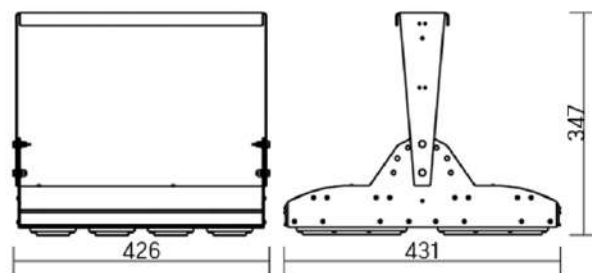

12° и 19°

60° и 90°

30°x110°

Olymp PHYTO

Угол поворота – 180°
 Размер светильника:
 426×431×347mm
 Размер упаковки
 светильника:
 476×481×252mm
 PF ≥ 0,97

○ металл

Артикул	Мощность	PPF, мкмоль/с	Угол рассеивания
V1-I2-70096-04L10-65180RB	180W	388	12°
V1-I2-70096-04L09-65180RB	180W	388	19°
V1-I2-70096-04L07-65180RB	180W	388	60°
V1-I2-70096-04L06-65180RB	180W	388	90°
V1-I2-70096-04L08-65180RB	180W	388	30°×110°
V1-I2-70096-04L05-65180RB	180W	388	120°

12° и 19°

60° и 90°

30°×110°

Olymp PHYTO Premium

Угол поворота – 180°
 Размер светильника:
 310×211×262mm
 Размер упаковки
 светильника:
 400×310×150mm
 PF ≥ 0,97

○ металл

Артикул	Мощность	PPF, мкмоль/с	Угол рассеивания
V1-I2-70096-04L10-6520040	200W	411	12°
V1-I2-70096-04L09-6520040	200W	411	19°
V1-I2-70096-04L07-6520040	200W	411	60°
V1-I2-70096-04L06-6520040	200W	411	90°
V1-I2-70096-04L08-6520040	200W	411	30°×110°
V1-I2-70096-04L05-6520040	200W	411	120°

12° и 19°

60° и 90°

30°×110°

Olymp PHYTO

Угол поворота – 180°
 Размер светильника:
 546×431×347mm
 Размер упаковки
 светильника:
 620×567×252mm
 PF ≥ 0,97

Артикул	Мощность	PPF, мкмоль/с	Угол рассеивания
V1-I2-70097-04L10-65220RB	220W	485	12°
V1-I2-70097-04L09-65220RB	220W	485	19°
V1-I2-70097-04L07-65220RB	220W	485	60°
V1-I2-70097-04L06-65220RB	220W	485	90°
V1-I2-70097-04L08-65220RB	220W	485	30°x110°
V1-I2-70097-04L05-65220RB	220W	485	120°

12° и 19°

60° и 90°

30°x110°

○ металл

Olymp PHYTO Premium

Угол поворота – 180°
 Размер светильника:
 546×431×347mm
 Размер упаковки
 светильника:
 620×567×252mm
 PF ≥ 0,97

Артикул	Мощность	PPF, мкмоль/с	Угол рассеивания
V1-I2-70097-04L10-6525040	250W	514	12°
V1-I2-70097-04L09-6525040	250W	514	19°
V1-I2-70097-04L07-6525040	250W	514	60°
V1-I2-70097-04L06-6525040	250W	514	90°
V1-I2-70097-04L08-6525040	250W	514	30°x110°
V1-I2-70097-04L05-6525040	250W	514	120°