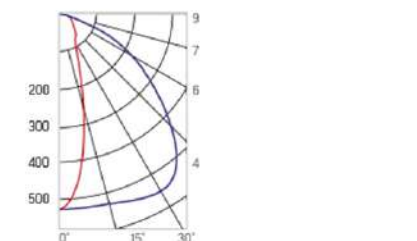

12° и 19°

60° и 90°

30°×110°

Olymp PHYTO

Угол поворота – 180°
 Размер светильника:
 426×431×347mm
 Размер упаковки
 светильника:
 476×481×252mm
 PF ≥ 0,97

Артикул	Мощность	PPF, мкмоль/с	Угол рассеивания
V1-I2-70096-04L10-65130RB	130W	291	12°
V1-I2-70096-04L09-65130RB	130W	291	19°
V1-I2-70096-04L07-65130RB	130W	291	60°
V1-I2-70096-04L06-65130RB	130W	291	90°
V1-I2-70096-04L08-65130RB	130W	291	30°x110°
V1-I2-70096-04L05-65130RB	130W	291	120°

12° и 19°

60° и 90°

Olymp PHYTO Premium

Угол поворота – 180°
 Размер светильника:
 426×431×347mm
 Размер упаковки
 светильника:
 476×481×252mm
 PF ≥ 0,97

Артикул	Мощность	PPF, мкмоль/с	Угол рассеивания
V1-I2-70096-04L10-6515040	150W	308	12°
V1-I2-70096-04L09-6515040	150W	308	19°
V1-I2-70096-04L07-6515040	150W	308	60°
V1-I2-70096-04L06-6515040	150W	308	90°
V1-I2-70096-04L08-6515040	150W	308	30°x110°
V1-I2-70096-04L05-6515040	150W	308	120°

12° и 19°

60° и 90°

30°x110°

Olymp PHYTO

Угол поворота – 180°
 Размер светильника:
 426×431×347mm
 Размер упаковки
 светильника:
 476×481×252mm
 PF ≥ 0,97

○ металл

Артикул	Мощность	PPF, мкмоль/с	Угол рассеивания
V1-I2-70096-04L10-65180RB	180W	388	12°
V1-I2-70096-04L09-65180RB	180W	388	19°
V1-I2-70096-04L07-65180RB	180W	388	60°
V1-I2-70096-04L06-65180RB	180W	388	90°
V1-I2-70096-04L08-65180RB	180W	388	30°×110°
V1-I2-70096-04L05-65180RB	180W	388	120°