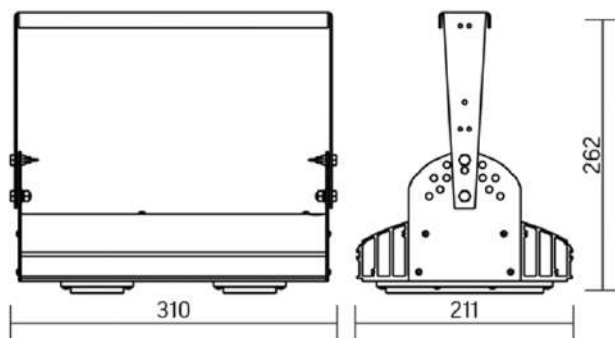

Olymp PHYTO

Угол поворота – 180°
 Размер светильника:
 310×211×262mm
 Размер упаковки
 (светильника):
 400×310×150mm
 PF ≥ 0,97

○ металл

Артикул	Мощность	PPF, мкмоль/с	Угол рассеивания
V1-I2-70076-04L10-65045RB	45W	97	12°
V1-I2-70076-04L09-65045RB	45W	97	19°
V1-I2-70076-04L07-65045RB	45W	97	60°
V1-I2-70076-04L06-65045RB	45W	97	90°
V1-I2-70076-04L08-65045RB	45W	97	30°x110°
V1-I2-70076-04L05-65045RB	45W	97	120°

Olymp PHYTO Premium

Угол поворота – 180°
 Размер светильника:
 310×211×262mm
 Размер упаковки
 светильника:
 400×310×150mm
 PF ≥ 0,97

○ металл

Артикул	Мощность	PPF, мкмоль/с	Угол рассеивания
V1-I2-70076-04L10-6505040	50W	103	12°
V1-I2-70076-04L09-6505040	50W	103	19°
V1-I2-70076-04L07-6505040	50W	103	60°
V1-I2-70076-04L06-6505040	50W	103	90°
V1-I2-70076-04L08-6505040	50W	103	30°x110°
V1-I2-70076-04L05-6505040	50W	103	120°

Olymp PHYTO

Угол поворота – 180°
 Размер светильника:
 426×211×262mm
 Размер упаковки
 светильника:
 480×310×150mm
 PF ≥ 0,97

Артикул	Мощность	PPF, мкмоль/с	Угол рассеивания
V1-I2-70077-04L10-65065RB	65W	145	12°
V1-I2-70077-04L09-65065RB	65W	145	19°
V1-I2-70077-04L07-65065RB	65W	145	60°
V1-I2-70077-04L06-65065RB	65W	145	90°
V1-I2-70077-04L08-65065RB	65W	145	30°x110°
V1-I2-70077-04L05-65065RB	65W	145	120°

Olymp PHYTO Premium

Угол поворота – 180°
 Размер светильника:
 426×211×262mm
 Размер упаковки
 светильника:
 480×310×150mm
 PF ≥ 0,97

Артикул	Мощность	PPF, мкмоль/с	Угол рассеивания
V1-I2-70077-04L10-6506540	65W	145	12°
V1-I2-70077-04L09-6506540	65W	145	19°
V1-I2-70077-04L07-6506540	65W	145	60°
V1-I2-70077-04L06-6506540	65W	145	90°
V1-I2-70077-04L08-6506540	65W	145	30°x110°
V1-I2-70077-04L05-6506540	65W	145	120°