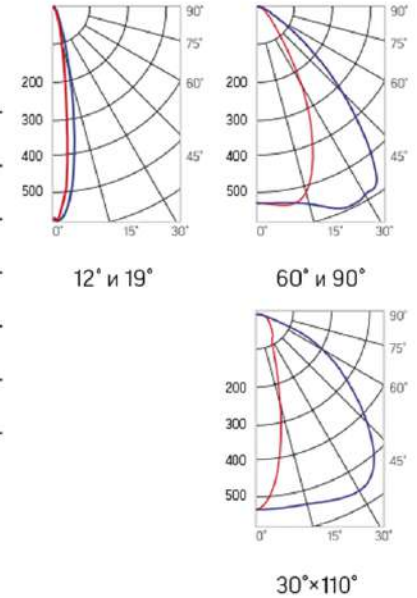

Olymp PHYTO

Угол поворота – 180°
 Размер светильника:
 426×211×262mm
 Размер упаковки
 светильника:
 480×310×150mm
 PF ≥ 0,97

Артикул	Мощность	PPF, мкмоль/с	Угол рассеивания
V1-I2-70077-04L10-65065RB	65W	145	12°
V1-I2-70077-04L09-65065RB	65W	145	19°
V1-I2-70077-04L07-65065RB	65W	145	60°
V1-I2-70077-04L06-65065RB	65W	145	90°
V1-I2-70077-04L08-65065RB	65W	145	30°x110°
V1-I2-70077-04L05-65065RB	65W	145	120°

Olymp PHYTO Premium

Угол поворота – 180°
 Размер светильника:
 426×211×262mm
 Размер упаковки
 светильника:
 480×310×150mm
 PF ≥ 0,97

Артикул	Мощность	PPF, мкмоль/с	Угол рассеивания
V1-I2-70077-04L10-6506540	65W	145	12°
V1-I2-70077-04L09-6506540	65W	145	19°
V1-I2-70077-04L07-6506540	65W	145	60°
V1-I2-70077-04L06-6506540	65W	145	90°
V1-I2-70077-04L08-6506540	65W	145	30°x110°
V1-I2-70077-04L05-6506540	65W	145	120°

Olymp PHYTO

Угол поворота – 180°
 Размер светильника:
 426×211×262mm
 Размер упаковки
 светильника:
 480×310×150mm
 PF ≥ 0,97

Артикул	Мощность	PPF, мкмоль/с	Угол рассеивания
V1-I2-70077-04L10-65090RB	90W	194	12°
V1-I2-70077-04L09-65090RB	90W	194	19°
V1-I2-70077-04L07-65090RB	90W	194	60°
V1-I2-70077-04L06-65090RB	90W	194	90°
V1-I2-70077-04L08-65090RB	90W	194	30°x110°
V1-I2-70077-04L05-65090RB	90W	194	120°