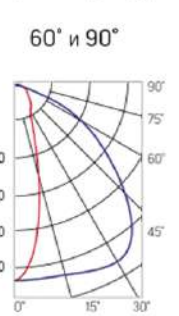

12° и 19°

60° и 90°

30°×110°

Olymp PHYTO Premium

Угол поворота – 180°
 Размер светильника:
 546×211×262mm
 Размер упаковки
 светильника:
 595×310×150mm
 PF ≥ 0,97

○ металл

Артикул	Мощность	PPF, мкмоль/с	Угол рассеивания
V1-I2-70077-04L10-6510040	125W	257	12°
V1-I2-70077-04L09-6510040	125W	257	19°
V1-I2-70078-04L07-6512540	125W	257	60°
V1-I2-70078-04L06-6512540	125W	257	90°
V1-I2-70078-04L08-6512540	125W	257	30°×110°
V1-I2-70078-04L05-6512540	125W	257	120°

12° и 19°

60° и 90°

30°×110°

Olymp PHYTO

Угол поворота – 180°
 Размер светильника:
 426×431×347mm
 Размер упаковки
 светильника:
 476×481×252mm
 PF ≥ 0,97

Артикул	Мощность	PPF, мкмоль/с	Угол рассеивания
V1-I2-70096-04L10-65130RB	130W	291	12°
V1-I2-70096-04L09-65130RB	130W	291	19°
V1-I2-70096-04L07-65130RB	130W	291	60°
V1-I2-70096-04L06-65130RB	130W	291	90°
V1-I2-70096-04L08-65130RB	130W	291	30°x110°
V1-I2-70096-04L05-65130RB	130W	291	120°

12° и 19°

60° и 90°

Olymp PHYTO Premium

Угол поворота – 180°
 Размер светильника:
 426×431×347mm
 Размер упаковки
 светильника:
 476×481×252mm
 PF ≥ 0,97

Артикул	Мощность	PPF, мкмоль/с	Угол рассеивания
V1-I2-70096-04L10-6515040	150W	308	12°
V1-I2-70096-04L09-6515040	150W	308	19°
V1-I2-70096-04L07-6515040	150W	308	60°
V1-I2-70096-04L06-6515040	150W	308	90°
V1-I2-70096-04L08-6515040	150W	308	30°x110°
V1-I2-70096-04L05-6515040	150W	308	120°