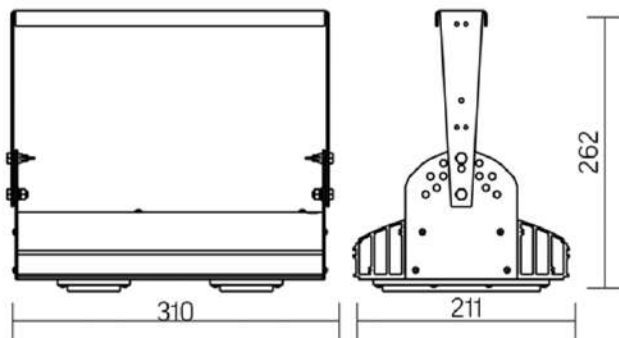

Olymp PHYTO

Угол поворота – 180°
 Размер светильника:
 310×211×262mm
 Размер упаковки
 (светильника):
 400×310×150mm
 PF ≥ 0,97

○ металл

Артикул	Мощность	PPF, мкмоль/с	Угол рассеивания
V1-I2-70076-04L10-65045RB	45W	97	12°
V1-I2-70076-04L09-65045RB	45W	97	19°
V1-I2-70076-04L07-65045RB	45W	97	60°
V1-I2-70076-04L06-65045RB	45W	97	90°
V1-I2-70076-04L08-65045RB	45W	97	30°x110°
V1-I2-70076-04L05-65045RB	45W	97	120°

Olymp PHYTO Premium

Угол поворота – 180°
 Размер светильника:
 310×211×262mm
 Размер упаковки
 светильника:
 400×310×150mm
 PF ≥ 0,97

○ металл

Артикул	Мощность	PPF, мкмоль/с	Угол рассеивания
V1-I2-70076-04L10-6505040	50W	103	12°
V1-I2-70076-04L09-6505040	50W	103	19°
V1-I2-70076-04L07-6505040	50W	103	60°
V1-I2-70076-04L06-6505040	50W	103	90°
V1-I2-70076-04L08-6505040	50W	103	30°x110°
V1-I2-70076-04L05-6505040	50W	103	120°

Olymp PHYTO

Угол поворота – 180°
 Размер светильника:
 426×211×262mm
 Размер упаковки
 светильника:
 480×310×150mm
 PF ≥ 0,97

Артикул	Мощность	PPF, мкмоль/с	Угол рассеивания
V1-I2-70077-04L10-65065RB	65W	145	12°
V1-I2-70077-04L09-65065RB	65W	145	19°
V1-I2-70077-04L07-65065RB	65W	145	60°
V1-I2-70077-04L06-65065RB	65W	145	90°
V1-I2-70077-04L08-65065RB	65W	145	30°x110°
V1-I2-70077-04L05-65065RB	65W	145	120°

Olymp PHYTO Premium

Угол поворота – 180°
 Размер светильника:
 426×211×262mm
 Размер упаковки
 светильника:
 480×310×150mm
 PF ≥ 0,97

Артикул	Мощность	PPF, мкмоль/с	Угол рассеивания
V1-I2-70077-04L10-6506540	65W	145	12°
V1-I2-70077-04L09-6506540	65W	145	19°
V1-I2-70077-04L07-6506540	65W	145	60°
V1-I2-70077-04L06-6506540	65W	145	90°
V1-I2-70077-04L08-6506540	65W	145	30°x110°
V1-I2-70077-04L05-6506540	65W	145	120°