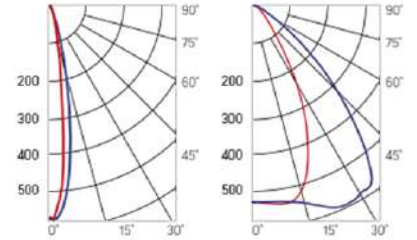

12° и 19°

60° и 90°

30°×110°

Olymp PHYTO Premium

Угол поворота – 180°
 Размер светильника:
 546×211×262mm
 Размер упаковки
 светильника:
 595×310×150mm
 PF ≥ 0,97

○ металл

Артикул	Мощность	PPF, мкмоль/с	Угол рассеивания
V1-I2-70077-04L10-6510040	125W	257	12°
V1-I2-70077-04L09-6510040	125W	257	19°
V1-I2-70078-04L07-6512540	125W	257	60°
V1-I2-70078-04L06-6512540	125W	257	90°
V1-I2-70078-04L08-6512540	125W	257	30°×110°
V1-I2-70078-04L05-6512540	125W	257	120°

12° и 19°

60° и 90°

30°×110°

Olymp PHYTO

Угол поворота – 180°
 Размер светильника:
 426×431×347mm
 Размер упаковки
 светильника:
 476×481×252mm
 PF ≥ 0,97

Артикул	Мощность	PPF, мкмоль/с	Угол рассеивания
V1-I2-70096-04L10-65130RB	130W	291	12°
V1-I2-70096-04L09-65130RB	130W	291	19°
V1-I2-70096-04L07-65130RB	130W	291	60°
V1-I2-70096-04L06-65130RB	130W	291	90°
V1-I2-70096-04L08-65130RB	130W	291	30°x110°
V1-I2-70096-04L05-65130RB	130W	291	120°

12° и 19°

60° и 90°

Olymp PHYTO Premium

Угол поворота – 180°
 Размер светильника:
 426×431×347mm
 Размер упаковки
 светильника:
 476×481×252mm
 PF ≥ 0,97

Артикул	Мощность	PPF, мкмоль/с	Угол рассеивания
V1-I2-70096-04L10-6515040	150W	308	12°
V1-I2-70096-04L09-6515040	150W	308	19°
V1-I2-70096-04L07-6515040	150W	308	60°
V1-I2-70096-04L06-6515040	150W	308	90°
V1-I2-70096-04L08-6515040	150W	308	30°x110°
V1-I2-70096-04L05-6515040	150W	308	120°