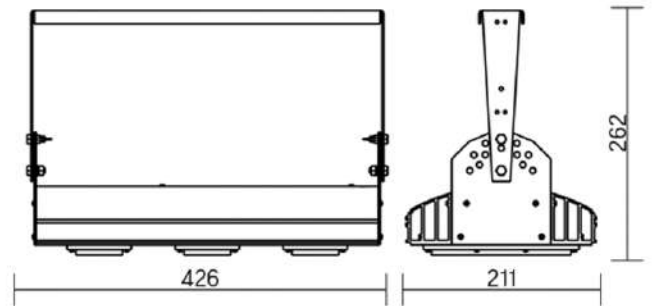

Olymp PHYTO Premium

Угол поворота – 180°
 Размер светильника:
 426×211×262mm
 Размер упаковки
 светильника:
 480×310×150mm
 PF ≥ 0,97

Артикул	Мощность	PPF, мкмоль/с	Угол рассеивания
V1-I2-70077-04L10-6506540	65W	145	12°
V1-I2-70077-04L09-6506540	65W	145	19°
V1-I2-70077-04L07-6506540	65W	145	60°
V1-I2-70077-04L06-6506540	65W	145	90°
V1-I2-70077-04L08-6506540	65W	145	30°x110°
V1-I2-70077-04L05-6506540	65W	145	120°

Olymp PHYTO

Угол поворота – 180°
 Размер светильника:
 426×211×262mm
 Размер упаковки
 светильника:
 480×310×150mm
 PF ≥ 0,97

Артикул	Мощность	PPF, мкмоль/с	Угол рассеивания
V1-I2-70077-04L10-65090RB	90W	194	12°
V1-I2-70077-04L09-65090RB	90W	194	19°
V1-I2-70077-04L07-65090RB	90W	194	60°
V1-I2-70077-04L06-65090RB	90W	194	90°
V1-I2-70077-04L08-65090RB	90W	194	30°x110°
V1-I2-70077-04L05-65090RB	90W	194	120°

Olymp PHYTO Premium

Угол поворота – 180°
 Размер светильника:
 426 211×262mm
 Размер упаковки
 светильника:
 480×310×150mm
 PF ≥ 0,97

Артикул	Мощность	PPF, мкмоль/с	Угол рассеивания
V1-I2-70077-04L10-6510040	100W	206	12°
V1-I2-70077-04L09-6510040	100W	206	19°
V1-I2-70077-04L07-6510040	100W	206	60°
V1-I2-70077-04L06-6510040	100W	206	90°
V1-I2-70077-04L08-6510040	100W	206	30°x110°
V1-I2-70077-04L05-6510040	100W	206	120°

Olymp PHYTO

Угол поворота – 180°
 Размер светильника:
 546×211×262mm
 Размер упаковки
 светильника:
 595×310×150mm
 PF ≥ 0,97

○ металл

Артикул	Мощность	PPF, мкмоль/с	Угол рассеивания
V1-I2-70077-04L10-6510040	110W	242	12°
V1-I2-70077-04L09-6510040	110W	242	19°
V1-I2-70078-04L07-65110RB	110W	242	60°
V1-I2-70078-04L06-65110RB	110W	242	90°
V1-I2-70078-04L08-65110RB	110W	242	30°×110°
V1-I2-70078-04L05-65110RB	110W	242	120°