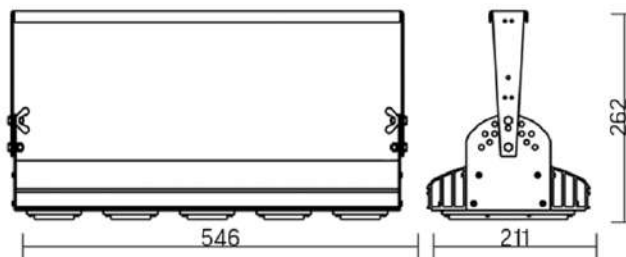

Olymp PHYTO

Угол поворота – 180°
 Размер светильника:
 546×211×262mm
 Размер упаковки
 светильника:
 595×310×150mm
 PF ≥ 0,97

○ металл

Артикул	Мощность	PPF, мкмоль/с	Угол рассеивания
V1-I2-70077-04L10-6510040	110W	242	12°
V1-I2-70077-04L09-6510040	110W	242	19°
V1-I2-70078-04L07-65110RB	110W	242	60°
V1-I2-70078-04L06-65110RB	110W	242	90°
V1-I2-70078-04L08-65110RB	110W	242	30°×110°
V1-I2-70078-04L05-65110RB	110W	242	120°

12° и 19°

60° и 90°

30°×110°

Olymp PHYTO Premium

Угол поворота – 180°
 Размер светильника:
 546×211×262mm
 Размер упаковки
 светильника:
 595×310×150mm
 PF ≥ 0,97

○ металл

Артикул	Мощность	PPF, мкмоль/с	Угол рассеивания
V1-I2-70077-04L10-6510040	125W	257	12°
V1-I2-70077-04L09-6510040	125W	257	19°
V1-I2-70078-04L07-6512540	125W	257	60°
V1-I2-70078-04L06-6512540	125W	257	90°
V1-I2-70078-04L08-6512540	125W	257	30°×110°
V1-I2-70078-04L05-6512540	125W	257	120°

12° и 19°

60° и 90°

30°×110°

Olymp PHYTO

Угол поворота – 180°
 Размер светильника:
 426×431×347mm
 Размер упаковки
 светильника:
 476×481×252mm
 PF ≥ 0,97

Артикул	Мощность	PPF, мкмоль/с	Угол рассеивания
V1-I2-70096-04L10-65130RB	130W	291	12°
V1-I2-70096-04L09-65130RB	130W	291	19°
V1-I2-70096-04L07-65130RB	130W	291	60°
V1-I2-70096-04L06-65130RB	130W	291	90°
V1-I2-70096-04L08-65130RB	130W	291	30°x110°
V1-I2-70096-04L05-65130RB	130W	291	120°

12° и 19°

60° и 90°

Olymp PHYTO Premium

Угол поворота – 180°
 Размер светильника:
 426×431×347mm
 Размер упаковки
 светильника:
 476×481×252mm
 PF ≥ 0,97

Артикул	Мощность	PPF, мкмоль/с	Угол рассеивания
V1-I2-70096-04L10-6515040	150W	308	12°
V1-I2-70096-04L09-6515040	150W	308	19°
V1-I2-70096-04L07-6515040	150W	308	60°
V1-I2-70096-04L06-6515040	150W	308	90°
V1-I2-70096-04L08-6515040	150W	308	30°x110°
V1-I2-70096-04L05-6515040	150W	308	120°