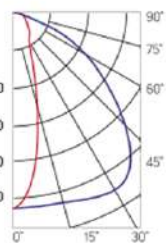

Olymp PHYTO

Угол поворота – 180°
 Размер светильника:
 546×211×262mm
 Размер упаковки
 светильника:
 595×310×150mm
 PF ≥ 0,97

○ металл

Артикул	Мощность	PPF, мкмоль/с	Угол рассеивания
V1-I2-70077-04L10-6510040	110W	242	12°
V1-I2-70077-04L09-6510040	110W	242	19°
V1-I2-70078-04L07-65110RB	110W	242	60°
V1-I2-70078-04L06-65110RB	110W	242	90°
V1-I2-70078-04L08-65110RB	110W	242	30°×110°
V1-I2-70078-04L05-65110RB	110W	242	120°

12° и 19°

60° и 90°

30°×110°

Olymp PHYTO Premium

Угол поворота – 180°
 Размер светильника:
 546×211×262mm
 Размер упаковки
 светильника:
 595×310×150mm
 PF ≥ 0,97

○ металл

Артикул	Мощность	PPF, мкмоль/с	Угол рассеивания
V1-I2-70077-04L10-6510040	125W	257	12°
V1-I2-70077-04L09-6510040	125W	257	19°
V1-I2-70078-04L07-6512540	125W	257	60°
V1-I2-70078-04L06-6512540	125W	257	90°
V1-I2-70078-04L08-6512540	125W	257	30°×110°
V1-I2-70078-04L05-6512540	125W	257	120°

12° и 19°

60° и 90°

30°×110°

Olymp PHYTO

Угол поворота – 180°
 Размер светильника:
 426×431×347mm
 Размер упаковки
 светильника:
 476×481×252mm
 PF ≥ 0,97

Артикул	Мощность	PPF, мкмоль/с	Угол рассеивания
V1-I2-70096-04L10-65130RB	130W	291	12°
V1-I2-70096-04L09-65130RB	130W	291	19°
V1-I2-70096-04L07-65130RB	130W	291	60°
V1-I2-70096-04L06-65130RB	130W	291	90°
V1-I2-70096-04L08-65130RB	130W	291	30°x110°
V1-I2-70096-04L05-65130RB	130W	291	120°