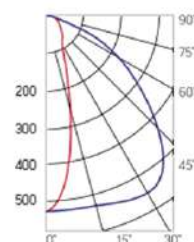

12° и 19°

60° и 90°

30°x110°

Olymp PHYTO

Угол поворота – 180°
 Размер светильника:
 426×431×347mm
 Размер упаковки
 светильника:
 476×481×252mm
 PF ≥ 0,97

○ металл

Артикул	Мощность	PPF, мкмоль/с	Угол рассеивания
V1-I2-70096-04L10-65180RB	180W	388	12°
V1-I2-70096-04L09-65180RB	180W	388	19°
V1-I2-70096-04L07-65180RB	180W	388	60°
V1-I2-70096-04L06-65180RB	180W	388	90°
V1-I2-70096-04L08-65180RB	180W	388	30°×110°
V1-I2-70096-04L05-65180RB	180W	388	120°

12° и 19°

60° и 90°

30°×110°

Olymp PHYTO Premium

Угол поворота – 180°
 Размер светильника:
 310×211×262mm
 Размер упаковки
 светильника:
 400×310×150mm
 PF ≥ 0,97

○ металл

Артикул	Мощность	PPF, мкмоль/с	Угол рассеивания
V1-I2-70096-04L10-6520040	200W	411	12°
V1-I2-70096-04L09-6520040	200W	411	19°
V1-I2-70096-04L07-6520040	200W	411	60°
V1-I2-70096-04L06-6520040	200W	411	90°
V1-I2-70096-04L08-6520040	200W	411	30°×110°
V1-I2-70096-04L05-6520040	200W	411	120°

12° и 19°

60° и 90°

30°×110°

Olymp PHYTO

Угол поворота – 180°
 Размер светильника:
 546×431×347mm
 Размер упаковки
 светильника:
 620×567×252mm
 PF ≥ 0,97

Артикул	Мощность	PPF, мкмоль/с	Угол рассеивания
V1-I2-70097-04L10-65220RB	220W	485	12°
V1-I2-70097-04L09-65220RB	220W	485	19°
V1-I2-70097-04L07-65220RB	220W	485	60°
V1-I2-70097-04L06-65220RB	220W	485	90°
V1-I2-70097-04L08-65220RB	220W	485	30°x110°
V1-I2-70097-04L05-65220RB	220W	485	120°