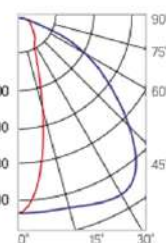

Olymp PHYTO

Угол поворота – 180°
 Размер светильника:
 546×211×262mm
 Размер упаковки
 светильника:
 595×310×150mm
 PF ≥ 0,97

○ металл

Артикул	Мощность	PPF, мкмоль/с	Угол рассеивания
V1-I2-70077-04L10-6510040	110W	242	12°
V1-I2-70077-04L09-6510040	110W	242	19°
V1-I2-70078-04L07-65110RB	110W	242	60°
V1-I2-70078-04L06-65110RB	110W	242	90°
V1-I2-70078-04L08-65110RB	110W	242	30°×110°
V1-I2-70078-04L05-65110RB	110W	242	120°

12° и 19°

60° и 90°

30°×110°

Olymp PHYTO Premium

Угол поворота – 180°
 Размер светильника:
 546×211×262mm
 Размер упаковки
 светильника:
 595×310×150mm
 PF ≥ 0,97

○ металл

Артикул	Мощность	PPF, мкмоль/с	Угол рассеивания
V1-I2-70077-04L10-6510040	125W	257	12°
V1-I2-70077-04L09-6510040	125W	257	19°
V1-I2-70078-04L07-6512540	125W	257	60°
V1-I2-70078-04L06-6512540	125W	257	90°
V1-I2-70078-04L08-6512540	125W	257	30°×110°
V1-I2-70078-04L05-6512540	125W	257	120°