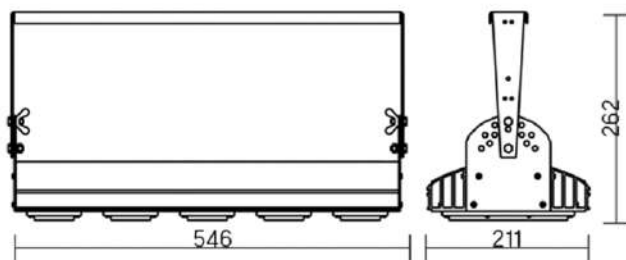

Olymp PHYTO

Угол поворота – 180°
 Размер светильника:
 426×211×262mm
 Размер упаковки
 светильника:
 480×310×150mm
 PF ≥ 0,97

Артикул	Мощность	PPF, мкмоль/с	Угол рассеивания
V1-I2-70077-04L10-65090RB	90W	194	12°
V1-I2-70077-04L09-65090RB	90W	194	19°
V1-I2-70077-04L07-65090RB	90W	194	60°
V1-I2-70077-04L06-65090RB	90W	194	90°
V1-I2-70077-04L08-65090RB	90W	194	30°x110°
V1-I2-70077-04L05-65090RB	90W	194	120°

Olymp PHYTO Premium

Угол поворота – 180°
 Размер светильника:
 426 211×262mm
 Размер упаковки
 светильника:
 480×310×150mm
 PF ≥ 0,97

Артикул	Мощность	PPF, мкмоль/с	Угол рассеивания
V1-I2-70077-04L10-6510040	100W	206	12°
V1-I2-70077-04L09-6510040	100W	206	19°
V1-I2-70077-04L07-6510040	100W	206	60°
V1-I2-70077-04L06-6510040	100W	206	90°
V1-I2-70077-04L08-6510040	100W	206	30°x110°
V1-I2-70077-04L05-6510040	100W	206	120°

Olymp PHYTO

Угол поворота – 180°
 Размер светильника:
 546×211×262mm
 Размер упаковки
 светильника:
 595×310×150mm
 PF ≥ 0,97

○ металл

Артикул	Мощность	PPF, мкмоль/с	Угол рассеивания
V1-I2-70077-04L10-6510040	110W	242	12°
V1-I2-70077-04L09-6510040	110W	242	19°
V1-I2-70078-04L07-65110RB	110W	242	60°
V1-I2-70078-04L06-65110RB	110W	242	90°
V1-I2-70078-04L08-65110RB	110W	242	30°×110°
V1-I2-70078-04L05-65110RB	110W	242	120°

12° и 19°

60° и 90°

30°×110°

Olymp PHYTO Premium

Угол поворота – 180°
 Размер светильника:
 546×211×262mm
 Размер упаковки
 светильника:
 595×310×150mm
 PF ≥ 0,97

○ металл

Артикул	Мощность	PPF, мкмоль/с	Угол рассеивания
V1-I2-70077-04L10-6510040	125W	257	12°
V1-I2-70077-04L09-6510040	125W	257	19°
V1-I2-70078-04L07-6512540	125W	257	60°
V1-I2-70078-04L06-6512540	125W	257	90°
V1-I2-70078-04L08-6512540	125W	257	30°×110°
V1-I2-70078-04L05-6512540	125W	257	120°