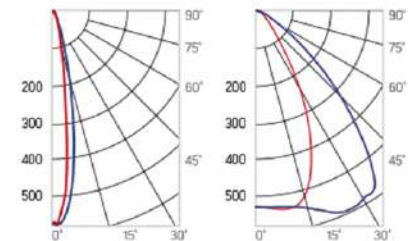

12° и 19°

60° и 90°

30°×110°

Olymp PHYTO

Угол поворота – 180°
 Размер светильника:
 546×431×347mm
 Размер упаковки
 светильника:
 620×567×252mm
 PF ≥ 0,97

Артикул	Мощность	PPF, мкмоль/с	Угол рассеивания
V1-I2-70097-04L10-65220RB	220W	485	12°
V1-I2-70097-04L09-65220RB	220W	485	19°
V1-I2-70097-04L07-65220RB	220W	485	60°
V1-I2-70097-04L06-65220RB	220W	485	90°
V1-I2-70097-04L08-65220RB	220W	485	30°x110°
V1-I2-70097-04L05-65220RB	220W	485	120°

12° и 19°

60° и 90°

30°x110°

○ металл

Olymp PHYTO Premium

Угол поворота – 180°
 Размер светильника:
 546×431×347mm
 Размер упаковки
 светильника:
 620×567×252mm
 PF ≥ 0,97

Артикул	Мощность	PPF, мкмоль/с	Угол рассеивания
V1-I2-70097-04L10-6525040	250W	514	12°
V1-I2-70097-04L09-6525040	250W	514	19°
V1-I2-70097-04L07-6525040	250W	514	60°
V1-I2-70097-04L06-6525040	250W	514	90°
V1-I2-70097-04L08-6525040	250W	514	30°x110°
V1-I2-70097-04L05-6525040	250W	514	120°