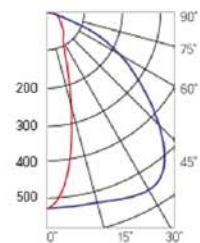

12° и 19°

60° и 90°

30°×110°

Olymp PHYTO Premium

Угол поворота – 180°
 Размер светильника:
 546×211×262mm
 Размер упаковки
 светильника:
 595×310×150mm
 PF ≥ 0,97

○ металл

Артикул	Мощность	PPF, мкмоль/с	Угол рассеивания
V1-I2-70077-04L10-6510040	125W	257	12°
V1-I2-70077-04L09-6510040	125W	257	19°
V1-I2-70078-04L07-6512540	125W	257	60°
V1-I2-70078-04L06-6512540	125W	257	90°
V1-I2-70078-04L08-6512540	125W	257	30°×110°
V1-I2-70078-04L05-6512540	125W	257	120°

12° и 19°

60° и 90°

30°×110°

Olymp PHYTO

Угол поворота – 180°
 Размер светильника:
 426×431×347mm
 Размер упаковки
 светильника:
 476×481×252mm
 PF ≥ 0,97

Артикул	Мощность	PPF, мкмоль/с	Угол рассеивания
V1-I2-70096-04L10-65130RB	130W	291	12°
V1-I2-70096-04L09-65130RB	130W	291	19°
V1-I2-70096-04L07-65130RB	130W	291	60°
V1-I2-70096-04L06-65130RB	130W	291	90°
V1-I2-70096-04L08-65130RB	130W	291	30°x110°
V1-I2-70096-04L05-65130RB	130W	291	120°