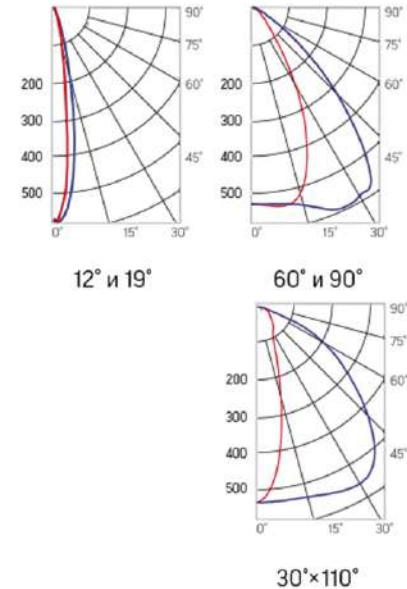

Olymp PHYTO

Угол поворота – 180°
 Размер светильника:
 310×211×262mm
 Размер упаковки
 (светильника):
 400×310×150mm
 PF ≥ 0,97

○ металл

Артикул	Мощность	PPF, мкмоль/с	Угол рассеивания
V1-I2-70076-04L10-65045RB	45W	97	12°
V1-I2-70076-04L09-65045RB	45W	97	19°
V1-I2-70076-04L07-65045RB	45W	97	60°
V1-I2-70076-04L06-65045RB	45W	97	90°
V1-I2-70076-04L08-65045RB	45W	97	30°x110°
V1-I2-70076-04L05-65045RB	45W	97	120°

Olymp PHYTO Premium

Угол поворота – 180°
 Размер светильника:
 310×211×262mm
 Размер упаковки
 светильника:
 400×310×150mm
 PF ≥ 0,97

○ металл

Артикул	Мощность	PPF, мкмоль/с	Угол рассеивания
V1-I2-70076-04L10-6505040	50W	103	12°
V1-I2-70076-04L09-6505040	50W	103	19°
V1-I2-70076-04L07-6505040	50W	103	60°
V1-I2-70076-04L06-6505040	50W	103	90°
V1-I2-70076-04L08-6505040	50W	103	30°x110°
V1-I2-70076-04L05-6505040	50W	103	120°

Olymp PHYTO

Угол поворота – 180°
 Размер светильника:
 426×211×262mm
 Размер упаковки
 светильника:
 480×310×150mm
 PF ≥ 0,97

Артикул	Мощность	PPF, мкмоль/с	Угол рассеивания
V1-I2-70077-04L10-65065RB	65W	145	12°
V1-I2-70077-04L09-65065RB	65W	145	19°
V1-I2-70077-04L07-65065RB	65W	145	60°
V1-I2-70077-04L06-65065RB	65W	145	90°
V1-I2-70077-04L08-65065RB	65W	145	30°x110°
V1-I2-70077-04L05-65065RB	65W	145	120°

Olymp PHYTO Premium

Угол поворота – 180°
 Размер светильника:
 426×211×262mm
 Размер упаковки
 светильника:
 480×310×150mm
 PF ≥ 0,97

Артикул	Мощность	PPF, мкмоль/с	Угол рассеивания
V1-I2-70077-04L10-6506540	65W	145	12°
V1-I2-70077-04L09-6506540	65W	145	19°
V1-I2-70077-04L07-6506540	65W	145	60°
V1-I2-70077-04L06-6506540	65W	145	90°
V1-I2-70077-04L08-6506540	65W	145	30°x110°
V1-I2-70077-04L05-6506540	65W	145	120°