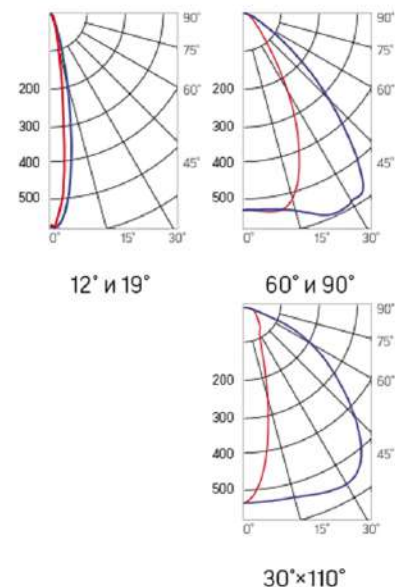

Olymp PHYTO Premium

Угол поворота – 180°
 Размер светильника:
 310×211×262mm
 Размер упаковки
 светильника:
 400×310×150mm
 PF ≥ 0,97

○ металл

Артикул	Мощность	PPF, мкмоль/с	Угол рассеивания
V1-I2-70076-04L10-6505040	50W	103	12°
V1-I2-70076-04L09-6505040	50W	103	19°
V1-I2-70076-04L07-6505040	50W	103	60°
V1-I2-70076-04L06-6505040	50W	103	90°
V1-I2-70076-04L08-6505040	50W	103	30°x110°
V1-I2-70076-04L05-6505040	50W	103	120°

Olymp PHYTO

Угол поворота – 180°
 Размер светильника:
 426×211×262mm
 Размер упаковки
 светильника:
 480×310×150mm
 PF ≥ 0,97

Артикул	Мощность	PPF, мкмоль/с	Угол рассеивания
V1-I2-70077-04L10-65065RB	65W	145	12°
V1-I2-70077-04L09-65065RB	65W	145	19°
V1-I2-70077-04L07-65065RB	65W	145	60°
V1-I2-70077-04L06-65065RB	65W	145	90°
V1-I2-70077-04L08-65065RB	65W	145	30°x110°
V1-I2-70077-04L05-65065RB	65W	145	120°

Olymp PHYTO Premium

Угол поворота – 180°
 Размер светильника:
 426×211×262mm
 Размер упаковки
 светильника:
 480×310×150mm
 PF ≥ 0,97

Артикул	Мощность	PPF, мкмоль/с	Угол рассеивания
V1-I2-70077-04L10-6506540	65W	145	12°
V1-I2-70077-04L09-6506540	65W	145	19°
V1-I2-70077-04L07-6506540	65W	145	60°
V1-I2-70077-04L06-6506540	65W	145	90°
V1-I2-70077-04L08-6506540	65W	145	30°x110°
V1-I2-70077-04L05-6506540	65W	145	120°