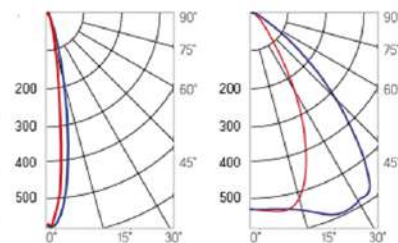

Olymp PHYTO Premium

Угол поворота – 180°
 Размер светильника:
 426 211×262mm
 Размер упаковки
 светильника:
 480×310×150mm
 PF ≥ 0,97

Артикул	Мощность	PPF, мкмоль/с	Угол рассеивания
V1-I2-70077-04L10-6510040	100W	206	12°
V1-I2-70077-04L09-6510040	100W	206	19°
V1-I2-70077-04L07-6510040	100W	206	60°
V1-I2-70077-04L06-6510040	100W	206	90°
V1-I2-70077-04L08-6510040	100W	206	30°x110°
V1-I2-70077-04L05-6510040	100W	206	120°

Olymp PHYTO

Угол поворота – 180°
 Размер светильника:
 546×211×262mm
 Размер упаковки
 светильника:
 595×310×150mm
 PF ≥ 0,97

○ металл

Артикул	Мощность	PPF, мкмоль/с	Угол рассеивания
V1-I2-70077-04L10-6510040	110W	242	12°
V1-I2-70077-04L09-6510040	110W	242	19°
V1-I2-70078-04L07-65110RB	110W	242	60°
V1-I2-70078-04L06-65110RB	110W	242	90°
V1-I2-70078-04L08-65110RB	110W	242	30°×110°
V1-I2-70078-04L05-65110RB	110W	242	120°

12° и 19°

60° и 90°

30°×110°

Olymp PHYTO Premium

Угол поворота – 180°
 Размер светильника:
 546×211×262mm
 Размер упаковки
 светильника:
 595×310×150mm
 PF ≥ 0,97

○ металл

Артикул	Мощность	PPF, мкмоль/с	Угол рассеивания
V1-I2-70077-04L10-6510040	125W	257	12°
V1-I2-70077-04L09-6510040	125W	257	19°
V1-I2-70078-04L07-6512540	125W	257	60°
V1-I2-70078-04L06-6512540	125W	257	90°
V1-I2-70078-04L08-6512540	125W	257	30°×110°
V1-I2-70078-04L05-6512540	125W	257	120°