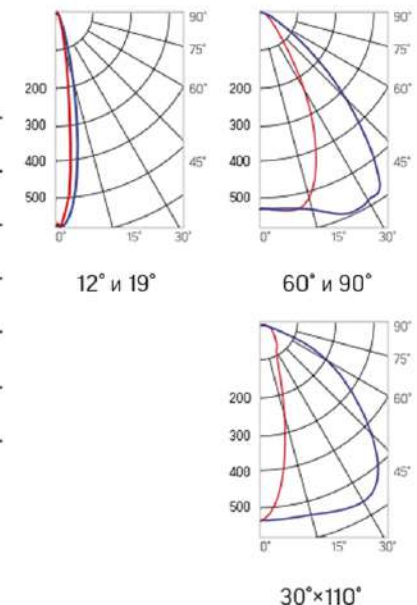

Olymp PHYTO Premium

Угол поворота – 180°
 Размер светильника:
 426×211×262mm
 Размер упаковки
 светильника:
 480×310×150mm
 PF ≥ 0,97

Артикул	Мощность	PPF, мкмоль/с	Угол рассеивания
V1-I2-70077-04L10-6506540	65W	145	12°
V1-I2-70077-04L09-6506540	65W	145	19°
V1-I2-70077-04L07-6506540	65W	145	60°
V1-I2-70077-04L06-6506540	65W	145	90°
V1-I2-70077-04L08-6506540	65W	145	30°x110°
V1-I2-70077-04L05-6506540	65W	145	120°

Olymp PHYTO

Угол поворота – 180°
 Размер светильника:
 426×211×262mm
 Размер упаковки
 светильника:
 480×310×150mm
 PF ≥ 0,97

Артикул	Мощность	PPF, мкмоль/с	Угол рассеивания
V1-I2-70077-04L10-65090RB	90W	194	12°
V1-I2-70077-04L09-65090RB	90W	194	19°
V1-I2-70077-04L07-65090RB	90W	194	60°
V1-I2-70077-04L06-65090RB	90W	194	90°
V1-I2-70077-04L08-65090RB	90W	194	30°x110°
V1-I2-70077-04L05-65090RB	90W	194	120°

Olymp PHYTO Premium

Угол поворота – 180°
 Размер светильника:
 426 211×262mm
 Размер упаковки
 светильника:
 480×310×150mm
 PF ≥ 0,97

Артикул	Мощность	PPF, мкмоль/с	Угол рассеивания
V1-I2-70077-04L10-6510040	100W	206	12°
V1-I2-70077-04L09-6510040	100W	206	19°
V1-I2-70077-04L07-6510040	100W	206	60°
V1-I2-70077-04L06-6510040	100W	206	90°
V1-I2-70077-04L08-6510040	100W	206	30°x110°
V1-I2-70077-04L05-6510040	100W	206	120°

12° и 19°

60° и 90°

30°×110°

Olymp PHYTO Premium

Угол поворота – 180°
 Размер светильника:
 546×211×262mm
 Размер упаковки
 светильника:
 595×310×150mm
 PF ≥ 0,97

○ металл

Артикул	Мощность	PPF, мкмоль/с	Угол рассеивания
V1-I2-70077-04L10-6510040	125W	257	12°
V1-I2-70077-04L09-6510040	125W	257	19°
V1-I2-70078-04L07-6512540	125W	257	60°
V1-I2-70078-04L06-6512540	125W	257	90°
V1-I2-70078-04L08-6512540	125W	257	30°×110°
V1-I2-70078-04L05-6512540	125W	257	120°