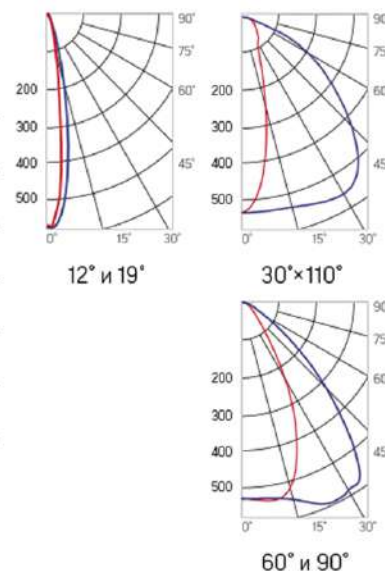

Olymp PHYTO

Угол поворота – 180°
 Размер светильника:
 310×211×262mm
 Размер упаковки
 (светильника):
 400×310×150mm
 PF ≥ 0,97

○ металл

Артикул	Мощность	PPF, мкмоль/с	Угол рассеивания
V1-I2-70076-04L10-65045RB	45W	97	12°
V1-I2-70076-04L09-65045RB	45W	97	19°
V1-I2-70076-04L07-65045RB	45W	97	60°
V1-I2-70076-04L06-65045RB	45W	97	90°
V1-I2-70076-04L08-65045RB	45W	97	30°x110°
V1-I2-70076-04L05-65045RB	45W	97	120°

Olymp PHYTO Premium

Угол поворота – 180°
 Размер светильника:
 310×211×262mm
 Размер упаковки
 светильника:
 400×310×150mm
 PF ≥ 0,97

○ металл

Артикул	Мощность	PPF, мкмоль/с	Угол рассеивания
V1-I2-70076-04L10-6505040	50W	103	12°
V1-I2-70076-04L09-6505040	50W	103	19°
V1-I2-70076-04L07-6505040	50W	103	60°
V1-I2-70076-04L06-6505040	50W	103	90°
V1-I2-70076-04L08-6505040	50W	103	30°x110°
V1-I2-70076-04L05-6505040	50W	103	120°