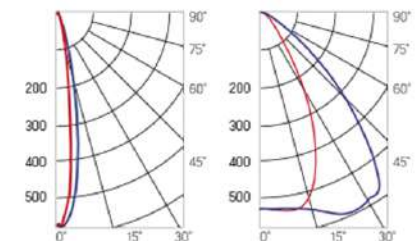

12° и 19°

60° и 90°

30°×110°

Olymp PHYTO

Угол поворота – 180°
 Размер светильника:
 426×431×347mm
 Размер упаковки
 светильника:
 476×481×252mm
 PF ≥ 0,97

Артикул	Мощность	PPF, мкмоль/с	Угол рассеивания
V1-I2-70096-04L10-65130RB	130W	291	12°
V1-I2-70096-04L09-65130RB	130W	291	19°
V1-I2-70096-04L07-65130RB	130W	291	60°
V1-I2-70096-04L06-65130RB	130W	291	90°
V1-I2-70096-04L08-65130RB	130W	291	30°x110°
V1-I2-70096-04L05-65130RB	130W	291	120°

12° и 19°

60° и 90°

Olymp PHYTO Premium

Угол поворота – 180°
 Размер светильника:
 426×431×347mm
 Размер упаковки
 светильника:
 476×481×252mm
 PF ≥ 0,97

Артикул	Мощность	PPF, мкмоль/с	Угол рассеивания
V1-I2-70096-04L10-6515040	150W	308	12°
V1-I2-70096-04L09-6515040	150W	308	19°
V1-I2-70096-04L07-6515040	150W	308	60°
V1-I2-70096-04L06-6515040	150W	308	90°
V1-I2-70096-04L08-6515040	150W	308	30°x110°
V1-I2-70096-04L05-6515040	150W	308	120°

12° и 19°

60° и 90°

30°x110°

Olymp PHYTO

Угол поворота – 180°
 Размер светильника:
 426×431×347mm
 Размер упаковки
 светильника:
 476×481×252mm
 PF ≥ 0,97

○ металл

Артикул	Мощность	PPF, мкмоль/с	Угол рассеивания
V1-I2-70096-04L10-65180RB	180W	388	12°
V1-I2-70096-04L09-65180RB	180W	388	19°
V1-I2-70096-04L07-65180RB	180W	388	60°
V1-I2-70096-04L06-65180RB	180W	388	90°
V1-I2-70096-04L08-65180RB	180W	388	30°×110°
V1-I2-70096-04L05-65180RB	180W	388	120°