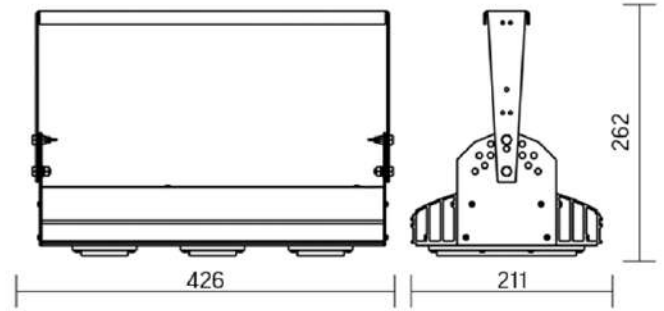

Olymp PHYTO

Угол поворота – 180°
 Размер светильника:
 426×211×262mm
 Размер упаковки
 светильника:
 480×310×150mm
 PF ≥ 0,97

Артикул	Мощность	PPF, мкмоль/с	Угол рассеивания
V1-I2-70077-04L10-65065RB	65W	145	12°
V1-I2-70077-04L09-65065RB	65W	145	19°
V1-I2-70077-04L07-65065RB	65W	145	60°
V1-I2-70077-04L06-65065RB	65W	145	90°
V1-I2-70077-04L08-65065RB	65W	145	30°x110°
V1-I2-70077-04L05-65065RB	65W	145	120°

Olymp PHYTO Premium

Угол поворота – 180°
 Размер светильника:
 426×211×262mm
 Размер упаковки
 светильника:
 480×310×150mm
 PF ≥ 0,97

Артикул	Мощность	PPF, мкмоль/с	Угол рассеивания
V1-I2-70077-04L10-6506540	65W	145	12°
V1-I2-70077-04L09-6506540	65W	145	19°
V1-I2-70077-04L07-6506540	65W	145	60°
V1-I2-70077-04L06-6506540	65W	145	90°
V1-I2-70077-04L08-6506540	65W	145	30°x110°
V1-I2-70077-04L05-6506540	65W	145	120°

Olymp PHYTO

Угол поворота – 180°
 Размер светильника:
 426×211×262mm
 Размер упаковки
 светильника:
 480×310×150mm
 PF ≥ 0,97

Артикул	Мощность	PPF, мкмоль/с	Угол рассеивания
V1-I2-70077-04L10-65090RB	90W	194	12°
V1-I2-70077-04L09-65090RB	90W	194	19°
V1-I2-70077-04L07-65090RB	90W	194	60°
V1-I2-70077-04L06-65090RB	90W	194	90°
V1-I2-70077-04L08-65090RB	90W	194	30°x110°
V1-I2-70077-04L05-65090RB	90W	194	120°

Olymp PHYTO Premium

Угол поворота – 180°
 Размер светильника:
 426 211×262mm
 Размер упаковки
 светильника:
 480×310×150mm
 PF ≥ 0,97

Артикул	Мощность	PPF, мкмоль/с	Угол рассеивания
V1-I2-70077-04L10-6510040	100W	206	12°
V1-I2-70077-04L09-6510040	100W	206	19°
V1-I2-70077-04L07-6510040	100W	206	60°
V1-I2-70077-04L06-6510040	100W	206	90°
V1-I2-70077-04L08-6510040	100W	206	30°x110°
V1-I2-70077-04L05-6510040	100W	206	120°