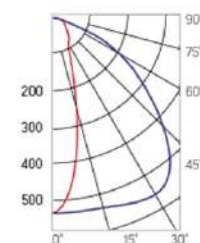

Olymp PHYTO

Угол поворота – 180°
 Размер светильника:
 546×211×262mm
 Размер упаковки
 светильника:
 595×310×150mm
 PF ≥ 0,97

○ металл

Артикул	Мощность	PPF, мкмоль/с	Угол рассеивания
V1-I2-70077-04L10-6510040	110W	242	12°
V1-I2-70077-04L09-6510040	110W	242	19°
V1-I2-70078-04L07-65110RB	110W	242	60°
V1-I2-70078-04L06-65110RB	110W	242	90°
V1-I2-70078-04L08-65110RB	110W	242	30°×110°
V1-I2-70078-04L05-65110RB	110W	242	120°

12° и 19°

60° и 90°

30°×110°

Olymp PHYTO Premium

Угол поворота – 180°
 Размер светильника:
 546×211×262mm
 Размер упаковки
 светильника:
 595×310×150mm
 PF ≥ 0,97

○ металл

Артикул	Мощность	PPF, мкмоль/с	Угол рассеивания
V1-I2-70077-04L10-6510040	125W	257	12°
V1-I2-70077-04L09-6510040	125W	257	19°
V1-I2-70078-04L07-6512540	125W	257	60°
V1-I2-70078-04L06-6512540	125W	257	90°
V1-I2-70078-04L08-6512540	125W	257	30°×110°
V1-I2-70078-04L05-6512540	125W	257	120°

12° и 19°

60° и 90°

30°×110°

Olymp PHYTO

Угол поворота – 180°
 Размер светильника:
 426×431×347mm
 Размер упаковки
 светильника:
 476×481×252mm
 PF ≥ 0,97

Артикул	Мощность	PPF, мкмоль/с	Угол рассеивания
V1-I2-70096-04L10-65130RB	130W	291	12°
V1-I2-70096-04L09-65130RB	130W	291	19°
V1-I2-70096-04L07-65130RB	130W	291	60°
V1-I2-70096-04L06-65130RB	130W	291	90°
V1-I2-70096-04L08-65130RB	130W	291	30°x110°
V1-I2-70096-04L05-65130RB	130W	291	120°