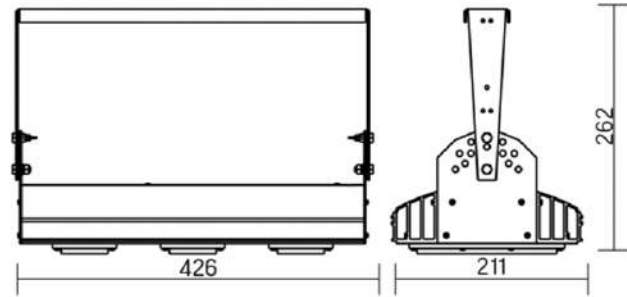

Olymp PHYTO

Угол поворота – 180°
 Размер светильника:
 310×211×262mm
 Размер упаковки
 (светильника):
 400×310×150mm
 PF ≥ 0,97

○ металл

Артикул	Мощность	PPF, мкмоль/с	Угол рассеивания
V1-I2-70076-04L10-65045RB	45W	97	12°
V1-I2-70076-04L09-65045RB	45W	97	19°
V1-I2-70076-04L07-65045RB	45W	97	60°
V1-I2-70076-04L06-65045RB	45W	97	90°
V1-I2-70076-04L08-65045RB	45W	97	30°x110°
V1-I2-70076-04L05-65045RB	45W	97	120°

Olymp PHYTO Premium

Угол поворота – 180°
 Размер светильника:
 310×211×262mm
 Размер упаковки
 светильника:
 400×310×150mm
 PF ≥ 0,97

○ металл

Артикул	Мощность	PPF, мкмоль/с	Угол рассеивания
V1-I2-70076-04L10-6505040	50W	103	12°
V1-I2-70076-04L09-6505040	50W	103	19°
V1-I2-70076-04L07-6505040	50W	103	60°
V1-I2-70076-04L06-6505040	50W	103	90°
V1-I2-70076-04L08-6505040	50W	103	30°x110°
V1-I2-70076-04L05-6505040	50W	103	120°

Olymp PHYTO

Угол поворота – 180°
 Размер светильника:
 426×211×262mm
 Размер упаковки
 светильника:
 480×310×150mm
 PF ≥ 0,97

Артикул	Мощность	PPF, мкмоль/с	Угол рассеивания
V1-I2-70077-04L10-65065RB	65W	145	12°
V1-I2-70077-04L09-65065RB	65W	145	19°
V1-I2-70077-04L07-65065RB	65W	145	60°
V1-I2-70077-04L06-65065RB	65W	145	90°
V1-I2-70077-04L08-65065RB	65W	145	30°x110°
V1-I2-70077-04L05-65065RB	65W	145	120°

Olymp PHYTO Premium

Угол поворота – 180°
 Размер светильника:
 426×211×262mm
 Размер упаковки
 светильника:
 480×310×150mm
 PF ≥ 0,97

Артикул	Мощность	PPF, мкмоль/с	Угол рассеивания
V1-I2-70077-04L10-6506540	65W	145	12°
V1-I2-70077-04L09-6506540	65W	145	19°
V1-I2-70077-04L07-6506540	65W	145	60°
V1-I2-70077-04L06-6506540	65W	145	90°
V1-I2-70077-04L08-6506540	65W	145	30°x110°
V1-I2-70077-04L05-6506540	65W	145	120°