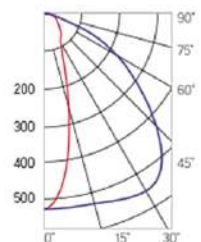

Olymp PHYTO

Угол поворота – 180°
Размер светильника:
546×431×347mm
Размер упаковки
светильника:
620×567×252mm
PF ≥ 0,97

Артикул	Мощность	PPF, мкмоль/с	Угол рассеивания
V1-I2-70097-04L10-65220RB	220W	485	12°
V1-I2-70097-04L09-65220RB	220W	485	19°
V1-I2-70097-04L07-65220RB	220W	485	60°
V1-I2-70097-04L06-65220RB	220W	485	90°
V1-I2-70097-04L08-65220RB	220W	485	30°x110°
V1-I2-70097-04L05-65220RB	220W	485	120°

○ металл

Olymp PHYTO Premium

Угол поворота – 180°
Размер светильника:
546×431×347mm
Размер упаковки
светильника:
620×567×252mm
PF ≥ 0,97

Артикул	Мощность	PPF, мкмоль/с	Угол рассеивания
V1-I2-70097-04L10-6525040	250W	514	12°
V1-I2-70097-04L09-6525040	250W	514	19°
V1-I2-70097-04L07-6525040	250W	514	60°
V1-I2-70097-04L06-6525040	250W	514	90°
V1-I2-70097-04L08-6525040	250W	514	30°x110°
V1-I2-70097-04L05-6525040	250W	514	120°

30°x110°

○ металл