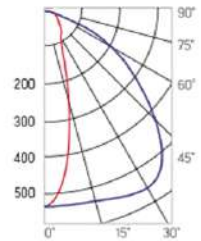

12° и 19°

60° и 90°

30°×110°

Olymp PHYTO Premium

Угол поворота – 180°
 Размер светильника:
 310×211×262mm
 Размер упаковки
 светильника:
 400×310×150mm
 PF ≥ 0,97

○ металл

Артикул	Мощность	PPF, мкмоль/с	Угол рассеивания
V1-I2-70096-04L10-6520040	200W	411	12°
V1-I2-70096-04L09-6520040	200W	411	19°
V1-I2-70096-04L07-6520040	200W	411	60°
V1-I2-70096-04L06-6520040	200W	411	90°
V1-I2-70096-04L08-6520040	200W	411	30°×110°
V1-I2-70096-04L05-6520040	200W	411	120°

12° и 19°

60° и 90°

30°×110°

Olymp PHYTO

Угол поворота – 180°
 Размер светильника:
 546×431×347mm
 Размер упаковки
 светильника:
 620×567×252mm
 PF ≥ 0,97

Артикул	Мощность	PPF, мкмоль/с	Угол рассеивания
V1-I2-70097-04L10-65220RB	220W	485	12°
V1-I2-70097-04L09-65220RB	220W	485	19°
V1-I2-70097-04L07-65220RB	220W	485	60°
V1-I2-70097-04L06-65220RB	220W	485	90°
V1-I2-70097-04L08-65220RB	220W	485	30°×110°
V1-I2-70097-04L05-65220RB	220W	485	120°

12° и 19°

60° и 90°

30°×110°

○ металл

Olymp PHYTO Premium

Угол поворота – 180°
 Размер светильника:
 546×431×347mm
 Размер упаковки
 светильника:
 620×567×252mm
 PF ≥ 0,97

Артикул	Мощность	PPF, мкмоль/с	Угол рассеивания
V1-I2-70097-04L10-6525040	250W	514	12°
V1-I2-70097-04L09-6525040	250W	514	19°
V1-I2-70097-04L07-6525040	250W	514	60°
V1-I2-70097-04L06-6525040	250W	514	90°
V1-I2-70097-04L08-6525040	250W	514	30°×110°
V1-I2-70097-04L05-6525040	250W	514	120°