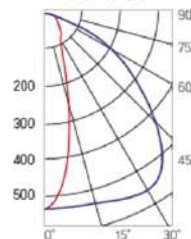

Olymp PHYTO

Угол поворота – 180°
 Размер светильника:
 426×211×262mm
 Размер упаковки
 светильника:
 480×310×150mm
 PF ≥ 0,97

Артикул	Мощность	PPF, мкмоль/с	Угол рассеивания
V1-I2-70077-04L10-65065RB	65W	145	12°
V1-I2-70077-04L09-65065RB	65W	145	19°
V1-I2-70077-04L07-65065RB	65W	145	60°
V1-I2-70077-04L06-65065RB	65W	145	90°
V1-I2-70077-04L08-65065RB	65W	145	30°x110°
V1-I2-70077-04L05-65065RB	65W	145	120°

12° и 19°

60° и 90°

30°x110°

Olymp PHYTO Premium

Угол поворота – 180°
 Размер светильника:
 426×211×262mm
 Размер упаковки
 светильника:
 480×310×150mm
 PF ≥ 0,97

Артикул	Мощность	PPF, мкмоль/с	Угол рассеивания
V1-I2-70077-04L10-6506540	65W	145	12°
V1-I2-70077-04L09-6506540	65W	145	19°
V1-I2-70077-04L07-6506540	65W	145	60°
V1-I2-70077-04L06-6506540	65W	145	90°
V1-I2-70077-04L08-6506540	65W	145	30°x110°
V1-I2-70077-04L05-6506540	65W	145	120°

12° и 19°

60° и 90°

30°x110°

Olymp PHYTO

Угол поворота – 180°
 Размер светильника:
 426×211×262mm
 Размер упаковки
 светильника:
 480×310×150mm
 PF ≥ 0,97

Артикул	Мощность	PPF, мкмоль/с	Угол рассеивания
V1-I2-70077-04L10-65090RB	90W	194	12°
V1-I2-70077-04L09-65090RB	90W	194	19°
V1-I2-70077-04L07-65090RB	90W	194	60°
V1-I2-70077-04L06-65090RB	90W	194	90°
V1-I2-70077-04L08-65090RB	90W	194	30°x110°
V1-I2-70077-04L05-65090RB	90W	194	120°