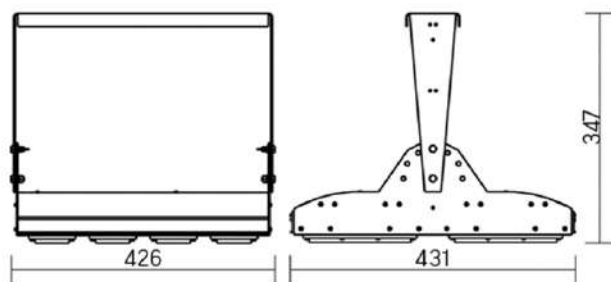

12° и 19°

60° и 90°

30°x110°

Olymp PHYTO Premium

Угол поворота – 180°
 Размер светильника:
 426×431×347mm
 Размер упаковки
 светильника:
 476×481×252mm
 PF ≥ 0,97

Артикул	Мощность	PPF, мкмоль/с	Угол рассеивания
V1-I2-70096-04L10-6515040	150W	308	12°
V1-I2-70096-04L09-6515040	150W	308	19°
V1-I2-70096-04L07-6515040	150W	308	60°
V1-I2-70096-04L06-6515040	150W	308	90°
V1-I2-70096-04L08-6515040	150W	308	30°x110°
V1-I2-70096-04L05-6515040	150W	308	120°

12° и 19°

60° и 90°

30°x110°

Olymp PHYTO

Угол поворота – 180°
 Размер светильника:
 426×431×347mm
 Размер упаковки
 светильника:
 476×481×252mm
 PF ≥ 0,97

○ металл

Артикул	Мощность	PPF, мкмоль/с	Угол рассеивания
V1-I2-70096-04L10-65180RB	180W	388	12°
V1-I2-70096-04L09-65180RB	180W	388	19°
V1-I2-70096-04L07-65180RB	180W	388	60°
V1-I2-70096-04L06-65180RB	180W	388	90°
V1-I2-70096-04L08-65180RB	180W	388	30°×110°
V1-I2-70096-04L05-65180RB	180W	388	120°

12° и 19°

60° и 90°

30°×110°

Olymp PHYTO Premium

Угол поворота – 180°
 Размер светильника:
 310×211×262mm
 Размер упаковки
 светильника:
 400×310×150mm
 PF ≥ 0,97

○ металл

Артикул	Мощность	PPF, мкмоль/с	Угол рассеивания
V1-I2-70096-04L10-6520040	200W	411	12°
V1-I2-70096-04L09-6520040	200W	411	19°
V1-I2-70096-04L07-6520040	200W	411	60°
V1-I2-70096-04L06-6520040	200W	411	90°
V1-I2-70096-04L08-6520040	200W	411	30°×110°
V1-I2-70096-04L05-6520040	200W	411	120°

12° и 19°

60° и 90°

30°×110°

Olymp PHYTO

Угол поворота – 180°
 Размер светильника:
 546×431×347mm
 Размер упаковки
 светильника:
 620×567×252mm
 PF ≥ 0,97

Артикул	Мощность	PPF, мкмоль/с	Угол рассеивания
V1-I2-70097-04L10-65220RB	220W	485	12°
V1-I2-70097-04L09-65220RB	220W	485	19°
V1-I2-70097-04L07-65220RB	220W	485	60°
V1-I2-70097-04L06-65220RB	220W	485	90°
V1-I2-70097-04L08-65220RB	220W	485	30°×110°
V1-I2-70097-04L05-65220RB	220W	485	120°