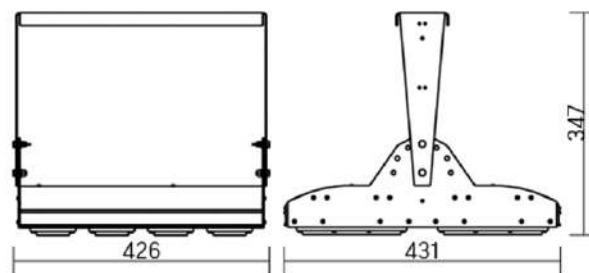

12° и 19°

60° и 90°

30°x110°

Olymp PHYTO

Угол поворота – 180°
 Размер светильника:
 426×431×347mm
 Размер упаковки
 светильника:
 476×481×252mm
 PF ≥ 0,97

○ металл

Артикул	Мощность	PPF, мкмоль/с	Угол рассеивания
V1-I2-70096-04L10-65180RB	180W	388	12°
V1-I2-70096-04L09-65180RB	180W	388	19°
V1-I2-70096-04L07-65180RB	180W	388	60°
V1-I2-70096-04L06-65180RB	180W	388	90°
V1-I2-70096-04L08-65180RB	180W	388	30°×110°
V1-I2-70096-04L05-65180RB	180W	388	120°

12° и 19°

60° и 90°

30°×110°

Olymp PHYTO Premium

Угол поворота – 180°
 Размер светильника:
 310×211×262mm
 Размер упаковки
 светильника:
 400×310×150mm
 PF ≥ 0,97

○ металл

Артикул	Мощность	PPF, мкмоль/с	Угол рассеивания
V1-I2-70096-04L10-6520040	200W	411	12°
V1-I2-70096-04L09-6520040	200W	411	19°
V1-I2-70096-04L07-6520040	200W	411	60°
V1-I2-70096-04L06-6520040	200W	411	90°
V1-I2-70096-04L08-6520040	200W	411	30°×110°
V1-I2-70096-04L05-6520040	200W	411	120°

12° и 19°

60° и 90°

30°×110°

Olymp PHYTO

Угол поворота – 180°
 Размер светильника:
 546×431×347mm
 Размер упаковки
 светильника:
 620×567×252mm
 PF ≥ 0,97

Артикул	Мощность	PPF, мкмоль/с	Угол рассеивания
V1-I2-70097-04L10-65220RB	220W	485	12°
V1-I2-70097-04L09-65220RB	220W	485	19°
V1-I2-70097-04L07-65220RB	220W	485	60°
V1-I2-70097-04L06-65220RB	220W	485	90°
V1-I2-70097-04L08-65220RB	220W	485	30°×110°
V1-I2-70097-04L05-65220RB	220W	485	120°

12° и 19°

60° и 90°

30°×110°

○ металл

Olymp PHYTO Premium

Угол поворота – 180°
 Размер светильника:
 546×431×347mm
 Размер упаковки
 светильника:
 620×567×252mm
 PF ≥ 0,97

Артикул	Мощность	PPF, мкмоль/с	Угол рассеивания
V1-I2-70097-04L10-6525040	250W	514	12°
V1-I2-70097-04L09-6525040	250W	514	19°
V1-I2-70097-04L07-6525040	250W	514	60°
V1-I2-70097-04L06-6525040	250W	514	90°
V1-I2-70097-04L08-6525040	250W	514	30°×110°
V1-I2-70097-04L05-6525040	250W	514	120°