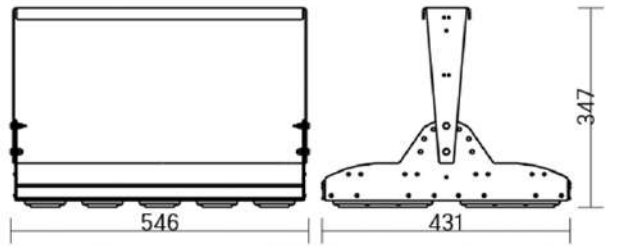

12° и 19°

60° и 90°

30°x110°

Olymp PHYTO

Угол поворота – 180°
 Размер светильника:
 426×431×347mm
 Размер упаковки
 светильника:
 476×481×252mm
 PF ≥ 0,97

○ металл

Артикул	Мощность	PPF, мкмоль/с	Угол рассеивания
V1-I2-70096-04L10-65180RB	180W	388	12°
V1-I2-70096-04L09-65180RB	180W	388	19°
V1-I2-70096-04L07-65180RB	180W	388	60°
V1-I2-70096-04L06-65180RB	180W	388	90°
V1-I2-70096-04L08-65180RB	180W	388	30°×110°
V1-I2-70096-04L05-65180RB	180W	388	120°

12° и 19°

60° и 90°

30°×110°

Olymp PHYTO Premium

Угол поворота – 180°
 Размер светильника:
 310×211×262mm
 Размер упаковки
 светильника:
 400×310×150mm
 PF ≥ 0,97

○ металл

Артикул	Мощность	PPF, мкмоль/с	Угол рассеивания
V1-I2-70096-04L10-6520040	200W	411	12°
V1-I2-70096-04L09-6520040	200W	411	19°
V1-I2-70096-04L07-6520040	200W	411	60°
V1-I2-70096-04L06-6520040	200W	411	90°
V1-I2-70096-04L08-6520040	200W	411	30°×110°
V1-I2-70096-04L05-6520040	200W	411	120°

12° и 19°

60° и 90°

30°×110°

Olymp PHYTO

Угол поворота – 180°
 Размер светильника:
 546×431×347mm
 Размер упаковки
 светильника:
 620×567×252mm
 PF ≥ 0,97

Артикул	Мощность	PPF, мкмоль/с	Угол рассеивания
V1-I2-70097-04L10-65220RB	220W	485	12°
V1-I2-70097-04L09-65220RB	220W	485	19°
V1-I2-70097-04L07-65220RB	220W	485	60°
V1-I2-70097-04L06-65220RB	220W	485	90°
V1-I2-70097-04L08-65220RB	220W	485	30°×110°
V1-I2-70097-04L05-65220RB	220W	485	120°

12° и 19°

60° и 90°

30°×110°

○ металл

Olymp PHYTO Premium

Угол поворота – 180°
 Размер светильника:
 546×431×347mm
 Размер упаковки
 светильника:
 620×567×252mm
 PF ≥ 0,97

Артикул	Мощность	PPF, мкмоль/с	Угол рассеивания
V1-I2-70097-04L10-6525040	250W	514	12°
V1-I2-70097-04L09-6525040	250W	514	19°
V1-I2-70097-04L07-6525040	250W	514	60°
V1-I2-70097-04L06-6525040	250W	514	90°
V1-I2-70097-04L08-6525040	250W	514	30°×110°
V1-I2-70097-04L05-6525040	250W	514	120°