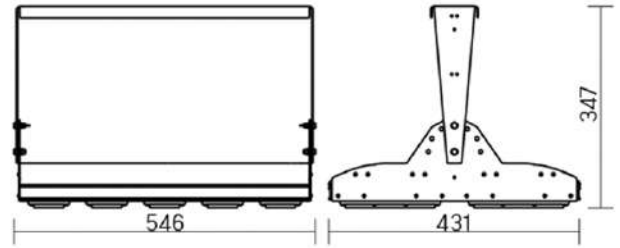

12° и 19°

60° и 90°

30°x110°

Olymp PHYTO

Угол поворота – 180°
 Размер светильника:
 426×431×347mm
 Размер упаковки
 светильника:
 476×481×252mm
 PF ≥ 0,97

○ металл

Артикул	Мощность	PPF, мкмоль/с	Угол рассеивания
V1-I2-70096-04L10-65180RB	180W	388	12°
V1-I2-70096-04L09-65180RB	180W	388	19°
V1-I2-70096-04L07-65180RB	180W	388	60°
V1-I2-70096-04L06-65180RB	180W	388	90°
V1-I2-70096-04L08-65180RB	180W	388	30°×110°
V1-I2-70096-04L05-65180RB	180W	388	120°

12° и 19°

60° и 90°

30°×110°

Olymp PHYTO Premium

Угол поворота – 180°
 Размер светильника:
 310×211×262mm
 Размер упаковки
 светильника:
 400×310×150mm
 PF ≥ 0,97

○ металл

Артикул	Мощность	PPF, мкмоль/с	Угол рассеивания
V1-I2-70096-04L10-6520040	200W	411	12°
V1-I2-70096-04L09-6520040	200W	411	19°
V1-I2-70096-04L07-6520040	200W	411	60°
V1-I2-70096-04L06-6520040	200W	411	90°
V1-I2-70096-04L08-6520040	200W	411	30°×110°
V1-I2-70096-04L05-6520040	200W	411	120°

12° и 19°

60° и 90°

30°×110°

Olymp PHYTO

Угол поворота – 180°
 Размер светильника:
 546×431×347mm
 Размер упаковки
 светильника:
 620×567×252mm
 PF ≥ 0,97

Артикул	Мощность	PPF, мкмоль/с	Угол рассеивания
V1-I2-70097-04L10-65220RB	220W	485	12°
V1-I2-70097-04L09-65220RB	220W	485	19°
V1-I2-70097-04L07-65220RB	220W	485	60°
V1-I2-70097-04L06-65220RB	220W	485	90°
V1-I2-70097-04L08-65220RB	220W	485	30°×110°
V1-I2-70097-04L05-65220RB	220W	485	120°

12° и 19°

60° и 90°

30°×110°

○ металл

Olymp PHYTO Premium

Угол поворота – 180°
 Размер светильника:
 546×431×347mm
 Размер упаковки
 светильника:
 620×567×252mm
 PF ≥ 0,97

Артикул	Мощность	PPF, мкмоль/с	Угол рассеивания
V1-I2-70097-04L10-6525040	250W	514	12°
V1-I2-70097-04L09-6525040	250W	514	19°
V1-I2-70097-04L07-6525040	250W	514	60°
V1-I2-70097-04L06-6525040	250W	514	90°
V1-I2-70097-04L08-6525040	250W	514	30°×110°
V1-I2-70097-04L05-6525040	250W	514	120°