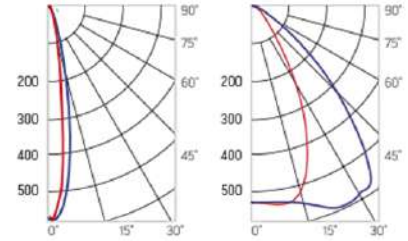

12° и 19°

60° и 90°

30°×110°

Olymp PHYTO Premium

Угол поворота – 180°
 Размер светильника:
 310×211×262mm
 Размер упаковки
 светильника:
 400×310×150mm
 PF ≥ 0,97

○ металл

Артикул	Мощность	PPF, мкмоль/с	Угол рассеивания
V1-I2-70096-04L10-6520040	200W	411	12°
V1-I2-70096-04L09-6520040	200W	411	19°
V1-I2-70096-04L07-6520040	200W	411	60°
V1-I2-70096-04L06-6520040	200W	411	90°
V1-I2-70096-04L08-6520040	200W	411	30°×110°
V1-I2-70096-04L05-6520040	200W	411	120°

12° и 19°

60° и 90°

30°×110°

Olymp PHYTO

Угол поворота – 180°
 Размер светильника:
 546×431×347mm
 Размер упаковки
 светильника:
 620×567×252mm
 PF ≥ 0,97

Артикул	Мощность	PPF, мкмоль/с	Угол рассеивания
V1-I2-70097-04L10-65220RB	220W	485	12°
V1-I2-70097-04L09-65220RB	220W	485	19°
V1-I2-70097-04L07-65220RB	220W	485	60°
V1-I2-70097-04L06-65220RB	220W	485	90°
V1-I2-70097-04L08-65220RB	220W	485	30°×110°
V1-I2-70097-04L05-65220RB	220W	485	120°

12° и 19°

60° и 90°

30°×110°

○ металл

Olymp PHYTO Premium

Угол поворота – 180°
 Размер светильника:
 546×431×347mm
 Размер упаковки
 светильника:
 620×567×252mm
 PF ≥ 0,97

Артикул	Мощность	PPF, мкмоль/с	Угол рассеивания
V1-I2-70097-04L10-6525040	250W	514	12°
V1-I2-70097-04L09-6525040	250W	514	19°
V1-I2-70097-04L07-6525040	250W	514	60°
V1-I2-70097-04L06-6525040	250W	514	90°
V1-I2-70097-04L08-6525040	250W	514	30°×110°
V1-I2-70097-04L05-6525040	250W	514	120°