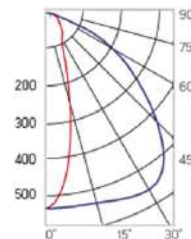

Olymp PHYTO Premium

Угол поворота – 180°
 Размер светильника:
 310×211×262mm
 Размер упаковки
 светильника:
 400×310×150mm
 PF ≥ 0,97

○ металл

Артикул	Мощность	PPF, мкмоль/с	Угол рассеивания
V1-I2-70076-04L10-6505040	50W	103	12°
V1-I2-70076-04L09-6505040	50W	103	19°
V1-I2-70076-04L07-6505040	50W	103	60°
V1-I2-70076-04L06-6505040	50W	103	90°
V1-I2-70076-04L08-6505040	50W	103	30°x110°
V1-I2-70076-04L05-6505040	50W	103	120°

Olymp PHYTO

Угол поворота – 180°
 Размер светильника:
 426×211×262mm
 Размер упаковки
 светильника:
 480×310×150mm
 PF ≥ 0,97

Артикул	Мощность	PPF, мкмоль/с	Угол рассеивания
V1-I2-70077-04L10-65065RB	65W	145	12°
V1-I2-70077-04L09-65065RB	65W	145	19°
V1-I2-70077-04L07-65065RB	65W	145	60°
V1-I2-70077-04L06-65065RB	65W	145	90°
V1-I2-70077-04L08-65065RB	65W	145	30°x110°
V1-I2-70077-04L05-65065RB	65W	145	120°

12° и 19°

60° и 90°

30°x110°

Olymp PHYTO Premium

Угол поворота – 180°
 Размер светильника:
 426×211×262mm
 Размер упаковки
 светильника:
 480×310×150mm
 PF ≥ 0,97

Артикул	Мощность	PPF, мкмоль/с	Угол рассеивания
V1-I2-70077-04L10-6506540	65W	145	12°
V1-I2-70077-04L09-6506540	65W	145	19°
V1-I2-70077-04L07-6506540	65W	145	60°
V1-I2-70077-04L06-6506540	65W	145	90°
V1-I2-70077-04L08-6506540	65W	145	30°x110°
V1-I2-70077-04L05-6506540	65W	145	120°

12° и 19°

60° и 90°

30°x110°

Olymp PHYTO

Угол поворота – 180°
 Размер светильника:
 426×211×262mm
 Размер упаковки
 светильника:
 480×310×150mm
 PF ≥ 0,97

Артикул	Мощность	PPF, мкмоль/с	Угол рассеивания
V1-I2-70077-04L10-65090RB	90W	194	12°
V1-I2-70077-04L09-65090RB	90W	194	19°
V1-I2-70077-04L07-65090RB	90W	194	60°
V1-I2-70077-04L06-65090RB	90W	194	90°
V1-I2-70077-04L08-65090RB	90W	194	30°x110°
V1-I2-70077-04L05-65090RB	90W	194	120°