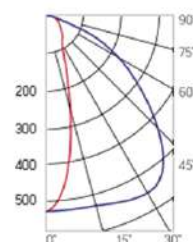

12° и 19°

60° и 90°

30°x110°

Olymp PHYTO

Угол поворота – 180°
 Размер светильника:
 426×431×347mm
 Размер упаковки
 светильника:
 476×481×252mm
 PF ≥ 0,97

○ металл

Артикул	Мощность	PPF, мкмоль/с	Угол рассеивания
V1-I2-70096-04L10-65180RB	180W	388	12°
V1-I2-70096-04L09-65180RB	180W	388	19°
V1-I2-70096-04L07-65180RB	180W	388	60°
V1-I2-70096-04L06-65180RB	180W	388	90°
V1-I2-70096-04L08-65180RB	180W	388	30°×110°
V1-I2-70096-04L05-65180RB	180W	388	120°

12° и 19°

60° и 90°

30°×110°

Olymp PHYTO Premium

Угол поворота – 180°
 Размер светильника:
 310×211×262mm
 Размер упаковки
 светильника:
 400×310×150mm
 PF ≥ 0,97

○ металл

Артикул	Мощность	PPF, мкмоль/с	Угол рассеивания
V1-I2-70096-04L10-6520040	200W	411	12°
V1-I2-70096-04L09-6520040	200W	411	19°
V1-I2-70096-04L07-6520040	200W	411	60°
V1-I2-70096-04L06-6520040	200W	411	90°
V1-I2-70096-04L08-6520040	200W	411	30°×110°
V1-I2-70096-04L05-6520040	200W	411	120°

12° и 19°

60° и 90°

30°×110°

Olymp PHYTO

Угол поворота – 180°
 Размер светильника:
 546×431×347mm
 Размер упаковки
 светильника:
 620×567×252mm
 PF ≥ 0,97

Артикул	Мощность	PPF, мкмоль/с	Угол рассеивания
V1-I2-70097-04L10-65220RB	220W	485	12°
V1-I2-70097-04L09-65220RB	220W	485	19°
V1-I2-70097-04L07-65220RB	220W	485	60°
V1-I2-70097-04L06-65220RB	220W	485	90°
V1-I2-70097-04L08-65220RB	220W	485	30°×110°
V1-I2-70097-04L05-65220RB	220W	485	120°