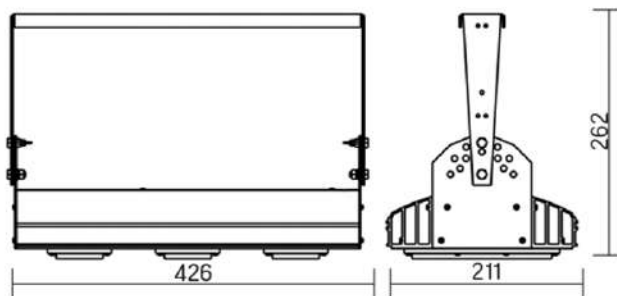

Olymp PHYTO

Угол поворота – 180°
 Размер светильника:
 310×211×262mm
 Размер упаковки
 (светильника):
 400×310×150mm
 PF ≥ 0,97

○ металл

Артикул	Мощность	PPF, мкмоль/с	Угол рассеивания
V1-I2-70076-04L10-65045RB	45W	97	12°
V1-I2-70076-04L09-65045RB	45W	97	19°
V1-I2-70076-04L07-65045RB	45W	97	60°
V1-I2-70076-04L06-65045RB	45W	97	90°
V1-I2-70076-04L08-65045RB	45W	97	30°x110°
V1-I2-70076-04L05-65045RB	45W	97	120°

Olymp PHYTO Premium

Угол поворота – 180°
 Размер светильника:
 310×211×262mm
 Размер упаковки
 светильника:
 400×310×150mm
 PF ≥ 0,97

○ металл

Артикул	Мощность	PPF, мкмоль/с	Угол рассеивания
V1-I2-70076-04L10-6505040	50W	103	12°
V1-I2-70076-04L09-6505040	50W	103	19°
V1-I2-70076-04L07-6505040	50W	103	60°
V1-I2-70076-04L06-6505040	50W	103	90°
V1-I2-70076-04L08-6505040	50W	103	30°x110°
V1-I2-70076-04L05-6505040	50W	103	120°

Olymp PHYTO

Угол поворота – 180°
 Размер светильника:
 426×211×262mm
 Размер упаковки
 светильника:
 480×310×150mm
 PF ≥ 0,97

Артикул	Мощность	PPF, мкмоль/с	Угол рассеивания
V1-I2-70077-04L10-65065RB	65W	145	12°
V1-I2-70077-04L09-65065RB	65W	145	19°
V1-I2-70077-04L07-65065RB	65W	145	60°
V1-I2-70077-04L06-65065RB	65W	145	90°
V1-I2-70077-04L08-65065RB	65W	145	30°x110°
V1-I2-70077-04L05-65065RB	65W	145	120°

12° и 19°

60° и 90°

30°x110°

Olymp PHYTO Premium

Угол поворота – 180°
 Размер светильника:
 426×211×262mm
 Размер упаковки
 светильника:
 480×310×150mm
 PF ≥ 0,97

Артикул	Мощность	PPF, мкмоль/с	Угол рассеивания
V1-I2-70077-04L10-6506540	65W	145	12°
V1-I2-70077-04L09-6506540	65W	145	19°
V1-I2-70077-04L07-6506540	65W	145	60°
V1-I2-70077-04L06-6506540	65W	145	90°
V1-I2-70077-04L08-6506540	65W	145	30°x110°
V1-I2-70077-04L05-6506540	65W	145	120°