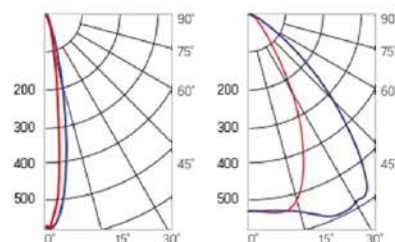

12° и 19°

60° и 90°

30°x110°

Olymp PHYTO

Угол поворота – 180°
 Размер светильника:
 426×431×347mm
 Размер упаковки
 светильника:
 476×481×252mm
 PF ≥ 0,97

○ металл

Артикул	Мощность	PPF, мкмоль/с	Угол рассеивания
V1-I2-70096-04L10-65180RB	180W	388	12°
V1-I2-70096-04L09-65180RB	180W	388	19°
V1-I2-70096-04L07-65180RB	180W	388	60°
V1-I2-70096-04L06-65180RB	180W	388	90°
V1-I2-70096-04L08-65180RB	180W	388	30°×110°
V1-I2-70096-04L05-65180RB	180W	388	120°

12° и 19°

60° и 90°

30°×110°

Olymp PHYTO Premium

Угол поворота – 180°
 Размер светильника:
 310×211×262mm
 Размер упаковки
 светильника:
 400×310×150mm
 PF ≥ 0,97

○ металл

Артикул	Мощность	PPF, мкмоль/с	Угол рассеивания
V1-I2-70096-04L10-6520040	200W	411	12°
V1-I2-70096-04L09-6520040	200W	411	19°
V1-I2-70096-04L07-6520040	200W	411	60°
V1-I2-70096-04L06-6520040	200W	411	90°
V1-I2-70096-04L08-6520040	200W	411	30°×110°
V1-I2-70096-04L05-6520040	200W	411	120°

12° и 19°

60° и 90°

30°×110°

Olymp PHYTO

Угол поворота – 180°
 Размер светильника:
 546×431×347mm
 Размер упаковки
 светильника:
 620×567×252mm
 PF ≥ 0,97

Артикул	Мощность	PPF, мкмоль/с	Угол рассеивания
V1-I2-70097-04L10-65220RB	220W	485	12°
V1-I2-70097-04L09-65220RB	220W	485	19°
V1-I2-70097-04L07-65220RB	220W	485	60°
V1-I2-70097-04L06-65220RB	220W	485	90°
V1-I2-70097-04L08-65220RB	220W	485	30°×110°
V1-I2-70097-04L05-65220RB	220W	485	120°