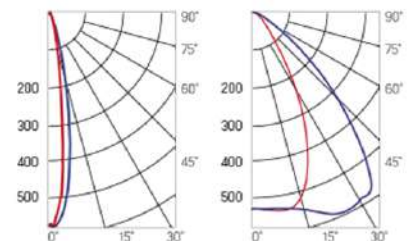

12° и 19°

60° и 90°

Olymp PHYTO

Угол поворота – 180°
 Размер светильника:
 426×431×347mm
 Размер упаковки
 светильника:
 476×481×252mm
 PF ≥ 0,97

Артикул	Мощность	PPF, мкмоль/с	Угол рассеивания
V1-I2-70096-04L10-65130RB	130W	291	12°
V1-I2-70096-04L09-65130RB	130W	291	19°
V1-I2-70096-04L07-65130RB	130W	291	60°
V1-I2-70096-04L06-65130RB	130W	291	90°
V1-I2-70096-04L08-65130RB	130W	291	30°x110°
V1-I2-70096-04L05-65130RB	130W	291	120°

12° и 19°

60° и 90°

30°x110°

Olymp PHYTO Premium

Угол поворота – 180°
 Размер светильника:
 426×431×347mm
 Размер упаковки
 светильника:
 476×481×252mm
 PF ≥ 0,97

Артикул	Мощность	PPF, мкмоль/с	Угол рассеивания
V1-I2-70096-04L10-6515040	150W	308	12°
V1-I2-70096-04L09-6515040	150W	308	19°
V1-I2-70096-04L07-6515040	150W	308	60°
V1-I2-70096-04L06-6515040	150W	308	90°
V1-I2-70096-04L08-6515040	150W	308	30°x110°
V1-I2-70096-04L05-6515040	150W	308	120°

12° и 19°

60° и 90°

30°x110°

Olymp PHYTO

Угол поворота – 180°
 Размер светильника:
 426×431×347mm
 Размер упаковки
 светильника:
 476×481×252mm
 PF ≥ 0,97

○ металл

Артикул	Мощность	PPF, мкмоль/с	Угол рассеивания
V1-I2-70096-04L10-65180RB	180W	388	12°
V1-I2-70096-04L09-65180RB	180W	388	19°
V1-I2-70096-04L07-65180RB	180W	388	60°
V1-I2-70096-04L06-65180RB	180W	388	90°
V1-I2-70096-04L08-65180RB	180W	388	30°×110°
V1-I2-70096-04L05-65180RB	180W	388	120°