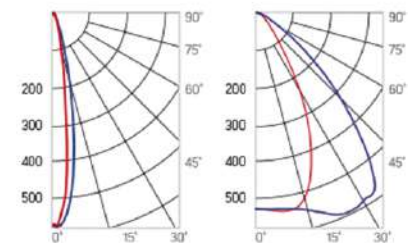

12° и 19°

60° и 90°

30°×110°

Olymp PHYTO

Угол поворота – 180°
 Размер светильника:
 546×431×347mm
 Размер упаковки
 светильника:
 620×567×252mm
 PF ≥ 0,97

Артикул	Мощность	PPF, мкмоль/с	Угол рассеивания
V1-I2-70097-04L10-65220RB	220W	485	12°
V1-I2-70097-04L09-65220RB	220W	485	19°
V1-I2-70097-04L07-65220RB	220W	485	60°
V1-I2-70097-04L06-65220RB	220W	485	90°
V1-I2-70097-04L08-65220RB	220W	485	30°×110°
V1-I2-70097-04L05-65220RB	220W	485	120°

12° и 19°

60° и 90°

30°×110°

○ металл

Olymp PHYTO Premium

Угол поворота – 180°
 Размер светильника:
 546×431×347mm
 Размер упаковки
 светильника:
 620×567×252mm
 PF ≥ 0,97

Артикул	Мощность	PPF, мкмоль/с	Угол рассеивания
V1-I2-70097-04L10-6525040	250W	514	12°
V1-I2-70097-04L09-6525040	250W	514	19°
V1-I2-70097-04L07-6525040	250W	514	60°
V1-I2-70097-04L06-6525040	250W	514	90°
V1-I2-70097-04L08-6525040	250W	514	30°×110°
V1-I2-70097-04L05-6525040	250W	514	120°