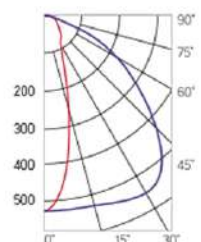

Olymp PHYTO

Угол поворота – 180°
Размер светильника:
546×431×347mm
Размер упаковки
светильника:
620×567×252mm
PF ≥ 0,97

Артикул	Мощность	PPF, мкмоль/с	Угол рассеивания
V1-I2-70097-04L10-65220RB	220W	485	12°
V1-I2-70097-04L09-65220RB	220W	485	19°
V1-I2-70097-04L07-65220RB	220W	485	60°
V1-I2-70097-04L06-65220RB	220W	485	90°
V1-I2-70097-04L08-65220RB	220W	485	30°×110°
V1-I2-70097-04L05-65220RB	220W	485	120°

○ металл

Olymp PHYTO Premium

Угол поворота – 180°
Размер светильника:
546×431×347mm
Размер упаковки
светильника:
620×567×252mm
PF ≥ 0,97

Артикул	Мощность	PPF, мкмоль/с	Угол рассеивания
V1-I2-70097-04L10-6525040	250W	514	12°
V1-I2-70097-04L09-6525040	250W	514	19°
V1-I2-70097-04L07-6525040	250W	514	60°
V1-I2-70097-04L06-6525040	250W	514	90°
V1-I2-70097-04L08-6525040	250W	514	30°×110°
V1-I2-70097-04L05-6525040	250W	514	120°

30°×110°

○ металл