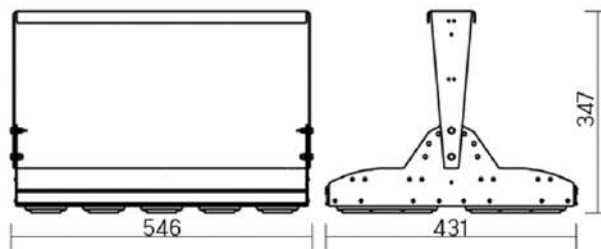

12° и 19°

60° и 90°

30°×110°

Olymp PHYTO

Угол поворота – 180°
 Размер светильника:
 426×431×347mm
 Размер упаковки
 светильника:
 476×481×252mm
 PF ≥ 0,97

Артикул	Мощность	PPF, мкмоль/с	Угол рассеивания
V1-I2-70096-04L10-65180RB	180W	388	12°
V1-I2-70096-04L09-65180RB	180W	388	19°
V1-I2-70096-04L07-65180RB	180W	388	60°
V1-I2-70096-04L06-65180RB	180W	388	90°
V1-I2-70096-04L08-65180RB	180W	388	30°x110°
V1-I2-70096-04L05-65180RB	180W	388	120°

12° и 19°

60° и 90°

30°x110°

Olymp PHYTO Premium

Угол поворота – 180°
 Размер светильника:
 310×211×262mm
 Размер упаковки
 светильника:
 400×310×150mm
 PF ≥ 0,97

Артикул	Мощность	PPF, мкмоль/с	Угол рассеивания
V1-I2-70096-04L10-6520040	200W	411	12°
V1-I2-70096-04L09-6520040	200W	411	19°
V1-I2-70096-04L07-6520040	200W	411	60°
V1-I2-70096-04L06-6520040	200W	411	90°
V1-I2-70096-04L08-6520040	200W	411	30°x110°
V1-I2-70096-04L05-6520040	200W	411	120°

12° и 19°

60° и 90°

30°x110°

Olymp PHYTO

Угол поворота – 180°
 Размер светильника:
 546×431×347mm
 Размер упаковки
 светильника:
 620×567×252mm
 PF ≥ 0,97

Артикул	Мощность	PPF, мкмоль/с	Угол рассеивания
V1-I2-70097-04L10-65220RB	220W	485	12°
V1-I2-70097-04L09-65220RB	220W	485	19°
V1-I2-70097-04L07-65220RB	220W	485	60°
V1-I2-70097-04L06-65220RB	220W	485	90°
V1-I2-70097-04L08-65220RB	220W	485	30°x110°
V1-I2-70097-04L05-65220RB	220W	485	120°

12° и 19°

60° и 90°

30°x110°

○ металл

Olymp PHYTO Premium

Угол поворота – 180°
 Размер светильника:
 546×431×347mm
 Размер упаковки
 светильника:
 620×567×252mm
 PF ≥ 0,97

Артикул	Мощность	PPF, мкмоль/с	Угол рассеивания
V1-I2-70097-04L10-6525040	250W	514	12°
V1-I2-70097-04L09-6525040	250W	514	19°
V1-I2-70097-04L07-6525040	250W	514	60°
V1-I2-70097-04L06-6525040	250W	514	90°
V1-I2-70097-04L08-6525040	250W	514	30°x110°
V1-I2-70097-04L05-6525040	250W	514	120°