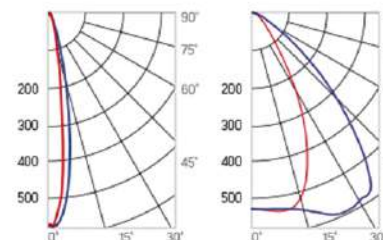

12° и 19°

60° и 90°

30°x110°

Olymp PHYTO

Угол поворота – 180°
 Размер светильника:
 546×431×347mm
 Размер упаковки
 светильника:
 620×567×252mm
 PF ≥ 0,97

Артикул	Мощность	PPF, мкмоль/с	Угол рассеивания
V1-I2-70097-04L10-65220RB	220W	485	12°
V1-I2-70097-04L09-65220RB	220W	485	19°
V1-I2-70097-04L07-65220RB	220W	485	60°
V1-I2-70097-04L06-65220RB	220W	485	90°
V1-I2-70097-04L08-65220RB	220W	485	30°x110°
V1-I2-70097-04L05-65220RB	220W	485	120°

12° и 19°

60° и 90°

30°x110°

○ металл

Olymp PHYTO Premium

Угол поворота – 180°
 Размер светильника:
 546×431×347mm
 Размер упаковки
 светильника:
 620×567×252mm
 PF ≥ 0,97

Артикул	Мощность	PPF, мкмоль/с	Угол рассеивания
V1-I2-70097-04L10-6525040	250W	514	12°
V1-I2-70097-04L09-6525040	250W	514	19°
V1-I2-70097-04L07-6525040	250W	514	60°
V1-I2-70097-04L06-6525040	250W	514	90°
V1-I2-70097-04L08-6525040	250W	514	30°x110°
V1-I2-70097-04L05-6525040	250W	514	120°