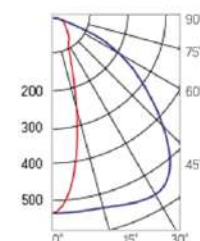

Olymp PHYTO

Угол поворота – 180°
 Размер светильника:
 546×211×262mm
 Размер упаковки
 светильника:
 595×310×150mm
 PF ≥ 0,97

Артикул	Мощность	PPF, мкмоль/с	Угол рассеивания
V1-I2-70077-04L10-6510040	110W	242	12°
V1-I2-70077-04L09-6510040	110W	242	19°
V1-I2-70078-04L07-65110RB	110W	242	60°
V1-I2-70078-04L06-65110RB	110W	242	90°
V1-I2-70078-04L08-65110RB	110W	242	30°×110°
V1-I2-70078-04L05-65110RB	110W	242	120°

12° и 19°

60° и 90°

30°×110°

Olymp PHYTO Premium

Угол поворота – 180°
 Размер светильника:
 546×211×262mm
 Размер упаковки
 светильника:
 595×310×150mm
 PF ≥ 0,97

Артикул	Мощность	PPF, мкмоль/с	Угол рассеивания
V1-I2-70077-04L10-6510040	125W	257	12°
V1-I2-70077-04L09-6510040	125W	257	19°
V1-I2-70078-04L07-6512540	125W	257	60°
V1-I2-70078-04L06-6512540	125W	257	90°
V1-I2-70078-04L08-6512540	125W	257	30°×110°
V1-I2-70078-04L05-6512540	125W	257	120°