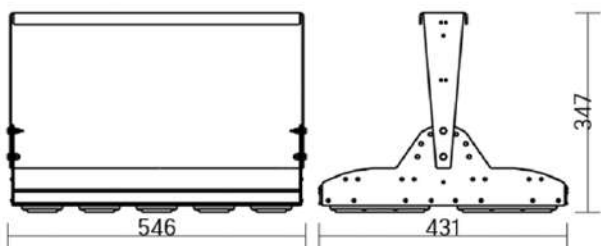

12° и 19°

60° и 90°

30°x110°

Olymp PHYTO Premium

Угол поворота – 180°
 Размер светильника:
 310×211×262mm
 Размер упаковки
 светильника:
 400×310×150mm
 PF ≥ 0,97

Артикул	Мощность	PPF, мкмоль/с	Угол рассеивания
V1-I2-70096-04L10-6520040	200W	411	12°
V1-I2-70096-04L09-6520040	200W	411	19°
V1-I2-70096-04L07-6520040	200W	411	60°
V1-I2-70096-04L06-6520040	200W	411	90°
V1-I2-70096-04L08-6520040	200W	411	30°x110°
V1-I2-70096-04L05-6520040	200W	411	120°

12° и 19°

60° и 90°

30°x110°

Olymp PHYTO

Угол поворота – 180°
 Размер светильника:
 546×431×347mm
 Размер упаковки
 светильника:
 620×567×252mm
 PF ≥ 0,97

Артикул	Мощность	PPF, мкмоль/с	Угол рассеивания
V1-I2-70097-04L10-65220RB	220W	485	12°
V1-I2-70097-04L09-65220RB	220W	485	19°
V1-I2-70097-04L07-65220RB	220W	485	60°
V1-I2-70097-04L06-65220RB	220W	485	90°
V1-I2-70097-04L08-65220RB	220W	485	30°x110°
V1-I2-70097-04L05-65220RB	220W	485	120°

12° и 19°

60° и 90°

30°x110°

○ металл

Olymp PHYTO Premium

Угол поворота – 180°
 Размер светильника:
 546×431×347mm
 Размер упаковки
 светильника:
 620×567×252mm
 PF ≥ 0,97

Артикул	Мощность	PPF, мкмоль/с	Угол рассеивания
V1-I2-70097-04L10-6525040	250W	514	12°
V1-I2-70097-04L09-6525040	250W	514	19°
V1-I2-70097-04L07-6525040	250W	514	60°
V1-I2-70097-04L06-6525040	250W	514	90°
V1-I2-70097-04L08-6525040	250W	514	30°x110°
V1-I2-70097-04L05-6525040	250W	514	120°