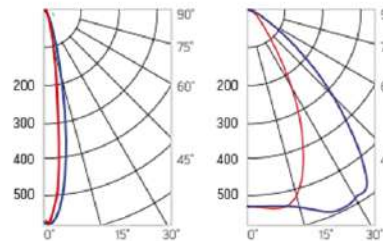

12° и 19°

60° и 90°

30°x110°

Olymp PHYTO Premium

Угол поворота – 180°
 Размер светильника:
 310×211×262mm
 Размер упаковки
 светильника:
 400×310×150mm
 PF ≥ 0,97

Артикул	Мощность	PPF, мкмоль/с	Угол рассеивания
V1-I2-70096-04L10-6520040	200W	411	12°
V1-I2-70096-04L09-6520040	200W	411	19°
V1-I2-70096-04L07-6520040	200W	411	60°
V1-I2-70096-04L06-6520040	200W	411	90°
V1-I2-70096-04L08-6520040	200W	411	30°x110°
V1-I2-70096-04L05-6520040	200W	411	120°

12° и 19°

60° и 90°

30°x110°

Olymp PHYTO

Угол поворота – 180°
 Размер светильника:
 546×431×347mm
 Размер упаковки
 светильника:
 620×567×252mm
 PF ≥ 0,97

Артикул	Мощность	PPF, мкмоль/с	Угол рассеивания
V1-I2-70097-04L10-65220RB	220W	485	12°
V1-I2-70097-04L09-65220RB	220W	485	19°
V1-I2-70097-04L07-65220RB	220W	485	60°
V1-I2-70097-04L06-65220RB	220W	485	90°
V1-I2-70097-04L08-65220RB	220W	485	30°x110°
V1-I2-70097-04L05-65220RB	220W	485	120°

12° и 19°

60° и 90°

30°x110°

○ металл

Olymp PHYTO Premium

Угол поворота – 180°
 Размер светильника:
 546×431×347mm
 Размер упаковки
 светильника:
 620×567×252mm
 PF ≥ 0,97

Артикул	Мощность	PPF, мкмоль/с	Угол рассеивания
V1-I2-70097-04L10-6525040	250W	514	12°
V1-I2-70097-04L09-6525040	250W	514	19°
V1-I2-70097-04L07-6525040	250W	514	60°
V1-I2-70097-04L06-6525040	250W	514	90°
V1-I2-70097-04L08-6525040	250W	514	30°x110°
V1-I2-70097-04L05-6525040	250W	514	120°