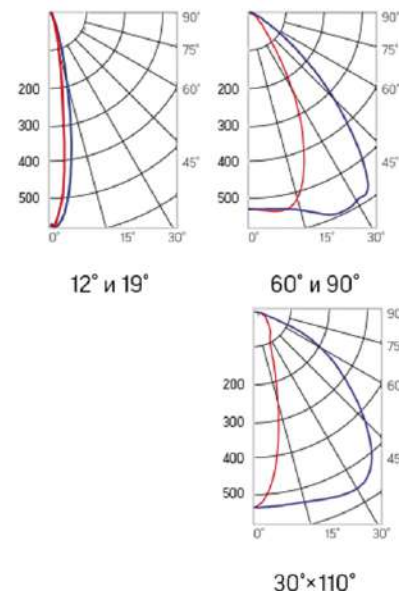

12° и 19°

30°x110°

60° и 90°

Olymp PHYTO Premium

Угол поворота – 180°
 Размер светильника:
 310×211×262mm
 Размер упаковки
 светильника:
 400×310×150mm
 PF ≥ 0,97

○ металл

Артикул	Мощность	PPF, мкмоль/с	Угол рассеивания
V1-I2-70076-04L10-6505040	50W	103	12°
V1-I2-70076-04L09-6505040	50W	103	19°
V1-I2-70076-04L07-6505040	50W	103	60°
V1-I2-70076-04L06-6505040	50W	103	90°
V1-I2-70076-04L08-6505040	50W	103	30°x110°
V1-I2-70076-04L05-6505040	50W	103	120°

12° и 19°

60° и 90°

30°x110°

Olymp PHYTO

Угол поворота – 180°
 Размер светильника:
 426×211×262mm
 Размер упаковки
 светильника:
 480×310×150mm
 PF ≥ 0,97

Артикул	Мощность	PPF, мкмоль/с	Угол рассеивания
V1-I2-70077-04L10-65065RB	65W	145	12°
V1-I2-70077-04L09-65065RB	65W	145	19°
V1-I2-70077-04L07-65065RB	65W	145	60°
V1-I2-70077-04L06-65065RB	65W	145	90°
V1-I2-70077-04L08-65065RB	65W	145	30°x110°
V1-I2-70077-04L05-65065RB	65W	145	120°

Olymp PHYTO Premium

Угол поворота – 180°
 Размер светильника:
 426×211×262mm
 Размер упаковки
 светильника:
 480×310×150mm
 PF ≥ 0,97

Артикул	Мощность	PPF, мкмоль/с	Угол рассеивания
V1-I2-70077-04L10-6506540	65W	145	12°
V1-I2-70077-04L09-6506540	65W	145	19°
V1-I2-70077-04L07-6506540	65W	145	60°
V1-I2-70077-04L06-6506540	65W	145	90°
V1-I2-70077-04L08-6506540	65W	145	30°x110°
V1-I2-70077-04L05-6506540	65W	145	120°