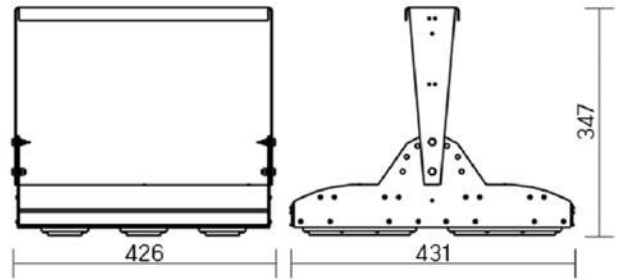

12° и 19°

60° и 90°

30°×110°

Olymp PHYTO Premium

Угол поворота – 180°
 Размер светильника:
 546×211×262mm
 Размер упаковки
 светильника:
 595×310×150mm
 PF ≥ 0,97

Артикул	Мощность	PPF, мкмоль/с	Угол рассеивания
V1-I2-70077-04L10-6510040	125W	257	12°
V1-I2-70077-04L09-6510040	125W	257	19°
V1-I2-70078-04L07-6512540	125W	257	60°
V1-I2-70078-04L06-6512540	125W	257	90°
V1-I2-70078-04L08-6512540	125W	257	30°×110°
V1-I2-70078-04L05-6512540	125W	257	120°

12° и 19°

60° и 90°

30°×110°

Olymp PHYTO

Угол поворота – 180°
 Размер светильника:
 426×431×347mm
 Размер упаковки
 светильника:
 476×481×252mm
 PF ≥ 0,97

Артикул	Мощность	PPF, мкмоль/с	Угол рассеивания
V1-I2-70096-04L10-65130RB	130W	291	12°
V1-I2-70096-04L09-65130RB	130W	291	19°
V1-I2-70096-04L07-65130RB	130W	291	60°
V1-I2-70096-04L06-65130RB	130W	291	90°
V1-I2-70096-04L08-65130RB	130W	291	30°×110°
V1-I2-70096-04L05-65130RB	130W	291	120°

12° и 19°

60° и 90°

Olymp PHYTO Premium

Угол поворота – 180°
 Размер светильника:
 426×431×347mm
 Размер упаковки
 светильника:
 476×481×252mm
 PF ≥ 0,97

Артикул	Мощность	PPF, мкмоль/с	Угол рассеивания
V1-I2-70096-04L10-6515040	150W	308	12°
V1-I2-70096-04L09-6515040	150W	308	19°
V1-I2-70096-04L07-6515040	150W	308	60°
V1-I2-70096-04L06-6515040	150W	308	90°
V1-I2-70096-04L08-6515040	150W	308	30°×110°
V1-I2-70096-04L05-6515040	150W	308	120°

12° и 19°

60° и 90°

30°×110°

Olymp PHYTO

Угол поворота – 180°
 Размер светильника:
 426×431×347mm
 Размер упаковки
 светильника:
 476×481×252mm
 PF ≥ 0,97

Артикул	Мощность	PPF, мкмоль/с	Угол рассеивания
V1-I2-70096-04L10-65180RB	180W	388	12°
V1-I2-70096-04L09-65180RB	180W	388	19°
V1-I2-70096-04L07-65180RB	180W	388	60°
V1-I2-70096-04L06-65180RB	180W	388	90°
V1-I2-70096-04L08-65180RB	180W	388	30°x110°
V1-I2-70096-04L05-65180RB	180W	388	120°