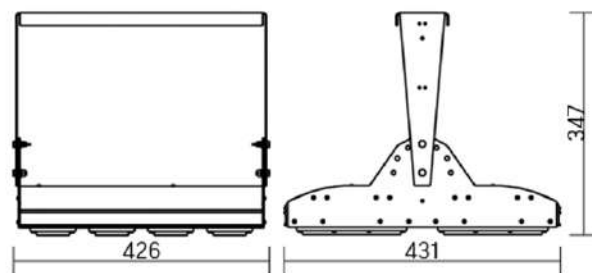

12° и 19°

60° и 90°

30°×110°

Olymp PHYTO

Угол поворота – 180°
 Размер светильника:
 426×431×347mm
 Размер упаковки
 светильника:
 476×481×252mm
 PF ≥ 0,97

Артикул	Мощность	PPF, мкмоль/с	Угол рассеивания
V1-I2-70096-04L10-65180RB	180W	388	12°
V1-I2-70096-04L09-65180RB	180W	388	19°
V1-I2-70096-04L07-65180RB	180W	388	60°
V1-I2-70096-04L06-65180RB	180W	388	90°
V1-I2-70096-04L08-65180RB	180W	388	30°x110°
V1-I2-70096-04L05-65180RB	180W	388	120°

12° и 19°

60° и 90°

30°x110°

Olymp PHYTO Premium

Угол поворота – 180°
 Размер светильника:
 310×211×262mm
 Размер упаковки
 светильника:
 400×310×150mm
 PF ≥ 0,97

Артикул	Мощность	PPF, мкмоль/с	Угол рассеивания
V1-I2-70096-04L10-6520040	200W	411	12°
V1-I2-70096-04L09-6520040	200W	411	19°
V1-I2-70096-04L07-6520040	200W	411	60°
V1-I2-70096-04L06-6520040	200W	411	90°
V1-I2-70096-04L08-6520040	200W	411	30°x110°
V1-I2-70096-04L05-6520040	200W	411	120°

12° и 19°

60° и 90°

30°x110°

Olymp PHYTO

Угол поворота – 180°
 Размер светильника:
 546×431×347mm
 Размер упаковки
 светильника:
 620×567×252mm
 PF ≥ 0,97

Артикул	Мощность	PPF, мкмоль/с	Угол рассеивания
V1-I2-70097-04L10-65220RB	220W	485	12°
V1-I2-70097-04L09-65220RB	220W	485	19°
V1-I2-70097-04L07-65220RB	220W	485	60°
V1-I2-70097-04L06-65220RB	220W	485	90°
V1-I2-70097-04L08-65220RB	220W	485	30°x110°
V1-I2-70097-04L05-65220RB	220W	485	120°

12° и 19°

60° и 90°

30°x110°

○ металл

Olymp PHYTO Premium

Угол поворота – 180°
 Размер светильника:
 546×431×347mm
 Размер упаковки
 светильника:
 620×567×252mm
 PF ≥ 0,97

Артикул	Мощность	PPF, мкмоль/с	Угол рассеивания
V1-I2-70097-04L10-6525040	250W	514	12°
V1-I2-70097-04L09-6525040	250W	514	19°
V1-I2-70097-04L07-6525040	250W	514	60°
V1-I2-70097-04L06-6525040	250W	514	90°
V1-I2-70097-04L08-6525040	250W	514	30°x110°
V1-I2-70097-04L05-6525040	250W	514	120°