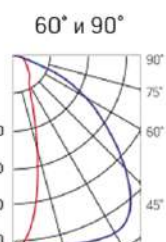

Olymp PHYTO

Угол поворота – 180°
 Размер светильника:
 546×211×262mm
 Размер упаковки
 светильника:
 595×310×150mm
 PF ≥ 0,97

Артикул	Мощность	PPF, мкмоль/с	Угол рассеивания
V1-I2-70077-04L10-6510040	110W	242	12°
V1-I2-70077-04L09-6510040	110W	242	19°
V1-I2-70078-04L07-65110RB	110W	242	60°
V1-I2-70078-04L06-65110RB	110W	242	90°
V1-I2-70078-04L08-65110RB	110W	242	30°×110°
V1-I2-70078-04L05-65110RB	110W	242	120°

12° и 19°

60° и 90°

30°×110°

Olymp PHYTO Premium

Угол поворота – 180°
 Размер светильника:
 546×211×262mm
 Размер упаковки
 светильника:
 595×310×150mm
 PF ≥ 0,97

Артикул	Мощность	PPF, мкмоль/с	Угол рассеивания
V1-I2-70077-04L10-6510040	125W	257	12°
V1-I2-70077-04L09-6510040	125W	257	19°
V1-I2-70078-04L07-6512540	125W	257	60°
V1-I2-70078-04L06-6512540	125W	257	90°
V1-I2-70078-04L08-6512540	125W	257	30°×110°
V1-I2-70078-04L05-6512540	125W	257	120°

12° и 19°

60° и 90°

30°×110°

Olymp PHYTO

Угол поворота – 180°
 Размер светильника:
 426×431×347mm
 Размер упаковки
 светильника:
 476×481×252mm
 PF ≥ 0,97

Артикул	Мощность	PPF, мкмоль/с	Угол рассеивания
V1-I2-70096-04L10-65130RB	130W	291	12°
V1-I2-70096-04L09-65130RB	130W	291	19°
V1-I2-70096-04L07-65130RB	130W	291	60°
V1-I2-70096-04L06-65130RB	130W	291	90°
V1-I2-70096-04L08-65130RB	130W	291	30°×110°
V1-I2-70096-04L05-65130RB	130W	291	120°