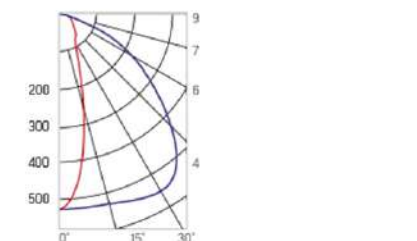

12° и 19°

60° и 90°

30°×110°

Olymp PHYTO

Угол поворота – 180°
 Размер светильника:
 426×431×347mm
 Размер упаковки
 светильника:
 476×481×252mm
 PF ≥ 0,97

Артикул	Мощность	PPF, мкмоль/с	Угол рассеивания
V1-I2-70096-04L10-65130RB	130W	291	12°
V1-I2-70096-04L09-65130RB	130W	291	19°
V1-I2-70096-04L07-65130RB	130W	291	60°
V1-I2-70096-04L06-65130RB	130W	291	90°
V1-I2-70096-04L08-65130RB	130W	291	30°×110°
V1-I2-70096-04L05-65130RB	130W	291	120°

12° и 19°

60° и 90°

Olymp PHYTO Premium

Угол поворота – 180°
 Размер светильника:
 426×431×347mm
 Размер упаковки
 светильника:
 476×481×252mm
 PF ≥ 0,97

Артикул	Мощность	PPF, мкмоль/с	Угол рассеивания
V1-I2-70096-04L10-6515040	150W	308	12°
V1-I2-70096-04L09-6515040	150W	308	19°
V1-I2-70096-04L07-6515040	150W	308	60°
V1-I2-70096-04L06-6515040	150W	308	90°
V1-I2-70096-04L08-6515040	150W	308	30°×110°
V1-I2-70096-04L05-6515040	150W	308	120°

12° и 19°

60° и 90°

30°×110°

Olymp PHYTO

Угол поворота – 180°
 Размер светильника:
 426×431×347mm
 Размер упаковки
 светильника:
 476×481×252mm
 PF ≥ 0,97

Артикул	Мощность	PPF, мкмоль/с	Угол рассеивания
V1-I2-70096-04L10-65180RB	180W	388	12°
V1-I2-70096-04L09-65180RB	180W	388	19°
V1-I2-70096-04L07-65180RB	180W	388	60°
V1-I2-70096-04L06-65180RB	180W	388	90°
V1-I2-70096-04L08-65180RB	180W	388	30°x110°
V1-I2-70096-04L05-65180RB	180W	388	120°