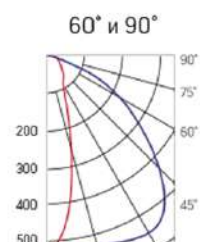

Olymp PHYTO

Угол поворота – 180°
 Размер светильника:
 546×211×262mm
 Размер упаковки
 светильника:
 595×310×150mm
 PF ≥ 0,97

Артикул	Мощность	PPF, мкмоль/с	Угол рассеивания
V1-I2-70077-04L10-6510040	110W	242	12°
V1-I2-70077-04L09-6510040	110W	242	19°
V1-I2-70078-04L07-65110RB	110W	242	60°
V1-I2-70078-04L06-65110RB	110W	242	90°
V1-I2-70078-04L08-65110RB	110W	242	30°×110°
V1-I2-70078-04L05-65110RB	110W	242	120°

12° и 19°

60° и 90°

30°×110°

Olymp PHYTO Premium

Угол поворота – 180°
 Размер светильника:
 546×211×262mm
 Размер упаковки
 светильника:
 595×310×150mm
 PF ≥ 0,97

Артикул	Мощность	PPF, мкмоль/с	Угол рассеивания
V1-I2-70077-04L10-6510040	125W	257	12°
V1-I2-70077-04L09-6510040	125W	257	19°
V1-I2-70078-04L07-6512540	125W	257	60°
V1-I2-70078-04L06-6512540	125W	257	90°
V1-I2-70078-04L08-6512540	125W	257	30°×110°
V1-I2-70078-04L05-6512540	125W	257	120°

12° и 19°

60° и 90°

30°×110°

Olymp PHYTO

Угол поворота – 180°
 Размер светильника:
 426×431×347mm
 Размер упаковки
 светильника:
 476×481×252mm
 PF ≥ 0,97

Артикул	Мощность	PPF, мкмоль/с	Угол рассеивания
V1-I2-70096-04L10-65130RB	130W	291	12°
V1-I2-70096-04L09-65130RB	130W	291	19°
V1-I2-70096-04L07-65130RB	130W	291	60°
V1-I2-70096-04L06-65130RB	130W	291	90°
V1-I2-70096-04L08-65130RB	130W	291	30°×110°
V1-I2-70096-04L05-65130RB	130W	291	120°