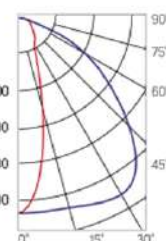

Olymp PHYTO

Угол поворота – 180°
 Размер светильника:
 546×211×262mm
 Размер упаковки
 светильника:
 595×310×150mm
 PF ≥ 0,97

Артикул	Мощность	PPF, мкмоль/с	Угол рассеивания
V1-I2-70077-04L10-6510040	110W	242	12°
V1-I2-70077-04L09-6510040	110W	242	19°
V1-I2-70078-04L07-65110RB	110W	242	60°
V1-I2-70078-04L06-65110RB	110W	242	90°
V1-I2-70078-04L08-65110RB	110W	242	30°×110°
V1-I2-70078-04L05-65110RB	110W	242	120°

12° и 19°

60° и 90°

30°×110°

Olymp PHYTO Premium

Угол поворота – 180°
 Размер светильника:
 546×211×262mm
 Размер упаковки
 светильника:
 595×310×150mm
 PF ≥ 0,97

Артикул	Мощность	PPF, мкмоль/с	Угол рассеивания
V1-I2-70077-04L10-6510040	125W	257	12°
V1-I2-70077-04L09-6510040	125W	257	19°
V1-I2-70078-04L07-6512540	125W	257	60°
V1-I2-70078-04L06-6512540	125W	257	90°
V1-I2-70078-04L08-6512540	125W	257	30°×110°
V1-I2-70078-04L05-6512540	125W	257	120°