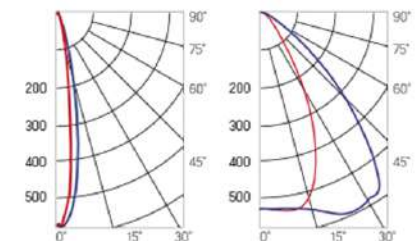

12° и 19°

60° и 90°

30°×110°

Olymp PHYTO

Угол поворота – 180°
 Размер светильника:
 426×431×347mm
 Размер упаковки
 светильника:
 476×481×252mm
 PF ≥ 0,97

Артикул	Мощность	PPF, мкмоль/с	Угол рассеивания
V1-I2-70096-04L10-65130RB	130W	291	12°
V1-I2-70096-04L09-65130RB	130W	291	19°
V1-I2-70096-04L07-65130RB	130W	291	60°
V1-I2-70096-04L06-65130RB	130W	291	90°
V1-I2-70096-04L08-65130RB	130W	291	30°×110°
V1-I2-70096-04L05-65130RB	130W	291	120°

12° и 19°

60° и 90°

Olymp PHYTO Premium

Угол поворота – 180°
 Размер светильника:
 426×431×347mm
 Размер упаковки
 светильника:
 476×481×252mm
 PF ≥ 0,97

Артикул	Мощность	PPF, мкмоль/с	Угол рассеивания
V1-I2-70096-04L10-6515040	150W	308	12°
V1-I2-70096-04L09-6515040	150W	308	19°
V1-I2-70096-04L07-6515040	150W	308	60°
V1-I2-70096-04L06-6515040	150W	308	90°
V1-I2-70096-04L08-6515040	150W	308	30°×110°
V1-I2-70096-04L05-6515040	150W	308	120°

12° и 19°

60° и 90°

30°×110°

Olymp PHYTO

Угол поворота – 180°
 Размер светильника:
 426×431×347mm
 Размер упаковки
 светильника:
 476×481×252mm
 PF ≥ 0,97

Артикул	Мощность	PPF, мкмоль/с	Угол рассеивания
V1-I2-70096-04L10-65180RB	180W	388	12°
V1-I2-70096-04L09-65180RB	180W	388	19°
V1-I2-70096-04L07-65180RB	180W	388	60°
V1-I2-70096-04L06-65180RB	180W	388	90°
V1-I2-70096-04L08-65180RB	180W	388	30°x110°
V1-I2-70096-04L05-65180RB	180W	388	120°