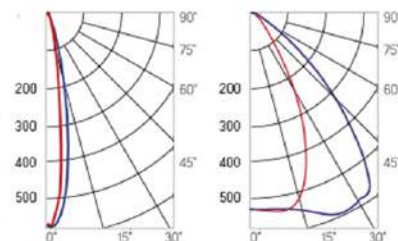

Olymp PHYTO

Угол поворота – 180°
 Размер светильника:
 426×211×262mm
 Размер упаковки
 светильника:
 480×310×150mm
 PF ≥ 0,97

Артикул	Мощность	PPF, мкмоль/с	Угол рассеивания
V1-I2-70077-04L10-65090RB	90W	194	12°
V1-I2-70077-04L09-65090RB	90W	194	19°
V1-I2-70077-04L07-65090RB	90W	194	60°
V1-I2-70077-04L06-65090RB	90W	194	90°
V1-I2-70077-04L08-65090RB	90W	194	30°x110°
V1-I2-70077-04L05-65090RB	90W	194	120°

Olymp PHYTO Premium

Угол поворота – 180°
 Размер светильника:
 426 211×262mm
 Размер упаковки
 светильника:
 480×310×150mm
 PF ≥ 0,97

Артикул	Мощность	PPF, мкмоль/с	Угол рассеивания
V1-I2-70077-04L10-6510040	100W	206	12°
V1-I2-70077-04L09-6510040	100W	206	19°
V1-I2-70077-04L07-6510040	100W	206	60°
V1-I2-70077-04L06-6510040	100W	206	90°
V1-I2-70077-04L08-6510040	100W	206	30°x110°
V1-I2-70077-04L05-6510040	100W	206	120°

Olymp PHYTO

Угол поворота – 180°
 Размер светильника:
 546×211×262mm
 Размер упаковки
 светильника:
 595×310×150mm
 PF ≥ 0,97

Артикул	Мощность	PPF, мкмоль/с	Угол рассеивания
V1-I2-70077-04L10-6510040	110W	242	12°
V1-I2-70077-04L09-6510040	110W	242	19°
V1-I2-70078-04L07-65110RB	110W	242	60°
V1-I2-70078-04L06-65110RB	110W	242	90°
V1-I2-70078-04L08-65110RB	110W	242	30°×110°
V1-I2-70078-04L05-65110RB	110W	242	120°

12° и 19°

60° и 90°

30°×110°

Olymp PHYTO Premium

Угол поворота – 180°
 Размер светильника:
 546×211×262mm
 Размер упаковки
 светильника:
 595×310×150mm
 PF ≥ 0,97

Артикул	Мощность	PPF, мкмоль/с	Угол рассеивания
V1-I2-70077-04L10-6510040	125W	257	12°
V1-I2-70077-04L09-6510040	125W	257	19°
V1-I2-70078-04L07-6512540	125W	257	60°
V1-I2-70078-04L06-6512540	125W	257	90°
V1-I2-70078-04L08-6512540	125W	257	30°×110°
V1-I2-70078-04L05-6512540	125W	257	120°