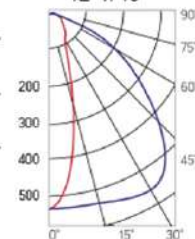

Olymp PHYTO

Угол поворота – 180°
 Размер светильника:
 310×211×262mm
 Размер упаковки
 (светильника):
 400×310×150mm
 PF ≥ 0,97

○ металл

Артикул	Мощность	PPF, мкмоль/с	Угол рассеивания
V1-I2-70076-04L10-65045RB	45W	97	12°
V1-I2-70076-04L09-65045RB	45W	97	19°
V1-I2-70076-04L07-65045RB	45W	97	60°
V1-I2-70076-04L06-65045RB	45W	97	90°
V1-I2-70076-04L08-65045RB	45W	97	30°x110°
V1-I2-70076-04L05-65045RB	45W	97	120°

12° и 19°

30°x110°

60° и 90°

Olymp PHYTO Premium

Угол поворота – 180°
 Размер светильника:
 310×211×262mm
 Размер упаковки
 светильника:
 400×310×150mm
 PF ≥ 0,97

○ металл

Артикул	Мощность	PPF, мкмоль/с	Угол рассеивания
V1-I2-70076-04L10-6505040	50W	103	12°
V1-I2-70076-04L09-6505040	50W	103	19°
V1-I2-70076-04L07-6505040	50W	103	60°
V1-I2-70076-04L06-6505040	50W	103	90°
V1-I2-70076-04L08-6505040	50W	103	30°x110°
V1-I2-70076-04L05-6505040	50W	103	120°

12° и 19°

60° и 90°

30°x110°

Olymp PHYTO

Угол поворота – 180°
 Размер светильника:
 426×211×262mm
 Размер упаковки
 светильника:
 480×310×150mm
 PF ≥ 0,97

Артикул	Мощность	PPF, мкмоль/с	Угол рассеивания
V1-I2-70077-04L10-65065RB	65W	145	12°
V1-I2-70077-04L09-65065RB	65W	145	19°
V1-I2-70077-04L07-65065RB	65W	145	60°
V1-I2-70077-04L06-65065RB	65W	145	90°
V1-I2-70077-04L08-65065RB	65W	145	30°x110°
V1-I2-70077-04L05-65065RB	65W	145	120°