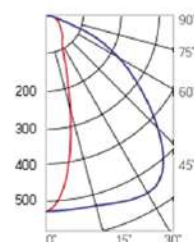

12° и 19°

60° и 90°

30°×110°

Olymp PHYTO

Угол поворота – 180°
 Размер светильника:
 426×431×347mm
 Размер упаковки
 светильника:
 476×481×252mm
 PF ≥ 0,97

Артикул	Мощность	PPF, мкмоль/с	Угол рассеивания
V1-I2-70096-04L10-65180RB	180W	388	12°
V1-I2-70096-04L09-65180RB	180W	388	19°
V1-I2-70096-04L07-65180RB	180W	388	60°
V1-I2-70096-04L06-65180RB	180W	388	90°
V1-I2-70096-04L08-65180RB	180W	388	30°x110°
V1-I2-70096-04L05-65180RB	180W	388	120°

12° и 19°

60° и 90°

30°x110°

Olymp PHYTO Premium

Угол поворота – 180°
 Размер светильника:
 310×211×262mm
 Размер упаковки
 светильника:
 400×310×150mm
 PF ≥ 0,97

Артикул	Мощность	PPF, мкмоль/с	Угол рассеивания
V1-I2-70096-04L10-6520040	200W	411	12°
V1-I2-70096-04L09-6520040	200W	411	19°
V1-I2-70096-04L07-6520040	200W	411	60°
V1-I2-70096-04L06-6520040	200W	411	90°
V1-I2-70096-04L08-6520040	200W	411	30°x110°
V1-I2-70096-04L05-6520040	200W	411	120°

12° и 19°

60° и 90°

30°x110°

Olymp PHYTO

Угол поворота – 180°
 Размер светильника:
 546×431×347mm
 Размер упаковки
 светильника:
 620×567×252mm
 PF ≥ 0,97

Артикул	Мощность	PPF, мкмоль/с	Угол рассеивания
V1-I2-70097-04L10-65220RB	220W	485	12°
V1-I2-70097-04L09-65220RB	220W	485	19°
V1-I2-70097-04L07-65220RB	220W	485	60°
V1-I2-70097-04L06-65220RB	220W	485	90°
V1-I2-70097-04L08-65220RB	220W	485	30°x110°
V1-I2-70097-04L05-65220RB	220W	485	120°