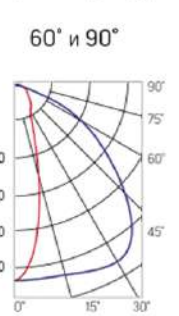

12° и 19°

60° и 90°

30°×110°

Olymp PHYTO Premium

Угол поворота – 180°
 Размер светильника:
 546×211×262mm
 Размер упаковки
 светильника:
 595×310×150mm
 PF ≥ 0,97

Артикул	Мощность	PPF, мкмоль/с	Угол рассеивания
V1-I2-70077-04L10-6510040	125W	257	12°
V1-I2-70077-04L09-6510040	125W	257	19°
V1-I2-70078-04L07-6512540	125W	257	60°
V1-I2-70078-04L06-6512540	125W	257	90°
V1-I2-70078-04L08-6512540	125W	257	30°×110°
V1-I2-70078-04L05-6512540	125W	257	120°

12° и 19°

60° и 90°

30°×110°

Olymp PHYTO

Угол поворота – 180°
 Размер светильника:
 426×431×347mm
 Размер упаковки
 светильника:
 476×481×252mm
 PF ≥ 0,97

Артикул	Мощность	PPF, мкмоль/с	Угол рассеивания
V1-I2-70096-04L10-65130RB	130W	291	12°
V1-I2-70096-04L09-65130RB	130W	291	19°
V1-I2-70096-04L07-65130RB	130W	291	60°
V1-I2-70096-04L06-65130RB	130W	291	90°
V1-I2-70096-04L08-65130RB	130W	291	30°×110°
V1-I2-70096-04L05-65130RB	130W	291	120°

12° и 19°

60° и 90°

Olymp PHYTO Premium

Угол поворота – 180°
 Размер светильника:
 426×431×347mm
 Размер упаковки
 светильника:
 476×481×252mm
 PF ≥ 0,97

Артикул	Мощность	PPF, мкмоль/с	Угол рассеивания
V1-I2-70096-04L10-6515040	150W	308	12°
V1-I2-70096-04L09-6515040	150W	308	19°
V1-I2-70096-04L07-6515040	150W	308	60°
V1-I2-70096-04L06-6515040	150W	308	90°
V1-I2-70096-04L08-6515040	150W	308	30°×110°
V1-I2-70096-04L05-6515040	150W	308	120°