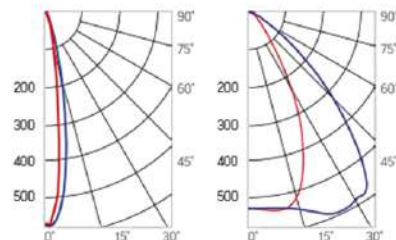

12° и 19°

60° и 90°

Olymp PHYTO Premium

Угол поворота – 180°
 Размер светильника:
 426×431×347mm
 Размер упаковки
 светильника:
 476×481×252mm
 PF ≥ 0,97

Артикул	Мощность	PPF, мкмоль/с	Угол рассеивания
V1-I2-70096-04L10-6515040	150W	308	12°
V1-I2-70096-04L09-6515040	150W	308	19°
V1-I2-70096-04L07-6515040	150W	308	60°
V1-I2-70096-04L06-6515040	150W	308	90°
V1-I2-70096-04L08-6515040	150W	308	30°×110°
V1-I2-70096-04L05-6515040	150W	308	120°

12° и 19°

60° и 90°

30°×110°

Olymp PHYTO

Угол поворота – 180°
 Размер светильника:
 426×431×347mm
 Размер упаковки
 светильника:
 476×481×252mm
 PF ≥ 0,97

Артикул	Мощность	PPF, мкмоль/с	Угол рассеивания
V1-I2-70096-04L10-65180RB	180W	388	12°
V1-I2-70096-04L09-65180RB	180W	388	19°
V1-I2-70096-04L07-65180RB	180W	388	60°
V1-I2-70096-04L06-65180RB	180W	388	90°
V1-I2-70096-04L08-65180RB	180W	388	30°x110°
V1-I2-70096-04L05-65180RB	180W	388	120°

12° и 19°

60° и 90°

30°x110°

Olymp PHYTO Premium

Угол поворота – 180°
 Размер светильника:
 310×211×262mm
 Размер упаковки
 светильника:
 400×310×150mm
 PF ≥ 0,97

Артикул	Мощность	PPF, мкмоль/с	Угол рассеивания
V1-I2-70096-04L10-6520040	200W	411	12°
V1-I2-70096-04L09-6520040	200W	411	19°
V1-I2-70096-04L07-6520040	200W	411	60°
V1-I2-70096-04L06-6520040	200W	411	90°
V1-I2-70096-04L08-6520040	200W	411	30°x110°
V1-I2-70096-04L05-6520040	200W	411	120°