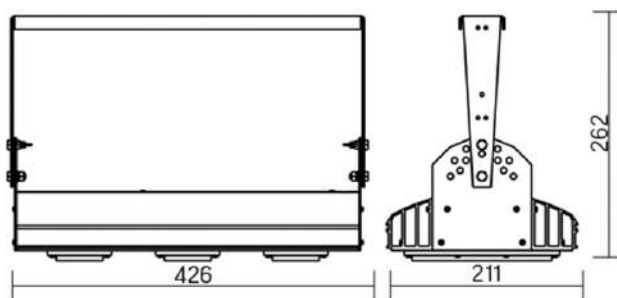

12° и 19°

30°x110°

60° и 90°

Olymp PHYTO Premium

Угол поворота – 180°
 Размер светильника:
 310×211×262mm
 Размер упаковки
 светильника:
 400×310×150mm
 PF ≥ 0,97

○ металл

Артикул	Мощность	PPF, мкмоль/с	Угол рассеивания
V1-I2-70076-04L10-6505040	50W	103	12°
V1-I2-70076-04L09-6505040	50W	103	19°
V1-I2-70076-04L07-6505040	50W	103	60°
V1-I2-70076-04L06-6505040	50W	103	90°
V1-I2-70076-04L08-6505040	50W	103	30°x110°
V1-I2-70076-04L05-6505040	50W	103	120°

12° и 19°

60° и 90°

30°x110°

Olymp PHYTO

Угол поворота – 180°
 Размер светильника:
 426×211×262mm
 Размер упаковки
 светильника:
 480×310×150mm
 PF ≥ 0,97

Артикул	Мощность	PPF, мкмоль/с	Угол рассеивания
V1-I2-70077-04L10-65065RB	65W	145	12°
V1-I2-70077-04L09-65065RB	65W	145	19°
V1-I2-70077-04L07-65065RB	65W	145	60°
V1-I2-70077-04L06-65065RB	65W	145	90°
V1-I2-70077-04L08-65065RB	65W	145	30°x110°
V1-I2-70077-04L05-65065RB	65W	145	120°

Olymp PHYTO Premium

Угол поворота – 180°
 Размер светильника:
 426×211×262mm
 Размер упаковки
 светильника:
 480×310×150mm
 PF ≥ 0,97

Артикул	Мощность	PPF, мкмоль/с	Угол рассеивания
V1-I2-70077-04L10-6506540	65W	145	12°
V1-I2-70077-04L09-6506540	65W	145	19°
V1-I2-70077-04L07-6506540	65W	145	60°
V1-I2-70077-04L06-6506540	65W	145	90°
V1-I2-70077-04L08-6506540	65W	145	30°x110°
V1-I2-70077-04L05-6506540	65W	145	120°

Olymp PHYTO

Угол поворота – 180°
 Размер светильника:
 426×211×262mm
 Размер упаковки
 светильника:
 480×310×150mm
 PF ≥ 0,97

Артикул	Мощность	PPF, мкмоль/с	Угол рассеивания
V1-I2-70077-04L10-65090RB	90W	194	12°
V1-I2-70077-04L09-65090RB	90W	194	19°
V1-I2-70077-04L07-65090RB	90W	194	60°
V1-I2-70077-04L06-65090RB	90W	194	90°
V1-I2-70077-04L08-65090RB	90W	194	30°x110°
V1-I2-70077-04L05-65090RB	90W	194	120°