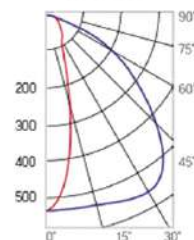

12° и 19°

60° и 90°

Olymp PHYTO Premium

Угол поворота – 180°
 Размер светильника:
 426×431×347mm
 Размер упаковки
 светильника:
 476×481×252mm
 PF ≥ 0,97

Артикул	Мощность	PPF, мкмоль/с	Угол рассеивания
V1-I2-70096-04L10-6515040	150W	308	12°
V1-I2-70096-04L09-6515040	150W	308	19°
V1-I2-70096-04L07-6515040	150W	308	60°
V1-I2-70096-04L06-6515040	150W	308	90°
V1-I2-70096-04L08-6515040	150W	308	30°×110°
V1-I2-70096-04L05-6515040	150W	308	120°

12° и 19°

60° и 90°

30°×110°

Olymp PHYTO

Угол поворота – 180°
 Размер светильника:
 426×431×347mm
 Размер упаковки
 светильника:
 476×481×252mm
 PF ≥ 0,97

Артикул	Мощность	PPF, мкмоль/с	Угол рассеивания
V1-I2-70096-04L10-65180RB	180W	388	12°
V1-I2-70096-04L09-65180RB	180W	388	19°
V1-I2-70096-04L07-65180RB	180W	388	60°
V1-I2-70096-04L06-65180RB	180W	388	90°
V1-I2-70096-04L08-65180RB	180W	388	30°x110°
V1-I2-70096-04L05-65180RB	180W	388	120°

12° и 19°

60° и 90°

30°x110°

Olymp PHYTO Premium

Угол поворота – 180°
 Размер светильника:
 310×211×262mm
 Размер упаковки
 светильника:
 400×310×150mm
 PF ≥ 0,97

Артикул	Мощность	PPF, мкмоль/с	Угол рассеивания
V1-I2-70096-04L10-6520040	200W	411	12°
V1-I2-70096-04L09-6520040	200W	411	19°
V1-I2-70096-04L07-6520040	200W	411	60°
V1-I2-70096-04L06-6520040	200W	411	90°
V1-I2-70096-04L08-6520040	200W	411	30°x110°
V1-I2-70096-04L05-6520040	200W	411	120°