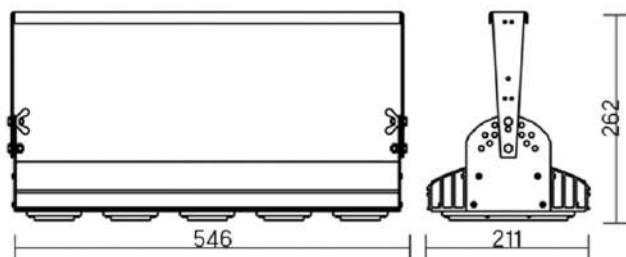

Olymp PHYTO

Угол поворота – 180°
 Размер светильника:
 426×211×262mm
 Размер упаковки
 светильника:
 480×310×150mm
 PF ≥ 0,97

Артикул	Мощность	PPF, мкмоль/с	Угол рассеивания
V1-I2-70077-04L10-65090RB	90W	194	12°
V1-I2-70077-04L09-65090RB	90W	194	19°
V1-I2-70077-04L07-65090RB	90W	194	60°
V1-I2-70077-04L06-65090RB	90W	194	90°
V1-I2-70077-04L08-65090RB	90W	194	30°x110°
V1-I2-70077-04L05-65090RB	90W	194	120°

Olymp PHYTO Premium

Угол поворота – 180°
 Размер светильника:
 426 211×262mm
 Размер упаковки
 светильника:
 480×310×150mm
 PF ≥ 0,97

Артикул	Мощность	PPF, мкмоль/с	Угол рассеивания
V1-I2-70077-04L10-6510040	100W	206	12°
V1-I2-70077-04L09-6510040	100W	206	19°
V1-I2-70077-04L07-6510040	100W	206	60°
V1-I2-70077-04L06-6510040	100W	206	90°
V1-I2-70077-04L08-6510040	100W	206	30°x110°
V1-I2-70077-04L05-6510040	100W	206	120°

Olymp PHYTO

Угол поворота – 180°
 Размер светильника:
 546×211×262mm
 Размер упаковки
 светильника:
 595×310×150mm
 PF ≥ 0,97

Артикул	Мощность	PPF, мкмоль/с	Угол рассеивания
V1-I2-70077-04L10-6510040	110W	242	12°
V1-I2-70077-04L09-6510040	110W	242	19°
V1-I2-70078-04L07-65110RB	110W	242	60°
V1-I2-70078-04L06-65110RB	110W	242	90°
V1-I2-70078-04L08-65110RB	110W	242	30°×110°
V1-I2-70078-04L05-65110RB	110W	242	120°

12° и 19°

60° и 90°

30°×110°

Olymp PHYTO Premium

Угол поворота – 180°
 Размер светильника:
 546×211×262mm
 Размер упаковки
 светильника:
 595×310×150mm
 PF ≥ 0,97

Артикул	Мощность	PPF, мкмоль/с	Угол рассеивания
V1-I2-70077-04L10-6510040	125W	257	12°
V1-I2-70077-04L09-6510040	125W	257	19°
V1-I2-70078-04L07-6512540	125W	257	60°
V1-I2-70078-04L06-6512540	125W	257	90°
V1-I2-70078-04L08-6512540	125W	257	30°×110°
V1-I2-70078-04L05-6512540	125W	257	120°