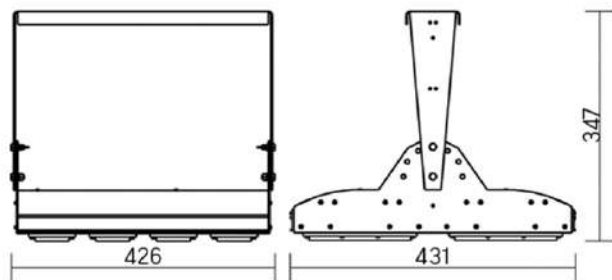

12° и 19°

60° и 90°

Olymp PHYTO Premium

Угол поворота – 180°
 Размер светильника:
 426×431×347mm
 Размер упаковки
 светильника:
 476×481×252mm
 PF ≥ 0,97

Артикул	Мощность	PPF, мкмоль/с	Угол рассеивания
V1-I2-70096-04L10-6515040	150W	308	12°
V1-I2-70096-04L09-6515040	150W	308	19°
V1-I2-70096-04L07-6515040	150W	308	60°
V1-I2-70096-04L06-6515040	150W	308	90°
V1-I2-70096-04L08-6515040	150W	308	30°×110°
V1-I2-70096-04L05-6515040	150W	308	120°

12° и 19°

60° и 90°

30°×110°

Olymp PHYTO

Угол поворота – 180°
 Размер светильника:
 426×431×347mm
 Размер упаковки
 светильника:
 476×481×252mm
 PF ≥ 0,97

Артикул	Мощность	PPF, мкмоль/с	Угол рассеивания
V1-I2-70096-04L10-65180RB	180W	388	12°
V1-I2-70096-04L09-65180RB	180W	388	19°
V1-I2-70096-04L07-65180RB	180W	388	60°
V1-I2-70096-04L06-65180RB	180W	388	90°
V1-I2-70096-04L08-65180RB	180W	388	30°x110°
V1-I2-70096-04L05-65180RB	180W	388	120°

12° и 19°

60° и 90°

30°x110°

Olymp PHYTO Premium

Угол поворота – 180°
 Размер светильника:
 310×211×262mm
 Размер упаковки
 светильника:
 400×310×150mm
 PF ≥ 0,97

Артикул	Мощность	PPF, мкмоль/с	Угол рассеивания
V1-I2-70096-04L10-6520040	200W	411	12°
V1-I2-70096-04L09-6520040	200W	411	19°
V1-I2-70096-04L07-6520040	200W	411	60°
V1-I2-70096-04L06-6520040	200W	411	90°
V1-I2-70096-04L08-6520040	200W	411	30°x110°
V1-I2-70096-04L05-6520040	200W	411	120°

12° и 19°

60° и 90°

30°x110°

Olymp PHYTO

Угол поворота – 180°
 Размер светильника:
 546×431×347mm
 Размер упаковки
 светильника:
 620×567×252mm
 PF ≥ 0,97

Артикул	Мощность	PPF, мкмоль/с	Угол рассеивания
V1-I2-70097-04L10-65220RB	220W	485	12°
V1-I2-70097-04L09-65220RB	220W	485	19°
V1-I2-70097-04L07-65220RB	220W	485	60°
V1-I2-70097-04L06-65220RB	220W	485	90°
V1-I2-70097-04L08-65220RB	220W	485	30°x110°
V1-I2-70097-04L05-65220RB	220W	485	120°