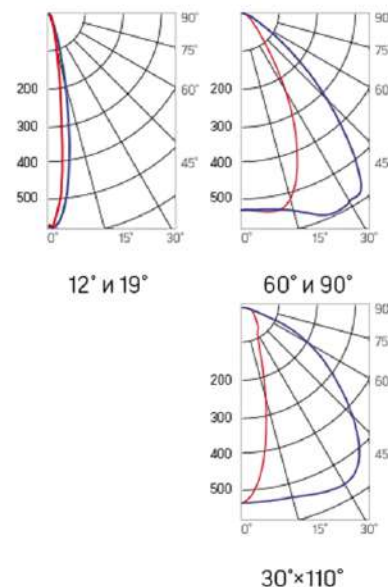

12° и 19°

30°x110°

60° и 90°

Olymp PHYTO Premium

Угол поворота – 180°
 Размер светильника:
 310×211×262mm
 Размер упаковки
 светильника:
 400×310×150mm
 PF ≥ 0,97

○ металл

Артикул	Мощность	PPF, мкмоль/с	Угол рассеивания
V1-I2-70076-04L10-6505040	50W	103	12°
V1-I2-70076-04L09-6505040	50W	103	19°
V1-I2-70076-04L07-6505040	50W	103	60°
V1-I2-70076-04L06-6505040	50W	103	90°
V1-I2-70076-04L08-6505040	50W	103	30°x110°
V1-I2-70076-04L05-6505040	50W	103	120°

12° и 19°

60° и 90°

30°x110°

Olymp PHYTO

Угол поворота – 180°
 Размер светильника:
 426×211×262mm
 Размер упаковки
 светильника:
 480×310×150mm
 PF ≥ 0,97

Артикул	Мощность	PPF, мкмоль/с	Угол рассеивания
V1-I2-70077-04L10-65065RB	65W	145	12°
V1-I2-70077-04L09-65065RB	65W	145	19°
V1-I2-70077-04L07-65065RB	65W	145	60°
V1-I2-70077-04L06-65065RB	65W	145	90°
V1-I2-70077-04L08-65065RB	65W	145	30°x110°
V1-I2-70077-04L05-65065RB	65W	145	120°

Olymp PHYTO Premium

Угол поворота – 180°
 Размер светильника:
 426×211×262mm
 Размер упаковки
 светильника:
 480×310×150mm
 PF ≥ 0,97

Артикул	Мощность	PPF, мкмоль/с	Угол рассеивания
V1-I2-70077-04L10-6506540	65W	145	12°
V1-I2-70077-04L09-6506540	65W	145	19°
V1-I2-70077-04L07-6506540	65W	145	60°
V1-I2-70077-04L06-6506540	65W	145	90°
V1-I2-70077-04L08-6506540	65W	145	30°x110°
V1-I2-70077-04L05-6506540	65W	145	120°