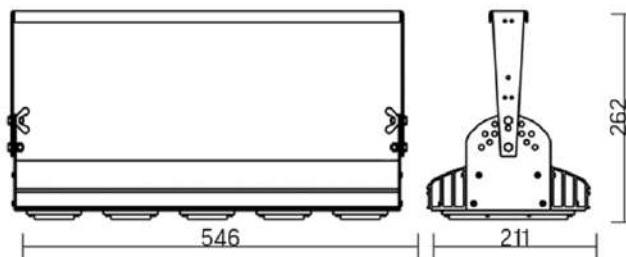

Olymp PHYTO

Угол поворота – 180°
 Размер светильника:
 546×211×262mm
 Размер упаковки
 светильника:
 595×310×150mm
 PF ≥ 0,97

Артикул	Мощность	PPF, мкмоль/с	Угол рассеивания
V1-I2-70077-04L10-6510040	110W	242	12°
V1-I2-70077-04L09-6510040	110W	242	19°
V1-I2-70078-04L07-65110RB	110W	242	60°
V1-I2-70078-04L06-65110RB	110W	242	90°
V1-I2-70078-04L08-65110RB	110W	242	30°×110°
V1-I2-70078-04L05-65110RB	110W	242	120°

12° и 19°

60° и 90°

30°×110°

Olymp PHYTO Premium

Угол поворота – 180°
 Размер светильника:
 546×211×262mm
 Размер упаковки
 светильника:
 595×310×150mm
 PF ≥ 0,97

Артикул	Мощность	PPF, мкмоль/с	Угол рассеивания
V1-I2-70077-04L10-6510040	125W	257	12°
V1-I2-70077-04L09-6510040	125W	257	19°
V1-I2-70078-04L07-6512540	125W	257	60°
V1-I2-70078-04L06-6512540	125W	257	90°
V1-I2-70078-04L08-6512540	125W	257	30°×110°
V1-I2-70078-04L05-6512540	125W	257	120°

12° и 19°

60° и 90°

30°×110°

Olymp PHYTO

Угол поворота – 180°
 Размер светильника:
 426×431×347mm
 Размер упаковки
 светильника:
 476×481×252mm
 PF ≥ 0,97

Артикул	Мощность	PPF, мкмоль/с	Угол рассеивания
V1-I2-70096-04L10-65130RB	130W	291	12°
V1-I2-70096-04L09-65130RB	130W	291	19°
V1-I2-70096-04L07-65130RB	130W	291	60°
V1-I2-70096-04L06-65130RB	130W	291	90°
V1-I2-70096-04L08-65130RB	130W	291	30°×110°
V1-I2-70096-04L05-65130RB	130W	291	120°

12° и 19°

60° и 90°

Olymp PHYTO Premium

Угол поворота – 180°
 Размер светильника:
 426×431×347mm
 Размер упаковки
 светильника:
 476×481×252mm
 PF ≥ 0,97

Артикул	Мощность	PPF, мкмоль/с	Угол рассеивания
V1-I2-70096-04L10-6515040	150W	308	12°
V1-I2-70096-04L09-6515040	150W	308	19°
V1-I2-70096-04L07-6515040	150W	308	60°
V1-I2-70096-04L06-6515040	150W	308	90°
V1-I2-70096-04L08-6515040	150W	308	30°×110°
V1-I2-70096-04L05-6515040	150W	308	120°