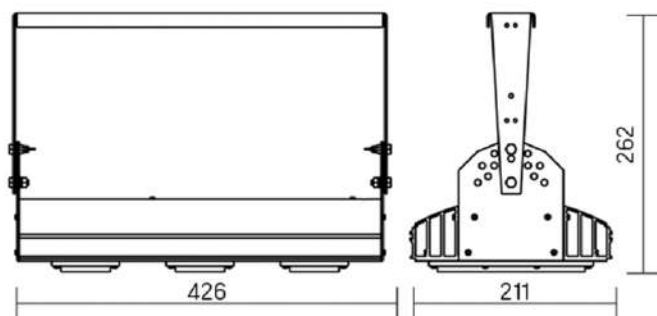

12° и 19°

30°x110°

60° и 90°

Olymp PHYTO Premium

Угол поворота – 180°
 Размер светильника:
 310×211×262mm
 Размер упаковки
 светильника:
 400×310×150mm
 PF ≥ 0,97

○ металл

Артикул	Мощность	PPF, мкмоль/с	Угол рассеивания
V1-I2-70076-04L10-6505040	50W	103	12°
V1-I2-70076-04L09-6505040	50W	103	19°
V1-I2-70076-04L07-6505040	50W	103	60°
V1-I2-70076-04L06-6505040	50W	103	90°
V1-I2-70076-04L08-6505040	50W	103	30°x110°
V1-I2-70076-04L05-6505040	50W	103	120°

12° и 19°

60° и 90°

30°x110°

Olymp PHYTO

Угол поворота – 180°
 Размер светильника:
 426×211×262mm
 Размер упаковки
 светильника:
 480×310×150mm
 PF ≥ 0,97

Артикул	Мощность	PPF, мкмоль/с	Угол рассеивания
V1-I2-70077-04L10-65065RB	65W	145	12°
V1-I2-70077-04L09-65065RB	65W	145	19°
V1-I2-70077-04L07-65065RB	65W	145	60°
V1-I2-70077-04L06-65065RB	65W	145	90°
V1-I2-70077-04L08-65065RB	65W	145	30°x110°
V1-I2-70077-04L05-65065RB	65W	145	120°

Olymp PHYTO Premium

Угол поворота – 180°
 Размер светильника:
 426×211×262mm
 Размер упаковки
 светильника:
 480×310×150mm
 PF ≥ 0,97

Артикул	Мощность	PPF, мкмоль/с	Угол рассеивания
V1-I2-70077-04L10-6506540	65W	145	12°
V1-I2-70077-04L09-6506540	65W	145	19°
V1-I2-70077-04L07-6506540	65W	145	60°
V1-I2-70077-04L06-6506540	65W	145	90°
V1-I2-70077-04L08-6506540	65W	145	30°x110°
V1-I2-70077-04L05-6506540	65W	145	120°

Olymp PHYTO

Угол поворота – 180°
 Размер светильника:
 426×211×262mm
 Размер упаковки
 светильника:
 480×310×150mm
 PF ≥ 0,97

Артикул	Мощность	PPF, мкмоль/с	Угол рассеивания
V1-I2-70077-04L10-65090RB	90W	194	12°
V1-I2-70077-04L09-65090RB	90W	194	19°
V1-I2-70077-04L07-65090RB	90W	194	60°
V1-I2-70077-04L06-65090RB	90W	194	90°
V1-I2-70077-04L08-65090RB	90W	194	30°x110°
V1-I2-70077-04L05-65090RB	90W	194	120°