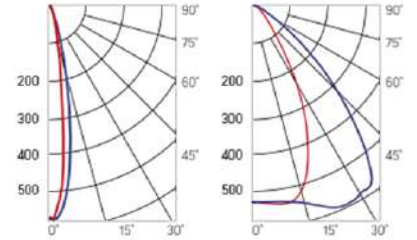

12° и 19°

60° и 90°

30°×110°

Olymp PHYTO Premium

Угол поворота – 180°
 Размер светильника:
 546×211×262mm
 Размер упаковки
 светильника:
 595×310×150mm
 PF ≥ 0,97

Артикул	Мощность	PPF, мкмоль/с	Угол рассеивания
V1-I2-70077-04L10-6510040	125W	257	12°
V1-I2-70077-04L09-6510040	125W	257	19°
V1-I2-70078-04L07-6512540	125W	257	60°
V1-I2-70078-04L06-6512540	125W	257	90°
V1-I2-70078-04L08-6512540	125W	257	30°×110°
V1-I2-70078-04L05-6512540	125W	257	120°

12° и 19°

60° и 90°

30°×110°

Olymp PHYTO

Угол поворота – 180°
 Размер светильника:
 426×431×347mm
 Размер упаковки
 светильника:
 476×481×252mm
 PF ≥ 0,97

Артикул	Мощность	PPF, мкмоль/с	Угол рассеивания
V1-I2-70096-04L10-65130RB	130W	291	12°
V1-I2-70096-04L09-65130RB	130W	291	19°
V1-I2-70096-04L07-65130RB	130W	291	60°
V1-I2-70096-04L06-65130RB	130W	291	90°
V1-I2-70096-04L08-65130RB	130W	291	30°×110°
V1-I2-70096-04L05-65130RB	130W	291	120°

12° и 19°

60° и 90°

Olymp PHYTO Premium

Угол поворота – 180°
 Размер светильника:
 426×431×347mm
 Размер упаковки
 светильника:
 476×481×252mm
 PF ≥ 0,97

Артикул	Мощность	PPF, мкмоль/с	Угол рассеивания
V1-I2-70096-04L10-6515040	150W	308	12°
V1-I2-70096-04L09-6515040	150W	308	19°
V1-I2-70096-04L07-6515040	150W	308	60°
V1-I2-70096-04L06-6515040	150W	308	90°
V1-I2-70096-04L08-6515040	150W	308	30°×110°
V1-I2-70096-04L05-6515040	150W	308	120°