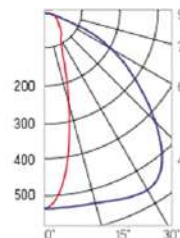

12° и 19°

60° и 90°

30°x110°

Olymp PHYTO Premium

Угол поворота – 180°
 Размер светильника:
 310×211×262mm
 Размер упаковки
 светильника:
 400×310×150mm
 PF ≥ 0,97

Артикул	Мощность	PPF, мкмоль/с	Угол рассеивания
V1-I2-70096-04L10-6520040	200W	411	12°
V1-I2-70096-04L09-6520040	200W	411	19°
V1-I2-70096-04L07-6520040	200W	411	60°
V1-I2-70096-04L06-6520040	200W	411	90°
V1-I2-70096-04L08-6520040	200W	411	30°x110°
V1-I2-70096-04L05-6520040	200W	411	120°

12° и 19°

60° и 90°

30°x110°

Olymp PHYTO

Угол поворота – 180°
 Размер светильника:
 546×431×347mm
 Размер упаковки
 светильника:
 620×567×252mm
 PF ≥ 0,97

Артикул	Мощность	PPF, мкмоль/с	Угол рассеивания
V1-I2-70097-04L10-65220RB	220W	485	12°
V1-I2-70097-04L09-65220RB	220W	485	19°
V1-I2-70097-04L07-65220RB	220W	485	60°
V1-I2-70097-04L06-65220RB	220W	485	90°
V1-I2-70097-04L08-65220RB	220W	485	30°x110°
V1-I2-70097-04L05-65220RB	220W	485	120°

12° и 19°

60° и 90°

30°x110°

○ металл

Olymp PHYTO Premium

Угол поворота – 180°
 Размер светильника:
 546×431×347mm
 Размер упаковки
 светильника:
 620×567×252mm
 PF ≥ 0,97

Артикул	Мощность	PPF, мкмоль/с	Угол рассеивания
V1-I2-70097-04L10-6525040	250W	514	12°
V1-I2-70097-04L09-6525040	250W	514	19°
V1-I2-70097-04L07-6525040	250W	514	60°
V1-I2-70097-04L06-6525040	250W	514	90°
V1-I2-70097-04L08-6525040	250W	514	30°x110°
V1-I2-70097-04L05-6525040	250W	514	120°