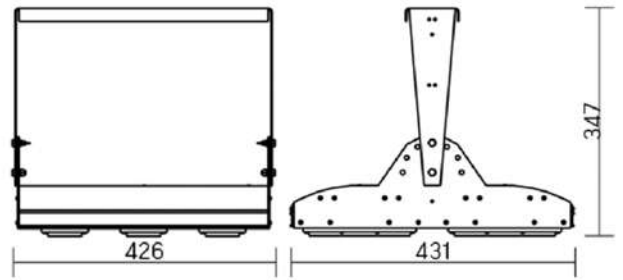

12° и 19°

60° и 90°

30°×110°

Olymp PHYTO Premium

Угол поворота – 180°
 Размер светильника:
 546×211×262mm
 Размер упаковки
 светильника:
 595×310×150mm
 PF ≥ 0,97

Артикул	Мощность	PPF, мкмоль/с	Угол рассеивания
V1-I2-70077-04L10-6510040	125W	257	12°
V1-I2-70077-04L09-6510040	125W	257	19°
V1-I2-70078-04L07-6512540	125W	257	60°
V1-I2-70078-04L06-6512540	125W	257	90°
V1-I2-70078-04L08-6512540	125W	257	30°×110°
V1-I2-70078-04L05-6512540	125W	257	120°

12° и 19°

60° и 90°

30°×110°

Olymp PHYTO

Угол поворота – 180°
 Размер светильника:
 426×431×347mm
 Размер упаковки
 светильника:
 476×481×252mm
 PF ≥ 0,97

Артикул	Мощность	PPF, мкмоль/с	Угол рассеивания
V1-I2-70096-04L10-65130RB	130W	291	12°
V1-I2-70096-04L09-65130RB	130W	291	19°
V1-I2-70096-04L07-65130RB	130W	291	60°
V1-I2-70096-04L06-65130RB	130W	291	90°
V1-I2-70096-04L08-65130RB	130W	291	30°×110°
V1-I2-70096-04L05-65130RB	130W	291	120°

12° и 19°

60° и 90°

Olymp PHYTO Premium

Угол поворота – 180°
 Размер светильника:
 426×431×347mm
 Размер упаковки
 светильника:
 476×481×252mm
 PF ≥ 0,97

Артикул	Мощность	PPF, мкмоль/с	Угол рассеивания
V1-I2-70096-04L10-6515040	150W	308	12°
V1-I2-70096-04L09-6515040	150W	308	19°
V1-I2-70096-04L07-6515040	150W	308	60°
V1-I2-70096-04L06-6515040	150W	308	90°
V1-I2-70096-04L08-6515040	150W	308	30°×110°
V1-I2-70096-04L05-6515040	150W	308	120°

12° и 19°

60° и 90°

30°×110°

Olymp PHYTO

Угол поворота – 180°
 Размер светильника:
 426×431×347mm
 Размер упаковки
 светильника:
 476×481×252mm
 PF ≥ 0,97

Артикул	Мощность	PPF, мкмоль/с	Угол рассеивания
V1-I2-70096-04L10-65180RB	180W	388	12°
V1-I2-70096-04L09-65180RB	180W	388	19°
V1-I2-70096-04L07-65180RB	180W	388	60°
V1-I2-70096-04L06-65180RB	180W	388	90°
V1-I2-70096-04L08-65180RB	180W	388	30°x110°
V1-I2-70096-04L05-65180RB	180W	388	120°