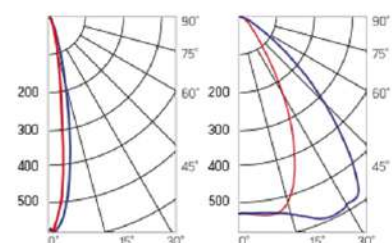

Olymp PHYTO

Угол поворота – 180°
 Размер светильника:
 546×211×262mm
 Размер упаковки
 светильника:
 595×310×150mm
 PF ≥ 0,97

Артикул	Мощность	PPF, мкмоль/с	Угол рассеивания
V1-I2-70077-04L10-6510040	110W	242	12°
V1-I2-70077-04L09-6510040	110W	242	19°
V1-I2-70078-04L07-65110RB	110W	242	60°
V1-I2-70078-04L06-65110RB	110W	242	90°
V1-I2-70078-04L08-65110RB	110W	242	30°×110°
V1-I2-70078-04L05-65110RB	110W	242	120°

12° и 19°

60° и 90°

30°×110°

Olymp PHYTO Premium

Угол поворота – 180°
 Размер светильника:
 546×211×262mm
 Размер упаковки
 светильника:
 595×310×150mm
 PF ≥ 0,97

Артикул	Мощность	PPF, мкмоль/с	Угол рассеивания
V1-I2-70077-04L10-6510040	125W	257	12°
V1-I2-70077-04L09-6510040	125W	257	19°
V1-I2-70078-04L07-6512540	125W	257	60°
V1-I2-70078-04L06-6512540	125W	257	90°
V1-I2-70078-04L08-6512540	125W	257	30°×110°
V1-I2-70078-04L05-6512540	125W	257	120°

12° и 19°

60° и 90°

30°×110°

Olymp PHYTO

Угол поворота – 180°
 Размер светильника:
 426×431×347mm
 Размер упаковки
 светильника:
 476×481×252mm
 PF ≥ 0,97

Артикул	Мощность	PPF, мкмоль/с	Угол рассеивания
V1-I2-70096-04L10-65130RB	130W	291	12°
V1-I2-70096-04L09-65130RB	130W	291	19°
V1-I2-70096-04L07-65130RB	130W	291	60°
V1-I2-70096-04L06-65130RB	130W	291	90°
V1-I2-70096-04L08-65130RB	130W	291	30°×110°
V1-I2-70096-04L05-65130RB	130W	291	120°