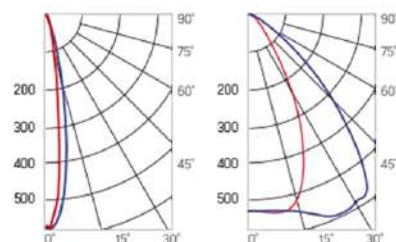

12° и 19°

60° и 90°

30°×110°

Olymp PHYTO

Угол поворота – 180°
 Размер светильника:
 426×431×347mm
 Размер упаковки
 светильника:
 476×481×252mm
 PF ≥ 0,97

Артикул	Мощность	PPF, мкмоль/с	Угол рассеивания
V1-I2-70096-04L10-65180RB	180W	388	12°
V1-I2-70096-04L09-65180RB	180W	388	19°
V1-I2-70096-04L07-65180RB	180W	388	60°
V1-I2-70096-04L06-65180RB	180W	388	90°
V1-I2-70096-04L08-65180RB	180W	388	30°x110°
V1-I2-70096-04L05-65180RB	180W	388	120°

12° и 19°

60° и 90°

30°x110°

Olymp PHYTO Premium

Угол поворота – 180°
 Размер светильника:
 310×211×262mm
 Размер упаковки
 светильника:
 400×310×150mm
 PF ≥ 0,97

Артикул	Мощность	PPF, мкмоль/с	Угол рассеивания
V1-I2-70096-04L10-6520040	200W	411	12°
V1-I2-70096-04L09-6520040	200W	411	19°
V1-I2-70096-04L07-6520040	200W	411	60°
V1-I2-70096-04L06-6520040	200W	411	90°
V1-I2-70096-04L08-6520040	200W	411	30°x110°
V1-I2-70096-04L05-6520040	200W	411	120°

12° и 19°

60° и 90°

30°x110°

Olymp PHYTO

Угол поворота – 180°
 Размер светильника:
 546×431×347mm
 Размер упаковки
 светильника:
 620×567×252mm
 PF ≥ 0,97

Артикул	Мощность	PPF, мкмоль/с	Угол рассеивания
V1-I2-70097-04L10-65220RB	220W	485	12°
V1-I2-70097-04L09-65220RB	220W	485	19°
V1-I2-70097-04L07-65220RB	220W	485	60°
V1-I2-70097-04L06-65220RB	220W	485	90°
V1-I2-70097-04L08-65220RB	220W	485	30°x110°
V1-I2-70097-04L05-65220RB	220W	485	120°