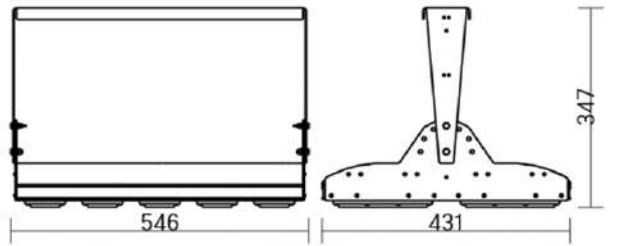

12° и 19°

60° и 90°

30°x110°

Olymp PHYTO

Угол поворота – 180°
 Размер светильника:
 426×431×347mm
 Размер упаковки
 светильника:
 476×481×252mm
 PF ≥ 0,97

○ металл

Артикул	Мощность	PPF, мкмоль/с	Угол рассеивания
V1-I2-70096-04L10-65180RB	180W	388	12°
V1-I2-70096-04L09-65180RB	180W	388	19°
V1-I2-70096-04L07-65180RB	180W	388	60°
V1-I2-70096-04L06-65180RB	180W	388	90°
V1-I2-70096-04L08-65180RB	180W	388	30°×110°
V1-I2-70096-04L05-65180RB	180W	388	120°

12° и 19°

60° и 90°

30°×110°

Olymp PHYTO Premium

Угол поворота – 180°
 Размер светильника:
 310×211×262mm
 Размер упаковки
 светильника:
 400×310×150mm
 PF ≥ 0,97

○ металл

Артикул	Мощность	PPF, мкмоль/с	Угол рассеивания
V1-I2-70096-04L10-6520040	200W	411	12°
V1-I2-70096-04L09-6520040	200W	411	19°
V1-I2-70096-04L07-6520040	200W	411	60°
V1-I2-70096-04L06-6520040	200W	411	90°
V1-I2-70096-04L08-6520040	200W	411	30°×110°
V1-I2-70096-04L05-6520040	200W	411	120°

12° и 19°

60° и 90°

30°×110°

Olymp PHYTO

Угол поворота – 180°
 Размер светильника:
 546×431×347mm
 Размер упаковки
 светильника:
 620×567×252mm
 PF ≥ 0,97

Артикул	Мощность	PPF, мкмоль/с	Угол рассеивания
V1-I2-70097-04L10-65220RB	220W	485	12°
V1-I2-70097-04L09-65220RB	220W	485	19°
V1-I2-70097-04L07-65220RB	220W	485	60°
V1-I2-70097-04L06-65220RB	220W	485	90°
V1-I2-70097-04L08-65220RB	220W	485	30°x110°
V1-I2-70097-04L05-65220RB	220W	485	120°

12° и 19°

60° и 90°

30°x110°

○ металл

Olymp PHYTO Premium

Угол поворота – 180°
 Размер светильника:
 546×431×347mm
 Размер упаковки
 светильника:
 620×567×252mm
 PF ≥ 0,97

Артикул	Мощность	PPF, мкмоль/с	Угол рассеивания
V1-I2-70097-04L10-6525040	250W	514	12°
V1-I2-70097-04L09-6525040	250W	514	19°
V1-I2-70097-04L07-6525040	250W	514	60°
V1-I2-70097-04L06-6525040	250W	514	90°
V1-I2-70097-04L08-6525040	250W	514	30°x110°
V1-I2-70097-04L05-6525040	250W	514	120°