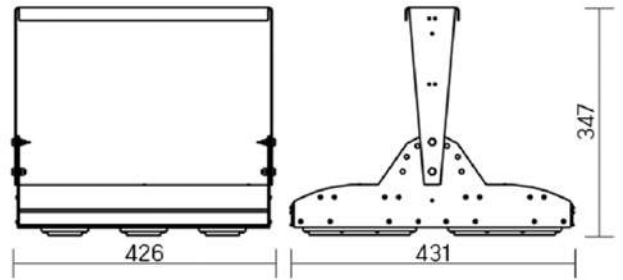

12° и 19°

60° и 90°

30°×110°

Olymp PHYTO

Угол поворота – 180°
 Размер светильника:
 426×431×347mm
 Размер упаковки
 светильника:
 476×481×252mm
 PF ≥ 0,97

Артикул	Мощность	PPF, мкмоль/с	Угол рассеивания
V1-I2-70096-04L10-65130RB	130W	291	12°
V1-I2-70096-04L09-65130RB	130W	291	19°
V1-I2-70096-04L07-65130RB	130W	291	60°
V1-I2-70096-04L06-65130RB	130W	291	90°
V1-I2-70096-04L08-65130RB	130W	291	30°x110°
V1-I2-70096-04L05-65130RB	130W	291	120°

12° и 19°

60° и 90°

30°x110°

Olymp PHYTO Premium

Угол поворота – 180°
 Размер светильника:
 426×431×347mm
 Размер упаковки
 светильника:
 476×481×252mm
 PF ≥ 0,97

Артикул	Мощность	PPF, мкмоль/с	Угол рассеивания
V1-I2-70096-04L10-6515040	150W	308	12°
V1-I2-70096-04L09-6515040	150W	308	19°
V1-I2-70096-04L07-6515040	150W	308	60°
V1-I2-70096-04L06-6515040	150W	308	90°
V1-I2-70096-04L08-6515040	150W	308	30°x110°
V1-I2-70096-04L05-6515040	150W	308	120°

12° и 19°

60° и 90°

30°x110°

Olymp PHYTO

Угол поворота – 180°
 Размер светильника:
 426×431×347mm
 Размер упаковки
 светильника:
 476×481×252mm
 PF ≥ 0,97

○ металл

Артикул	Мощность	PPF, мкмоль/с	Угол рассеивания
V1-I2-70096-04L10-65180RB	180W	388	12°
V1-I2-70096-04L09-65180RB	180W	388	19°
V1-I2-70096-04L07-65180RB	180W	388	60°
V1-I2-70096-04L06-65180RB	180W	388	90°
V1-I2-70096-04L08-65180RB	180W	388	30°×110°
V1-I2-70096-04L05-65180RB	180W	388	120°

12° и 19°

60° и 90°

30°×110°

Olymp PHYTO Premium

Угол поворота – 180°
 Размер светильника:
 310×211×262mm
 Размер упаковки
 светильника:
 400×310×150mm
 PF ≥ 0,97

○ металл

Артикул	Мощность	PPF, мкмоль/с	Угол рассеивания
V1-I2-70096-04L10-6520040	200W	411	12°
V1-I2-70096-04L09-6520040	200W	411	19°
V1-I2-70096-04L07-6520040	200W	411	60°
V1-I2-70096-04L06-6520040	200W	411	90°
V1-I2-70096-04L08-6520040	200W	411	30°×110°
V1-I2-70096-04L05-6520040	200W	411	120°