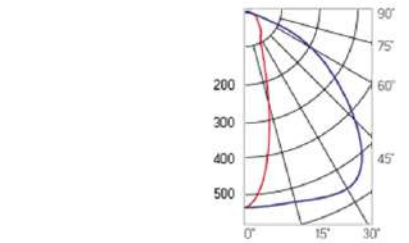

12° и 19°

60° и 90°

30°×110°

Olymp PHYTO

Угол поворота – 180°
 Размер светильника:
 426×431×347mm
 Размер упаковки
 светильника:
 476×481×252mm
 PF ≥ 0,97

Артикул	Мощность	PPF, мкмоль/с	Угол рассеивания
V1-I2-70096-04L10-65130RB	130W	291	12°
V1-I2-70096-04L09-65130RB	130W	291	19°
V1-I2-70096-04L07-65130RB	130W	291	60°
V1-I2-70096-04L06-65130RB	130W	291	90°
V1-I2-70096-04L08-65130RB	130W	291	30°x110°
V1-I2-70096-04L05-65130RB	130W	291	120°

12° и 19°

60° и 90°

30°x110°

Olymp PHYTO Premium

Угол поворота – 180°
 Размер светильника:
 426×431×347mm
 Размер упаковки
 светильника:
 476×481×252mm
 PF ≥ 0,97

Артикул	Мощность	PPF, мкмоль/с	Угол рассеивания
V1-I2-70096-04L10-6515040	150W	308	12°
V1-I2-70096-04L09-6515040	150W	308	19°
V1-I2-70096-04L07-6515040	150W	308	60°
V1-I2-70096-04L06-6515040	150W	308	90°
V1-I2-70096-04L08-6515040	150W	308	30°x110°
V1-I2-70096-04L05-6515040	150W	308	120°