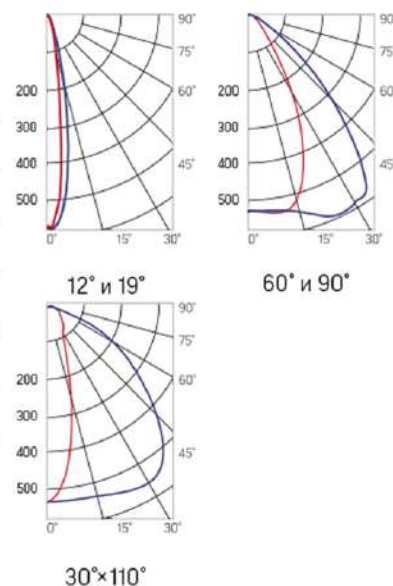

Olymp PHYTO

Угол поворота – 180°
 Размер светильника:
 310×211×262mm
 Размер упаковки
 (светильника):
 400×310×150mm
 PF ≥ 0,97

○ металл

Артикул	Мощность	PPF, мкмоль/с	Угол рассеивания
V1-I2-70076-04L10-65045RB	45W	97	12°
V1-I2-70076-04L09-65045RB	45W	97	19°
V1-I2-70076-04L07-65045RB	45W	97	60°
V1-I2-70076-04L06-65045RB	45W	97	90°
V1-I2-70076-04L08-65045RB	45W	97	30°x110°
V1-I2-70076-04L05-65045RB	45W	97	120°

Olymp PHYTO Premium

Угол поворота – 180°
 Размер светильника:
 310×211×262mm
 Размер упаковки
 светильника:
 400×310×150mm
 PF ≥ 0,97

○ металл

Артикул	Мощность	PPF, мкмоль/с	Угол рассеивания
V1-I2-70076-04L10-6505040	50W	103	12°
V1-I2-70076-04L09-6505040	50W	103	19°
V1-I2-70076-04L07-6505040	50W	103	60°
V1-I2-70076-04L06-6505040	50W	103	90°
V1-I2-70076-04L08-6505040	50W	103	30°x110°
V1-I2-70076-04L05-6505040	50W	103	120°

Olymp PHYTO

Угол поворота – 180°
 Размер светильника:
 426×211×262mm
 Размер упаковки
 светильника:
 480×310×150mm
 PF ≥ 0,97

Артикул	Мощность	PPF, мкмоль/с	Угол рассеивания
V1-I2-70077-04L10-65065RB	65W	145	12°
V1-I2-70077-04L09-65065RB	65W	145	19°
V1-I2-70077-04L07-65065RB	65W	145	60°
V1-I2-70077-04L06-65065RB	65W	145	90°
V1-I2-70077-04L08-65065RB	65W	145	30°x110°
V1-I2-70077-04L05-65065RB	65W	145	120°

12° и 19°

60° и 90°

30°x110°

Olymp PHYTO Premium

Угол поворота – 180°
 Размер светильника:
 426×211×262mm
 Размер упаковки
 светильника:
 480×310×150mm
 PF ≥ 0,97

Артикул	Мощность	PPF, мкмоль/с	Угол рассеивания
V1-I2-70077-04L10-6506540	65W	145	12°
V1-I2-70077-04L09-6506540	65W	145	19°
V1-I2-70077-04L07-6506540	65W	145	60°
V1-I2-70077-04L06-6506540	65W	145	90°
V1-I2-70077-04L08-6506540	65W	145	30°x110°
V1-I2-70077-04L05-6506540	65W	145	120°