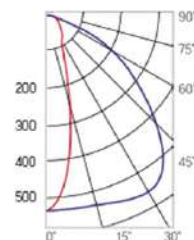

12° и 19°

60° и 90°

30°x110°

Olymp PHYTO Premium

Угол поворота – 180°
 Размер светильника:
 426×431×347mm
 Размер упаковки
 светильника:
 476×481×252mm
 PF ≥ 0,97

Артикул	Мощность	PPF, мкмоль/с	Угол рассеивания
V1-I2-70096-04L10-6515040	150W	308	12°
V1-I2-70096-04L09-6515040	150W	308	19°
V1-I2-70096-04L07-6515040	150W	308	60°
V1-I2-70096-04L06-6515040	150W	308	90°
V1-I2-70096-04L08-6515040	150W	308	30°x110°
V1-I2-70096-04L05-6515040	150W	308	120°

12° и 19°

60° и 90°

30°x110°

Olymp PHYTO

Угол поворота – 180°
 Размер светильника:
 426×431×347mm
 Размер упаковки
 светильника:
 476×481×252mm
 PF ≥ 0,97

○ металл

Артикул	Мощность	PPF, мкмоль/с	Угол рассеивания
V1-I2-70096-04L10-65180RB	180W	388	12°
V1-I2-70096-04L09-65180RB	180W	388	19°
V1-I2-70096-04L07-65180RB	180W	388	60°
V1-I2-70096-04L06-65180RB	180W	388	90°
V1-I2-70096-04L08-65180RB	180W	388	30°×110°
V1-I2-70096-04L05-65180RB	180W	388	120°

12° и 19°

60° и 90°

30°×110°

Olymp PHYTO Premium

Угол поворота – 180°
 Размер светильника:
 310×211×262mm
 Размер упаковки
 светильника:
 400×310×150mm
 PF ≥ 0,97

○ металл

Артикул	Мощность	PPF, мкмоль/с	Угол рассеивания
V1-I2-70096-04L10-6520040	200W	411	12°
V1-I2-70096-04L09-6520040	200W	411	19°
V1-I2-70096-04L07-6520040	200W	411	60°
V1-I2-70096-04L06-6520040	200W	411	90°
V1-I2-70096-04L08-6520040	200W	411	30°×110°
V1-I2-70096-04L05-6520040	200W	411	120°