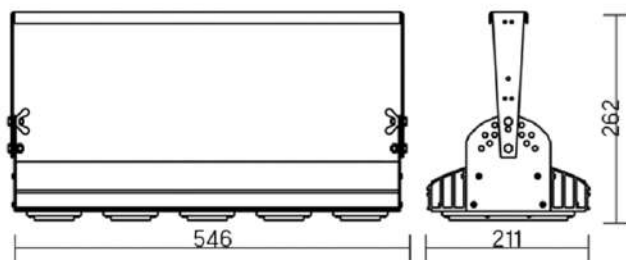

12° и 19°

60° и 90°

30°x110°

Olymp PHYTO

Угол поворота – 180°
 Размер светильника:
 426×211×262mm
 Размер упаковки
 светильника:
 480×310×150mm
 PF ≥ 0,97

Артикул	Мощность	PPF, мкмоль/с	Угол рассеивания
V1-I2-70077-04L10-65090RB	90W	194	12°
V1-I2-70077-04L09-65090RB	90W	194	19°
V1-I2-70077-04L07-65090RB	90W	194	60°
V1-I2-70077-04L06-65090RB	90W	194	90°
V1-I2-70077-04L08-65090RB	90W	194	30°x110°
V1-I2-70077-04L05-65090RB	90W	194	120°

Olymp PHYTO Premium

Угол поворота – 180°
 Размер светильника:
 426 211×262mm
 Размер упаковки
 светильника:
 480×310×150mm
 PF ≥ 0,97

Артикул	Мощность	PPF, мкмоль/с	Угол рассеивания
V1-I2-70077-04L10-6510040	100W	206	12°
V1-I2-70077-04L09-6510040	100W	206	19°
V1-I2-70077-04L07-6510040	100W	206	60°
V1-I2-70077-04L06-6510040	100W	206	90°
V1-I2-70077-04L08-6510040	100W	206	30°x110°
V1-I2-70077-04L05-6510040	100W	206	120°

Olymp PHYTO

Угол поворота – 180°
 Размер светильника:
 546×211×262mm
 Размер упаковки
 светильника:
 595×310×150mm
 PF ≥ 0,97

Артикул	Мощность	PPF, мкмоль/с	Угол рассеивания
V1-I2-70077-04L10-6510040	110W	242	12°
V1-I2-70077-04L09-6510040	110W	242	19°
V1-I2-70078-04L07-65110RB	110W	242	60°
V1-I2-70078-04L06-65110RB	110W	242	90°
V1-I2-70078-04L08-65110RB	110W	242	30°×110°
V1-I2-70078-04L05-65110RB	110W	242	120°

12° и 19°

60° и 90°

30°×110°

Olymp PHYTO Premium

Угол поворота – 180°
 Размер светильника:
 546×211×262mm
 Размер упаковки
 светильника:
 595×310×150mm
 PF ≥ 0,97

Артикул	Мощность	PPF, мкмоль/с	Угол рассеивания
V1-I2-70077-04L10-6510040	125W	257	12°
V1-I2-70077-04L09-6510040	125W	257	19°
V1-I2-70078-04L07-6512540	125W	257	60°
V1-I2-70078-04L06-6512540	125W	257	90°
V1-I2-70078-04L08-6512540	125W	257	30°×110°
V1-I2-70078-04L05-6512540	125W	257	120°