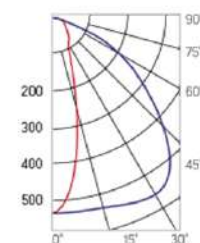

Olymp PHYTO

Угол поворота – 180°
 Размер светильника:
 546×211×262mm
 Размер упаковки
 светильника:
 595×310×150mm
 PF ≥ 0,97

Артикул	Мощность	PPF, мкмоль/с	Угол рассеивания
V1-I2-70077-04L10-6510040	110W	242	12°
V1-I2-70077-04L09-6510040	110W	242	19°
V1-I2-70078-04L07-65110RB	110W	242	60°
V1-I2-70078-04L06-65110RB	110W	242	90°
V1-I2-70078-04L08-65110RB	110W	242	30°×110°
V1-I2-70078-04L05-65110RB	110W	242	120°

12° и 19°

60° и 90°

30°×110°

Olymp PHYTO Premium

Угол поворота – 180°
 Размер светильника:
 546×211×262mm
 Размер упаковки
 светильника:
 595×310×150mm
 PF ≥ 0,97

Артикул	Мощность	PPF, мкмоль/с	Угол рассеивания
V1-I2-70077-04L10-6510040	125W	257	12°
V1-I2-70077-04L09-6510040	125W	257	19°
V1-I2-70078-04L07-6512540	125W	257	60°
V1-I2-70078-04L06-6512540	125W	257	90°
V1-I2-70078-04L08-6512540	125W	257	30°×110°
V1-I2-70078-04L05-6512540	125W	257	120°

12° и 19°

60° и 90°

30°×110°

Olymp PHYTO

Угол поворота – 180°
 Размер светильника:
 426×431×347mm
 Размер упаковки
 светильника:
 476×481×252mm
 PF ≥ 0,97

Артикул	Мощность	PPF, мкмоль/с	Угол рассеивания
V1-I2-70096-04L10-65130RB	130W	291	12°
V1-I2-70096-04L09-65130RB	130W	291	19°
V1-I2-70096-04L07-65130RB	130W	291	60°
V1-I2-70096-04L06-65130RB	130W	291	90°
V1-I2-70096-04L08-65130RB	130W	291	30°x110°
V1-I2-70096-04L05-65130RB	130W	291	120°