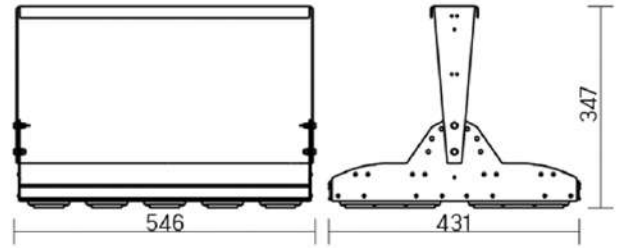

12° и 19°

60° и 90°

30°x110°

Olymp PHYTO

Угол поворота – 180°
 Размер светильника:
 426×431×347mm
 Размер упаковки
 светильника:
 476×481×252mm
 PF ≥ 0,97

○ металл

Артикул	Мощность	PPF, мкмоль/с	Угол рассеивания
V1-I2-70096-04L10-65180RB	180W	388	12°
V1-I2-70096-04L09-65180RB	180W	388	19°
V1-I2-70096-04L07-65180RB	180W	388	60°
V1-I2-70096-04L06-65180RB	180W	388	90°
V1-I2-70096-04L08-65180RB	180W	388	30°×110°
V1-I2-70096-04L05-65180RB	180W	388	120°

12° и 19°

60° и 90°

30°×110°

Olymp PHYTO Premium

Угол поворота – 180°
 Размер светильника:
 310×211×262mm
 Размер упаковки
 светильника:
 400×310×150mm
 PF ≥ 0,97

○ металл

Артикул	Мощность	PPF, мкмоль/с	Угол рассеивания
V1-I2-70096-04L10-6520040	200W	411	12°
V1-I2-70096-04L09-6520040	200W	411	19°
V1-I2-70096-04L07-6520040	200W	411	60°
V1-I2-70096-04L06-6520040	200W	411	90°
V1-I2-70096-04L08-6520040	200W	411	30°×110°
V1-I2-70096-04L05-6520040	200W	411	120°

12° и 19°

60° и 90°

30°×110°

Olymp PHYTO

Угол поворота – 180°
 Размер светильника:
 546×431×347mm
 Размер упаковки
 светильника:
 620×567×252mm
 PF ≥ 0,97

Артикул	Мощность	PPF, мкмоль/с	Угол рассеивания
V1-I2-70097-04L10-65220RB	220W	485	12°
V1-I2-70097-04L09-65220RB	220W	485	19°
V1-I2-70097-04L07-65220RB	220W	485	60°
V1-I2-70097-04L06-65220RB	220W	485	90°
V1-I2-70097-04L08-65220RB	220W	485	30°x110°
V1-I2-70097-04L05-65220RB	220W	485	120°

12° и 19°

60° и 90°

30°x110°

○ металл

Olymp PHYTO Premium

Угол поворота – 180°
 Размер светильника:
 546×431×347mm
 Размер упаковки
 светильника:
 620×567×252mm
 PF ≥ 0,97

Артикул	Мощность	PPF, мкмоль/с	Угол рассеивания
V1-I2-70097-04L10-6525040	250W	514	12°
V1-I2-70097-04L09-6525040	250W	514	19°
V1-I2-70097-04L07-6525040	250W	514	60°
V1-I2-70097-04L06-6525040	250W	514	90°
V1-I2-70097-04L08-6525040	250W	514	30°x110°
V1-I2-70097-04L05-6525040	250W	514	120°