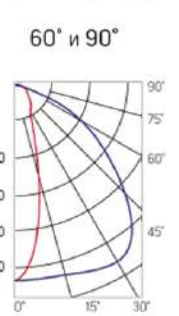

12° и 19°

60° и 90°

30°×110°

Olymp PHYTO Premium

Угол поворота – 180°
 Размер светильника:
 546×211×262mm
 Размер упаковки
 светильника:
 595×310×150mm
 PF ≥ 0,97

Артикул	Мощность	PPF, мкмоль/с	Угол рассеивания
V1-I2-70077-04L10-6510040	125W	257	12°
V1-I2-70077-04L09-6510040	125W	257	19°
V1-I2-70078-04L07-6512540	125W	257	60°
V1-I2-70078-04L06-6512540	125W	257	90°
V1-I2-70078-04L08-6512540	125W	257	30°×110°
V1-I2-70078-04L05-6512540	125W	257	120°

12° и 19°

60° и 90°

30°×110°

Olymp PHYTO

Угол поворота – 180°
 Размер светильника:
 426×431×347mm
 Размер упаковки
 светильника:
 476×481×252mm
 PF ≥ 0,97

Артикул	Мощность	PPF, мкмоль/с	Угол рассеивания
V1-I2-70096-04L10-65130RB	130W	291	12°
V1-I2-70096-04L09-65130RB	130W	291	19°
V1-I2-70096-04L07-65130RB	130W	291	60°
V1-I2-70096-04L06-65130RB	130W	291	90°
V1-I2-70096-04L08-65130RB	130W	291	30°x110°
V1-I2-70096-04L05-65130RB	130W	291	120°

12° и 19°

60° и 90°

30°x110°

Olymp PHYTO Premium

Угол поворота – 180°
 Размер светильника:
 426×431×347mm
 Размер упаковки
 светильника:
 476×481×252mm
 PF ≥ 0,97

Артикул	Мощность	PPF, мкмоль/с	Угол рассеивания
V1-I2-70096-04L10-6515040	150W	308	12°
V1-I2-70096-04L09-6515040	150W	308	19°
V1-I2-70096-04L07-6515040	150W	308	60°
V1-I2-70096-04L06-6515040	150W	308	90°
V1-I2-70096-04L08-6515040	150W	308	30°x110°
V1-I2-70096-04L05-6515040	150W	308	120°