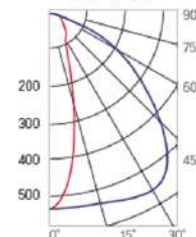

Olymp PHYTO

Угол поворота – 180°
 Размер светильника:
 426×211×262mm
 Размер упаковки
 светильника:
 480×310×150mm
 PF ≥ 0,97

Артикул	Мощность	PPF, мкмоль/с	Угол рассеивания
V1-I2-70077-04L10-65065RB	65W	145	12°
V1-I2-70077-04L09-65065RB	65W	145	19°
V1-I2-70077-04L07-65065RB	65W	145	60°
V1-I2-70077-04L06-65065RB	65W	145	90°
V1-I2-70077-04L08-65065RB	65W	145	30°x110°
V1-I2-70077-04L05-65065RB	65W	145	120°

12° и 19°

60° и 90°

30°x110°

Olymp PHYTO Premium

Угол поворота – 180°
 Размер светильника:
 426×211×262mm
 Размер упаковки
 светильника:
 480×310×150mm
 PF ≥ 0,97

Артикул	Мощность	PPF, мкмоль/с	Угол рассеивания
V1-I2-70077-04L10-6506540	65W	145	12°
V1-I2-70077-04L09-6506540	65W	145	19°
V1-I2-70077-04L07-6506540	65W	145	60°
V1-I2-70077-04L06-6506540	65W	145	90°
V1-I2-70077-04L08-6506540	65W	145	30°x110°
V1-I2-70077-04L05-6506540	65W	145	120°

12° и 19°

60° и 90°

30°x110°

Olymp PHYTO

Угол поворота – 180°
 Размер светильника:
 426×211×262mm
 Размер упаковки
 светильника:
 480×310×150mm
 PF ≥ 0,97

Артикул	Мощность	PPF, мкмоль/с	Угол рассеивания
V1-I2-70077-04L10-65090RB	90W	194	12°
V1-I2-70077-04L09-65090RB	90W	194	19°
V1-I2-70077-04L07-65090RB	90W	194	60°
V1-I2-70077-04L06-65090RB	90W	194	90°
V1-I2-70077-04L08-65090RB	90W	194	30°x110°
V1-I2-70077-04L05-65090RB	90W	194	120°