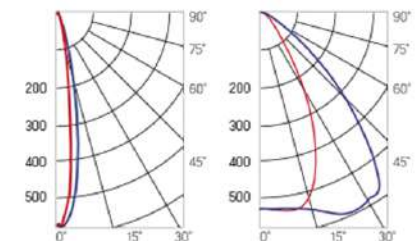

12° и 19°

60° и 90°

30°×110°

Olymp PHYTO

Угол поворота – 180°
 Размер светильника:
 426×431×347mm
 Размер упаковки
 светильника:
 476×481×252mm
 PF ≥ 0,97

Артикул	Мощность	PPF, мкмоль/с	Угол рассеивания
V1-I2-70096-04L10-65130RB	130W	291	12°
V1-I2-70096-04L09-65130RB	130W	291	19°
V1-I2-70096-04L07-65130RB	130W	291	60°
V1-I2-70096-04L06-65130RB	130W	291	90°
V1-I2-70096-04L08-65130RB	130W	291	30°x110°
V1-I2-70096-04L05-65130RB	130W	291	120°

12° и 19°

60° и 90°

30°x110°

Olymp PHYTO Premium

Угол поворота – 180°
 Размер светильника:
 426×431×347mm
 Размер упаковки
 светильника:
 476×481×252mm
 PF ≥ 0,97

Артикул	Мощность	PPF, мкмоль/с	Угол рассеивания
V1-I2-70096-04L10-6515040	150W	308	12°
V1-I2-70096-04L09-6515040	150W	308	19°
V1-I2-70096-04L07-6515040	150W	308	60°
V1-I2-70096-04L06-6515040	150W	308	90°
V1-I2-70096-04L08-6515040	150W	308	30°x110°
V1-I2-70096-04L05-6515040	150W	308	120°

12° и 19°

60° и 90°

30°x110°

Olymp PHYTO

Угол поворота – 180°
 Размер светильника:
 426×431×347mm
 Размер упаковки
 светильника:
 476×481×252mm
 PF ≥ 0,97

○ металл

Артикул	Мощность	PPF, мкмоль/с	Угол рассеивания
V1-I2-70096-04L10-65180RB	180W	388	12°
V1-I2-70096-04L09-65180RB	180W	388	19°
V1-I2-70096-04L07-65180RB	180W	388	60°
V1-I2-70096-04L06-65180RB	180W	388	90°
V1-I2-70096-04L08-65180RB	180W	388	30°×110°
V1-I2-70096-04L05-65180RB	180W	388	120°