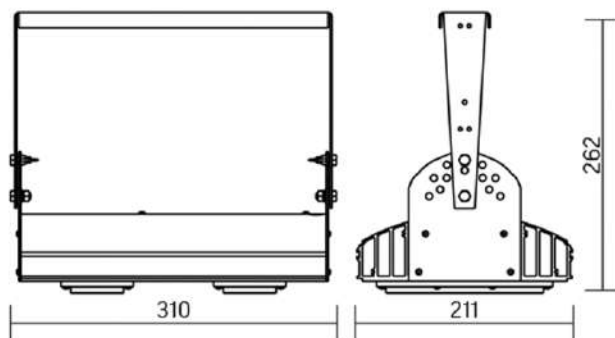

Olymp PHYTO

Угол поворота – 180°
 Размер светильника:
 310×211×262mm
 Размер упаковки
 (светильника):
 400×310×150mm
 PF ≥ 0,97

○ металл

Артикул	Мощность	PPF, мкмоль/с	Угол рассеивания
V1-I2-70076-04L10-65045RB	45W	97	12°
V1-I2-70076-04L09-65045RB	45W	97	19°
V1-I2-70076-04L07-65045RB	45W	97	60°
V1-I2-70076-04L06-65045RB	45W	97	90°
V1-I2-70076-04L08-65045RB	45W	97	30°x110°
V1-I2-70076-04L05-65045RB	45W	97	120°

Olymp PHYTO Premium

Угол поворота – 180°
 Размер светильника:
 310×211×262mm
 Размер упаковки
 светильника:
 400×310×150mm
 PF ≥ 0,97

○ металл

Артикул	Мощность	PPF, мкмоль/с	Угол рассеивания
V1-I2-70076-04L10-6505040	50W	103	12°
V1-I2-70076-04L09-6505040	50W	103	19°
V1-I2-70076-04L07-6505040	50W	103	60°
V1-I2-70076-04L06-6505040	50W	103	90°
V1-I2-70076-04L08-6505040	50W	103	30°x110°
V1-I2-70076-04L05-6505040	50W	103	120°

Olymp PHYTO

Угол поворота – 180°
 Размер светильника:
 426×211×262mm
 Размер упаковки
 светильника:
 480×310×150mm
 PF ≥ 0,97

Артикул	Мощность	PPF, мкмоль/с	Угол рассеивания
V1-I2-70077-04L10-65065RB	65W	145	12°
V1-I2-70077-04L09-65065RB	65W	145	19°
V1-I2-70077-04L07-65065RB	65W	145	60°
V1-I2-70077-04L06-65065RB	65W	145	90°
V1-I2-70077-04L08-65065RB	65W	145	30°x110°
V1-I2-70077-04L05-65065RB	65W	145	120°

12° и 19°

60° и 90°

30°x110°

Olymp PHYTO Premium

Угол поворота – 180°
 Размер светильника:
 426×211×262mm
 Размер упаковки
 светильника:
 480×310×150mm
 PF ≥ 0,97

Артикул	Мощность	PPF, мкмоль/с	Угол рассеивания
V1-I2-70077-04L10-6506540	65W	145	12°
V1-I2-70077-04L09-6506540	65W	145	19°
V1-I2-70077-04L07-6506540	65W	145	60°
V1-I2-70077-04L06-6506540	65W	145	90°
V1-I2-70077-04L08-6506540	65W	145	30°x110°
V1-I2-70077-04L05-6506540	65W	145	120°