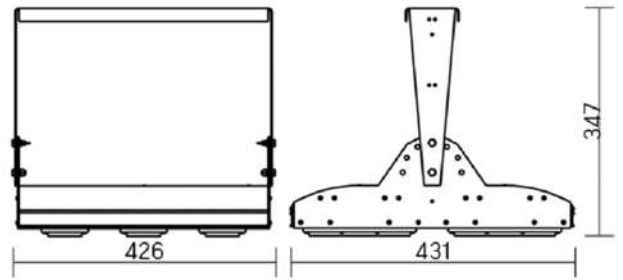

12° и 19°

60° и 90°

30°×110°

Olymp PHYTO Premium

Угол поворота – 180°
 Размер светильника:
 546×211×262mm
 Размер упаковки
 светильника:
 595×310×150mm
 PF ≥ 0,97

Артикул	Мощность	PPF, мкмоль/с	Угол рассеивания
V1-I2-70077-04L10-6510040	125W	257	12°
V1-I2-70077-04L09-6510040	125W	257	19°
V1-I2-70078-04L07-6512540	125W	257	60°
V1-I2-70078-04L06-6512540	125W	257	90°
V1-I2-70078-04L08-6512540	125W	257	30°×110°
V1-I2-70078-04L05-6512540	125W	257	120°

12° и 19°

60° и 90°

30°×110°

Olymp PHYTO

Угол поворота – 180°
 Размер светильника:
 426×431×347mm
 Размер упаковки
 светильника:
 476×481×252mm
 PF ≥ 0,97

Артикул	Мощность	PPF, мкмоль/с	Угол рассеивания
V1-I2-70096-04L10-65130RB	130W	291	12°
V1-I2-70096-04L09-65130RB	130W	291	19°
V1-I2-70096-04L07-65130RB	130W	291	60°
V1-I2-70096-04L06-65130RB	130W	291	90°
V1-I2-70096-04L08-65130RB	130W	291	30°x110°
V1-I2-70096-04L05-65130RB	130W	291	120°

12° и 19°

60° и 90°

30°x110°

Olymp PHYTO Premium

Угол поворота – 180°
 Размер светильника:
 426×431×347mm
 Размер упаковки
 светильника:
 476×481×252mm
 PF ≥ 0,97

Артикул	Мощность	PPF, мкмоль/с	Угол рассеивания
V1-I2-70096-04L10-6515040	150W	308	12°
V1-I2-70096-04L09-6515040	150W	308	19°
V1-I2-70096-04L07-6515040	150W	308	60°
V1-I2-70096-04L06-6515040	150W	308	90°
V1-I2-70096-04L08-6515040	150W	308	30°x110°
V1-I2-70096-04L05-6515040	150W	308	120°

12° и 19°

60° и 90°

30°x110°

Olymp PHYTO

Угол поворота – 180°
 Размер светильника:
 426×431×347mm
 Размер упаковки
 светильника:
 476×481×252mm
 PF ≥ 0,97

○ металл

Артикул	Мощность	PPF, мкмоль/с	Угол рассеивания
V1-I2-70096-04L10-65180RB	180W	388	12°
V1-I2-70096-04L09-65180RB	180W	388	19°
V1-I2-70096-04L07-65180RB	180W	388	60°
V1-I2-70096-04L06-65180RB	180W	388	90°
V1-I2-70096-04L08-65180RB	180W	388	30°×110°
V1-I2-70096-04L05-65180RB	180W	388	120°