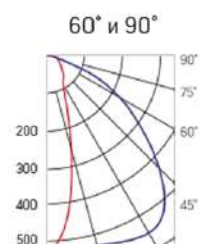

Olymp PHYTO

Угол поворота – 180°
 Размер светильника:
 546×211×262mm
 Размер упаковки
 светильника:
 595×310×150mm
 PF ≥ 0,97

Артикул	Мощность	PPF, мкмоль/с	Угол рассеивания
V1-I2-70077-04L10-6510040	110W	242	12°
V1-I2-70077-04L09-6510040	110W	242	19°
V1-I2-70078-04L07-65110RB	110W	242	60°
V1-I2-70078-04L06-65110RB	110W	242	90°
V1-I2-70078-04L08-65110RB	110W	242	30°×110°
V1-I2-70078-04L05-65110RB	110W	242	120°

12° и 19°

60° и 90°

30°×110°

Olymp PHYTO Premium

Угол поворота – 180°
 Размер светильника:
 546×211×262mm
 Размер упаковки
 светильника:
 595×310×150mm
 PF ≥ 0,97

Артикул	Мощность	PPF, мкмоль/с	Угол рассеивания
V1-I2-70077-04L10-6510040	125W	257	12°
V1-I2-70077-04L09-6510040	125W	257	19°
V1-I2-70078-04L07-6512540	125W	257	60°
V1-I2-70078-04L06-6512540	125W	257	90°
V1-I2-70078-04L08-6512540	125W	257	30°×110°
V1-I2-70078-04L05-6512540	125W	257	120°

12° и 19°

60° и 90°

30°×110°

Olymp PHYTO

Угол поворота – 180°
 Размер светильника:
 426×431×347mm
 Размер упаковки
 светильника:
 476×481×252mm
 PF ≥ 0,97

Артикул	Мощность	PPF, мкмоль/с	Угол рассеивания
V1-I2-70096-04L10-65130RB	130W	291	12°
V1-I2-70096-04L09-65130RB	130W	291	19°
V1-I2-70096-04L07-65130RB	130W	291	60°
V1-I2-70096-04L06-65130RB	130W	291	90°
V1-I2-70096-04L08-65130RB	130W	291	30°x110°
V1-I2-70096-04L05-65130RB	130W	291	120°