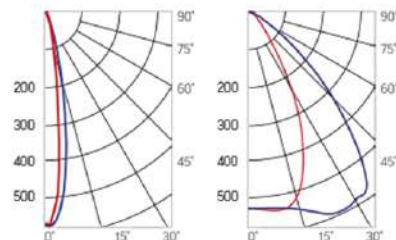

12° и 19°

60° и 90°

30°x110°

Olymp PHYTO Premium

Угол поворота – 180°
 Размер светильника:
 426×431×347mm
 Размер упаковки
 светильника:
 476×481×252mm
 PF ≥ 0,97

Артикул	Мощность	PPF, мкмоль/с	Угол рассеивания
V1-I2-70096-04L10-6515040	150W	308	12°
V1-I2-70096-04L09-6515040	150W	308	19°
V1-I2-70096-04L07-6515040	150W	308	60°
V1-I2-70096-04L06-6515040	150W	308	90°
V1-I2-70096-04L08-6515040	150W	308	30°x110°
V1-I2-70096-04L05-6515040	150W	308	120°

12° и 19°

60° и 90°

30°x110°

Olymp PHYTO

Угол поворота – 180°
 Размер светильника:
 426×431×347mm
 Размер упаковки
 светильника:
 476×481×252mm
 PF ≥ 0,97

○ металл

Артикул	Мощность	PPF, мкмоль/с	Угол рассеивания
V1-I2-70096-04L10-65180RB	180W	388	12°
V1-I2-70096-04L09-65180RB	180W	388	19°
V1-I2-70096-04L07-65180RB	180W	388	60°
V1-I2-70096-04L06-65180RB	180W	388	90°
V1-I2-70096-04L08-65180RB	180W	388	30°×110°
V1-I2-70096-04L05-65180RB	180W	388	120°

12° и 19°

60° и 90°

30°×110°

Olymp PHYTO Premium

Угол поворота – 180°
 Размер светильника:
 310×211×262mm
 Размер упаковки
 светильника:
 400×310×150mm
 PF ≥ 0,97

○ металл

Артикул	Мощность	PPF, мкмоль/с	Угол рассеивания
V1-I2-70096-04L10-6520040	200W	411	12°
V1-I2-70096-04L09-6520040	200W	411	19°
V1-I2-70096-04L07-6520040	200W	411	60°
V1-I2-70096-04L06-6520040	200W	411	90°
V1-I2-70096-04L08-6520040	200W	411	30°×110°
V1-I2-70096-04L05-6520040	200W	411	120°