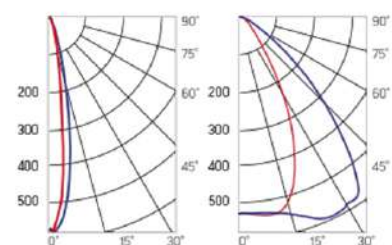

Olymp PHYTO

Угол поворота – 180°
 Размер светильника:
 546×211×262mm
 Размер упаковки
 светильника:
 595×310×150mm
 PF ≥ 0,97

Артикул	Мощность	PPF, мкмоль/с	Угол рассеивания
V1-I2-70077-04L10-6510040	110W	242	12°
V1-I2-70077-04L09-6510040	110W	242	19°
V1-I2-70078-04L07-65110RB	110W	242	60°
V1-I2-70078-04L06-65110RB	110W	242	90°
V1-I2-70078-04L08-65110RB	110W	242	30°×110°
V1-I2-70078-04L05-65110RB	110W	242	120°

12° и 19°

60° и 90°

30°×110°

Olymp PHYTO Premium

Угол поворота – 180°
 Размер светильника:
 546×211×262mm
 Размер упаковки
 светильника:
 595×310×150mm
 PF ≥ 0,97

Артикул	Мощность	PPF, мкмоль/с	Угол рассеивания
V1-I2-70077-04L10-6510040	125W	257	12°
V1-I2-70077-04L09-6510040	125W	257	19°
V1-I2-70078-04L07-6512540	125W	257	60°
V1-I2-70078-04L06-6512540	125W	257	90°
V1-I2-70078-04L08-6512540	125W	257	30°×110°
V1-I2-70078-04L05-6512540	125W	257	120°

12° и 19°

60° и 90°

30°×110°

Olymp PHYTO

Угол поворота – 180°
 Размер светильника:
 426×431×347mm
 Размер упаковки
 светильника:
 476×481×252mm
 PF ≥ 0,97

Артикул	Мощность	PPF, мкмоль/с	Угол рассеивания
V1-I2-70096-04L10-65130RB	130W	291	12°
V1-I2-70096-04L09-65130RB	130W	291	19°
V1-I2-70096-04L07-65130RB	130W	291	60°
V1-I2-70096-04L06-65130RB	130W	291	90°
V1-I2-70096-04L08-65130RB	130W	291	30°x110°
V1-I2-70096-04L05-65130RB	130W	291	120°