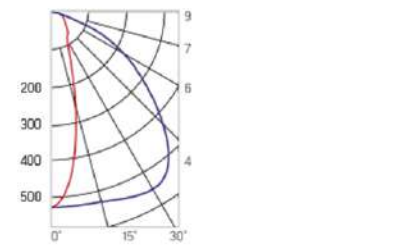

12° и 19°

60° и 90°

30°×110°

Olymp PHYTO

Угол поворота – 180°
 Размер светильника:
 426×431×347mm
 Размер упаковки
 светильника:
 476×481×252mm
 PF ≥ 0,97

Артикул	Мощность	PPF, мкмоль/с	Угол рассеивания
V1-I2-70096-04L10-65130RB	130W	291	12°
V1-I2-70096-04L09-65130RB	130W	291	19°
V1-I2-70096-04L07-65130RB	130W	291	60°
V1-I2-70096-04L06-65130RB	130W	291	90°
V1-I2-70096-04L08-65130RB	130W	291	30°x110°
V1-I2-70096-04L05-65130RB	130W	291	120°

12° и 19°

60° и 90°

30°x110°

Olymp PHYTO Premium

Угол поворота – 180°
 Размер светильника:
 426×431×347mm
 Размер упаковки
 светильника:
 476×481×252mm
 PF ≥ 0,97

Артикул	Мощность	PPF, мкмоль/с	Угол рассеивания
V1-I2-70096-04L10-6515040	150W	308	12°
V1-I2-70096-04L09-6515040	150W	308	19°
V1-I2-70096-04L07-6515040	150W	308	60°
V1-I2-70096-04L06-6515040	150W	308	90°
V1-I2-70096-04L08-6515040	150W	308	30°x110°
V1-I2-70096-04L05-6515040	150W	308	120°

12° и 19°

60° и 90°

30°x110°

Olymp PHYTO

Угол поворота – 180°
 Размер светильника:
 426×431×347mm
 Размер упаковки
 светильника:
 476×481×252mm
 PF ≥ 0,97

○ металл

Артикул	Мощность	PPF, мкмоль/с	Угол рассеивания
V1-I2-70096-04L10-65180RB	180W	388	12°
V1-I2-70096-04L09-65180RB	180W	388	19°
V1-I2-70096-04L07-65180RB	180W	388	60°
V1-I2-70096-04L06-65180RB	180W	388	90°
V1-I2-70096-04L08-65180RB	180W	388	30°×110°
V1-I2-70096-04L05-65180RB	180W	388	120°