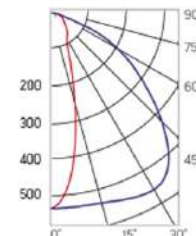

Olymp PHYTO Premium

Угол поворота – 180°
 Размер светильника:
 310×211×262mm
 Размер упаковки
 светильника:
 400×310×150mm
 PF ≥ 0,97

○ металл

Артикул	Мощность	PPF, мкмоль/с	Угол рассеивания
V1-I2-70076-04L10-6505040	50W	103	12°
V1-I2-70076-04L09-6505040	50W	103	19°
V1-I2-70076-04L07-6505040	50W	103	60°
V1-I2-70076-04L06-6505040	50W	103	90°
V1-I2-70076-04L08-6505040	50W	103	30°x110°
V1-I2-70076-04L05-6505040	50W	103	120°

Olymp PHYTO

Угол поворота – 180°
 Размер светильника:
 426×211×262mm
 Размер упаковки
 светильника:
 480×310×150mm
 PF ≥ 0,97

Артикул	Мощность	PPF, мкмоль/с	Угол рассеивания
V1-I2-70077-04L10-65065RB	65W	145	12°
V1-I2-70077-04L09-65065RB	65W	145	19°
V1-I2-70077-04L07-65065RB	65W	145	60°
V1-I2-70077-04L06-65065RB	65W	145	90°
V1-I2-70077-04L08-65065RB	65W	145	30°x110°
V1-I2-70077-04L05-65065RB	65W	145	120°

12° и 19°

60° и 90°

30°x110°

Olymp PHYTO Premium

Угол поворота – 180°
 Размер светильника:
 426×211×262mm
 Размер упаковки
 светильника:
 480×310×150mm
 PF ≥ 0,97

Артикул	Мощность	PPF, мкмоль/с	Угол рассеивания
V1-I2-70077-04L10-6506540	65W	145	12°
V1-I2-70077-04L09-6506540	65W	145	19°
V1-I2-70077-04L07-6506540	65W	145	60°
V1-I2-70077-04L06-6506540	65W	145	90°
V1-I2-70077-04L08-6506540	65W	145	30°x110°
V1-I2-70077-04L05-6506540	65W	145	120°

12° и 19°

60° и 90°

30°x110°

Olymp PHYTO

Угол поворота – 180°
 Размер светильника:
 426×211×262mm
 Размер упаковки
 светильника:
 480×310×150mm
 PF ≥ 0,97

Артикул	Мощность	PPF, мкмоль/с	Угол рассеивания
V1-I2-70077-04L10-65090RB	90W	194	12°
V1-I2-70077-04L09-65090RB	90W	194	19°
V1-I2-70077-04L07-65090RB	90W	194	60°
V1-I2-70077-04L06-65090RB	90W	194	90°
V1-I2-70077-04L08-65090RB	90W	194	30°x110°
V1-I2-70077-04L05-65090RB	90W	194	120°