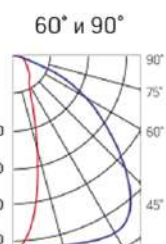

Olymp PHYTO

Угол поворота – 180°
 Размер светильника:
 546×211×262mm
 Размер упаковки
 светильника:
 595×310×150mm
 PF ≥ 0,97

Артикул	Мощность	PPF, мкмоль/с	Угол рассеивания
V1-I2-70077-04L10-6510040	110W	242	12°
V1-I2-70077-04L09-6510040	110W	242	19°
V1-I2-70078-04L07-65110RB	110W	242	60°
V1-I2-70078-04L06-65110RB	110W	242	90°
V1-I2-70078-04L08-65110RB	110W	242	30°×110°
V1-I2-70078-04L05-65110RB	110W	242	120°

12° и 19°

60° и 90°

30°×110°

Olymp PHYTO Premium

Угол поворота – 180°
 Размер светильника:
 546×211×262mm
 Размер упаковки
 светильника:
 595×310×150mm
 PF ≥ 0,97

Артикул	Мощность	PPF, мкмоль/с	Угол рассеивания
V1-I2-70077-04L10-6510040	125W	257	12°
V1-I2-70077-04L09-6510040	125W	257	19°
V1-I2-70078-04L07-6512540	125W	257	60°
V1-I2-70078-04L06-6512540	125W	257	90°
V1-I2-70078-04L08-6512540	125W	257	30°×110°
V1-I2-70078-04L05-6512540	125W	257	120°

12° и 19°

60° и 90°

30°×110°

Olymp PHYTO

Угол поворота – 180°
 Размер светильника:
 426×431×347mm
 Размер упаковки
 светильника:
 476×481×252mm
 PF ≥ 0,97

Артикул	Мощность	PPF, мкмоль/с	Угол рассеивания
V1-I2-70096-04L10-65130RB	130W	291	12°
V1-I2-70096-04L09-65130RB	130W	291	19°
V1-I2-70096-04L07-65130RB	130W	291	60°
V1-I2-70096-04L06-65130RB	130W	291	90°
V1-I2-70096-04L08-65130RB	130W	291	30°x110°
V1-I2-70096-04L05-65130RB	130W	291	120°