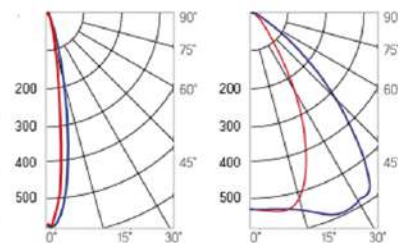

12° и 19°

60° и 90°

30°x110°

Olymp PHYTO

Угол поворота – 180°
 Размер светильника:
 426×211×262mm
 Размер упаковки
 светильника:
 480×310×150mm
 PF ≥ 0,97

Артикул	Мощность	PPF, мкмоль/с	Угол рассеивания
V1-I2-70077-04L10-65090RB	90W	194	12°
V1-I2-70077-04L09-65090RB	90W	194	19°
V1-I2-70077-04L07-65090RB	90W	194	60°
V1-I2-70077-04L06-65090RB	90W	194	90°
V1-I2-70077-04L08-65090RB	90W	194	30°x110°
V1-I2-70077-04L05-65090RB	90W	194	120°

Olymp PHYTO Premium

Угол поворота – 180°
 Размер светильника:
 426 211×262mm
 Размер упаковки
 светильника:
 480×310×150mm
 PF ≥ 0,97

Артикул	Мощность	PPF, мкмоль/с	Угол рассеивания
V1-I2-70077-04L10-6510040	100W	206	12°
V1-I2-70077-04L09-6510040	100W	206	19°
V1-I2-70077-04L07-6510040	100W	206	60°
V1-I2-70077-04L06-6510040	100W	206	90°
V1-I2-70077-04L08-6510040	100W	206	30°x110°
V1-I2-70077-04L05-6510040	100W	206	120°

Olymp PHYTO

Угол поворота – 180°
 Размер светильника:
 546×211×262mm
 Размер упаковки
 светильника:
 595×310×150mm
 PF ≥ 0,97

Артикул	Мощность	PPF, мкмоль/с	Угол рассеивания
V1-I2-70077-04L10-6510040	110W	242	12°
V1-I2-70077-04L09-6510040	110W	242	19°
V1-I2-70078-04L07-65110RB	110W	242	60°
V1-I2-70078-04L06-65110RB	110W	242	90°
V1-I2-70078-04L08-65110RB	110W	242	30°×110°
V1-I2-70078-04L05-65110RB	110W	242	120°

12° и 19°

60° и 90°

30°×110°

Olymp PHYTO Premium

Угол поворота – 180°
 Размер светильника:
 546×211×262mm
 Размер упаковки
 светильника:
 595×310×150mm
 PF ≥ 0,97

Артикул	Мощность	PPF, мкмоль/с	Угол рассеивания
V1-I2-70077-04L10-6510040	125W	257	12°
V1-I2-70077-04L09-6510040	125W	257	19°
V1-I2-70078-04L07-6512540	125W	257	60°
V1-I2-70078-04L06-6512540	125W	257	90°
V1-I2-70078-04L08-6512540	125W	257	30°×110°
V1-I2-70078-04L05-6512540	125W	257	120°