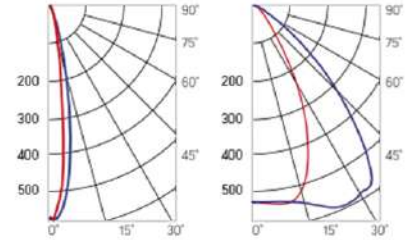

12° и 19°

60° и 90°

30°×110°

Olymp PHYTO Premium

Угол поворота – 180°
 Размер светильника:
 546×211×262mm
 Размер упаковки
 светильника:
 595×310×150mm
 PF ≥ 0,97

Артикул	Мощность	PPF, мкмоль/с	Угол рассеивания
V1-I2-70077-04L10-6510040	125W	257	12°
V1-I2-70077-04L09-6510040	125W	257	19°
V1-I2-70078-04L07-6512540	125W	257	60°
V1-I2-70078-04L06-6512540	125W	257	90°
V1-I2-70078-04L08-6512540	125W	257	30°×110°
V1-I2-70078-04L05-6512540	125W	257	120°

12° и 19°

60° и 90°

30°×110°

Olymp PHYTO

Угол поворота – 180°
 Размер светильника:
 426×431×347mm
 Размер упаковки
 светильника:
 476×481×252mm
 PF ≥ 0,97

Артикул	Мощность	PPF, мкмоль/с	Угол рассеивания
V1-I2-70096-04L10-65130RB	130W	291	12°
V1-I2-70096-04L09-65130RB	130W	291	19°
V1-I2-70096-04L07-65130RB	130W	291	60°
V1-I2-70096-04L06-65130RB	130W	291	90°
V1-I2-70096-04L08-65130RB	130W	291	30°x110°
V1-I2-70096-04L05-65130RB	130W	291	120°

12° и 19°

60° и 90°

30°x110°

Olymp PHYTO Premium

Угол поворота – 180°
 Размер светильника:
 426×431×347mm
 Размер упаковки
 светильника:
 476×481×252mm
 PF ≥ 0,97

Артикул	Мощность	PPF, мкмоль/с	Угол рассеивания
V1-I2-70096-04L10-6515040	150W	308	12°
V1-I2-70096-04L09-6515040	150W	308	19°
V1-I2-70096-04L07-6515040	150W	308	60°
V1-I2-70096-04L06-6515040	150W	308	90°
V1-I2-70096-04L08-6515040	150W	308	30°x110°
V1-I2-70096-04L05-6515040	150W	308	120°