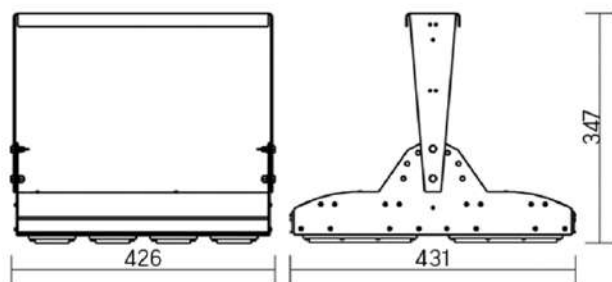

12° и 19°

60° и 90°

30°x110°

Olymp PHYTO Premium

Угол поворота – 180°
 Размер светильника:
 426×431×347mm
 Размер упаковки
 светильника:
 476×481×252mm
 PF ≥ 0,97

Артикул	Мощность	PPF, мкмоль/с	Угол рассеивания
V1-I2-70096-04L10-6515040	150W	308	12°
V1-I2-70096-04L09-6515040	150W	308	19°
V1-I2-70096-04L07-6515040	150W	308	60°
V1-I2-70096-04L06-6515040	150W	308	90°
V1-I2-70096-04L08-6515040	150W	308	30°x110°
V1-I2-70096-04L05-6515040	150W	308	120°

12° и 19°

60° и 90°

30°x110°

Olymp PHYTO

Угол поворота – 180°
 Размер светильника:
 426×431×347mm
 Размер упаковки
 светильника:
 476×481×252mm
 PF ≥ 0,97

○ металл

Артикул	Мощность	PPF, мкмоль/с	Угол рассеивания
V1-I2-70096-04L10-65180RB	180W	388	12°
V1-I2-70096-04L09-65180RB	180W	388	19°
V1-I2-70096-04L07-65180RB	180W	388	60°
V1-I2-70096-04L06-65180RB	180W	388	90°
V1-I2-70096-04L08-65180RB	180W	388	30°×110°
V1-I2-70096-04L05-65180RB	180W	388	120°

12° и 19°

60° и 90°

30°×110°

Olymp PHYTO Premium

Угол поворота – 180°
 Размер светильника:
 310×211×262mm
 Размер упаковки
 светильника:
 400×310×150mm
 PF ≥ 0,97

○ металл

Артикул	Мощность	PPF, мкмоль/с	Угол рассеивания
V1-I2-70096-04L10-6520040	200W	411	12°
V1-I2-70096-04L09-6520040	200W	411	19°
V1-I2-70096-04L07-6520040	200W	411	60°
V1-I2-70096-04L06-6520040	200W	411	90°
V1-I2-70096-04L08-6520040	200W	411	30°×110°
V1-I2-70096-04L05-6520040	200W	411	120°

12° и 19°

60° и 90°

30°×110°

Olymp PHYTO

Угол поворота – 180°
 Размер светильника:
 546×431×347mm
 Размер упаковки
 светильника:
 620×567×252mm
 PF ≥ 0,97

Артикул	Мощность	PPF, мкмоль/с	Угол рассеивания
V1-I2-70097-04L10-65220RB	220W	485	12°
V1-I2-70097-04L09-65220RB	220W	485	19°
V1-I2-70097-04L07-65220RB	220W	485	60°
V1-I2-70097-04L06-65220RB	220W	485	90°
V1-I2-70097-04L08-65220RB	220W	485	30°x110°
V1-I2-70097-04L05-65220RB	220W	485	120°