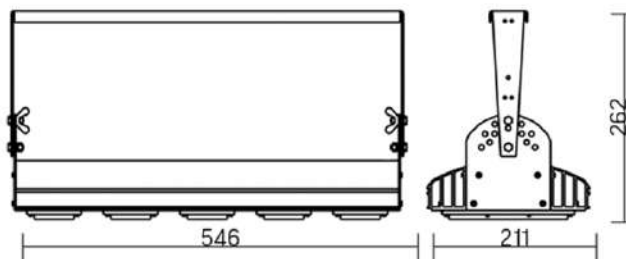

Olymp PHYTO

Угол поворота – 180°
 Размер светильника:
 546×211×262mm
 Размер упаковки
 светильника:
 595×310×150mm
 PF ≥ 0,97

Артикул	Мощность	PPF, мкмоль/с	Угол рассеивания
V1-I2-70077-04L10-6510040	110W	242	12°
V1-I2-70077-04L09-6510040	110W	242	19°
V1-I2-70078-04L07-65110RB	110W	242	60°
V1-I2-70078-04L06-65110RB	110W	242	90°
V1-I2-70078-04L08-65110RB	110W	242	30°×110°
V1-I2-70078-04L05-65110RB	110W	242	120°

12° и 19°

60° и 90°

30°×110°

Olymp PHYTO Premium

Угол поворота – 180°
 Размер светильника:
 546×211×262mm
 Размер упаковки
 светильника:
 595×310×150mm
 PF ≥ 0,97

Артикул	Мощность	PPF, мкмоль/с	Угол рассеивания
V1-I2-70077-04L10-6510040	125W	257	12°
V1-I2-70077-04L09-6510040	125W	257	19°
V1-I2-70078-04L07-6512540	125W	257	60°
V1-I2-70078-04L06-6512540	125W	257	90°
V1-I2-70078-04L08-6512540	125W	257	30°×110°
V1-I2-70078-04L05-6512540	125W	257	120°

12° и 19°

60° и 90°

30°×110°

Olymp PHYTO

Угол поворота – 180°
 Размер светильника:
 426×431×347mm
 Размер упаковки
 светильника:
 476×481×252mm
 PF ≥ 0,97

Артикул	Мощность	PPF, мкмоль/с	Угол рассеивания
V1-I2-70096-04L10-65130RB	130W	291	12°
V1-I2-70096-04L09-65130RB	130W	291	19°
V1-I2-70096-04L07-65130RB	130W	291	60°
V1-I2-70096-04L06-65130RB	130W	291	90°
V1-I2-70096-04L08-65130RB	130W	291	30°x110°
V1-I2-70096-04L05-65130RB	130W	291	120°

12° и 19°

60° и 90°

30°x110°

Olymp PHYTO Premium

Угол поворота – 180°
 Размер светильника:
 426×431×347mm
 Размер упаковки
 светильника:
 476×481×252mm
 PF ≥ 0,97

Артикул	Мощность	PPF, мкмоль/с	Угол рассеивания
V1-I2-70096-04L10-6515040	150W	308	12°
V1-I2-70096-04L09-6515040	150W	308	19°
V1-I2-70096-04L07-6515040	150W	308	60°
V1-I2-70096-04L06-6515040	150W	308	90°
V1-I2-70096-04L08-6515040	150W	308	30°x110°
V1-I2-70096-04L05-6515040	150W	308	120°