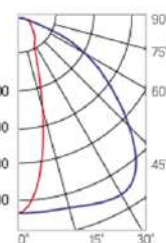

Olymp PHYTO

Угол поворота – 180°
 Размер светильника:
 546×211×262mm
 Размер упаковки
 светильника:
 595×310×150mm
 PF ≥ 0,97

Артикул	Мощность	PPF, мкмоль/с	Угол рассеивания
V1-I2-70077-04L10-6510040	110W	242	12°
V1-I2-70077-04L09-6510040	110W	242	19°
V1-I2-70078-04L07-65110RB	110W	242	60°
V1-I2-70078-04L06-65110RB	110W	242	90°
V1-I2-70078-04L08-65110RB	110W	242	30°×110°
V1-I2-70078-04L05-65110RB	110W	242	120°

12° и 19°

60° и 90°

30°×110°

Olymp PHYTO Premium

Угол поворота – 180°
 Размер светильника:
 546×211×262mm
 Размер упаковки
 светильника:
 595×310×150mm
 PF ≥ 0,97

Артикул	Мощность	PPF, мкмоль/с	Угол рассеивания
V1-I2-70077-04L10-6510040	125W	257	12°
V1-I2-70077-04L09-6510040	125W	257	19°
V1-I2-70078-04L07-6512540	125W	257	60°
V1-I2-70078-04L06-6512540	125W	257	90°
V1-I2-70078-04L08-6512540	125W	257	30°×110°
V1-I2-70078-04L05-6512540	125W	257	120°