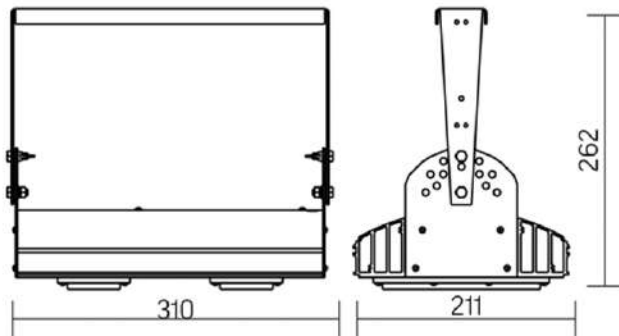

Olymp PHYTO

Угол поворота – 180°
 Размер светильника:
 310×211×262mm
 Размер упаковки
 (светильника):
 400×310×150mm
 PF ≥ 0,97

○ металл

Артикул	Мощность	PPF, мкмоль/с	Угол рассеивания
V1-I2-70076-04L10-65045RB	45W	97	12°
V1-I2-70076-04L09-65045RB	45W	97	19°
V1-I2-70076-04L07-65045RB	45W	97	60°
V1-I2-70076-04L06-65045RB	45W	97	90°
V1-I2-70076-04L08-65045RB	45W	97	30°x110°
V1-I2-70076-04L05-65045RB	45W	97	120°

Olymp PHYTO Premium

Угол поворота – 180°
 Размер светильника:
 310×211×262mm
 Размер упаковки
 светильника:
 400×310×150mm
 PF ≥ 0,97

○ металл

Артикул	Мощность	PPF, мкмоль/с	Угол рассеивания
V1-I2-70076-04L10-6505040	50W	103	12°
V1-I2-70076-04L09-6505040	50W	103	19°
V1-I2-70076-04L07-6505040	50W	103	60°
V1-I2-70076-04L06-6505040	50W	103	90°
V1-I2-70076-04L08-6505040	50W	103	30°x110°
V1-I2-70076-04L05-6505040	50W	103	120°

Olymp PHYTO

Угол поворота – 180°
 Размер светильника:
 426×211×262mm
 Размер упаковки
 светильника:
 480×310×150mm
 PF ≥ 0,97

Артикул	Мощность	PPF, мкмоль/с	Угол рассеивания
V1-I2-70077-04L10-65065RB	65W	145	12°
V1-I2-70077-04L09-65065RB	65W	145	19°
V1-I2-70077-04L07-65065RB	65W	145	60°
V1-I2-70077-04L06-65065RB	65W	145	90°
V1-I2-70077-04L08-65065RB	65W	145	30°x110°
V1-I2-70077-04L05-65065RB	65W	145	120°

12° и 19°

60° и 90°

30°x110°

Olymp PHYTO Premium

Угол поворота – 180°
 Размер светильника:
 426×211×262mm
 Размер упаковки
 светильника:
 480×310×150mm
 PF ≥ 0,97

Артикул	Мощность	PPF, мкмоль/с	Угол рассеивания
V1-I2-70077-04L10-6506540	65W	145	12°
V1-I2-70077-04L09-6506540	65W	145	19°
V1-I2-70077-04L07-6506540	65W	145	60°
V1-I2-70077-04L06-6506540	65W	145	90°
V1-I2-70077-04L08-6506540	65W	145	30°x110°
V1-I2-70077-04L05-6506540	65W	145	120°