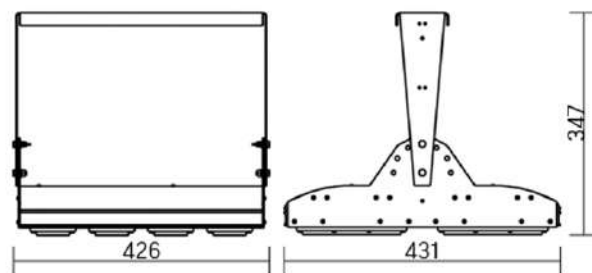

12° и 19°

60° и 90°

30°x110°

Olymp PHYTO

Угол поворота – 180°
 Размер светильника:
 426×431×347mm
 Размер упаковки
 светильника:
 476×481×252mm
 PF ≥ 0,97

○ металл

| Артикул | Мощность | PPF, мкмоль/с | Угол рассеивания |
|---------------------------|----------|---------------|------------------|
| V1-I2-70096-04L10-65180RB | 180W | 388 | 12° |
| V1-I2-70096-04L09-65180RB | 180W | 388 | 19° |
| V1-I2-70096-04L07-65180RB | 180W | 388 | 60° |
| V1-I2-70096-04L06-65180RB | 180W | 388 | 90° |
| V1-I2-70096-04L08-65180RB | 180W | 388 | 30°×110° |
| V1-I2-70096-04L05-65180RB | 180W | 388 | 120° |

12° и 19°

60° и 90°

30°×110°

Olymp PHYTO Premium

Угол поворота – 180°
 Размер светильника:
 310×211×262mm
 Размер упаковки
 светильника:
 400×310×150mm
 PF ≥ 0,97

○ металл

| Артикул | Мощность | PPF, мкмоль/с | Угол рассеивания |
|---------------------------|----------|---------------|------------------|
| V1-I2-70096-04L10-6520040 | 200W | 411 | 12° |
| V1-I2-70096-04L09-6520040 | 200W | 411 | 19° |
| V1-I2-70096-04L07-6520040 | 200W | 411 | 60° |
| V1-I2-70096-04L06-6520040 | 200W | 411 | 90° |
| V1-I2-70096-04L08-6520040 | 200W | 411 | 30°×110° |
| V1-I2-70096-04L05-6520040 | 200W | 411 | 120° |

12° и 19°

60° и 90°

30°×110°

Olymp PHYTO

Угол поворота – 180°
 Размер светильника:
 546×431×347mm
 Размер упаковки
 светильника:
 620×567×252mm
 PF ≥ 0,97

| Артикул | Мощность | PPF, мкмоль/с | Угол рассеивания |
|---------------------------|----------|---------------|------------------|
| V1-I2-70097-04L10-65220RB | 220W | 485 | 12° |
| V1-I2-70097-04L09-65220RB | 220W | 485 | 19° |
| V1-I2-70097-04L07-65220RB | 220W | 485 | 60° |
| V1-I2-70097-04L06-65220RB | 220W | 485 | 90° |
| V1-I2-70097-04L08-65220RB | 220W | 485 | 30°×110° |
| V1-I2-70097-04L05-65220RB | 220W | 485 | 120° |