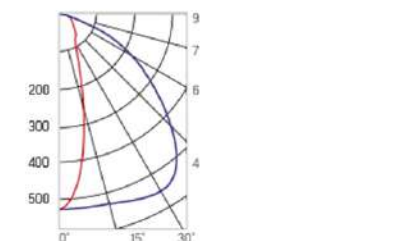

12° и 19°

60° и 90°

Olymp PHYTO

Угол поворота – 180°
 Размер светильника:
 426×431×347mm
 Размер упаковки
 светильника:
 476×481×252mm
 PF ≥ 0,97

| Артикул | Мощность | PPF, мкмоль/с | Угол рассеивания |
|---------------------------|----------|---------------|------------------|
| V1-I2-70096-04L10-65130RB | 130W | 291 | 12° |
| V1-I2-70096-04L09-65130RB | 130W | 291 | 19° |
| V1-I2-70096-04L07-65130RB | 130W | 291 | 60° |
| V1-I2-70096-04L06-65130RB | 130W | 291 | 90° |
| V1-I2-70096-04L08-65130RB | 130W | 291 | 30°x110° |
| V1-I2-70096-04L05-65130RB | 130W | 291 | 120° |

12° и 19°

60° и 90°

Olymp PHYTO Premium

Угол поворота – 180°
 Размер светильника:
 426×431×347mm
 Размер упаковки
 светильника:
 476×481×252mm
 PF ≥ 0,97

| Артикул | Мощность | PPF, мкмоль/с | Угол рассеивания |
|---------------------------|----------|---------------|------------------|
| V1-I2-70096-04L10-6515040 | 150W | 308 | 12° |
| V1-I2-70096-04L09-6515040 | 150W | 308 | 19° |
| V1-I2-70096-04L07-6515040 | 150W | 308 | 60° |
| V1-I2-70096-04L06-6515040 | 150W | 308 | 90° |
| V1-I2-70096-04L08-6515040 | 150W | 308 | 30°x110° |
| V1-I2-70096-04L05-6515040 | 150W | 308 | 120° |

12° и 19°

60° и 90°

30°x110°

Olymp PHYTO

Угол поворота – 180°
 Размер светильника:
 426×431×347mm
 Размер упаковки
 светильника:
 476×481×252mm
 PF ≥ 0,97

○ металл

| Артикул | Мощность | PPF, мкмоль/с | Угол рассеивания |
|---------------------------|----------|---------------|------------------|
| V1-I2-70096-04L10-65180RB | 180W | 388 | 12° |
| V1-I2-70096-04L09-65180RB | 180W | 388 | 19° |
| V1-I2-70096-04L07-65180RB | 180W | 388 | 60° |
| V1-I2-70096-04L06-65180RB | 180W | 388 | 90° |
| V1-I2-70096-04L08-65180RB | 180W | 388 | 30°×110° |
| V1-I2-70096-04L05-65180RB | 180W | 388 | 120° |