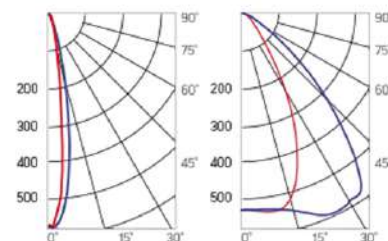

Olymp PHYTO

Угол поворота – 180°
 Размер светильника:
 426×211×262mm
 Размер упаковки
 светильника:
 480×310×150mm
 PF ≥ 0,97

| Артикул | Мощность | PPF, мкмоль/с | Угол рассеивания |
|---------------------------|----------|---------------|------------------|
| V1-I2-70077-04L10-65065RB | 65W | 145 | 12° |
| V1-I2-70077-04L09-65065RB | 65W | 145 | 19° |
| V1-I2-70077-04L07-65065RB | 65W | 145 | 60° |
| V1-I2-70077-04L06-65065RB | 65W | 145 | 90° |
| V1-I2-70077-04L08-65065RB | 65W | 145 | 30°x110° |
| V1-I2-70077-04L05-65065RB | 65W | 145 | 120° |

12° и 19°

60° и 90°

30°x110°

Olymp PHYTO Premium

Угол поворота – 180°
 Размер светильника:
 426×211×262mm
 Размер упаковки
 светильника:
 480×310×150mm
 PF ≥ 0,97

| Артикул | Мощность | PPF, мкмоль/с | Угол рассеивания |
|---------------------------|----------|---------------|------------------|
| V1-I2-70077-04L10-6506540 | 65W | 145 | 12° |
| V1-I2-70077-04L09-6506540 | 65W | 145 | 19° |
| V1-I2-70077-04L07-6506540 | 65W | 145 | 60° |
| V1-I2-70077-04L06-6506540 | 65W | 145 | 90° |
| V1-I2-70077-04L08-6506540 | 65W | 145 | 30°x110° |
| V1-I2-70077-04L05-6506540 | 65W | 145 | 120° |

12° и 19°

60° и 90°

30°x110°

Olymp PHYTO

Угол поворота – 180°
 Размер светильника:
 426×211×262mm
 Размер упаковки
 светильника:
 480×310×150mm
 PF ≥ 0,97

| Артикул | Мощность | PPF, мкмоль/с | Угол рассеивания |
|---------------------------|----------|---------------|------------------|
| V1-I2-70077-04L10-65090RB | 90W | 194 | 12° |
| V1-I2-70077-04L09-65090RB | 90W | 194 | 19° |
| V1-I2-70077-04L07-65090RB | 90W | 194 | 60° |
| V1-I2-70077-04L06-65090RB | 90W | 194 | 90° |
| V1-I2-70077-04L08-65090RB | 90W | 194 | 30°x110° |
| V1-I2-70077-04L05-65090RB | 90W | 194 | 120° |