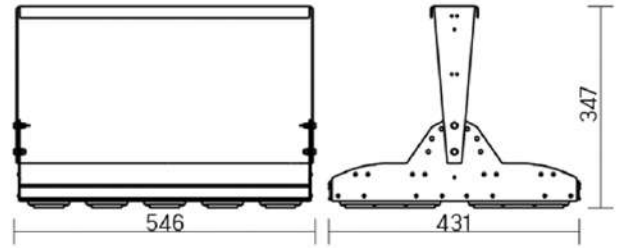

12° и 19°

60° и 90°

30°×110°

Olymp PHYTO Premium

Угол поворота – 180°
 Размер светильника:
 310×211×262mm
 Размер упаковки
 светильника:
 400×310×150mm
 PF ≥ 0,97

○ металл

| Артикул | Мощность | PPF, мкмоль/с | Угол рассеивания |
|---------------------------|----------|---------------|------------------|
| V1-I2-70096-04L10-6520040 | 200W | 411 | 12° |
| V1-I2-70096-04L09-6520040 | 200W | 411 | 19° |
| V1-I2-70096-04L07-6520040 | 200W | 411 | 60° |
| V1-I2-70096-04L06-6520040 | 200W | 411 | 90° |
| V1-I2-70096-04L08-6520040 | 200W | 411 | 30°×110° |
| V1-I2-70096-04L05-6520040 | 200W | 411 | 120° |

12° и 19°

60° и 90°

30°×110°

Olymp PHYTO

Угол поворота – 180°
 Размер светильника:
 546×431×347mm
 Размер упаковки
 светильника:
 620×567×252mm
 PF ≥ 0,97

| Артикул | Мощность | PPF, мкмоль/с | Угол рассеивания |
|---------------------------|----------|---------------|------------------|
| V1-I2-70097-04L10-65220RB | 220W | 485 | 12° |
| V1-I2-70097-04L09-65220RB | 220W | 485 | 19° |
| V1-I2-70097-04L07-65220RB | 220W | 485 | 60° |
| V1-I2-70097-04L06-65220RB | 220W | 485 | 90° |
| V1-I2-70097-04L08-65220RB | 220W | 485 | 30°×110° |
| V1-I2-70097-04L05-65220RB | 220W | 485 | 120° |

12° и 19°

60° и 90°

30°×110°

○ металл

Olymp PHYTO Premium

Угол поворота – 180°
 Размер светильника:
 546×431×347mm
 Размер упаковки
 светильника:
 620×567×252mm
 PF ≥ 0,97

| Артикул | Мощность | PPF, мкмоль/с | Угол рассеивания |
|---------------------------|----------|---------------|------------------|
| V1-I2-70097-04L10-6525040 | 250W | 514 | 12° |
| V1-I2-70097-04L09-6525040 | 250W | 514 | 19° |
| V1-I2-70097-04L07-6525040 | 250W | 514 | 60° |
| V1-I2-70097-04L06-6525040 | 250W | 514 | 90° |
| V1-I2-70097-04L08-6525040 | 250W | 514 | 30°×110° |
| V1-I2-70097-04L05-6525040 | 250W | 514 | 120° |