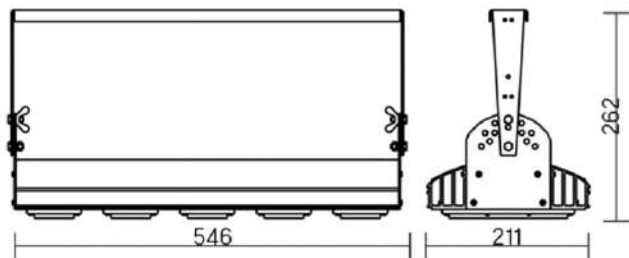

12° и 19°

60° и 90°

30°x110°

Olymp PHYTO

Угол поворота – 180°
 Размер светильника:
 426×211×262mm
 Размер упаковки
 светильника:
 480×310×150mm
 PF ≥ 0,97

| Артикул | Мощность | PPF, мкмоль/с | Угол рассеивания |
|---------------------------|----------|---------------|------------------|
| V1-I2-70077-04L10-65090RB | 90W | 194 | 12° |
| V1-I2-70077-04L09-65090RB | 90W | 194 | 19° |
| V1-I2-70077-04L07-65090RB | 90W | 194 | 60° |
| V1-I2-70077-04L06-65090RB | 90W | 194 | 90° |
| V1-I2-70077-04L08-65090RB | 90W | 194 | 30°x110° |
| V1-I2-70077-04L05-65090RB | 90W | 194 | 120° |

Olymp PHYTO Premium

Угол поворота – 180°
 Размер светильника:
 426 211×262mm
 Размер упаковки
 светильника:
 480×310×150mm
 PF ≥ 0,97

| Артикул | Мощность | PPF, мкмоль/с | Угол рассеивания |
|---------------------------|----------|---------------|------------------|
| V1-I2-70077-04L10-6510040 | 100W | 206 | 12° |
| V1-I2-70077-04L09-6510040 | 100W | 206 | 19° |
| V1-I2-70077-04L07-6510040 | 100W | 206 | 60° |
| V1-I2-70077-04L06-6510040 | 100W | 206 | 90° |
| V1-I2-70077-04L08-6510040 | 100W | 206 | 30°x110° |
| V1-I2-70077-04L05-6510040 | 100W | 206 | 120° |

Olymp PHYTO

Угол поворота – 180°
 Размер светильника:
 546×211×262mm
 Размер упаковки
 светильника:
 595×310×150mm
 PF ≥ 0,97

| Артикул | Мощность | PPF, мкмоль/с | Угол рассеивания |
|---------------------------|----------|---------------|------------------|
| V1-I2-70077-04L10-6510040 | 110W | 242 | 12° |
| V1-I2-70077-04L09-6510040 | 110W | 242 | 19° |
| V1-I2-70078-04L07-65110RB | 110W | 242 | 60° |
| V1-I2-70078-04L06-65110RB | 110W | 242 | 90° |
| V1-I2-70078-04L08-65110RB | 110W | 242 | 30°×110° |
| V1-I2-70078-04L05-65110RB | 110W | 242 | 120° |