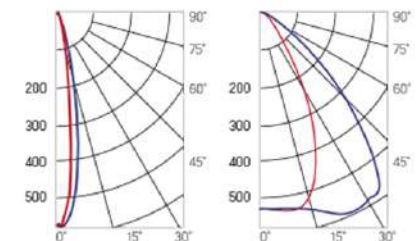

12° и 19°

60° и 90°

Olymp PHYTO

Угол поворота – 180°
 Размер светильника:
 426×431×347mm
 Размер упаковки
 светильника:
 476×481×252mm
 PF ≥ 0,97

| Артикул | Мощность | PPF, мкмоль/с | Угол рассеивания |
|---------------------------|----------|---------------|------------------|
| V1-I2-70096-04L10-65130RB | 130W | 291 | 12° |
| V1-I2-70096-04L09-65130RB | 130W | 291 | 19° |
| V1-I2-70096-04L07-65130RB | 130W | 291 | 60° |
| V1-I2-70096-04L06-65130RB | 130W | 291 | 90° |
| V1-I2-70096-04L08-65130RB | 130W | 291 | 30°x110° |
| V1-I2-70096-04L05-65130RB | 130W | 291 | 120° |

12° и 19°

60° и 90°

Olymp PHYTO Premium

Угол поворота – 180°
 Размер светильника:
 426×431×347mm
 Размер упаковки
 светильника:
 476×481×252mm
 PF ≥ 0,97

| Артикул | Мощность | PPF, мкмоль/с | Угол рассеивания |
|---------------------------|----------|---------------|------------------|
| V1-I2-70096-04L10-6515040 | 150W | 308 | 12° |
| V1-I2-70096-04L09-6515040 | 150W | 308 | 19° |
| V1-I2-70096-04L07-6515040 | 150W | 308 | 60° |
| V1-I2-70096-04L06-6515040 | 150W | 308 | 90° |
| V1-I2-70096-04L08-6515040 | 150W | 308 | 30°x110° |
| V1-I2-70096-04L05-6515040 | 150W | 308 | 120° |

12° и 19°

60° и 90°

30°x110°

Olymp PHYTO

Угол поворота – 180°
 Размер светильника:
 426×431×347mm
 Размер упаковки
 светильника:
 476×481×252mm
 PF ≥ 0,97

○ металл

| Артикул | Мощность | PPF, мкмоль/с | Угол рассеивания |
|---------------------------|----------|---------------|------------------|
| V1-I2-70096-04L10-65180RB | 180W | 388 | 12° |
| V1-I2-70096-04L09-65180RB | 180W | 388 | 19° |
| V1-I2-70096-04L07-65180RB | 180W | 388 | 60° |
| V1-I2-70096-04L06-65180RB | 180W | 388 | 90° |
| V1-I2-70096-04L08-65180RB | 180W | 388 | 30°×110° |
| V1-I2-70096-04L05-65180RB | 180W | 388 | 120° |