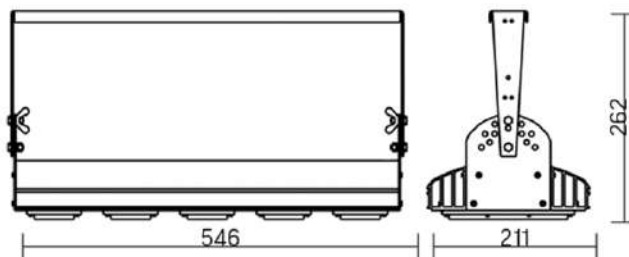

Olymp PHYTO Premium

Угол поворота – 180°
 Размер светильника:
 426 211×262mm
 Размер упаковки
 светильника:
 480×310×150mm
 PF ≥ 0,97

| Артикул | Мощность | PPF, мкмоль/с | Угол рассеивания |
|---------------------------|----------|---------------|------------------|
| V1-I2-70077-04L10-6510040 | 100W | 206 | 12° |
| V1-I2-70077-04L09-6510040 | 100W | 206 | 19° |
| V1-I2-70077-04L07-6510040 | 100W | 206 | 60° |
| V1-I2-70077-04L06-6510040 | 100W | 206 | 90° |
| V1-I2-70077-04L08-6510040 | 100W | 206 | 30°x110° |
| V1-I2-70077-04L05-6510040 | 100W | 206 | 120° |

Olymp PHYTO

Угол поворота – 180°
 Размер светильника:
 546×211×262mm
 Размер упаковки
 светильника:
 595×310×150mm
 PF ≥ 0,97

| Артикул | Мощность | PPF, мкмоль/с | Угол рассеивания |
|---------------------------|----------|---------------|------------------|
| V1-I2-70077-04L10-6510040 | 110W | 242 | 12° |
| V1-I2-70077-04L09-6510040 | 110W | 242 | 19° |
| V1-I2-70078-04L07-65110RB | 110W | 242 | 60° |
| V1-I2-70078-04L06-65110RB | 110W | 242 | 90° |
| V1-I2-70078-04L08-65110RB | 110W | 242 | 30°×110° |
| V1-I2-70078-04L05-65110RB | 110W | 242 | 120° |

12° и 19°

60° и 90°

Olymp PHYTO Premium

Угол поворота – 180°
 Размер светильника:
 546×211×262mm
 Размер упаковки
 светильника:
 595×310×150mm
 PF ≥ 0,97

| Артикул | Мощность | PPF, мкмоль/с | Угол рассеивания |
|---------------------------|----------|---------------|------------------|
| V1-I2-70077-04L10-6510040 | 125W | 257 | 12° |
| V1-I2-70077-04L09-6510040 | 125W | 257 | 19° |
| V1-I2-70078-04L07-6512540 | 125W | 257 | 60° |
| V1-I2-70078-04L06-6512540 | 125W | 257 | 90° |
| V1-I2-70078-04L08-6512540 | 125W | 257 | 30°×110° |
| V1-I2-70078-04L05-6512540 | 125W | 257 | 120° |