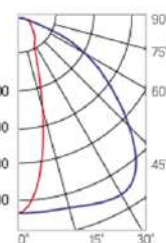

Olymp PHYTO

Угол поворота – 180°
 Размер светильника:
 546×211×262mm
 Размер упаковки
 светильника:
 595×310×150mm
 PF ≥ 0,97

| Артикул | Мощность | PPF, мкмоль/с | Угол рассеивания |
|---------------------------|----------|---------------|------------------|
| V1-I2-70077-04L10-6510040 | 110W | 242 | 12° |
| V1-I2-70077-04L09-6510040 | 110W | 242 | 19° |
| V1-I2-70078-04L07-65110RB | 110W | 242 | 60° |
| V1-I2-70078-04L06-65110RB | 110W | 242 | 90° |
| V1-I2-70078-04L08-65110RB | 110W | 242 | 30°×110° |
| V1-I2-70078-04L05-65110RB | 110W | 242 | 120° |

12° и 19°

60° и 90°

Olymp PHYTO Premium

Угол поворота – 180°
 Размер светильника:
 546×211×262mm
 Размер упаковки
 светильника:
 595×310×150mm
 PF ≥ 0,97

| Артикул | Мощность | PPF, мкмоль/с | Угол рассеивания |
|---------------------------|----------|---------------|------------------|
| V1-I2-70077-04L10-6510040 | 125W | 257 | 12° |
| V1-I2-70077-04L09-6510040 | 125W | 257 | 19° |
| V1-I2-70078-04L07-6512540 | 125W | 257 | 60° |
| V1-I2-70078-04L06-6512540 | 125W | 257 | 90° |
| V1-I2-70078-04L08-6512540 | 125W | 257 | 30°×110° |
| V1-I2-70078-04L05-6512540 | 125W | 257 | 120° |