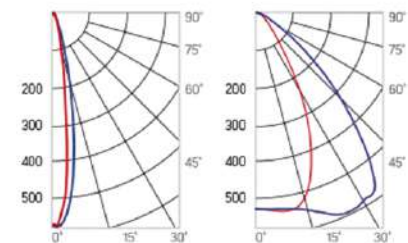

12° и 19°

60° и 90°

30°×110°

Olymp PHYTO

Угол поворота – 180°
 Размер светильника:
 546×431×347mm
 Размер упаковки
 светильника:
 620×567×252mm
 PF ≥ 0,97

| Артикул | Мощность | PPF, мкмоль/с | Угол рассеивания |
|---------------------------|----------|---------------|------------------|
| V1-I2-70097-04L10-65220RB | 220W | 485 | 12° |
| V1-I2-70097-04L09-65220RB | 220W | 485 | 19° |
| V1-I2-70097-04L07-65220RB | 220W | 485 | 60° |
| V1-I2-70097-04L06-65220RB | 220W | 485 | 90° |
| V1-I2-70097-04L08-65220RB | 220W | 485 | 30°×110° |
| V1-I2-70097-04L05-65220RB | 220W | 485 | 120° |

12° и 19°

60° и 90°

30°×110°

○ металл

Olymp PHYTO Premium

Угол поворота – 180°
 Размер светильника:
 546×431×347mm
 Размер упаковки
 светильника:
 620×567×252mm
 PF ≥ 0,97

| Артикул | Мощность | PPF, мкмоль/с | Угол рассеивания |
|---------------------------|----------|---------------|------------------|
| V1-I2-70097-04L10-6525040 | 250W | 514 | 12° |
| V1-I2-70097-04L09-6525040 | 250W | 514 | 19° |
| V1-I2-70097-04L07-6525040 | 250W | 514 | 60° |
| V1-I2-70097-04L06-6525040 | 250W | 514 | 90° |
| V1-I2-70097-04L08-6525040 | 250W | 514 | 30°×110° |
| V1-I2-70097-04L05-6525040 | 250W | 514 | 120° |