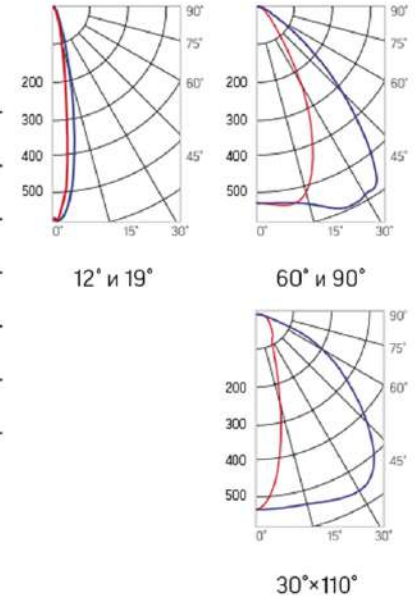

12° и 19°

60° и 90°

30°x110°

Olymp PHYTO Premium

Угол поворота – 180°
 Размер светильника:
 426×211×262mm
 Размер упаковки
 светильника:
 480×310×150mm
 PF ≥ 0,97

| Артикул | Мощность | PPF, мкмоль/с | Угол рассеивания |
|---------------------------|----------|---------------|------------------|
| V1-I2-70077-04L10-6506540 | 65W | 145 | 12° |
| V1-I2-70077-04L09-6506540 | 65W | 145 | 19° |
| V1-I2-70077-04L07-6506540 | 65W | 145 | 60° |
| V1-I2-70077-04L06-6506540 | 65W | 145 | 90° |
| V1-I2-70077-04L08-6506540 | 65W | 145 | 30°x110° |
| V1-I2-70077-04L05-6506540 | 65W | 145 | 120° |

12° и 19°

60° и 90°

30°x110°

Olymp PHYTO

Угол поворота – 180°
 Размер светильника:
 426×211×262mm
 Размер упаковки
 светильника:
 480×310×150mm
 PF ≥ 0,97

| Артикул | Мощность | PPF, мкмоль/с | Угол рассеивания |
|---------------------------|----------|---------------|------------------|
| V1-I2-70077-04L10-65090RB | 90W | 194 | 12° |
| V1-I2-70077-04L09-65090RB | 90W | 194 | 19° |
| V1-I2-70077-04L07-65090RB | 90W | 194 | 60° |
| V1-I2-70077-04L06-65090RB | 90W | 194 | 90° |
| V1-I2-70077-04L08-65090RB | 90W | 194 | 30°x110° |
| V1-I2-70077-04L05-65090RB | 90W | 194 | 120° |

Olymp PHYTO Premium

Угол поворота – 180°
 Размер светильника:
 426 211×262mm
 Размер упаковки
 светильника:
 480×310×150mm
 PF ≥ 0,97

| Артикул | Мощность | PPF, мкмоль/с | Угол рассеивания |
|---------------------------|----------|---------------|------------------|
| V1-I2-70077-04L10-6510040 | 100W | 206 | 12° |
| V1-I2-70077-04L09-6510040 | 100W | 206 | 19° |
| V1-I2-70077-04L07-6510040 | 100W | 206 | 60° |
| V1-I2-70077-04L06-6510040 | 100W | 206 | 90° |
| V1-I2-70077-04L08-6510040 | 100W | 206 | 30°x110° |
| V1-I2-70077-04L05-6510040 | 100W | 206 | 120° |