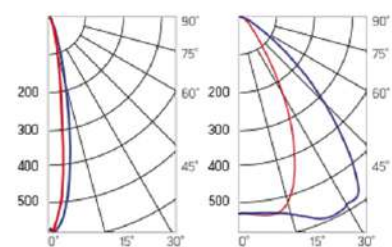

Olymp PHYTO

Угол поворота – 180°
 Размер светильника:
 546×211×262mm
 Размер упаковки
 светильника:
 595×310×150mm
 PF ≥ 0,97

| Артикул | Мощность | PPF, мкмоль/с | Угол рассеивания |
|---------------------------|----------|---------------|------------------|
| V1-I2-70077-04L10-6510040 | 110W | 242 | 12° |
| V1-I2-70077-04L09-6510040 | 110W | 242 | 19° |
| V1-I2-70078-04L07-65110RB | 110W | 242 | 60° |
| V1-I2-70078-04L06-65110RB | 110W | 242 | 90° |
| V1-I2-70078-04L08-65110RB | 110W | 242 | 30°×110° |
| V1-I2-70078-04L05-65110RB | 110W | 242 | 120° |

12° и 19°

60° и 90°

Olymp PHYTO Premium

Угол поворота – 180°
 Размер светильника:
 546×211×262mm
 Размер упаковки
 светильника:
 595×310×150mm
 PF ≥ 0,97

| Артикул | Мощность | PPF, мкмоль/с | Угол рассеивания |
|---------------------------|----------|---------------|------------------|
| V1-I2-70077-04L10-6510040 | 125W | 257 | 12° |
| V1-I2-70077-04L09-6510040 | 125W | 257 | 19° |
| V1-I2-70078-04L07-6512540 | 125W | 257 | 60° |
| V1-I2-70078-04L06-6512540 | 125W | 257 | 90° |
| V1-I2-70078-04L08-6512540 | 125W | 257 | 30°×110° |
| V1-I2-70078-04L05-6512540 | 125W | 257 | 120° |

12° и 19°

60° и 90°

Olymp PHYTO

Угол поворота – 180°
 Размер светильника:
 426×431×347mm
 Размер упаковки
 светильника:
 476×481×252mm
 PF ≥ 0,97

| Артикул | Мощность | PPF, мкмоль/с | Угол рассеивания |
|---------------------------|----------|---------------|------------------|
| V1-I2-70096-04L10-65130RB | 130W | 291 | 12° |
| V1-I2-70096-04L09-65130RB | 130W | 291 | 19° |
| V1-I2-70096-04L07-65130RB | 130W | 291 | 60° |
| V1-I2-70096-04L06-65130RB | 130W | 291 | 90° |
| V1-I2-70096-04L08-65130RB | 130W | 291 | 30°x110° |
| V1-I2-70096-04L05-65130RB | 130W | 291 | 120° |