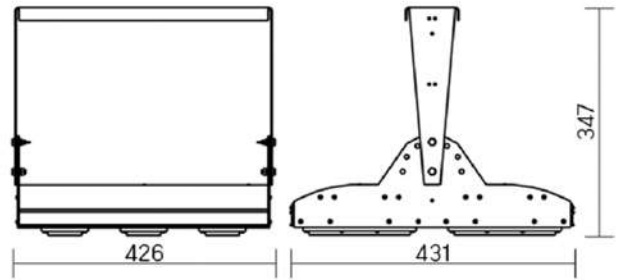

12° и 19°

60° и 90°

Olymp PHYTO Premium

Угол поворота – 180°
 Размер светильника:
 546×211×262mm
 Размер упаковки
 светильника:
 595×310×150mm
 PF ≥ 0,97

| Артикул | Мощность | PPF, мкмоль/с | Угол рассеивания |
|---------------------------|----------|---------------|------------------|
| V1-I2-70077-04L10-6510040 | 125W | 257 | 12° |
| V1-I2-70077-04L09-6510040 | 125W | 257 | 19° |
| V1-I2-70078-04L07-6512540 | 125W | 257 | 60° |
| V1-I2-70078-04L06-6512540 | 125W | 257 | 90° |
| V1-I2-70078-04L08-6512540 | 125W | 257 | 30°×110° |
| V1-I2-70078-04L05-6512540 | 125W | 257 | 120° |

12° и 19°

60° и 90°

Olymp PHYTO

Угол поворота – 180°
 Размер светильника:
 426×431×347mm
 Размер упаковки
 светильника:
 476×481×252mm
 PF ≥ 0,97

| Артикул | Мощность | PPF, мкмоль/с | Угол рассеивания |
|---------------------------|----------|---------------|------------------|
| V1-I2-70096-04L10-65130RB | 130W | 291 | 12° |
| V1-I2-70096-04L09-65130RB | 130W | 291 | 19° |
| V1-I2-70096-04L07-65130RB | 130W | 291 | 60° |
| V1-I2-70096-04L06-65130RB | 130W | 291 | 90° |
| V1-I2-70096-04L08-65130RB | 130W | 291 | 30°x110° |
| V1-I2-70096-04L05-65130RB | 130W | 291 | 120° |

12° и 19°

60° и 90°

Olymp PHYTO Premium

Угол поворота – 180°
 Размер светильника:
 426×431×347mm
 Размер упаковки
 светильника:
 476×481×252mm
 PF ≥ 0,97

| Артикул | Мощность | PPF, мкмоль/с | Угол рассеивания |
|---------------------------|----------|---------------|------------------|
| V1-I2-70096-04L10-6515040 | 150W | 308 | 12° |
| V1-I2-70096-04L09-6515040 | 150W | 308 | 19° |
| V1-I2-70096-04L07-6515040 | 150W | 308 | 60° |
| V1-I2-70096-04L06-6515040 | 150W | 308 | 90° |
| V1-I2-70096-04L08-6515040 | 150W | 308 | 30°x110° |
| V1-I2-70096-04L05-6515040 | 150W | 308 | 120° |