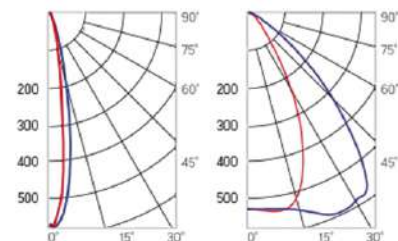

Olymp PHYTO Premium

Угол поворота – 180°
 Размер светильника:
 310×211×262mm
 Размер упаковки
 светильника:
 400×310×150mm
 PF ≥ 0,97

○ металл

| Артикул | Мощность | PPF, мкмоль/с | Угол рассеивания |
|---------------------------|----------|---------------|------------------|
| V1-I2-70076-04L10-6505040 | 50W | 103 | 12° |
| V1-I2-70076-04L09-6505040 | 50W | 103 | 19° |
| V1-I2-70076-04L07-6505040 | 50W | 103 | 60° |
| V1-I2-70076-04L06-6505040 | 50W | 103 | 90° |
| V1-I2-70076-04L08-6505040 | 50W | 103 | 30°x110° |
| V1-I2-70076-04L05-6505040 | 50W | 103 | 120° |

Olymp PHYTO

Угол поворота – 180°
 Размер светильника:
 426×211×262mm
 Размер упаковки
 светильника:
 480×310×150mm
 PF ≥ 0,97

| Артикул | Мощность | PPF, мкмоль/с | Угол рассеивания |
|---------------------------|----------|---------------|------------------|
| V1-I2-70077-04L10-65065RB | 65W | 145 | 12° |
| V1-I2-70077-04L09-65065RB | 65W | 145 | 19° |
| V1-I2-70077-04L07-65065RB | 65W | 145 | 60° |
| V1-I2-70077-04L06-65065RB | 65W | 145 | 90° |
| V1-I2-70077-04L08-65065RB | 65W | 145 | 30°x110° |
| V1-I2-70077-04L05-65065RB | 65W | 145 | 120° |

12° и 19°

60° и 90°

30°x110°

Olymp PHYTO Premium

Угол поворота – 180°
 Размер светильника:
 426×211×262mm
 Размер упаковки
 светильника:
 480×310×150mm
 PF ≥ 0,97

| Артикул | Мощность | PPF, мкмоль/с | Угол рассеивания |
|---------------------------|----------|---------------|------------------|
| V1-I2-70077-04L10-6506540 | 65W | 145 | 12° |
| V1-I2-70077-04L09-6506540 | 65W | 145 | 19° |
| V1-I2-70077-04L07-6506540 | 65W | 145 | 60° |
| V1-I2-70077-04L06-6506540 | 65W | 145 | 90° |
| V1-I2-70077-04L08-6506540 | 65W | 145 | 30°x110° |
| V1-I2-70077-04L05-6506540 | 65W | 145 | 120° |