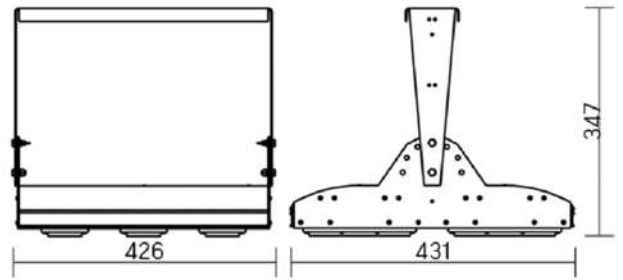

Olymp PHYTO

Угол поворота – 180°
 Размер светильника:
 546×211×262mm
 Размер упаковки
 светильника:
 595×310×150mm
 PF ≥ 0,97

| Артикул | Мощность | PPF, мкмоль/с | Угол рассеивания |
|---------------------------|----------|---------------|------------------|
| V1-I2-70077-04L10-6510040 | 110W | 242 | 12° |
| V1-I2-70077-04L09-6510040 | 110W | 242 | 19° |
| V1-I2-70078-04L07-65110RB | 110W | 242 | 60° |
| V1-I2-70078-04L06-65110RB | 110W | 242 | 90° |
| V1-I2-70078-04L08-65110RB | 110W | 242 | 30°×110° |
| V1-I2-70078-04L05-65110RB | 110W | 242 | 120° |

12° и 19°

60° и 90°

Olymp PHYTO Premium

Угол поворота – 180°
 Размер светильника:
 546×211×262mm
 Размер упаковки
 светильника:
 595×310×150mm
 PF ≥ 0,97

| Артикул | Мощность | PPF, мкмоль/с | Угол рассеивания |
|---------------------------|----------|---------------|------------------|
| V1-I2-70077-04L10-6510040 | 125W | 257 | 12° |
| V1-I2-70077-04L09-6510040 | 125W | 257 | 19° |
| V1-I2-70078-04L07-6512540 | 125W | 257 | 60° |
| V1-I2-70078-04L06-6512540 | 125W | 257 | 90° |
| V1-I2-70078-04L08-6512540 | 125W | 257 | 30°×110° |
| V1-I2-70078-04L05-6512540 | 125W | 257 | 120° |

12° и 19°

60° и 90°

Olymp PHYTO

Угол поворота – 180°
 Размер светильника:
 426×431×347mm
 Размер упаковки
 светильника:
 476×481×252mm
 PF ≥ 0,97

| Артикул | Мощность | PPF, мкмоль/с | Угол рассеивания |
|---------------------------|----------|---------------|------------------|
| V1-I2-70096-04L10-65130RB | 130W | 291 | 12° |
| V1-I2-70096-04L09-65130RB | 130W | 291 | 19° |
| V1-I2-70096-04L07-65130RB | 130W | 291 | 60° |
| V1-I2-70096-04L06-65130RB | 130W | 291 | 90° |
| V1-I2-70096-04L08-65130RB | 130W | 291 | 30°x110° |
| V1-I2-70096-04L05-65130RB | 130W | 291 | 120° |