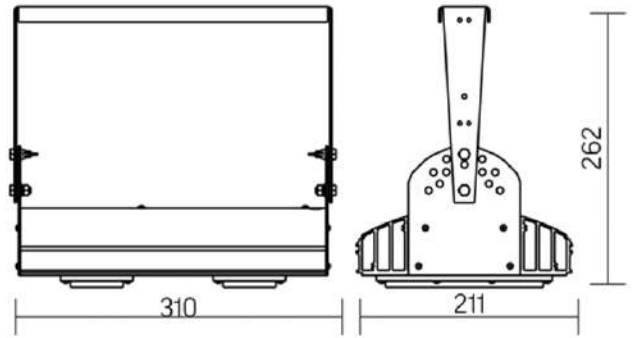

Olymp PHYTO

Угол поворота – 180°
 Размер светильника:
 310×211×262mm
 Размер упаковки
 (светильника):
 400×310×150mm
 PF ≥ 0,97

○ металл

| Артикул | Мощность | PPF, мкмоль/с | Угол рассеивания |
|---------------------------|----------|---------------|------------------|
| V1-I2-70076-04L10-65045RB | 45W | 97 | 12° |
| V1-I2-70076-04L09-65045RB | 45W | 97 | 19° |
| V1-I2-70076-04L07-65045RB | 45W | 97 | 60° |
| V1-I2-70076-04L06-65045RB | 45W | 97 | 90° |
| V1-I2-70076-04L08-65045RB | 45W | 97 | 30°x110° |
| V1-I2-70076-04L05-65045RB | 45W | 97 | 120° |

Olymp PHYTO Premium

Угол поворота – 180°
 Размер светильника:
 310×211×262mm
 Размер упаковки
 светильника:
 400×310×150mm
 PF ≥ 0,97

○ металл

| Артикул | Мощность | PPF, мкмоль/с | Угол рассеивания |
|---------------------------|----------|---------------|------------------|
| V1-I2-70076-04L10-6505040 | 50W | 103 | 12° |
| V1-I2-70076-04L09-6505040 | 50W | 103 | 19° |
| V1-I2-70076-04L07-6505040 | 50W | 103 | 60° |
| V1-I2-70076-04L06-6505040 | 50W | 103 | 90° |
| V1-I2-70076-04L08-6505040 | 50W | 103 | 30°x110° |
| V1-I2-70076-04L05-6505040 | 50W | 103 | 120° |

Olymp PHYTO

Угол поворота – 180°
 Размер светильника:
 426×211×262mm
 Размер упаковки
 светильника:
 480×310×150mm
 PF ≥ 0,97

| Артикул | Мощность | PPF, мкмоль/с | Угол рассеивания |
|---------------------------|----------|---------------|------------------|
| V1-I2-70077-04L10-65065RB | 65W | 145 | 12° |
| V1-I2-70077-04L09-65065RB | 65W | 145 | 19° |
| V1-I2-70077-04L07-65065RB | 65W | 145 | 60° |
| V1-I2-70077-04L06-65065RB | 65W | 145 | 90° |
| V1-I2-70077-04L08-65065RB | 65W | 145 | 30°x110° |
| V1-I2-70077-04L05-65065RB | 65W | 145 | 120° |