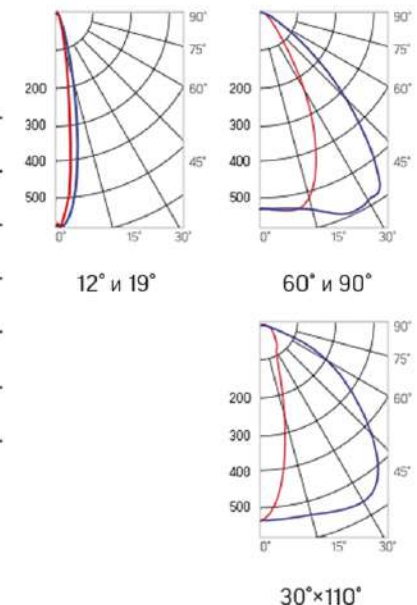

12° и 19°

60° и 90°

30°x110°

Olymp PHYTO Premium

Угол поворота – 180°
 Размер светильника:
 426×211×262mm
 Размер упаковки
 светильника:
 480×310×150mm
 PF ≥ 0,97

| Артикул | Мощность | PPF, мкмоль/с | Угол рассеивания |
|---------------------------|----------|---------------|------------------|
| V1-I2-70077-04L10-6506540 | 65W | 145 | 12° |
| V1-I2-70077-04L09-6506540 | 65W | 145 | 19° |
| V1-I2-70077-04L07-6506540 | 65W | 145 | 60° |
| V1-I2-70077-04L06-6506540 | 65W | 145 | 90° |
| V1-I2-70077-04L08-6506540 | 65W | 145 | 30°x110° |
| V1-I2-70077-04L05-6506540 | 65W | 145 | 120° |

12° и 19°

60° и 90°

30°x110°

Olymp PHYTO

Угол поворота – 180°
 Размер светильника:
 426×211×262mm
 Размер упаковки
 светильника:
 480×310×150mm
 PF ≥ 0,97

| Артикул | Мощность | PPF, мкмоль/с | Угол рассеивания |
|---------------------------|----------|---------------|------------------|
| V1-I2-70077-04L10-65090RB | 90W | 194 | 12° |
| V1-I2-70077-04L09-65090RB | 90W | 194 | 19° |
| V1-I2-70077-04L07-65090RB | 90W | 194 | 60° |
| V1-I2-70077-04L06-65090RB | 90W | 194 | 90° |
| V1-I2-70077-04L08-65090RB | 90W | 194 | 30°x110° |
| V1-I2-70077-04L05-65090RB | 90W | 194 | 120° |

Olymp PHYTO Premium

Угол поворота – 180°
 Размер светильника:
 426 211×262mm
 Размер упаковки
 светильника:
 480×310×150mm
 PF ≥ 0,97

| Артикул | Мощность | PPF, мкмоль/с | Угол рассеивания |
|---------------------------|----------|---------------|------------------|
| V1-I2-70077-04L10-6510040 | 100W | 206 | 12° |
| V1-I2-70077-04L09-6510040 | 100W | 206 | 19° |
| V1-I2-70077-04L07-6510040 | 100W | 206 | 60° |
| V1-I2-70077-04L06-6510040 | 100W | 206 | 90° |
| V1-I2-70077-04L08-6510040 | 100W | 206 | 30°x110° |
| V1-I2-70077-04L05-6510040 | 100W | 206 | 120° |