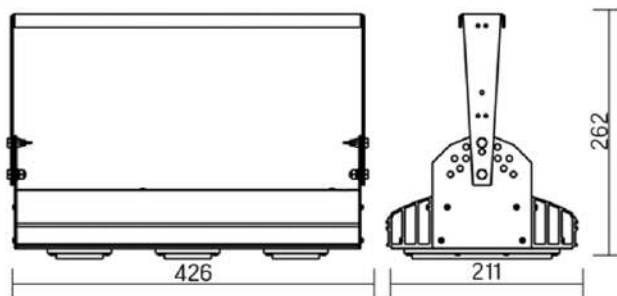

Olymp PHYTO Premium

Угол поворота – 180°
 Размер светильника:
 310×211×262mm
 Размер упаковки
 светильника:
 400×310×150mm
 PF ≥ 0,97

○ металл

| Артикул | Мощность | PPF, мкмоль/с | Угол рассеивания |
|---------------------------|----------|---------------|------------------|
| V1-I2-70076-04L10-6505040 | 50W | 103 | 12° |
| V1-I2-70076-04L09-6505040 | 50W | 103 | 19° |
| V1-I2-70076-04L07-6505040 | 50W | 103 | 60° |
| V1-I2-70076-04L06-6505040 | 50W | 103 | 90° |
| V1-I2-70076-04L08-6505040 | 50W | 103 | 30°x110° |
| V1-I2-70076-04L05-6505040 | 50W | 103 | 120° |

Olymp PHYTO

Угол поворота – 180°
 Размер светильника:
 426×211×262mm
 Размер упаковки
 светильника:
 480×310×150mm
 PF ≥ 0,97

| Артикул | Мощность | PPF, мкмоль/с | Угол рассеивания |
|---------------------------|----------|---------------|------------------|
| V1-I2-70077-04L10-65065RB | 65W | 145 | 12° |
| V1-I2-70077-04L09-65065RB | 65W | 145 | 19° |
| V1-I2-70077-04L07-65065RB | 65W | 145 | 60° |
| V1-I2-70077-04L06-65065RB | 65W | 145 | 90° |
| V1-I2-70077-04L08-65065RB | 65W | 145 | 30°x110° |
| V1-I2-70077-04L05-65065RB | 65W | 145 | 120° |

12° и 19°

60° и 90°

30°x110°

Olymp PHYTO Premium

Угол поворота – 180°
 Размер светильника:
 426×211×262mm
 Размер упаковки
 светильника:
 480×310×150mm
 PF ≥ 0,97

| Артикул | Мощность | PPF, мкмоль/с | Угол рассеивания |
|---------------------------|----------|---------------|------------------|
| V1-I2-70077-04L10-6506540 | 65W | 145 | 12° |
| V1-I2-70077-04L09-6506540 | 65W | 145 | 19° |
| V1-I2-70077-04L07-6506540 | 65W | 145 | 60° |
| V1-I2-70077-04L06-6506540 | 65W | 145 | 90° |
| V1-I2-70077-04L08-6506540 | 65W | 145 | 30°x110° |
| V1-I2-70077-04L05-6506540 | 65W | 145 | 120° |