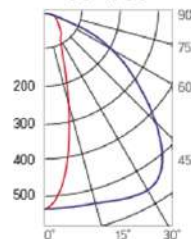

Olymp PHYTO

Угол поворота – 180°
 Размер светильника:
 426×211×262mm
 Размер упаковки
 светильника:
 480×310×150mm
 PF ≥ 0,97

| Артикул | Мощность | PPF, мкмоль/с | Угол рассеивания |
|---------------------------|----------|---------------|------------------|
| V1-I2-70077-04L10-65065RB | 65W | 145 | 12° |
| V1-I2-70077-04L09-65065RB | 65W | 145 | 19° |
| V1-I2-70077-04L07-65065RB | 65W | 145 | 60° |
| V1-I2-70077-04L06-65065RB | 65W | 145 | 90° |
| V1-I2-70077-04L08-65065RB | 65W | 145 | 30°x110° |
| V1-I2-70077-04L05-65065RB | 65W | 145 | 120° |

12° и 19°

60° и 90°

30°x110°

Olymp PHYTO Premium

Угол поворота – 180°
 Размер светильника:
 426×211×262mm
 Размер упаковки
 светильника:
 480×310×150mm
 PF ≥ 0,97

| Артикул | Мощность | PPF, мкмоль/с | Угол рассеивания |
|---------------------------|----------|---------------|------------------|
| V1-I2-70077-04L10-6506540 | 65W | 145 | 12° |
| V1-I2-70077-04L09-6506540 | 65W | 145 | 19° |
| V1-I2-70077-04L07-6506540 | 65W | 145 | 60° |
| V1-I2-70077-04L06-6506540 | 65W | 145 | 90° |
| V1-I2-70077-04L08-6506540 | 65W | 145 | 30°x110° |
| V1-I2-70077-04L05-6506540 | 65W | 145 | 120° |

12° и 19°

60° и 90°

30°x110°

Olymp PHYTO

Угол поворота – 180°
 Размер светильника:
 426×211×262mm
 Размер упаковки
 светильника:
 480×310×150mm
 PF ≥ 0,97

| Артикул | Мощность | PPF, мкмоль/с | Угол рассеивания |
|---------------------------|----------|---------------|------------------|
| V1-I2-70077-04L10-65090RB | 90W | 194 | 12° |
| V1-I2-70077-04L09-65090RB | 90W | 194 | 19° |
| V1-I2-70077-04L07-65090RB | 90W | 194 | 60° |
| V1-I2-70077-04L06-65090RB | 90W | 194 | 90° |
| V1-I2-70077-04L08-65090RB | 90W | 194 | 30°x110° |
| V1-I2-70077-04L05-65090RB | 90W | 194 | 120° |