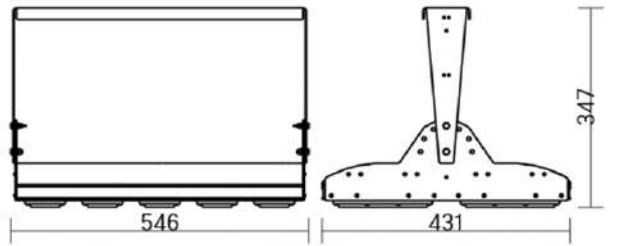

12° и 19°

60° и 90°

30°×110°

Olymp PHYTO Premium

Угол поворота – 180°
 Размер светильника:
 310×211×262mm
 Размер упаковки
 светильника:
 400×310×150mm
 PF ≥ 0,97

○ металл

| Артикул | Мощность | PPF, мкмоль/с | Угол рассеивания |
|---------------------------|----------|---------------|------------------|
| V1-I2-70096-04L10-6520040 | 200W | 411 | 12° |
| V1-I2-70096-04L09-6520040 | 200W | 411 | 19° |
| V1-I2-70096-04L07-6520040 | 200W | 411 | 60° |
| V1-I2-70096-04L06-6520040 | 200W | 411 | 90° |
| V1-I2-70096-04L08-6520040 | 200W | 411 | 30°×110° |
| V1-I2-70096-04L05-6520040 | 200W | 411 | 120° |

12° и 19°

60° и 90°

30°×110°

Olymp PHYTO

Угол поворота – 180°
 Размер светильника:
 546×431×347mm
 Размер упаковки
 светильника:
 620×567×252mm
 PF ≥ 0,97

| Артикул | Мощность | PPF, мкмоль/с | Угол рассеивания |
|---------------------------|----------|---------------|------------------|
| V1-I2-70097-04L10-65220RB | 220W | 485 | 12° |
| V1-I2-70097-04L09-65220RB | 220W | 485 | 19° |
| V1-I2-70097-04L07-65220RB | 220W | 485 | 60° |
| V1-I2-70097-04L06-65220RB | 220W | 485 | 90° |
| V1-I2-70097-04L08-65220RB | 220W | 485 | 30°×110° |
| V1-I2-70097-04L05-65220RB | 220W | 485 | 120° |

12° и 19°

60° и 90°

30°×110°

○ металл

Olymp PHYTO Premium

Угол поворота – 180°
 Размер светильника:
 546×431×347mm
 Размер упаковки
 светильника:
 620×567×252mm
 PF ≥ 0,97

| Артикул | Мощность | PPF, мкмоль/с | Угол рассеивания |
|---------------------------|----------|---------------|------------------|
| V1-I2-70097-04L10-6525040 | 250W | 514 | 12° |
| V1-I2-70097-04L09-6525040 | 250W | 514 | 19° |
| V1-I2-70097-04L07-6525040 | 250W | 514 | 60° |
| V1-I2-70097-04L06-6525040 | 250W | 514 | 90° |
| V1-I2-70097-04L08-6525040 | 250W | 514 | 30°×110° |
| V1-I2-70097-04L05-6525040 | 250W | 514 | 120° |