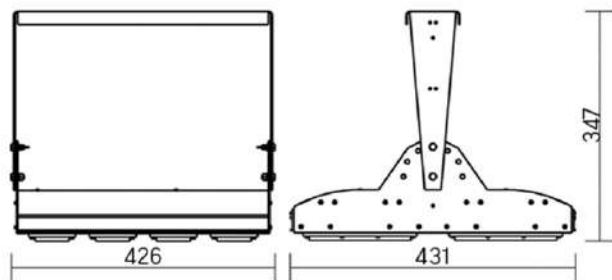

12° и 19°

60° и 90°

Olymp PHYTO Premium

Угол поворота – 180°
 Размер светильника:
 426×431×347mm
 Размер упаковки
 светильника:
 476×481×252mm
 PF ≥ 0,97

| Артикул | Мощность | PPF, мкмоль/с | Угол рассеивания |
|---------------------------|----------|---------------|------------------|
| V1-I2-70096-04L10-6515040 | 150W | 308 | 12° |
| V1-I2-70096-04L09-6515040 | 150W | 308 | 19° |
| V1-I2-70096-04L07-6515040 | 150W | 308 | 60° |
| V1-I2-70096-04L06-6515040 | 150W | 308 | 90° |
| V1-I2-70096-04L08-6515040 | 150W | 308 | 30°x110° |
| V1-I2-70096-04L05-6515040 | 150W | 308 | 120° |

12° и 19°

60° и 90°

30°x110°

Olymp PHYTO

Угол поворота – 180°
 Размер светильника:
 426×431×347mm
 Размер упаковки
 светильника:
 476×481×252mm
 PF ≥ 0,97

○ металл

| Артикул | Мощность | PPF, мкмоль/с | Угол рассеивания |
|---------------------------|----------|---------------|------------------|
| V1-I2-70096-04L10-65180RB | 180W | 388 | 12° |
| V1-I2-70096-04L09-65180RB | 180W | 388 | 19° |
| V1-I2-70096-04L07-65180RB | 180W | 388 | 60° |
| V1-I2-70096-04L06-65180RB | 180W | 388 | 90° |
| V1-I2-70096-04L08-65180RB | 180W | 388 | 30°×110° |
| V1-I2-70096-04L05-65180RB | 180W | 388 | 120° |

12° и 19°

60° и 90°

30°×110°

Olymp PHYTO Premium

Угол поворота – 180°
 Размер светильника:
 310×211×262mm
 Размер упаковки
 светильника:
 400×310×150mm
 PF ≥ 0,97

○ металл

| Артикул | Мощность | PPF, мкмоль/с | Угол рассеивания |
|---------------------------|----------|---------------|------------------|
| V1-I2-70096-04L10-6520040 | 200W | 411 | 12° |
| V1-I2-70096-04L09-6520040 | 200W | 411 | 19° |
| V1-I2-70096-04L07-6520040 | 200W | 411 | 60° |
| V1-I2-70096-04L06-6520040 | 200W | 411 | 90° |
| V1-I2-70096-04L08-6520040 | 200W | 411 | 30°×110° |
| V1-I2-70096-04L05-6520040 | 200W | 411 | 120° |