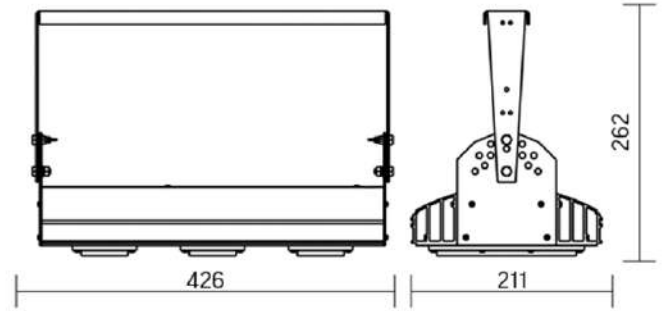

12° и 19°

60° и 90°

30°x110°

Olymp PHYTO Premium

Угол поворота – 180°
 Размер светильника:
 426×211×262mm
 Размер упаковки
 светильника:
 480×310×150mm
 PF ≥ 0,97

| Артикул | Мощность | PPF, мкмоль/с | Угол рассеивания |
|---------------------------|----------|---------------|------------------|
| V1-I2-70077-04L10-6506540 | 65W | 145 | 12° |
| V1-I2-70077-04L09-6506540 | 65W | 145 | 19° |
| V1-I2-70077-04L07-6506540 | 65W | 145 | 60° |
| V1-I2-70077-04L06-6506540 | 65W | 145 | 90° |
| V1-I2-70077-04L08-6506540 | 65W | 145 | 30°x110° |
| V1-I2-70077-04L05-6506540 | 65W | 145 | 120° |

12° и 19°

60° и 90°

30°x110°

Olymp PHYTO

Угол поворота – 180°
 Размер светильника:
 426×211×262mm
 Размер упаковки
 светильника:
 480×310×150mm
 PF ≥ 0,97

| Артикул | Мощность | PPF, мкмоль/с | Угол рассеивания |
|---------------------------|----------|---------------|------------------|
| V1-I2-70077-04L10-65090RB | 90W | 194 | 12° |
| V1-I2-70077-04L09-65090RB | 90W | 194 | 19° |
| V1-I2-70077-04L07-65090RB | 90W | 194 | 60° |
| V1-I2-70077-04L06-65090RB | 90W | 194 | 90° |
| V1-I2-70077-04L08-65090RB | 90W | 194 | 30°x110° |
| V1-I2-70077-04L05-65090RB | 90W | 194 | 120° |

Olymp PHYTO Premium

Угол поворота – 180°
 Размер светильника:
 426 211×262mm
 Размер упаковки
 светильника:
 480×310×150mm
 PF ≥ 0,97

| Артикул | Мощность | PPF, мкмоль/с | Угол рассеивания |
|---------------------------|----------|---------------|------------------|
| V1-I2-70077-04L10-6510040 | 100W | 206 | 12° |
| V1-I2-70077-04L09-6510040 | 100W | 206 | 19° |
| V1-I2-70077-04L07-6510040 | 100W | 206 | 60° |
| V1-I2-70077-04L06-6510040 | 100W | 206 | 90° |
| V1-I2-70077-04L08-6510040 | 100W | 206 | 30°x110° |
| V1-I2-70077-04L05-6510040 | 100W | 206 | 120° |