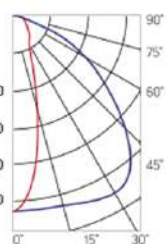

Olymp PHYTO

Угол поворота – 180°
 Размер светильника:
 546×211×262mm
 Размер упаковки
 светильника:
 595×310×150mm
 PF ≥ 0,97

| Артикул | Мощность | PPF, мкмоль/с | Угол рассеивания |
|---------------------------|----------|---------------|------------------|
| V1-I2-70077-04L10-6510040 | 110W | 242 | 12° |
| V1-I2-70077-04L09-6510040 | 110W | 242 | 19° |
| V1-I2-70078-04L07-65110RB | 110W | 242 | 60° |
| V1-I2-70078-04L06-65110RB | 110W | 242 | 90° |
| V1-I2-70078-04L08-65110RB | 110W | 242 | 30°×110° |
| V1-I2-70078-04L05-65110RB | 110W | 242 | 120° |

12° и 19°

60° и 90°

Olymp PHYTO Premium

Угол поворота – 180°
 Размер светильника:
 546×211×262mm
 Размер упаковки
 светильника:
 595×310×150mm
 PF ≥ 0,97

| Артикул | Мощность | PPF, мкмоль/с | Угол рассеивания |
|---------------------------|----------|---------------|------------------|
| V1-I2-70077-04L10-6510040 | 125W | 257 | 12° |
| V1-I2-70077-04L09-6510040 | 125W | 257 | 19° |
| V1-I2-70078-04L07-6512540 | 125W | 257 | 60° |
| V1-I2-70078-04L06-6512540 | 125W | 257 | 90° |
| V1-I2-70078-04L08-6512540 | 125W | 257 | 30°×110° |
| V1-I2-70078-04L05-6512540 | 125W | 257 | 120° |

12° и 19°

60° и 90°

Olymp PHYTO

Угол поворота – 180°
 Размер светильника:
 426×431×347mm
 Размер упаковки
 светильника:
 476×481×252mm
 PF ≥ 0,97

| Артикул | Мощность | PPF, мкмоль/с | Угол рассеивания |
|---------------------------|----------|---------------|------------------|
| V1-I2-70096-04L10-65130RB | 130W | 291 | 12° |
| V1-I2-70096-04L09-65130RB | 130W | 291 | 19° |
| V1-I2-70096-04L07-65130RB | 130W | 291 | 60° |
| V1-I2-70096-04L06-65130RB | 130W | 291 | 90° |
| V1-I2-70096-04L08-65130RB | 130W | 291 | 30°x110° |
| V1-I2-70096-04L05-65130RB | 130W | 291 | 120° |