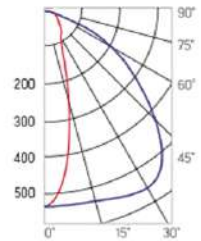

12° и 19°

60° и 90°

30°×110°

Olymp PHYTO Premium

Угол поворота – 180°
 Размер светильника:
 310×211×262mm
 Размер упаковки
 светильника:
 400×310×150mm
 PF ≥ 0,97

○ металл

| Артикул | Мощность | PPF, мкмоль/с | Угол рассеивания |
|---------------------------|----------|---------------|------------------|
| V1-I2-70096-04L10-6520040 | 200W | 411 | 12° |
| V1-I2-70096-04L09-6520040 | 200W | 411 | 19° |
| V1-I2-70096-04L07-6520040 | 200W | 411 | 60° |
| V1-I2-70096-04L06-6520040 | 200W | 411 | 90° |
| V1-I2-70096-04L08-6520040 | 200W | 411 | 30°×110° |
| V1-I2-70096-04L05-6520040 | 200W | 411 | 120° |

12° и 19°

60° и 90°

30°×110°

Olymp PHYTO

Угол поворота – 180°
 Размер светильника:
 546×431×347mm
 Размер упаковки
 светильника:
 620×567×252mm
 PF ≥ 0,97

| Артикул | Мощность | PPF, мкмоль/с | Угол рассеивания |
|---------------------------|----------|---------------|------------------|
| V1-I2-70097-04L10-65220RB | 220W | 485 | 12° |
| V1-I2-70097-04L09-65220RB | 220W | 485 | 19° |
| V1-I2-70097-04L07-65220RB | 220W | 485 | 60° |
| V1-I2-70097-04L06-65220RB | 220W | 485 | 90° |
| V1-I2-70097-04L08-65220RB | 220W | 485 | 30°×110° |
| V1-I2-70097-04L05-65220RB | 220W | 485 | 120° |

12° и 19°

60° и 90°

30°×110°

○ металл

Olymp PHYTO Premium

Угол поворота – 180°
 Размер светильника:
 546×431×347mm
 Размер упаковки
 светильника:
 620×567×252mm
 PF ≥ 0,97

| Артикул | Мощность | PPF, мкмоль/с | Угол рассеивания |
|---------------------------|----------|---------------|------------------|
| V1-I2-70097-04L10-6525040 | 250W | 514 | 12° |
| V1-I2-70097-04L09-6525040 | 250W | 514 | 19° |
| V1-I2-70097-04L07-6525040 | 250W | 514 | 60° |
| V1-I2-70097-04L06-6525040 | 250W | 514 | 90° |
| V1-I2-70097-04L08-6525040 | 250W | 514 | 30°×110° |
| V1-I2-70097-04L05-6525040 | 250W | 514 | 120° |