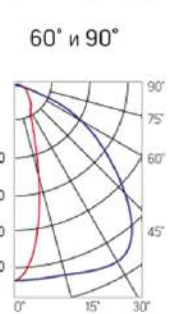

12° и 19°

60° и 90°

Olymp PHYTO Premium

Угол поворота – 180°
 Размер светильника:
 546×211×262mm
 Размер упаковки
 светильника:
 595×310×150mm
 PF ≥ 0,97

| Артикул | Мощность | PPF, мкмоль/с | Угол рассеивания |
|---------------------------|----------|---------------|------------------|
| V1-I2-70077-04L10-6510040 | 125W | 257 | 12° |
| V1-I2-70077-04L09-6510040 | 125W | 257 | 19° |
| V1-I2-70078-04L07-6512540 | 125W | 257 | 60° |
| V1-I2-70078-04L06-6512540 | 125W | 257 | 90° |
| V1-I2-70078-04L08-6512540 | 125W | 257 | 30°×110° |
| V1-I2-70078-04L05-6512540 | 125W | 257 | 120° |

12° и 19°

60° и 90°

Olymp PHYTO

Угол поворота – 180°
 Размер светильника:
 426×431×347mm
 Размер упаковки
 светильника:
 476×481×252mm
 PF ≥ 0,97

| Артикул | Мощность | PPF, мкмоль/с | Угол рассеивания |
|---------------------------|----------|---------------|------------------|
| V1-I2-70096-04L10-65130RB | 130W | 291 | 12° |
| V1-I2-70096-04L09-65130RB | 130W | 291 | 19° |
| V1-I2-70096-04L07-65130RB | 130W | 291 | 60° |
| V1-I2-70096-04L06-65130RB | 130W | 291 | 90° |
| V1-I2-70096-04L08-65130RB | 130W | 291 | 30°x110° |
| V1-I2-70096-04L05-65130RB | 130W | 291 | 120° |

12° и 19°

60° и 90°

Olymp PHYTO Premium

Угол поворота – 180°
 Размер светильника:
 426×431×347mm
 Размер упаковки
 светильника:
 476×481×252mm
 PF ≥ 0,97

| Артикул | Мощность | PPF, мкмоль/с | Угол рассеивания |
|---------------------------|----------|---------------|------------------|
| V1-I2-70096-04L10-6515040 | 150W | 308 | 12° |
| V1-I2-70096-04L09-6515040 | 150W | 308 | 19° |
| V1-I2-70096-04L07-6515040 | 150W | 308 | 60° |
| V1-I2-70096-04L06-6515040 | 150W | 308 | 90° |
| V1-I2-70096-04L08-6515040 | 150W | 308 | 30°x110° |
| V1-I2-70096-04L05-6515040 | 150W | 308 | 120° |