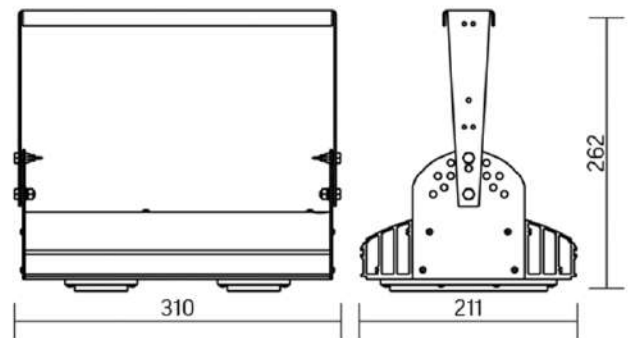

Olymp PHYTO

Угол поворота – 180°
 Размер светильника:
 310×211×262mm
 Размер упаковки
 (светильника):
 400×310×150mm
 PF ≥ 0,97

○ металл

| Артикул | Мощность | PPF, мкмоль/с | Угол рассеивания |
|---------------------------|----------|---------------|------------------|
| V1-I2-70076-04L10-65045RB | 45W | 97 | 12° |
| V1-I2-70076-04L09-65045RB | 45W | 97 | 19° |
| V1-I2-70076-04L07-65045RB | 45W | 97 | 60° |
| V1-I2-70076-04L06-65045RB | 45W | 97 | 90° |
| V1-I2-70076-04L08-65045RB | 45W | 97 | 30°x110° |
| V1-I2-70076-04L05-65045RB | 45W | 97 | 120° |

Olymp PHYTO Premium

Угол поворота – 180°
 Размер светильника:
 310×211×262mm
 Размер упаковки
 светильника:
 400×310×150mm
 PF ≥ 0,97

○ металл

| Артикул | Мощность | PPF, мкмоль/с | Угол рассеивания |
|---------------------------|----------|---------------|------------------|
| V1-I2-70076-04L10-6505040 | 50W | 103 | 12° |
| V1-I2-70076-04L09-6505040 | 50W | 103 | 19° |
| V1-I2-70076-04L07-6505040 | 50W | 103 | 60° |
| V1-I2-70076-04L06-6505040 | 50W | 103 | 90° |
| V1-I2-70076-04L08-6505040 | 50W | 103 | 30°x110° |
| V1-I2-70076-04L05-6505040 | 50W | 103 | 120° |

Olymp PHYTO

Угол поворота – 180°
 Размер светильника:
 426×211×262mm
 Размер упаковки
 светильника:
 480×310×150mm
 PF ≥ 0,97

| Артикул | Мощность | PPF, мкмоль/с | Угол рассеивания |
|---------------------------|----------|---------------|------------------|
| V1-I2-70077-04L10-65065RB | 65W | 145 | 12° |
| V1-I2-70077-04L09-65065RB | 65W | 145 | 19° |
| V1-I2-70077-04L07-65065RB | 65W | 145 | 60° |
| V1-I2-70077-04L06-65065RB | 65W | 145 | 90° |
| V1-I2-70077-04L08-65065RB | 65W | 145 | 30°x110° |
| V1-I2-70077-04L05-65065RB | 65W | 145 | 120° |