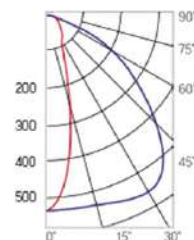

12° и 19°

60° и 90°

Olymp PHYTO Premium

Угол поворота – 180°
 Размер светильника:
 426×431×347mm
 Размер упаковки
 светильника:
 476×481×252mm
 PF ≥ 0,97

| Артикул | Мощность | PPF, мкмоль/с | Угол рассеивания |
|---------------------------|----------|---------------|------------------|
| V1-I2-70096-04L10-6515040 | 150W | 308 | 12° |
| V1-I2-70096-04L09-6515040 | 150W | 308 | 19° |
| V1-I2-70096-04L07-6515040 | 150W | 308 | 60° |
| V1-I2-70096-04L06-6515040 | 150W | 308 | 90° |
| V1-I2-70096-04L08-6515040 | 150W | 308 | 30°x110° |
| V1-I2-70096-04L05-6515040 | 150W | 308 | 120° |

12° и 19°

60° и 90°

30°x110°

Olymp PHYTO

Угол поворота – 180°
 Размер светильника:
 426×431×347mm
 Размер упаковки
 светильника:
 476×481×252mm
 PF ≥ 0,97

○ металл

| Артикул | Мощность | PPF, мкмоль/с | Угол рассеивания |
|---------------------------|----------|---------------|------------------|
| V1-I2-70096-04L10-65180RB | 180W | 388 | 12° |
| V1-I2-70096-04L09-65180RB | 180W | 388 | 19° |
| V1-I2-70096-04L07-65180RB | 180W | 388 | 60° |
| V1-I2-70096-04L06-65180RB | 180W | 388 | 90° |
| V1-I2-70096-04L08-65180RB | 180W | 388 | 30°×110° |
| V1-I2-70096-04L05-65180RB | 180W | 388 | 120° |

12° и 19°

60° и 90°

30°×110°

Olymp PHYTO Premium

Угол поворота – 180°
 Размер светильника:
 310×211×262mm
 Размер упаковки
 светильника:
 400×310×150mm
 PF ≥ 0,97

○ металл

| Артикул | Мощность | PPF, мкмоль/с | Угол рассеивания |
|---------------------------|----------|---------------|------------------|
| V1-I2-70096-04L10-6520040 | 200W | 411 | 12° |
| V1-I2-70096-04L09-6520040 | 200W | 411 | 19° |
| V1-I2-70096-04L07-6520040 | 200W | 411 | 60° |
| V1-I2-70096-04L06-6520040 | 200W | 411 | 90° |
| V1-I2-70096-04L08-6520040 | 200W | 411 | 30°×110° |
| V1-I2-70096-04L05-6520040 | 200W | 411 | 120° |