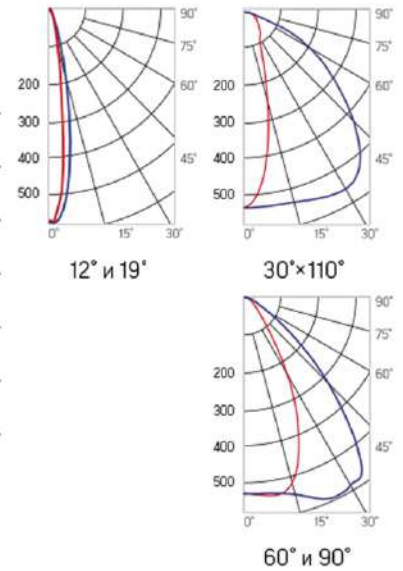

Olymp PHYTO

Угол поворота – 180°
 Размер светильника:
 310×211×262mm
 Размер упаковки
 (светильника):
 400×310×150mm
 PF ≥ 0,97

○ металл

| Артикул | Мощность | PPF, мкмоль/с | Угол рассеивания |
|---------------------------|----------|---------------|------------------|
| V1-I2-70076-04L10-65045RB | 45W | 97 | 12° |
| V1-I2-70076-04L09-65045RB | 45W | 97 | 19° |
| V1-I2-70076-04L07-65045RB | 45W | 97 | 60° |
| V1-I2-70076-04L06-65045RB | 45W | 97 | 90° |
| V1-I2-70076-04L08-65045RB | 45W | 97 | 30°x110° |
| V1-I2-70076-04L05-65045RB | 45W | 97 | 120° |

Olymp PHYTO Premium

Угол поворота – 180°
 Размер светильника:
 310×211×262mm
 Размер упаковки
 светильника:
 400×310×150mm
 PF ≥ 0,97

○ металл

| Артикул | Мощность | PPF, мкмоль/с | Угол рассеивания |
|---------------------------|----------|---------------|------------------|
| V1-I2-70076-04L10-6505040 | 50W | 103 | 12° |
| V1-I2-70076-04L09-6505040 | 50W | 103 | 19° |
| V1-I2-70076-04L07-6505040 | 50W | 103 | 60° |
| V1-I2-70076-04L06-6505040 | 50W | 103 | 90° |
| V1-I2-70076-04L08-6505040 | 50W | 103 | 30°x110° |
| V1-I2-70076-04L05-6505040 | 50W | 103 | 120° |