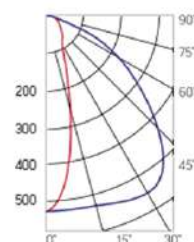

12° и 19°

60° и 90°

30°x110°

Olymp PHYTO

Угол поворота – 180°
 Размер светильника:
 426×431×347mm
 Размер упаковки
 светильника:
 476×481×252mm
 PF ≥ 0,97

○ металл

| Артикул | Мощность | PPF, мкмоль/с | Угол рассеивания |
|---------------------------|----------|---------------|------------------|
| V1-I2-70096-04L10-65180RB | 180W | 388 | 12° |
| V1-I2-70096-04L09-65180RB | 180W | 388 | 19° |
| V1-I2-70096-04L07-65180RB | 180W | 388 | 60° |
| V1-I2-70096-04L06-65180RB | 180W | 388 | 90° |
| V1-I2-70096-04L08-65180RB | 180W | 388 | 30°×110° |
| V1-I2-70096-04L05-65180RB | 180W | 388 | 120° |

12° и 19°

60° и 90°

30°×110°

Olymp PHYTO Premium

Угол поворота – 180°
 Размер светильника:
 310×211×262mm
 Размер упаковки
 светильника:
 400×310×150mm
 PF ≥ 0,97

○ металл

| Артикул | Мощность | PPF, мкмоль/с | Угол рассеивания |
|---------------------------|----------|---------------|------------------|
| V1-I2-70096-04L10-6520040 | 200W | 411 | 12° |
| V1-I2-70096-04L09-6520040 | 200W | 411 | 19° |
| V1-I2-70096-04L07-6520040 | 200W | 411 | 60° |
| V1-I2-70096-04L06-6520040 | 200W | 411 | 90° |
| V1-I2-70096-04L08-6520040 | 200W | 411 | 30°×110° |
| V1-I2-70096-04L05-6520040 | 200W | 411 | 120° |

12° и 19°

60° и 90°

30°×110°

Olymp PHYTO

Угол поворота – 180°
 Размер светильника:
 546×431×347mm
 Размер упаковки
 светильника:
 620×567×252mm
 PF ≥ 0,97

| Артикул | Мощность | PPF, мкмоль/с | Угол рассеивания |
|---------------------------|----------|---------------|------------------|
| V1-I2-70097-04L10-65220RB | 220W | 485 | 12° |
| V1-I2-70097-04L09-65220RB | 220W | 485 | 19° |
| V1-I2-70097-04L07-65220RB | 220W | 485 | 60° |
| V1-I2-70097-04L06-65220RB | 220W | 485 | 90° |
| V1-I2-70097-04L08-65220RB | 220W | 485 | 30°×110° |
| V1-I2-70097-04L05-65220RB | 220W | 485 | 120° |