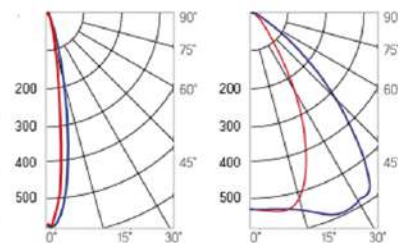

12° и 19°

60° и 90°

30°x110°

Olymp PHYTO

Угол поворота – 180°
 Размер светильника:
 426×211×262mm
 Размер упаковки
 светильника:
 480×310×150mm
 PF ≥ 0,97

| Артикул | Мощность | PPF, мкмоль/с | Угол рассеивания |
|---------------------------|----------|---------------|------------------|
| V1-I2-70077-04L10-65090RB | 90W | 194 | 12° |
| V1-I2-70077-04L09-65090RB | 90W | 194 | 19° |
| V1-I2-70077-04L07-65090RB | 90W | 194 | 60° |
| V1-I2-70077-04L06-65090RB | 90W | 194 | 90° |
| V1-I2-70077-04L08-65090RB | 90W | 194 | 30°x110° |
| V1-I2-70077-04L05-65090RB | 90W | 194 | 120° |

Olymp PHYTO Premium

Угол поворота – 180°
 Размер светильника:
 426 211×262mm
 Размер упаковки
 светильника:
 480×310×150mm
 PF ≥ 0,97

| Артикул | Мощность | PPF, мкмоль/с | Угол рассеивания |
|---------------------------|----------|---------------|------------------|
| V1-I2-70077-04L10-6510040 | 100W | 206 | 12° |
| V1-I2-70077-04L09-6510040 | 100W | 206 | 19° |
| V1-I2-70077-04L07-6510040 | 100W | 206 | 60° |
| V1-I2-70077-04L06-6510040 | 100W | 206 | 90° |
| V1-I2-70077-04L08-6510040 | 100W | 206 | 30°x110° |
| V1-I2-70077-04L05-6510040 | 100W | 206 | 120° |

Olymp PHYTO

Угол поворота – 180°
 Размер светильника:
 546×211×262mm
 Размер упаковки
 светильника:
 595×310×150mm
 PF ≥ 0,97

| Артикул | Мощность | PPF, мкмоль/с | Угол рассеивания |
|---------------------------|----------|---------------|------------------|
| V1-I2-70077-04L10-6510040 | 110W | 242 | 12° |
| V1-I2-70077-04L09-6510040 | 110W | 242 | 19° |
| V1-I2-70078-04L07-65110RB | 110W | 242 | 60° |
| V1-I2-70078-04L06-65110RB | 110W | 242 | 90° |
| V1-I2-70078-04L08-65110RB | 110W | 242 | 30°×110° |
| V1-I2-70078-04L05-65110RB | 110W | 242 | 120° |