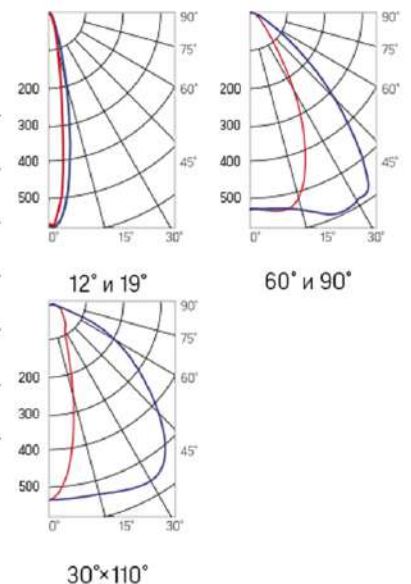

Olymp PHYTO

Угол поворота – 180°
 Размер светильника:
 310×211×262mm
 Размер упаковки
 (светильника):
 400×310×150mm
 PF ≥ 0,97

○ металл

| Артикул | Мощность | PPF, мкмоль/с | Угол рассеивания |
|---------------------------|----------|---------------|------------------|
| V1-I2-70076-04L10-65045RB | 45W | 97 | 12° |
| V1-I2-70076-04L09-65045RB | 45W | 97 | 19° |
| V1-I2-70076-04L07-65045RB | 45W | 97 | 60° |
| V1-I2-70076-04L06-65045RB | 45W | 97 | 90° |
| V1-I2-70076-04L08-65045RB | 45W | 97 | 30°x110° |
| V1-I2-70076-04L05-65045RB | 45W | 97 | 120° |

Olymp PHYTO Premium

Угол поворота – 180°
 Размер светильника:
 310×211×262mm
 Размер упаковки
 светильника:
 400×310×150mm
 PF ≥ 0,97

○ металл

| Артикул | Мощность | PPF, мкмоль/с | Угол рассеивания |
|---------------------------|----------|---------------|------------------|
| V1-I2-70076-04L10-6505040 | 50W | 103 | 12° |
| V1-I2-70076-04L09-6505040 | 50W | 103 | 19° |
| V1-I2-70076-04L07-6505040 | 50W | 103 | 60° |
| V1-I2-70076-04L06-6505040 | 50W | 103 | 90° |
| V1-I2-70076-04L08-6505040 | 50W | 103 | 30°x110° |
| V1-I2-70076-04L05-6505040 | 50W | 103 | 120° |

Olymp PHYTO

Угол поворота – 180°
 Размер светильника:
 426×211×262mm
 Размер упаковки
 светильника:
 480×310×150mm
 PF ≥ 0,97

| Артикул | Мощность | PPF, мкмоль/с | Угол рассеивания |
|---------------------------|----------|---------------|------------------|
| V1-I2-70077-04L10-65065RB | 65W | 145 | 12° |
| V1-I2-70077-04L09-65065RB | 65W | 145 | 19° |
| V1-I2-70077-04L07-65065RB | 65W | 145 | 60° |
| V1-I2-70077-04L06-65065RB | 65W | 145 | 90° |
| V1-I2-70077-04L08-65065RB | 65W | 145 | 30°x110° |
| V1-I2-70077-04L05-65065RB | 65W | 145 | 120° |