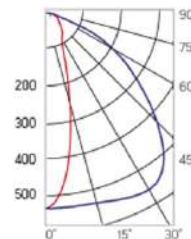

Olymp PHYTO Premium

Угол поворота – 180°
 Размер светильника:
 310×211×262mm
 Размер упаковки
 светильника:
 400×310×150mm
 PF ≥ 0,97

○ металл

| Артикул | Мощность | PPF, мкмоль/с | Угол рассеивания |
|---------------------------|----------|---------------|------------------|
| V1-I2-70076-04L10-6505040 | 50W | 103 | 12° |
| V1-I2-70076-04L09-6505040 | 50W | 103 | 19° |
| V1-I2-70076-04L07-6505040 | 50W | 103 | 60° |
| V1-I2-70076-04L06-6505040 | 50W | 103 | 90° |
| V1-I2-70076-04L08-6505040 | 50W | 103 | 30°x110° |
| V1-I2-70076-04L05-6505040 | 50W | 103 | 120° |

Olymp PHYTO

Угол поворота – 180°
 Размер светильника:
 426×211×262mm
 Размер упаковки
 светильника:
 480×310×150mm
 PF ≥ 0,97

| Артикул | Мощность | PPF, мкмоль/с | Угол рассеивания |
|---------------------------|----------|---------------|------------------|
| V1-I2-70077-04L10-65065RB | 65W | 145 | 12° |
| V1-I2-70077-04L09-65065RB | 65W | 145 | 19° |
| V1-I2-70077-04L07-65065RB | 65W | 145 | 60° |
| V1-I2-70077-04L06-65065RB | 65W | 145 | 90° |
| V1-I2-70077-04L08-65065RB | 65W | 145 | 30°x110° |
| V1-I2-70077-04L05-65065RB | 65W | 145 | 120° |

12° и 19°

60° и 90°

30°x110°

Olymp PHYTO Premium

Угол поворота – 180°
 Размер светильника:
 426×211×262mm
 Размер упаковки
 светильника:
 480×310×150mm
 PF ≥ 0,97

| Артикул | Мощность | PPF, мкмоль/с | Угол рассеивания |
|---------------------------|----------|---------------|------------------|
| V1-I2-70077-04L10-6506540 | 65W | 145 | 12° |
| V1-I2-70077-04L09-6506540 | 65W | 145 | 19° |
| V1-I2-70077-04L07-6506540 | 65W | 145 | 60° |
| V1-I2-70077-04L06-6506540 | 65W | 145 | 90° |
| V1-I2-70077-04L08-6506540 | 65W | 145 | 30°x110° |
| V1-I2-70077-04L05-6506540 | 65W | 145 | 120° |