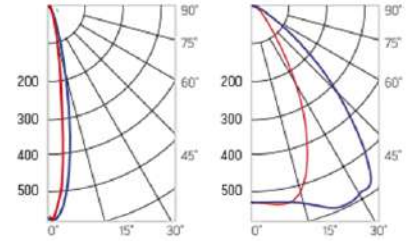

12° и 19°

60° и 90°

30°×110°

Olymp PHYTO Premium

Угол поворота – 180°
 Размер светильника:
 310×211×262mm
 Размер упаковки
 светильника:
 400×310×150mm
 PF ≥ 0,97

○ металл

| Артикул | Мощность | PPF, мкмоль/с | Угол рассеивания |
|---------------------------|----------|---------------|------------------|
| V1-I2-70096-04L10-6520040 | 200W | 411 | 12° |
| V1-I2-70096-04L09-6520040 | 200W | 411 | 19° |
| V1-I2-70096-04L07-6520040 | 200W | 411 | 60° |
| V1-I2-70096-04L06-6520040 | 200W | 411 | 90° |
| V1-I2-70096-04L08-6520040 | 200W | 411 | 30°×110° |
| V1-I2-70096-04L05-6520040 | 200W | 411 | 120° |

12° и 19°

60° и 90°

30°×110°

Olymp PHYTO

Угол поворота – 180°
 Размер светильника:
 546×431×347mm
 Размер упаковки
 светильника:
 620×567×252mm
 PF ≥ 0,97

| Артикул | Мощность | PPF, мкмоль/с | Угол рассеивания |
|---------------------------|----------|---------------|------------------|
| V1-I2-70097-04L10-65220RB | 220W | 485 | 12° |
| V1-I2-70097-04L09-65220RB | 220W | 485 | 19° |
| V1-I2-70097-04L07-65220RB | 220W | 485 | 60° |
| V1-I2-70097-04L06-65220RB | 220W | 485 | 90° |
| V1-I2-70097-04L08-65220RB | 220W | 485 | 30°×110° |
| V1-I2-70097-04L05-65220RB | 220W | 485 | 120° |

12° и 19°

60° и 90°

30°×110°

○ металл

Olymp PHYTO Premium

Угол поворота – 180°
 Размер светильника:
 546×431×347mm
 Размер упаковки
 светильника:
 620×567×252mm
 PF ≥ 0,97

| Артикул | Мощность | PPF, мкмоль/с | Угол рассеивания |
|---------------------------|----------|---------------|------------------|
| V1-I2-70097-04L10-6525040 | 250W | 514 | 12° |
| V1-I2-70097-04L09-6525040 | 250W | 514 | 19° |
| V1-I2-70097-04L07-6525040 | 250W | 514 | 60° |
| V1-I2-70097-04L06-6525040 | 250W | 514 | 90° |
| V1-I2-70097-04L08-6525040 | 250W | 514 | 30°×110° |
| V1-I2-70097-04L05-6525040 | 250W | 514 | 120° |