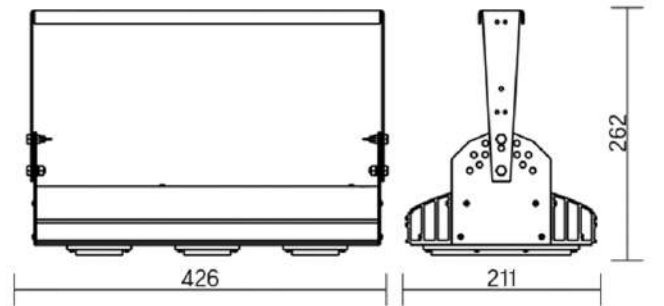

12° и 19°

60° и 90°

30°x110°

Olymp PHYTO Premium

Угол поворота – 180°
 Размер светильника:
 426×211×262mm
 Размер упаковки
 светильника:
 480×310×150mm
 PF ≥ 0,97

| Артикул | Мощность | PPF, мкмоль/с | Угол рассеивания |
|---------------------------|----------|---------------|------------------|
| V1-I2-70077-04L10-6506540 | 65W | 145 | 12° |
| V1-I2-70077-04L09-6506540 | 65W | 145 | 19° |
| V1-I2-70077-04L07-6506540 | 65W | 145 | 60° |
| V1-I2-70077-04L06-6506540 | 65W | 145 | 90° |
| V1-I2-70077-04L08-6506540 | 65W | 145 | 30°x110° |
| V1-I2-70077-04L05-6506540 | 65W | 145 | 120° |

12° и 19°

60° и 90°

30°x110°

Olymp PHYTO

Угол поворота – 180°
 Размер светильника:
 426×211×262mm
 Размер упаковки
 светильника:
 480×310×150mm
 PF ≥ 0,97

| Артикул | Мощность | PPF, мкмоль/с | Угол рассеивания |
|---------------------------|----------|---------------|------------------|
| V1-I2-70077-04L10-65090RB | 90W | 194 | 12° |
| V1-I2-70077-04L09-65090RB | 90W | 194 | 19° |
| V1-I2-70077-04L07-65090RB | 90W | 194 | 60° |
| V1-I2-70077-04L06-65090RB | 90W | 194 | 90° |
| V1-I2-70077-04L08-65090RB | 90W | 194 | 30°x110° |
| V1-I2-70077-04L05-65090RB | 90W | 194 | 120° |

Olymp PHYTO Premium

Угол поворота – 180°
 Размер светильника:
 426 211×262mm
 Размер упаковки
 светильника:
 480×310×150mm
 PF ≥ 0,97

| Артикул | Мощность | PPF, мкмоль/с | Угол рассеивания |
|---------------------------|----------|---------------|------------------|
| V1-I2-70077-04L10-6510040 | 100W | 206 | 12° |
| V1-I2-70077-04L09-6510040 | 100W | 206 | 19° |
| V1-I2-70077-04L07-6510040 | 100W | 206 | 60° |
| V1-I2-70077-04L06-6510040 | 100W | 206 | 90° |
| V1-I2-70077-04L08-6510040 | 100W | 206 | 30°x110° |
| V1-I2-70077-04L05-6510040 | 100W | 206 | 120° |