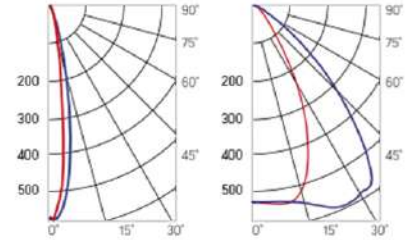

12° и 19°

60° и 90°

Olymp PHYTO Premium

Угол поворота – 180°
 Размер светильника:
 546×211×262mm
 Размер упаковки
 светильника:
 595×310×150mm
 PF ≥ 0,97

| Артикул | Мощность | PPF, мкмоль/с | Угол рассеивания |
|---------------------------|----------|---------------|------------------|
| V1-I2-70077-04L10-6510040 | 125W | 257 | 12° |
| V1-I2-70077-04L09-6510040 | 125W | 257 | 19° |
| V1-I2-70078-04L07-6512540 | 125W | 257 | 60° |
| V1-I2-70078-04L06-6512540 | 125W | 257 | 90° |
| V1-I2-70078-04L08-6512540 | 125W | 257 | 30°×110° |
| V1-I2-70078-04L05-6512540 | 125W | 257 | 120° |

12° и 19°

60° и 90°

Olymp PHYTO

Угол поворота – 180°
 Размер светильника:
 426×431×347mm
 Размер упаковки
 светильника:
 476×481×252mm
 PF ≥ 0,97

| Артикул | Мощность | PPF, мкмоль/с | Угол рассеивания |
|---------------------------|----------|---------------|------------------|
| V1-I2-70096-04L10-65130RB | 130W | 291 | 12° |
| V1-I2-70096-04L09-65130RB | 130W | 291 | 19° |
| V1-I2-70096-04L07-65130RB | 130W | 291 | 60° |
| V1-I2-70096-04L06-65130RB | 130W | 291 | 90° |
| V1-I2-70096-04L08-65130RB | 130W | 291 | 30°x110° |
| V1-I2-70096-04L05-65130RB | 130W | 291 | 120° |

12° и 19°

60° и 90°

Olymp PHYTO Premium

Угол поворота – 180°
 Размер светильника:
 426×431×347mm
 Размер упаковки
 светильника:
 476×481×252mm
 PF ≥ 0,97

| Артикул | Мощность | PPF, мкмоль/с | Угол рассеивания |
|---------------------------|----------|---------------|------------------|
| V1-I2-70096-04L10-6515040 | 150W | 308 | 12° |
| V1-I2-70096-04L09-6515040 | 150W | 308 | 19° |
| V1-I2-70096-04L07-6515040 | 150W | 308 | 60° |
| V1-I2-70096-04L06-6515040 | 150W | 308 | 90° |
| V1-I2-70096-04L08-6515040 | 150W | 308 | 30°x110° |
| V1-I2-70096-04L05-6515040 | 150W | 308 | 120° |