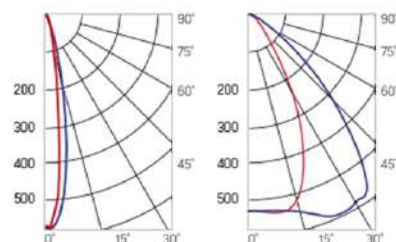

12° и 19°

60° и 90°

30°x110°

Olymp PHYTO

Угол поворота – 180°
 Размер светильника:
 426×431×347mm
 Размер упаковки
 светильника:
 476×481×252mm
 PF ≥ 0,97

○ металл

| Артикул | Мощность | PPF, мкмоль/с | Угол рассеивания |
|---------------------------|----------|---------------|------------------|
| V1-I2-70096-04L10-65180RB | 180W | 388 | 12° |
| V1-I2-70096-04L09-65180RB | 180W | 388 | 19° |
| V1-I2-70096-04L07-65180RB | 180W | 388 | 60° |
| V1-I2-70096-04L06-65180RB | 180W | 388 | 90° |
| V1-I2-70096-04L08-65180RB | 180W | 388 | 30°×110° |
| V1-I2-70096-04L05-65180RB | 180W | 388 | 120° |

12° и 19°

60° и 90°

30°×110°

Olymp PHYTO Premium

Угол поворота – 180°
 Размер светильника:
 310×211×262mm
 Размер упаковки
 светильника:
 400×310×150mm
 PF ≥ 0,97

○ металл

| Артикул | Мощность | PPF, мкмоль/с | Угол рассеивания |
|---------------------------|----------|---------------|------------------|
| V1-I2-70096-04L10-6520040 | 200W | 411 | 12° |
| V1-I2-70096-04L09-6520040 | 200W | 411 | 19° |
| V1-I2-70096-04L07-6520040 | 200W | 411 | 60° |
| V1-I2-70096-04L06-6520040 | 200W | 411 | 90° |
| V1-I2-70096-04L08-6520040 | 200W | 411 | 30°×110° |
| V1-I2-70096-04L05-6520040 | 200W | 411 | 120° |

12° и 19°

60° и 90°

30°×110°

Olymp PHYTO

Угол поворота – 180°
 Размер светильника:
 546×431×347mm
 Размер упаковки
 светильника:
 620×567×252mm
 PF ≥ 0,97

| Артикул | Мощность | PPF, мкмоль/с | Угол рассеивания |
|---------------------------|----------|---------------|------------------|
| V1-I2-70097-04L10-65220RB | 220W | 485 | 12° |
| V1-I2-70097-04L09-65220RB | 220W | 485 | 19° |
| V1-I2-70097-04L07-65220RB | 220W | 485 | 60° |
| V1-I2-70097-04L06-65220RB | 220W | 485 | 90° |
| V1-I2-70097-04L08-65220RB | 220W | 485 | 30°×110° |
| V1-I2-70097-04L05-65220RB | 220W | 485 | 120° |