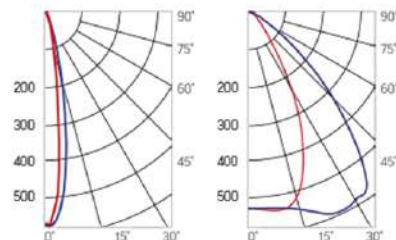

12° и 19°

60° и 90°

Olymp PHYTO Premium

Угол поворота – 180°
 Размер светильника:
 426×431×347mm
 Размер упаковки
 светильника:
 476×481×252mm
 PF ≥ 0,97

| Артикул | Мощность | PPF, мкмоль/с | Угол рассеивания |
|---------------------------|----------|---------------|------------------|
| V1-I2-70096-04L10-6515040 | 150W | 308 | 12° |
| V1-I2-70096-04L09-6515040 | 150W | 308 | 19° |
| V1-I2-70096-04L07-6515040 | 150W | 308 | 60° |
| V1-I2-70096-04L06-6515040 | 150W | 308 | 90° |
| V1-I2-70096-04L08-6515040 | 150W | 308 | 30°x110° |
| V1-I2-70096-04L05-6515040 | 150W | 308 | 120° |

12° и 19°

60° и 90°

30°x110°

Olymp PHYTO

Угол поворота – 180°
 Размер светильника:
 426×431×347mm
 Размер упаковки
 светильника:
 476×481×252mm
 PF ≥ 0,97

○ металл

| Артикул | Мощность | PPF, мкмоль/с | Угол рассеивания |
|---------------------------|----------|---------------|------------------|
| V1-I2-70096-04L10-65180RB | 180W | 388 | 12° |
| V1-I2-70096-04L09-65180RB | 180W | 388 | 19° |
| V1-I2-70096-04L07-65180RB | 180W | 388 | 60° |
| V1-I2-70096-04L06-65180RB | 180W | 388 | 90° |
| V1-I2-70096-04L08-65180RB | 180W | 388 | 30°×110° |
| V1-I2-70096-04L05-65180RB | 180W | 388 | 120° |

12° и 19°

60° и 90°

30°×110°

Olymp PHYTO Premium

Угол поворота – 180°
 Размер светильника:
 310×211×262mm
 Размер упаковки
 светильника:
 400×310×150mm
 PF ≥ 0,97

○ металл

| Артикул | Мощность | PPF, мкмоль/с | Угол рассеивания |
|---------------------------|----------|---------------|------------------|
| V1-I2-70096-04L10-6520040 | 200W | 411 | 12° |
| V1-I2-70096-04L09-6520040 | 200W | 411 | 19° |
| V1-I2-70096-04L07-6520040 | 200W | 411 | 60° |
| V1-I2-70096-04L06-6520040 | 200W | 411 | 90° |
| V1-I2-70096-04L08-6520040 | 200W | 411 | 30°×110° |
| V1-I2-70096-04L05-6520040 | 200W | 411 | 120° |