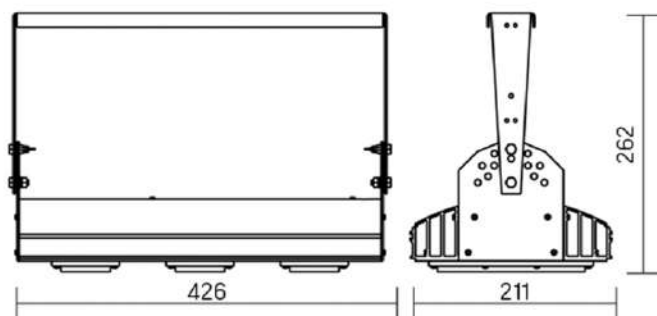

Olymp PHYTO

Угол поворота – 180°
 Размер светильника:
 426×211×262mm
 Размер упаковки
 светильника:
 480×310×150mm
 PF ≥ 0,97

| Артикул | Мощность | PPF, мкмоль/с | Угол рассеивания |
|---------------------------|----------|---------------|------------------|
| V1-I2-70077-04L10-65065RB | 65W | 145 | 12° |
| V1-I2-70077-04L09-65065RB | 65W | 145 | 19° |
| V1-I2-70077-04L07-65065RB | 65W | 145 | 60° |
| V1-I2-70077-04L06-65065RB | 65W | 145 | 90° |
| V1-I2-70077-04L08-65065RB | 65W | 145 | 30°x110° |
| V1-I2-70077-04L05-65065RB | 65W | 145 | 120° |

12° и 19°

60° и 90°

30°x110°

Olymp PHYTO Premium

Угол поворота – 180°
 Размер светильника:
 426×211×262mm
 Размер упаковки
 светильника:
 480×310×150mm
 PF ≥ 0,97

| Артикул | Мощность | PPF, мкмоль/с | Угол рассеивания |
|---------------------------|----------|---------------|------------------|
| V1-I2-70077-04L10-6506540 | 65W | 145 | 12° |
| V1-I2-70077-04L09-6506540 | 65W | 145 | 19° |
| V1-I2-70077-04L07-6506540 | 65W | 145 | 60° |
| V1-I2-70077-04L06-6506540 | 65W | 145 | 90° |
| V1-I2-70077-04L08-6506540 | 65W | 145 | 30°x110° |
| V1-I2-70077-04L05-6506540 | 65W | 145 | 120° |

12° и 19°

60° и 90°

30°x110°

Olymp PHYTO

Угол поворота – 180°
 Размер светильника:
 426×211×262mm
 Размер упаковки
 светильника:
 480×310×150mm
 PF ≥ 0,97

| Артикул | Мощность | PPF, мкмоль/с | Угол рассеивания |
|---------------------------|----------|---------------|------------------|
| V1-I2-70077-04L10-65090RB | 90W | 194 | 12° |
| V1-I2-70077-04L09-65090RB | 90W | 194 | 19° |
| V1-I2-70077-04L07-65090RB | 90W | 194 | 60° |
| V1-I2-70077-04L06-65090RB | 90W | 194 | 90° |
| V1-I2-70077-04L08-65090RB | 90W | 194 | 30°x110° |
| V1-I2-70077-04L05-65090RB | 90W | 194 | 120° |