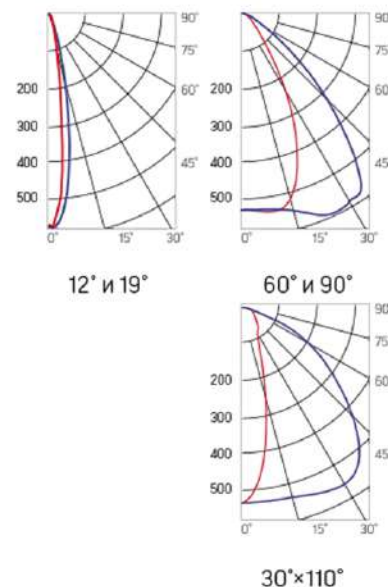

## Olymp PHYTO Premium

Угол поворота – 180°  
 Размер светильника:  
 310×211×262mm  
 Размер упаковки  
 светильника:  
 400×310×150mm  
 PF ≥ 0,97

○ металл

Артикул	Мощность	PPF, мкмоль/с	Угол рассеивания
V1-I2-70076-04L10-6505040	50W	103	12°
V1-I2-70076-04L09-6505040	50W	103	19°
V1-I2-70076-04L07-6505040	50W	103	60°
V1-I2-70076-04L06-6505040	50W	103	90°
V1-I2-70076-04L08-6505040	50W	103	30°x110°
V1-I2-70076-04L05-6505040	50W	103	120°

## Olymp PHYTO

Угол поворота – 180°  
 Размер светильника:  
 426×211×262mm  
 Размер упаковки  
 светильника:  
 480×310×150mm  
 PF ≥ 0,97

Артикул	Мощность	PPF, мкмоль/с	Угол рассеивания
V1-I2-70077-04L10-65065RB	65W	145	12°
V1-I2-70077-04L09-65065RB	65W	145	19°
V1-I2-70077-04L07-65065RB	65W	145	60°
V1-I2-70077-04L06-65065RB	65W	145	90°
V1-I2-70077-04L08-65065RB	65W	145	30°x110°
V1-I2-70077-04L05-65065RB	65W	145	120°

## Olymp PHYTO Premium

Угол поворота – 180°  
 Размер светильника:  
 426×211×262mm  
 Размер упаковки  
 светильника:  
 480×310×150mm  
 PF ≥ 0,97

Артикул	Мощность	PPF, мкмоль/с	Угол рассеивания
V1-I2-70077-04L10-6506540	65W	145	12°
V1-I2-70077-04L09-6506540	65W	145	19°
V1-I2-70077-04L07-6506540	65W	145	60°
V1-I2-70077-04L06-6506540	65W	145	90°
V1-I2-70077-04L08-6506540	65W	145	30°x110°
V1-I2-70077-04L05-6506540	65W	145	120°