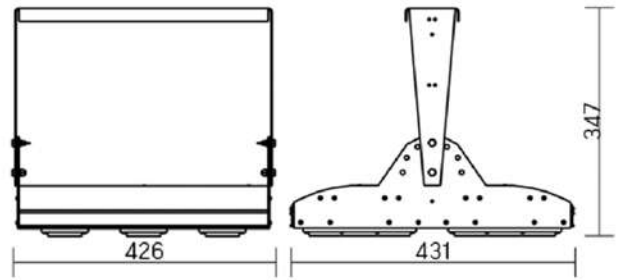

## Olymp PHYTO Premium

Угол поворота – 180°  
 Размер светильника:  
 426 211×262mm  
 Размер упаковки  
 светильника:  
 480×310×150mm  
 PF ≥ 0,97

Артикул	Мощность	PPF, мкмоль/с	Угол рассеивания
V1-I2-70077-04L10-6510040	100W	206	12°
V1-I2-70077-04L09-6510040	100W	206	19°
V1-I2-70077-04L07-6510040	100W	206	60°
V1-I2-70077-04L06-6510040	100W	206	90°
V1-I2-70077-04L08-6510040	100W	206	30°x110°
V1-I2-70077-04L05-6510040	100W	206	120°

## Olymp PHYTO

Угол поворота – 180°  
 Размер светильника:  
 546×211×262mm  
 Размер упаковки  
 светильника:  
 595×310×150mm  
 PF ≥ 0,97

Артикул	Мощность	PPF, мкмоль/с	Угол рассеивания
V1-I2-70077-04L10-6510040	110W	242	12°
V1-I2-70077-04L09-6510040	110W	242	19°
V1-I2-70078-04L07-65110RB	110W	242	60°
V1-I2-70078-04L06-65110RB	110W	242	90°
V1-I2-70078-04L08-65110RB	110W	242	30°×110°
V1-I2-70078-04L05-65110RB	110W	242	120°

## Olymp PHYTO Premium

Угол поворота – 180°  
 Размер светильника:  
 546×211×262mm  
 Размер упаковки  
 светильника:  
 595×310×150mm  
 PF ≥ 0,97

Артикул	Мощность	PPF, мкмоль/с	Угол рассеивания
V1-I2-70077-04L10-6510040	125W	257	12°
V1-I2-70077-04L09-6510040	125W	257	19°
V1-I2-70078-04L07-6512540	125W	257	60°
V1-I2-70078-04L06-6512540	125W	257	90°
V1-I2-70078-04L08-6512540	125W	257	30°×110°
V1-I2-70078-04L05-6512540	125W	257	120°

## Olymp PHYTO

Угол поворота – 180°  
 Размер светильника:  
 426×431×347mm  
 Размер упаковки  
 светильника:  
 476×481×252mm  
 PF ≥ 0,97

Артикул	Мощность	PPF, мкмоль/с	Угол рассеивания
V1-I2-70096-04L10-65130RB	130W	291	12°
V1-I2-70096-04L09-65130RB	130W	291	19°
V1-I2-70096-04L07-65130RB	130W	291	60°
V1-I2-70096-04L06-65130RB	130W	291	90°
V1-I2-70096-04L08-65130RB	130W	291	30°×110°
V1-I2-70096-04L05-65130RB	130W	291	120°