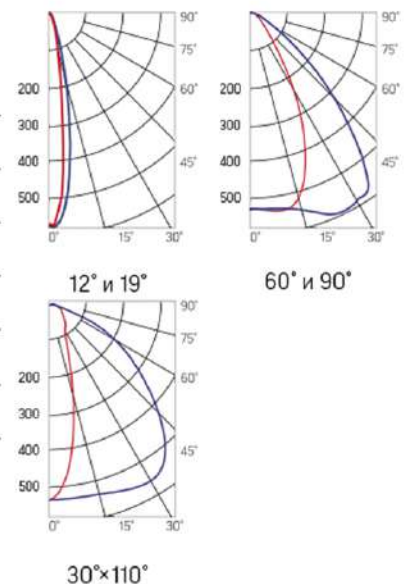

## Olymp PHYTO

Угол поворота – 180°  
 Размер светильника:  
 310×211×262mm  
 Размер упаковки  
 светильника:  
 400×310×150mm  
 PF ≥ 0,97

○ металл

Артикул	Мощность	PPF, мкмоль/с	Угол рассеивания
V1-I2-70076-04L10-65045RB	45W	97	12°
V1-I2-70076-04L09-65045RB	45W	97	19°
V1-I2-70076-04L07-65045RB	45W	97	60°
V1-I2-70076-04L06-65045RB	45W	97	90°
V1-I2-70076-04L08-65045RB	45W	97	30°x110°
V1-I2-70076-04L05-65045RB	45W	97	120°

## Olymp PHYTO Premium

Угол поворота – 180°  
 Размер светильника:  
 310×211×262mm  
 Размер упаковки  
 светильника:  
 400×310×150mm  
 PF ≥ 0,97

○ металл

Артикул	Мощность	PPF, мкмоль/с	Угол рассеивания
V1-I2-70076-04L10-6505040	50W	103	12°
V1-I2-70076-04L09-6505040	50W	103	19°
V1-I2-70076-04L07-6505040	50W	103	60°
V1-I2-70076-04L06-6505040	50W	103	90°
V1-I2-70076-04L08-6505040	50W	103	30°x110°
V1-I2-70076-04L05-6505040	50W	103	120°

## Olymp PHYTO

Угол поворота – 180°  
 Размер светильника:  
 426×211×262mm  
 Размер упаковки  
 светильника:  
 480×310×150mm  
 PF ≥ 0,97

Артикул	Мощность	PPF, мкмоль/с	Угол рассеивания
V1-I2-70077-04L10-65065RB	65W	145	12°
V1-I2-70077-04L09-65065RB	65W	145	19°
V1-I2-70077-04L07-65065RB	65W	145	60°
V1-I2-70077-04L06-65065RB	65W	145	90°
V1-I2-70077-04L08-65065RB	65W	145	30°x110°
V1-I2-70077-04L05-65065RB	65W	145	120°