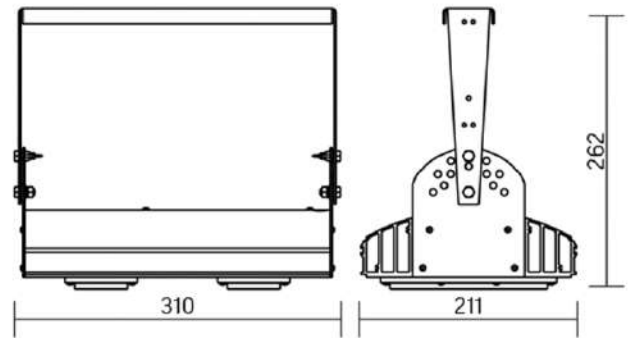

## Olymp PHYTO

Угол поворота – 180°  
 Размер светильника:  
 310×211×262mm  
 Размер упаковки  
 светильника:  
 400×310×150mm  
 PF ≥ 0,97

○ металл

Артикул	Мощность	PPF, мкмоль/с	Угол рассеивания
V1-I2-70076-04L10-65045RB	45W	97	12°
V1-I2-70076-04L09-65045RB	45W	97	19°
V1-I2-70076-04L07-65045RB	45W	97	60°
V1-I2-70076-04L06-65045RB	45W	97	90°
V1-I2-70076-04L08-65045RB	45W	97	30°x110°
V1-I2-70076-04L05-65045RB	45W	97	120°

## Olymp PHYTO Premium

Угол поворота – 180°  
 Размер светильника:  
 310×211×262mm  
 Размер упаковки  
 светильника:  
 400×310×150mm  
 PF ≥ 0,97

○ металл

Артикул	Мощность	PPF, мкмоль/с	Угол рассеивания
V1-I2-70076-04L10-6505040	50W	103	12°
V1-I2-70076-04L09-6505040	50W	103	19°
V1-I2-70076-04L07-6505040	50W	103	60°
V1-I2-70076-04L06-6505040	50W	103	90°
V1-I2-70076-04L08-6505040	50W	103	30°x110°
V1-I2-70076-04L05-6505040	50W	103	120°

## Olymp PHYTO

Угол поворота – 180°  
 Размер светильника:  
 426×211×262mm  
 Размер упаковки  
 светильника:  
 480×310×150mm  
 PF ≥ 0,97

Артикул	Мощность	PPF, мкмоль/с	Угол рассеивания
V1-I2-70077-04L10-65065RB	65W	145	12°
V1-I2-70077-04L09-65065RB	65W	145	19°
V1-I2-70077-04L07-65065RB	65W	145	60°
V1-I2-70077-04L06-65065RB	65W	145	90°
V1-I2-70077-04L08-65065RB	65W	145	30°x110°
V1-I2-70077-04L05-65065RB	65W	145	120°

## Olymp PHYTO Premium

Угол поворота – 180°  
 Размер светильника:  
 426×211×262mm  
 Размер упаковки  
 светильника:  
 480×310×150mm  
 PF ≥ 0,97

Артикул	Мощность	PPF, мкмоль/с	Угол рассеивания
V1-I2-70077-04L10-6506540	65W	145	12°
V1-I2-70077-04L09-6506540	65W	145	19°
V1-I2-70077-04L07-6506540	65W	145	60°
V1-I2-70077-04L06-6506540	65W	145	90°
V1-I2-70077-04L08-6506540	65W	145	30°x110°
V1-I2-70077-04L05-6506540	65W	145	120°