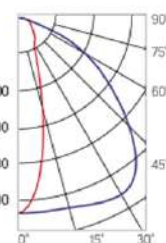

## Olymp PHYTO

Угол поворота – 180°  
 Размер светильника:  
 546×211×262mm  
 Размер упаковки  
 светильника:  
 595×310×150mm  
 PF ≥ 0,97

Артикул	Мощность	PPF, мкмоль/с	Угол рассеивания
V1-I2-70077-04L10-6510040	110W	242	12°
V1-I2-70077-04L09-6510040	110W	242	19°
V1-I2-70078-04L07-65110RB	110W	242	60°
V1-I2-70078-04L06-65110RB	110W	242	90°
V1-I2-70078-04L08-65110RB	110W	242	30°×110°
V1-I2-70078-04L05-65110RB	110W	242	120°

12° и 19°

60° и 90°