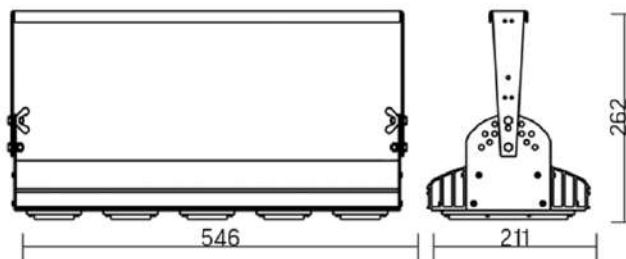

## Olymp PHYTO Premium

Угол поворота – 180°  
 Размер светильника:  
 426 211×262mm  
 Размер упаковки  
 светильника:  
 480×310×150mm  
 PF ≥ 0,97

Артикул	Мощность	PPF, мкмоль/с	Угол рассеивания
V1-I2-70077-04L10-6510040	100W	206	12°
V1-I2-70077-04L09-6510040	100W	206	19°
V1-I2-70077-04L07-6510040	100W	206	60°
V1-I2-70077-04L06-6510040	100W	206	90°
V1-I2-70077-04L08-6510040	100W	206	30°x110°
V1-I2-70077-04L05-6510040	100W	206	120°

## Olymp PHYTO

Угол поворота – 180°  
 Размер светильника:  
 546×211×262mm  
 Размер упаковки  
 светильника:  
 595×310×150mm  
 PF ≥ 0,97

Артикул	Мощность	PPF, мкмоль/с	Угол рассеивания
V1-I2-70077-04L10-6510040	110W	242	12°
V1-I2-70077-04L09-6510040	110W	242	19°
V1-I2-70078-04L07-65110RB	110W	242	60°
V1-I2-70078-04L06-65110RB	110W	242	90°
V1-I2-70078-04L08-65110RB	110W	242	30°×110°
V1-I2-70078-04L05-65110RB	110W	242	120°

## Olymp PHYTO Premium

Угол поворота – 180°  
 Размер светильника:  
 546×211×262mm  
 Размер упаковки  
 светильника:  
 595×310×150mm  
 PF ≥ 0,97

Артикул	Мощность	PPF, мкмоль/с	Угол рассеивания
V1-I2-70077-04L10-6510040	125W	257	12°
V1-I2-70077-04L09-6510040	125W	257	19°
V1-I2-70078-04L07-6512540	125W	257	60°
V1-I2-70078-04L06-6512540	125W	257	90°
V1-I2-70078-04L08-6512540	125W	257	30°×110°
V1-I2-70078-04L05-6512540	125W	257	120°