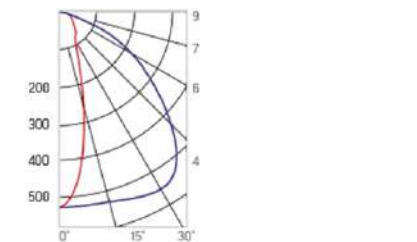

Olymp PHYTO

Угол поворота – 180°
Размер светильника:
426×431×347mm
Размер упаковки
светильника:
476×481×252mm
PF ≥ 0,97

Артикул	Мощность	PPF, мкмоль/с	Угол рассеивания
V1-I2-70096-04L10-65130RB	130W	291	12°
V1-I2-70096-04L09-65130RB	130W	291	19°
V1-I2-70096-04L07-65130RB	130W	291	60°
V1-I2-70096-04L06-65130RB	130W	291	90°
V1-I2-70096-04L08-65130RB	130W	291	30°×110°
V1-I2-70096-04L05-65130RB	130W	291	120°

Olymp PHYTO Premium

Угол поворота – 180°
Размер светильника:
426×431×347mm
Размер упаковки
светильника:
476×481×252mm
PF ≥ 0,97

Артикул	Мощность	PPF, мкмоль/с	Угол рассеивания
V1-I2-70096-04L10-6515040	150W	308	12°
V1-I2-70096-04L09-6515040	150W	308	19°
V1-I2-70096-04L07-6515040	150W	308	60°
V1-I2-70096-04L06-6515040	150W	308	90°
V1-I2-70096-04L08-6515040	150W	308	30°×110°
V1-I2-70096-04L05-6515040	150W	308	120°

30°×110°