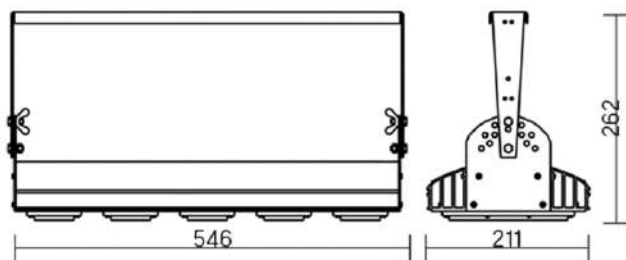

## Olymp PHYTO Premium

Угол поворота – 180°  
 Размер светильника:  
 426×211×262mm  
 Размер упаковки  
 светильника:  
 480×310×150mm  
 PF ≥ 0,97

Артикул	Мощность	PPF, мкмоль/с	Угол рассеивания
V1-I2-70077-04L10-6506540	65W	145	12°
V1-I2-70077-04L09-6506540	65W	145	19°
V1-I2-70077-04L07-6506540	65W	145	60°
V1-I2-70077-04L06-6506540	65W	145	90°
V1-I2-70077-04L08-6506540	65W	145	30°x110°
V1-I2-70077-04L05-6506540	65W	145	120°

## Olymp PHYTO

Угол поворота – 180°  
 Размер светильника:  
 426×211×262mm  
 Размер упаковки  
 светильника:  
 480×310×150mm  
 PF ≥ 0,97

Артикул	Мощность	PPF, мкмоль/с	Угол рассеивания
V1-I2-70077-04L10-65090RB	90W	194	12°
V1-I2-70077-04L09-65090RB	90W	194	19°
V1-I2-70077-04L07-65090RB	90W	194	60°
V1-I2-70077-04L06-65090RB	90W	194	90°
V1-I2-70077-04L08-65090RB	90W	194	30°x110°
V1-I2-70077-04L05-65090RB	90W	194	120°

## Olymp PHYTO Premium

Угол поворота – 180°  
 Размер светильника:  
 426 211×262mm  
 Размер упаковки  
 светильника:  
 480×310×150mm  
 PF ≥ 0,97

Артикул	Мощность	PPF, мкмоль/с	Угол рассеивания
V1-I2-70077-04L10-6510040	100W	206	12°
V1-I2-70077-04L09-6510040	100W	206	19°
V1-I2-70077-04L07-6510040	100W	206	60°
V1-I2-70077-04L06-6510040	100W	206	90°
V1-I2-70077-04L08-6510040	100W	206	30°x110°
V1-I2-70077-04L05-6510040	100W	206	120°

## Olymp PHYTO

Угол поворота – 180°  
 Размер светильника:  
 546×211×262mm  
 Размер упаковки  
 светильника:  
 595×310×150mm  
 PF ≥ 0,97

Артикул	Мощность	PPF, мкмоль/с	Угол рассеивания
V1-I2-70077-04L10-6510040	110W	242	12°
V1-I2-70077-04L09-6510040	110W	242	19°
V1-I2-70078-04L07-65110RB	110W	242	60°
V1-I2-70078-04L06-65110RB	110W	242	90°
V1-I2-70078-04L08-65110RB	110W	242	30°×110°
V1-I2-70078-04L05-65110RB	110W	242	120°