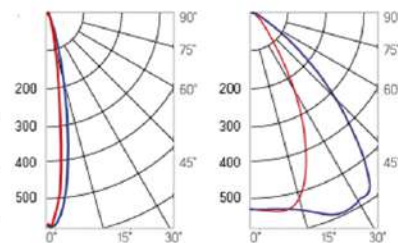

## Olymp PHYTO

Угол поворота – 180°  
 Размер светильника:  
 426×211×262mm  
 Размер упаковки  
 светильника:  
 480×310×150mm  
 PF ≥ 0,97

Артикул	Мощность	PPF, мкмоль/с	Угол рассеивания
V1-I2-70077-04L10-65090RB	90W	194	12°
V1-I2-70077-04L09-65090RB	90W	194	19°
V1-I2-70077-04L07-65090RB	90W	194	60°
V1-I2-70077-04L06-65090RB	90W	194	90°
V1-I2-70077-04L08-65090RB	90W	194	30°x110°
V1-I2-70077-04L05-65090RB	90W	194	120°

## Olymp PHYTO Premium

Угол поворота – 180°  
 Размер светильника:  
 426 211×262mm  
 Размер упаковки  
 светильника:  
 480×310×150mm  
 PF ≥ 0,97

Артикул	Мощность	PPF, мкмоль/с	Угол рассеивания
V1-I2-70077-04L10-6510040	100W	206	12°
V1-I2-70077-04L09-6510040	100W	206	19°
V1-I2-70077-04L07-6510040	100W	206	60°
V1-I2-70077-04L06-6510040	100W	206	90°
V1-I2-70077-04L08-6510040	100W	206	30°x110°
V1-I2-70077-04L05-6510040	100W	206	120°

## Olymp PHYTO

Угол поворота – 180°  
 Размер светильника:  
 546×211×262mm  
 Размер упаковки  
 светильника:  
 595×310×150mm  
 PF ≥ 0,97

Артикул	Мощность	PPF, мкмоль/с	Угол рассеивания
V1-I2-70077-04L10-6510040	110W	242	12°
V1-I2-70077-04L09-6510040	110W	242	19°
V1-I2-70078-04L07-65110RB	110W	242	60°
V1-I2-70078-04L06-65110RB	110W	242	90°
V1-I2-70078-04L08-65110RB	110W	242	30°×110°
V1-I2-70078-04L05-65110RB	110W	242	120°