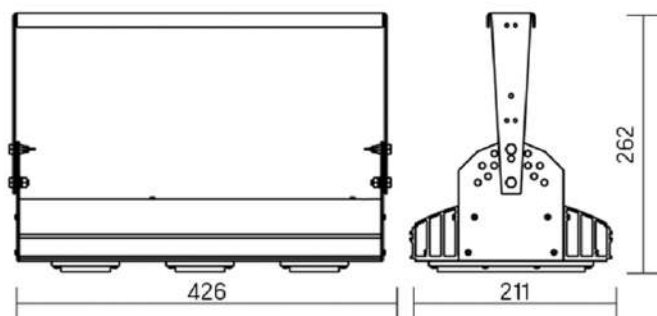

## Olymp PHYTO Premium

Угол поворота – 180°  
 Размер светильника:  
 310×211×262mm  
 Размер упаковки  
 светильника:  
 400×310×150mm  
 PF ≥ 0,97

○ металл

Артикул	Мощность	PPF, мкмоль/с	Угол рассеивания
V1-I2-70076-04L10-6505040	50W	103	12°
V1-I2-70076-04L09-6505040	50W	103	19°
V1-I2-70076-04L07-6505040	50W	103	60°
V1-I2-70076-04L06-6505040	50W	103	90°
V1-I2-70076-04L08-6505040	50W	103	30°x110°
V1-I2-70076-04L05-6505040	50W	103	120°

## Olymp PHYTO

Угол поворота – 180°  
 Размер светильника:  
 426×211×262mm  
 Размер упаковки  
 светильника:  
 480×310×150mm  
 PF ≥ 0,97

Артикул	Мощность	PPF, мкмоль/с	Угол рассеивания
V1-I2-70077-04L10-65065RB	65W	145	12°
V1-I2-70077-04L09-65065RB	65W	145	19°
V1-I2-70077-04L07-65065RB	65W	145	60°
V1-I2-70077-04L06-65065RB	65W	145	90°
V1-I2-70077-04L08-65065RB	65W	145	30°x110°
V1-I2-70077-04L05-65065RB	65W	145	120°

## Olymp PHYTO Premium

Угол поворота – 180°  
 Размер светильника:  
 426×211×262mm  
 Размер упаковки  
 светильника:  
 480×310×150mm  
 PF ≥ 0,97

Артикул	Мощность	PPF, мкмоль/с	Угол рассеивания
V1-I2-70077-04L10-6506540	65W	145	12°
V1-I2-70077-04L09-6506540	65W	145	19°
V1-I2-70077-04L07-6506540	65W	145	60°
V1-I2-70077-04L06-6506540	65W	145	90°
V1-I2-70077-04L08-6506540	65W	145	30°x110°
V1-I2-70077-04L05-6506540	65W	145	120°

## Olymp PHYTO

Угол поворота – 180°  
 Размер светильника:  
 426×211×262mm  
 Размер упаковки  
 светильника:  
 480×310×150mm  
 PF ≥ 0,97

Артикул	Мощность	PPF, мкмоль/с	Угол рассеивания
V1-I2-70077-04L10-65090RB	90W	194	12°
V1-I2-70077-04L09-65090RB	90W	194	19°
V1-I2-70077-04L07-65090RB	90W	194	60°
V1-I2-70077-04L06-65090RB	90W	194	90°
V1-I2-70077-04L08-65090RB	90W	194	30°x110°
V1-I2-70077-04L05-65090RB	90W	194	120°