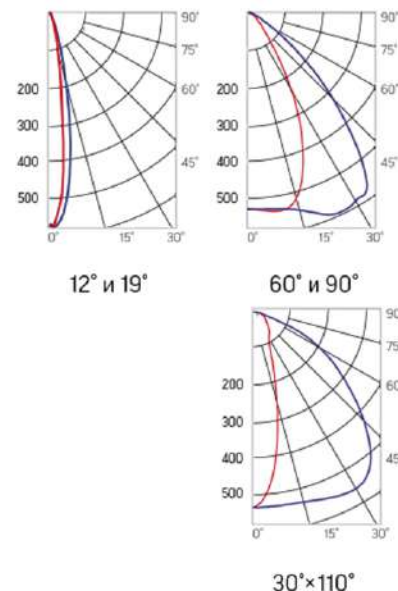

## Olymp PHYTO

Угол поворота – 180°  
 Размер светильника:  
 310×211×262mm  
 Размер упаковки  
 светильника:  
 400×310×150mm  
 PF ≥ 0,97

○ металл

Артикул	Мощность	PPF, мкмоль/с	Угол рассеивания
V1-I2-70076-04L10-65045RB	45W	97	12°
V1-I2-70076-04L09-65045RB	45W	97	19°
V1-I2-70076-04L07-65045RB	45W	97	60°
V1-I2-70076-04L06-65045RB	45W	97	90°
V1-I2-70076-04L08-65045RB	45W	97	30°x110°
V1-I2-70076-04L05-65045RB	45W	97	120°

## Olymp PHYTO Premium

Угол поворота – 180°  
 Размер светильника:  
 310×211×262mm  
 Размер упаковки  
 светильника:  
 400×310×150mm  
 PF ≥ 0,97

○ металл

Артикул	Мощность	PPF, мкмоль/с	Угол рассеивания
V1-I2-70076-04L10-6505040	50W	103	12°
V1-I2-70076-04L09-6505040	50W	103	19°
V1-I2-70076-04L07-6505040	50W	103	60°
V1-I2-70076-04L06-6505040	50W	103	90°
V1-I2-70076-04L08-6505040	50W	103	30°x110°
V1-I2-70076-04L05-6505040	50W	103	120°

## Olymp PHYTO

Угол поворота – 180°  
 Размер светильника:  
 426×211×262mm  
 Размер упаковки  
 светильника:  
 480×310×150mm  
 PF ≥ 0,97

Артикул	Мощность	PPF, мкмоль/с	Угол рассеивания
V1-I2-70077-04L10-65065RB	65W	145	12°
V1-I2-70077-04L09-65065RB	65W	145	19°
V1-I2-70077-04L07-65065RB	65W	145	60°
V1-I2-70077-04L06-65065RB	65W	145	90°
V1-I2-70077-04L08-65065RB	65W	145	30°x110°
V1-I2-70077-04L05-65065RB	65W	145	120°