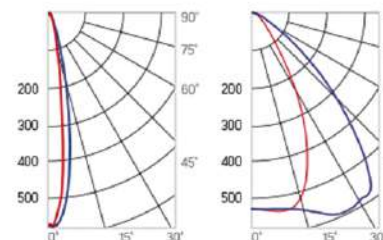

## Olymp PHYTO Premium

Угол поворота – 180°  
 Размер светильника:  
 546×431×347mm  
 Размер упаковки  
 светильника:  
 620×567×252mm  
 PF ≥ 0,97

Артикул	Мощность	PPF, мкмоль/с	Угол рассеивания
V1-I2-70097-04L10-6525040	250W	514	12°
V1-I2-70097-04L09-6525040	250W	514	19°
V1-I2-70097-04L07-6525040	250W	514	60°
V1-I2-70097-04L06-6525040	250W	514	90°
V1-I2-70097-04L08-6525040	250W	514	30°x110°
V1-I2-70097-04L05-6525040	250W	514	120°