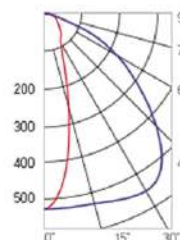

Olymp PHYTO

Угол поворота – 180°
Размер светильника:
546×431×347mm
Размер упаковки
светильника:
620×567×252mm
PF ≥ 0,97

Артикул	Мощность	PPF, мкмоль/с	Угол рассеивания
V1-I2-70097-04L10-65220RB	220W	485	12°
V1-I2-70097-04L09-65220RB	220W	485	19°
V1-I2-70097-04L07-65220RB	220W	485	60°
V1-I2-70097-04L06-65220RB	220W	485	90°
V1-I2-70097-04L08-65220RB	220W	485	30°x110°
V1-I2-70097-04L05-65220RB	220W	485	120°

○ металл

Olymp PHYTO Premium

Угол поворота – 180°
Размер светильника:
546×431×347mm
Размер упаковки
светильника:
620×567×252mm
PF ≥ 0,97

Артикул	Мощность	PPF, мкмоль/с	Угол рассеивания
V1-I2-70097-04L10-6525040	250W	514	12°
V1-I2-70097-04L09-6525040	250W	514	19°
V1-I2-70097-04L07-6525040	250W	514	60°
V1-I2-70097-04L06-6525040	250W	514	90°
V1-I2-70097-04L08-6525040	250W	514	30°x110°
V1-I2-70097-04L05-6525040	250W	514	120°

30°x110°

○ металл