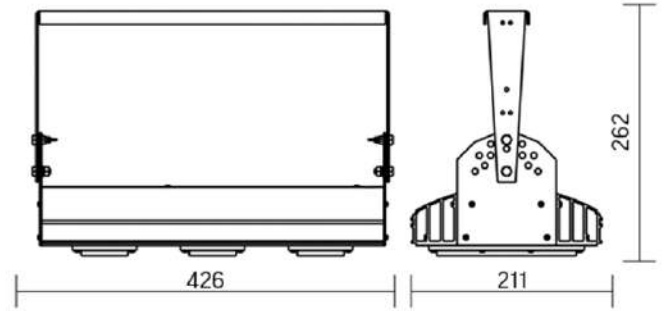

## Olymp PHYTO

Угол поворота – 180°  
 Размер светильника:  
 426×211×262mm  
 Размер упаковки  
 светильника:  
 480×310×150mm  
 PF ≥ 0,97

Артикул	Мощность	PPF, мкмоль/с	Угол рассеивания
V1-I2-70077-04L10-65065RB	65W	145	12°
V1-I2-70077-04L09-65065RB	65W	145	19°
V1-I2-70077-04L07-65065RB	65W	145	60°
V1-I2-70077-04L06-65065RB	65W	145	90°
V1-I2-70077-04L08-65065RB	65W	145	30°x110°
V1-I2-70077-04L05-65065RB	65W	145	120°

## Olymp PHYTO Premium

Угол поворота – 180°  
 Размер светильника:  
 426×211×262mm  
 Размер упаковки  
 светильника:  
 480×310×150mm  
 PF ≥ 0,97

Артикул	Мощность	PPF, мкмоль/с	Угол рассеивания
V1-I2-70077-04L10-6506540	65W	145	12°
V1-I2-70077-04L09-6506540	65W	145	19°
V1-I2-70077-04L07-6506540	65W	145	60°
V1-I2-70077-04L06-6506540	65W	145	90°
V1-I2-70077-04L08-6506540	65W	145	30°x110°
V1-I2-70077-04L05-6506540	65W	145	120°

## Olymp PHYTO

Угол поворота – 180°  
 Размер светильника:  
 426×211×262mm  
 Размер упаковки  
 светильника:  
 480×310×150mm  
 PF ≥ 0,97

Артикул	Мощность	PPF, мкмоль/с	Угол рассеивания
V1-I2-70077-04L10-65090RB	90W	194	12°
V1-I2-70077-04L09-65090RB	90W	194	19°
V1-I2-70077-04L07-65090RB	90W	194	60°
V1-I2-70077-04L06-65090RB	90W	194	90°
V1-I2-70077-04L08-65090RB	90W	194	30°x110°
V1-I2-70077-04L05-65090RB	90W	194	120°

## Olymp PHYTO Premium

Угол поворота – 180°  
 Размер светильника:  
 426 211×262mm  
 Размер упаковки  
 светильника:  
 480×310×150mm  
 PF ≥ 0,97

Артикул	Мощность	PPF, мкмоль/с	Угол рассеивания
V1-I2-70077-04L10-6510040	100W	206	12°
V1-I2-70077-04L09-6510040	100W	206	19°
V1-I2-70077-04L07-6510040	100W	206	60°
V1-I2-70077-04L06-6510040	100W	206	90°
V1-I2-70077-04L08-6510040	100W	206	30°x110°
V1-I2-70077-04L05-6510040	100W	206	120°