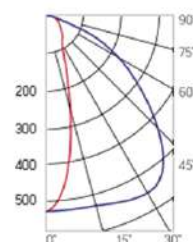

12° и 19°

60° и 90°

30°×110°