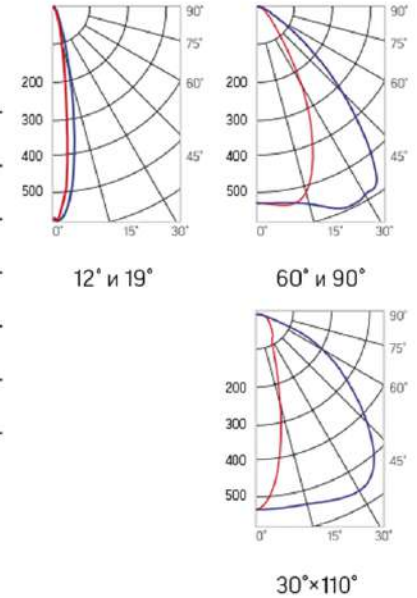

## Olymp PHYTO

Угол поворота – 180°  
 Размер светильника:  
 426×211×262mm  
 Размер упаковки  
 светильника:  
 480×310×150mm  
 PF ≥ 0,97

Артикул	Мощность	PPF, мкмоль/с	Угол рассеивания
V1-I2-70077-04L10-65065RB	65W	145	12°
V1-I2-70077-04L09-65065RB	65W	145	19°
V1-I2-70077-04L07-65065RB	65W	145	60°
V1-I2-70077-04L06-65065RB	65W	145	90°
V1-I2-70077-04L08-65065RB	65W	145	30°x110°
V1-I2-70077-04L05-65065RB	65W	145	120°

## Olymp PHYTO Premium

Угол поворота – 180°  
 Размер светильника:  
 426×211×262mm  
 Размер упаковки  
 светильника:  
 480×310×150mm  
 PF ≥ 0,97

Артикул	Мощность	PPF, мкмоль/с	Угол рассеивания
V1-I2-70077-04L10-6506540	65W	145	12°
V1-I2-70077-04L09-6506540	65W	145	19°
V1-I2-70077-04L07-6506540	65W	145	60°
V1-I2-70077-04L06-6506540	65W	145	90°
V1-I2-70077-04L08-6506540	65W	145	30°x110°
V1-I2-70077-04L05-6506540	65W	145	120°

## Olymp PHYTO

Угол поворота – 180°  
 Размер светильника:  
 426×211×262mm  
 Размер упаковки  
 светильника:  
 480×310×150mm  
 PF ≥ 0,97

Артикул	Мощность	PPF, мкмоль/с	Угол рассеивания
V1-I2-70077-04L10-65090RB	90W	194	12°
V1-I2-70077-04L09-65090RB	90W	194	19°
V1-I2-70077-04L07-65090RB	90W	194	60°
V1-I2-70077-04L06-65090RB	90W	194	90°
V1-I2-70077-04L08-65090RB	90W	194	30°x110°
V1-I2-70077-04L05-65090RB	90W	194	120°