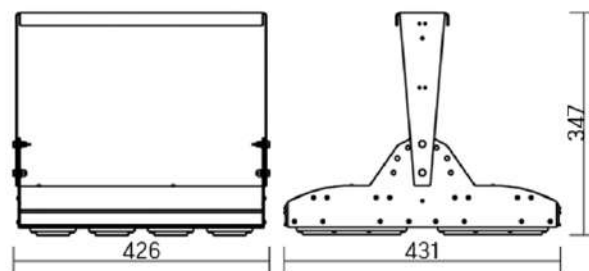

## Olymp PHYTO

Угол поворота – 180°  
 Размер светильника:  
 426×431×347mm  
 Размер упаковки  
 светильника:  
 476×481×252mm  
 PF ≥ 0,97

○ металл

Артикул	Мощность	PPF, мкмоль/с	Угол рассеивания
V1-I2-70096-04L10-65180RB	180W	388	12°
V1-I2-70096-04L09-65180RB	180W	388	19°
V1-I2-70096-04L07-65180RB	180W	388	60°
V1-I2-70096-04L06-65180RB	180W	388	90°
V1-I2-70096-04L08-65180RB	180W	388	30°×110°
V1-I2-70096-04L05-65180RB	180W	388	120°

12° и 19°

60° и 90°

30°×110°

## Olymp PHYTO Premium

Угол поворота – 180°  
 Размер светильника:  
 310×211×262mm  
 Размер упаковки  
 светильника:  
 400×310×150mm  
 PF ≥ 0,97

○ металл

Артикул	Мощность	PPF, мкмоль/с	Угол рассеивания
V1-I2-70096-04L10-6520040	200W	411	12°
V1-I2-70096-04L09-6520040	200W	411	19°
V1-I2-70096-04L07-6520040	200W	411	60°
V1-I2-70096-04L06-6520040	200W	411	90°
V1-I2-70096-04L08-6520040	200W	411	30°×110°
V1-I2-70096-04L05-6520040	200W	411	120°