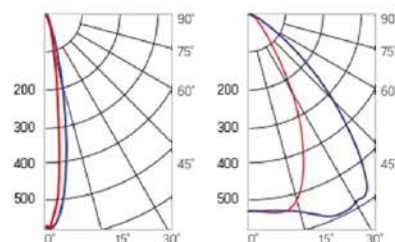

## Olymp PHYTO Premium

Угол поворота – 180°  
 Размер светильника:  
 310×211×262mm  
 Размер упаковки  
 светильника:  
 400×310×150mm  
 PF ≥ 0,97

○ металл

Артикул	Мощность	PPF, мкмоль/с	Угол рассеивания
V1-I2-70096-04L10-6520040	200W	411	12°
V1-I2-70096-04L09-6520040	200W	411	19°
V1-I2-70096-04L07-6520040	200W	411	60°
V1-I2-70096-04L06-6520040	200W	411	90°
V1-I2-70096-04L08-6520040	200W	411	30°×110°
V1-I2-70096-04L05-6520040	200W	411	120°