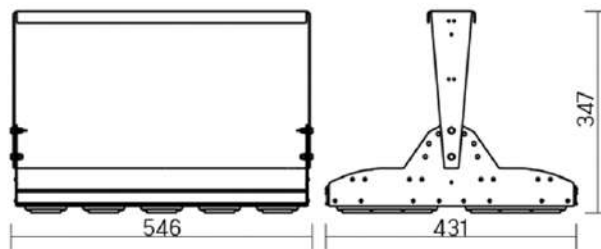

## Olymp PHYTO Premium

Угол поворота – 180°  
 Размер светильника:  
 310×211×262mm  
 Размер упаковки  
 светильника:  
 400×310×150mm  
 PF ≥ 0,97

○ металл

Артикул	Мощность	PPF, мкмоль/с	Угол рассеивания
V1-I2-70096-04L10-6520040	200W	411	12°
V1-I2-70096-04L09-6520040	200W	411	19°
V1-I2-70096-04L07-6520040	200W	411	60°
V1-I2-70096-04L06-6520040	200W	411	90°
V1-I2-70096-04L08-6520040	200W	411	30°×110°
V1-I2-70096-04L05-6520040	200W	411	120°

12° и 19°

60° и 90°

30°×110°

## Olymp PHYTO

Угол поворота – 180°  
 Размер светильника:  
 546×431×347mm  
 Размер упаковки  
 светильника:  
 620×567×252mm  
 PF ≥ 0,97

Артикул	Мощность	PPF, мкмоль/с	Угол рассеивания
V1-I2-70097-04L10-65220RB	220W	485	12°
V1-I2-70097-04L09-65220RB	220W	485	19°
V1-I2-70097-04L07-65220RB	220W	485	60°
V1-I2-70097-04L06-65220RB	220W	485	90°
V1-I2-70097-04L08-65220RB	220W	485	30°x110°
V1-I2-70097-04L05-65220RB	220W	485	120°