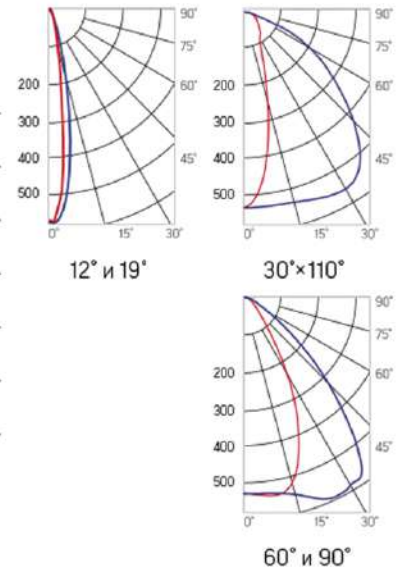

## Olymp PHYTO

Угол поворота – 180°  
 Размер светильника:  
 310×211×262mm  
 Размер упаковки  
 светильника:  
 400×310×150mm  
 PF ≥ 0,97

○ металл

Артикул	Мощность	PPF, мкмоль/с	Угол рассеивания
V1-I2-70076-04L10-65045RB	45W	97	12°
V1-I2-70076-04L09-65045RB	45W	97	19°
V1-I2-70076-04L07-65045RB	45W	97	60°
V1-I2-70076-04L06-65045RB	45W	97	90°
V1-I2-70076-04L08-65045RB	45W	97	30°x110°
V1-I2-70076-04L05-65045RB	45W	97	120°

## Olymp PHYTO Premium

Угол поворота – 180°  
 Размер светильника:  
 310×211×262mm  
 Размер упаковки  
 светильника:  
 400×310×150mm  
 PF ≥ 0,97

○ металл

Артикул	Мощность	PPF, мкмоль/с	Угол рассеивания
V1-I2-70076-04L10-6505040	50W	103	12°
V1-I2-70076-04L09-6505040	50W	103	19°
V1-I2-70076-04L07-6505040	50W	103	60°
V1-I2-70076-04L06-6505040	50W	103	90°
V1-I2-70076-04L08-6505040	50W	103	30°x110°
V1-I2-70076-04L05-6505040	50W	103	120°