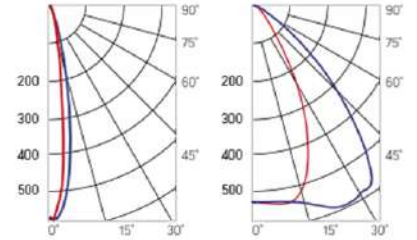

## Olymp PHYTO Premium

Угол поворота – 180°  
 Размер светильника:  
 546×211×262mm  
 Размер упаковки  
 светильника:  
 595×310×150mm  
 PF ≥ 0,97

Артикул	Мощность	PPF, мкмоль/с	Угол рассеивания
V1-I2-70077-04L10-6510040	125W	257	12°
V1-I2-70077-04L09-6510040	125W	257	19°
V1-I2-70078-04L07-6512540	125W	257	60°
V1-I2-70078-04L06-6512540	125W	257	90°
V1-I2-70078-04L08-6512540	125W	257	30°×110°
V1-I2-70078-04L05-6512540	125W	257	120°

12° и 19°

60° и 90°

## Olymp PHYTO

Угол поворота – 180°  
 Размер светильника:  
 426×431×347mm  
 Размер упаковки  
 светильника:  
 476×481×252mm  
 PF ≥ 0,97

Артикул	Мощность	PPF, мкмоль/с	Угол рассеивания
V1-I2-70096-04L10-65130RB	130W	291	12°
V1-I2-70096-04L09-65130RB	130W	291	19°
V1-I2-70096-04L07-65130RB	130W	291	60°
V1-I2-70096-04L06-65130RB	130W	291	90°
V1-I2-70096-04L08-65130RB	130W	291	30°×110°
V1-I2-70096-04L05-65130RB	130W	291	120°