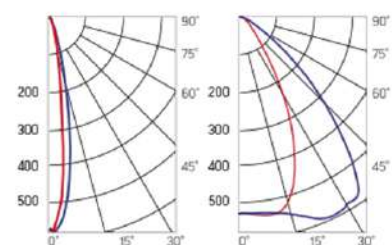

## Olymp PHYTO

Угол поворота – 180°  
 Размер светильника:  
 546×211×262mm  
 Размер упаковки  
 светильника:  
 595×310×150mm  
 PF ≥ 0,97

Артикул	Мощность	PPF, мкмоль/с	Угол рассеивания
V1-I2-70077-04L10-6510040	110W	242	12°
V1-I2-70077-04L09-6510040	110W	242	19°
V1-I2-70078-04L07-65110RB	110W	242	60°
V1-I2-70078-04L06-65110RB	110W	242	90°
V1-I2-70078-04L08-65110RB	110W	242	30°×110°
V1-I2-70078-04L05-65110RB	110W	242	120°

12° и 19°

60° и 90°

## Olymp PHYTO Premium

Угол поворота – 180°  
 Размер светильника:  
 546×211×262mm  
 Размер упаковки  
 светильника:  
 595×310×150mm  
 PF ≥ 0,97

Артикул	Мощность	PPF, мкмоль/с	Угол рассеивания
V1-I2-70077-04L10-6510040	125W	257	12°
V1-I2-70077-04L09-6510040	125W	257	19°
V1-I2-70078-04L07-6512540	125W	257	60°
V1-I2-70078-04L06-6512540	125W	257	90°
V1-I2-70078-04L08-6512540	125W	257	30°×110°
V1-I2-70078-04L05-6512540	125W	257	120°