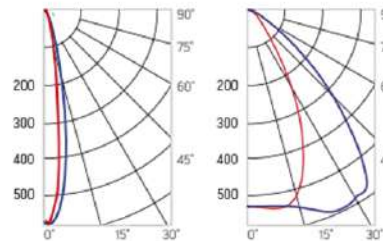

60° и 90°

Угол поворота – 180°
Размер светильника:
546×431×347mm
Размер упаковки
светильника:
620×567×252mm
PF ≥ 0,97

Артикул	Мощность	PPF, мкмоль/с	Угол рассеивания
V1-I2-70097-04L10-65220RB	220W	485	12°
V1-I2-70097-04L09-65220RB	220W	485	19°
V1-I2-70097-04L07-65220RB	220W	485	60°
V1-I2-70097-04L06-65220RB	220W	485	90°
V1-I2-70097-04L08-65220RB	220W	485	30°x110°
V1-I2-70097-04L05-65220RB	220W	485	120°

12° и 19°