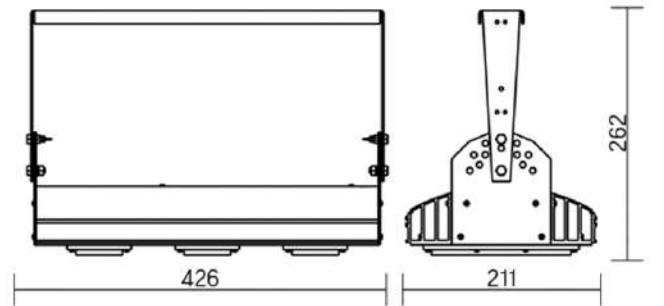

## Olymp PHYTO Premium

Угол поворота – 180°  
 Размер светильника:  
 426×211×262mm  
 Размер упаковки  
 светильника:  
 480×310×150mm  
 PF ≥ 0,97

Артикул	Мощность	PPF, мкмоль/с	Угол рассеивания
V1-I2-70077-04L10-6506540	65W	145	12°
V1-I2-70077-04L09-6506540	65W	145	19°
V1-I2-70077-04L07-6506540	65W	145	60°
V1-I2-70077-04L06-6506540	65W	145	90°
V1-I2-70077-04L08-6506540	65W	145	30°x110°
V1-I2-70077-04L05-6506540	65W	145	120°

## Olymp PHYTO

Угол поворота – 180°  
 Размер светильника:  
 426×211×262mm  
 Размер упаковки  
 светильника:  
 480×310×150mm  
 PF ≥ 0,97

Артикул	Мощность	PPF, мкмоль/с	Угол рассеивания
V1-I2-70077-04L10-65090RB	90W	194	12°
V1-I2-70077-04L09-65090RB	90W	194	19°
V1-I2-70077-04L07-65090RB	90W	194	60°
V1-I2-70077-04L06-65090RB	90W	194	90°
V1-I2-70077-04L08-65090RB	90W	194	30°x110°
V1-I2-70077-04L05-65090RB	90W	194	120°

## Olymp PHYTO Premium

Угол поворота – 180°  
 Размер светильника:  
 426 211×262mm  
 Размер упаковки  
 светильника:  
 480×310×150mm  
 PF ≥ 0,97

Артикул	Мощность	PPF, мкмоль/с	Угол рассеивания
V1-I2-70077-04L10-6510040	100W	206	12°
V1-I2-70077-04L09-6510040	100W	206	19°
V1-I2-70077-04L07-6510040	100W	206	60°
V1-I2-70077-04L06-6510040	100W	206	90°
V1-I2-70077-04L08-6510040	100W	206	30°x110°
V1-I2-70077-04L05-6510040	100W	206	120°

## Olymp PHYTO

Угол поворота – 180°  
 Размер светильника:  
 546×211×262mm  
 Размер упаковки  
 светильника:  
 595×310×150mm  
 PF ≥ 0,97

Артикул	Мощность	PPF, мкмоль/с	Угол рассеивания
V1-I2-70077-04L10-6510040	110W	242	12°
V1-I2-70077-04L09-6510040	110W	242	19°
V1-I2-70078-04L07-65110RB	110W	242	60°
V1-I2-70078-04L06-65110RB	110W	242	90°
V1-I2-70078-04L08-65110RB	110W	242	30°×110°
V1-I2-70078-04L05-65110RB	110W	242	120°