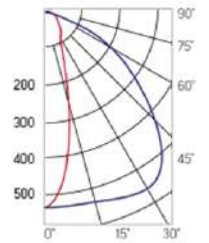

Olymp PHYTO

Угол поворота – 180°
Размер светильника:
426×431×347mm
Размер упаковки
светильника:
476×481×252mm
PF ≥ 0,97

Артикул	Мощность	PPF, мкмоль/с	Угол рассеивания
V1-I2-70096-04L10-65130RB	130W	291	12°
V1-I2-70096-04L09-65130RB	130W	291	19°
V1-I2-70096-04L07-65130RB	130W	291	60°
V1-I2-70096-04L06-65130RB	130W	291	90°
V1-I2-70096-04L08-65130RB	130W	291	30°×110°
V1-I2-70096-04L05-65130RB	130W	291	120°

30°×110°

Olymp PHYTO Premium

Угол поворота – 180°
Размер светильника:
426×431×347mm
Размер упаковки
светильника:
476×481×252mm
PF ≥ 0,97

Артикул	Мощность	PPF, мкмоль/с	Угол рассеивания
V1-I2-70096-04L10-6515040	150W	308	12°
V1-I2-70096-04L09-6515040	150W	308	19°
V1-I2-70096-04L07-6515040	150W	308	60°
V1-I2-70096-04L06-6515040	150W	308	90°
V1-I2-70096-04L08-6515040	150W	308	30°×110°
V1-I2-70096-04L05-6515040	150W	308	120°