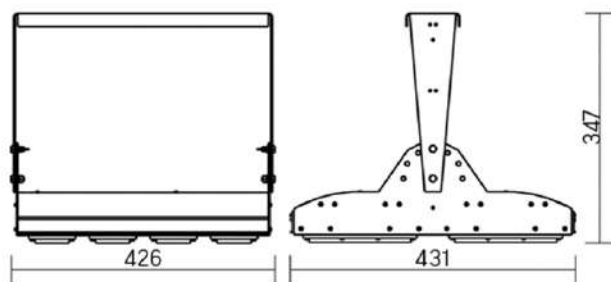

## Olymp PHYTO Premium

Угол поворота – 180°  
 Размер светильника:  
 426×431×347mm  
 Размер упаковки  
 светильника:  
 476×481×252mm  
 PF ≥ 0,97

Артикул	Мощность	PPF, мкмоль/с	Угол рассеивания
V1-I2-70096-04L10-6515040	150W	308	12°
V1-I2-70096-04L09-6515040	150W	308	19°
V1-I2-70096-04L07-6515040	150W	308	60°
V1-I2-70096-04L06-6515040	150W	308	90°
V1-I2-70096-04L08-6515040	150W	308	30°×110°
V1-I2-70096-04L05-6515040	150W	308	120°

12° и 19°

60° и 90°

30°×110°

## Olymp PHYTO

Угол поворота – 180°  
 Размер светильника:  
 426×431×347mm  
 Размер упаковки  
 светильника:  
 476×481×252mm  
 PF ≥ 0,97

○ металл

Артикул	Мощность	PPF, мкмоль/с	Угол рассеивания
V1-I2-70096-04L10-65180RB	180W	388	12°
V1-I2-70096-04L09-65180RB	180W	388	19°
V1-I2-70096-04L07-65180RB	180W	388	60°
V1-I2-70096-04L06-65180RB	180W	388	90°
V1-I2-70096-04L08-65180RB	180W	388	30°×110°
V1-I2-70096-04L05-65180RB	180W	388	120°