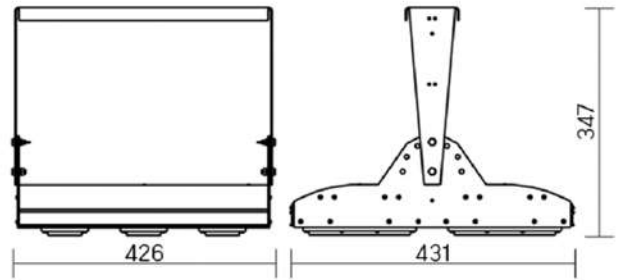

## Olymp PHYTO Premium

Угол поворота – 180°  
 Размер светильника:  
 546×211×262mm  
 Размер упаковки  
 светильника:  
 595×310×150mm  
 PF ≥ 0,97

Артикул	Мощность	PPF, мкмоль/с	Угол рассеивания
V1-I2-70077-04L10-6510040	125W	257	12°
V1-I2-70077-04L09-6510040	125W	257	19°
V1-I2-70078-04L07-6512540	125W	257	60°
V1-I2-70078-04L06-6512540	125W	257	90°
V1-I2-70078-04L08-6512540	125W	257	30°×110°
V1-I2-70078-04L05-6512540	125W	257	120°

## Olymp PHYTO

Угол поворота – 180°  
 Размер светильника:  
 426×431×347mm  
 Размер упаковки  
 светильника:  
 476×481×252mm  
 PF ≥ 0,97

Артикул	Мощность	PPF, мкмоль/с	Угол рассеивания
V1-I2-70096-04L10-65130RB	130W	291	12°
V1-I2-70096-04L09-65130RB	130W	291	19°
V1-I2-70096-04L07-65130RB	130W	291	60°
V1-I2-70096-04L06-65130RB	130W	291	90°
V1-I2-70096-04L08-65130RB	130W	291	30°×110°
V1-I2-70096-04L05-65130RB	130W	291	120°

12° и 19°

60° и 90°

30°×110°

## Olymp PHYTO Premium

Угол поворота – 180°  
 Размер светильника:  
 426×431×347mm  
 Размер упаковки  
 светильника:  
 476×481×252mm  
 PF ≥ 0,97

Артикул	Мощность	PPF, мкмоль/с	Угол рассеивания
V1-I2-70096-04L10-6515040	150W	308	12°
V1-I2-70096-04L09-6515040	150W	308	19°
V1-I2-70096-04L07-6515040	150W	308	60°
V1-I2-70096-04L06-6515040	150W	308	90°
V1-I2-70096-04L08-6515040	150W	308	30°×110°
V1-I2-70096-04L05-6515040	150W	308	120°