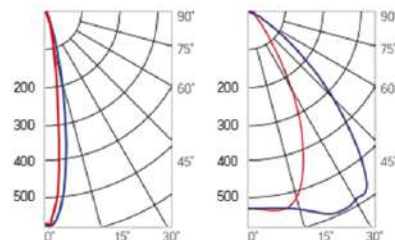

## Olymp PHYTO

Угол поворота – 180°  
 Размер светильника:  
 426×431×347mm  
 Размер упаковки  
 светильника:  
 476×481×252mm  
 PF ≥ 0,97

○ металл

Артикул	Мощность	PPF, мкмоль/с	Угол рассеивания
V1-I2-70096-04L10-65180RB	180W	388	12°
V1-I2-70096-04L09-65180RB	180W	388	19°
V1-I2-70096-04L07-65180RB	180W	388	60°
V1-I2-70096-04L06-65180RB	180W	388	90°
V1-I2-70096-04L08-65180RB	180W	388	30°×110°
V1-I2-70096-04L05-65180RB	180W	388	120°