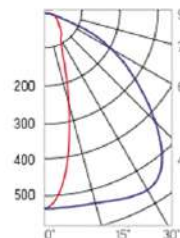

Olymp PHYTO

Угол поворота – 180°
Размер светильника:
546×431×347mm
Размер упаковки
светильника:
620×567×252mm
PF ≥ 0,97

Артикул	Мощность	PPF, мкмоль/с	Угол рассеивания
V1-I2-70097-04L10-65220RB	220W	485	12°
V1-I2-70097-04L09-65220RB	220W	485	19°
V1-I2-70097-04L07-65220RB	220W	485	60°
V1-I2-70097-04L06-65220RB	220W	485	90°
V1-I2-70097-04L08-65220RB	220W	485	30°x110°
V1-I2-70097-04L05-65220RB	220W	485	120°

30°x110°

○ металл

Olymp PHYTO Premium

Угол поворота – 180°
Размер светильника:
546×431×347mm
Размер упаковки
светильника:
620×567×252mm
PF ≥ 0,97

Артикул	Мощность	PPF, мкмоль/с	Угол рассеивания
V1-I2-70097-04L10-6525040	250W	514	12°
V1-I2-70097-04L09-6525040	250W	514	19°
V1-I2-70097-04L07-6525040	250W	514	60°
V1-I2-70097-04L06-6525040	250W	514	90°
V1-I2-70097-04L08-6525040	250W	514	30°x110°
V1-I2-70097-04L05-6525040	250W	514	120°

○ металл