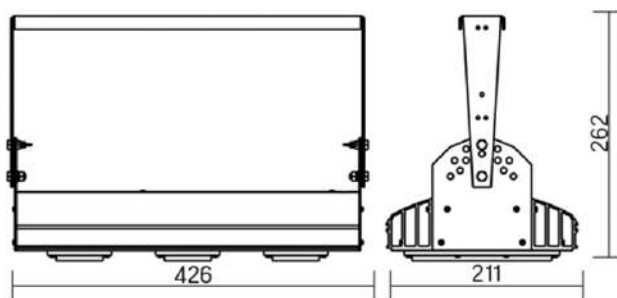

## Olymp PHYTO

Угол поворота – 180°  
 Размер светильника:  
 310×211×262mm  
 Размер упаковки  
 светильника:  
 400×310×150mm  
 PF ≥ 0,97

○ металл

Артикул	Мощность	PPF, мкмоль/с	Угол рассеивания
V1-I2-70076-04L10-65045RB	45W	97	12°
V1-I2-70076-04L09-65045RB	45W	97	19°
V1-I2-70076-04L07-65045RB	45W	97	60°
V1-I2-70076-04L06-65045RB	45W	97	90°
V1-I2-70076-04L08-65045RB	45W	97	30°x110°
V1-I2-70076-04L05-65045RB	45W	97	120°

## Olymp PHYTO Premium

Угол поворота – 180°  
 Размер светильника:  
 310×211×262mm  
 Размер упаковки  
 светильника:  
 400×310×150mm  
 PF ≥ 0,97

○ металл

Артикул	Мощность	PPF, мкмоль/с	Угол рассеивания
V1-I2-70076-04L10-6505040	50W	103	12°
V1-I2-70076-04L09-6505040	50W	103	19°
V1-I2-70076-04L07-6505040	50W	103	60°
V1-I2-70076-04L06-6505040	50W	103	90°
V1-I2-70076-04L08-6505040	50W	103	30°x110°
V1-I2-70076-04L05-6505040	50W	103	120°

## Olymp PHYTO

Угол поворота – 180°  
 Размер светильника:  
 426×211×262mm  
 Размер упаковки  
 светильника:  
 480×310×150mm  
 PF ≥ 0,97

Артикул	Мощность	PPF, мкмоль/с	Угол рассеивания
V1-I2-70077-04L10-65065RB	65W	145	12°
V1-I2-70077-04L09-65065RB	65W	145	19°
V1-I2-70077-04L07-65065RB	65W	145	60°
V1-I2-70077-04L06-65065RB	65W	145	90°
V1-I2-70077-04L08-65065RB	65W	145	30°x110°
V1-I2-70077-04L05-65065RB	65W	145	120°

## Olymp PHYTO Premium

Угол поворота – 180°  
 Размер светильника:  
 426×211×262mm  
 Размер упаковки  
 светильника:  
 480×310×150mm  
 PF ≥ 0,97

Артикул	Мощность	PPF, мкмоль/с	Угол рассеивания
V1-I2-70077-04L10-6506540	65W	145	12°
V1-I2-70077-04L09-6506540	65W	145	19°
V1-I2-70077-04L07-6506540	65W	145	60°
V1-I2-70077-04L06-6506540	65W	145	90°
V1-I2-70077-04L08-6506540	65W	145	30°x110°
V1-I2-70077-04L05-6506540	65W	145	120°