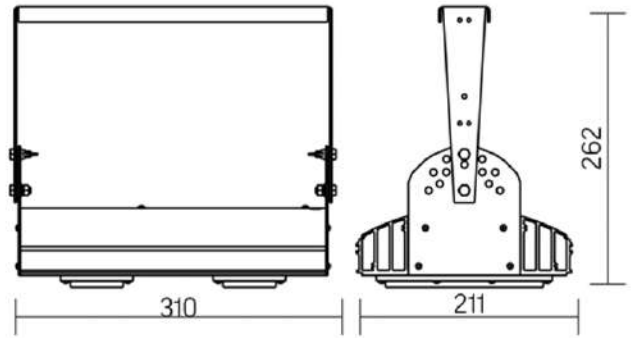

## Olymp PHYTO

Угол поворота – 180°  
 Размер светильника:  
 310×211×262mm  
 Размер упаковки  
 светильника:  
 400×310×150mm  
 PF ≥ 0,97

○ металл

Артикул	Мощность	PPF, мкмоль/с	Угол рассеивания
V1-I2-70076-04L10-65045RB	45W	97	12°
V1-I2-70076-04L09-65045RB	45W	97	19°
V1-I2-70076-04L07-65045RB	45W	97	60°
V1-I2-70076-04L06-65045RB	45W	97	90°
V1-I2-70076-04L08-65045RB	45W	97	30°x110°
V1-I2-70076-04L05-65045RB	45W	97	120°

## Olymp PHYTO Premium

Угол поворота – 180°  
 Размер светильника:  
 310×211×262mm  
 Размер упаковки  
 светильника:  
 400×310×150mm  
 PF ≥ 0,97

○ металл

Артикул	Мощность	PPF, мкмоль/с	Угол рассеивания
V1-I2-70076-04L10-6505040	50W	103	12°
V1-I2-70076-04L09-6505040	50W	103	19°
V1-I2-70076-04L07-6505040	50W	103	60°
V1-I2-70076-04L06-6505040	50W	103	90°
V1-I2-70076-04L08-6505040	50W	103	30°x110°
V1-I2-70076-04L05-6505040	50W	103	120°

## Olymp PHYTO

Угол поворота – 180°  
 Размер светильника:  
 426×211×262mm  
 Размер упаковки  
 светильника:  
 480×310×150mm  
 PF ≥ 0,97

Артикул	Мощность	PPF, мкмоль/с	Угол рассеивания
V1-I2-70077-04L10-65065RB	65W	145	12°
V1-I2-70077-04L09-65065RB	65W	145	19°
V1-I2-70077-04L07-65065RB	65W	145	60°
V1-I2-70077-04L06-65065RB	65W	145	90°
V1-I2-70077-04L08-65065RB	65W	145	30°x110°
V1-I2-70077-04L05-65065RB	65W	145	120°