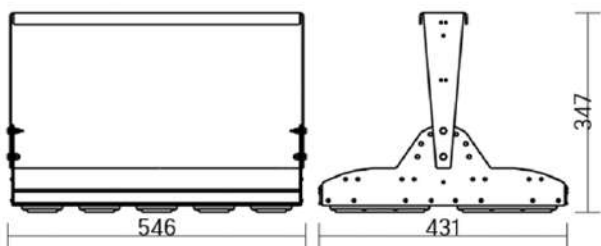

## Olymp PHYTO

Угол поворота – 180°  
 Размер светильника:  
 546×431×347mm  
 Размер упаковки  
 светильника:  
 620×567×252mm  
 PF ≥ 0,97

Артикул	Мощность	PPF, мкмоль/с	Угол рассеивания
V1-I2-70097-04L10-65220RB	220W	485	12°
V1-I2-70097-04L09-65220RB	220W	485	19°
V1-I2-70097-04L07-65220RB	220W	485	60°
V1-I2-70097-04L06-65220RB	220W	485	90°
V1-I2-70097-04L08-65220RB	220W	485	30°x110°
V1-I2-70097-04L05-65220RB	220W	485	120°

12° и 19°

60° и 90°

30°x110°

○ металл

## Olymp PHYTO Premium

Угол поворота – 180°  
 Размер светильника:  
 546×431×347mm  
 Размер упаковки  
 светильника:  
 620×567×252mm  
 PF ≥ 0,97

Артикул	Мощность	PPF, мкмоль/с	Угол рассеивания
V1-I2-70097-04L10-6525040	250W	514	12°
V1-I2-70097-04L09-6525040	250W	514	19°
V1-I2-70097-04L07-6525040	250W	514	60°
V1-I2-70097-04L06-6525040	250W	514	90°
V1-I2-70097-04L08-6525040	250W	514	30°x110°
V1-I2-70097-04L05-6525040	250W	514	120°