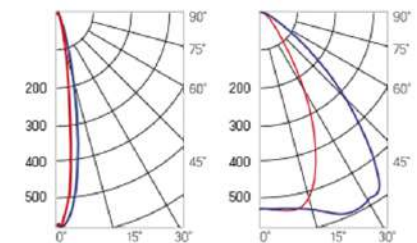

12° и 19°

60° и 90°

30°×110°

## Olymp PHYTO Premium

Угол поворота – 180°  
 Размер светильника:  
 426×431×347mm  
 Размер упаковки  
 светильника:  
 476×481×252mm  
 PF ≥ 0,97

Артикул	Мощность	PPF, мкмоль/с	Угол рассеивания
V1-I2-70096-04L10-6515040	150W	308	12°
V1-I2-70096-04L09-6515040	150W	308	19°
V1-I2-70096-04L07-6515040	150W	308	60°
V1-I2-70096-04L06-6515040	150W	308	90°
V1-I2-70096-04L08-6515040	150W	308	30°×110°
V1-I2-70096-04L05-6515040	150W	308	120°