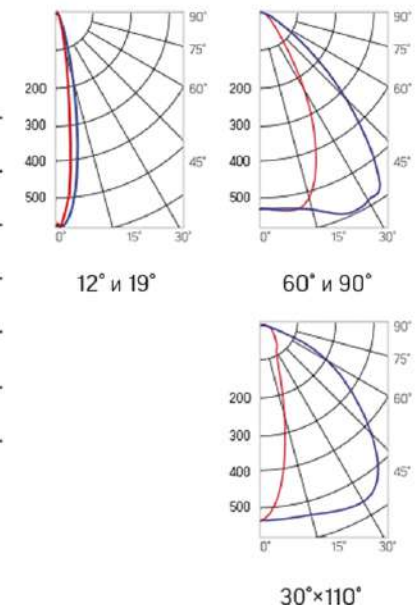

## Olymp PHYTO Premium

Угол поворота – 180°  
 Размер светильника:  
 426×211×262mm  
 Размер упаковки  
 светильника:  
 480×310×150mm  
 PF ≥ 0,97

Артикул	Мощность	PPF, мкмоль/с	Угол рассеивания
V1-I2-70077-04L10-6506540	65W	145	12°
V1-I2-70077-04L09-6506540	65W	145	19°
V1-I2-70077-04L07-6506540	65W	145	60°
V1-I2-70077-04L06-6506540	65W	145	90°
V1-I2-70077-04L08-6506540	65W	145	30°x110°
V1-I2-70077-04L05-6506540	65W	145	120°

## Olymp PHYTO

Угол поворота – 180°  
 Размер светильника:  
 426×211×262mm  
 Размер упаковки  
 светильника:  
 480×310×150mm  
 PF ≥ 0,97

Артикул	Мощность	PPF, мкмоль/с	Угол рассеивания
V1-I2-70077-04L10-65090RB	90W	194	12°
V1-I2-70077-04L09-65090RB	90W	194	19°
V1-I2-70077-04L07-65090RB	90W	194	60°
V1-I2-70077-04L06-65090RB	90W	194	90°
V1-I2-70077-04L08-65090RB	90W	194	30°x110°
V1-I2-70077-04L05-65090RB	90W	194	120°

## Olymp PHYTO Premium

Угол поворота – 180°  
 Размер светильника:  
 426 211×262mm  
 Размер упаковки  
 светильника:  
 480×310×150mm  
 PF ≥ 0,97

Артикул	Мощность	PPF, мкмоль/с	Угол рассеивания
V1-I2-70077-04L10-6510040	100W	206	12°
V1-I2-70077-04L09-6510040	100W	206	19°
V1-I2-70077-04L07-6510040	100W	206	60°
V1-I2-70077-04L06-6510040	100W	206	90°
V1-I2-70077-04L08-6510040	100W	206	30°x110°
V1-I2-70077-04L05-6510040	100W	206	120°