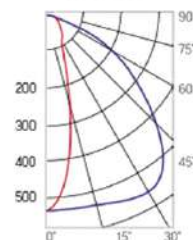

12° и 19°

60° и 90°

30°×110°