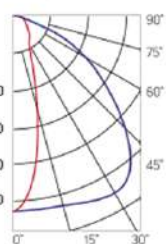

## Olymp PHYTO Premium

Угол поворота – 180°  
 Размер светильника:  
 546×211×262mm  
 Размер упаковки  
 светильника:  
 595×310×150mm  
 PF ≥ 0,97

Артикул	Мощность	PPF, мкмоль/с	Угол рассеивания
V1-I2-70077-04L10-6510040	125W	257	12°
V1-I2-70077-04L09-6510040	125W	257	19°
V1-I2-70078-04L07-6512540	125W	257	60°
V1-I2-70078-04L06-6512540	125W	257	90°
V1-I2-70078-04L08-6512540	125W	257	30°×110°
V1-I2-70078-04L05-6512540	125W	257	120°

12° и 19°

60° и 90°