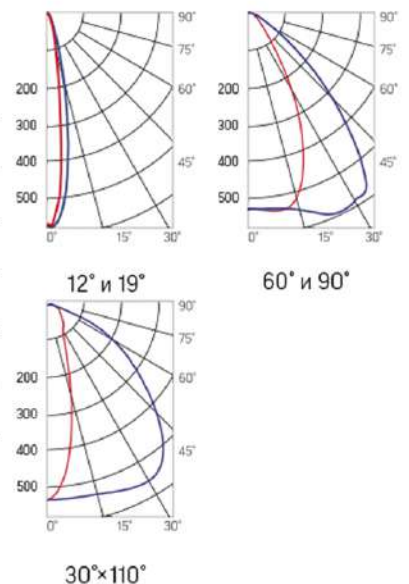

Olymp PHYTO

Угол поворота – 180°
 Размер светильника:
 310×211×262mm
 Размер упаковки
 (светильника):
 400×310×150mm
 PF ≥ 0,97

○ металл

Артикул	Мощность	PPF, мкмоль/с	Угол рассеивания
V1-I2-70076-04L10-65045RB	45W	97	12°
V1-I2-70076-04L09-65045RB	45W	97	19°
V1-I2-70076-04L07-65045RB	45W	97	60°
V1-I2-70076-04L06-65045RB	45W	97	90°
V1-I2-70076-04L08-65045RB	45W	97	30°x110°
V1-I2-70076-04L05-65045RB	45W	97	120°

Olymp PHYTO Premium

Угол поворота – 180°
 Размер светильника:
 310×211×262mm
 Размер упаковки
 светильника:
 400×310×150mm
 PF ≥ 0,97

○ металл

Артикул	Мощность	PPF, мкмоль/с	Угол рассеивания
V1-I2-70076-04L10-6505040	50W	103	12°
V1-I2-70076-04L09-6505040	50W	103	19°
V1-I2-70076-04L07-6505040	50W	103	60°
V1-I2-70076-04L06-6505040	50W	103	90°
V1-I2-70076-04L08-6505040	50W	103	30°x110°
V1-I2-70076-04L05-6505040	50W	103	120°

Olymp PHYTO

Угол поворота – 180°
 Размер светильника:
 426×211×262mm
 Размер упаковки
 светильника:
 480×310×150mm
 PF ≥ 0,97

○ металл

Артикул	Мощность	PPF, мкмоль/с	Угол рассеивания
V1-I2-70077-04L10-65065RB	65W	145	12°
V1-I2-70077-04L09-65065RB	65W	145	19°
V1-I2-70077-04L07-65065RB	65W	145	60°
V1-I2-70077-04L06-65065RB	65W	145	90°
V1-I2-70077-04L08-65065RB	65W	145	30°x110°
V1-I2-70077-04L05-65065RB	65W	145	120°

12° и 19°

60° и 90°

30°x110°

Olymp PHYTO Premium

Угол поворота – 180°
 Размер светильника:
 426×211×262mm
 Размер упаковки
 светильника:
 480×310×150mm
 PF ≥ 0,97

○ металл

Артикул	Мощность	PPF, мкмоль/с	Угол рассеивания
V1-I2-70077-04L10-6506540	65W	145	12°
V1-I2-70077-04L09-6506540	65W	145	19°
V1-I2-70077-04L07-6506540	65W	145	60°
V1-I2-70077-04L06-6506540	65W	145	90°
V1-I2-70077-04L08-6506540	65W	145	30°x110°
V1-I2-70077-04L05-6506540	65W	145	120°