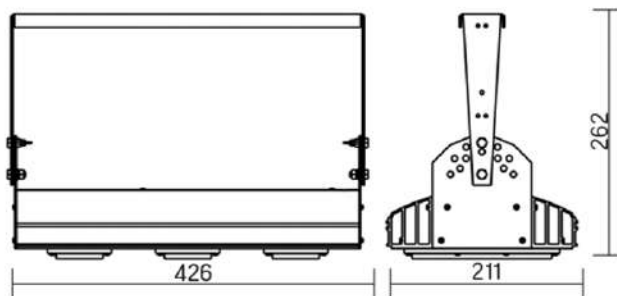

Olymp PHYTO

Угол поворота – 180°
 Размер светильника:
 310×211×262mm
 Размер упаковки
 (светильника):
 400×310×150mm
 PF ≥ 0,97

○ металл

Артикул	Мощность	PPF, мкмоль/с	Угол рассеивания
V1-I2-70076-04L10-65045RB	45W	97	12°
V1-I2-70076-04L09-65045RB	45W	97	19°
V1-I2-70076-04L07-65045RB	45W	97	60°
V1-I2-70076-04L06-65045RB	45W	97	90°
V1-I2-70076-04L08-65045RB	45W	97	30°x110°
V1-I2-70076-04L05-65045RB	45W	97	120°

Olymp PHYTO Premium

Угол поворота – 180°
 Размер светильника:
 310×211×262mm
 Размер упаковки
 светильника:
 400×310×150mm
 PF ≥ 0,97

○ металл

Артикул	Мощность	PPF, мкмоль/с	Угол рассеивания
V1-I2-70076-04L10-6505040	50W	103	12°
V1-I2-70076-04L09-6505040	50W	103	19°
V1-I2-70076-04L07-6505040	50W	103	60°
V1-I2-70076-04L06-6505040	50W	103	90°
V1-I2-70076-04L08-6505040	50W	103	30°x110°
V1-I2-70076-04L05-6505040	50W	103	120°

Olymp PHYTO

Угол поворота – 180°
 Размер светильника:
 426×211×262mm
 Размер упаковки
 светильника:
 480×310×150mm
 PF ≥ 0,97

○ металл

Артикул	Мощность	PPF, мкмоль/с	Угол рассеивания
V1-I2-70077-04L10-65065RB	65W	145	12°
V1-I2-70077-04L09-65065RB	65W	145	19°
V1-I2-70077-04L07-65065RB	65W	145	60°
V1-I2-70077-04L06-65065RB	65W	145	90°
V1-I2-70077-04L08-65065RB	65W	145	30°x110°
V1-I2-70077-04L05-65065RB	65W	145	120°

12° и 19°

60° и 90°

30°x110°

Olymp PHYTO Premium

Угол поворота – 180°
 Размер светильника:
 426×211×262mm
 Размер упаковки
 светильника:
 480×310×150mm
 PF ≥ 0,97

○ металл

Артикул	Мощность	PPF, мкмоль/с	Угол рассеивания
V1-I2-70077-04L10-6506540	65W	145	12°
V1-I2-70077-04L09-6506540	65W	145	19°
V1-I2-70077-04L07-6506540	65W	145	60°
V1-I2-70077-04L06-6506540	65W	145	90°
V1-I2-70077-04L08-6506540	65W	145	30°x110°
V1-I2-70077-04L05-6506540	65W	145	120°