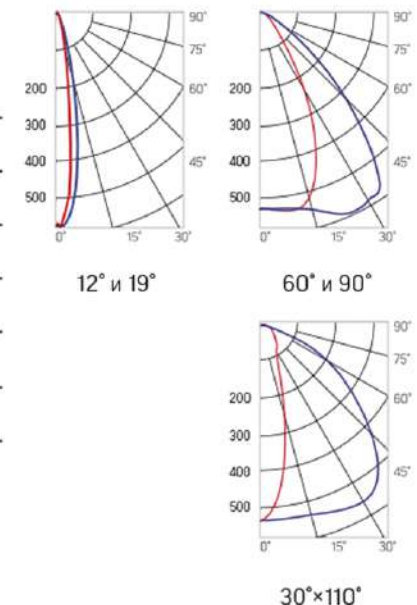

12° и 19°

60° и 90°

30°x110°

Olymp PHYTO Premium

Угол поворота – 180°
 Размер светильника:
 426×211×262mm
 Размер упаковки
 светильника:
 480×310×150mm
 PF ≥ 0,97

○ металл

Артикул	Мощность	PPF, мкмоль/с	Угол рассеивания
V1-I2-70077-04L10-6506540	65W	145	12°
V1-I2-70077-04L09-6506540	65W	145	19°
V1-I2-70077-04L07-6506540	65W	145	60°
V1-I2-70077-04L06-6506540	65W	145	90°
V1-I2-70077-04L08-6506540	65W	145	30°x110°
V1-I2-70077-04L05-6506540	65W	145	120°

12° и 19°

60° и 90°

30°x110°

Olymp PHYTO

Угол поворота – 180°
 Размер светильника:
 426×211×262mm
 Размер упаковки
 светильника:
 480×310×150mm
 PF ≥ 0,97

Артикул	Мощность	PPF, мкмоль/с	Угол рассеивания
V1-I2-70077-04L10-65090RB	90W	194	12°
V1-I2-70077-04L09-65090RB	90W	194	19°
V1-I2-70077-04L07-65090RB	90W	194	60°
V1-I2-70077-04L06-65090RB	90W	194	90°
V1-I2-70077-04L08-65090RB	90W	194	30°x110°
V1-I2-70077-04L05-65090RB	90W	194	120°

Olymp PHYTO Premium

Угол поворота – 180°
 Размер светильника:
 426 211×262mm
 Размер упаковки
 светильника:
 480×310×150mm
 PF ≥ 0,97

Артикул	Мощность	PPF, мкмоль/с	Угол рассеивания
V1-I2-70077-04L10-6510040	100W	206	12°
V1-I2-70077-04L09-6510040	100W	206	19°
V1-I2-70077-04L07-6510040	100W	206	60°
V1-I2-70077-04L06-6510040	100W	206	90°
V1-I2-70077-04L08-6510040	100W	206	30°x110°
V1-I2-70077-04L05-6510040	100W	206	120°

Olymp PHYTO

Угол поворота – 180°
 Размер светильника:
 546×211×262mm
 Размер упаковки
 светильника:
 595×310×150mm
 PF ≥ 0,97

Артикул	Мощность	PPF, мкмоль/с	Угол рассеивания
V1-I2-70077-04L10-6510040	110W	242	12°
V1-I2-70077-04L09-6510040	110W	242	19°
V1-I2-70078-04L07-65110RB	110W	242	60°
V1-I2-70078-04L06-65110RB	110W	242	90°
V1-I2-70078-04L08-65110RB	110W	242	30°×110°
V1-I2-70078-04L05-65110RB	110W	242	120°