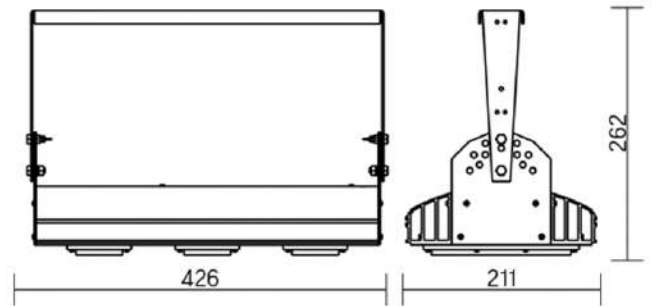

12° и 19°

60° и 90°

30°x110°

Olymp PHYTO Premium

Угол поворота – 180°
 Размер светильника:
 426×211×262mm
 Размер упаковки
 светильника:
 480×310×150mm
 PF ≥ 0,97

○ металл

Артикул	Мощность	PPF, мкмоль/с	Угол рассеивания
V1-I2-70077-04L10-6506540	65W	145	12°
V1-I2-70077-04L09-6506540	65W	145	19°
V1-I2-70077-04L07-6506540	65W	145	60°
V1-I2-70077-04L06-6506540	65W	145	90°
V1-I2-70077-04L08-6506540	65W	145	30°x110°
V1-I2-70077-04L05-6506540	65W	145	120°

12° и 19°

60° и 90°

30°x110°

Olymp PHYTO

Угол поворота – 180°
 Размер светильника:
 426×211×262mm
 Размер упаковки
 светильника:
 480×310×150mm
 PF ≥ 0,97

Артикул	Мощность	PPF, мкмоль/с	Угол рассеивания
V1-I2-70077-04L10-65090RB	90W	194	12°
V1-I2-70077-04L09-65090RB	90W	194	19°
V1-I2-70077-04L07-65090RB	90W	194	60°
V1-I2-70077-04L06-65090RB	90W	194	90°
V1-I2-70077-04L08-65090RB	90W	194	30°x110°
V1-I2-70077-04L05-65090RB	90W	194	120°

Olymp PHYTO Premium

Угол поворота – 180°
 Размер светильника:
 426 211×262mm
 Размер упаковки
 светильника:
 480×310×150mm
 PF ≥ 0,97

Артикул	Мощность	PPF, мкмоль/с	Угол рассеивания
V1-I2-70077-04L10-6510040	100W	206	12°
V1-I2-70077-04L09-6510040	100W	206	19°
V1-I2-70077-04L07-6510040	100W	206	60°
V1-I2-70077-04L06-6510040	100W	206	90°
V1-I2-70077-04L08-6510040	100W	206	30°x110°
V1-I2-70077-04L05-6510040	100W	206	120°

Olymp PHYTO

Угол поворота – 180°
 Размер светильника:
 546×211×262mm
 Размер упаковки
 светильника:
 595×310×150mm
 PF ≥ 0,97

Артикул	Мощность	PPF, мкмоль/с	Угол рассеивания
V1-I2-70077-04L10-6510040	110W	242	12°
V1-I2-70077-04L09-6510040	110W	242	19°
V1-I2-70078-04L07-65110RB	110W	242	60°
V1-I2-70078-04L06-65110RB	110W	242	90°
V1-I2-70078-04L08-65110RB	110W	242	30°×110°
V1-I2-70078-04L05-65110RB	110W	242	120°