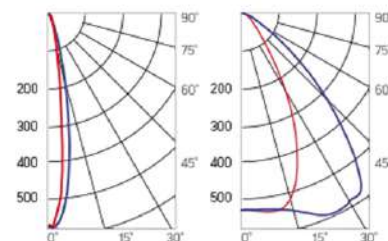

Olymp PHYTO

Угол поворота – 180°
 Размер светильника:
 426×211×262mm
 Размер упаковки
 светильника:
 480×310×150mm
 PF ≥ 0,97

○ металл

Артикул	Мощность	PPF, мкмоль/с	Угол рассеивания
V1-I2-70077-04L10-65065RB	65W	145	12°
V1-I2-70077-04L09-65065RB	65W	145	19°
V1-I2-70077-04L07-65065RB	65W	145	60°
V1-I2-70077-04L06-65065RB	65W	145	90°
V1-I2-70077-04L08-65065RB	65W	145	30°x110°
V1-I2-70077-04L05-65065RB	65W	145	120°

12° и 19°

60° и 90°

30°x110°

Olymp PHYTO Premium

Угол поворота – 180°
 Размер светильника:
 426×211×262mm
 Размер упаковки
 светильника:
 480×310×150mm
 PF ≥ 0,97

○ металл

Артикул	Мощность	PPF, мкмоль/с	Угол рассеивания
V1-I2-70077-04L10-6506540	65W	145	12°
V1-I2-70077-04L09-6506540	65W	145	19°
V1-I2-70077-04L07-6506540	65W	145	60°
V1-I2-70077-04L06-6506540	65W	145	90°
V1-I2-70077-04L08-6506540	65W	145	30°x110°
V1-I2-70077-04L05-6506540	65W	145	120°

12° и 19°

60° и 90°

30°x110°

Olymp PHYTO

Угол поворота – 180°
 Размер светильника:
 426×211×262mm
 Размер упаковки
 светильника:
 480×310×150mm
 PF ≥ 0,97

Артикул	Мощность	PPF, мкмоль/с	Угол рассеивания
V1-I2-70077-04L10-65090RB	90W	194	12°
V1-I2-70077-04L09-65090RB	90W	194	19°
V1-I2-70077-04L07-65090RB	90W	194	60°
V1-I2-70077-04L06-65090RB	90W	194	90°
V1-I2-70077-04L08-65090RB	90W	194	30°x110°
V1-I2-70077-04L05-65090RB	90W	194	120°

Olymp PHYTO Premium

Угол поворота – 180°
 Размер светильника:
 426 211×262mm
 Размер упаковки
 светильника:
 480×310×150mm
 PF ≥ 0,97

Артикул	Мощность	PPF, мкмоль/с	Угол рассеивания
V1-I2-70077-04L10-6510040	100W	206	12°
V1-I2-70077-04L09-6510040	100W	206	19°
V1-I2-70077-04L07-6510040	100W	206	60°
V1-I2-70077-04L06-6510040	100W	206	90°
V1-I2-70077-04L08-6510040	100W	206	30°x110°
V1-I2-70077-04L05-6510040	100W	206	120°