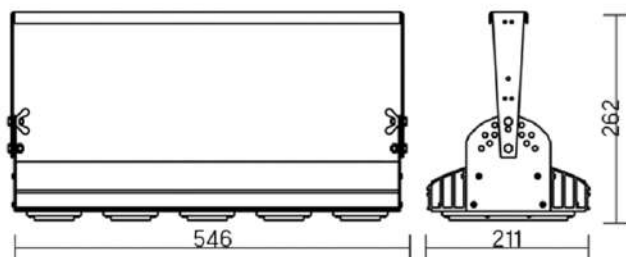

12° и 19°

60° и 90°

30°x110°

Olymp PHYTO

Угол поворота – 180°
 Размер светильника:
 426×211×262mm
 Размер упаковки
 светильника:
 480×310×150mm
 PF ≥ 0,97

Артикул	Мощность	PPF, мкмоль/с	Угол рассеивания
V1-I2-70077-04L10-65090RB	90W	194	12°
V1-I2-70077-04L09-65090RB	90W	194	19°
V1-I2-70077-04L07-65090RB	90W	194	60°
V1-I2-70077-04L06-65090RB	90W	194	90°
V1-I2-70077-04L08-65090RB	90W	194	30°x110°
V1-I2-70077-04L05-65090RB	90W	194	120°

Olymp PHYTO Premium

Угол поворота – 180°
 Размер светильника:
 426 211×262mm
 Размер упаковки
 светильника:
 480×310×150mm
 PF ≥ 0,97

Артикул	Мощность	PPF, мкмоль/с	Угол рассеивания
V1-I2-70077-04L10-6510040	100W	206	12°
V1-I2-70077-04L09-6510040	100W	206	19°
V1-I2-70077-04L07-6510040	100W	206	60°
V1-I2-70077-04L06-6510040	100W	206	90°
V1-I2-70077-04L08-6510040	100W	206	30°x110°
V1-I2-70077-04L05-6510040	100W	206	120°

Olymp PHYTO

Угол поворота – 180°
 Размер светильника:
 546×211×262mm
 Размер упаковки
 светильника:
 595×310×150mm
 PF ≥ 0,97

Артикул	Мощность	PPF, мкмоль/с	Угол рассеивания
V1-I2-70077-04L10-6510040	110W	242	12°
V1-I2-70077-04L09-6510040	110W	242	19°
V1-I2-70078-04L07-65110RB	110W	242	60°
V1-I2-70078-04L06-65110RB	110W	242	90°
V1-I2-70078-04L08-65110RB	110W	242	30°×110°
V1-I2-70078-04L05-65110RB	110W	242	120°

12° и 19°

60° и 90°

Olymp PHYTO Premium

Угол поворота – 180°
 Размер светильника:
 546×211×262mm
 Размер упаковки
 светильника:
 595×310×150mm
 PF ≥ 0,97

Артикул	Мощность	PPF, мкмоль/с	Угол рассеивания
V1-I2-70077-04L10-6510040	125W	257	12°
V1-I2-70077-04L09-6510040	125W	257	19°
V1-I2-70078-04L07-6512540	125W	257	60°
V1-I2-70078-04L06-6512540	125W	257	90°
V1-I2-70078-04L08-6512540	125W	257	30°×110°
V1-I2-70078-04L05-6512540	125W	257	120°