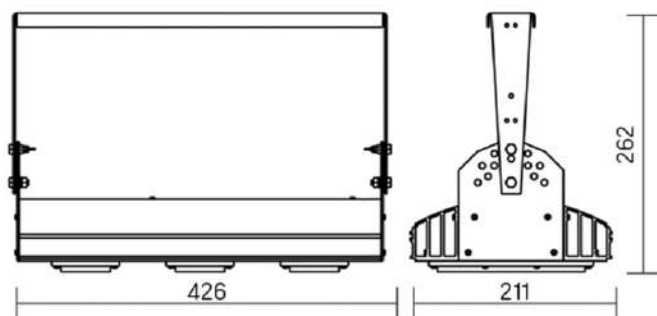

Olymp PHYTO

Угол поворота – 180°
 Размер светильника:
 426×211×262mm
 Размер упаковки
 светильника:
 480×310×150mm
 PF ≥ 0,97

○ металл

Артикул	Мощность	PPF, мкмоль/с	Угол рассеивания
V1-I2-70077-04L10-65065RB	65W	145	12°
V1-I2-70077-04L09-65065RB	65W	145	19°
V1-I2-70077-04L07-65065RB	65W	145	60°
V1-I2-70077-04L06-65065RB	65W	145	90°
V1-I2-70077-04L08-65065RB	65W	145	30°x110°
V1-I2-70077-04L05-65065RB	65W	145	120°

12° и 19°

60° и 90°

30°x110°

Olymp PHYTO Premium

Угол поворота – 180°
 Размер светильника:
 426×211×262mm
 Размер упаковки
 светильника:
 480×310×150mm
 PF ≥ 0,97

○ металл

Артикул	Мощность	PPF, мкмоль/с	Угол рассеивания
V1-I2-70077-04L10-6506540	65W	145	12°
V1-I2-70077-04L09-6506540	65W	145	19°
V1-I2-70077-04L07-6506540	65W	145	60°
V1-I2-70077-04L06-6506540	65W	145	90°
V1-I2-70077-04L08-6506540	65W	145	30°x110°
V1-I2-70077-04L05-6506540	65W	145	120°

12° и 19°

60° и 90°

30°x110°

Olymp PHYTO

Угол поворота – 180°
 Размер светильника:
 426×211×262mm
 Размер упаковки
 светильника:
 480×310×150mm
 PF ≥ 0,97

Артикул	Мощность	PPF, мкмоль/с	Угол рассеивания
V1-I2-70077-04L10-65090RB	90W	194	12°
V1-I2-70077-04L09-65090RB	90W	194	19°
V1-I2-70077-04L07-65090RB	90W	194	60°
V1-I2-70077-04L06-65090RB	90W	194	90°
V1-I2-70077-04L08-65090RB	90W	194	30°x110°
V1-I2-70077-04L05-65090RB	90W	194	120°

Olymp PHYTO Premium

Угол поворота – 180°
 Размер светильника:
 426 211×262mm
 Размер упаковки
 светильника:
 480×310×150mm
 PF ≥ 0,97

Артикул	Мощность	PPF, мкмоль/с	Угол рассеивания
V1-I2-70077-04L10-6510040	100W	206	12°
V1-I2-70077-04L09-6510040	100W	206	19°
V1-I2-70077-04L07-6510040	100W	206	60°
V1-I2-70077-04L06-6510040	100W	206	90°
V1-I2-70077-04L08-6510040	100W	206	30°x110°
V1-I2-70077-04L05-6510040	100W	206	120°