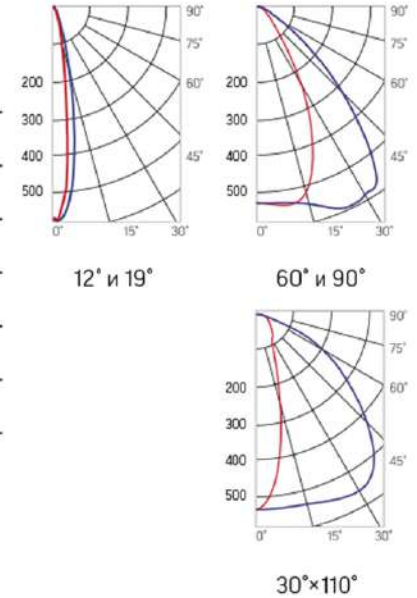

12° и 19°

60° и 90°

30°x110°

Olymp PHYTO Premium

Угол поворота – 180°
 Размер светильника:
 426×211×262mm
 Размер упаковки
 светильника:
 480×310×150mm
 PF ≥ 0,97

○ металл

Артикул	Мощность	PPF, мкмоль/с	Угол рассеивания
V1-I2-70077-04L10-6506540	65W	145	12°
V1-I2-70077-04L09-6506540	65W	145	19°
V1-I2-70077-04L07-6506540	65W	145	60°
V1-I2-70077-04L06-6506540	65W	145	90°
V1-I2-70077-04L08-6506540	65W	145	30°x110°
V1-I2-70077-04L05-6506540	65W	145	120°

12° и 19°

60° и 90°

30°x110°

Olymp PHYTO

Угол поворота – 180°
 Размер светильника:
 426×211×262mm
 Размер упаковки
 светильника:
 480×310×150mm
 PF ≥ 0,97

Артикул	Мощность	PPF, мкмоль/с	Угол рассеивания
V1-I2-70077-04L10-65090RB	90W	194	12°
V1-I2-70077-04L09-65090RB	90W	194	19°
V1-I2-70077-04L07-65090RB	90W	194	60°
V1-I2-70077-04L06-65090RB	90W	194	90°
V1-I2-70077-04L08-65090RB	90W	194	30°x110°
V1-I2-70077-04L05-65090RB	90W	194	120°

Olymp PHYTO Premium

Угол поворота – 180°
 Размер светильника:
 426 211×262mm
 Размер упаковки
 светильника:
 480×310×150mm
 PF ≥ 0,97

Артикул	Мощность	PPF, мкмоль/с	Угол рассеивания
V1-I2-70077-04L10-6510040	100W	206	12°
V1-I2-70077-04L09-6510040	100W	206	19°
V1-I2-70077-04L07-6510040	100W	206	60°
V1-I2-70077-04L06-6510040	100W	206	90°
V1-I2-70077-04L08-6510040	100W	206	30°x110°
V1-I2-70077-04L05-6510040	100W	206	120°