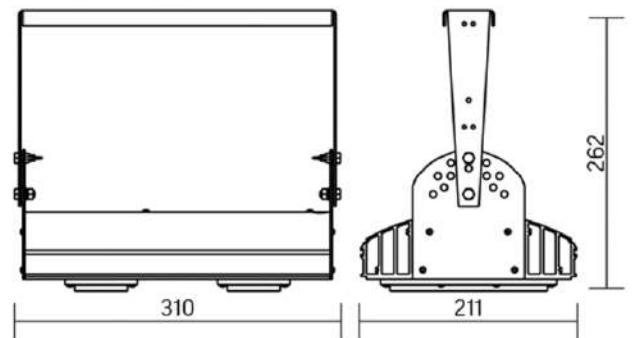

Olymp PHYTO

Угол поворота – 180°
 Размер светильника:
 310×211×262mm
 Размер упаковки
 (светильника):
 400×310×150mm
 PF ≥ 0,97

○ металл

Артикул	Мощность	PPF, мкмоль/с	Угол рассеивания
V1-I2-70076-04L10-65045RB	45W	97	12°
V1-I2-70076-04L09-65045RB	45W	97	19°
V1-I2-70076-04L07-65045RB	45W	97	60°
V1-I2-70076-04L06-65045RB	45W	97	90°
V1-I2-70076-04L08-65045RB	45W	97	30°x110°
V1-I2-70076-04L05-65045RB	45W	97	120°

Olymp PHYTO Premium

Угол поворота – 180°
 Размер светильника:
 310×211×262mm
 Размер упаковки
 светильника:
 400×310×150mm
 PF ≥ 0,97

○ металл

Артикул	Мощность	PPF, мкмоль/с	Угол рассеивания
V1-I2-70076-04L10-6505040	50W	103	12°
V1-I2-70076-04L09-6505040	50W	103	19°
V1-I2-70076-04L07-6505040	50W	103	60°
V1-I2-70076-04L06-6505040	50W	103	90°
V1-I2-70076-04L08-6505040	50W	103	30°x110°
V1-I2-70076-04L05-6505040	50W	103	120°

Olymp PHYTO

Угол поворота – 180°
 Размер светильника:
 426×211×262mm
 Размер упаковки
 светильника:
 480×310×150mm
 PF ≥ 0,97

○ металл

Артикул	Мощность	PPF, мкмоль/с	Угол рассеивания
V1-I2-70077-04L10-65065RB	65W	145	12°
V1-I2-70077-04L09-65065RB	65W	145	19°
V1-I2-70077-04L07-65065RB	65W	145	60°
V1-I2-70077-04L06-65065RB	65W	145	90°
V1-I2-70077-04L08-65065RB	65W	145	30°x110°
V1-I2-70077-04L05-65065RB	65W	145	120°

12° и 19°

60° и 90°

30°x110°

Olymp PHYTO Premium

Угол поворота – 180°
 Размер светильника:
 426×211×262mm
 Размер упаковки
 светильника:
 480×310×150mm
 PF ≥ 0,97

○ металл

Артикул	Мощность	PPF, мкмоль/с	Угол рассеивания
V1-I2-70077-04L10-6506540	65W	145	12°
V1-I2-70077-04L09-6506540	65W	145	19°
V1-I2-70077-04L07-6506540	65W	145	60°
V1-I2-70077-04L06-6506540	65W	145	90°
V1-I2-70077-04L08-6506540	65W	145	30°x110°
V1-I2-70077-04L05-6506540	65W	145	120°