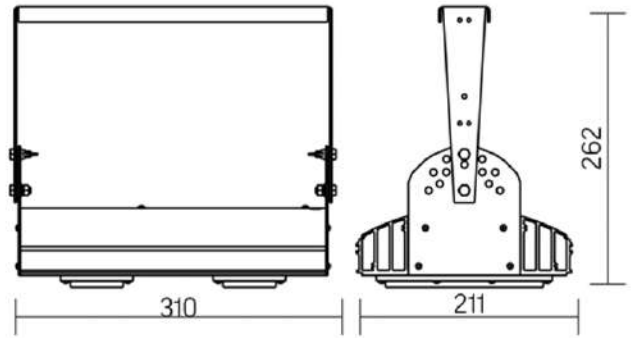

Olymp PHYTO

Угол поворота – 180°
 Размер светильника:
 310×211×262mm
 Размер упаковки
 (светильника):
 400×310×150mm
 PF ≥ 0,97

○ металл

Артикул	Мощность	PPF, мкмоль/с	Угол рассеивания
V1-I2-70076-04L10-65045RB	45W	97	12°
V1-I2-70076-04L09-65045RB	45W	97	19°
V1-I2-70076-04L07-65045RB	45W	97	60°
V1-I2-70076-04L06-65045RB	45W	97	90°
V1-I2-70076-04L08-65045RB	45W	97	30°x110°
V1-I2-70076-04L05-65045RB	45W	97	120°

Olymp PHYTO Premium

Угол поворота – 180°
 Размер светильника:
 310×211×262mm
 Размер упаковки
 светильника:
 400×310×150mm
 PF ≥ 0,97

○ металл

Артикул	Мощность	PPF, мкмоль/с	Угол рассеивания
V1-I2-70076-04L10-6505040	50W	103	12°
V1-I2-70076-04L09-6505040	50W	103	19°
V1-I2-70076-04L07-6505040	50W	103	60°
V1-I2-70076-04L06-6505040	50W	103	90°
V1-I2-70076-04L08-6505040	50W	103	30°x110°
V1-I2-70076-04L05-6505040	50W	103	120°

Olymp PHYTO

Угол поворота – 180°
 Размер светильника:
 426×211×262mm
 Размер упаковки
 светильника:
 480×310×150mm
 PF ≥ 0,97

○ металл

Артикул	Мощность	PPF, мкмоль/с	Угол рассеивания
V1-I2-70077-04L10-65065RB	65W	145	12°
V1-I2-70077-04L09-65065RB	65W	145	19°
V1-I2-70077-04L07-65065RB	65W	145	60°
V1-I2-70077-04L06-65065RB	65W	145	90°
V1-I2-70077-04L08-65065RB	65W	145	30°x110°
V1-I2-70077-04L05-65065RB	65W	145	120°

12° и 19°

60° и 90°

30°x110°

Olymp PHYTO Premium

Угол поворота – 180°
 Размер светильника:
 426×211×262mm
 Размер упаковки
 светильника:
 480×310×150mm
 PF ≥ 0,97

○ металл

Артикул	Мощность	PPF, мкмоль/с	Угол рассеивания
V1-I2-70077-04L10-6506540	65W	145	12°
V1-I2-70077-04L09-6506540	65W	145	19°
V1-I2-70077-04L07-6506540	65W	145	60°
V1-I2-70077-04L06-6506540	65W	145	90°
V1-I2-70077-04L08-6506540	65W	145	30°x110°
V1-I2-70077-04L05-6506540	65W	145	120°