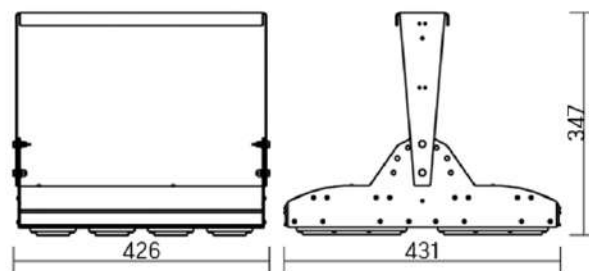

12° и 19°

60° и 90°

30°x110°

Olymp PHYTO

Угол поворота – 180°
 Размер светильника:
 426×431×347mm
 Размер упаковки
 светильника:
 476×481×252mm
 PF ≥ 0,97

○ металл

Артикул	Мощность	PPF, мкмоль/с	Угол рассеивания
V1-I2-70096-04L10-65180RB	180W	388	12°
V1-I2-70096-04L09-65180RB	180W	388	19°
V1-I2-70096-04L07-65180RB	180W	388	60°
V1-I2-70096-04L06-65180RB	180W	388	90°
V1-I2-70096-04L08-65180RB	180W	388	30°×110°
V1-I2-70096-04L05-65180RB	180W	388	120°

12° и 19°

60° и 90°

30°×110°

Olymp PHYTO Premium

Угол поворота – 180°
 Размер светильника:
 310×211×262mm
 Размер упаковки
 светильника:
 400×310×150mm
 PF ≥ 0,97

○ металл

Артикул	Мощность	PPF, мкмоль/с	Угол рассеивания
V1-I2-70096-04L10-6520040	200W	411	12°
V1-I2-70096-04L09-6520040	200W	411	19°
V1-I2-70096-04L07-6520040	200W	411	60°
V1-I2-70096-04L06-6520040	200W	411	90°
V1-I2-70096-04L08-6520040	200W	411	30°×110°
V1-I2-70096-04L05-6520040	200W	411	120°

12° и 19°

60° и 90°

30°×110°

Olymp PHYTO

Угол поворота – 180°
 Размер светильника:
 546×431×347mm
 Размер упаковки
 светильника:
 620×567×252mm
 PF ≥ 0,97

Артикул	Мощность	PPF, мкмоль/с	Угол рассеивания
V1-I2-70097-04L10-65220RB	220W	485	12°
V1-I2-70097-04L09-65220RB	220W	485	19°
V1-I2-70097-04L07-65220RB	220W	485	60°
V1-I2-70097-04L06-65220RB	220W	485	90°
V1-I2-70097-04L08-65220RB	220W	485	30°×110°
V1-I2-70097-04L05-65220RB	220W	485	120°

12° и 19°

60° и 90°

30°×110°

○ металл

Olymp PHYTO Premium

Угол поворота – 180°
 Размер светильника:
 546×431×347mm
 Размер упаковки
 светильника:
 620×567×252mm
 PF ≥ 0,97

Артикул	Мощность	PPF, мкмоль/с	Угол рассеивания
V1-I2-70097-04L10-6525040	250W	514	12°
V1-I2-70097-04L09-6525040	250W	514	19°
V1-I2-70097-04L07-6525040	250W	514	60°
V1-I2-70097-04L06-6525040	250W	514	90°
V1-I2-70097-04L08-6525040	250W	514	30°×110°
V1-I2-70097-04L05-6525040	250W	514	120°