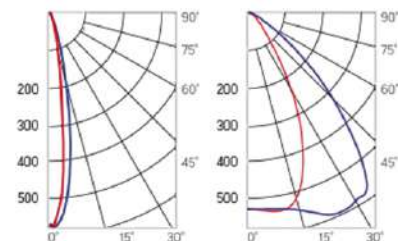

Olymp PHYTO Premium

Угол поворота – 180°
 Размер светильника:
 310×211×262mm
 Размер упаковки
 светильника:
 400×310×150mm
 PF ≥ 0,97

○ металл

Артикул	Мощность	PPF, мкмоль/с	Угол рассеивания
V1-I2-70076-04L10-6505040	50W	103	12°
V1-I2-70076-04L09-6505040	50W	103	19°
V1-I2-70076-04L07-6505040	50W	103	60°
V1-I2-70076-04L06-6505040	50W	103	90°
V1-I2-70076-04L08-6505040	50W	103	30°x110°
V1-I2-70076-04L05-6505040	50W	103	120°

Olymp PHYTO

Угол поворота – 180°
 Размер светильника:
 426×211×262mm
 Размер упаковки
 светильника:
 480×310×150mm
 PF ≥ 0,97

○ металл

Артикул	Мощность	PPF, мкмоль/с	Угол рассеивания
V1-I2-70077-04L10-65065RB	65W	145	12°
V1-I2-70077-04L09-65065RB	65W	145	19°
V1-I2-70077-04L07-65065RB	65W	145	60°
V1-I2-70077-04L06-65065RB	65W	145	90°
V1-I2-70077-04L08-65065RB	65W	145	30°x110°
V1-I2-70077-04L05-65065RB	65W	145	120°

12° и 19°

60° и 90°

30°x110°

Olymp PHYTO Premium

Угол поворота – 180°
 Размер светильника:
 426×211×262mm
 Размер упаковки
 светильника:
 480×310×150mm
 PF ≥ 0,97

○ металл

Артикул	Мощность	PPF, мкмоль/с	Угол рассеивания
V1-I2-70077-04L10-6506540	65W	145	12°
V1-I2-70077-04L09-6506540	65W	145	19°
V1-I2-70077-04L07-6506540	65W	145	60°
V1-I2-70077-04L06-6506540	65W	145	90°
V1-I2-70077-04L08-6506540	65W	145	30°x110°
V1-I2-70077-04L05-6506540	65W	145	120°

12° и 19°

60° и 90°

30°x110°

Olymp PHYTO

Угол поворота – 180°
 Размер светильника:
 426×211×262mm
 Размер упаковки
 светильника:
 480×310×150mm
 PF ≥ 0,97

Артикул	Мощность	PPF, мкмоль/с	Угол рассеивания
V1-I2-70077-04L10-65090RB	90W	194	12°
V1-I2-70077-04L09-65090RB	90W	194	19°
V1-I2-70077-04L07-65090RB	90W	194	60°
V1-I2-70077-04L06-65090RB	90W	194	90°
V1-I2-70077-04L08-65090RB	90W	194	30°x110°
V1-I2-70077-04L05-65090RB	90W	194	120°