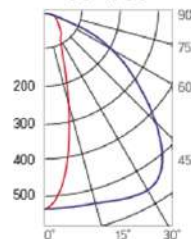

Olymp PHYTO

Угол поворота – 180°
 Размер светильника:
 426×211×262mm
 Размер упаковки
 светильника:
 480×310×150mm
 PF ≥ 0,97

○ металл

Артикул	Мощность	PPF, мкмоль/с	Угол рассеивания
V1-I2-70077-04L10-65065RB	65W	145	12°
V1-I2-70077-04L09-65065RB	65W	145	19°
V1-I2-70077-04L07-65065RB	65W	145	60°
V1-I2-70077-04L06-65065RB	65W	145	90°
V1-I2-70077-04L08-65065RB	65W	145	30°x110°
V1-I2-70077-04L05-65065RB	65W	145	120°

12° и 19°

60° и 90°

30°x110°

Olymp PHYTO Premium

Угол поворота – 180°
 Размер светильника:
 426×211×262mm
 Размер упаковки
 светильника:
 480×310×150mm
 PF ≥ 0,97

○ металл

Артикул	Мощность	PPF, мкмоль/с	Угол рассеивания
V1-I2-70077-04L10-6506540	65W	145	12°
V1-I2-70077-04L09-6506540	65W	145	19°
V1-I2-70077-04L07-6506540	65W	145	60°
V1-I2-70077-04L06-6506540	65W	145	90°
V1-I2-70077-04L08-6506540	65W	145	30°x110°
V1-I2-70077-04L05-6506540	65W	145	120°

12° и 19°

60° и 90°

30°x110°

Olymp PHYTO

Угол поворота – 180°
 Размер светильника:
 426×211×262mm
 Размер упаковки
 светильника:
 480×310×150mm
 PF ≥ 0,97

Артикул	Мощность	PPF, мкмоль/с	Угол рассеивания
V1-I2-70077-04L10-65090RB	90W	194	12°
V1-I2-70077-04L09-65090RB	90W	194	19°
V1-I2-70077-04L07-65090RB	90W	194	60°
V1-I2-70077-04L06-65090RB	90W	194	90°
V1-I2-70077-04L08-65090RB	90W	194	30°x110°
V1-I2-70077-04L05-65090RB	90W	194	120°