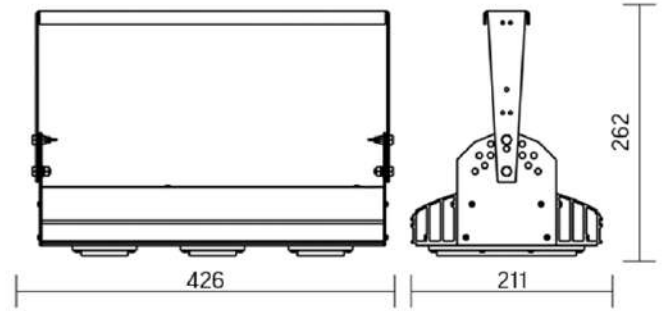

12° и 19°

60° и 90°

30°x110°

Olymp PHYTO Premium

Угол поворота – 180°
 Размер светильника:
 426×211×262mm
 Размер упаковки
 светильника:
 480×310×150mm
 PF ≥ 0,97

○ металл

Артикул	Мощность	PPF, мкмоль/с	Угол рассеивания
V1-I2-70077-04L10-6506540	65W	145	12°
V1-I2-70077-04L09-6506540	65W	145	19°
V1-I2-70077-04L07-6506540	65W	145	60°
V1-I2-70077-04L06-6506540	65W	145	90°
V1-I2-70077-04L08-6506540	65W	145	30°x110°
V1-I2-70077-04L05-6506540	65W	145	120°

12° и 19°

60° и 90°

30°x110°

Olymp PHYTO

Угол поворота – 180°
 Размер светильника:
 426×211×262mm
 Размер упаковки
 светильника:
 480×310×150mm
 PF ≥ 0,97

Артикул	Мощность	PPF, мкмоль/с	Угол рассеивания
V1-I2-70077-04L10-65090RB	90W	194	12°
V1-I2-70077-04L09-65090RB	90W	194	19°
V1-I2-70077-04L07-65090RB	90W	194	60°
V1-I2-70077-04L06-65090RB	90W	194	90°
V1-I2-70077-04L08-65090RB	90W	194	30°x110°
V1-I2-70077-04L05-65090RB	90W	194	120°

Olymp PHYTO Premium

Угол поворота – 180°
 Размер светильника:
 426 211×262mm
 Размер упаковки
 светильника:
 480×310×150mm
 PF ≥ 0,97

Артикул	Мощность	PPF, мкмоль/с	Угол рассеивания
V1-I2-70077-04L10-6510040	100W	206	12°
V1-I2-70077-04L09-6510040	100W	206	19°
V1-I2-70077-04L07-6510040	100W	206	60°
V1-I2-70077-04L06-6510040	100W	206	90°
V1-I2-70077-04L08-6510040	100W	206	30°x110°
V1-I2-70077-04L05-6510040	100W	206	120°

Olymp PHYTO

Угол поворота – 180°
 Размер светильника:
 546×211×262mm
 Размер упаковки
 светильника:
 595×310×150mm
 PF ≥ 0,97

Артикул	Мощность	PPF, мкмоль/с	Угол рассеивания
V1-I2-70077-04L10-6510040	110W	242	12°
V1-I2-70077-04L09-6510040	110W	242	19°
V1-I2-70078-04L07-65110RB	110W	242	60°
V1-I2-70078-04L06-65110RB	110W	242	90°
V1-I2-70078-04L08-65110RB	110W	242	30°×110°
V1-I2-70078-04L05-65110RB	110W	242	120°