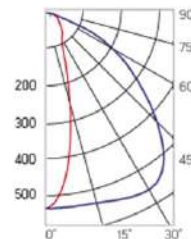

Olymp PHYTO Premium

Угол поворота – 180°
 Размер светильника:
 310×211×262mm
 Размер упаковки
 светильника:
 400×310×150mm
 PF ≥ 0,97

○ металл

Артикул	Мощность	PPF, мкмоль/с	Угол рассеивания
V1-I2-70076-04L10-6505040	50W	103	12°
V1-I2-70076-04L09-6505040	50W	103	19°
V1-I2-70076-04L07-6505040	50W	103	60°
V1-I2-70076-04L06-6505040	50W	103	90°
V1-I2-70076-04L08-6505040	50W	103	30°x110°
V1-I2-70076-04L05-6505040	50W	103	120°

Olymp PHYTO

Угол поворота – 180°
 Размер светильника:
 426×211×262mm
 Размер упаковки
 светильника:
 480×310×150mm
 PF ≥ 0,97

○ металл

Артикул	Мощность	PPF, мкмоль/с	Угол рассеивания
V1-I2-70077-04L10-65065RB	65W	145	12°
V1-I2-70077-04L09-65065RB	65W	145	19°
V1-I2-70077-04L07-65065RB	65W	145	60°
V1-I2-70077-04L06-65065RB	65W	145	90°
V1-I2-70077-04L08-65065RB	65W	145	30°x110°
V1-I2-70077-04L05-65065RB	65W	145	120°

12° и 19°

60° и 90°

30°x110°

Olymp PHYTO Premium

Угол поворота – 180°
 Размер светильника:
 426×211×262mm
 Размер упаковки
 светильника:
 480×310×150mm
 PF ≥ 0,97

○ металл

Артикул	Мощность	PPF, мкмоль/с	Угол рассеивания
V1-I2-70077-04L10-6506540	65W	145	12°
V1-I2-70077-04L09-6506540	65W	145	19°
V1-I2-70077-04L07-6506540	65W	145	60°
V1-I2-70077-04L06-6506540	65W	145	90°
V1-I2-70077-04L08-6506540	65W	145	30°x110°
V1-I2-70077-04L05-6506540	65W	145	120°

12° и 19°

60° и 90°

30°x110°

Olymp PHYTO

Угол поворота – 180°
 Размер светильника:
 426×211×262mm
 Размер упаковки
 светильника:
 480×310×150mm
 PF ≥ 0,97

Артикул	Мощность	PPF, мкмоль/с	Угол рассеивания
V1-I2-70077-04L10-65090RB	90W	194	12°
V1-I2-70077-04L09-65090RB	90W	194	19°
V1-I2-70077-04L07-65090RB	90W	194	60°
V1-I2-70077-04L06-65090RB	90W	194	90°
V1-I2-70077-04L08-65090RB	90W	194	30°x110°
V1-I2-70077-04L05-65090RB	90W	194	120°