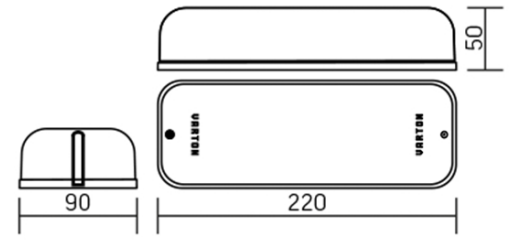

**Монтаж:**

Накладной монтаж на горизонтальную/вертикальную поверхность

**Материал корпуса:**

Ударопрочный термостойкий ABS-пластик

**Материал рассеивателя:**

Поликарбонат

**Характеристики:**

Индекс цветопередачи Ra >80

# ЖКХ-Basic

Размер светильника: 220x90x50mm

Размер упаковки светильника:

230x93x50mm

PF ≥ 0,9

○ белый

Артикул	Мощность	Цветовая температура	Световой поток
V1-U0-00006-21B00-6500850	8W	5000K	550lm