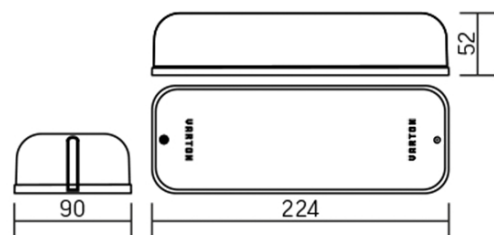

Применение:
Помещения с повышенными требованиями к электрической безопасности
DC 24-36V
AC 24V
PF ≥ 0,85

Артикул	Мощность	Цветовая температура	Световой поток
V1-U0-00006-21N00-6501240	12W	4000K	1200 lm
V1-U0-00006-21N00-6501250	12W	5000K	1200 lm

○ белый