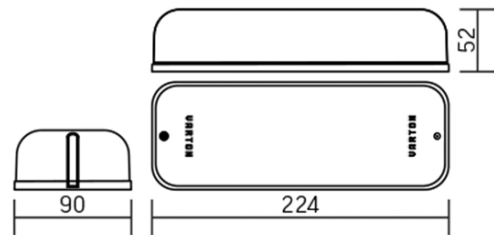

**Монтаж:**

Осуществляется на горизонтальную или вертикальную поверхность

Светильник крепится саморезами к основанию с предварительно вмонтированными дюбелями

Корпус:

Ударопрочный самозатухающий ABS-пластик

Серия ЖКХ

224×90×52mm

Размер упаковки светильника:
240×112×64mm
PF ≥ 0,85

○ белый

Артикул	Мощность	Цветовая температура	Световой поток
V1-U0-00006-21000-6500840	8W	4000K	900 lm
V1-U0-00006-21000-6500850	8W	5000K	900 lm
V1-U0-00006-21000-6501240	12W	4000K	1200 lm
V1-U0-00006-21000-6501250	12W	5000K	1200 lm