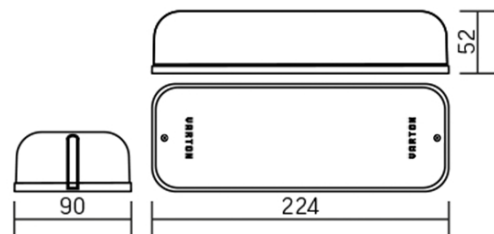

Серия ЖКХ

224×90×52mm

Размер упаковки светильника:
240×112×64mm
PF ≥ 0,85

○ белый

Артикул	Мощность	Цветовая температура	Световой поток
V1-U0-00006-21000-6500840	8W	4000K	900 lm
V1-U0-00006-21000-6500850	8W	5000K	900 lm
V1-U0-00006-21000-6501240	12W	4000K	1200 lm
V1-U0-00006-21000-6501250	12W	5000K	1200 lm