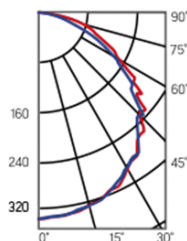

Артикул	Мощность	Цветовая температура	Световой поток
V1-U0-00006-21S00-6501240	12W	4000K	1200 lm
V1-U0-00006-21S00-6501250	12W	5000K	1200 lm