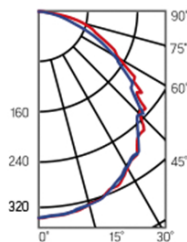

Применение:
Помещения с повышенными требованиями к электрической безопасности
DC 24-36V
AC 24V
PF ≥ 0,85

Артикул	Мощность	Цветовая температура	Световой поток
V1-U0-00006-21N00-6501240	12W	4000K	1200 lm
V1-U0-00006-21N00-6501250	12W	5000K	1200 lm