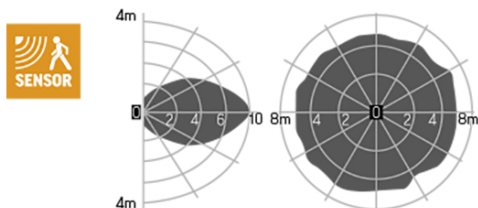

Серия ЖКХ

224×90×52mm

Размер упаковки светильника:
240×112×64mm
PF ≥ 0,85

○ белый

Артикул	Мощность	Цветовая температура	Световой поток
V1-U0-00006-21000-6500840	8W	4000K	900 lm
V1-U0-00006-21000-6500850	8W	5000K	900 lm
V1-U0-00006-21000-6501240	12W	4000K	1200 lm
V1-U0-00006-21000-6501250	12W	5000K	1200 lm