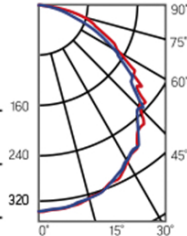

Серия ЖКХ

224×90×52mm

Размер упаковки светильника:
240×112×64mm
PF ≥ 0,85

○ белый

Артикул	Мощность	Цветовая температура	Световой поток
V1-U0-00006-21000-6500840	8W	4000K	900 lm
V1-U0-00006-21000-6500850	8W	5000K	900 lm
V1-U0-00006-21000-6501240	12W	4000K	1200 lm
V1-U0-00006-21000-6501250	12W	5000K	1200 lm