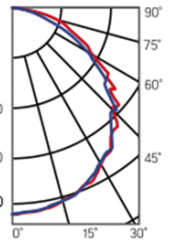

$K_{\eta}$  светового потока светильника  $\leq 15\%$

## Серия ЖКХ

185×70mm

Размер упаковки светильника:

190×190×85mm

PF ≥ 0,85

○ белый

Артикул	Мощность	Цветовая температура	Световой поток
V1-U0-00005-21000-6500640	6W	4000K	900 lm
V1-U0-00005-21000-6500650	6W	5000K	900 lm
V1-U0-00005-21000-6501040	10W	4000K	1000 lm
V1-U0-00005-21000-6501050	10W	5000K	1000 lm