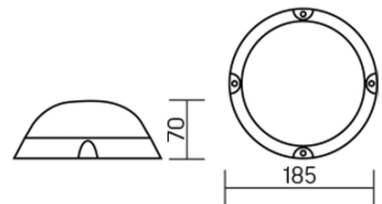

## Серия ЖКХ

185×70mm

Размер упаковки светильника:

190×190×85mm

PF ≥ 0,85

○ белый

Артикул	Мощность	Цветовая температура	Световой поток
V1-U0-00005-21000-6500640	6W	4000K	900 lm
V1-U0-00005-21000-6500650	6W	5000K	900 lm
V1-U0-00005-21000-6501040	10W	4000K	1000 lm
V1-U0-00005-21000-6501050	10W	5000K	1000 lm