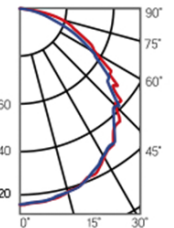

Артикул	Мощность	Цветовая температура	Световой поток
V1-U0-00005-21N00-6501040	10W	4000K	1000 lm
V1-U0-00005-21N00-6501050	10W	5000K	1000 lm

○ белый