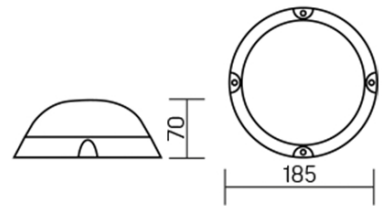

Серия ЖКХ

185×70mm