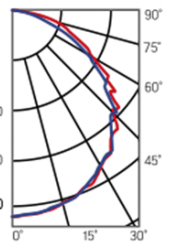

## Серия ЖКХ

185×70mm

Размер упаковки светильника:

190×190×85mm

PF ≥ 0,85

○ белый

Артикул	Мощность	Цветовая температура	Световой поток
V1-U0-00005-21000-6500640	6W	4000K	900 lm
V1-U0-00005-21000-6500650	6W	5000K	900 lm
V1-U0-00005-21000-6501040	10W	4000K	1000 lm
V1-U0-00005-21000-6501050	10W	5000K	1000 lm