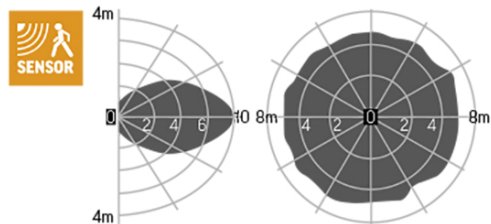

## Серия ЖКХ

185×70mm

Размер упаковки светильника:

190×190×85mm

PF ≥ 0,85

○ белый

Артикул	Мощность	Цветовая температура	Световой поток
V1-U0-00005-21000-6500640	6W	4000K	900 lm
V1-U0-00005-21000-6500650	6W	5000K	900 lm
V1-U0-00005-21000-6501040	10W	4000K	1000 lm
V1-U0-00005-21000-6501050	10W	5000K	1000 lm