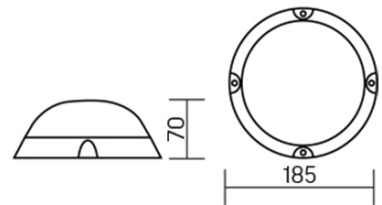

## Серия ЖКХ

185×70mm

Размер упаковки светильника:

190×190×85mm

PF ≥ 0,85

○ белый

Артикул	Мощность	Цветовая температура	Световой поток
V1-U0-00005-21000-6500640	6W	4000K	900 lm
V1-U0-00005-21000-6500650	6W	5000K	900 lm
V1-U0-00005-21000-6501040	10W	4000K	1000 lm
V1-U0-00005-21000-6501050	10W	5000K	1000 lm