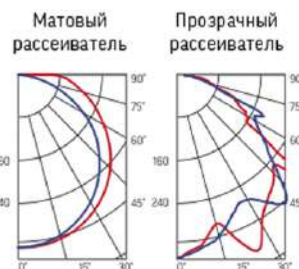

# IP65 Strong

1242×90×68mm

AC176-264V  
 Размер упаковки светильника:  
 1278×98×56mm  
 PF ≥ 0,97

металлик

Артикул	Мощность	Цветовая температура	Световой поток*
V1-10-70210-03000-6501840	18W	4000K	2100lm
V1-10-70210-03000-6501850	18W	5000K	2100lm
V1-10-70210-03000-6501865	18W	6500K	2200lm
V1-10-70210-03000-6503640	36W	4000K	4200lm
V1-10-70210-03000-6503650	36W	5000K	4200lm
V1-10-70210-03000-6503665	36W	6500K	4400lm
V1-10-70210-03000-6505440	54W	4000K	6300lm
V1-10-70210-03000-6505450	54W	5000K	6300lm
V1-10-70210-03000-6505465	54W	6500K	6600lm