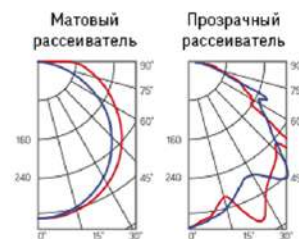

DC24-36V
PF ≥ 0,97

металлик

Артикул	Мощность	Цветовая температура	Световой поток*
V1-10-70210-03N00-6501840	18W	4000K	2100lm
V1-10-70210-03N00-6501850	18W	5000K	2100lm
V1-10-70210-03N00-6501865	18W	6500K	2200lm
V1-10-70210-03N00-6503640	36W	4000K	4200lm
V1-10-70210-03N00-6503650	36W	5000K	4200lm
V1-10-70210-03N00-6503665	36W	6500K	4400lm