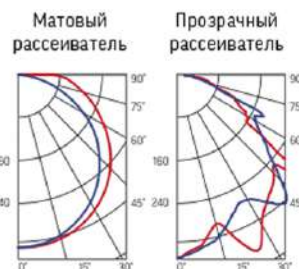

IP65 Strong

1242×90×68mm

AC176-264V
 Размер упаковки светильника:
 1278×98×56mm
 PF ≥ 0,97

металлик

Артикул	Мощность	Цветовая температура	Световой поток*
V1-I0-70210-03000-6501840	18W	4000K	2100lm
V1-I0-70210-03000-6501850	18W	5000K	2100lm
V1-I0-70210-03000-6501865	18W	6500K	2200lm
V1-I0-70210-03000-6503640	36W	4000K	4200lm
V1-I0-70210-03000-6503650	36W	5000K	4200lm
V1-I0-70210-03000-6503665	36W	6500K	4400lm
V1-I0-70210-03000-6505440	54W	4000K	6300lm
V1-I0-70210-03000-6505450	54W	5000K	6300lm
V1-I0-70210-03000-6505465	54W	6500K	6600lm