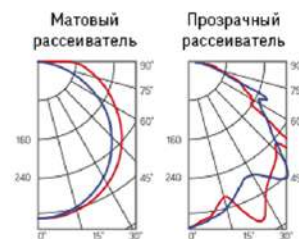

DC24-36V
PF ≥ 0,97

металлик

Артикул	Мощность	Цветовая температура	Световой поток*
V1-I0-70210-03N00-6501840	18W	4000K	2100lm
V1-I0-70210-03N00-6501850	18W	5000K	2100lm
V1-I0-70210-03N00-6501865	18W	6500K	2200lm
V1-I0-70210-03N00-6503640	36W	4000K	4200lm
V1-I0-70210-03N00-6503650	36W	5000K	4200lm
V1-I0-70210-03N00-6503665	36W	6500K	4400lm