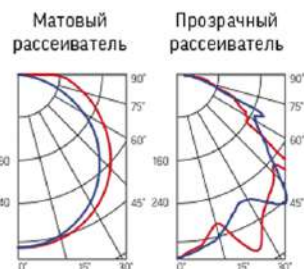

IP65 Strong

1242×90×68mm

AC176-264V
Размер упаковки светильника:
1278×98×56mm
PF ≥ 0,97

металлик

Артикул	Мощность	Цветовая температура	Световой поток*
V1-I0-70210-03000-6501840	18W	4000K	2100lm
V1-I0-70210-03000-6501850	18W	5000K	2100lm
V1-I0-70210-03000-6501865	18W	6500K	2200lm
V1-I0-70210-03000-6503640	36W	4000K	4200lm
V1-I0-70210-03000-6503650	36W	5000K	4200lm
V1-I0-70210-03000-6503665	36W	6500K	4400lm
V1-I0-70210-03000-6505440	54W	4000K	6300lm
V1-I0-70210-03000-6505450	54W	5000K	6300lm
V1-I0-70210-03000-6505465	54W	6500K	6600lm