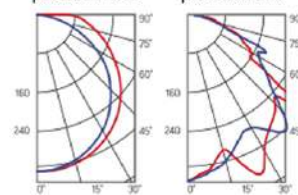

Рассеиватель (комплектуется отдельно)

Размер упаковки рассеивателя (3 шт.):

1281x98x81mm

Рассеиватель (комплектуется отдельно)

Размер упаковки рассеивателя (3 шт.):

688*98*81mm

Артикул	Тип	Размер рассеивателя
V2-10-IPPO-02.3.0210.18	Прозрачный	1242x90x68mm
V2-10-IPMO-02.3.0210.18	Матовый	1242x90x68mm
Артикул	Тип	Размер рассеивателя
V2-10-IPPO-02.3.0215.18	Прозрачный	674x90x68mm
V2-10-IPMO-02.3.0215.18	Матовый	674x90x68mm