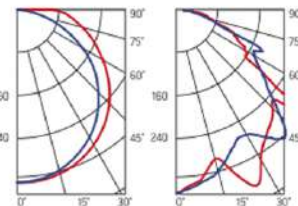

Мощность

Цветовая температура

Световой поток*

Матовый рассеиватель

Прозрачный рассеиватель

V1-10-70210-03000-6501840	18W	4000K	2100lm
V1-10-70210-03000-6501850	18W	5000K	2100lm
V1-10-70210-03000-6501865	18W	6500K	2200lm
V1-10-70210-03000-6503640	36W	4000K	4200lm
V1-10-70210-03000-6503650	36W	5000K	4200lm
V1-10-70210-03000-6503665	36W	6500K	4400lm
V1-10-70210-03000-6505440	54W	4000K	6300lm
V1-10-70210-03000-6505450	54W	5000K	6300lm
V1-10-70210-03000-6505465	54W	6500K	6600lm