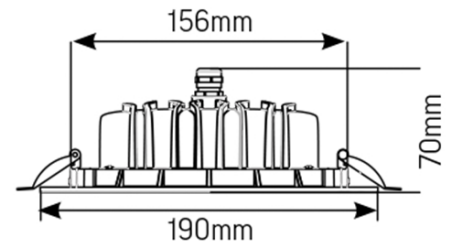

Монтажный размер:
ø96mm

Размер упаковки светильника:
160×130×115mm

PF ≥ 0,9

- белый RAL9010
- серый RAL7045
- черный RAL9005

Артикул	Мощность	Цветовая температура	Световой поток	Цвет корпуса
V1-R0-01011-10000-4401130	11W	3000K	950 lm	белый
V1-R0-H0011-10000-4401130	11W	3000K	950 lm	серый
V1-R0-T0011-10000-4401130	11W	3000K	950 lm	черный
V1-R0-01011-10000-4401140	11W	4000K	950 lm	белый
V1-R0-H0011-10000-4401140	11W	4000K	950 lm	серый
V1-R0-T0011-10000-4401140	11W	4000K	950 lm	черный

Размер светильника:
190×70mm

Монтажный размер:
ø156mm

Размер упаковки светильника:
195×195×135mm

PF ≥ 0,9

- белый RAL9010
- серый RAL7045
- черный RAL9005

Артикул	Мощность	Цветовая температура	Световой поток	Цвет корпуса
V1-R0-00083-10000-4401630	16W	3000K	1500 lm	белый
V1-R0-H0083-10000-4401630	16W	3000K	1500 lm	серый
V1-R0-T0083-10000-4401630	16W	3000K	1500 lm	черный
V1-R0-00083-10000-4401640	16W	4000K	1500 lm	белый
V1-R0-H0083-10000-4401640	16W	4000K	1500 lm	серый
V1-R0-T0083-10000-4401640	16W	4000K	1500 lm	черный