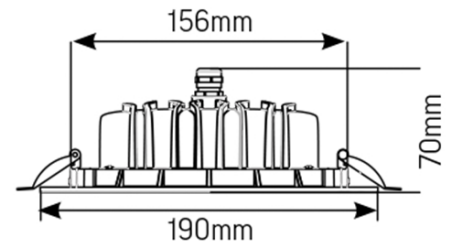

# DL-01

Размер светильника:  
120×65mm

Монтажный размер:  
ø96mm

Размер упаковки светильника:  
160×130×115mm

PF ≥ 0,9

- белый RAL9010
- серый RAL7045
- черный RAL9005

Артикул	Мощность	Цветовая температура	Световой поток	Цвет корпуса
V1-R0-01011-10000-4401130	11W	3000K	950 lm	белый
V1-R0-H0011-10000-4401130	11W	3000K	950 lm	серый
V1-R0-T0011-10000-4401130	11W	3000K	950 lm	черный
V1-R0-01011-10000-4401140	11W	4000K	950 lm	белый
V1-R0-H0011-10000-4401140	11W	4000K	950 lm	серый
V1-R0-T0011-10000-4401140	11W	4000K	950 lm	черный

Размер светильника:  
190×70mm

Монтажный размер:  
ø156mm

Размер упаковки светильника:  
195×195×135mm

PF ≥ 0,9

- белый RAL9010
- серый RAL7045
- черный RAL9005

Артикул	Мощность	Цветовая температура	Световой поток	Цвет корпуса
V1-R0-00083-10000-4401630	16W	3000K	1500 lm	белый
V1-R0-H0083-10000-4401630	16W	3000K	1500 lm	серый
V1-R0-T0083-10000-4401630	16W	3000K	1500 lm	черный
V1-R0-00083-10000-4401640	16W	4000K	1500 lm	белый
V1-R0-H0083-10000-4401640	16W	4000K	1500 lm	серый
V1-R0-T0083-10000-4401640	16W	4000K	1500 lm	черный