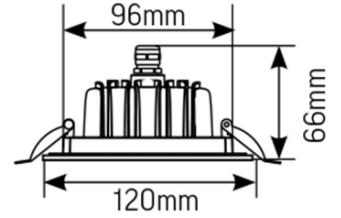

DL-01

Размер светильника:
120×65mm

Монтажный размер:
ø96mm

Размер упаковки светильника:
160×130×115mm

PF ≥ 0,9

- белый RAL9010
- серый RAL7045
- черный RAL9005

Артикул	Мощность	Цветовая температура	Световой поток	Цвет корпуса
V1-R0-01011-10000-4401130	11W	3000K	950 lm	белый
V1-R0-H0011-10000-4401130	11W	3000K	950 lm	серый
V1-R0-T0011-10000-4401130	11W	3000K	950 lm	черный
V1-R0-01011-10000-4401140	11W	4000K	950 lm	белый
V1-R0-H0011-10000-4401140	11W	4000K	950 lm	серый
V1-R0-T0011-10000-4401140	11W	4000K	950 lm	черный

Размер светильника:
190×70mm

Монтажный размер:
ø156mm

Размер упаковки светильника:
195×195×135mm

PF ≥ 0,9

- белый RAL9010
- серый RAL7045
- черный RAL9005

Артикул	Мощность	Цветовая температура	Световой поток	Цвет корпуса
V1-R0-00083-10000-4401630	16W	3000K	1500 lm	белый
V1-R0-H0083-10000-4401630	16W	3000K	1500 lm	серый
V1-R0-T0083-10000-4401630	16W	3000K	1500 lm	черный
V1-R0-00083-10000-4401640	16W	4000K	1500 lm	белый
V1-R0-H0083-10000-4401640	16W	4000K	1500 lm	серый
V1-R0-T0083-10000-4401640	16W	4000K	1500 lm	черный