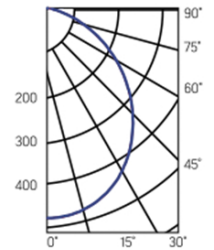

# DL-01

Размер светильника:  
120×65mm

Монтажный размер:  
ø96mm

Размер упаковки светильника:  
160×130×115mm

PF ≥ 0,9

- белый RAL9010
- серый RAL7045
- черный RAL9005

Артикул	Мощность	Цветовая температура	Световой поток	Цвет корпуса
V1-R0-01011-10000-4401130	11W	3000K	950 lm	белый
V1-R0-H0011-10000-4401130	11W	3000K	950 lm	серый
V1-R0-T0011-10000-4401130	11W	3000K	950 lm	черный
V1-R0-01011-10000-4401140	11W	4000K	950 lm	белый
V1-R0-H0011-10000-4401140	11W	4000K	950 lm	серый
V1-R0-T0011-10000-4401140	11W	4000K	950 lm	черный

Размер светильника:  
190×70mm

Монтажный размер:  
ø156mm

Размер упаковки светильника:  
195×195×135mm

PF ≥ 0,9

- белый RAL9010
- серый RAL7045
- черный RAL9005

Артикул	Мощность	Цветовая температура	Световой поток	Цвет корпуса
V1-R0-00083-10000-4401630	16W	3000K	1500 lm	белый
V1-R0-H0083-10000-4401630	16W	3000K	1500 lm	серый
V1-R0-T0083-10000-4401630	16W	3000K	1500 lm	черный
V1-R0-00083-10000-4401640	16W	4000K	1500 lm	белый
V1-R0-H0083-10000-4401640	16W	4000K	1500 lm	серый
V1-R0-T0083-10000-4401640	16W	4000K	1500 lm	черный