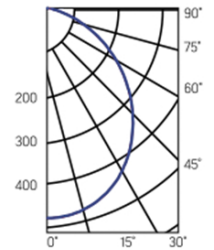

Монтажный размер:
ø96mm

Размер упаковки светильника:
160×130×115mm

PF ≥ 0,9

- белый RAL9010
- серый RAL7045
- черный RAL9005

Артикул	Мощность	Цветовая температура	Световой поток	Цвет корпуса
V1-R0-01011-10000-4401130	11W	3000K	950 lm	белый
V1-R0-H0011-10000-4401130	11W	3000K	950 lm	серый
V1-R0-T0011-10000-4401130	11W	3000K	950 lm	черный
V1-R0-01011-10000-4401140	11W	4000K	950 lm	белый
V1-R0-H0011-10000-4401140	11W	4000K	950 lm	серый
V1-R0-T0011-10000-4401140	11W	4000K	950 lm	черный

Размер светильника:
190×70mm

Монтажный размер:
ø156mm

Размер упаковки светильника:
195×195×135mm

PF ≥ 0,9

- белый RAL9010
- серый RAL7045
- черный RAL9005

Артикул	Мощность	Цветовая температура	Световой поток	Цвет корпуса
V1-R0-00083-10000-4401630	16W	3000K	1500 lm	белый
V1-R0-H0083-10000-4401630	16W	3000K	1500 lm	серый
V1-R0-T0083-10000-4401630	16W	3000K	1500 lm	черный
V1-R0-00083-10000-4401640	16W	4000K	1500 lm	белый
V1-R0-H0083-10000-4401640	16W	4000K	1500 lm	серый
V1-R0-T0083-10000-4401640	16W	4000K	1500 lm	черный