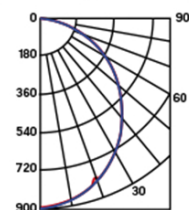

Гарантия 2 года

Кп светового потока ≤ 5%

Источник питания внутри корпуса светильника

DL-Basic

Размер светильника: 200x60mm

Размер упаковки светильника:

205x205x63mm

PF ≥ 0,9

○ белый

Артикул	Мощность	Цветовая температура	Световой поток
V1-R0-00405-10000-2002240	22W	4000K	1500lm

Размер светильника: 230x48mm

Размер упаковки светильника:

235x235x52mm

PF ≥ 0,9

○ белый

Артикул	Мощность	Цветовая температура	Световой поток
V1-R0-00406-10000-2003040	30W	4000K	2400lm