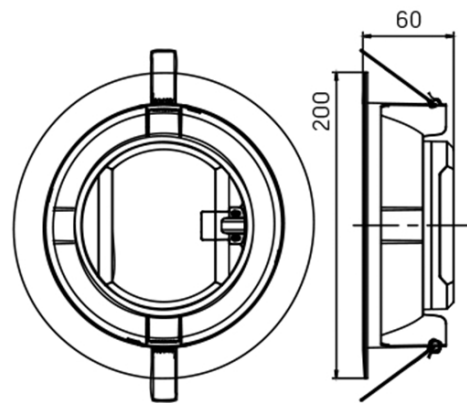

[Перейти к продукции](#)

Монтаж:

Прижимная система крепления
Диаметр вырезного отверстия 170mm (22W) и 200mm (30W)
Встраивается в гипсокартонные,
натяжные и реечные потолки

Материал корпуса:

Термостойкий пластик

Гарантия 2 года

Кп светового потока ≤ 5%

Источник питания внутри корпуса светильника

DL-Basic

Размер светильника: 200x60mm

Размер упаковки светильника:

205x205x63mm

PF ≥ 0,9

○ белый

Артикул	Мощность	Цветовая температура	Световой поток
V1-R0-00405-10000-2002240	22W	4000K	1500lm

Размер светильника: 230x48mm

Размер упаковки светильника:

235x235x52mm

PF ≥ 0,9

○ белый

Артикул	Мощность	Цветовая температура	Световой поток
V1-R0-00406-10000-2003040	30W	4000K	2400lm