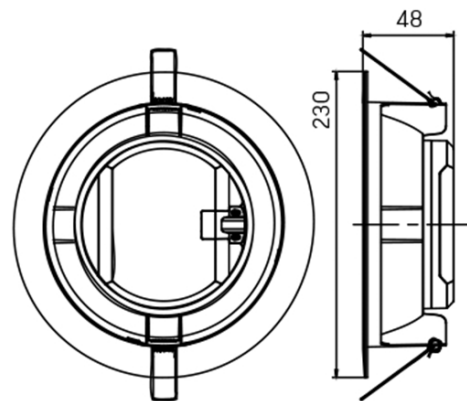

[Перейти к продукции](#)

Монтаж:

Прижимная система крепления
Диаметр вырезного отверстия 170mm (22W) и 200mm (30W)
Встраивается в гипсокартонные,
натяжные и реечные потолки

Материал корпуса:

Термостойкий пластик

Гарантия 2 года

Кп светового потока ≤ 5%

Источник питания внутри корпуса светильника

DL-Basic

Размер светильника: 200x60mm

Размер упаковки светильника:

205x205x63mm

PF ≥ 0,9

○ белый

Артикул	Мощность	Цветовая температура	Световой поток
V1-R0-00405-10000-2002240	22W	4000K	1500lm

Размер светильника: 230x48mm

Размер упаковки светильника:

235x235x52mm

PF ≥ 0,9

○ белый

Артикул	Мощность	Цветовая температура	Световой поток
V1-R0-00406-10000-2003040	30W	4000K	2400lm