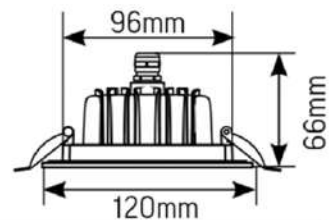

DL-01

Размер светильника:

120×65mm

Монтажный размер:

ø96mm

Размер упаковки светильника:

160×130×115mm

PF ≥ 0,9

- белый RAL9010
- серый RAL7045
- черный RAL9005

Артикул	Мощность	Цветовая температура	Световой поток	Цвет корпуса
V1-R0-01011-10000-4401130	11W	3000K	950 lm	белый
V1-R0-H0011-10000-4401130	11W	3000K	950 lm	серый
V1-R0-T0011-10000-4401130	11W	3000K	950 lm	черный
V1-R0-01011-10000-4401140	11W	4000K	950 lm	белый
V1-R0-H0011-10000-4401140	11W	4000K	950 lm	серый
V1-R0-T0011-10000-4401140	11W	4000K	950 lm	черный

Размер светильника:

190×70mm

Монтажный размер:

ø156mm

Размер упаковки светильника:

195×195×135mm

PF ≥ 0,9

- белый RAL9010
- серый RAL7045
- черный RAL9005

Артикул	Мощность	Цветовая температура	Световой поток	Цвет корпуса
V1-R0-00083-10000-4401630	16W	3000K	1500 lm	белый
V1-R0-H0083-10000-4401630	16W	3000K	1500 lm	серый
V1-R0-T0083-10000-4401630	16W	3000K	1500 lm	черный
V1-R0-00083-10000-4401640	16W	4000K	1500 lm	белый
V1-R0-H0083-10000-4401640	16W	4000K	1500 lm	серый
V1-R0-T0083-10000-4401640	16W	4000K	1500 lm	черный