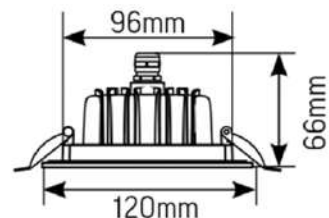

DL-01

Размер светильника:

120×65mm

Монтажный размер:

ø96mm

Размер упаковки светильника:

160×130×115mm

PF ≥ 0,9

- белый RAL9010
- серый RAL7045
- черный RAL9005

Артикул	Мощность	Цветовая температура	Световой поток	Цвет корпуса
V1-R0-01011-10000-4401130	11W	3000K	950 lm	белый
V1-R0-H0011-10000-4401130	11W	3000K	950 lm	серый
V1-R0-T0011-10000-4401130	11W	3000K	950 lm	черный
V1-R0-01011-10000-4401140	11W	4000K	950 lm	белый
V1-R0-H0011-10000-4401140	11W	4000K	950 lm	серый
V1-R0-T0011-10000-4401140	11W	4000K	950 lm	черный

Размер светильника:

190×70mm

Монтажный размер:

ø156mm

Размер упаковки светильника:

195×195×135mm

PF ≥ 0,9

- белый RAL9010
- серый RAL7045
- черный RAL9005

Артикул	Мощность	Цветовая температура	Световой поток	Цвет корпуса
V1-R0-00083-10000-4401630	16W	3000K	1500 lm	белый
V1-R0-H0083-10000-4401630	16W	3000K	1500 lm	серый
V1-R0-T0083-10000-4401630	16W	3000K	1500 lm	черный
V1-R0-00083-10000-4401640	16W	4000K	1500 lm	белый
V1-R0-H0083-10000-4401640	16W	4000K	1500 lm	серый
V1-R0-T0083-10000-4401640	16W	4000K	1500 lm	черный