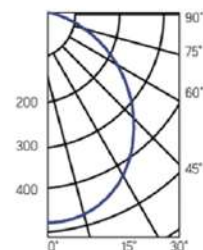

120×65mm

Монтажный размер:

ø96mm

Размер упаковки светильника:

160×130×115mm

PF ≥ 0,9

- белый RAL9010
- серый RAL7045
- черный RAL9005

Артикул	Мощность	Цветовая температура	Световой поток	Цвет корпуса
V1-R0-01011-10000-4401130	11W	3000K	950 lm	белый
V1-R0-H0011-10000-4401130	11W	3000K	950 lm	серый
V1-R0-T0011-10000-4401130	11W	3000K	950 lm	черный
V1-R0-01011-10000-4401140	11W	4000K	950 lm	белый
V1-R0-H0011-10000-4401140	11W	4000K	950 lm	серый
V1-R0-T0011-10000-4401140	11W	4000K	950 lm	черный