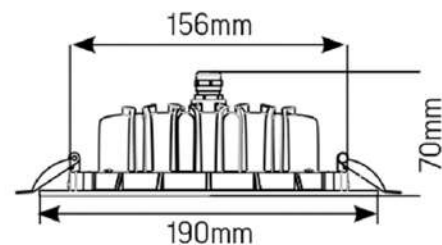

**Монтаж:**

Прижимная система крепления
Встраивается в натяжные, гипсовые, реечные
конструкции потолков

Корпус:

Алюминий

Рассеиватель:

Поликарбонат

Характеристики:

Индекс цветопередачи $R_a > 83$

120×65mm

Монтажный размер:

ø96mm

Размер упаковки светильника:

160×130×115mm

PF ≥ 0,9

- белый RAL9010
- серый RAL7045
- черный RAL9005

Артикул	Мощность	Цветовая температура	Световой поток	Цвет корпуса
V1-R0-01011-10000-4401130	11W	3000K	950 lm	белый
V1-R0-H0011-10000-4401130	11W	3000K	950 lm	серый
V1-R0-T0011-10000-4401130	11W	3000K	950 lm	черный
V1-R0-01011-10000-4401140	11W	4000K	950 lm	белый
V1-R0-H0011-10000-4401140	11W	4000K	950 lm	серый
V1-R0-T0011-10000-4401140	11W	4000K	950 lm	черный

Размер светильника:

190×70mm

Монтажный размер:

ø156mm

Размер упаковки светильника:

195×195×135mm

PF ≥ 0,9

- белый RAL9010
- серый RAL7045
- черный RAL9005