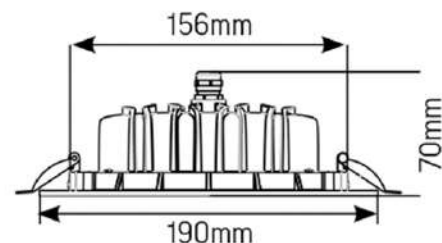

Монтаж:

Прижимная система крепления
Встраивается в натяжные, гипсовые, реечные конструкции потолков

Корпус:

Алюминий

Рассеиватель:

Поликарбонат

Характеристики:

Индекс цветопередачи $R_a > 83$

120×65mm

Монтажный размер:

ø96mm

Размер упаковки светильника:

160×130×115mm

PF ≥ 0,9

- белый RAL9010
- серый RAL7045
- черный RAL9005

Артикул	Мощность	Цветовая температура	Световой поток	Цвет корпуса
V1-R0-01011-10000-4401130	11W	3000K	950 lm	белый
V1-R0-H0011-10000-4401130	11W	3000K	950 lm	серый
V1-R0-T0011-10000-4401130	11W	3000K	950 lm	черный
V1-R0-01011-10000-4401140	11W	4000K	950 lm	белый
V1-R0-H0011-10000-4401140	11W	4000K	950 lm	серый
V1-R0-T0011-10000-4401140	11W	4000K	950 lm	черный

Размер светильника:

190×70mm

Монтажный размер:

ø156mm

Размер упаковки светильника:

195×195×135mm

PF ≥ 0,9

- белый RAL9010
- серый RAL7045
- черный RAL9005