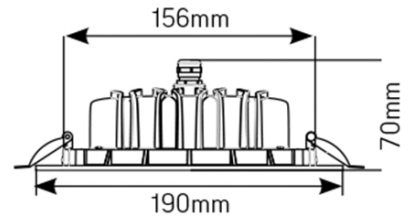

DL-01

Размер светильника:
190×70mm
Монтажный размер:
ø156mm
Размер упаковки светильника:
195×195×135mm
PF ≥ 0,9

- белый RAL9010
- серый RAL7045
- черный RAL9005

Артикул	Мощность	Цветовая температура	Световой поток	Цвет корпуса
V1-R0-00083-10000-4402530	25W	3000K	2200 lm	белый
V1-R0-H0083-10000-4402530	25W	3000K	2200 lm	серый
V1-R0-T0083-10000-4402530	25W	3000K	2200 lm	черный
V1-R0-00083-10000-4402540	25W	4000K	2200 lm	белый
V1-R0-H0083-10000-4402540	25W	4000K	2200 lm	серый
V1-R0-T0083-10000-4402540	25W	4000K	2200 lm	черный

Размер светильника:
230×80mm
Монтажный размер:
ø190mm
Размер упаковки светильника:
245×245×127mm
PF ≥ 0,9

- белый RAL9010
- серый RAL7045
- черный RAL9005

Артикул	Мощность	Цветовая температура	Световой поток	Цвет корпуса
V1-R0-00084-10000-4404030	40W	3000K	3400 lm	белый
V1-R0-H0084-10000-4404030	40W	3000K	3400 lm	серый
V1-R0-T0084-10000-4404030	40W	3000K	3400 lm	черный
V1-R0-00084-10000-4404040	40W	4000K	3400 lm	белый
V1-R0-H0084-10000-4404040	40W	4000K	3400 lm	серый
V1-R0-T0084-10000-4404040	40W	4000K	3400 lm	черный