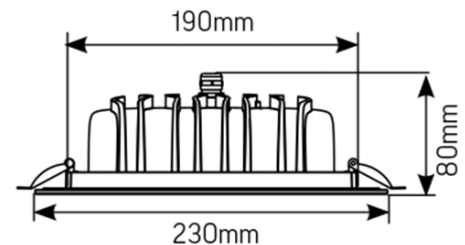

DL-01

Размер светильника:
190×70mm
Монтажный размер:
ø156mm
Размер упаковки светильника:
195×195×135mm
PF ≥ 0,9

- белый RAL9010
- серый RAL7045
- черный RAL9005

Артикул	Мощность	Цветовая температура	Световой поток	Цвет корпуса
V1-R0-00083-10000-4402530	25W	3000K	2200 lm	белый
V1-R0-H0083-10000-4402530	25W	3000K	2200 lm	серый
V1-R0-T0083-10000-4402530	25W	3000K	2200 lm	черный
V1-R0-00083-10000-4402540	25W	4000K	2200 lm	белый
V1-R0-H0083-10000-4402540	25W	4000K	2200 lm	серый
V1-R0-T0083-10000-4402540	25W	4000K	2200 lm	черный

Размер светильника:
230×80mm
Монтажный размер:
ø190mm
Размер упаковки светильника:
245×245×127mm
PF ≥ 0,9

- белый RAL9010
- серый RAL7045
- черный RAL9005

Артикул	Мощность	Цветовая температура	Световой поток	Цвет корпуса
V1-R0-00084-10000-4404030	40W	3000K	3400 lm	белый
V1-R0-H0084-10000-4404030	40W	3000K	3400 lm	серый
V1-R0-T0084-10000-4404030	40W	3000K	3400 lm	черный
V1-R0-00084-10000-4404040	40W	4000K	3400 lm	белый
V1-R0-H0084-10000-4404040	40W	4000K	3400 lm	серый
V1-R0-T0084-10000-4404040	40W	4000K	3400 lm	черный