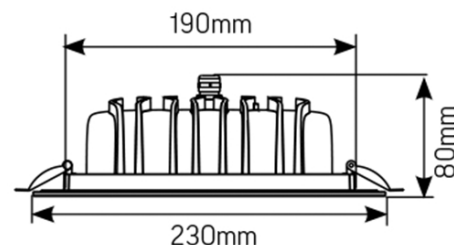

DL-01

Размер светильника:
190×70mm
Монтажный размер:
Ø156mm
Размер упаковки светильника:
195×195×135mm
PF ≥ 0,9

- белый RAL9010
- серый RAL7045
- черный RAL9005

Артикул	Мощность	Цветовая температура	Световой поток	Цвет корпуса
V1-R0-00083-10000-4402530	25W	3000K	2200 lm	белый
V1-R0-H0083-10000-4402530	25W	3000K	2200 lm	серый
V1-R0-T0083-10000-4402530	25W	3000K	2200 lm	черный
V1-R0-00083-10000-4402540	25W	4000K	2200 lm	белый
V1-R0-H0083-10000-4402540	25W	4000K	2200 lm	серый
V1-R0-T0083-10000-4402540	25W	4000K	2200 lm	черный

Размер светильника:
230×80mm
Монтажный размер:
Ø190mm
Размер упаковки светильника:
245×245×127mm
PF ≥ 0,9

- белый RAL9010
- серый RAL7045
- черный RAL9005

Артикул	Мощность	Цветовая температура	Световой поток	Цвет корпуса
V1-R0-00084-10000-4404030	40W	3000K	3400 lm	белый
V1-R0-H0084-10000-4404030	40W	3000K	3400 lm	серый
V1-R0-T0084-10000-4404030	40W	3000K	3400 lm	черный
V1-R0-00084-10000-4404040	40W	4000K	3400 lm	белый
V1-R0-H0084-10000-4404040	40W	4000K	3400 lm	серый
V1-R0-T0084-10000-4404040	40W	4000K	3400 lm	черный