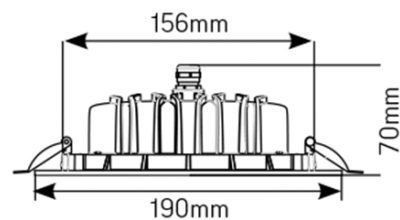

DL-01

Размер светильника:
190×70mm
Монтажный размер:
Ø156mm
Размер упаковки светильника:
195×195×135mm
PF ≥ 0,9

- белый RAL9010
- серый RAL7045
- черный RAL9005

Артикул	Мощность	Цветовая температура	Световой поток	Цвет корпуса
V1-R0-00083-10000-4402530	25W	3000K	2200 lm	белый
V1-R0-H0083-10000-4402530	25W	3000K	2200 lm	серый
V1-R0-T0083-10000-4402530	25W	3000K	2200 lm	черный
V1-R0-00083-10000-4402540	25W	4000K	2200 lm	белый
V1-R0-H0083-10000-4402540	25W	4000K	2200 lm	серый
V1-R0-T0083-10000-4402540	25W	4000K	2200 lm	черный

Размер светильника:
230×80mm
Монтажный размер:
Ø190mm
Размер упаковки светильника:
245×245×127mm
PF ≥ 0,9

- белый RAL9010
- серый RAL7045
- черный RAL9005

Артикул	Мощность	Цветовая температура	Световой поток	Цвет корпуса
V1-R0-00084-10000-4404030	40W	3000K	3400 lm	белый
V1-R0-H0084-10000-4404030	40W	3000K	3400 lm	серый
V1-R0-T0084-10000-4404030	40W	3000K	3400 lm	черный
V1-R0-00084-10000-4404040	40W	4000K	3400 lm	белый
V1-R0-H0084-10000-4404040	40W	4000K	3400 lm	серый
V1-R0-T0084-10000-4404040	40W	4000K	3400 lm	черный