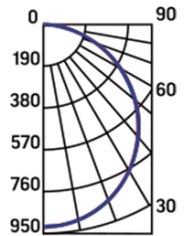

Размер светильника:
200x200x25mm
Монтажный размер: 185x185mm
Размер упаковки светильника:
258x233x45mm
PF ≥ 0,95

○ белый ● серый ● черный

Артикул	Мощность	Цветовая температура	Световой поток	Цвет корпуса
V1-R0-00342-10000-4402530	25W	3000K	2400 lm	белый
V1-R0-00342-10000-4402540	25W	4000K	2500 lm	белый
V1-R0-H0342-10000-4402530	25W	3000K	2400 lm	серый
V1-R0-H0342-10000-4402540	25W	4000K	2500 lm	серый
V1-R0-T0342-10000-4402530	25W	3000K	2400 lm	черный
V1-R0-T0342-10000-4402540	25W	4000K	2500 lm	черный

DALI

Размер светильника:
110x110x25mm
Монтажный размер: 90x90mm
Размер упаковки светильника:
140x125x48mm
PF ≥ 0,95

○ белый ● серый ● черный

Артикул	Мощность	Цветовая температура	Световой поток	Цвет корпуса
V1-R0-00342-10A00-4402530	25W	3000K	2400 lm	белый
V1-R0-00342-10A00-4402540	25W	4000K	2500 lm	белый
V1-R0-H0342-10A00-4402530	25W	3000K	2400 lm	серый
V1-R0-H0342-10A00-4402540	25W	4000K	2500 lm	серый
V1-R0-T0342-10A00-4402530	25W	3000K	2400 lm	черный
V1-R0-T0342-10A00-4402540	25W	4000K	2500 lm	черный