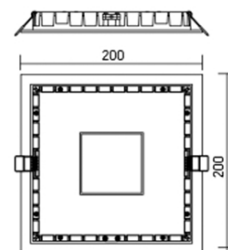

Артикул	Мощность	Цветовая температура	Световой поток	Цвет корпуса
V1-R0-00342-10000-4402530	25W	3000K	2400 lm	белый
V1-R0-00342-10000-4402540	25W	4000K	2500 lm	белый
V1-R0-H0342-10000-4402530	25W	3000K	2400 lm	серый
V1-R0-H0342-10000-4402540	25W	4000K	2500 lm	серый
V1-R0-T0342-10000-4402530	25W	3000K	2400 lm	черный
V1-R0-T0342-10000-4402540	25W	4000K	2500 lm	черный

Автономный аварийный светильник постоянного действия

Блок аварийного питания, АКБ на 1 час автономной работы, индикатор заряда, кнопка «Тест» в комплекте (см. описание на стр. 266)

Соответствие:

ГОСТ IEC 60598-2-22-2012

«Светильники. Часть 2-22. Частные требования. Светильники для аварийного освещения»

СП 52.13330.2011 «Естественное и искусственное освещение»

(актуализированная редакция СНиП 23.05-95)