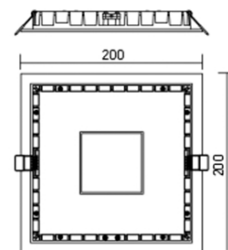

Размер светильника:

200x200x25mm

Монтажный размер: 185x185mm

Размер упаковки светильника:

258x233x45mm

PF ≥ 0,95

○ белый ● серый ● черный

Артикул	Мощность	Цветовая температура	Световой поток	Цвет корпуса
V1-R0-00342-10000-4402530	25W	3000K	2400 lm	белый
V1-R0-00342-10000-4402540	25W	4000K	2500 lm	белый
V1-R0-H0342-10000-4402530	25W	3000K	2400 lm	серый
V1-R0-H0342-10000-4402540	25W	4000K	2500 lm	серый
V1-R0-T0342-10000-4402530	25W	3000K	2400 lm	черный
V1-R0-T0342-10000-4402540	25W	4000K	2500 lm	черный

DALI

Размер светильника:

110x110x25mm

Монтажный размер: 90x90mm

Размер упаковки светильника:

140x125x48mm

PF ≥ 0,95

○ белый ● серый ● черный