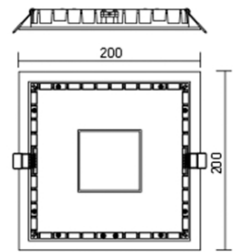

Размер светильника:
200x200x25mm
Монтажный размер: 185x185mm
Размер упаковки светильника:
258x233x45mm
PF ≥ 0,95

○ белый ● серый ● черный

Артикул	Мощность	Цветовая температура	Световой поток	Цвет корпуса
V1-R0-00342-10000-4402530	25W	3000K	2400 lm	белый
V1-R0-00342-10000-4402540	25W	4000K	2500 lm	белый
V1-R0-H0342-10000-4402530	25W	3000K	2400 lm	серый
V1-R0-H0342-10000-4402540	25W	4000K	2500 lm	серый
V1-R0-T0342-10000-4402530	25W	3000K	2400 lm	черный
V1-R0-T0342-10000-4402540	25W	4000K	2500 lm	черный

DALI

Размер светильника:
110x110x25mm
Монтажный размер: 90x90mm
Размер упаковки светильника:
140x125x48mm
PF ≥ 0,95

○ белый ● серый ● черный

Артикул	Мощность	Цветовая температура	Световой поток	Цвет корпуса
V1-R0-00342-10A00-4402530	25W	3000K	2400 lm	белый
V1-R0-00342-10A00-4402540	25W	4000K	2500 lm	белый
V1-R0-H0342-10A00-4402530	25W	3000K	2400 lm	серый
V1-R0-H0342-10A00-4402540	25W	4000K	2500 lm	серый
V1-R0-T0342-10A00-4402530	25W	3000K	2400 lm	черный
V1-R0-T0342-10A00-4402540	25W	4000K	2500 lm	черный