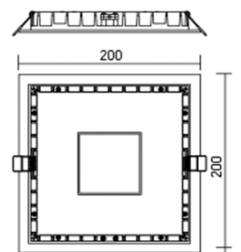

Размер светильника:
200x200x25mm
Монтажный размер: 185x185mm
Размер упаковки светильника:
258x233x45mm
PF ≥ 0,95

○ белый ● серый ● черный

Артикул	Мощность	Цветовая температура	Световой поток	Цвет корпуса
V1-R0-00342-10000-4402530	25W	3000K	2400 lm	белый
V1-R0-00342-10000-4402540	25W	4000K	2500 lm	белый
V1-R0-H0342-10000-4402530	25W	3000K	2400 lm	серый
V1-R0-H0342-10000-4402540	25W	4000K	2500 lm	серый
V1-R0-T0342-10000-4402530	25W	3000K	2400 lm	черный
V1-R0-T0342-10000-4402540	25W	4000K	2500 lm	черный

DALI

Размер светильника:
110x110x25mm
Монтажный размер: 90x90mm
Размер упаковки светильника:
140x125x48mm
PF ≥ 0,95

○ белый ● серый ● черный

Артикул	Мощность	Цветовая температура	Световой поток	Цвет корпуса
V1-R0-00342-10A00-4402530	25W	3000K	2400 lm	белый
V1-R0-00342-10A00-4402540	25W	4000K	2500 lm	белый
V1-R0-H0342-10A00-4402530	25W	3000K	2400 lm	серый
V1-R0-H0342-10A00-4402540	25W	4000K	2500 lm	серый
V1-R0-T0342-10A00-4402530	25W	3000K	2400 lm	черный
V1-R0-T0342-10A00-4402540	25W	4000K	2500 lm	черный