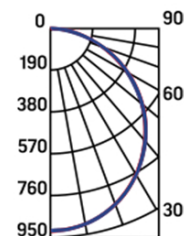

Размер светильника:

200x200x25mm

Монтажный размер: 185x185mm

Размер упаковки светильника:

258x233x45mm

PF ≥ 0,95

○ белый ● серый ● черный

Артикул	Мощность	Цветовая температура	Световой поток	Цвет корпуса
V1-R0-00342-10000-4402530	25W	3000K	2400 lm	белый
V1-R0-00342-10000-4402540	25W	4000K	2500 lm	белый
V1-R0-H0342-10000-4402530	25W	3000K	2400 lm	серый
V1-R0-H0342-10000-4402540	25W	4000K	2500 lm	серый
V1-R0-T0342-10000-4402530	25W	3000K	2400 lm	черный
V1-R0-T0342-10000-4402540	25W	4000K	2500 lm	черный