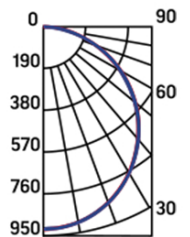

Размер светильника:
200x200x25mm
Монтажный размер: 185x185mm
Размер упаковки светильника:
258x233x45mm
PF ≥ 0,95

○ белый ● серый ● черный

Артикул	Мощность	Цветовая температура	Световой поток	Цвет корпуса
V1-R0-00342-10000-4402530	25W	3000K	2400 lm	белый
V1-R0-00342-10000-4402540	25W	4000K	2500 lm	белый
V1-R0-H0342-10000-4402530	25W	3000K	2400 lm	серый
V1-R0-H0342-10000-4402540	25W	4000K	2500 lm	серый
V1-R0-T0342-10000-4402530	25W	3000K	2400 lm	черный
V1-R0-T0342-10000-4402540	25W	4000K	2500 lm	черный

DALI

Размер светильника:
110x110x25mm
Монтажный размер: 90x90mm
Размер упаковки светильника:
140x125x48mm
PF ≥ 0,95

○ белый ● серый ● черный

Артикул	Мощность	Цветовая температура	Световой поток	Цвет корпуса
V1-R0-00342-10A00-4402530	25W	3000K	2400 lm	белый
V1-R0-00342-10A00-4402540	25W	4000K	2500 lm	белый
V1-R0-H0342-10A00-4402530	25W	3000K	2400 lm	серый
V1-R0-H0342-10A00-4402540	25W	4000K	2500 lm	серый
V1-R0-T0342-10A00-4402530	25W	3000K	2400 lm	черный
V1-R0-T0342-10A00-4402540	25W	4000K	2500 lm	черный