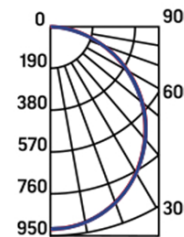

Артикул	Мощность	Цветовая температура	Световой поток	Цвет корпуса
V1-R0-00342-10000-4402530	25W	3000K	2400 lm	белый
V1-R0-00342-10000-4402540	25W	4000K	2500 lm	белый
V1-R0-H0342-10000-4402530	25W	3000K	2400 lm	серый
V1-R0-H0342-10000-4402540	25W	4000K	2500 lm	серый
V1-R0-T0342-10000-4402530	25W	3000K	2400 lm	черный
V1-R0-T0342-10000-4402540	25W	4000K	2500 lm	черный

Автономный аварийный светильник постоянного действия

Блок аварийного питания, АКБ на 1 час автономной работы, индикатор заряда, кнопка «Тест» в комплекте (см. описание на стр. 266)

Соответствие:

ГОСТ IEC 60598-2-22-2012

«Светильники. Часть 2-22. Частные требования. Светильники для аварийного освещения»

СП 52.13330.2011 «Естественное и искусственное освещение»

(актуализированная редакция СНиП 23.05-95)