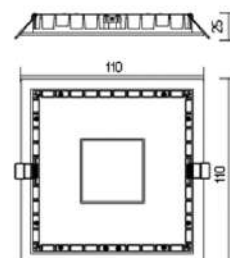

A Автономный аварийный светильник постоянного действия

Блок аварийного питания, АКБ на 1 час автономной работы, индикатор заряда, кнопка «Тест» в комплекте (см. описание на стр. 266)

Соответствие:

ГОСТ ИЕС 60598-2-22-2012

«Светильники. Часть 2-22. Частные требования. Светильники для аварийного освещения»

СП 52.13330.2011 «Естественное и искусственное освещение»

(актуализированная редакция СНиП 23.05-95)