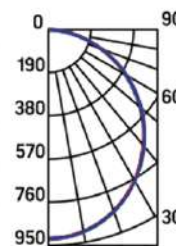

Артикул	Мощность	Цветовая температура	Световой поток	Цвет корпуса
V1-R0-00354-10D01-4401230	12W	3000K	950 lm	белый
V1-R0-00354-10D01-4401240	12W	4000K	1000 lm	белый
V1-R0-H0354-10D01-4401230	12W	3000K	950 lm	серый
V1-R0-H0354-10D01-4401240	12W	4000K	1000 lm	серый
V1-R0-T0354-10D01-4401230	12W	3000K	950 lm	черный
V1-R0-T0354-10D01-4401240	12W	4000K	1000 lm	черный