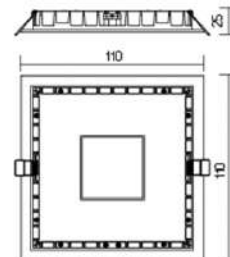

## DL-03

Размер светильника:

110x110x25mm

Монтажный размер: 90x90mm

Размер упаковки светильника:

140x125x48mm

PF ≥ 0,95

○ белый ● серый ● черный

## DALI

Размер светильника:

110x110x25mm

Монтажный размер: 90x90mm

Размер упаковки светильника:

140x125x48mm

PF ≥ 0,95

○ белый ● серый ● черный