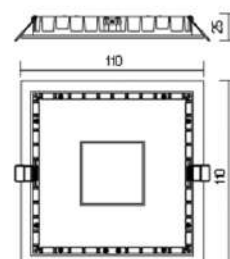

## DL-03

Размер светильника:

110x110x25mm

Монтажный размер: 90x90mm

Размер упаковки светильника:

140x125x48mm

PF ≥ 0,95

○ белый ● серый ● черный

## DALI

Размер светильника:

110x110x25mm

Монтажный размер: 90x90mm

Размер упаковки светильника:

140x125x48mm

PF ≥ 0,95

○ белый ● серый ● черный