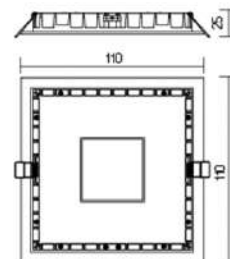

## DL-03

Размер светильника:

110x110x25mm

Монтажный размер: 90x90mm

Размер упаковки светильника:

140x125x48mm

PF ≥ 0,95

○ белый ● серый ● черный

## DALI

Размер светильника:

110x110x25mm

Монтажный размер: 90x90mm

Размер упаковки светильника:

140x125x48mm

PF ≥ 0,95

○ белый ● серый ● черный