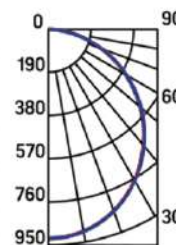

Артикул	Мощность	Цветовая температура	Световой поток	Цвет корпуса
V1-R0-00354-10000-4401230	12W	3000K	950 lm	белый
V1-R0-00354-10000-4401240	12W	4000K	1000 lm	белый
V1-R0-H0354-10000-4401230	12W	3000K	950 lm	серый
V1-R0-H0354-10000-4401240	12W	4000K	1000 lm	серый
V1-R0-T0354-10000-4401230	12W	3000K	950 lm	черный
V1-R0-T0354-10000-4401240	12W	4000K	1000 lm	черный