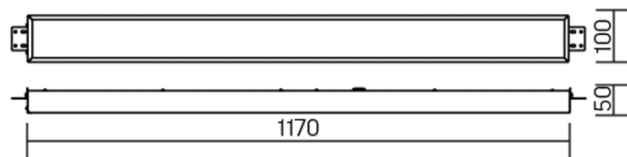

**Монтаж:**

Встраивается в реечные потолки с рейками итальянского и немецкого дизайна

**Корпус:**

Цельнометаллический корпус из листовой стали с нанесением белой порошковой краски

**Характеристики:**

Индекс цветопередачи  $R_a > 80$

# AL220

1170×100×50mm, для реечных потолков

Размер упаковки светильника:

1200×100×66mm

PF ≥ 0,95

○ белый

Артикул	Мощность	Цветовая температура	Световой поток*
V1-A1-00363-10000-2001830	18W	3000K	1800 lm
V1-A1-00363-10000-2001840	18W	4000K	2000 lm
V1-A1-00363-10000-2001850	18W	5000K	2000 lm
V1-A1-00363-10000-2001865	18W	6500K	2000 lm
V1-A1-00363-10000-2003630	36W	3000K	3700 lm
V1-A1-00363-10000-2003640	36W	4000K	3900 lm
V1-A1-00363-10000-2003650	36W	5000K	3900 lm
V1-A1-00363-10000-2003665	36W	6500K	3900 lm

Рассеиватель (комплектуется отдельно)

Размер упаковки рассеивателя (2 шт.): 1205×190×18mm

Артикул	Тип	Размер рассеивателя
V2-A0-PR00-00.2.0016.25	Призма стандарт	1189×96mm
V2-A0-OP00-03.2.0016.15	Опал	1189×96mm
V2-A0-PS00-00.2.0016.20	Пин спот	1189×96mm
V2-A0-CI00-00.2.0016.20	Колотый лед	1189×96mm
V2-A0-MP00-02.2.0016.20	Микропризма	1189×96mm