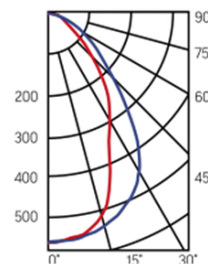

Рассеиватель (комплектуется отдельно)

Размер упаковки рассеивателя (2 шт.): 1205×190×18mm

Артикул	Тип	Размер рассеивателя
V2-A0-PR00-00.2.0016.25	Призма стандарт	1189×96mm
V2-A0-OP00-03.2.0016.15	Опал	1189×96mm
V2-A0-PS00-00.2.0016.20	Пин спот	1189×96mm
V2-A0-CI00-00.2.0016.20	Колотый лед	1189×96mm
V2-A0-MP00-02.2.0016.20	Микропризма	1189×96mm

* Световой поток указан без учета рассеивателя