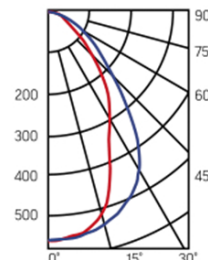

# AL220

1170×100×50mm, для реечных потолков

Размер упаковки светильника:

1200×100×66mm

PF ≥ 0,95

○ белый

Артикул	Мощность	Цветовая температура	Световой поток*
V1-A1-00363-10000-2001830	18W	3000K	1800 lm
V1-A1-00363-10000-2001840	18W	4000K	2000 lm
V1-A1-00363-10000-2001850	18W	5000K	2000 lm
V1-A1-00363-10000-2001865	18W	6500K	2000 lm
V1-A1-00363-10000-2003630	36W	3000K	3700 lm
V1-A1-00363-10000-2003640	36W	4000K	3900 lm
V1-A1-00363-10000-2003650	36W	5000K	3900 lm
V1-A1-00363-10000-2003665	36W	6500K	3900 lm