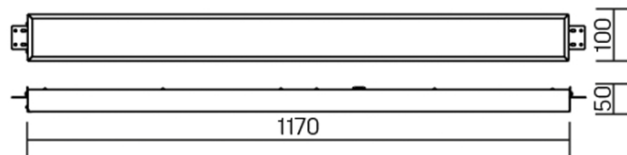

**Монтаж:**

Встраивается в реечные потолки с рейками итальянского и немецкого дизайна

**Корпус:**

Цельнометаллический корпус из листовой стали с нанесением белой порошковой краски

**Характеристики:**

Индекс цветопередачи  $R_a > 80$

# AL220

1170×100×50mm, для реечных потолков

Размер упаковки светильника:

1200×100×66mm

PF ≥ 0,95

○ белый

Артикул	Мощность	Цветовая температура	Световой поток*
V1-A1-00363-10000-2001830	18W	3000K	1800 lm
V1-A1-00363-10000-2001840	18W	4000K	2000 lm
V1-A1-00363-10000-2001850	18W	5000K	2000 lm
V1-A1-00363-10000-2001865	18W	6500K	2000 lm
V1-A1-00363-10000-2003630	36W	3000K	3700 lm
V1-A1-00363-10000-2003640	36W	4000K	3900 lm
V1-A1-00363-10000-2003650	36W	5000K	3900 lm
V1-A1-00363-10000-2003665	36W	6500K	3900 lm

Рассеиватель (комплектуется отдельно)

Размер упаковки рассеивателя (2 шт.): 1205×190×18mm

Артикул	Тип	Размер рассеивателя
V2-A0-PR00-00.2.0016.25	Призма стандарт	1189×96mm
V2-A0-OP00-03.2.0016.15	Опал	1189×96mm
V2-A0-PS00-00.2.0016.20	Пин спот	1189×96mm
V2-A0-CI00-00.2.0016.20	Колотый лед	1189×96mm
V2-A0-MP00-02.2.0016.20	Микропризма	1189×96mm