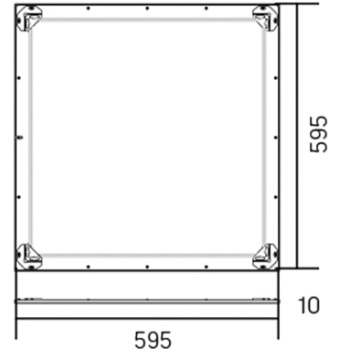

# Panel 070

595×595×10mm

Размер упаковки светильника:

600×600×18mm

Размер упаковки источника питания:

160×50×50mm

PF ≥ 0,90

○ белый