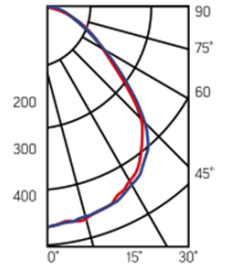

Размер упаковки светильника:

600×600×18mm

Размер упаковки источника питания:

160×50×50mm

PF ≥ 0,90

○ белый

Артикул	Мощность	Цветовая температура	Световой поток
LD936511443	34W	3000K	3000lm
LD936511243	34W	4000K	3200lm
LD936511334	34W	6500K	3200lm

Выносной драйвер (комплектуется отдельно):

LD102-000-0-043