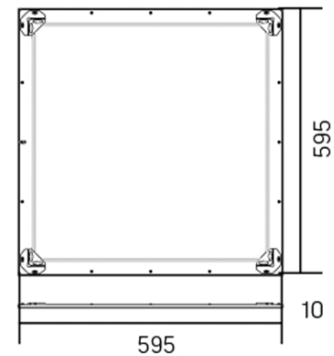

Размер упаковки светильника:

600×600×18mm

Размер упаковки источника питания:

160×50×50mm

PF ≥ 0,90

○ белый

Артикул	Мощность	Цветовая температура	Световой поток
LD936511443	34W	3000K	3000lm
LD936511243	34W	4000K	3200lm
LD936511334	34W	6500K	3200lm

Выносной драйвер (комплектуется отдельно):

LD102-000-0-043