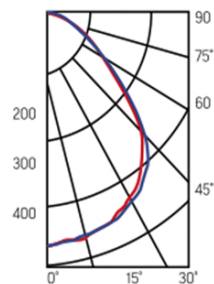

Соответствие:

ГОСТ IEC 60598-2-22-2012
«Светильники. Часть 2-22. Частные
требования. Светильники для
аварийного освещения»
СП 52.13330.2011 «Естественное
и искусственное освещение»
(актуализированная редакция СНиП
23.05-95)