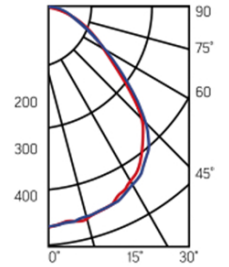

Размер упаковки светильника:

600×600×18mm

Размер упаковки источника питания:

160×50×50mm

PF ≥ 0,90

○ белый

Артикул	Мощность	Цветовая температура	Световой поток
LD936511443	34W	3000K	3000lm
LD936511243	34W	4000K	3200lm
LD936511334	34W	6500K	3200lm

Выносной драйвер (комплектуется отдельно):

LD102-000-0-043