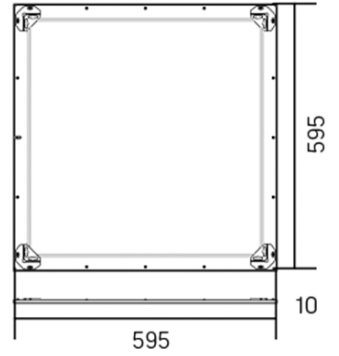

## Panel 070

595×595×10mm

Размер упаковки светильника:

600×600×18mm

Размер упаковки источника питания:

160×50×50mm

PF ≥ 0,90

○ белый