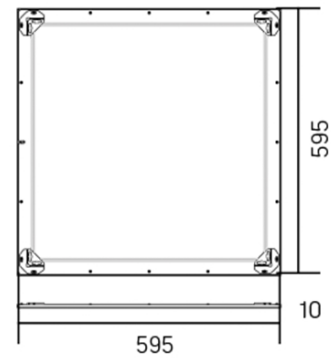

Размер упаковки светильника:

600×600×18mm

Размер упаковки источника питания:

160×50×50mm

PF ≥ 0,90

○ белый

Артикул	Мощность	Цветовая температура	Световой поток
LD936511443	34W	3000K	3000lm
LD936511243	34W	4000K	3200lm
LD936511334	34W	6500K	3200lm

Выносной драйвер (комплектуется отдельно):

LD102-000-0-043