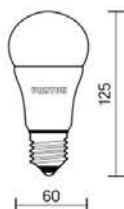

 12V AC/DC
Размер лампы:
60×110mm

 белый

| Артикул | Аналог | Мощность | Цветовая температура | Световой поток |
|-----------|--------|----------|----------------------|----------------|
| 902502270 | 70W | 7W | 4000K | 600lm |

 24-36V AC/DC
Размер лампы:
60×110mm

 белый

| Артикул | Аналог | Мощность | Цветовая температура | Световой поток |
|-----------|--------|----------|----------------------|----------------|
| 902502265 | 60W | 6,5W | 4000K | 550lm |

 127V AC
Размер лампы:
60×110mm

 белый

| Артикул | Аналог | Мощность | Цветовая температура | Световой поток |
|-----------|--------|----------|----------------------|----------------|
| 902502470 | 70W | 7W | 4000K | 600lm |

 127V AC
Размер лампы:
60×125mm

 белый

| Артикул | Аналог | Мощность | Цветовая температура | Световой поток |
|-----------|--------|----------|----------------------|----------------|
| 902502412 | 100W | 12W | 4000K | 1000lm |