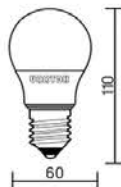

 12V AC/DC
Размер лампы:
60×110mm

 белый

| Артикул | Аналог | Мощность | Цветовая температура | Световой поток |
|-----------|--------|----------|----------------------|----------------|
| 902502270 | 70W | 7W | 4000K | 600lm |

 24-36V AC/DC
Размер лампы:
60×110mm

 белый

| Артикул | Аналог | Мощность | Цветовая температура | Световой поток |
|-----------|--------|----------|----------------------|----------------|
| 902502265 | 60W | 6,5W | 4000K | 550lm |

 127V AC
Размер лампы:
60×110mm

 белый

| Артикул | Аналог | Мощность | Цветовая температура | Световой поток |
|-----------|--------|----------|----------------------|----------------|
| 902502470 | 70W | 7W | 4000K | 600lm |

 127V AC
Размер лампы:
60×125mm

 белый

| Артикул | Аналог | Мощность | Цветовая температура | Световой поток |
|-----------|--------|----------|----------------------|----------------|
| 902502412 | 100W | 12W | 4000K | 1000lm |