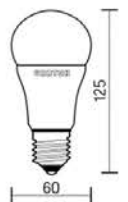

12V AC/DC
Размер лампы:
60×110mm
 белый

Артикул	Аналог	Мощность	Цветовая температура	Световой поток
902502270	70W	7W	4000K	600lm

24-36V AC/DC
Размер лампы:
60×110mm
 белый

Артикул	Аналог	Мощность	Цветовая температура	Световой поток
902502265	60W	6.5W	4000K	550lm

12V AC/DC
Размер лампы:
60×125mm
 белый

Артикул	Аналог	Мощность	Цветовая температура	Световой поток
902502312	100W	12W	4000K	1000lm

24-36V AC/DC
Размер лампы:
60×125mm
 белый

Артикул	Аналог	Мощность	Цветовая температура	Световой поток
902502212	100W	12W	4000K	1000lm

127V AC
Размер лампы:
60×110mm
 белый

Артикул	Аналог	Мощность	Цветовая температура	Световой поток
902502470	70W	7W	4000K	600lm

127V AC
Размер лампы:
60×125mm
 белый

Артикул	Аналог	Мощность	Цветовая температура	Световой поток
902502412	100W	12W	4000K	1000lm