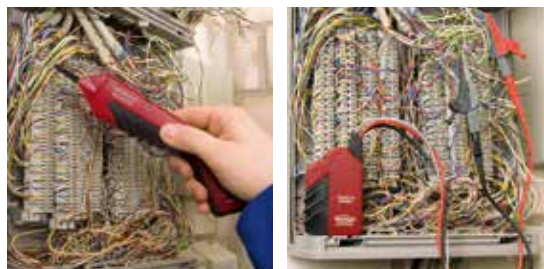

Testboy 26

Комплект линейного искателя с светодиодным фонариком

Линейный искатель Testboy 26 облегчает обнаружение проводов в стене и в кабельных каналах. Для этого с помощью передатчика через пружинные зажимы или опциональный адаптер на конце кабеля модулируется определенный сигнал. Затем другой конец кабеля может быть быстро и точно определен с помощью приемника, даже без контактирования или, соответственно, удаления изоляции. Точно также можно точно идентифицировать парные жилы в связном и сетевом оборудовании.

Отличительные особенности прибора

- | Бесступенчатая настройка уровня громкости
- | максимальная длина линии до 8000 м (ненагруженная)
- | Светодиодный фонарик

включая адаптер

ТЕХНИЧЕСКИЕ ХАРАКТЕРИСТИКИ

	Testboy 26
Индикация	непрерывный или прерывистый звуковой сигнал
Светодиодный фонарик	да
Габаритные размеры	230 × 55 × 23 мм (приемник) 55 × 57 × 23 мм (передатчик)
Вес	244 г
Цвет	красный /черный
Электропитание	2 × элемента питания 9 В, тип 6LR61
Комплект поставки	чехол для прибора, руководство по эксплуатации и батарея, комплект адаптеров с коаксиальным адаптером, адаптерами типа F и RJ11