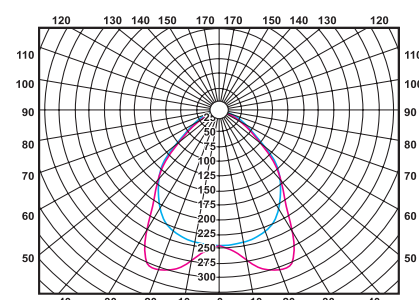

Кривая светораспределения - П
Тип кривой силы света - Д
КПД - 64%

| Модель | Мощность, Вт | Тип лампы T5 | B, мм | B1, мм | H, мм |
|-----------|--------------|--------------|-------|--------|-------|
| TLC414 GS | 4*14 | T5 HE | 595 | 595 | 60 |
| TLC424 GS | 4*24 | T5 HO | 595 | 595 | 60 |

КПД

- Сплошная отражающая поверхность, полностью охватывающая лампы, позволяет существенно повысить КПД светильника.

Установка

- В потолки со стандартным модулем размером 600x600 мм, с видимыми направляющими T24 или T15.