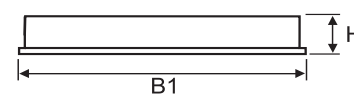

Коды для заказа светильников

Модель	Стандарт	EM	RA1	RD
TLC414 GS	15503	19587	19594	19600
TLC424 GS	16586	19709	19716	19723

КПД

- Сплошная отражающая поверхность, полностью охватывающая лампы, позволяет существенно повысить КПД светильника.

Установка

- В потолки со стандартным модулем размером 600x600 мм, с видимыми направляющими T24 или T15.

Упаковка

- Каждый светильник упаковывается помимо картонной коробки в полиэтиленовый пакет.

Масса нетто, кг	Количество штук в упаковке	Размеры упаковки, мм	Объем, куб. м	Вес брутто, кг
2,7	1	615x620x70	0,027	3,2