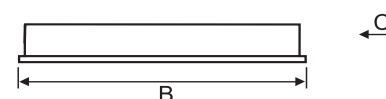

Конструкция

- Корпус из листовой стали с полимерным покрытием белого цвета;
- Растр - зеркальный параболический. Изготавливается из алюминия, с нанесенным на него синтетическим материалом с зеркальным напылением «под золото» по технологии PVD. Вставки с декоративной перфорацией выполнены из зеркального алюминия;
- Конструкция крепления растра в светильнике выполнена таким образом, чтобы максимально экономить время при монтаже и обслуживании светильника, обеспечивая при этом надежность крепления;
- Стандартное исполнение: электронный пускорегулирующий аппарат (ЭПРА), патроны для ламп, сетевая колодка.

Область применения

- Представительские офисы;
- Небольшие офисы;
- Комнаты для переговоров;
- Офисы с открытой планировкой;
- Вычислительные центры;
- Приемные;
- Гипер- и супермаркеты, магазины самообслуживания;
- Универмаги, дома моды;
- Небольшие продуктовые и непродовольственные магазины.

Модель	Мощность, Вт	Тип лампы T5	B, мм	B1, мм	H, мм
TLC414 GS	4*14	T5 HE	595	595	60
TLC424 GS	4*24	T5 HO	595	595	60

Вид С

Коды для заказа светильников

Модель	Стандарт	EM	RA1	RD
TLC414 GS	15503	19587	19594	19600
TLC424 GS	16586	19709	19716	19723

КПД

- Сплошная отражающая поверхность, полностью охватывающая лампы, позволяет существенно повысить КПД светильника.

Установка

- В потолки со стандартным модулем размером 600x600 мм, с видимыми направляющими T24 или T15.

Упаковка

- Каждый светильник упаковывается помимо картонной коробки в полиэтиленовый пакет.

Масса нетто, кг	Количество штук в упаковке	Размеры упаковки, мм	Объем, куб. м	Вес брутто, кг
2,7	1	615x620x70	0,027	3,2