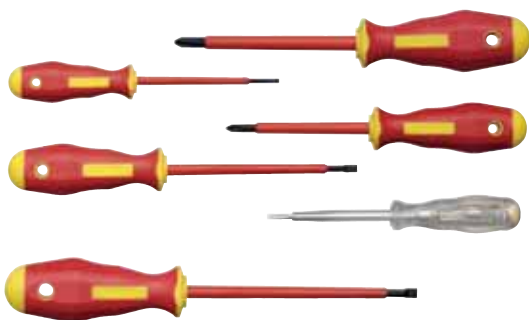

**Ручной монтажный инструмент**

Электроизолированный VDE инструмент

**■ Набор из 3 отверток в исполнении VDE**

Наименование	Артикул	
Набор из 3 отверток в исполнении VDE	<b>KL392IS</b>	
Комплект поставки	Артикул	Стр.
Крестовая отвертка для винтов Pozidriv в исполнении VDE	 KL120PZ1IS	467
Крестовая отвертка для винтов Pozidriv в исполнении VDE	 KL120PZ2IS	467
Шлицевая отвертка в исполнении VDE	 KL10010040IS	466

**■ Набор из 3 отверток в исполнении VDE**

Наименование	Артикул	
Набор из 3 отверток в исполнении VDE	<b>KL393IS</b>	
Комплект поставки	Артикул	Стр.
Крестовая отвертка в исполнении VDE для винтов Plus/Minus	 KL130PM1IS	467
Крестовая отвертка в исполнении VDE для винтов Plus/Minus	 KL130PM2IS	467
Отвертка-индикатор напряжения	 KL19073IS	466

**■ Набор из 6 отверток в исполнении VDE**

Наименование	Артикул	
Набор из 6 отверток в исполнении VDE	<b>KL390IS</b>	
Комплект поставки	Артикул	Стр.
Крестовая отвертка для винтов Phillips в исполнении VDE	 KL110PH1IS	466
Крестовая отвертка для винтов Phillips в исполнении VDE	 KL110PH2IS	466
Шлицевая отвертка в исполнении VDE	 KL1007525IS	466
Шлицевая отвертка в исполнении VDE	 KL10010040IS	466
Шлицевая отвертка в исполнении VDE	 KL10012555IS	466
Отвертка-индикатор напряжения	 KL19073IS	466