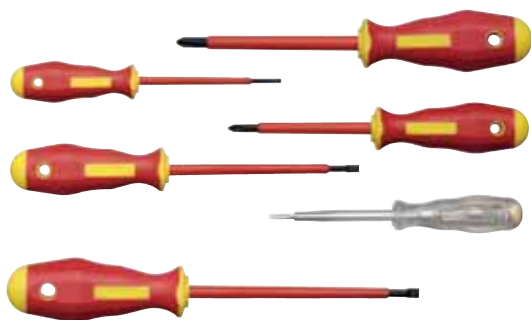

**Ручной монтажный инструмент**

Электроизолированный VDE инструмент

**■ Набор из 3 отверток в исполнении VDE**

Наименование	Артикул	
Набор из 3 отверток в исполнении VDE	<b>KL392IS</b>	
Комплект поставки	Артикул	Стр.
Крестовая отвертка для винтов Pozidriv в исполнении VDE		KL120PZ1IS 467
Крестовая отвертка для винтов Pozidriv в исполнении VDE		KL120PZ2IS 467
Шлицевая отвертка в исполнении VDE		KL10010040IS 466

**■ Набор из 3 отверток в исполнении VDE**

Наименование	Артикул	
Набор из 3 отверток в исполнении VDE	<b>KL393IS</b>	
Комплект поставки	Артикул	Стр.
Крестовая отвертка в исполнении VDE для винтов Plus/Minus		KL130PM1IS 467
Крестовая отвертка в исполнении VDE для винтов Plus/Minus		KL130PM2IS 467
Отвертка-индикатор напряжения		KL19073IS 466

**■ Набор из 6 отверток в исполнении VDE**

Наименование	Артикул	
Набор из 6 отверток в исполнении VDE	<b>KL390IS</b>	
Комплект поставки	Артикул	Стр.
Крестовая отвертка для винтов Phillips в исполнении VDE		KL110PH1IS 466
Крестовая отвертка для винтов Phillips в исполнении VDE		KL110PH2IS 466
Шлицевая отвертка в исполнении VDE		KL1007525IS 466
Шлицевая отвертка в исполнении VDE		KL10010040IS 466
Шлицевая отвертка в исполнении VDE		KL10012555IS 466
Отвертка-индикатор напряжения		KL19073IS 466