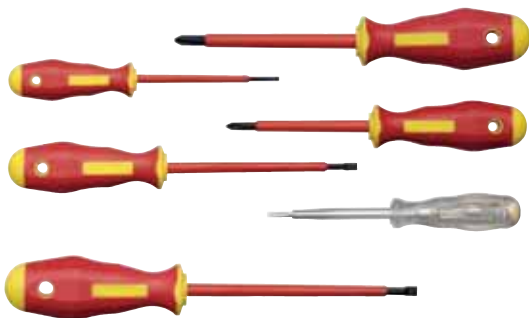

**Ручной монтажный инструмент**

Электроизолированный VDE инструмент

**■ Набор из 3 отверток в исполнении VDE**

Наименование	Артикул	
Набор из 3 отверток в исполнении VDE	<b>KL392IS</b>	
Комплект поставки	Артикул	Стр.
Крестовая отвертка для винтов Pozidriv в исполнении VDE	 KL120PZ1IS	467
Крестовая отвертка для винтов Pozidriv в исполнении VDE	 KL120PZ2IS	467
Шлицевая отвертка в исполнении VDE	 KL10010040IS	466

**■ Набор из 3 отверток в исполнении VDE**

Наименование	Артикул	
Набор из 3 отверток в исполнении VDE	<b>KL393IS</b>	
Комплект поставки	Артикул	Стр.
Крестовая отвертка в исполнении VDE для винтов Plus/Minus	 KL130PM1IS	467
Крестовая отвертка в исполнении VDE для винтов Plus/Minus	 KL130PM2IS	467
Отвертка-индикатор напряжения	 KL19073IS	466

**■ Набор из 6 отверток в исполнении VDE**

Наименование	Артикул	
Набор из 6 отверток в исполнении VDE	<b>KL390IS</b>	
Комплект поставки	Артикул	Стр.
Крестовая отвертка для винтов Phillips в исполнении VDE	 KL110PH1IS	466
Крестовая отвертка для винтов Phillips в исполнении VDE	 KL110PH2IS	466
Шлицевая отвертка в исполнении VDE	 KL1007525IS	466
Шлицевая отвертка в исполнении VDE	 KL10010040IS	466
Шлицевая отвертка в исполнении VDE	 KL10012555IS	466
Отвертка-индикатор напряжения	 KL19073IS	466