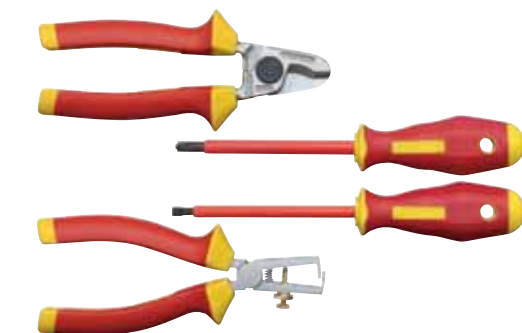

Ручной монтажный инструмент

Электроизолированный VDE инструмент

■ Набор из 4 инструментов

Наименование		Артикул	
Набор из 4 инструментов		KL305IS	
Комплект поставки		Артикул	Стр.
Кабелерезы в исполнении VDE		KL010160IS	462
Инструмент для снятия изоляции провода, в исполнении VDE		KL060160IS	465
Шлицевая отвертка в исполнении VDE	⊖	KL10010035IS	466
Крестовая отвертка в исполнении VDE для винтов Plus/Minus	⊕	KL130PM1IS	467

■ Набор из 6 инструментов

Наименование		Артикул	
Набор из 6 инструментов		KL306IS	
Комплект поставки		Артикул	Стр.
Пассатижи телефониста прямые, в исполнении VDE		KL050205IS	464
Бокорезы в исполнении VDE		KL040160IS	463
Крестовая отвертка для винтов Phillips в исполнении VDE	⊕	KL110PH1IS	466
Крестовая отвертка для винтов Phillips в исполнении VDE	⊕	KL110PH2IS	466
Шлицевая отвертка в исполнении VDE	⊖	KL1007525IS	466
Шлицевая отвертка в исполнении VDE	⊖	KL10010040IS	466

■ Набор из 3 отверток в исполнении VDE

Наименование		Артикул	
Набор из 3 отверток в исполнении VDE		KL391IS	
Комплект поставки		Артикул	Стр.
Крестовая отвертка для винтов Phillips в исполнении VDE	⊕	KL110PH1IS	466
Крестовая отвертка для винтов Phillips в исполнении VDE	⊕	KL110PH2IS	466
Шлицевая отвертка в исполнении VDE	⊖	KL10010035IS	466