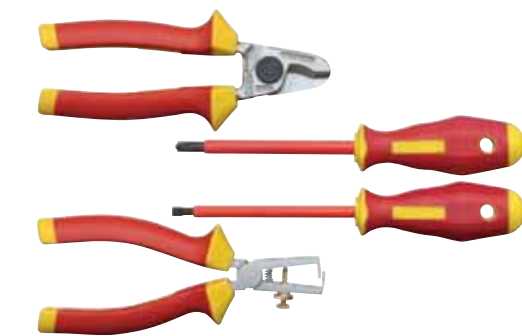

Ручной монтажный инструмент

Электроизолированный VDE инструмент

■ Набор из 4 инструментов

Наименование		Артикул	
Набор из 4 инструментов		KL305IS	
Комплект поставки		Артикул	Стр.
Кабелерезы в исполнении VDE		KL010160IS	462
Инструмент для снятия изоляции провода, в исполнении VDE		KL060160IS	465
Шлицевая отвертка в исполнении VDE	⊖	KL10010035IS	466
Крестовая отвертка в исполнении VDE для винтов Plus/Minus	⊕	KL130PM1IS	467

■ Набор из 6 инструментов

Наименование		Артикул	
Набор из 6 инструментов		KL306IS	
Комплект поставки		Артикул	Стр.
Пассатижи телефониста прямые, в исполнении VDE		KL050205IS	464
Бокорезы в исполнении VDE		KL040160IS	463
Крестовая отвертка для винтов Phillips в исполнении VDE	⊕	KL110PH1IS	466
Крестовая отвертка для винтов Phillips в исполнении VDE	⊕	KL110PH2IS	466
Шлицевая отвертка в исполнении VDE	⊖	KL1007525IS	466
Шлицевая отвертка в исполнении VDE	⊖	KL10010040IS	466

■ Набор из 3 отверток в исполнении VDE

Наименование		Артикул	
Набор из 3 отверток в исполнении VDE		KL391IS	
Комплект поставки		Артикул	Стр.
Крестовая отвертка для винтов Phillips в исполнении VDE	⊕	KL110PH1IS	466
Крестовая отвертка для винтов Phillips в исполнении VDE	⊕	KL110PH2IS	466
Шлицевая отвертка в исполнении VDE	⊖	KL10010035IS	466