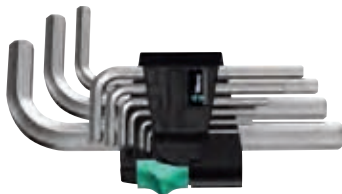

### 950 L/9 SM N

**Набор Г-образных ключей, метрических, хромированных**

9 предметов, в двухкомпонентном зажиме

**Применение:** для винтов с внутренним шестигранником

**Исполнение:** хромированное

**Профиль:** Hex-Plus

### 950/9 VM N

**Набор Г-образных ключей, метрических, BlackLaser**

9 предметов, в двухкомпонентном зажиме

**Применение:** для винтов с внутренним шестигранником

**Исполнение:** поверхность BlackLaser

**Профиль:** Hex-Plus

Артикул	WE-021737
950 VM	1 × 1,5 × 45 <sup>1)</sup> ; 1 × 2,0 × 50; 1 × 2,5 × 56; 1 × 3,0 × 63; 1 × 4,0 × 70; 1 × 5,0 × 80; 1 × 6,0 × 90; 1 × 8,0 × 100; 1 × 10,0 × 112

<sup>1)</sup> Обычный шестигранный профиль

### 950/9 SM N

**Набор Г-образных ключей, метрических, хромированных**

9 предметов, в двухкомпонентном зажиме

**Применение:** для винтов с внутренним шестигранником

**Исполнение:** хромированные

**Профиль:** Hex-Plus