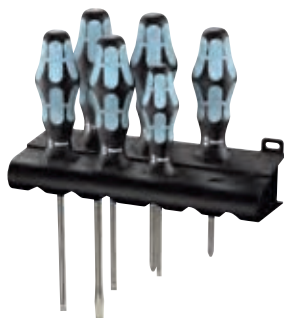

3334/6 Набор отверток

+ подставка