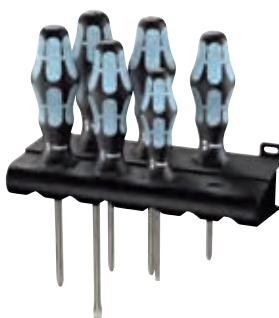

### 3334/6 Набор отверток

+ подставка

**Применение:** для винтов со шлицем и Phillips-Recess  
**Исполнение:** 6 предметов в картонной упаковке + подставка

Артикул	WE-032060
+	3350 PH 1×PH 1×80 1×PH 2×100
—	3334 1×1,2×6,5×150
—	3335 1×0,5×3,0×80 1×0,8×4,0×100 1×1,0×5,5×125

### 3334/3350/3355/6 Набор отверток

+ подставка

**Применение:** для винтов со шлицем, Phillips-Recess и Pozidriv  
**Исполнение:** 6 предметов в картонной упаковке + подставка

Артикул	WE-032063
+	3350 PH 1×PH 1×80 1×PH 2×100
+	3355 PZ 1×PZ 1×80 1×PZ 2×100
—	3334 1×1,2×6,5×150
—	3335 1×0,5×3,0×80