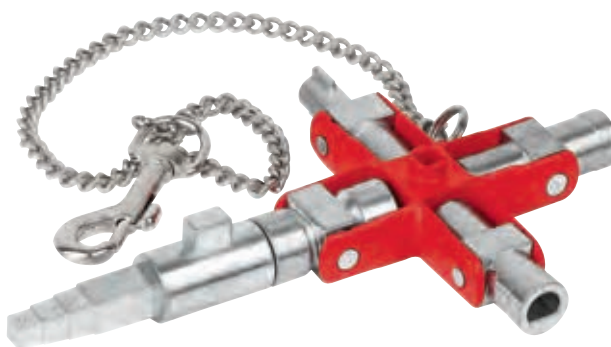

Ключ для электрошкафов профессиональный для распространенных систем запирания

KN-001104

- ключ для применения в работах по монтажу отопительных, климатических, сантехнических систем и в строительных работах
- двусторонняя бита: прямой шлиц 1,0×7 мм и PH2
- с адаптером для бит 1/4" на прочной цепочке
- дополнительное гнездо для установки бит 1/4" на ключе
- длина общая: 90 мм
- отливка из цинка под давлением

| Номер артикула | EAN 4003773- | ⊠ мм | ⊠ мм | ⊠ мм | ↔ мм | ⚖ грамм |
|----------------|--------------|-----------|------|---------------|------|---------|
| KN-001104 | 048954 | 5 / 7 / 8 | 9-10 | 6 / 7 / 8 / 9 | 90 | 86 |

Универсальный ключ для распространенных шкафов и систем запирания

KN-001106

- для систем запирания в электротехнике, в сетях газо- и водоснабжения, в технике вентиляции и кондиционирования, промышленности, инженерных системах здания и т. д.
- 9 различных ключей в одном блоке из цинкового литья
- со съемной цепочкой и карабином
- длина общая: 90 мм
- цинковое литье под давлением

Универсальный ключ для строительства для распространенных шкафов и систем запирания

KN-001106V01

- для систем запирания в электротехнике, в сетях газо- и водоснабжения, в технике вентиляции и кондиционирования, промышленности, инженерных системах здания и т. д.
- 9 различных ключей в одном блоке из цинкового литья
- исполнение для использования в строительстве — с вставной, удерживаемой магнитом насадкой: поводок для замков с профилем цилиндром и ступенчатым квадратным отверстием
- с креплением для наконечников 1/4" с магнитом
- со съемной цепочкой и карабином
- длина: 157 / 95 мм
- отливка из цинка под давлением