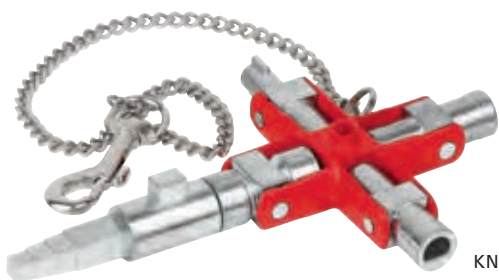

Ключ для электрошкафов профессиональный для распространенных систем запирания

KN-001104

- ключ для применения в работах по монтажу отопительных, климатических, сантехнических систем и в строительных работах
- двусторонняя бита: прямой шлиц 1,0×7 мм и PH2
- с адаптером для бит 1/4" на прочной цепочке
- дополнительное гнездо для установки бит 1/4" на ключе
- длина общая: 90 мм
- отливка из цинка под давлением

Универсальный ключ для распространенных шкафов и систем запирания

KN-001106

- для систем запирания в электротехнике, в сетях газо- и водоснабжения, в технике вентиляции и кондиционирования, промышленности, инженерных системах здания и т. д.
- 9 различных ключей в одном блоке из цинкового литья
- со съемной цепочкой и карабином
- длина общая: 90 мм
- цинковое литье под давлением

Универсальный ключ для строительства для распространенных шкафов и систем запирания

KN-001106V01

- для систем запирания в электротехнике, в сетях газо- и водоснабжения, в технике вентиляции и кондиционирования, промышленности, инженерных системах здания и т. д.
- 9 различных ключей в одном блоке из цинкового литья
- исполнение для использования в строительстве — с вставной, удерживаемой магнитом насадкой: поводок для замков с профилем цилиндром и ступенчатым квадратным отверстием
- с креплением для наконечников 1/4" с магнитом
- со съемной цепочкой и карабином
- длина: 157 / 95 мм
- отливка из цинка под давлением