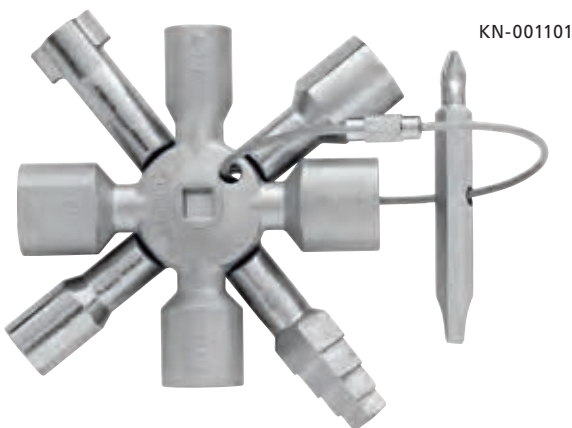

## Светодиодная ручная лампа с магнитом

KN-0011V50

- для освещения темных рабочих зон
- крепление на инструменте с помощью сильных магнитов
- чрезвычайно компактные размеры
- длительность освещения около 24 часов; с 2 сменными миниатюрными элементами питания (CR1220)
- крепление типа «карабин»
- корпус из ударопрочной пластмассы

Номер артикула	EAN	⚖️ грамм
KN-0011V50	4003773-075387	8

## TwinKey®

для распространенных шкафов и систем запирания

KN-001101

Продуманная конструкция, высококачественная обработка.

8-лучевой крестовой ключ KNIPEX TwinKey® состоит из двух крестовин, соединенных друг с другом с помощью магнитов.

- 10 профилей. 2 крестовины. 1 ключ
- все известные запорные системы
- многофункциональный ключ для использования в инженерных системах зданий (отопление и сантехника, вентиляционная техника и системы кондиционирования, электротехника), сетях газо- и водоснабжения и системах блокировки
- восьмиконечное исполнение: 2 крестовины, компактно скрепленные между собой с помощью магнитов
- двусторонняя бита: прямой шлиц 1,0×7 мм и крестовый шлиц PH2
- двусторонний бит прикреплен к ключу проволочным тросиком из высококачественной стали
- высококачественное покрытие
- облегченная конструкция на основе цинкового литья