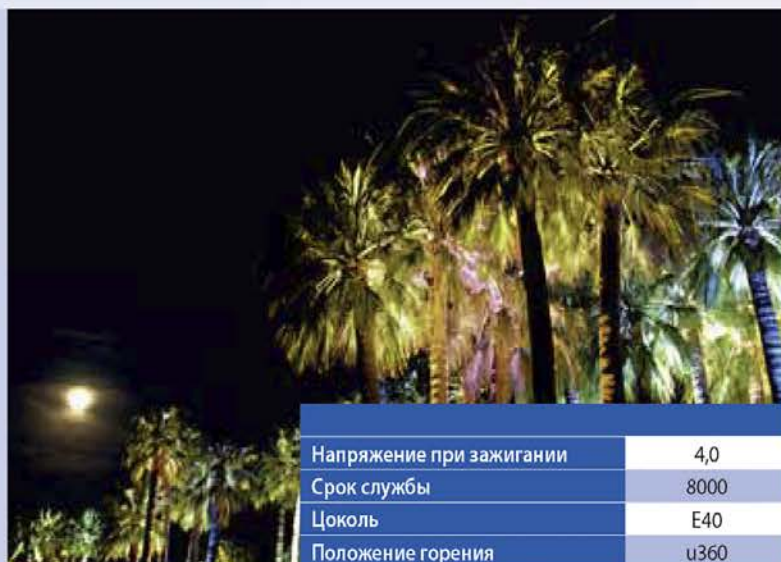

Наименование	Цвет	Мощность лампы (W)	Ток осветительной нагрузки (A)	Световой поток (lm)	Насыщенность цвета	Соответствующая длина волны (nm)	ø (mm)	Длина L (mm)	LCL (mm)	VE (упаковочная единица) - штук	Номер изделия
HIT 150 bl E40	синий	150	1,8	3200	66%	465	47,0	211,0	132,0	12	224326
HIT 250 bl E40	синий	250	3,0	5400	66%	465	46,0	225,0	150,0	12	224426
HIT 400 bl E40	синий	400	4,0	8000	66%	465	46,0	275,0	175,0	12	224526
HIT 1000 bl E40	синий	1000	9,5	22000	61%	455	76,0	340,0	220,0	6	224626
HIT 400 ye E40	желтый	400	4,0	36000	67%	575	46,0	275,0	175,0	12	224566
HIT 150 gr E40	зеленый	150	1,8	12000	43%	560	47,0	211,0	132,0	12	224316
HIT 250 gr E40	зеленый	250	3,0	21000	50%	530	46,0	225,0	150,0	12	224416
HIT 400 gr E40	зеленый	400	4,0	35000	57%	535	46,0	275,0	175,0	12	224516
HIT 1000 gr E40	зеленый	1000	9,5	85000	60%	535	76,0	340,0	220,0	6	224616
HIT 250 mg E40	пурпурный	250	3,0	11000	29%	-560	46,0	225,0	150,0	12	224436
HIT 400 mg E40	пурпурный	400	4,0	21000	32%	-540	46,0	275,0	175,0	12	224536
HIT 250 or E40	оранжевый	250	3,0	17000	54%	595	46,0	225,0	150,0	12	224446
HIT 400 or E40	оранжевый	400	4,0	29000	60%	590	46,0	275,0	175,0	12	224546