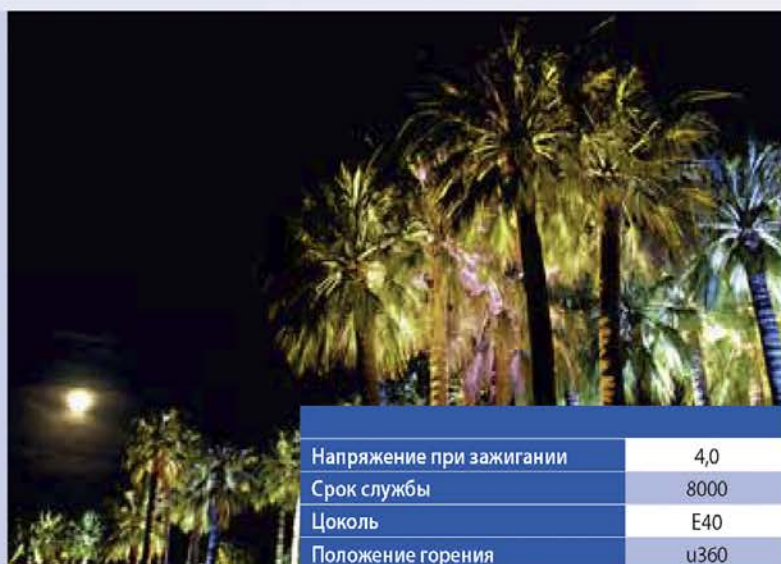

Напряжение при зажигании	4,0
Срок службы	8000
Цоколь	E40
Положение горения	u360

Наименование	Цвет	Мощность лампы (W)	Ток осветительной нагрузки (A)	Световой поток (lm)	Насыщенность цвета	Соответствующая длина волны (nm)	ø (mm)	Длина L (mm)	LCL (mm)	VE (упаковочная единица) - штук	Номер изделия
HIT 150 bl E40	синий	150	1,8	3200	66%	465	47,0	211,0	132,0	12	224326
HIT 250 bl E40	синий	250	3,0	5400	66%	465	46,0	225,0	150,0	12	224426
HIT 400 bl E40	синий	400	4,0	8000	66%	465	46,0	275,0	175,0	12	224526
HIT 1000 bl E40	синий	1000	9,5	22000	61%	455	76,0	340,0	220,0	6	224626
HIT 400 ye E40	желтый	400	4,0	36000	67%	575	46,0	275,0	175,0	12	224566
HIT 150 gr E40	зеленый	150	1,8	12000	43%	560	47,0	211,0	132,0	12	224316
HIT 250 gr E40	зеленый	250	3,0	21000	50%	530	46,0	225,0	150,0	12	224416
HIT 400 gr E40	зеленый	400	4,0	35000	57%	535	46,0	275,0	175,0	12	224516
HIT 1000 gr E40	зеленый	1000	9,5	85000	60%	535	76,0	340,0	220,0	6	224616
HIT 250 mg E40	пурпурный	250	3,0	11000	29%	-560	46,0	225,0	150,0	12	224436
HIT 400 mg E40	пурпурный	400	4,0	21000	32%	-540	46,0	275,0	175,0	12	224536
HIT 250 or E40	оранжевый	250	3,0	17000	54%	595	46,0	225,0	150,0	12	224446
HIT 400 or E40	оранжевый	400	4,0	29000	60%	590	46,0	275,0	175,0	12	224546