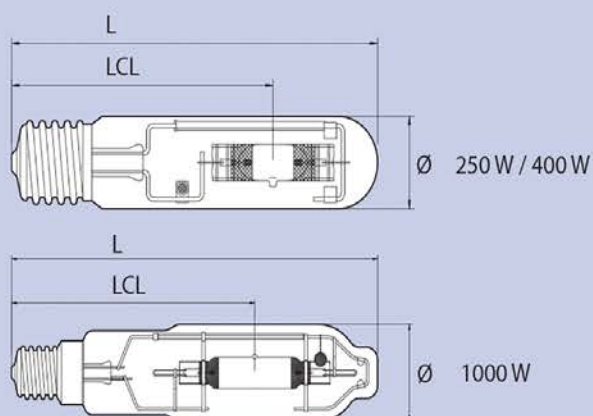

Лампы применять только в подходящих осветительных приборах с соответствующим защитным стеклом. Максимально допустимая температура цоколя - 220°C.