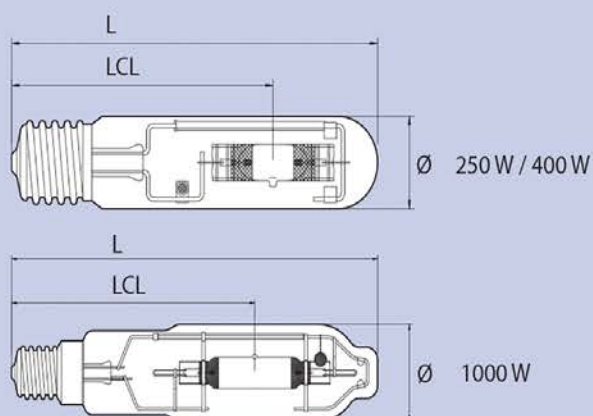

MADE IN GERMANY

Лампы применять только в подходящих осветительных приборах с соответствующим защитным стеклом. Максимально допустимая температура цоколя - 220°C.

Наименование	Цвет	Мощность лампы (W)	Ток осветительной нагрузки (A)	Световой поток (lm)	Насыщенность цвета	Соответствующая длина волны (nm)	ø (mm)	Длина L (mm)	LCL (mm)	VE (упаковочная единица) - штук	Номер изделия
HIT 150 bl E40	синий	150	1,8	3200	66%	465	47,0	211,0	132,0	12	224326
HIT 250 bl E40	синий	250	3,0	5400	66%	465	46,0	225,0	150,0	12	224426
HIT 400 bl E40	синий	400	4,0	8000	66%	465	46,0	275,0	175,0	12	224526
HIT 1000 bl E40	синий	1000	9,5	22000	61%	455	76,0	340,0	220,0	6	224626
HIT 400 ye E40	желтый	400	4,0	36000	67%	575	46,0	275,0	175,0	12	224566
HIT 150 gr E40	зеленый	150	1,8	12000	43%	560	47,0	211,0	132,0	12	224316
HIT 250 gr E40	зеленый	250	3,0	21000	50%	530	46,0	225,0	150,0	12	224416
HIT 400 gr E40	зеленый	400	4,0	35000	57%	535	46,0	275,0	175,0	12	224516
HIT 1000 gr E40	зеленый	1000	9,5	85000	60%	535	76,0	340,0	220,0	6	224616
HIT 250 mg E40	пурпурный	250	3,0	11000	29%	-560	46,0	225,0	150,0	12	224436
HIT 400 mg E40	пурпурный	400	4,0	21000	32%	-540	46,0	275,0	175,0	12	224536
HIT 250 or E40	оранжевый	250	3,0	17000	54%	595	46,0	225,0	150,0	12	224446
HIT 400 or E40	оранжевый	400	4,0	29000	60%	590	46,0	275,0	175,0	12	224546