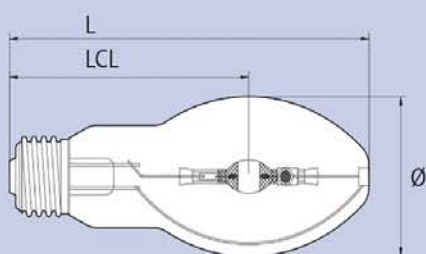

MADE IN GERMANY

Лампы применять только в подходящих осветительных приборах с соответствующим защитным стеклом. Максимально допустимая температура цоколя - 220°C.

Наименование	Цвет	Мощность лампы (W)	Ток осветительной нагрузки (A)	Световой поток (lm)	Насыщенность цвета	Соответствующая длина волны (nm)	ø (mm)	Длина L (mm)	LCL (mm)	Номер изделия
HIE 150 bl E27 cl	синий	150	1,8	3900	70%	470	55,0	138,0	86,0	224328 ¹
HIE 150 gr E27 cl	зеленый	150	1,8	10000	46%	530	55,0	138,0	86,0	224318 ¹
HIE 150 mg E27 cl	пурпурный	150	1,8	7500	43%	530	55,0	138,0	86,0	224338 ¹
HIE 150 or E27 cl	оранжевый	150	1,8	11200	54%	600	55,0	138,0	86,0	224348 ¹