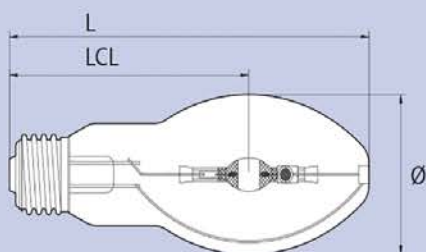

MADE IN GERMANY

Лампы применять только в подходящих осветительных приборах с соответствующим защитным стеклом. Максимально допустимая температура цоколя - 220°C.

Наименование	Цвет	Мощность лампы (W)	Ток осветительной нагрузки (A)	Световой поток (lm)	Насыщенность цвета	Соответствующая длина волны (nm)	ø (mm)	Длина L (mm)	LCL (mm)	Номер изделия
HIE 150 bl E27 cl	синий	150	1,8	3900	70%	470	55,0	138,0	86,0	224328 ¹
HIE 150 gr E27 cl	зеленый	150	1,8	10000	46%	530	55,0	138,0	86,0	224318 ¹
HIE 150 mg E27 cl	пурпурный	150	1,8	7500	43%	530	55,0	138,0	86,0	224338 ¹
HIE 150 or E27 cl	оранжевый	150	1,8	11200	54%	600	55,0	138,0	86,0	224348 ¹