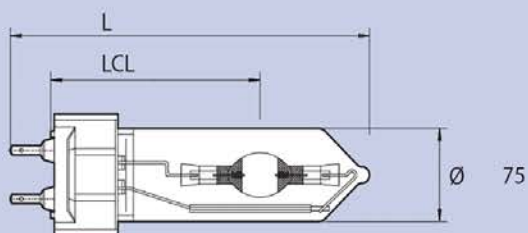

Лампы применять только в подходящих осветительных приборах с соответствующим защитным стеклом. Максимально допустимая температура цоколя - 250°C.