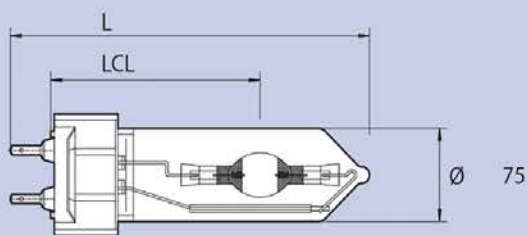

Лампы применять только в подходящих осветительных приборах с соответствующим защитным стеклом. Максимально допустимая температура цоколя - 250°C.