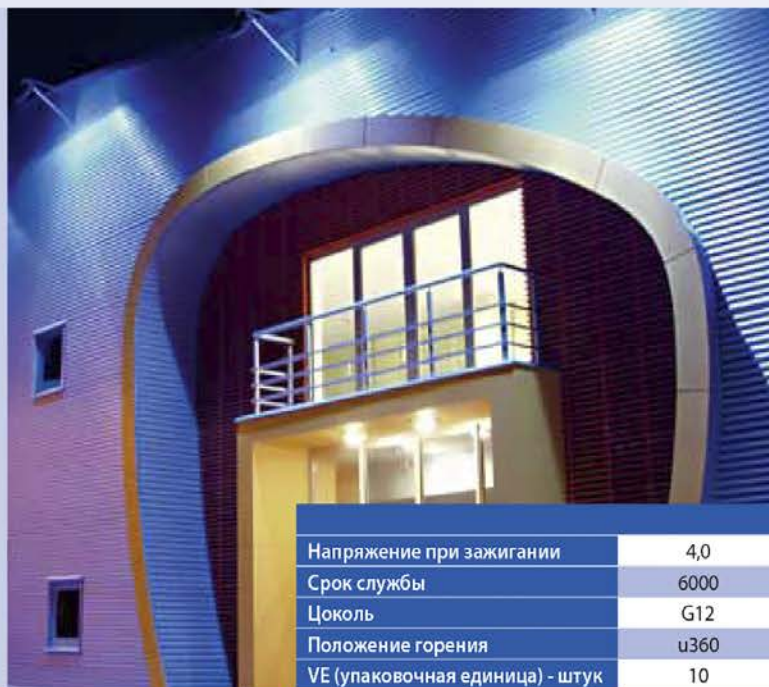

SHOP220

COLORLITE TOPSPOT

Цветные металлогалогенные лампы
излучающие свет синего, зелёного,
пурпурного и оранжевого цвета.

Преимущества:

- Высокая цветовая насыщенность
- возможность создания узконаправленного пучка света
- стабильный цвет освещения
- возможна установка в осветительный прибор без цветового фильтра (энергосбережение)
- средний срок службы - 6000 часов
- УФ-защита (UV-P)

Области применения:

цветовое оформление в помещениях и на открытом воздухе:

- объекты искусства
- сцены
- фасады
- фонтаны
- витрины
- сады и парки

MADE IN GERMANY

Лампы применять только в подходящих осветительных приборах с соответствующим защитным стеклом. Максимально допустимая температура цоколя - 250°C.

Наименование	Цвет	Мощность лампы (W)	Ток осветительной нагрузки (A)	Световой поток (lm)	Насыщенность цвета	Соответствующая длина волны (nm)	ø (mm)	Длина L (mm)	LCL (mm)	Номер изделия
HIT 70 bl G12	синий	75	0,9	1900	49%	470	23,0	99,0	56,0	224122
HIT 150 bl G12	синий	150	1,8	3200	44%	470	23,0	99,0	56,0	224322
HIT 70 gr G12	зеленый	75	0,9	3700	54%	560	23,0	99,0	56,0	224112
HIT 150 gr G12	зеленый	150	1,8	8200	54%	560	23,0	99,0	56,0	224312
HIT 70 mg G12	пурпурный	75	0,9	4000	18%	-500	23,0	99,0	56,0	224132
HIT 150 mg G12	пурпурный	150	1,8	10000	24%	-500	23,0	99,0	56,0	224332
HIT 70 or G12	оранжевый	75	0,9	5700	64%	600	23,0	99,0	56,0	224142
HIT 150 or G12	оранжевый	150	1,8	9500	69%	600	23,0	99,0	56,0	224342