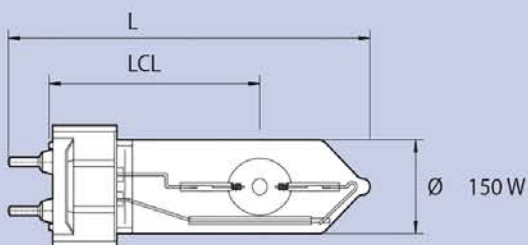

Лампы применять только в подходящих осветительных приборах с соответствующим защитным стеклом. Максимально допустимая температура цоколя - 250°C.