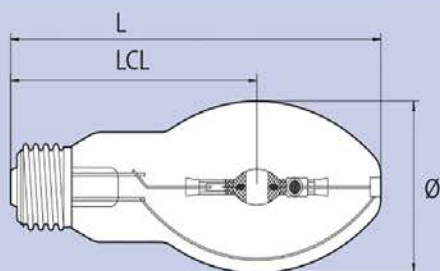

**MADE IN GERMANY**

Лампы применять только в подходящих осветительных приборах с соответствующим защитным стеклом. Максимально допустимая температура цоколя - 220°C.

Наименование	Вариант	Мощность лампы (W)	Ток осветительной нагрузки (A)	Световой поток (lm)	Цветовая температура (K)	Срок службы	Ø (mm)	Длина L (mm max.)	LCL (mm)	Значение цветопередачи	Цоколь <sup>®</sup>	Номер изделия
HIE 70 ww E27 cl		70	0,9	6000	3200	15000	55,0	138,0	86,0	2A	E27	223110
HIE 70 ww E27 co	матовый	70	0,9	5700	3200	15000	55,0	138,0		2A	E27	223160
HIE 70 bw E27 cl		70	0,9	6000	3600	15000	55,0	138,0	86,0	2A	E27	223130 <sup>1</sup>
HIE 70 bw E27 co	матовый	70	0,9	5700	3600	15000	55,0	138,0		2A	E27	223180 <sup>1</sup>
HIE 70 nw E27 cl		70	0,9	6000	4200	15000	55,0	138,0	86,0	2A	E27	223100
HIE 70 nw E27 co	матовый	70	0,9	5700	4200	15000	55,0	138,0		2A	E27	223150
HIE 100 ww E27 cl		100	1,2	8500	3200	15000	55,0	138,0	86,0	2A	E27	223210 <sup>1</sup>
HIE 100 ww E27 co	матовый	100	1,2	8000	3200	15000	55,0	138,0		2A	E27	223260 <sup>1</sup>
HIE 100 nw E27 cl		100	1,2	8500	4000	15000	55,0	138,0	86,0	2A	E27	223200
HIE 100 nw E27 co	матовый	100	1,2	8000	4000	15000	55,0	138,0		2A	E27	223250
HIE 150 ww E27 cl		150	1,8	14000	3200	15000	55,0	138,0	86,0	2A	E27	223310
HIE 150 ww E27 co	матовый	150	1,8	13500	3200	15000	55,0	138,0		2A	E27	223360
HIE 150 nw E27 cl		150	1,8	14000	4200	15000	55,0	138,0	86,0	2A	E27	223300
HIE 150 nw E27 co	матовый	150	1,8	13500	4200	15000	55,0	138,0		2A	E27	223350
HIE 250 nw E40	матовый	250	3,0	22000	4200	8000	90,0	226,0		2A	E40	223451
HIE 250 dw E40	матовый	250	3,0	18000	5200	8000	90,0	226,0		1B	E40	223471
HIE 400 nw E40	матовый	400	4,0	40000 <sup>9</sup>	4200	8000	120,0	290,0		2A	E40	223551
HIE 400 dw E40	матовый	400	4,0	32000 <sup>9</sup>	5200	8000	120,0	290,0		1B	E40	223571