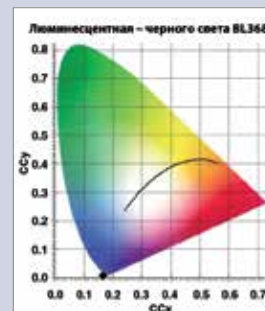

Blacklight BL355 и BL368 – компактные

Все лампы отвечают
директиве RoHS

Код заказа	Описание изделия	Мощность Вт	Напряжение В	Ток А	Цвет света	Цоколь	Количество в упаковке
Blacklight BL355 – компактные							
0025275	Lynx-S 9W BL355	9	60	0,170	BL355	G23	50
Blacklight BL368 – компактные							
0025706	MiniLynx 20W BL368	20	230	0,160	BL368	E27	20
0025411	Lynx-S 9W BL 368	9	60	0,170	BL368	G23	50
0025412	Lynx-S 11W BL 368	11	91	0,155	BL368	G23	50
0025708	Lynx-DE 13W BL368	13	91	0,175	BL368	G24q-1	50
0025709	Lynx-D 26W BL368	26	105	0,325	BL368	G24d-3	50
0025268	Lynx-L 18W BL368	18	58	0,375	BL368	2G11	10
0025710	Lynx-L 36W BL368	36	106	0,435	BL368	2G11	10

UVA = 315–400 нм UVB = 280–315 нм