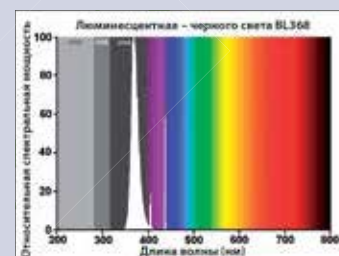

Blacklight BL355 и BL368 – компактные

Все лампы отвечают
директиве RoHS

Код заказа	Описание изделия	Мощность Вт	Напряжение В	Ток А	Цвет света	Цоколь	Количество в упаковке
Blacklight BL355 – компактные							
0025275	Lynx-S 9W BL355	9	60	0,170	BL355	G23	50
Blacklight BL368 – компактные							
0025706	MiniLynx 20W BL368	20	230	0,160	BL368	E27	20
0025411	Lynx-S 9W BL 368	9	60	0,170	BL368	G23	50
0025412	Lynx-S 11W BL 368	11	91	0,155	BL368	G23	50
0025708	Lynx-DE 13W BL368	13	91	0,175	BL368	G24q-1	50
0025709	Lynx-D 26W BL368	26	105	0,325	BL368	G24d-3	50
0025268	Lynx-L 18W BL368	18	58	0,375	BL368	2G11	10
0025710	Lynx-L 36W BL368	36	106	0,435	BL368	2G11	10

UVA = 315–400 нм UVB = 280–315 нм