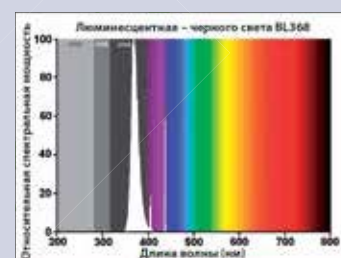

Blacklight BL355 и BL368 – компактные

Все лампы отвечают
директиве RoHS

Код заказа	Описание изделия	Мощность Вт	Напряжение В	Ток А	Цвет света	Цоколь	Количество в упаковке
Blacklight BL355 – компактные							
0025275	Lynx-S 9W BL355	9	60	0,170	BL355	G23	50
Blacklight BL368 – компактные							
0025706	MiniLynx 20W BL368	20	230	0,160	BL368	E27	20
0025411	Lynx-S 9W BL 368	9	60	0,170	BL368	G23	50
0025412	Lynx-S 11W BL 368	11	91	0,155	BL368	G23	50
0025708	Lynx-DE 13W BL368	13	91	0,175	BL368	G24q-1	50
0025709	Lynx-D 26W BL368	26	105	0,325	BL368	G24d-3	50
0025268	Lynx-L 18W BL368	18	58	0,375	BL368	2G11	10
0025710	Lynx-L 36W BL368	36	106	0,435	BL368	2G11	10

UVA = 315–400 нм UVB = 280–315 нм