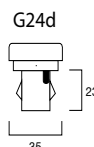

Blacklight BL355 и BL368 – компактные

E27	20 Вт
L	165
D	52

G23	9 Вт	11 Вт
L	165	233
D	28	28

G24d	26 Вт
L	147
D	35

G24q	13 Вт
L	115
D	35

2G11	18 Вт	36 Вт
L	225	415
D	38	38

Все лампы отвечают
директиве RoHS

Код заказа	Описание изделия	Мощность Вт	Напряжение В	Ток А	Цвет света	Цоколь	Количество в упаковке
Blacklight BL355 – компактные							
0025275	Lynx-S 9W BL355	9	60	0,170	BL355	G23	50
Blacklight BL368 – компактные							
0025706	MiniLynx 20W BL368	20	230	0,160	BL368	E27	20
0025411	Lynx-S 9W BL 368	9	60	0,170	BL368	G23	50
0025412	Lynx-S 11W BL 368	11	91	0,155	BL368	G23	50
0025708	Lynx-DE 13W BL368	13	91	0,175	BL368	G24q-1	50
0025709	Lynx-D 26W BL368	26	105	0,325	BL368	G24d-3	50
0025268	Lynx-L 18W BL368	18	58	0,375	BL368	2G11	10
0025710	Lynx-L 36W BL368	36	106	0,435	BL368	2G11	10