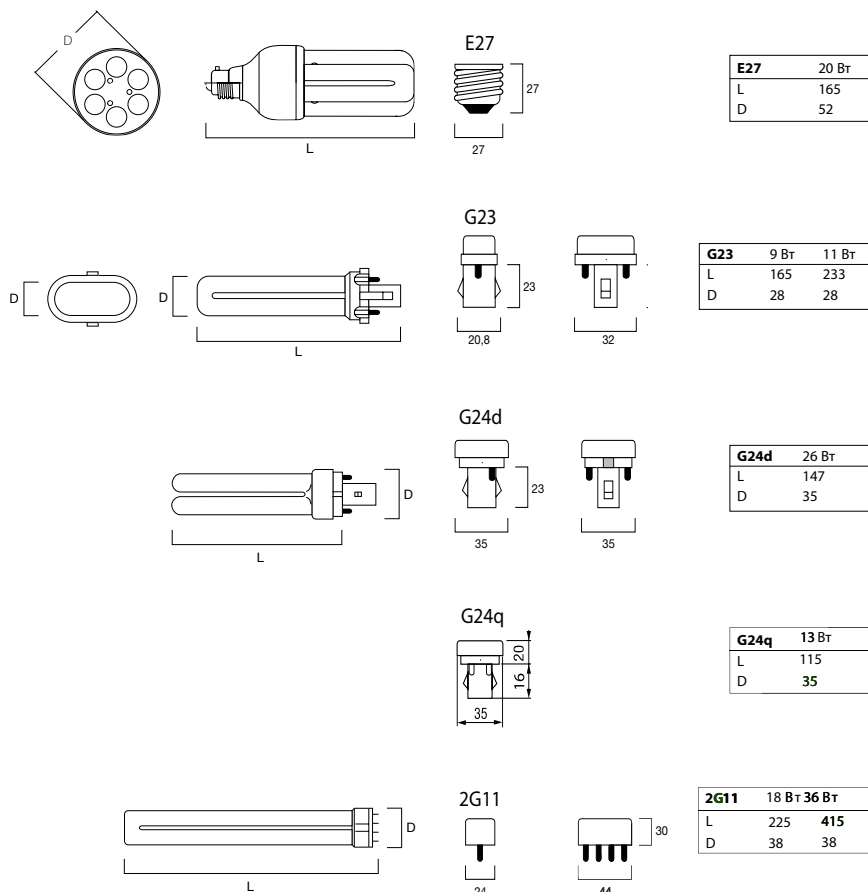

Blacklight BL355 и BL368 – компактные

Все лампы отвечают
директиве RoHS

Код заказа	Описание изделия	Мощность Вт	Напряжение В	Ток А	Цвет света	Цоколь	Количество в упаковке
Blacklight BL355 – компактные							
0025275	Lynx-S 9W BL355	9	60	0,170	BL355	G23	50
Blacklight BL368 – компактные							
0025706	MiniLynx 20W BL368	20	230	0,160	BL368	E27	20
0025411	Lynx-S 9W BL 368	9	60	0,170	BL368	G23	50
0025412	Lynx-S 11W BL 368	11	91	0,155	BL368	G23	50
0025708	Lynx-DE 13W BL368	13	91	0,175	BL368	G24q-1	50
0025709	Lynx-D 26W BL368	26	105	0,325	BL368	G24d-3	50
0025268	Lynx-L 18W BL368	18	58	0,375	BL368	2G11	10
0025710	Lynx-L 36W BL368	36	106	0,435	BL368	2G11	10

UVA = 315–400 нм UVB = 280–315 нм