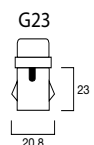

Blacklight BL355 и BL368 – компактные

E27	20 Вт
L	165
D	52

G23	9 Вт	11 Вт
L	165	233
D	28	28

G24d	26 Вт
L	147
D	35

G24q	13 Вт
L	115
D	35

2G11	18 Вт	36 Вт
L	225	415
D	38	38

Все лампы отвечают
директиве RoHS

Код заказа	Описание изделия	Мощность Вт	Напряжение В	Ток А	Цвет света	Цоколь	Количество в упаковке
Blacklight BL355 – компактные							
0025275	Lynx-S 9W BL355	9	60	0,170	BL355	G23	50
Blacklight BL368 – компактные							
0025706	MiniLynx 20W BL368	20	230	0,160	BL368	E27	20
0025411	Lynx-S 9W BL 368	9	60	0,170	BL368	G23	50
0025412	Lynx-S 11W BL 368	11	91	0,155	BL368	G23	50
0025708	Lynx-DE 13W BL368	13	91	0,175	BL368	G24q-1	50
0025709	Lynx-D 26W BL368	26	105	0,325	BL368	G24d-3	50
0025268	Lynx-L 18W BL368	18	58	0,375	BL368	2G11	10
0025710	Lynx-L 36W BL368	36	106	0,435	BL368	2G11	10