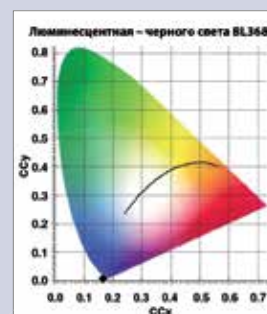

Blacklight BL355 и BL368 – компактные

Все лампы отвечают
директиве RoHS

Код заказа	Описание изделия	Мощность Вт	Напряжение В	Ток А	Цвет света	Цоколь	Количество в упаковке
Blacklight BL355 – компактные							
0025275	Lynx-S 9W BL355	9	60	0,170	BL355	G23	50
Blacklight BL368 – компактные							
0025706	MiniLynx 20W BL368	20	230	0,160	BL368	E27	20
0025411	Lynx-S 9W BL 368	9	60	0,170	BL368	G23	50
0025412	Lynx-S 11W BL 368	11	91	0,155	BL368	G23	50
0025708	Lynx-DE 13W BL368	13	91	0,175	BL368	G24q-1	50
0025709	Lynx-D 26W BL368	26	105	0,325	BL368	G24d-3	50
0025268	Lynx-L 18W BL368	18	58	0,375	BL368	2G11	10
0025710	Lynx-L 36W BL368	36	106	0,435	BL368	2G11	10

UVA = 315–400 нм UVB = 280–315 нм