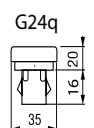

Blacklight BL355 и BL368 – компактные

E27	20 Вт
L	165
D	52

G23	9 Вт	11 Вт
L	165	233
D	28	28

G24d	26 Вт
L	147
D	35

G24q	13 Вт
L	115
D	35

2G11	18 Вт	36 Вт
L	225	415
D	38	38

Все лампы отвечают
директиве RoHS

Код заказа	Описание изделия	Мощность Вт	Напряжение В	Ток А	Цвет света	Цоколь	Количество в упаковке
Blacklight BL355 – компактные							
0025275	Lynx-S 9W BL355	9	60	0,170	BL355	G23	50
Blacklight BL368 – компактные							
0025706	MiniLynx 20W BL368	20	230	0,160	BL368	E27	20
0025411	Lynx-S 9W BL 368	9	60	0,170	BL368	G23	50
0025412	Lynx-S 11W BL 368	11	91	0,155	BL368	G23	50
0025708	Lynx-DE 13W BL368	13	91	0,175	BL368	G24q-1	50
0025709	Lynx-D 26W BL368	26	105	0,325	BL368	G24d-3	50
0025268	Lynx-L 18W BL368	18	58	0,375	BL368	2G11	10
0025710	Lynx-L 36W BL368	36	106	0,435	BL368	2G11	10