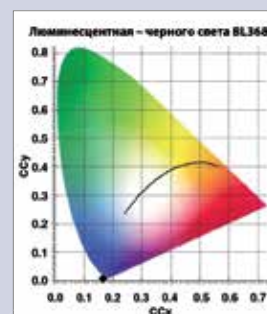

Blacklight BL355 и BL368 – компактные

E27	20 Вт
L	165
D	52

G23	9 Вт	11 Вт
L	165	233
D	28	28

G24d	26 Вт
L	147
D	35

G24q	13 Вт
L	115
D	35

2G11	18 Вт	36 Вт
L	225	415
D	38	38

Все лампы отвечают
директиве RoHS

Код заказа	Описание изделия	Мощность Вт	Напряжение В	Ток А	Цвет света	Цоколь	Количество в упаковке
Blacklight BL355 – компактные							
0025275	Lynx-S 9W BL355	9	60	0,170	BL355	G23	50
Blacklight BL368 – компактные							
0025706	MiniLynx 20W BL368	20	230	0,160	BL368	E27	20
0025411	Lynx-S 9W BL 368	9	60	0,170	BL368	G23	50
0025412	Lynx-S 11W BL 368	11	91	0,155	BL368	G23	50
0025708	Lynx-DE 13W BL368	13	91	0,175	BL368	G24q-1	50
0025709	Lynx-D 26W BL368	26	105	0,325	BL368	G24d-3	50
0025268	Lynx-L 18W BL368	18	58	0,375	BL368	2G11	10
0025710	Lynx-L 36W BL368	36	106	0,435	BL368	2G11	10

UVA = 315–400 нм UVB = 280–315 нм