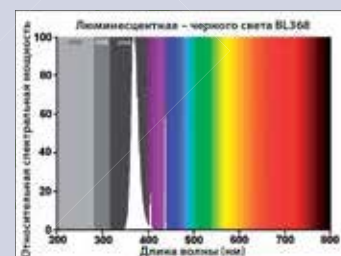

Blacklight BL355 и BL368 – компактные

E27	20 Вт
L	165
D	52

G23	9 Вт	11 Вт
L	165	233
D	28	28

G24d	26 Вт
L	147
D	35

G24q	13 Вт
L	115
D	35

2G11	18 Вт	36 Вт
L	225	415
D	38	38

Все лампы отвечают
директиве RoHS

Код заказа	Описание изделия	Мощность Вт	Напряжение В	Ток А	Цвет света	Цоколь	Количество в упаковке
Blacklight BL355 – компактные							
0025275	Lynx-S 9W BL355	9	60	0,170	BL355	G23	50
Blacklight BL368 – компактные							
0025706	MiniLynx 20W BL368	20	230	0,160	BL368	E27	20
0025411	Lynx-S 9W BL 368	9	60	0,170	BL368	G23	50
0025412	Lynx-S 11W BL 368	11	91	0,155	BL368	G23	50
0025708	Lynx-DE 13W BL368	13	91	0,175	BL368	G24q-1	50
0025709	Lynx-D 26W BL368	26	105	0,325	BL368	G24d-3	50
0025268	Lynx-L 18W BL368	18	58	0,375	BL368	2G11	10
0025710	Lynx-L 36W BL368	36	106	0,435	BL368	2G11	10

UVA = 315–400 нм UVB = 280–315 нм