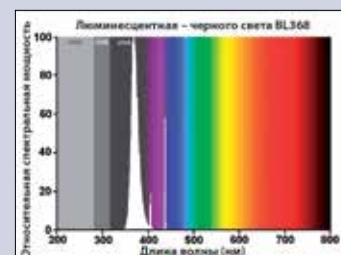

Все лампы отвечают
директиве RoHS

Код заказа	Описание изделия	Мощность Вт	Напряжение В	Ток А	Цвет света	Цоколь	Количество в упаковке
0001648	F8W T5 BL368 Toughcoat™ НОВИНКА	8	56	0,145	BL368	G5	25
0001649	F11W T5 BL368 Toughcoat™ НОВИНКА	11	34	0,350	BL368	G5	25
0001650	F15W T5 BL368 Toughcoat™ НОВИНКА	15	44	0,310	BL368	G5	25
0000124	F15W T8 BL 368 Toughcoat™	15	55	0,310	BL368	G13	25
0001664	F18W T8 BL368 Toughcoat 24" НОВИНКА	18	59	0,36	BL368	G13	25
0001651	F25W T8 BL 368 Toughcoat™ 18"	25	38	0,600	BL368	G13	25
0001652	F30W T8 BL 368 Toughcoat™ 24"	30	96	0,365	BL368	G13	25
0001665	F36W T8 BL368 Toughcoat 24" НОВИНКА	36	50	0,85	BL368	G13	25
0000125	F20W T12 BL 368 Toughcoat™ 24"	20	57	0,370	BL368	G13	25
0000126	F40W T12 BL 368 Toughcoat™ 24"	40	47	0,880	BL368	G13	25
0001630	F40W T12 BL 368 48" Toughcoat™ 48"	40	103	0,430	BL368	G13	25

UVA = 315-400 нм UVB = 280-315 нм