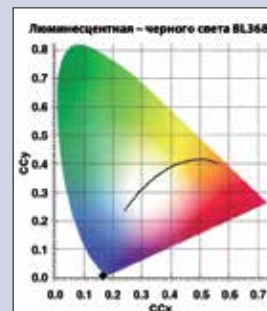

Все лампы отвечают
директиве RoHS

Код заказа	Описание изделия	Мощность Вт	Напряжение В	Ток А	Цвет света	Цоколь	Количество в упаковке
0001648	F8W T5 BL368 Toughcoat™ НОВИНКА	8	56	0,145	BL368	G5	25
0001649	F11W T5 BL368 Toughcoat™ НОВИНКА	11	34	0,350	BL368	G5	25
0001650	F15W T5 BL368 Toughcoat™ НОВИНКА	15	44	0,310	BL368	G5	25
0000124	F15W T8 BL 368 Toughcoat™	15	55	0,310	BL368	G13	25
0001664	F18W T8 BL368 Toughcoat 24" НОВИНКА	18	59	0,36	BL368	G13	25
0001651	F25W T8 BL 368 Toughcoat™ 18"	25	38	0,600	BL368	G13	25
0001652	F30W T8 BL 368 Toughcoat™ 24"	30	96	0,365	BL368	G13	25
0001665	F36W T8 BL368 Toughcoat 24" НОВИНКА	36	50	0,85	BL368	G13	25
0000125	F20W T12 BL 368 Toughcoat™ 24"	20	57	0,370	BL368	G13	25
0000126	F40W T12 BL 368 Toughcoat™ 24"	40	47	0,880	BL368	G13	25
0001630	F40W T12 BL 368 48" Toughcoat™ 48"	40	103	0,430	BL368	G13	25

UVA = 315-400 нм UVB = 280-315 нм