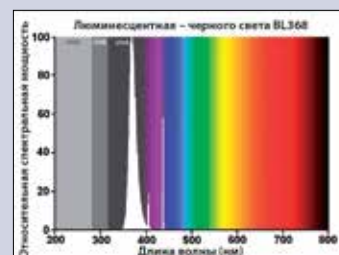

# Blacklight Toughcoat™

	A max	B min	B max	C max	D nom
8WT5288.3	293,0	295,4	302,5	16	
15WT8	437,4	442,1	444,5	451,6	26
15WT5	288,3	293,0	295,4	302,5	16
15WT8	437,4	442,1	444,5	451,6	26
18 Вт 24"	589,8	594,5	596,9	604,0	26
20W/2ft-24"	589,8	594,5	596,9	604,0	38
25WT8 18"	437,4	442,1	444,5	451,6	26
30WT8	894,6	899,3	901,7	908,8	26
36W 24"	589,8	594,5	596,9	604,0	26
40W/2ft-24"	589,8	594,5	596,9	604,0	38
40W/4ft-48"	1 199,4	1 204,1	1 206,5	1 213,6	38

Иллюстрация предоставлена PestWest

Все лампы отвечают  
директиве RoHS

Код заказа	Описание изделия	Мощность Вт	Напряжение В	Ток А	Цвет света	Цоколь	Количество в упаковке
0001648	F8W T5 BL368 Toughcoat™ <b>НОВИНКА</b>	8	56	0,145	BL368	G5	25
0001649	F11W T5 BL368 Toughcoat™ <b>НОВИНКА</b>	11	34	0,350	BL368	G5	25
0001650	F15W T5 BL368 Toughcoat™ <b>НОВИНКА</b>	15	44	0,310	BL368	G5	25
0000124	F15W T8 BL 368 Toughcoat™	15	55	0,310	BL368	G13	25
0001664	F18W T8 BL368 Toughcoat 24" <b>НОВИНКА</b>	18	59	0,36	BL368	G13	25
0001651	F25W T8 BL 368 Toughcoat™ 18"	25	38	0,600	BL368	G13	25
0001652	F30W T8 BL 368 Toughcoat™ 24"	30	96	0,365	BL368	G13	25
0001665	F36W T8 BL368 Toughcoat 24" <b>НОВИНКА</b>	36	50	0,85	BL368	G13	25
0000125	F20W T12 BL 368 Toughcoat™ 24"	20	57	0,370	BL368	G13	25
0000126	F40W T12 BL 368 Toughcoat™ 24"	40	47	0,880	BL368	G13	25
0001630	F40W T12 BL 368 48" Toughcoat™ 48"	40	103	0,430	BL368	G13	25

UVA = 315-400 нм UVB = 280-315 нм