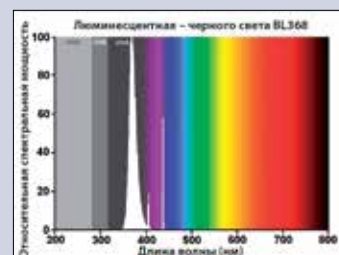

Blacklight Toughcoat™

	A max	B min	B max	C max	D nom
8WT5288.3	293,0	295,4	302,5	16	
15WT8	437,4	442,1	444,5	451,6	26
15WT5	288,3	293,0	295,4	302,5	16
15WT8	437,4	442,1	444,5	451,6	26
18 Вт 24"	589,8	594,5	596,9	604,0	26
20W/2ft-24"	589,8	594,5	596,9	604,0	38
25WT8 18"	437,4	442,1	444,5	451,6	26
30WT8	894,6	899,3	901,7	908,8	26
36W 24"	589,8	594,5	596,9	604,0	26
40W/2ft-24"	589,8	594,5	596,9	604,0	38
40W/4ft-48"	1 199,4	1 204,1	1 206,5	1 213,6	38

Иллюстрация предоставлена PestWest

Все лампы отвечают
директиве RoHS

Код заказа	Описание изделия	Мощность Вт	Напряжение В	Ток А	Цвет света	Цоколь	Количество в упаковке
0001648	F8W T5 BL368 Toughcoat™ НОВИНКА	8	56	0,145	BL368	G5	25
0001649	F11W T5 BL368 Toughcoat™ НОВИНКА	11	34	0,350	BL368	G5	25
0001650	F15W T5 BL368 Toughcoat™ НОВИНКА	15	44	0,310	BL368	G5	25
0000124	F15W T8 BL 368 Toughcoat™	15	55	0,310	BL368	G13	25
0001664	F18W T8 BL368 Toughcoat 24" НОВИНКА	18	59	0,36	BL368	G13	25
0001651	F25W T8 BL 368 Toughcoat™ 18"	25	38	0,600	BL368	G13	25
0001652	F30W T8 BL 368 Toughcoat™ 24"	30	96	0,365	BL368	G13	25
0001665	F36W T8 BL368 Toughcoat 24" НОВИНКА	36	50	0,85	BL368	G13	25
0000125	F20W T12 BL 368 Toughcoat™ 24"	20	57	0,370	BL368	G13	25
0000126	F40W T12 BL 368 Toughcoat™ 24"	40	47	0,880	BL368	G13	25
0001630	F40W T12 BL 368 48" Toughcoat™ 48"	40	103	0,430	BL368	G13	25

UVA = 315-400 нм UVB = 280-315 нм