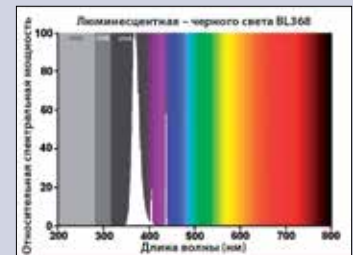

# Blacklight BL368 – линейные и компактные

|            | A<br>max | B<br>min | B<br>max | C<br>max | D<br>nom |
|------------|----------|----------|----------|----------|----------|
| 4 Вт       | 135,9    | 140,6    | 143,0    | 150,1    | 16       |
| 6 Вт       | 212,1    | 216,8    | 219,2    | 226,3    | 16       |
| 8 Вт       | 288,3    | 293,0    | 295,4    | 302,5    | 16       |
| 11 Вт      | 212,1    | 216,8    | 219,2    | 226,3    | 16       |
| 15WT5      | 288,3    | 293,0    | 295,4    | 302,5    | 16       |
| 15WT8      | 437,4    | 442,1    | 444,5    | 451,6    | 26       |
| 18WT8      | 589,8    | 594,5    | 596,9    | 604,0    | 26       |
| 25WT8 18"  | 437,4    | 442,1    | 444,5    | 451,6    | 26       |
| 30WT8      | 894,6    | 899,3    | 901,7    | 908,8    | 26       |
| 36WT8      | 589,8    | 594,5    | 596,9    | 604,0    | 26       |
| 20WT12 24" | 589,8    | 594,5    | 596,9    | 604,0    | 38       |
| 40WT12 24" | 589,8    | 594,5    | 596,9    | 604,0    | 38       |
| 40WT12 48" | 1 199,4  | 1 204,1  | 1 206,5  | 1 213,6  | 38       |

|     | A<br>min | A<br>max | B<br>min | B<br>max | D<br>min | D<br>max | d<br>min | d<br>max |
|-----|----------|----------|----------|----------|----------|----------|----------|----------|
| 22W | 149,1    | 155,6    | 147,6    | 157,2    | 203,2    | 215,9    | 26,2     | 30,9     |
| 32W | 149,1    | 155,6    | 147,6    | 157,2    | 203,2    | 215,9    | 26,2     | 30,9     |