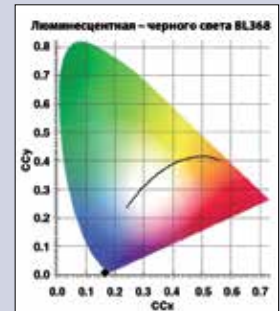

# Blacklight BL368 – линейные и компактные

|            | A<br>max | B<br>min | B<br>max | C<br>max | D<br>nom |
|------------|----------|----------|----------|----------|----------|
| 4 Вт       | 135,9    | 140,6    | 143,0    | 150,1    | 16       |
| 6 Вт       | 212,1    | 216,8    | 219,2    | 226,3    | 16       |
| 8 Вт       | 288,3    | 293,0    | 295,4    | 302,5    | 16       |
| 11 Вт      | 212,1    | 216,8    | 219,2    | 226,3    | 16       |
| 15WT5      | 288,3    | 293,0    | 295,4    | 302,5    | 16       |
| 15WT8      | 437,4    | 442,1    | 444,5    | 451,6    | 26       |
| 18WT8      | 589,8    | 594,5    | 596,9    | 604,0    | 26       |
| 25WT8 18"  | 437,4    | 442,1    | 444,5    | 451,6    | 26       |
| 30WT8      | 894,6    | 899,3    | 901,7    | 908,8    | 26       |
| 36WT8      | 589,8    | 594,5    | 596,9    | 604,0    | 26       |
| 20WT12 24" | 589,8    | 594,5    | 596,9    | 604,0    | 38       |
| 40WT12 24" | 589,8    | 594,5    | 596,9    | 604,0    | 38       |
| 40WT12 48" | 1 199,4  | 1 204,1  | 1 206,5  | 1 213,6  | 38       |

|     | A<br>min | A<br>max | B<br>min | B<br>max | D<br>min | D<br>max | d<br>min | d<br>max |
|-----|----------|----------|----------|----------|----------|----------|----------|----------|
| 22W | 149,1    | 155,6    | 147,6    | 157,2    | 203,2    | 215,9    | 26,2     | 30,9     |
| 32W | 149,1    | 155,6    | 147,6    | 157,2    | 203,2    | 215,9    | 26,2     | 30,9     |