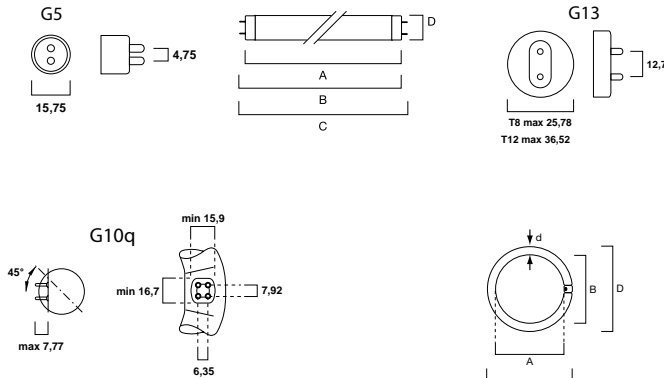

# Blacklight BL368 – линейные и компактные

|            | A<br>max | B<br>min | B<br>max | C<br>max | D<br>nom |
|------------|----------|----------|----------|----------|----------|
| 4 Вт       | 135,9    | 140,6    | 143,0    | 150,1    | 16       |
| 6 Вт       | 212,1    | 216,8    | 219,2    | 226,3    | 16       |
| 8 Вт       | 288,3    | 293,0    | 295,4    | 302,5    | 16       |
| 11 Вт      | 212,1    | 216,8    | 219,2    | 226,3    | 16       |
| 15WT5      | 288,3    | 293,0    | 295,4    | 302,5    | 16       |
| 15WT8      | 437,4    | 442,1    | 444,5    | 451,6    | 26       |
| 18WT8      | 589,8    | 594,5    | 596,9    | 604,0    | 26       |
| 25WT8 18"  | 437,4    | 442,1    | 444,5    | 451,6    | 26       |
| 30WT8      | 894,6    | 899,3    | 901,7    | 908,8    | 26       |
| 36WT8      | 589,8    | 594,5    | 596,9    | 604,0    | 26       |
| 20WT12 24" | 589,8    | 594,5    | 596,9    | 604,0    | 38       |
| 40WT12 24" | 589,8    | 594,5    | 596,9    | 604,0    | 38       |
| 40WT12 48" | 1 199,4  | 1 204,1  | 1 206,5  | 1 213,6  | 38       |